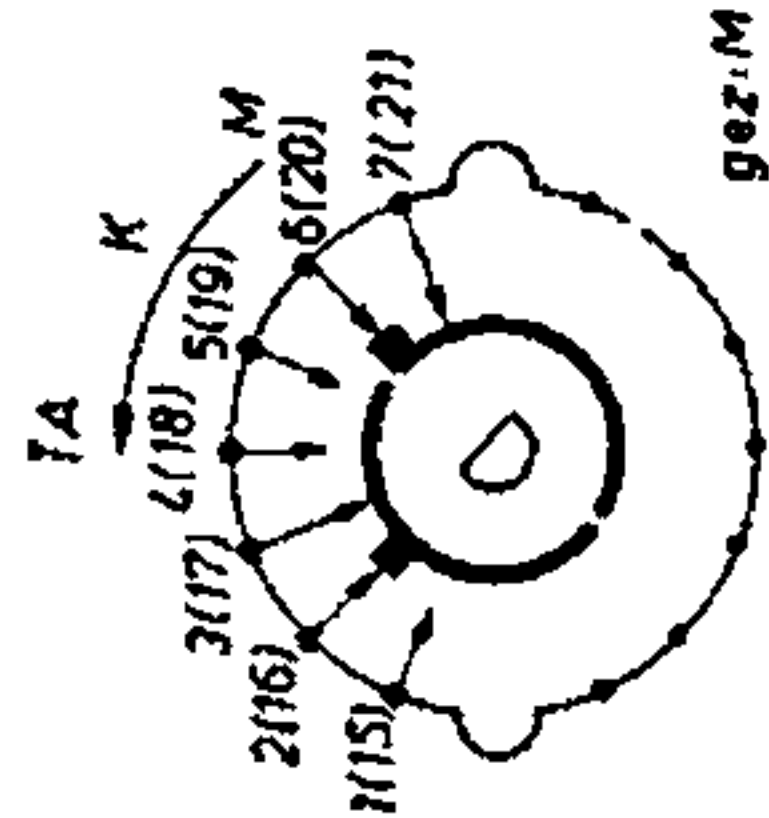

Czeija, Nissl u. Co 310

Sockettschaltung

ZF = 452 kHz

Wellenschalter von rückwärts gesehen

von der Knopfseite gesehen