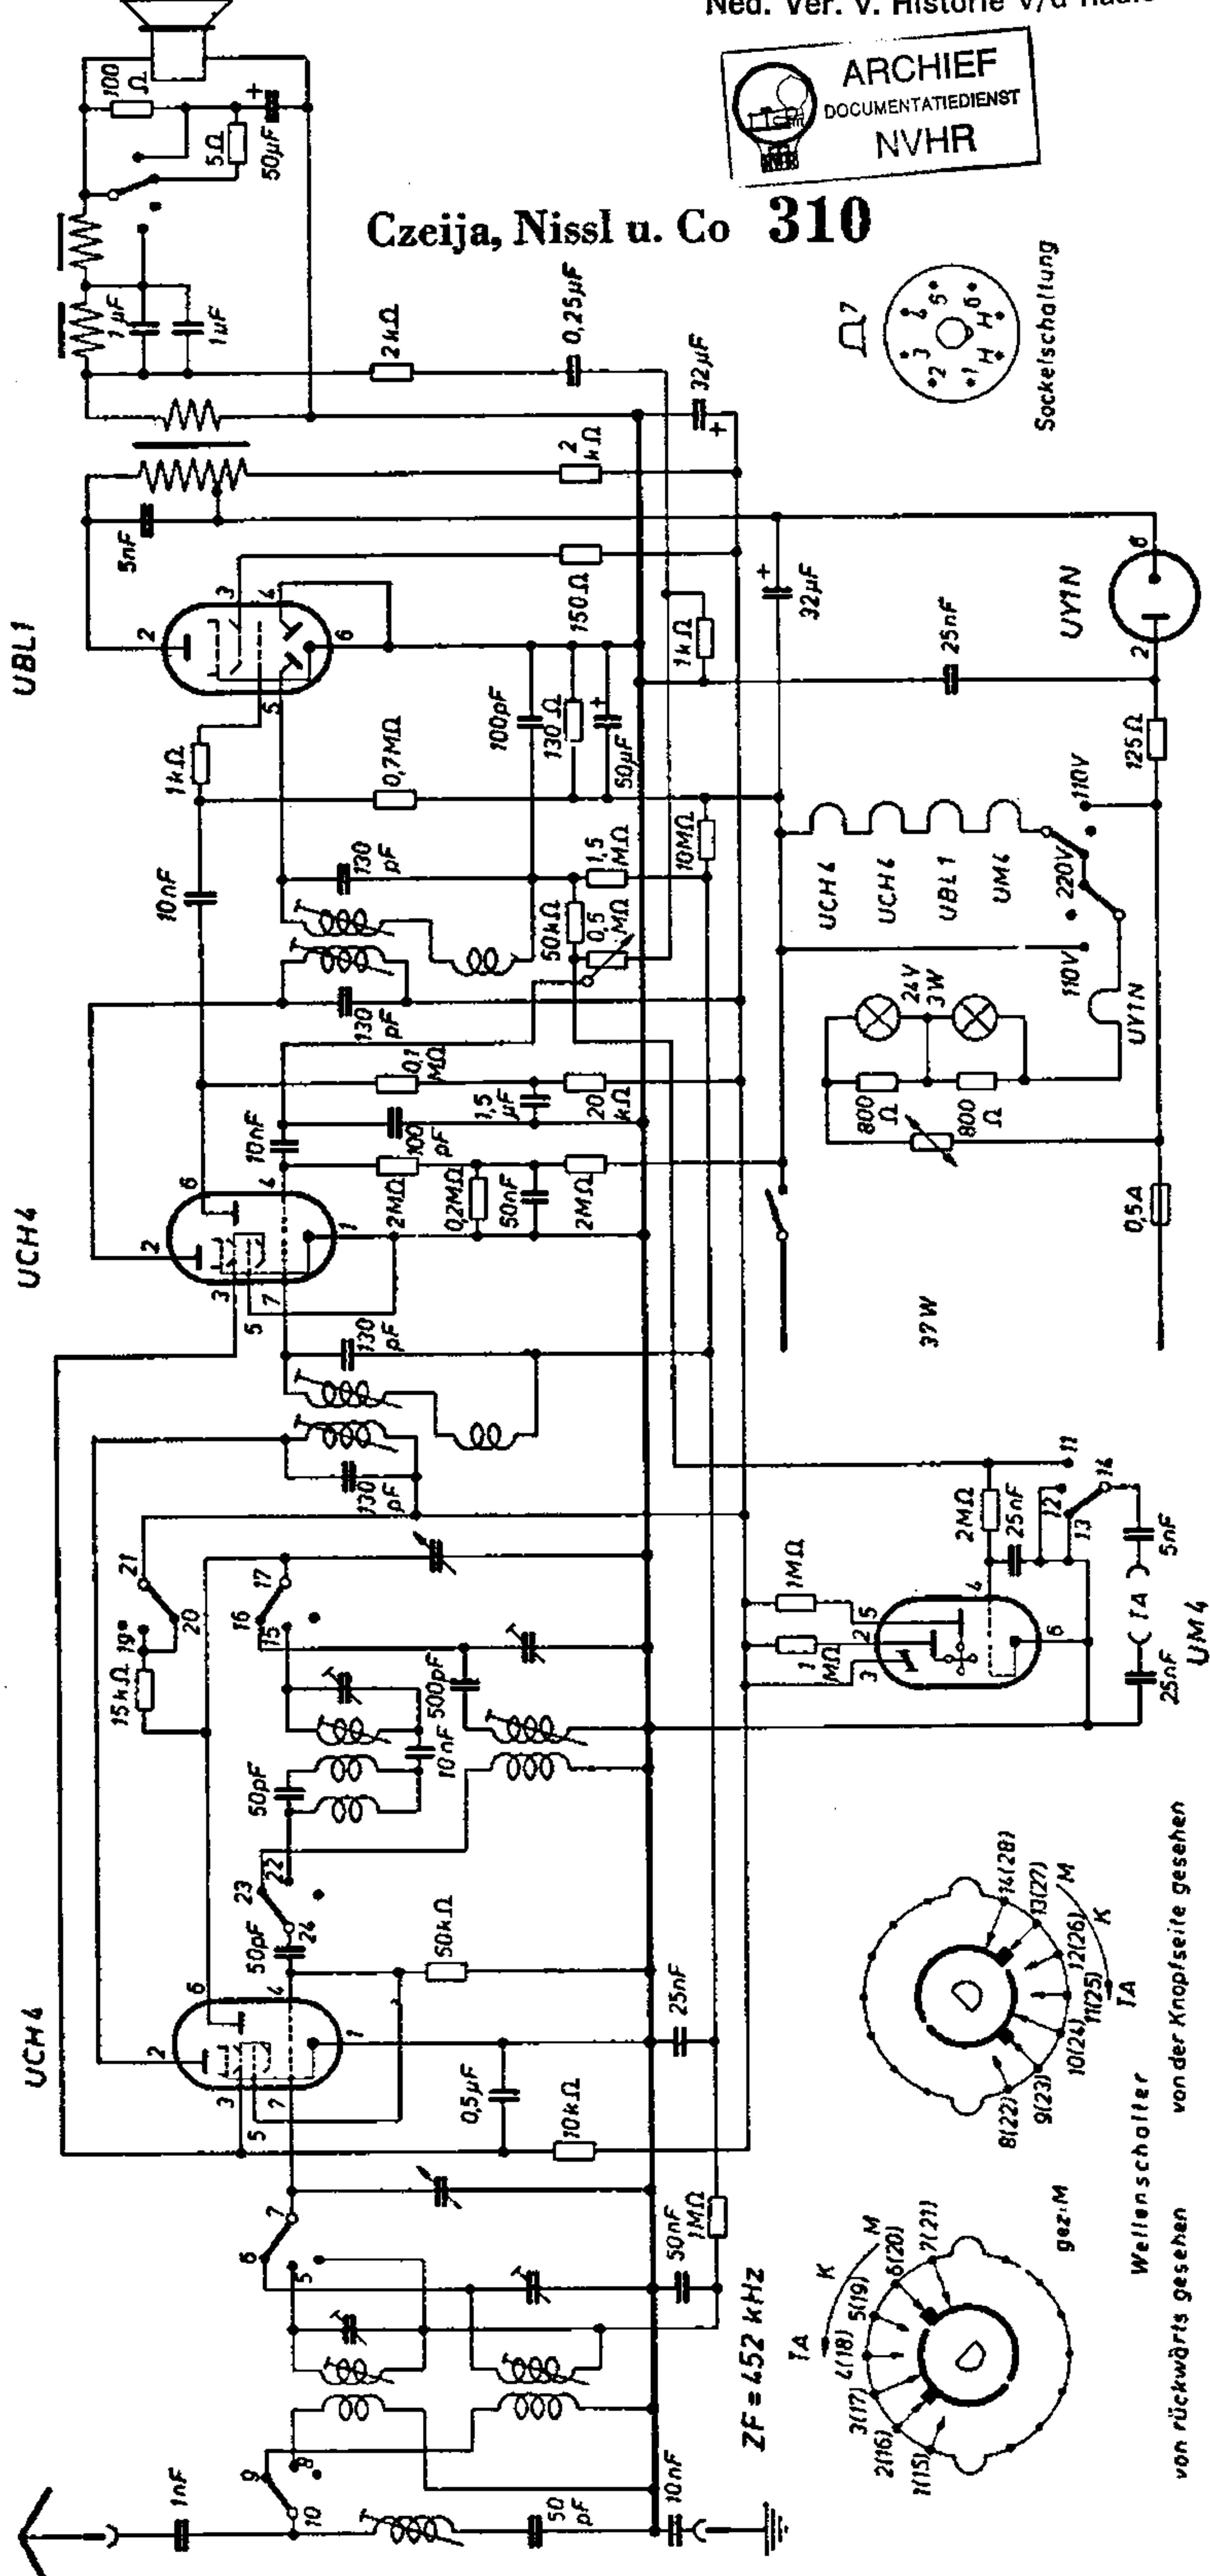

Czeija, Nissl u. Co 310

Sockettschaltung

ZF = 452 kHz

Wellenschalter von rückwärts gesehen

von der Knopfseite gesehen