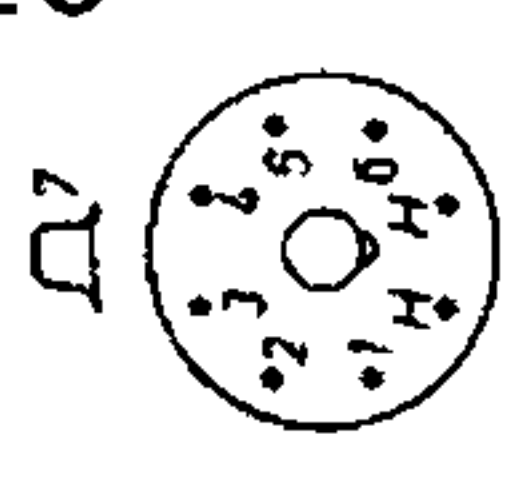

Czeija, Nissl u. Co 310

Sockettschaltung

ZF = 452 kHz

Wellenschalter von rückwärts gesehen

von der Knopfseite gesehen