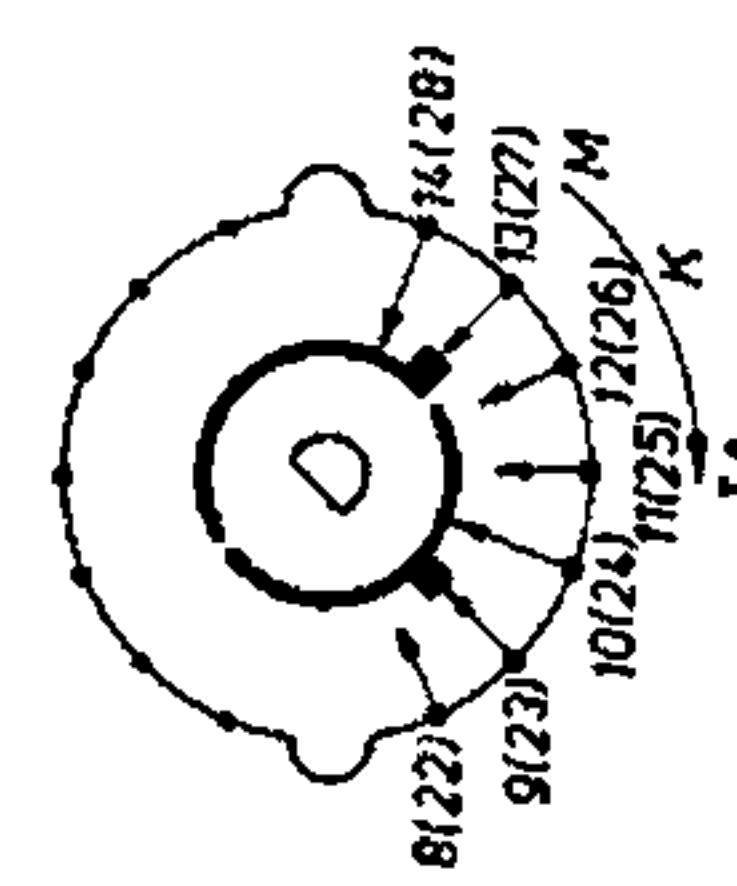

Czeija, Nissl u. Co 310

Sockettschaltung

ZF = 452 kHz

Wellenschalter von rückwärts gesehen

von der Knopfseite gesehen