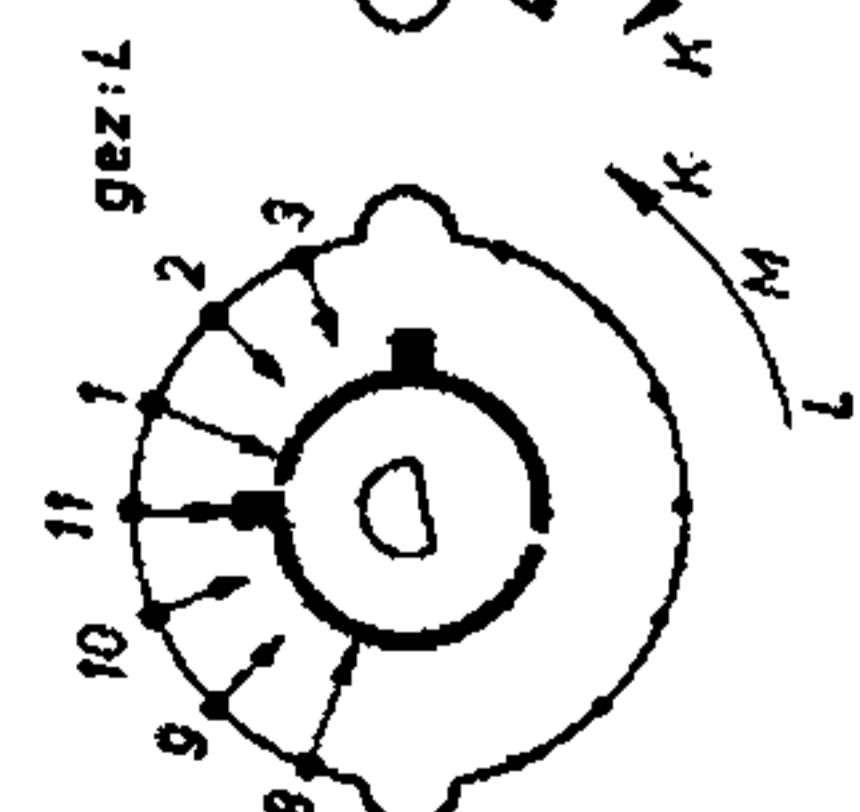

# Czeija, Nissl u. Co Gestelleinbauempfänger 302/1

Ned. Ver. v. Historie

100V	8	8	12	10	8	11	M
50V	8	8	12	10	8	11	M
10V	2	2	4	4	6	0	
5V	2	2	4	4	6	0	
2,5V	2	2	4	4	6	0	
M	0	0	0	0	0	0	

Netz	0	0	0	0	0	0	0	0
	0	0	0	0	0	0	0	0
	0	0	0	0	0	0	0	0
	0	0	0	0	0	0	0	0
	0	0	0	0	0	0	0	0

V-15030/5E

UBL1

UCH4

UCH4

UCH6

von Knopfserie gesehen von rückwärts gesehen  
Wellenschalter

V-15032/1E

V-15030/3E