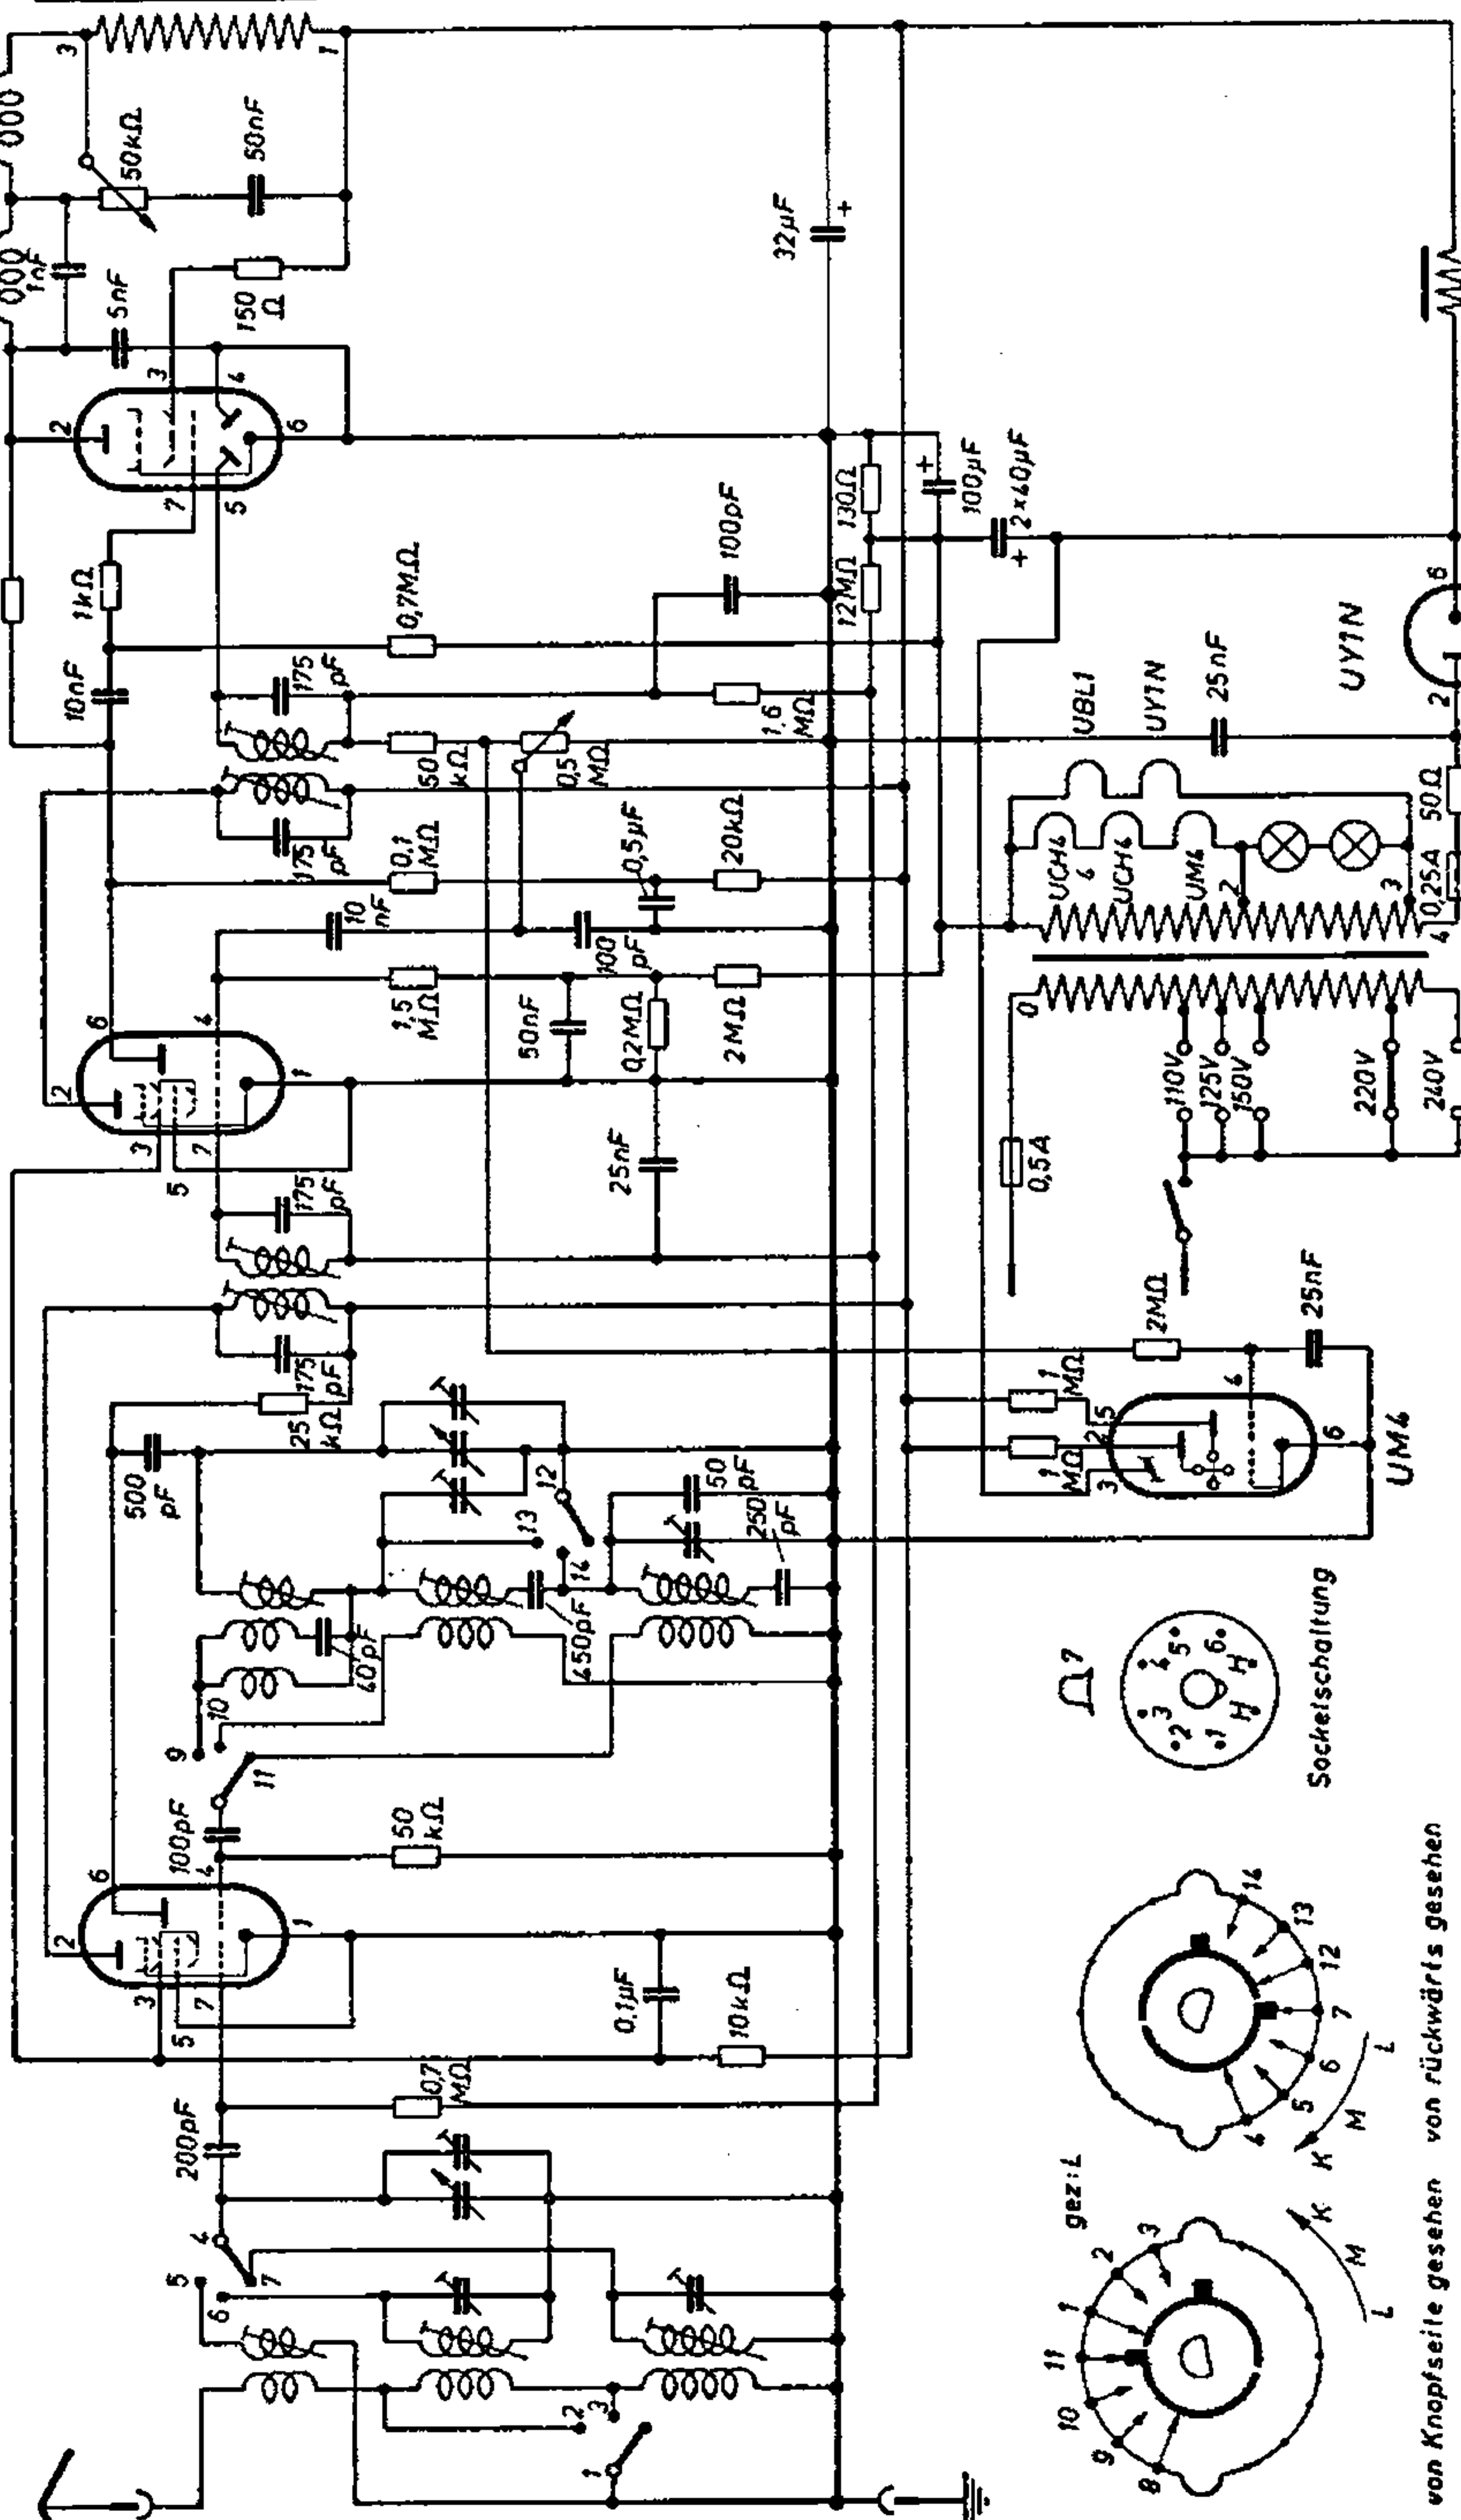

# Czeija, Nissl u. Co Gestelleinbauempfänger 302/1

Ned. Ver. v. Historie

100V	8	8	12	10	8	11	M
50V	8	8	12	10	8	11	M
10V	2	2	4	4	6	0	
5V	2	2	4	4	6	0	
2,5V	2	2	4	4	6	0	
M	0	0	0	0	0	0	

Netz	0	0	0	0	0	0	0	0
	0	0	0	0	0	0	0	0
	0	0	0	0	0	0	0	0
	0	0	0	0	0	0	0	0
	0	0	0	0	0	0	0	0

V-15030/5E

UBL1

UCH4

UCH4

UCH6

von Knopfserie gesehen von rückwärts gesehen  
Wellenschalter

V-15032/1E

V-15030/3E