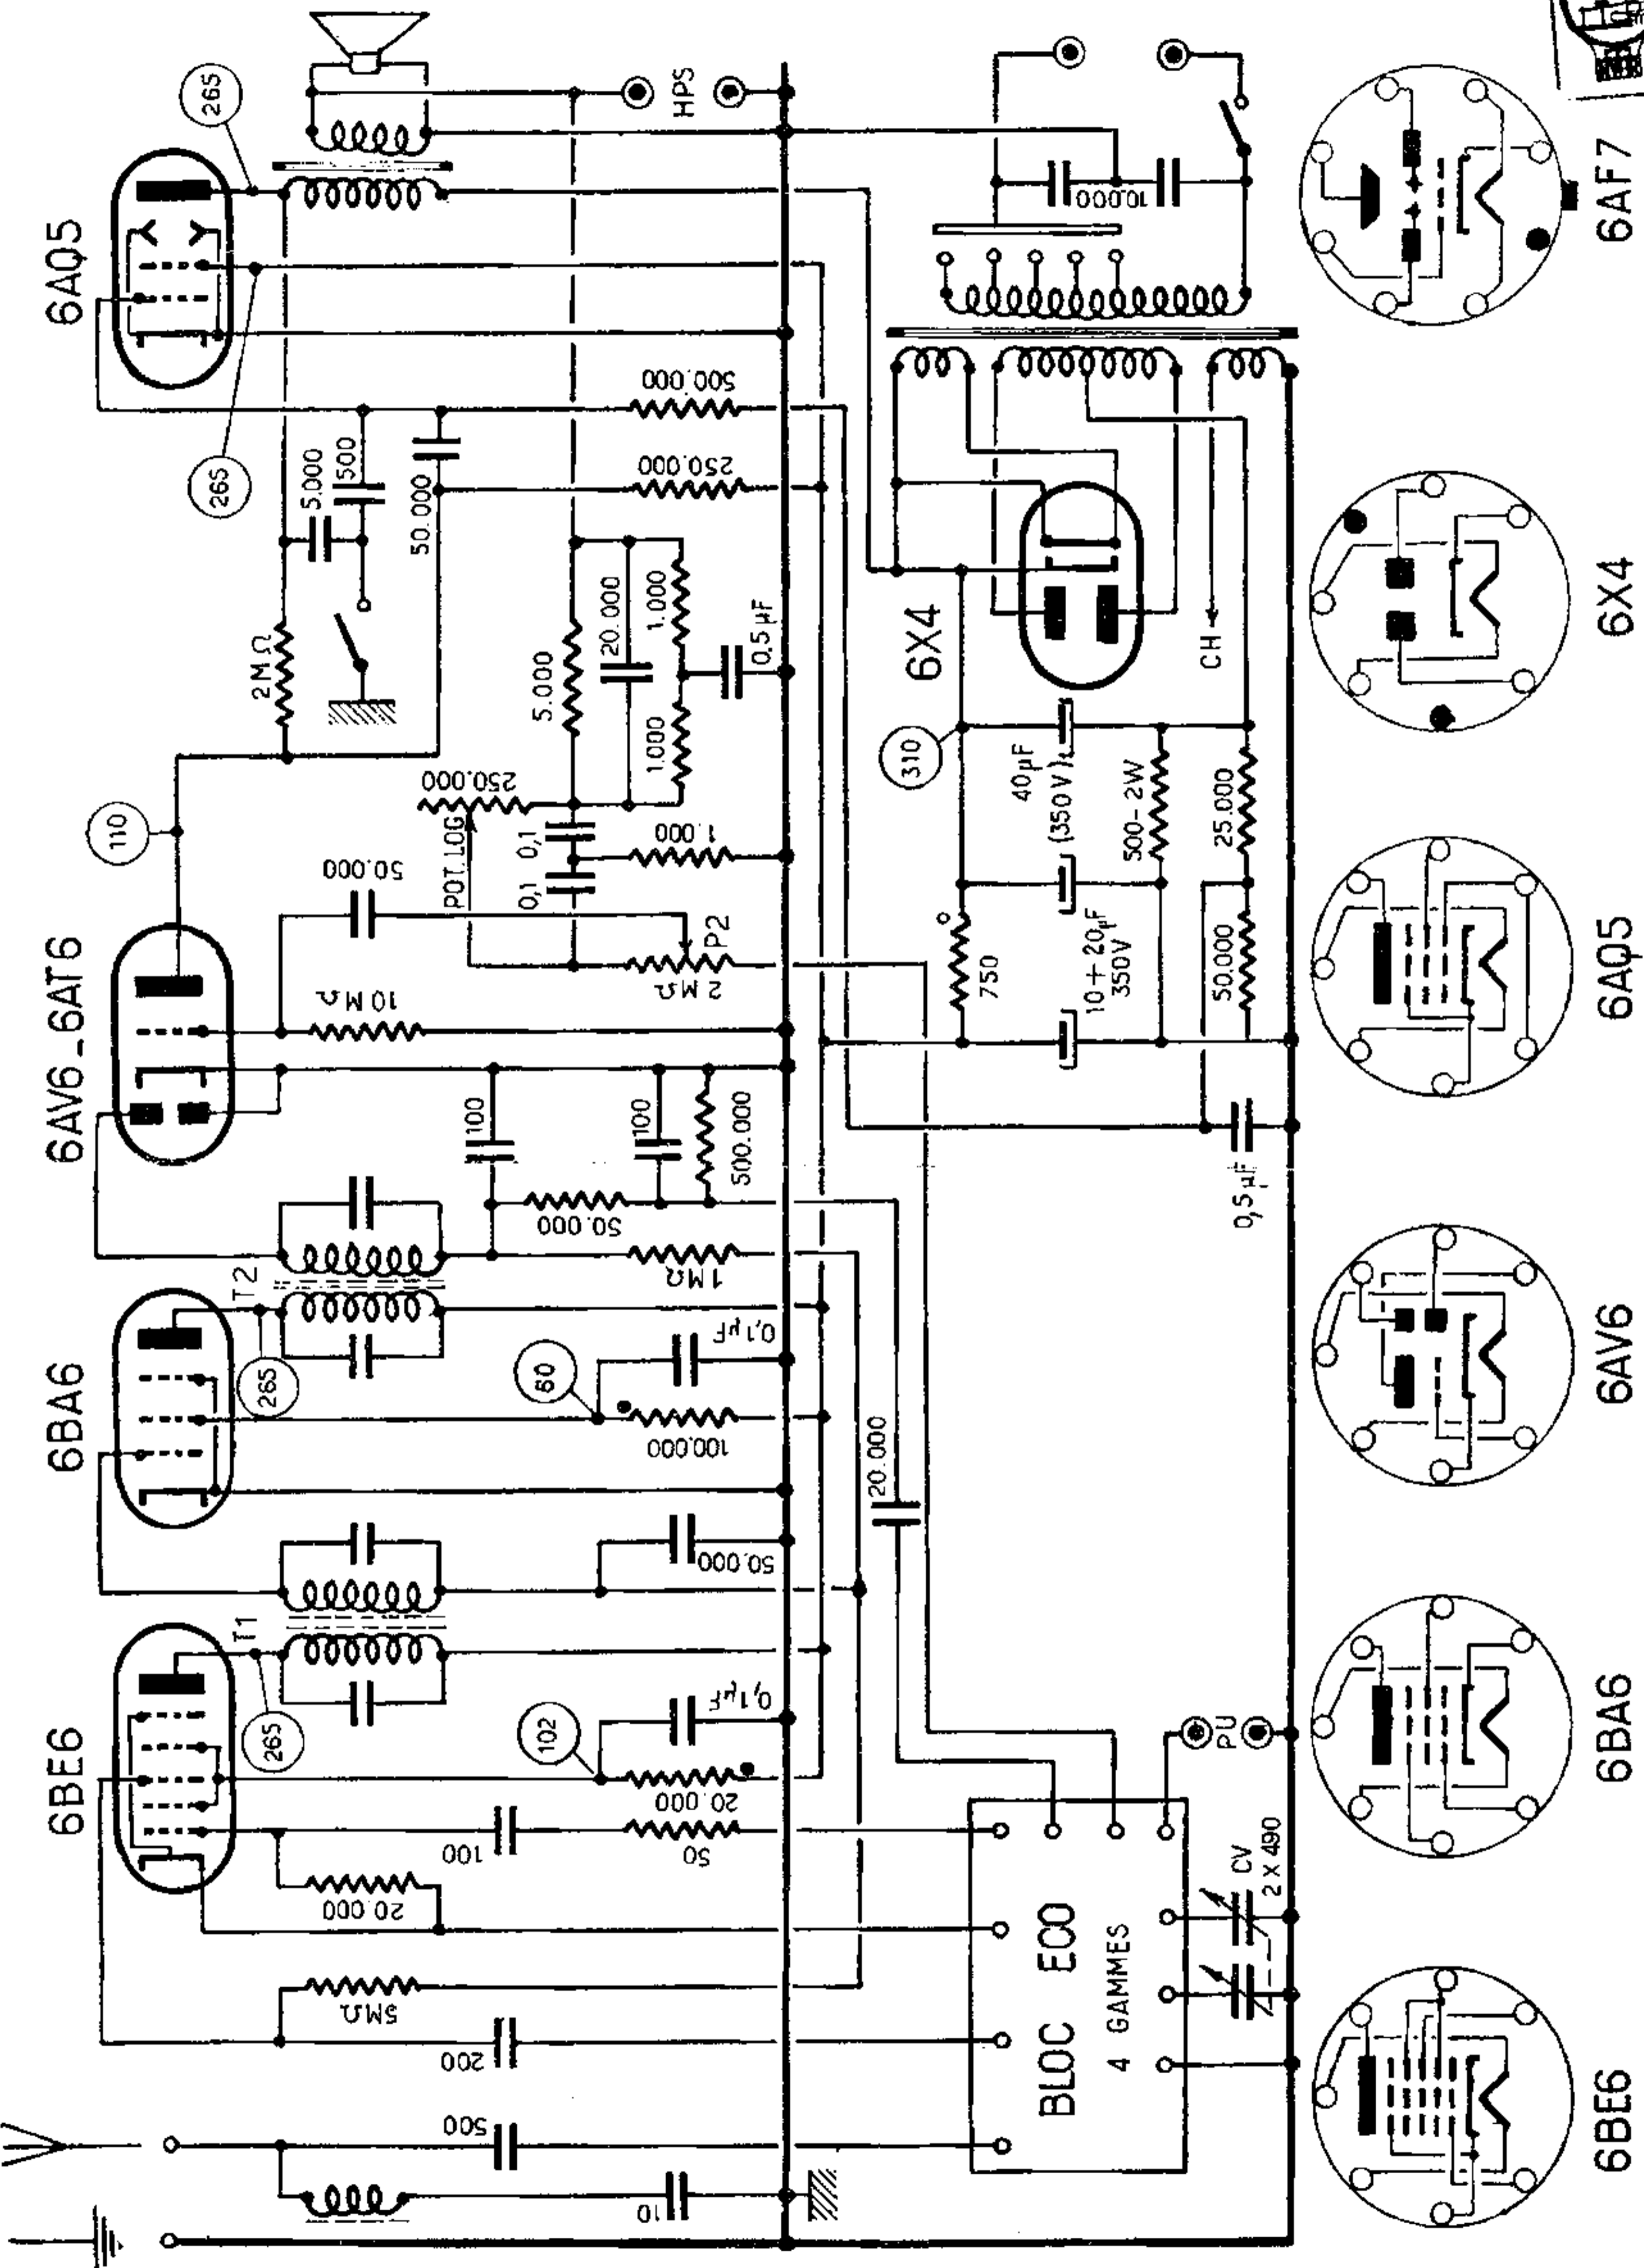

ANNEE
1950

Met dank aan Leo Smits

MODELES

CRISTAL GRANDIN/ORA

ETOILE 512/DAUPHINE 511

6BE6

6BA6

6AV6

6A05

6X4

6AF7

6A05

6AV6-6AT6

6BA6

6BE6

6BE6