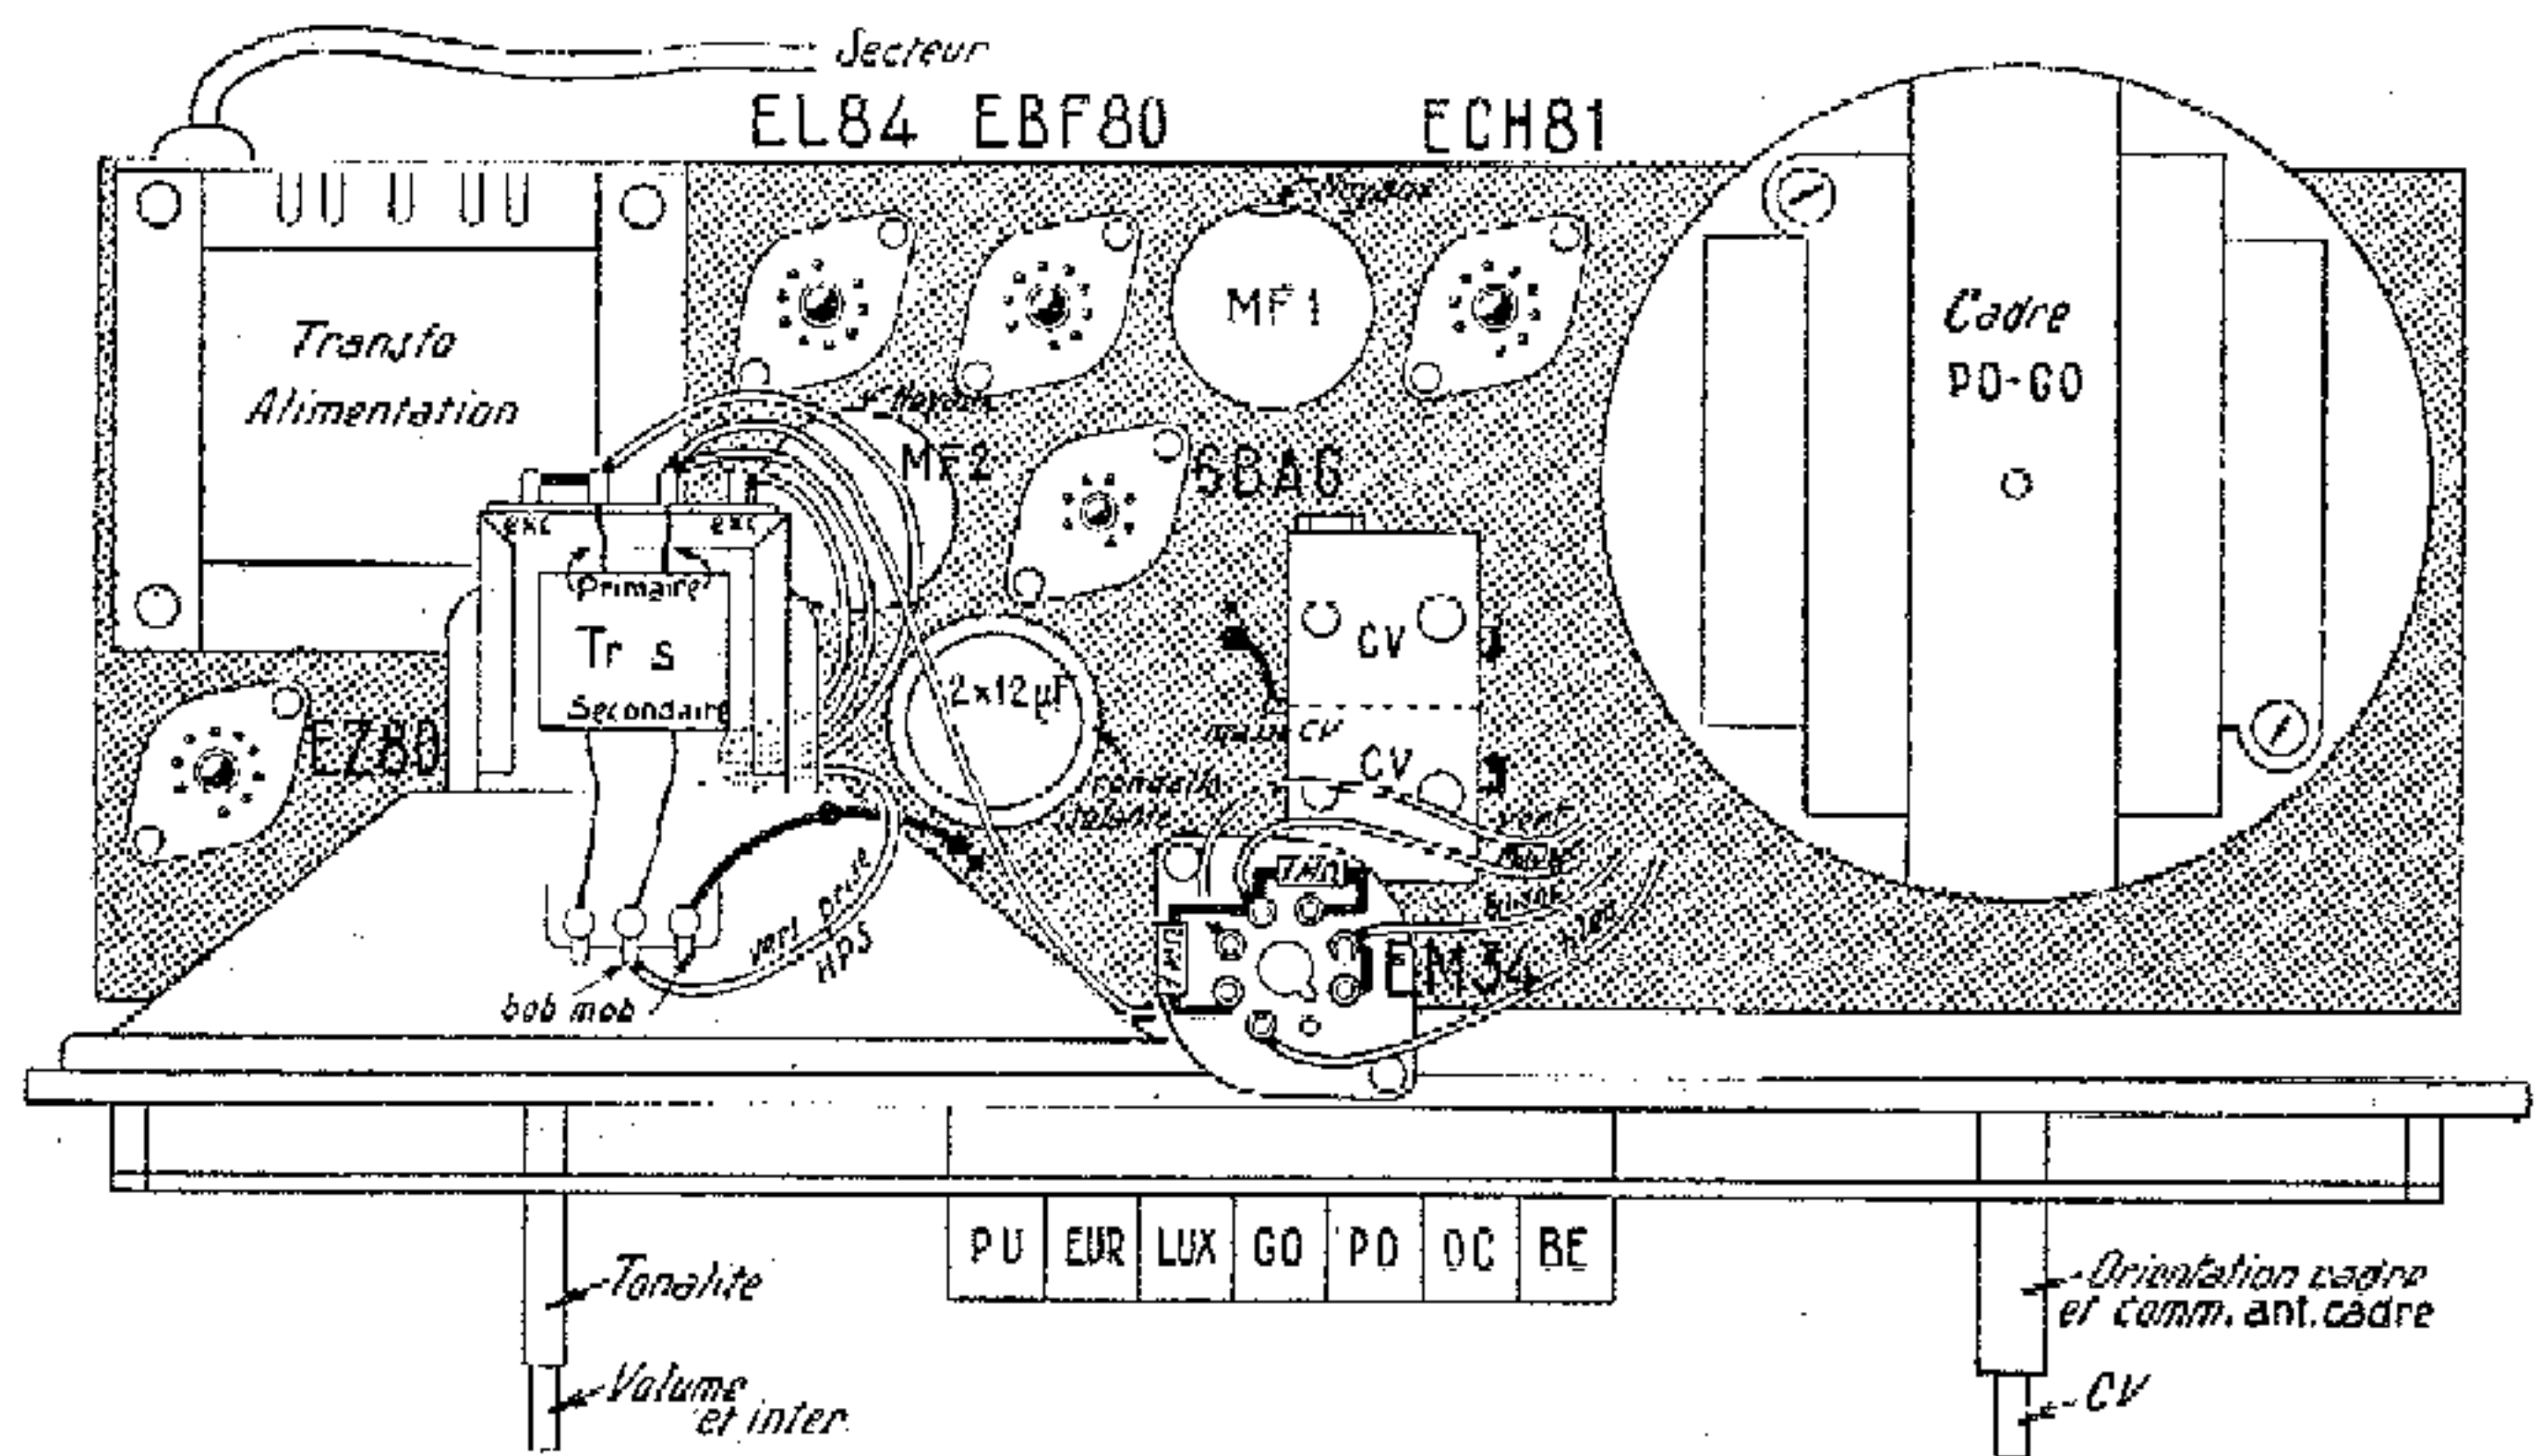

Ned. Ver. v
 A DOC

● PRÉSENTATION ●

Dimensions : 47 x 27 x 20 cm.

ATTENTION ! L'œil magique EM34 est remplacé par EM85

Le matériel monté mécaniquement et comprenant :

- L'ébénisterie de luxe (grav. ci-dessus)
- Le châssis cadmé.
- Le cadran avec glace et CV.
- Le transformateur 75 m A.
- Le Jeu de bobinages. Clavier 7 touches. (2 stations préréglées) + MF + Cadre à air.
- Le potentiomètre double.
- Le haut-parleur 17 cm. grande marque.
- Tout le matériel complémentaire (fils, soudure, supports, plaquettes etc...).