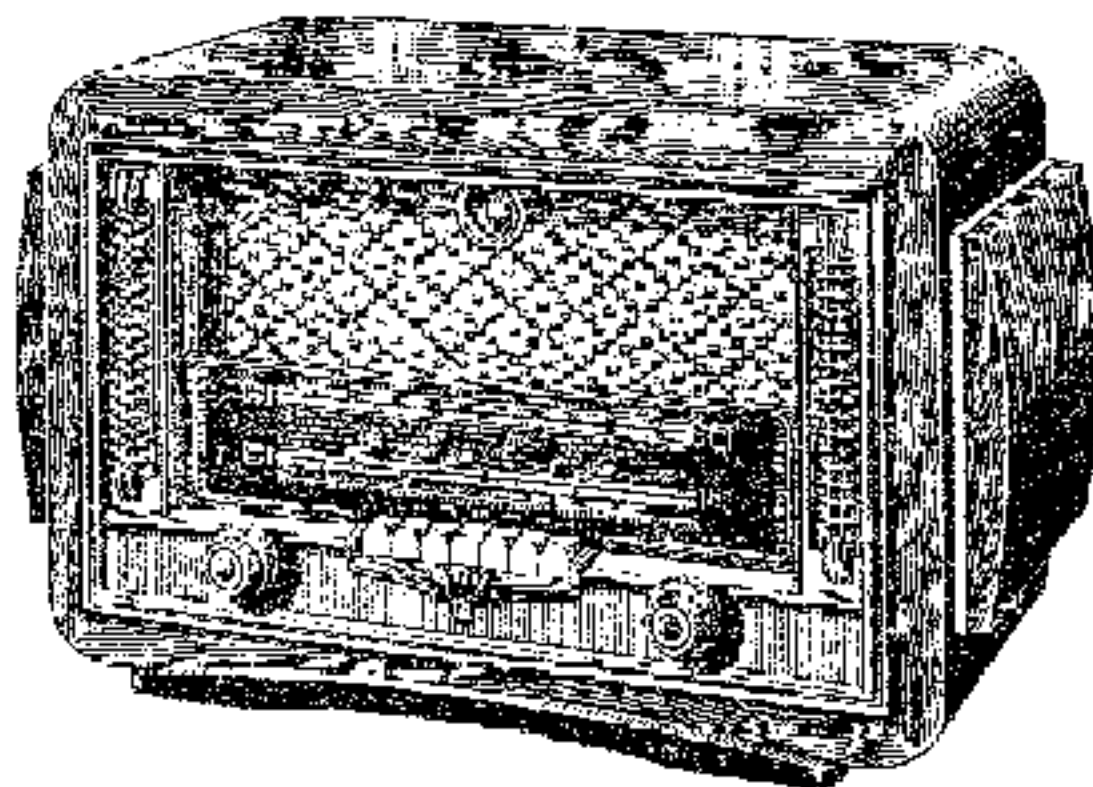

LE MÉLODY

RÉCEPTEUR DE LUXE A GRANDES PERFORMANCES
 Clavier 7 touches
 ALTERNATIF A CADRE ANTIPARASITES A AIR ORIENTABLE
 4 Gammes d'Ondes
 DEUX STATIONS PRÉRÉGLÉES : "Radio-Luxembourg" et "Europe N° 1"

Ned. Ver. v
 A DOC

● PRÉSENTATION ●

Dimensions : 47 x 27 x 20 cm.

ATTENTION ! L'œil magique EM34 est remplacé par EM85

Le matériel monté mécaniquement et comprenant :

- L'ébénisterie de luxe (grav. ci-dessus)
- Le châssis cadmé.
- Le cadran avec glace et CV.
- Le transformateur 75 m A.
- Le Jeu de bobinages. Clavier 7 touches. (2 stations préréglées) + MF + Cadre à air.
- Le potentiomètre double.
- Le haut-parleur 17 cm. grande marque.
- Tout le matériel complémentaire (fils, soudure, supports, plaquettes etc...).