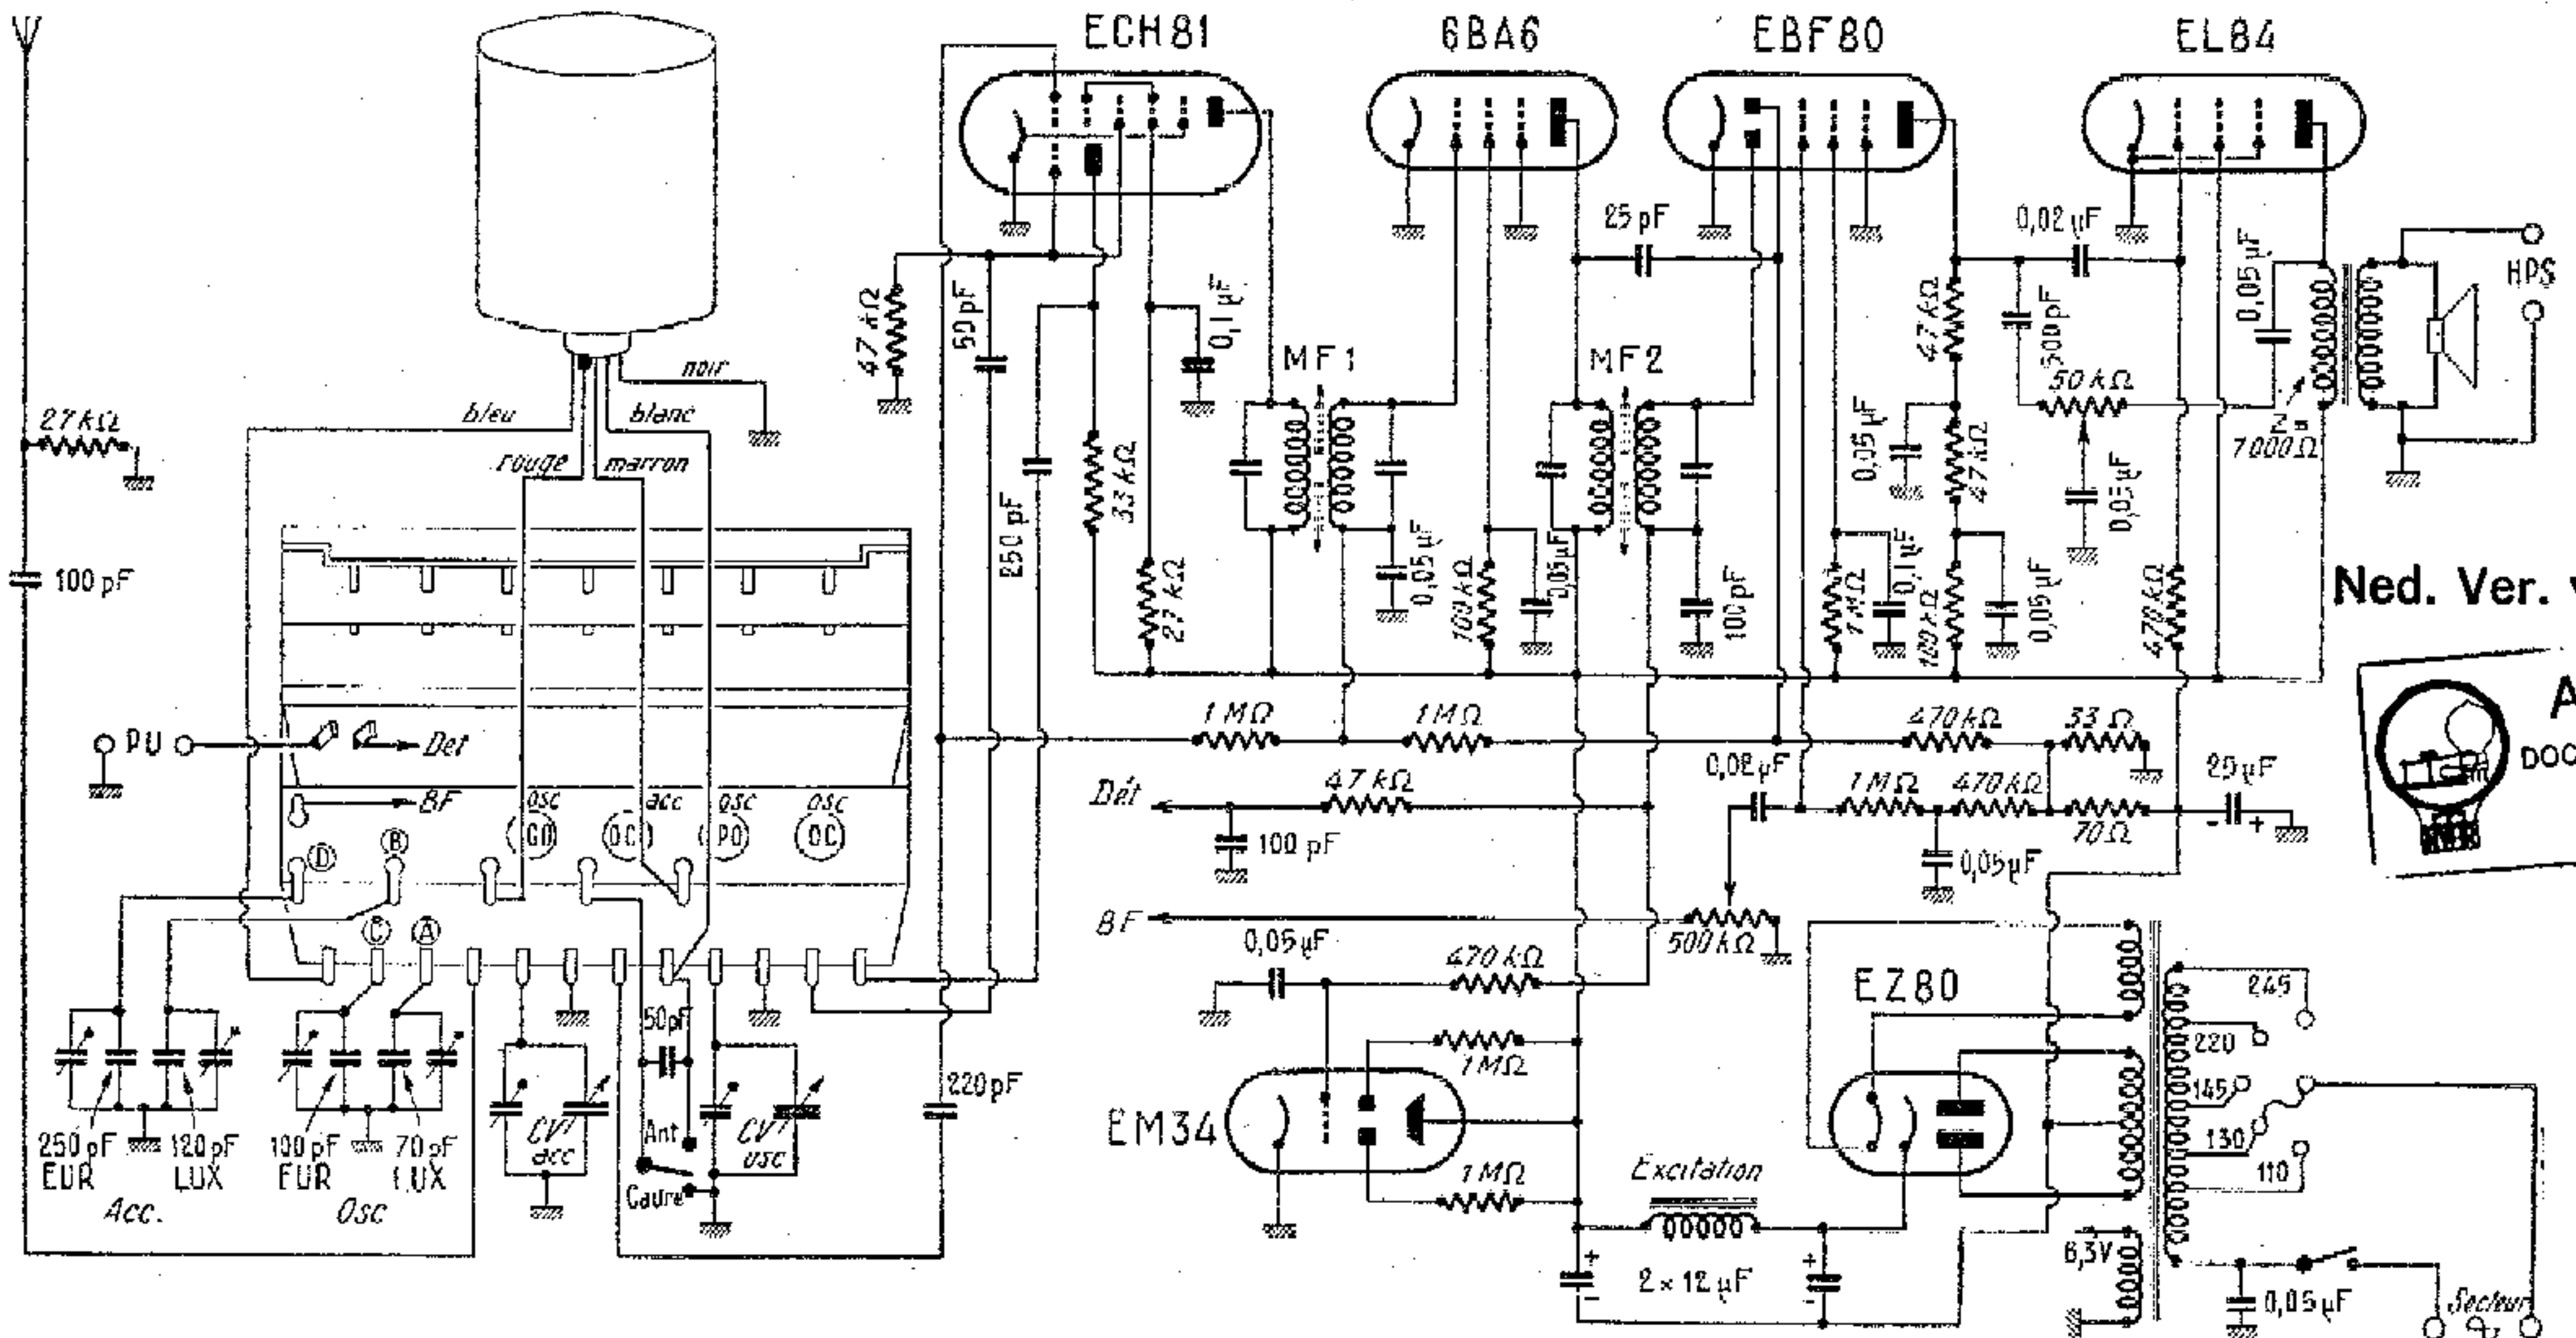

Ned. Ver. v
 A DOC

● PRÉSENTATION ●

Dimensions : 47 x 27 x 20 cm.

ATTENTION ! L'œil magique EM34 est remplacé par EM85

Le matériel monté mécaniquement et comprenant :

- L'ébénisterie de luxe (grav. ci-dessus)
- Le châssis cadmé.
- Le cadran avec glace et CV.
- Le transformateur 75 m A.
- Le Jeu de bobinages. Clavier 7 touches. (2 stations préréglées) + MF + Cadre à air.
- Le potentiomètre double.
- Le haut-parleur 17 cm. grande marque.
- Tout le matériel complémentaire (fils, soudure, supports, plaquettes etc...).