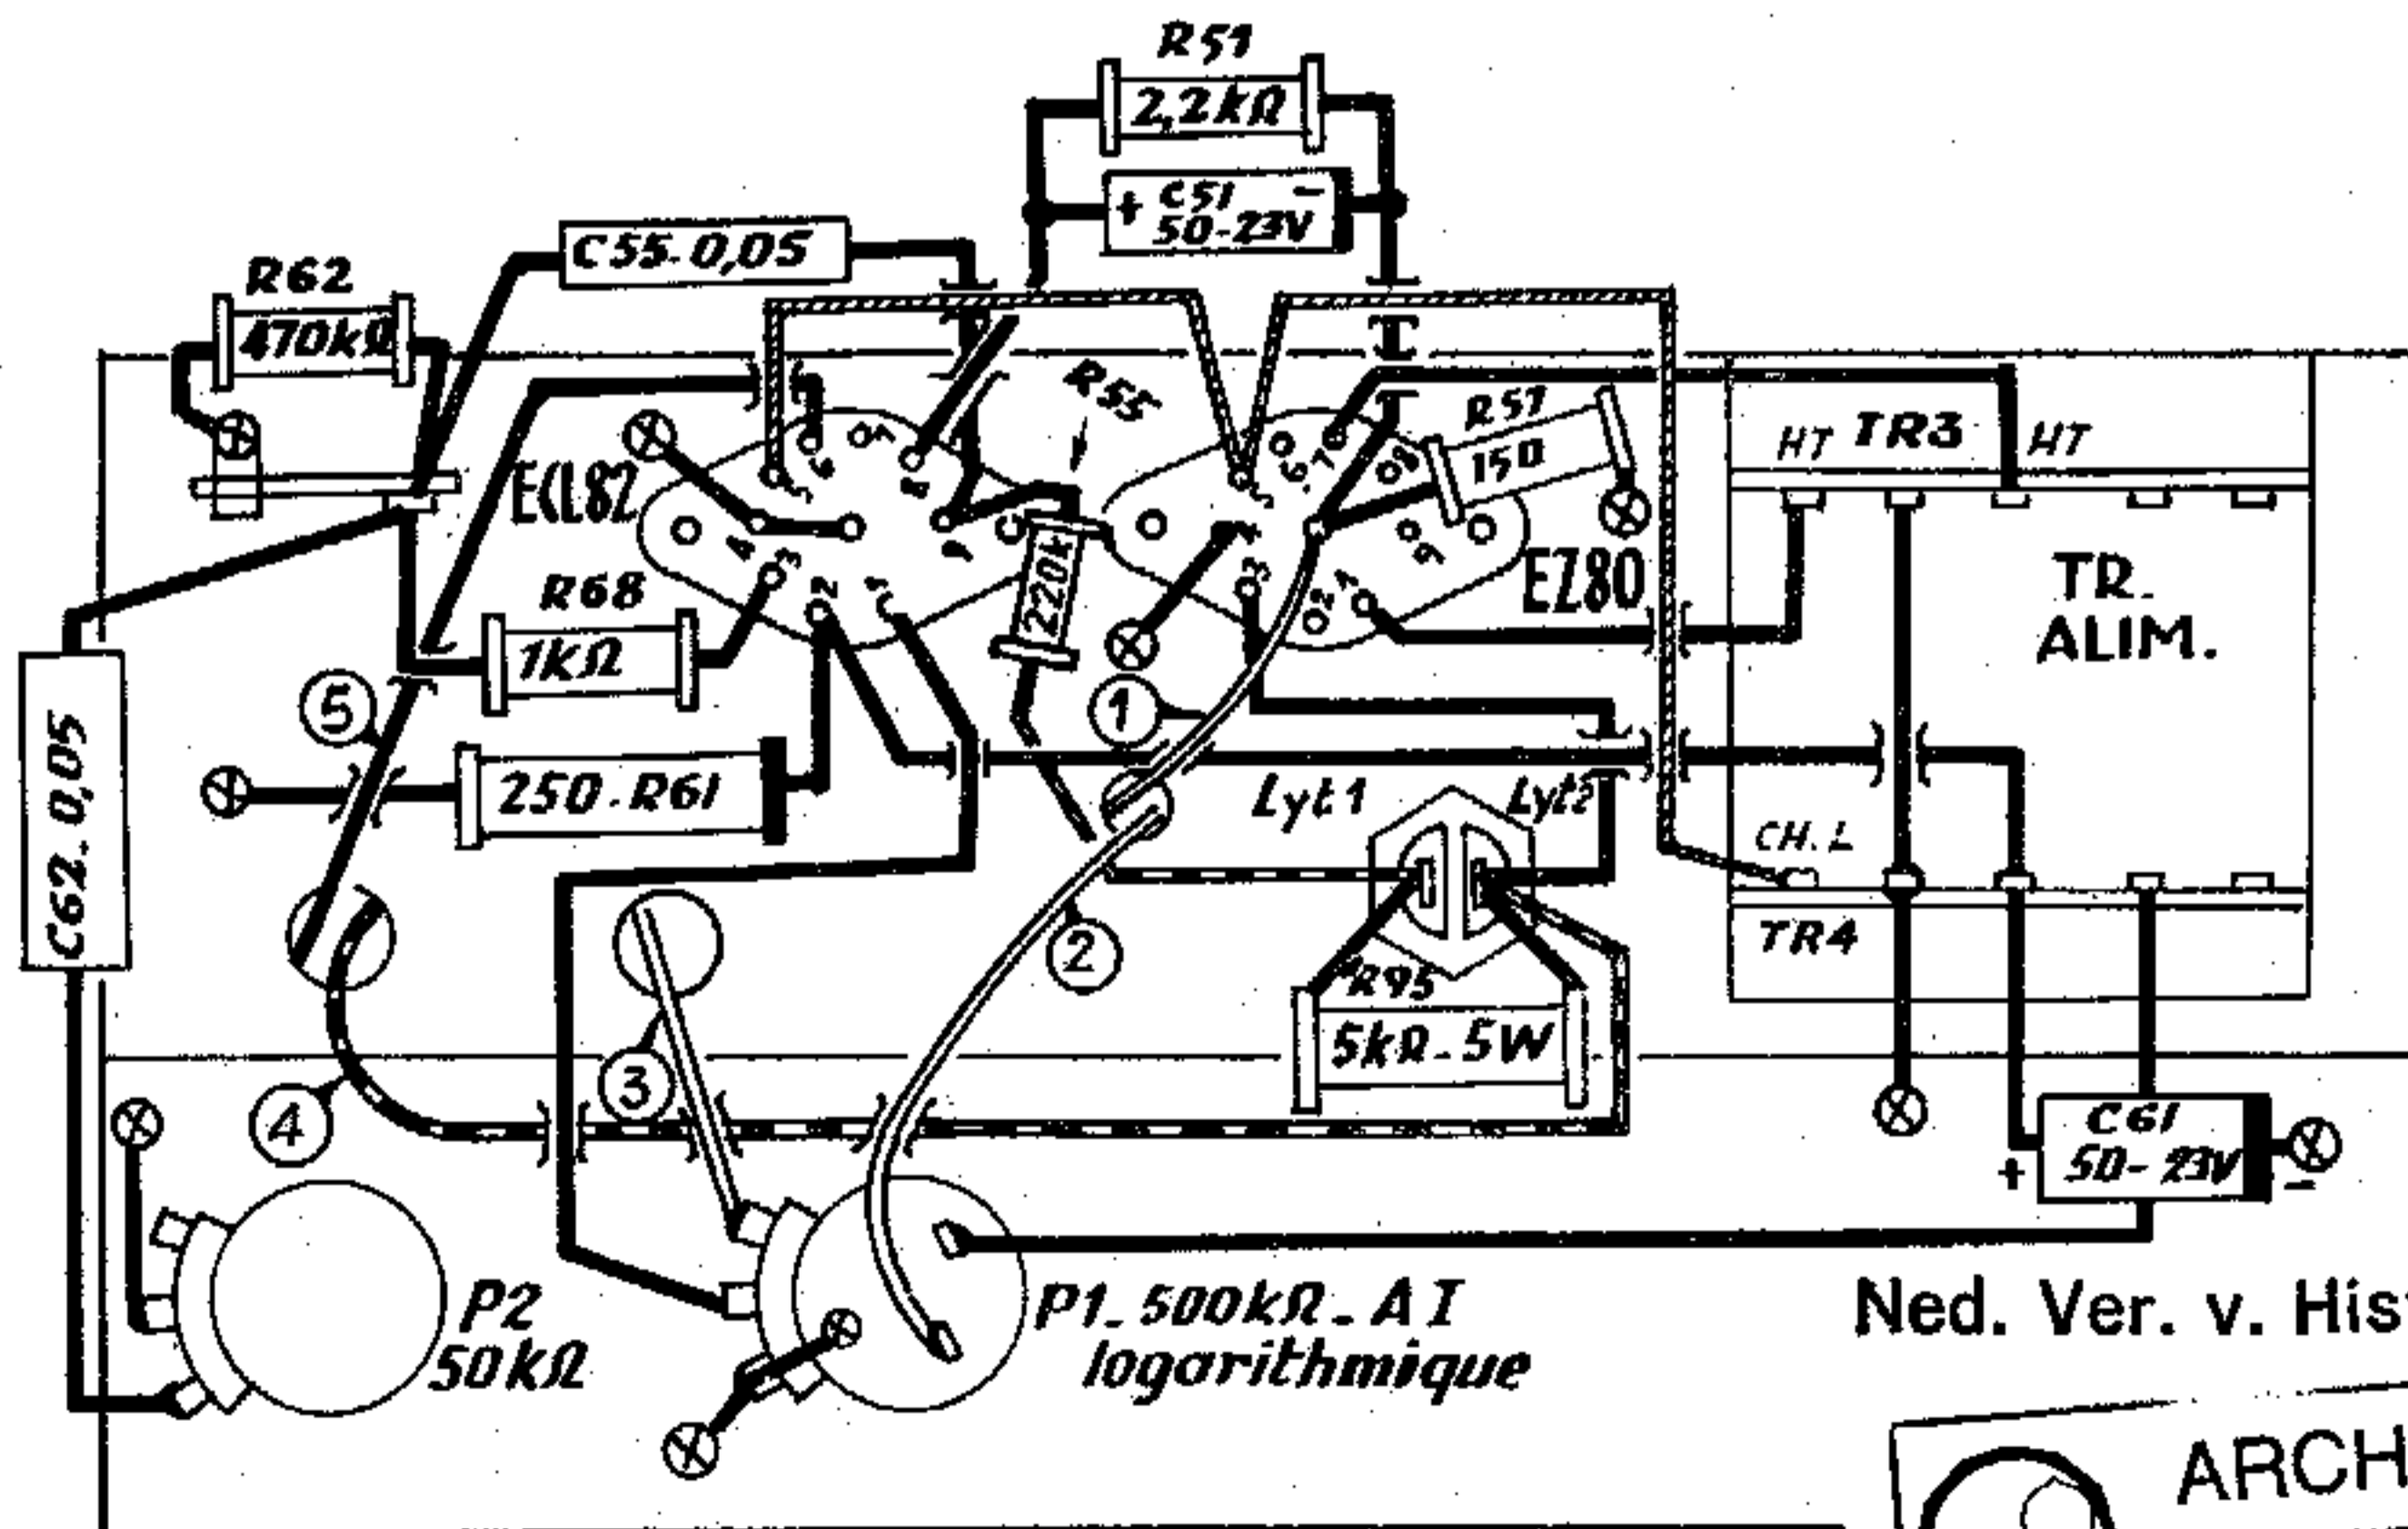

FIG. 2

Ned. Ver. v. Historie v/d