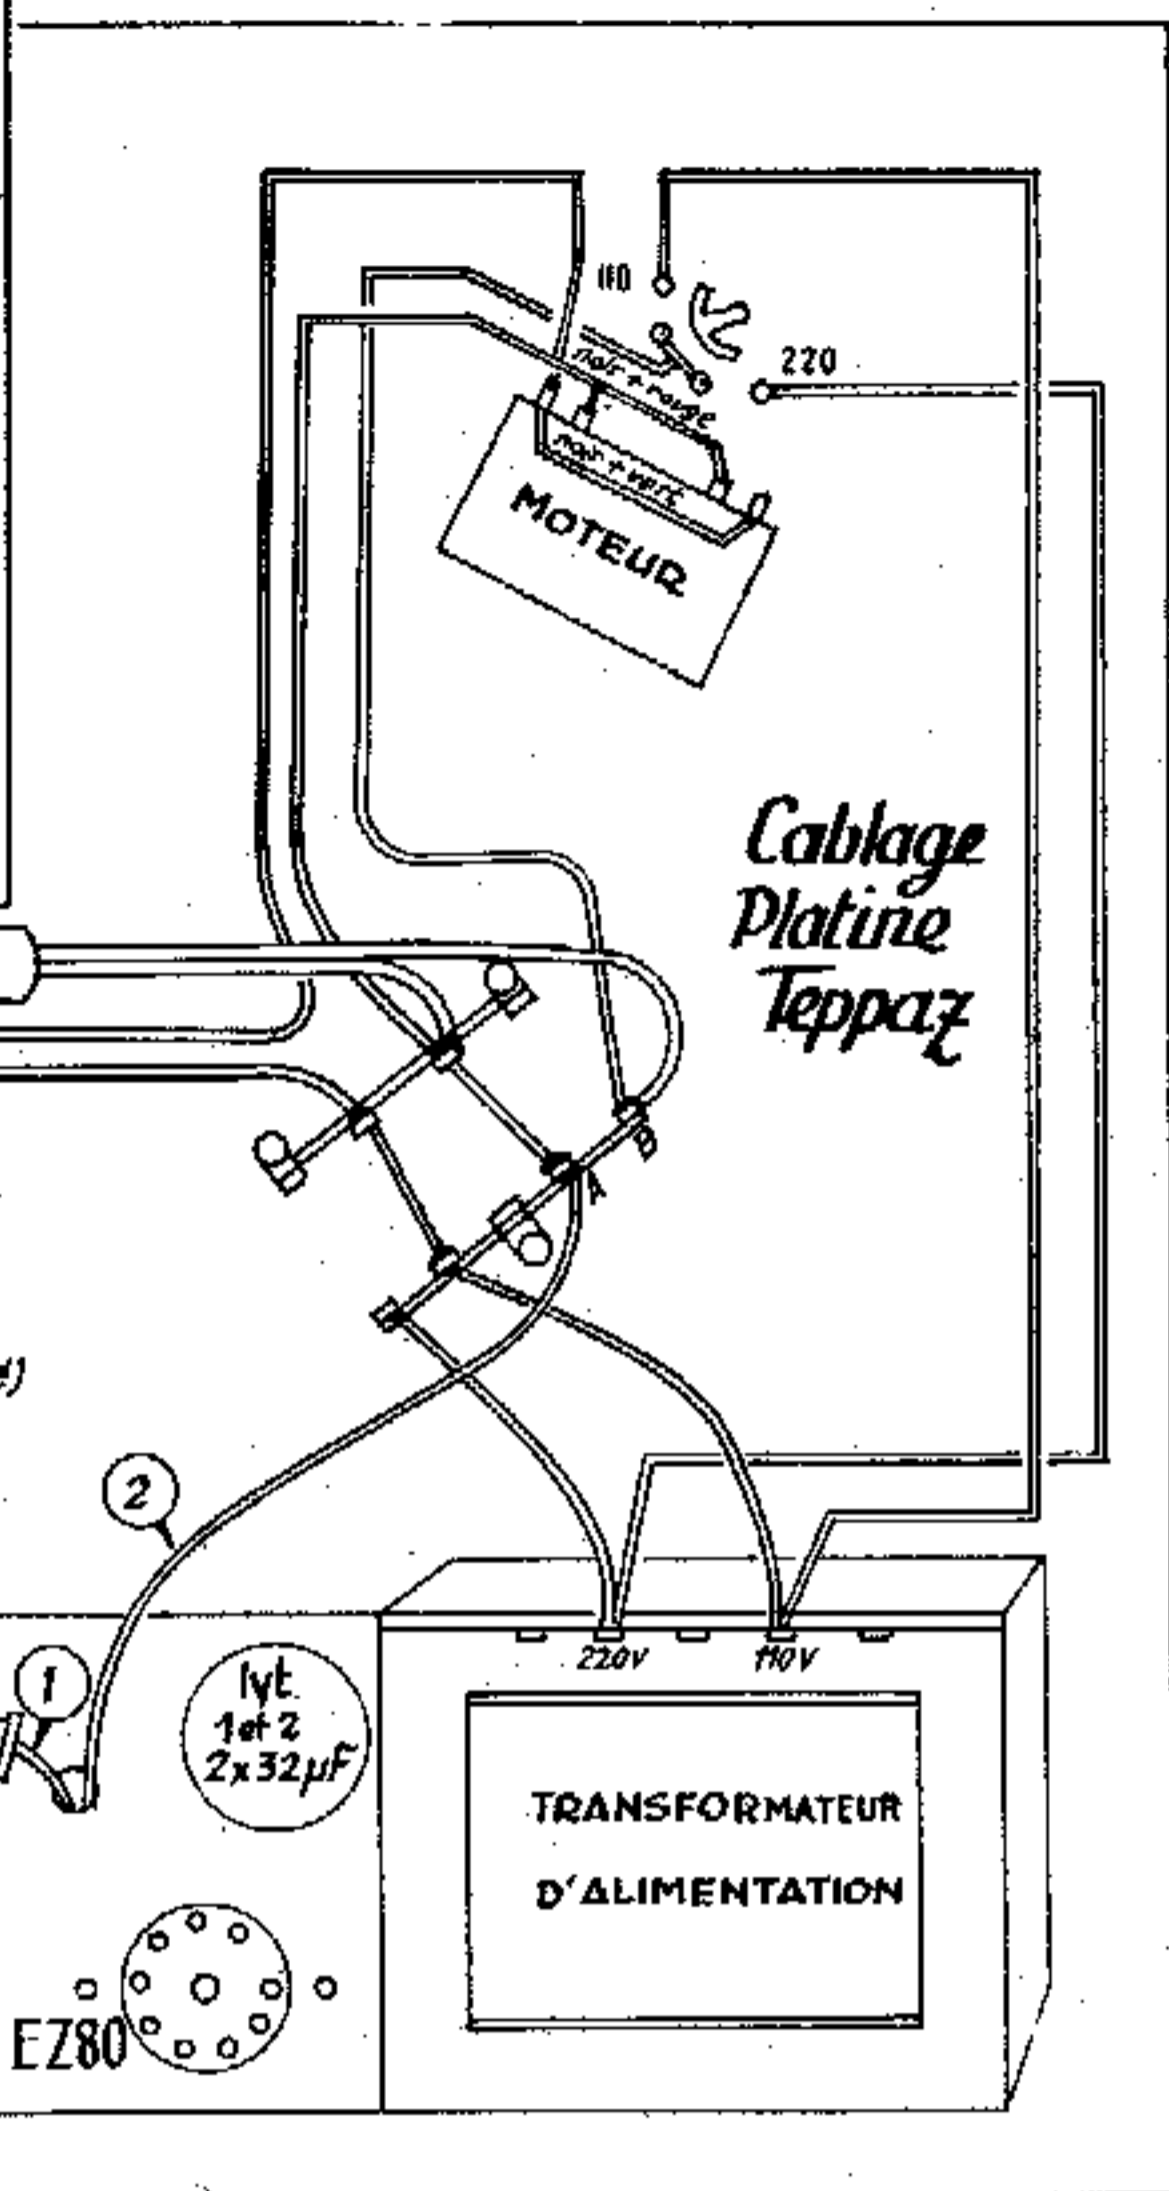

ATTENTION ! Relier la grille Ecran, Point 7 de la ECL82 à la Haute-Tension après filtrage.

FIG 4 — Schéma de la Commutation 110/220 volts

• LISTE DU MATERIEL •

La mallette gainée Rexine, filets or, fermetures orifiées, couvercle dégonflable formant baffle	3.800 »
★ Le châssis amplificateur :	
— 1 châssis;	— 2 boutons;
— 2 transfos (H.P. et Alimentation);	— 1 de 32 MF;
— 2 Pentiomètres;	— 2 supports lampes;
L'ensemble	2.850 »
★ 1 HAUT-PARLEUR 17 cm « Spécial » inversé. Laqué ivoire	1.750 »
★ 1 Platine TOURNE-DISQUES, 4 vitesses « TEPPAZ »	7.500 »
ou « PATHE-MARCONI », Mélodyne 129	
★ Le jeu de lampes (EZ80 - ECL82)	1.200 »
★ Résistances, condensateurs, fils, soudure, accessoires divers	750 »
L'ELECTROPHONE « LE BAION » COMPLET en pièces détachées	17.850 »