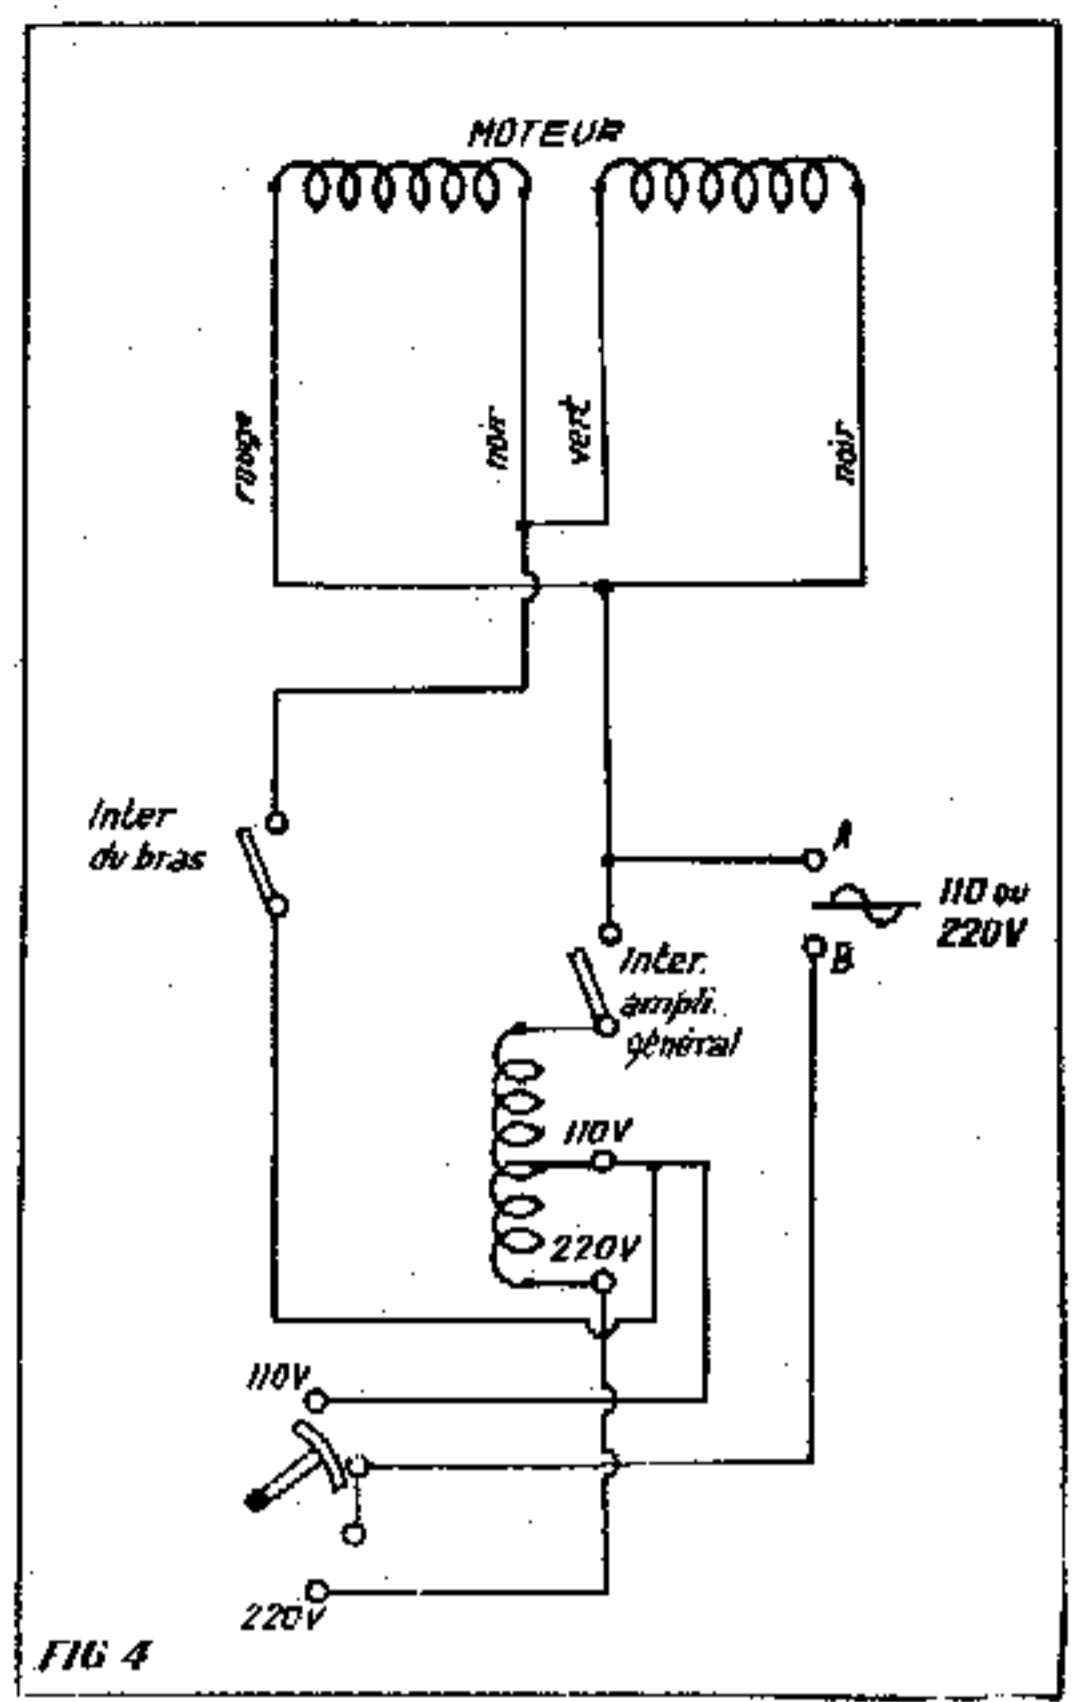

ATTENTION ! Relier la grille Ecran, Point 7 de la ECL82 à la Haute-Tension après filtrage.

FIG 4 — Schéma de la Commutation 110/220 volts

• LISTE DU MATERIEL •

La mallette gainée Rexine, filets or, fermetures orifiées, couvercle dégonflable formant baffle	3.800 »
★ Le châssis amplificateur :	
— 1 châssis;	— 2 boutons;
— 2 transfos (H.P. et Alimentation);	— 1 de 32 MF;
— 2 Pentiomètres;	— 2 supports lampes;
L'ensemble	2.850 »
★ 1 HAUT-PARLEUR 17 cm « Spécial » inversé. Laqué ivoire	1.750 »
★ 1 Platine TOURNE-DISQUES, 4 vitesses « TEPPAZ »	7.500 »
ou « PATHE-MARCONI », Mélodyne 129	
★ Le jeu de lampes (EZ80 - ECL82)	1.200 »
★ Résistances, condensateurs, fils, soudure, accessoires divers	750 »
L'ELECTROPHONE « LE BAION » COMPLET en pièces détachées	17.850 »