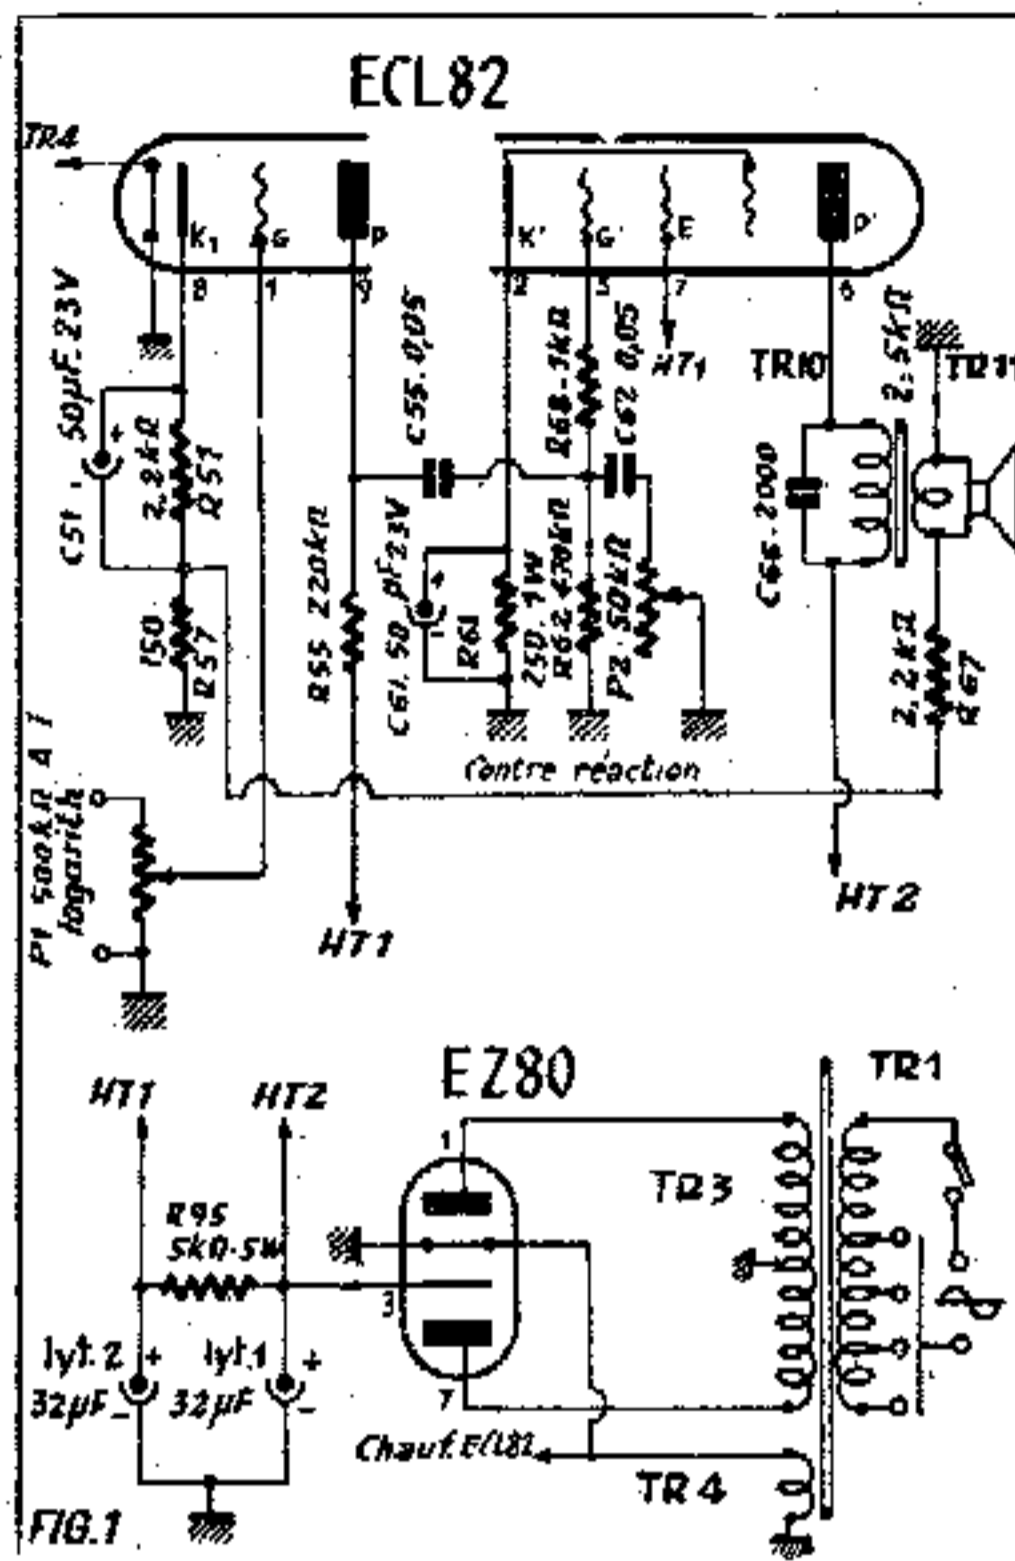

UN ÉLECTROPHONE SIMPLE
D'UN EXCELLENT RENDEMENT ACCOUSTIQUE :

" LE BAÏON "

2 lampes : ECL82 + EZ80.
Haut-Parleur : 17 $\frac{1}{2}$ " AP inversé.

Puissance modulée : 4 à 5 watts.

Dispositif BF } Contrôle de tonalité grille-masse.
 } Contre-Réaction.

TOURNE-DISQUES 4 VITESSES } Eco « TEPPAZ » ou
 } « MELODYNE » 129

Présentation en élégante mallette gainée
Dimensions : 345 X 275 X 190 $\frac{10}{16}$ "

Ned. Ver. v. Historie v/d

FIG. 2

● CABLAGE CHASSIS ●

ATTENTION ! Relier la grille Ecran, Point 7 de la ECL82 à la Haute-Tension après filtrage.

FIG 4 — Schéma de la Commutation 110/220 volts

• LISTE DU MATERIEL •

La mallette gainée Rexine, filets or, fermetures orifiées, couvercle dégonflable formant baffle	3.800 »
★ Le châssis amplificateur :	
— 1 châssis;	— 2 boutons;
— 2 transfos (H.P. et Alimentation);	— 1 de 32 MF;
— 2 Pentiomètres;	— 2 supports lampes;
L'ensemble	2.850 »
★ 1 HAUT-PARLEUR 17 cm « Spécial » inversé. Laqué ivoire	1.750 »
★ 1 Platine TOURNE-DISQUES, 4 vitesses « TEPPAZ »	7.500 »
ou « PATHE-MARCONI », Mélodyne 129	
★ Le jeu de lampes (EZ80 - ECL82)	1.200 »
★ Résistances, condensateurs, fils, soudure, accessoires divers	750 »
L'ELECTROPHONE « LE BAION » COMPLET en pièces détachées	17.850 »