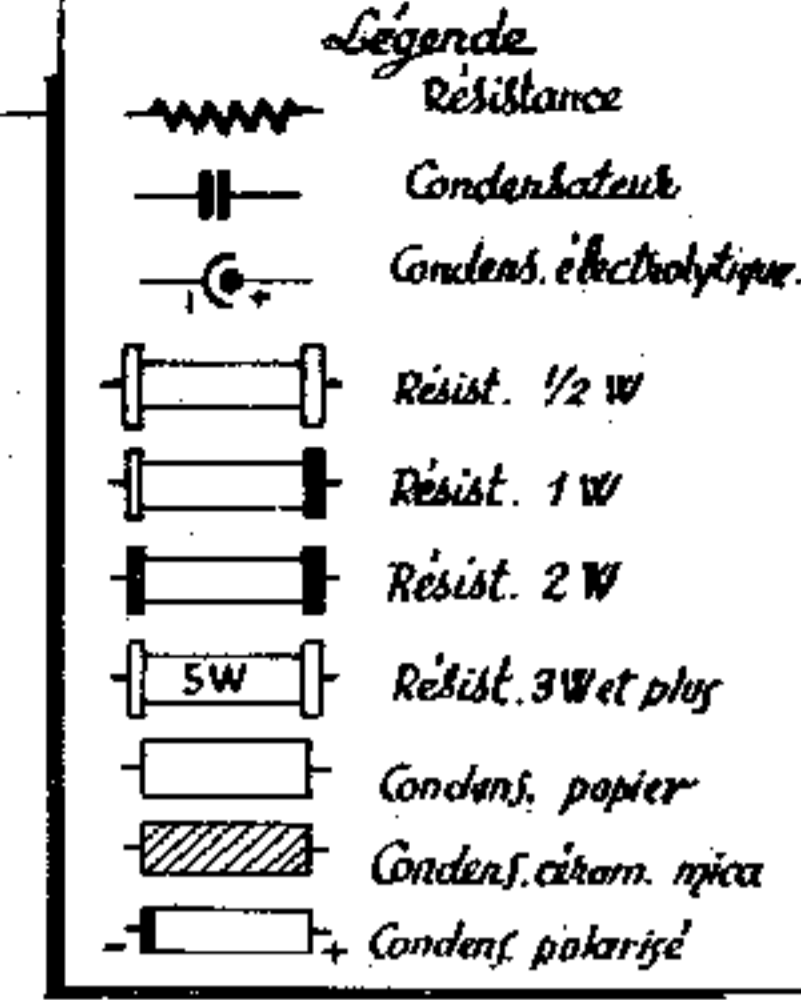

ATTENTION ! Relier la grille Ecran, Point 7 de la ECL82 à la Haute-Tension après filtrage.

FIG 4 — Schéma de la Commutation 110/220 volts

• LISTE DU MATERIEL •

La mallette gainée Rexine, filets or, fermetures orifiées, couvercle dégonflable formant baffle	3.800 »
★ Le châssis amplificateur :	
— 1 châssis;	— 2 boutons;
— 2 transfos (H.P. et Alimentation);	— 1 de 32 MF;
— 2 Pentiomètres;	— 2 supports lampes;
L'ensemble	2.850 »
★ 1 HAUT-PARLEUR 17 cm « Spécial » inversé. Laqué ivoire	1.750 »
★ 1 Platine TOURNE-DISQUES, 4 vitesses « TEPPAZ »	7.500 »
ou « PATHE-MARCONI », Mélodyne 129	
★ Le jeu de lampes (EZ80 - ECL82)	1.200 »
★ Résistances, condensateurs, fils, soudure, accessoires divers	750 »
L'ELECTROPHONE « LE BAION » COMPLET en pièces détachées	17.850 »