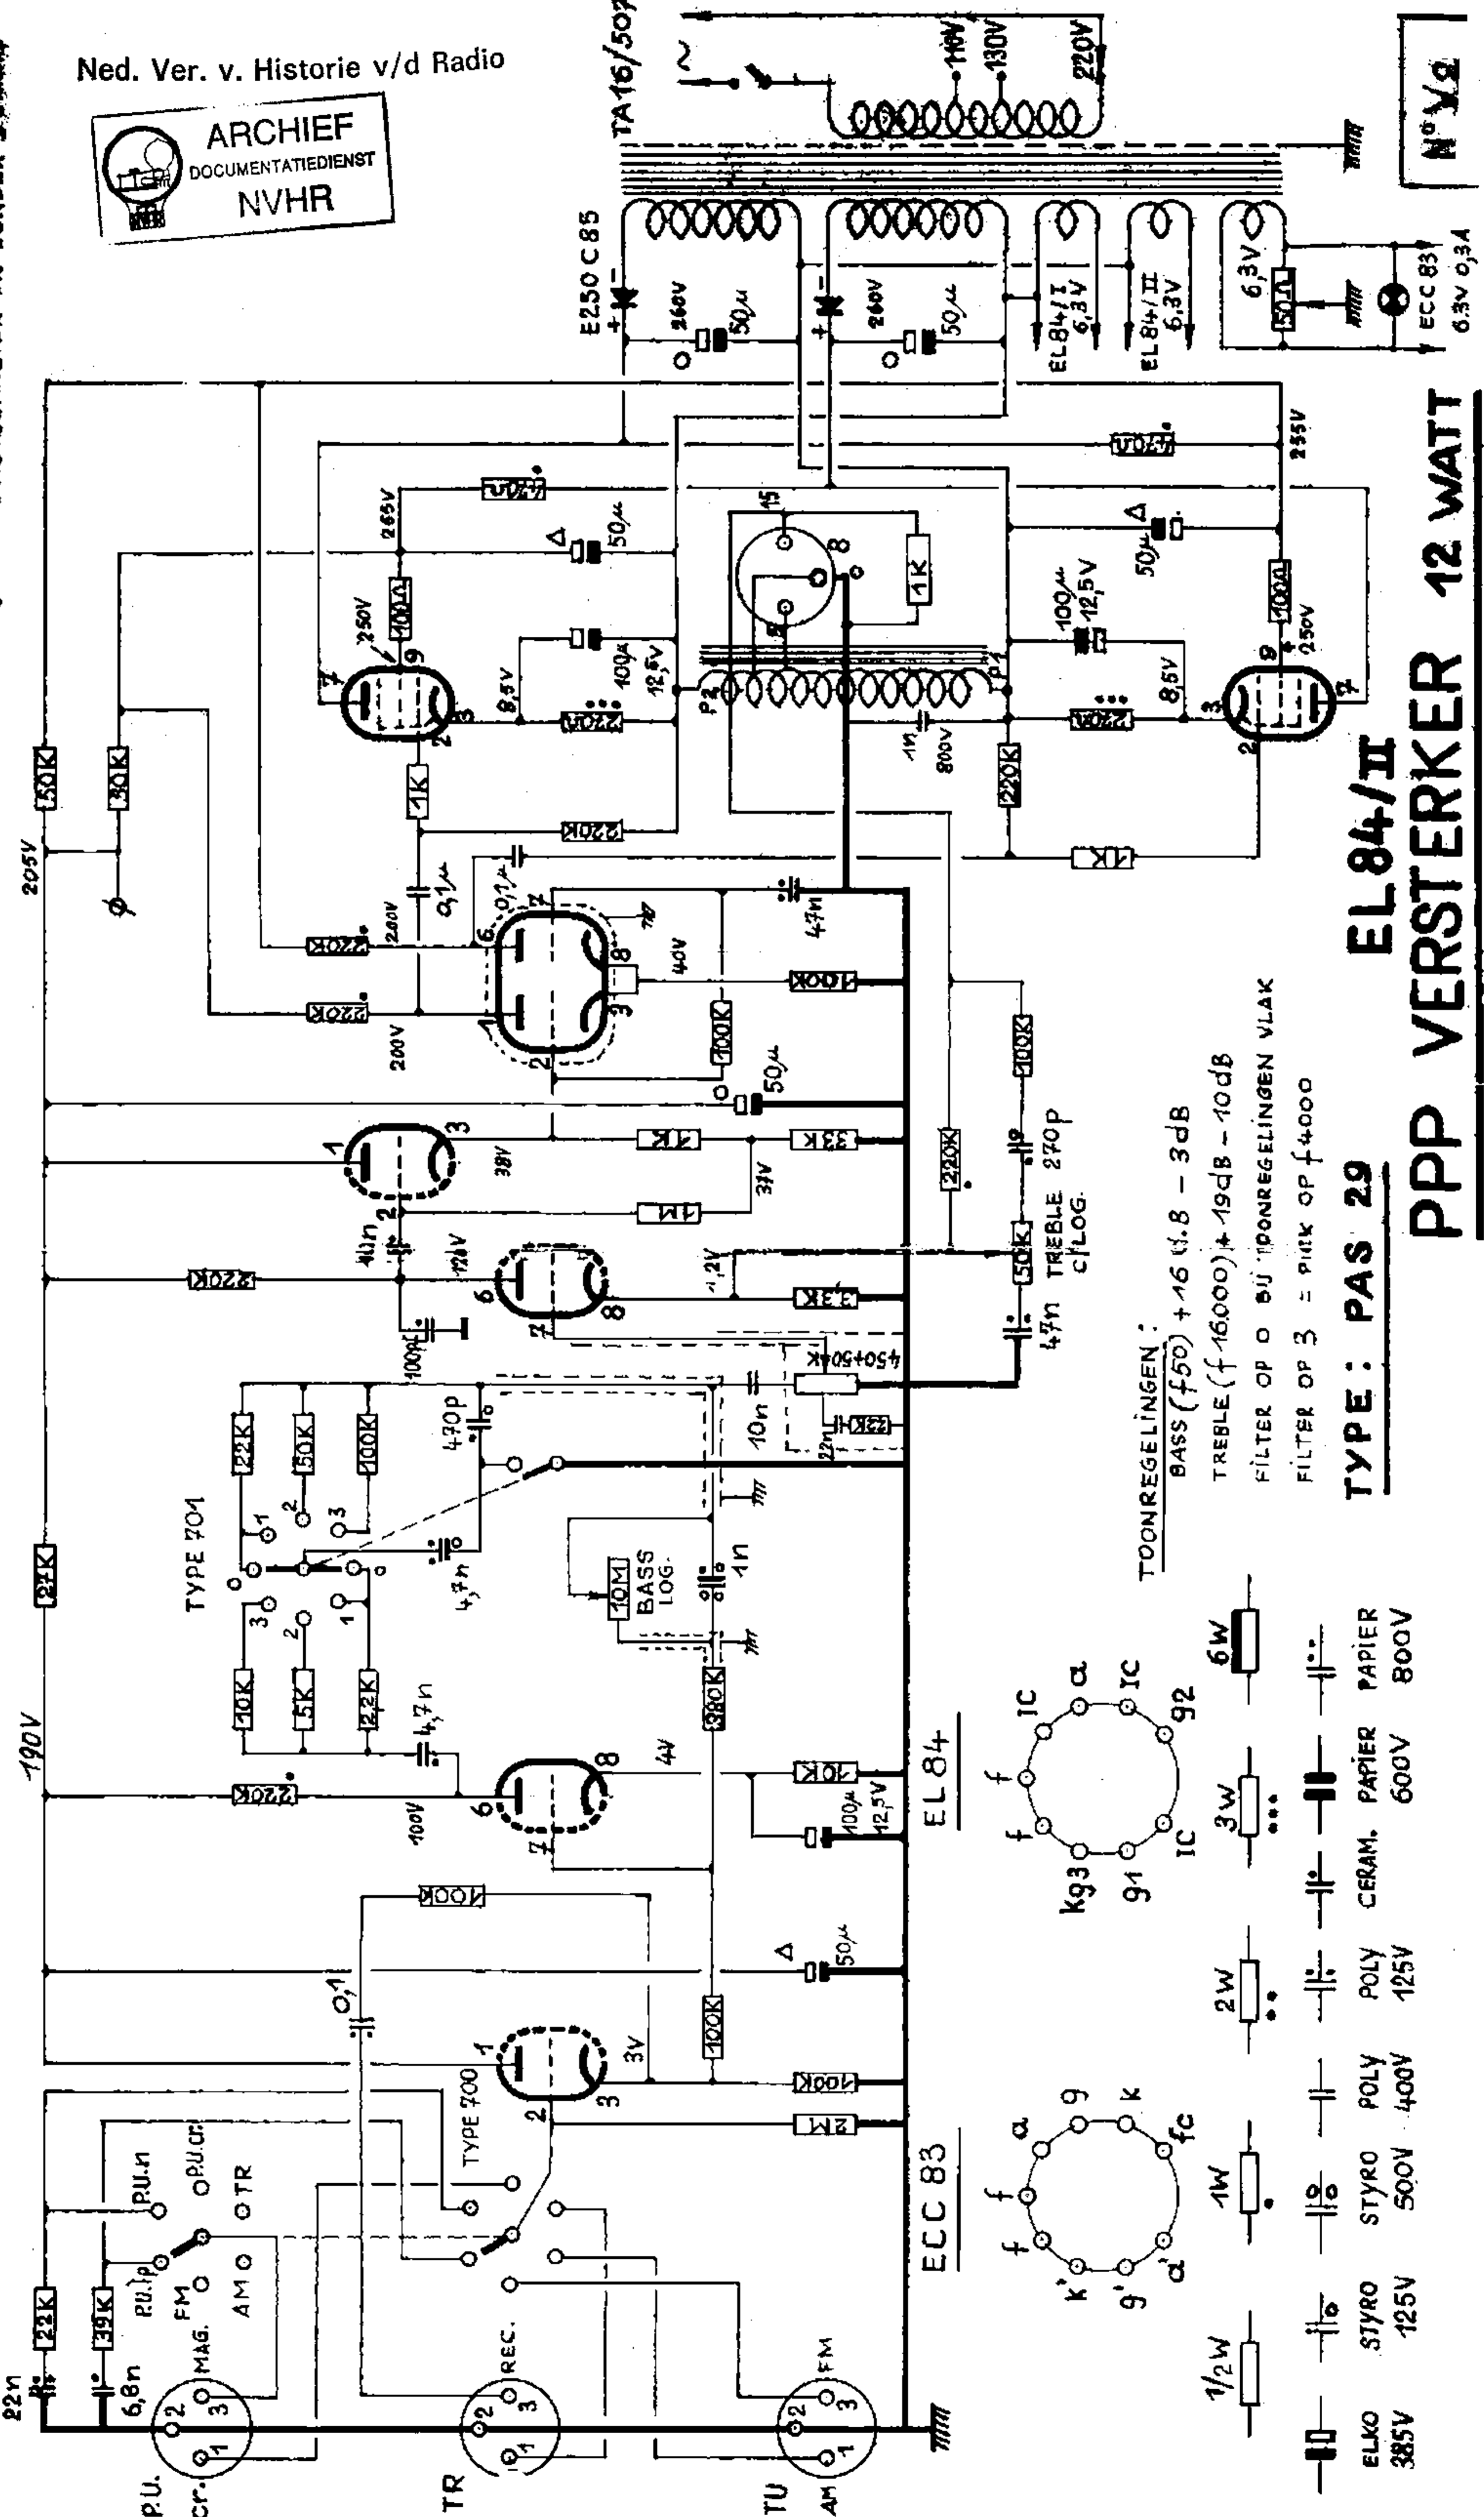

TA 16/507

N° 12

TOONREGELINGEN:  
 BASS (f50) +16 (1.8 - 3dB)  
 TREBLE (f16000) +19dB -10dB  
 FILTER OP 0 GJ TOONREGELINGEN VLAK  
 FILTER OP 3 = PIJK OP f4000

- 1/2W
- 1W
- 2W
- 3W
- 6W
- ELKO 385V
- STYRO 125V
- STYRO 500V
- POLY 400V
- POLY 125V
- CERAM. PAPIER 600V
- PAPIER 800V

**TYPE : PAS 29**  
**EL 84/II**  
**PPP VERSTERKER 12 WATT**