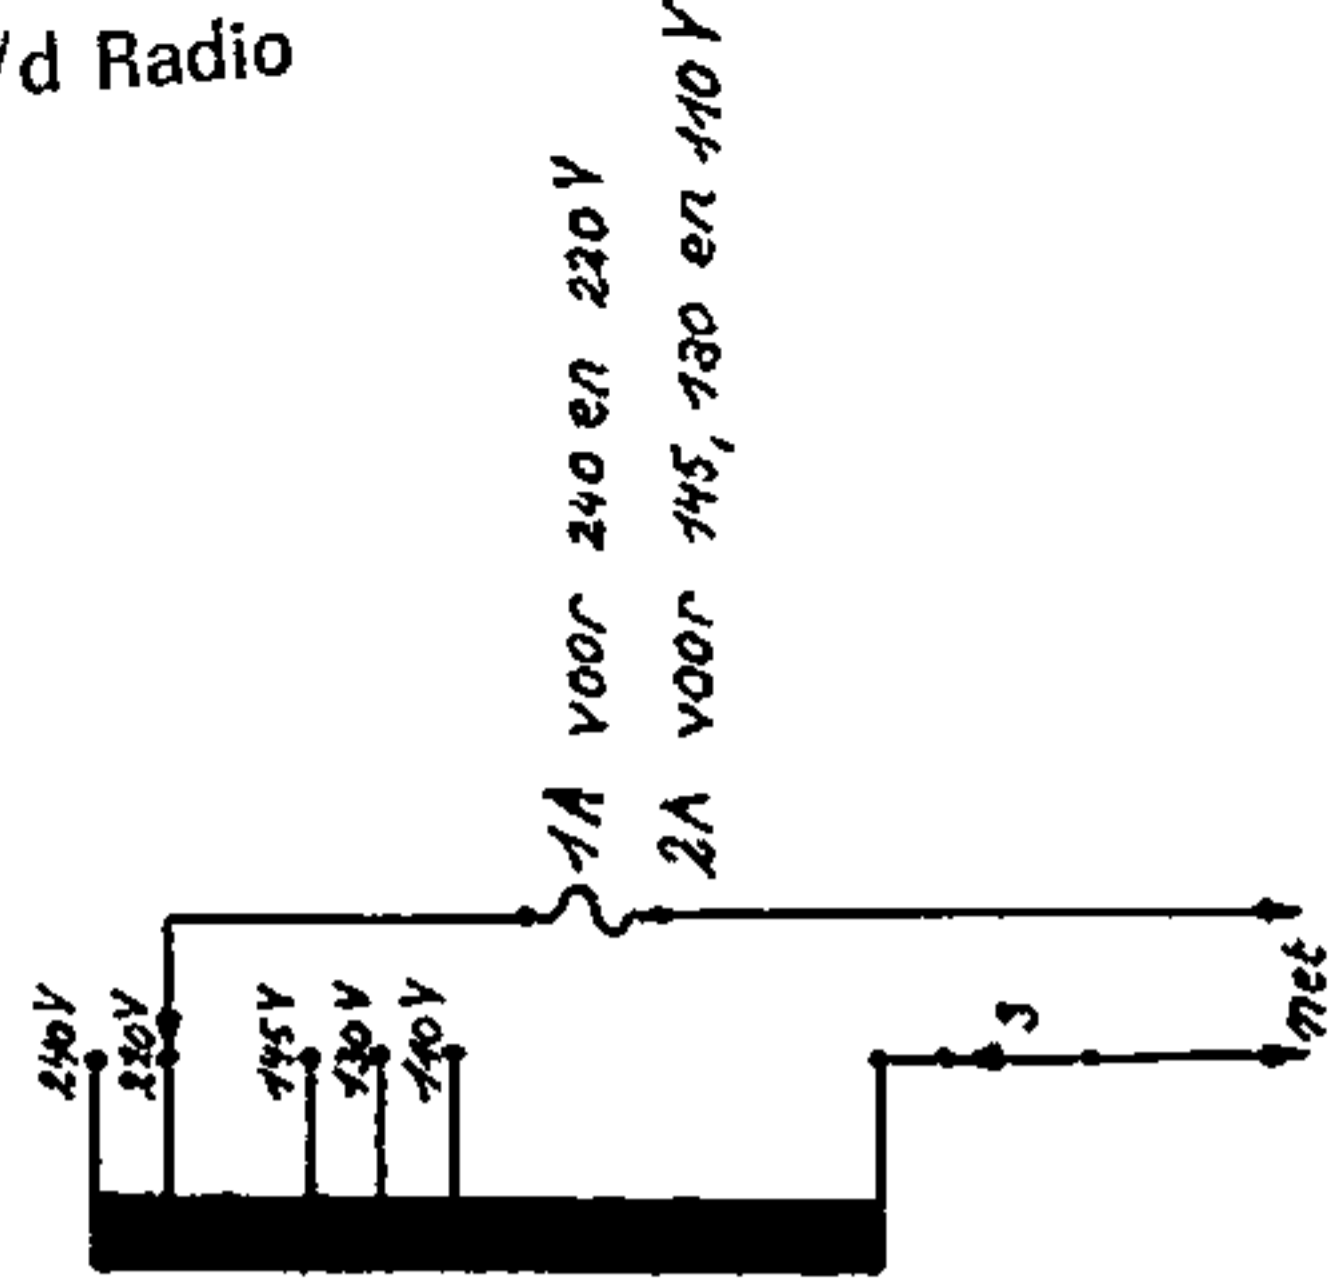

# PPP 50 W VERSTERKER TYPE AS50

te gebruiken met voorversterker type MPC 49

Ned. Ver. v. Historie v/d Radio

naar MPC 50  
(plug out)

TA 20/101

Alle spanningsmetingen met buisvoltmeter