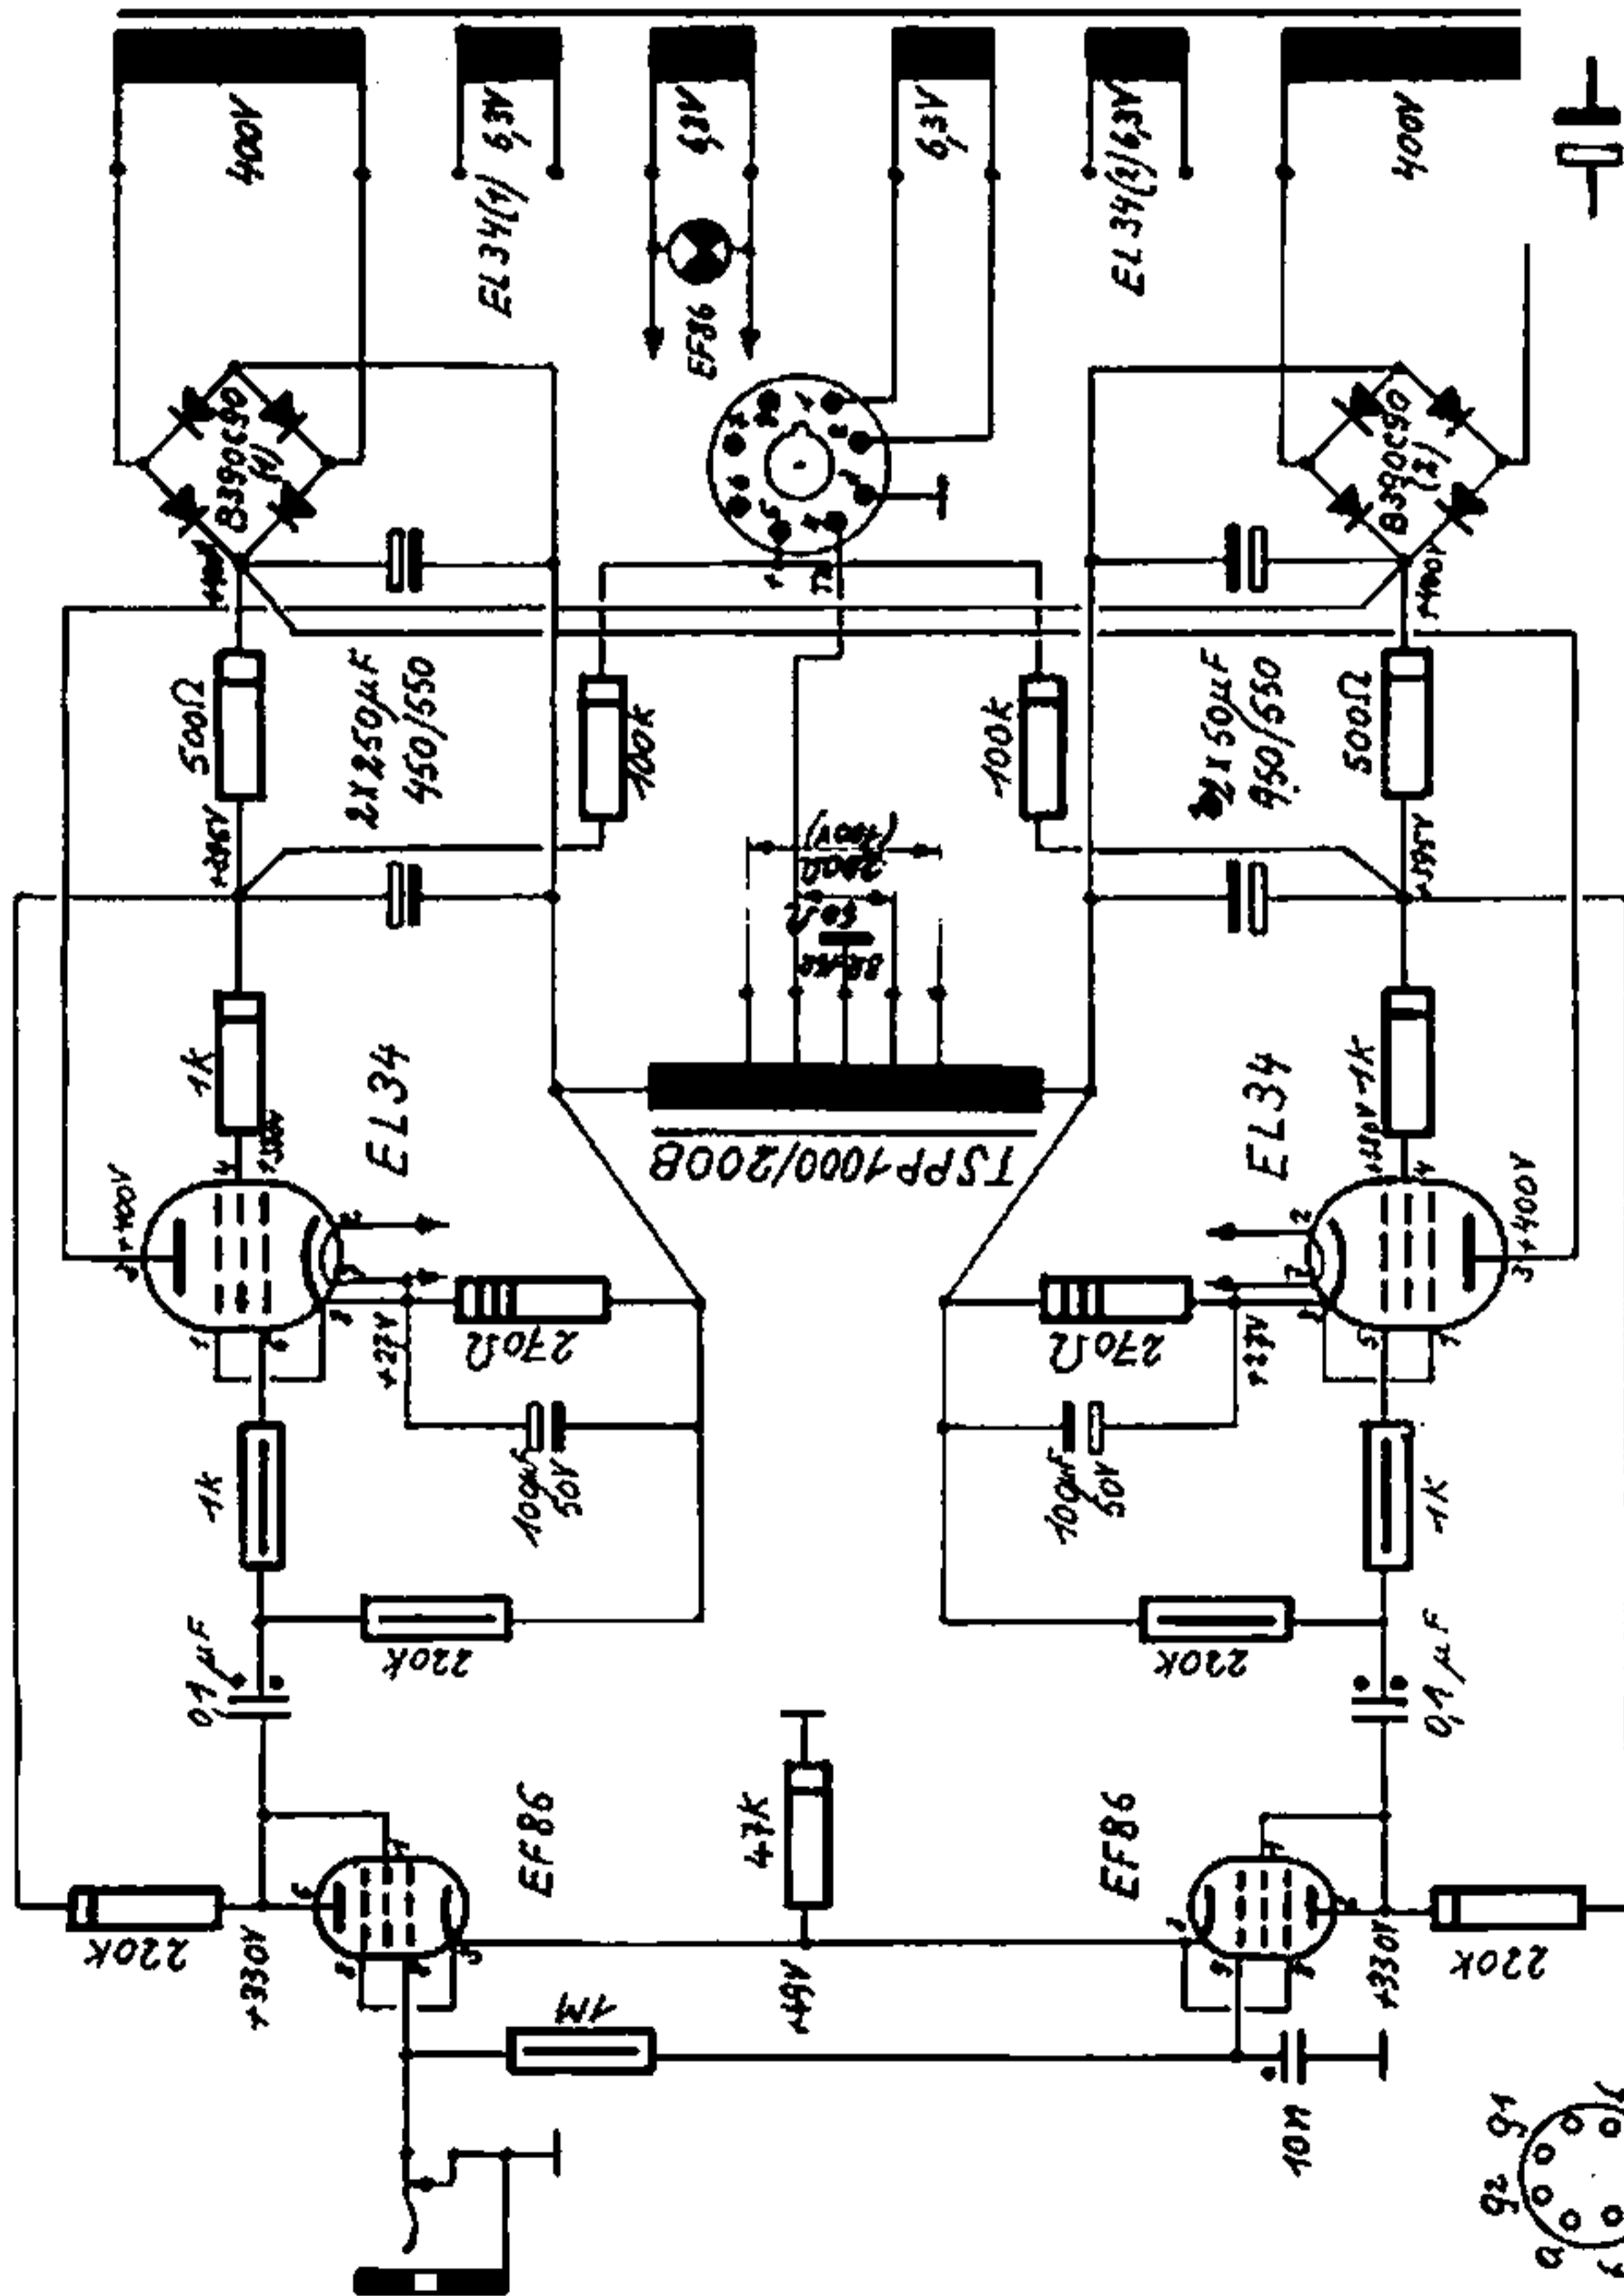

# PPP 50 W VERSTERKER TYPE AS50

te gebruiken met voorversterker type MPC 49

Ned. Ver. v. Historie v/d Radio

naar MPC 50  
(plug out)

TA 20/101

Alle spanningsmetingen met buisvoltmeter