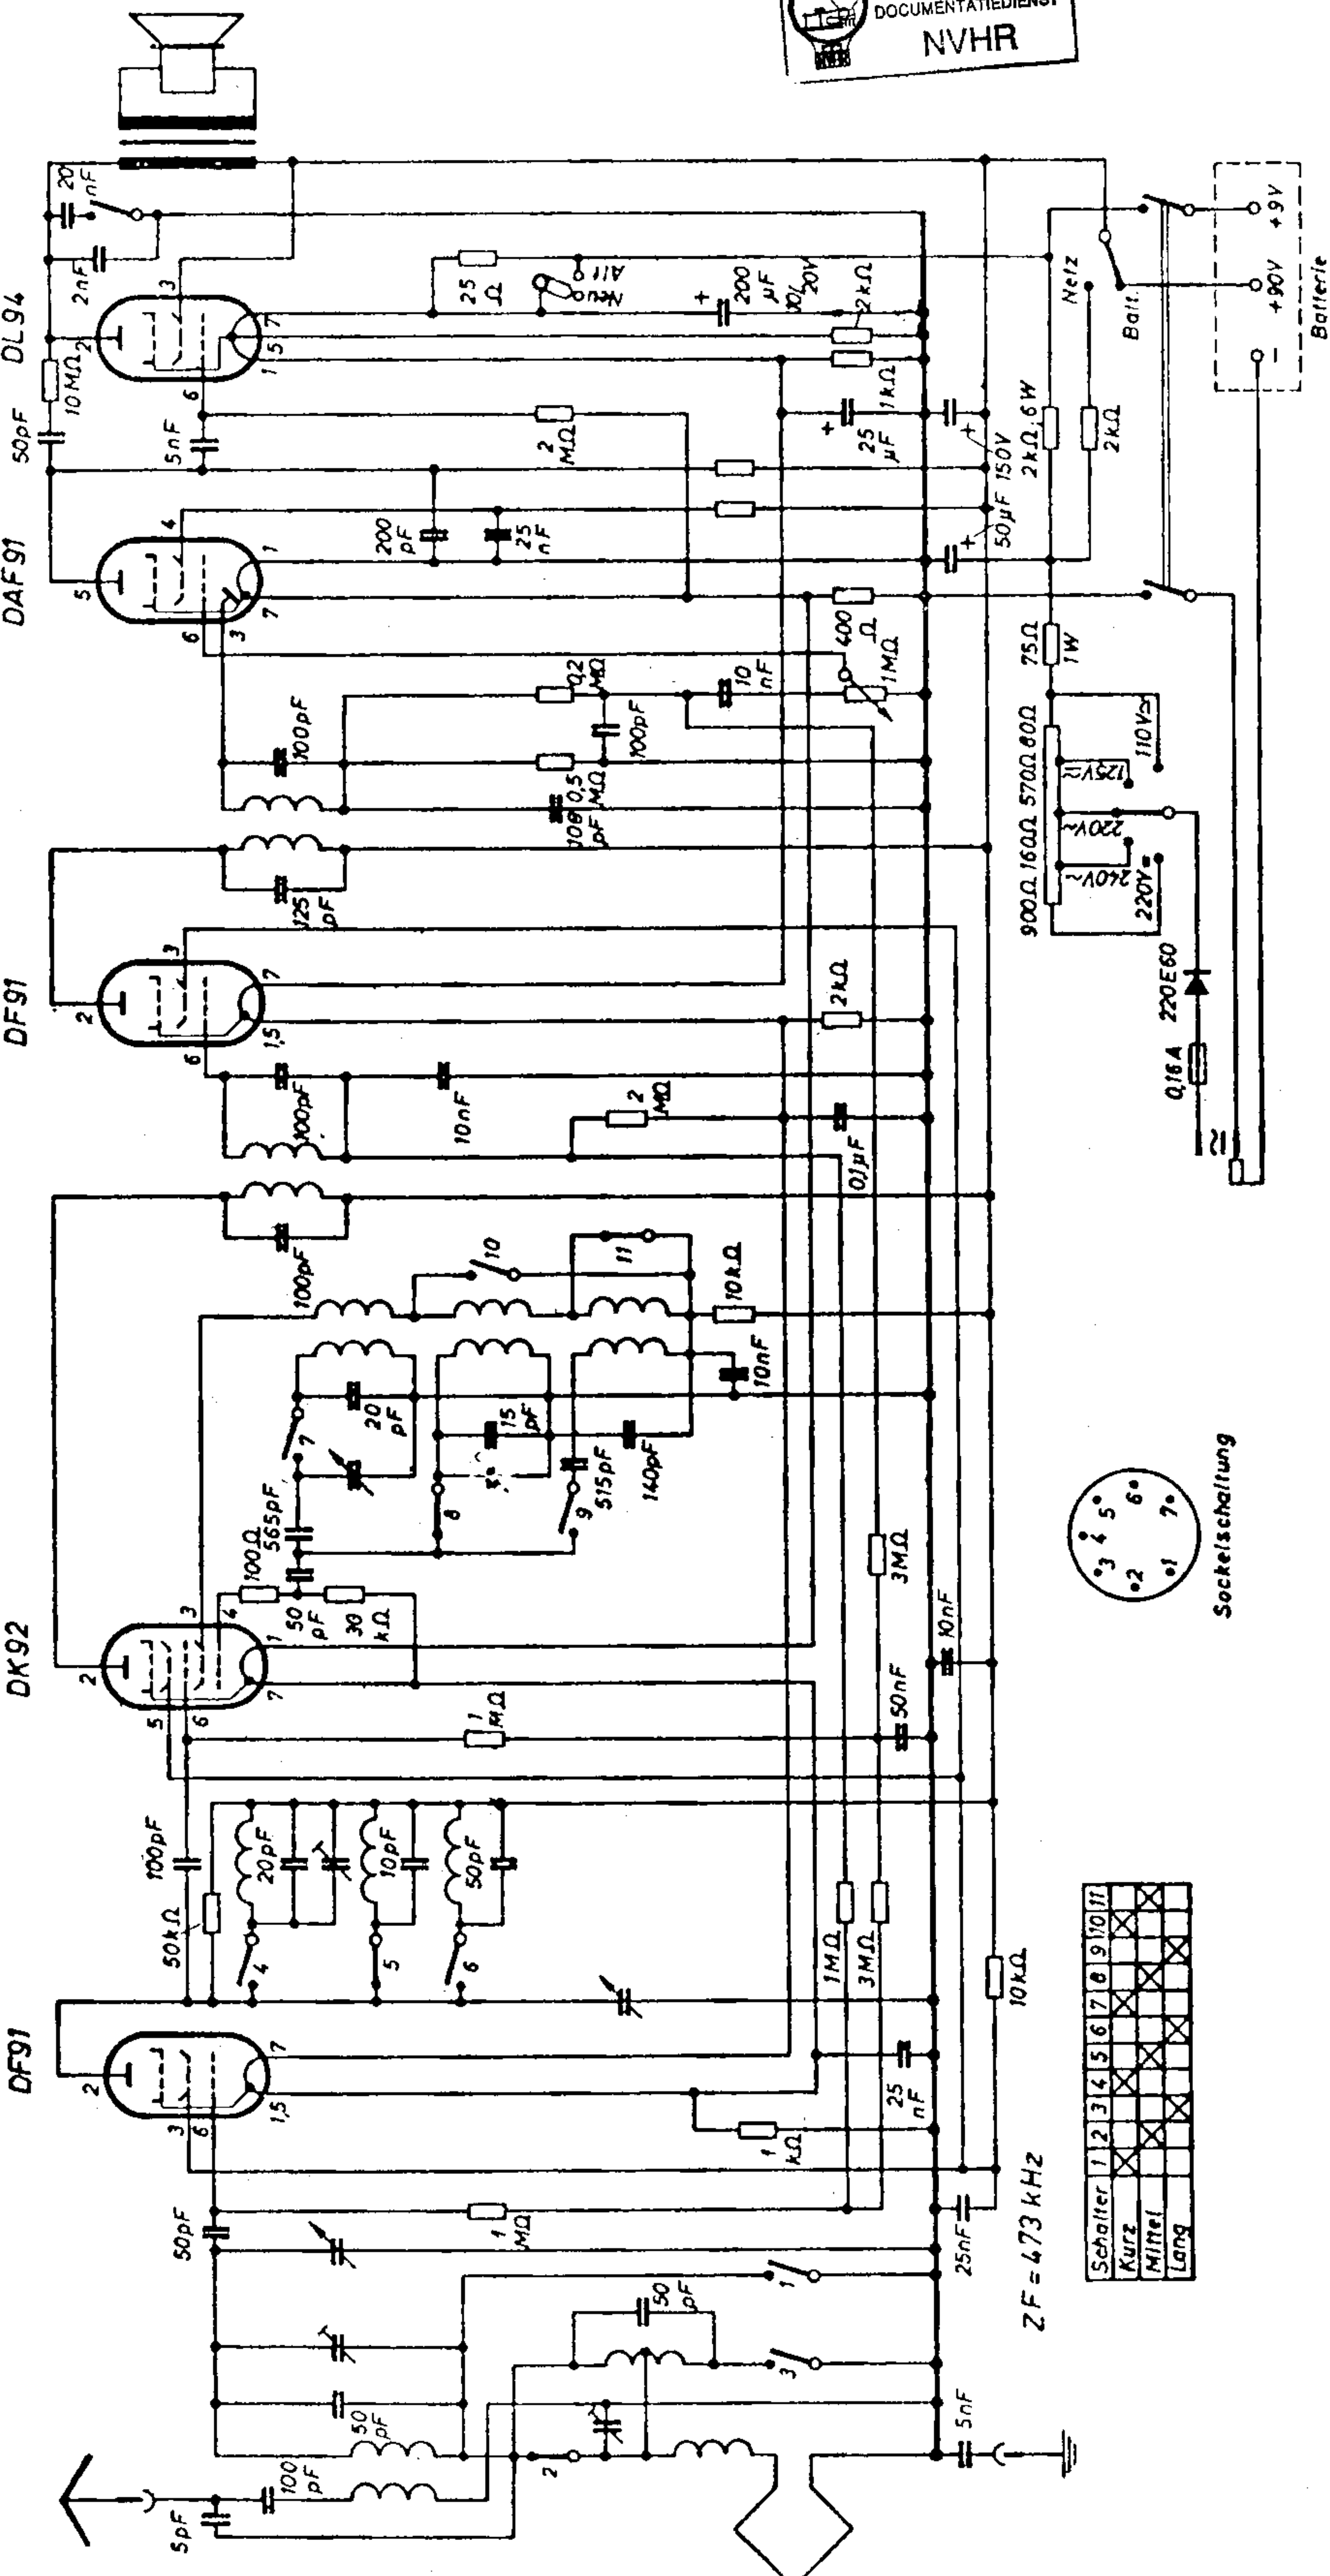

Braun Super Commodore 52

Sockettschaltung

Schalter	1	2	3	4	5	6	7	8	9	10	11
Kurz	X										
Mittel		X									
Lang			X								

ZF = 473 kHz