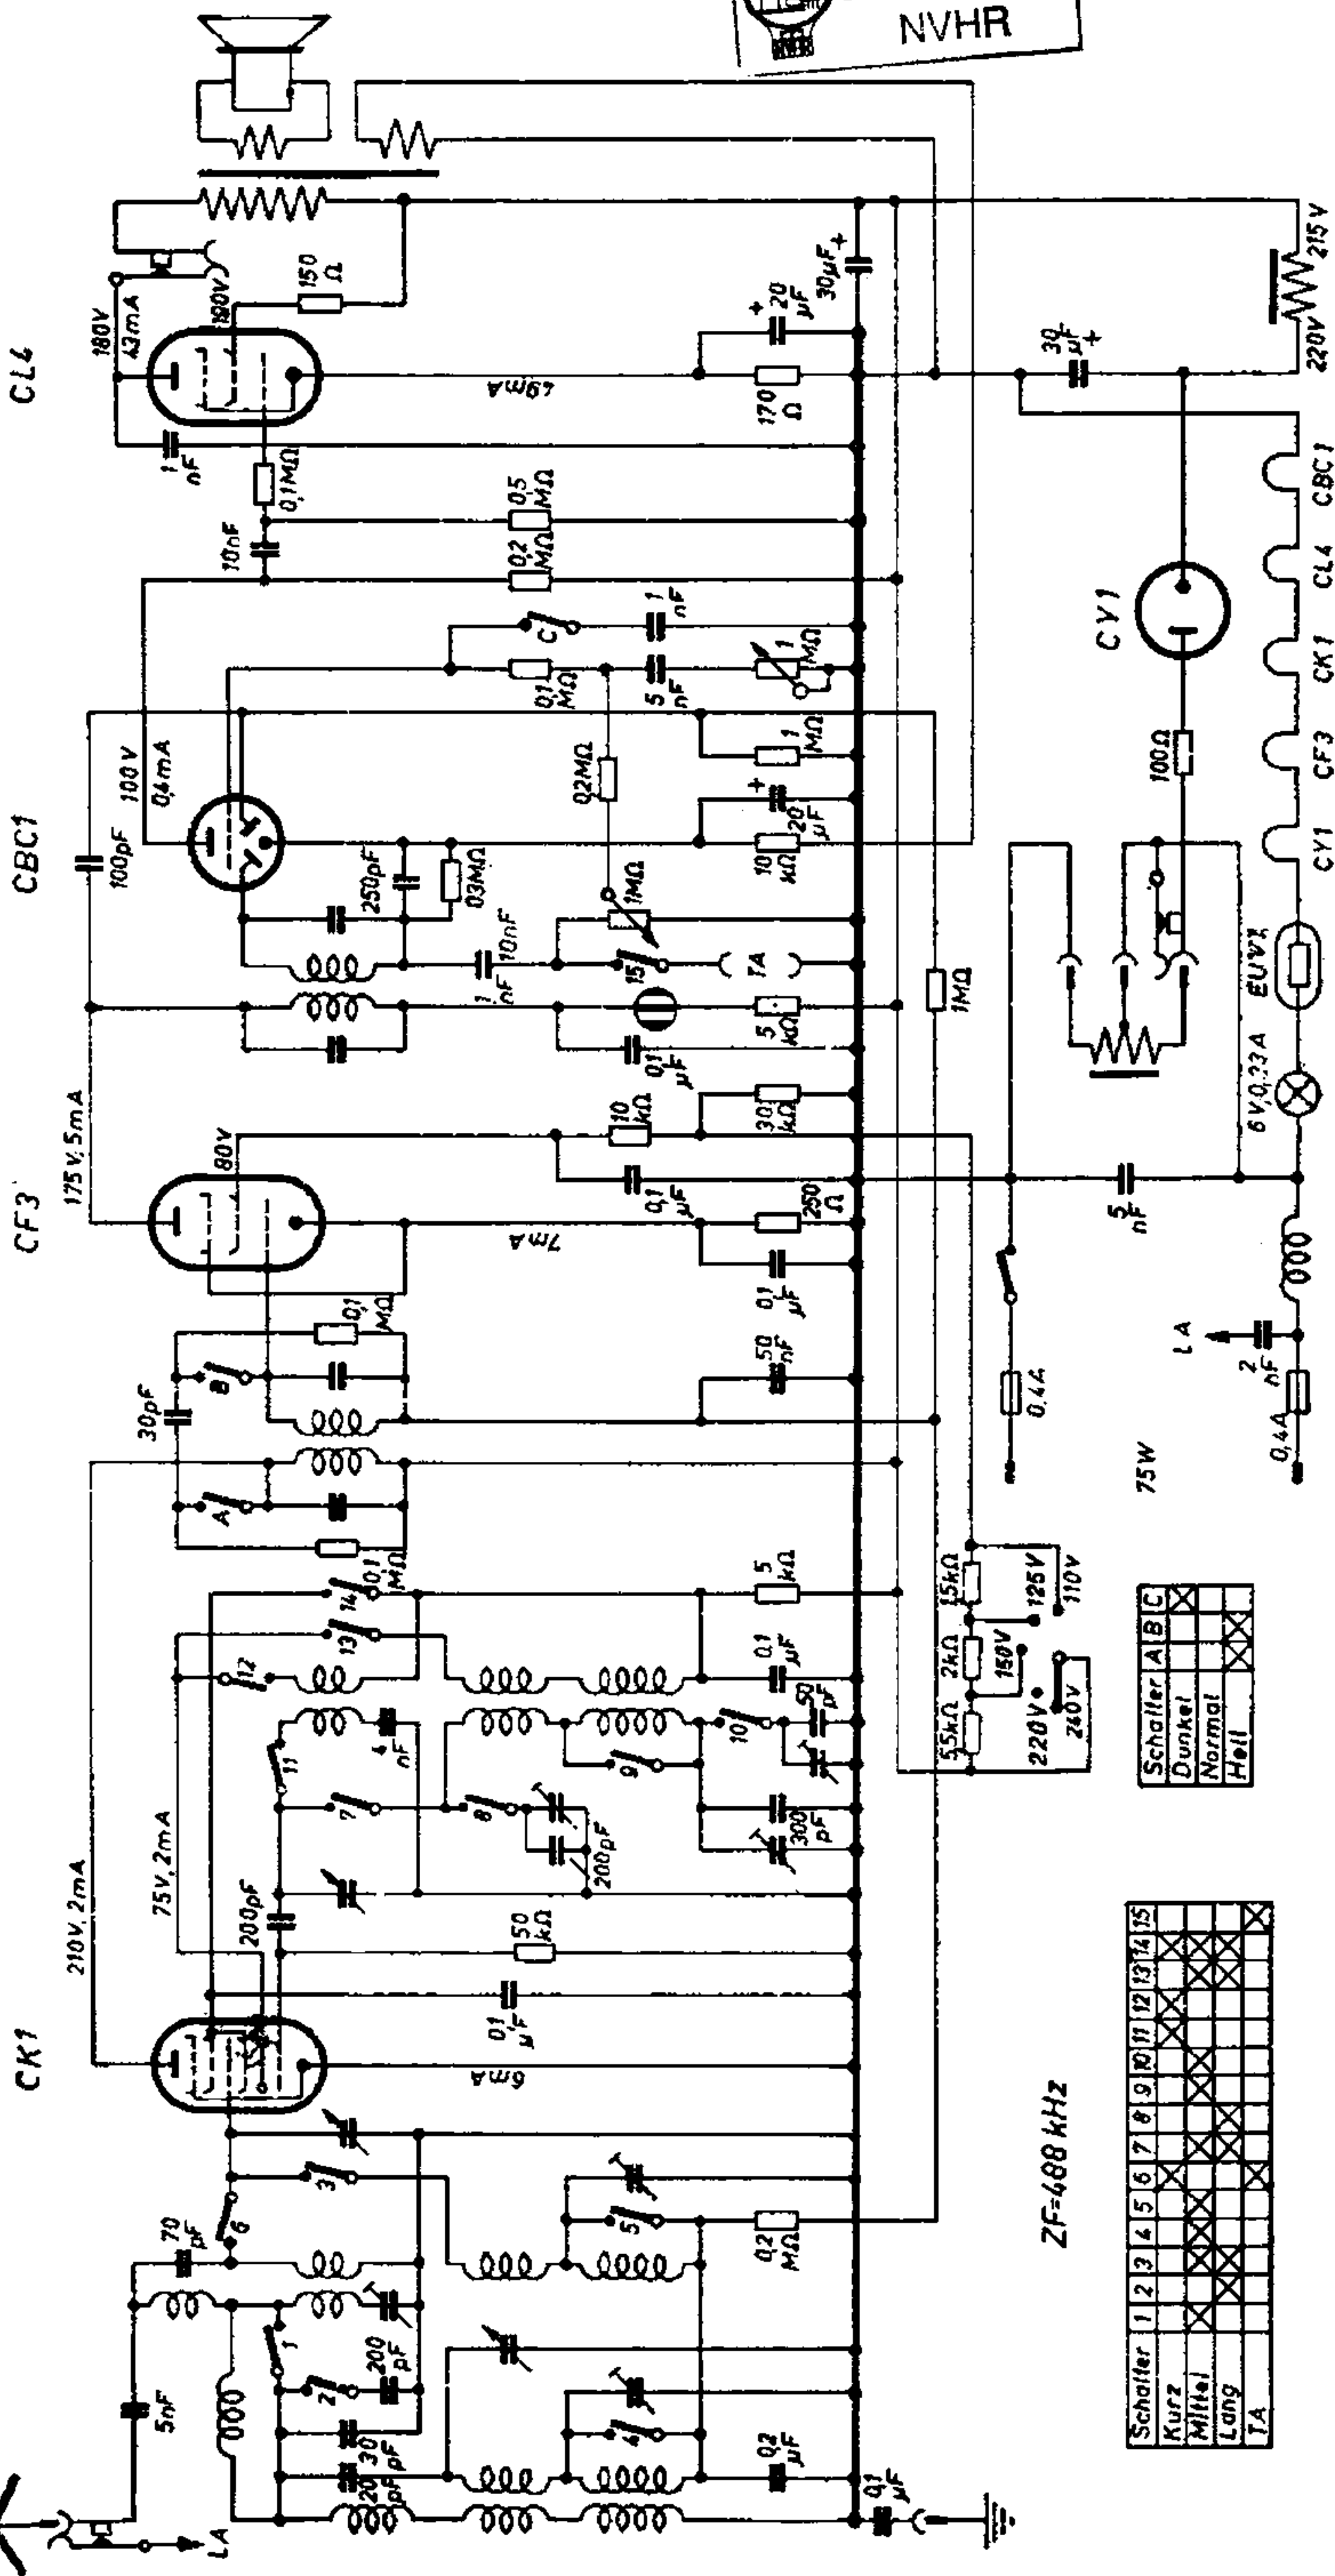

Braun 737 GW

Schalter	1	2	3	4	5	6	7	8	9	10	11	12	13	14	15
Kurz															
Mittel															
Lang															
TA															

Schalter	A	B	C
Dunkel			
Normal			
Hell			

ZF=688 kHz