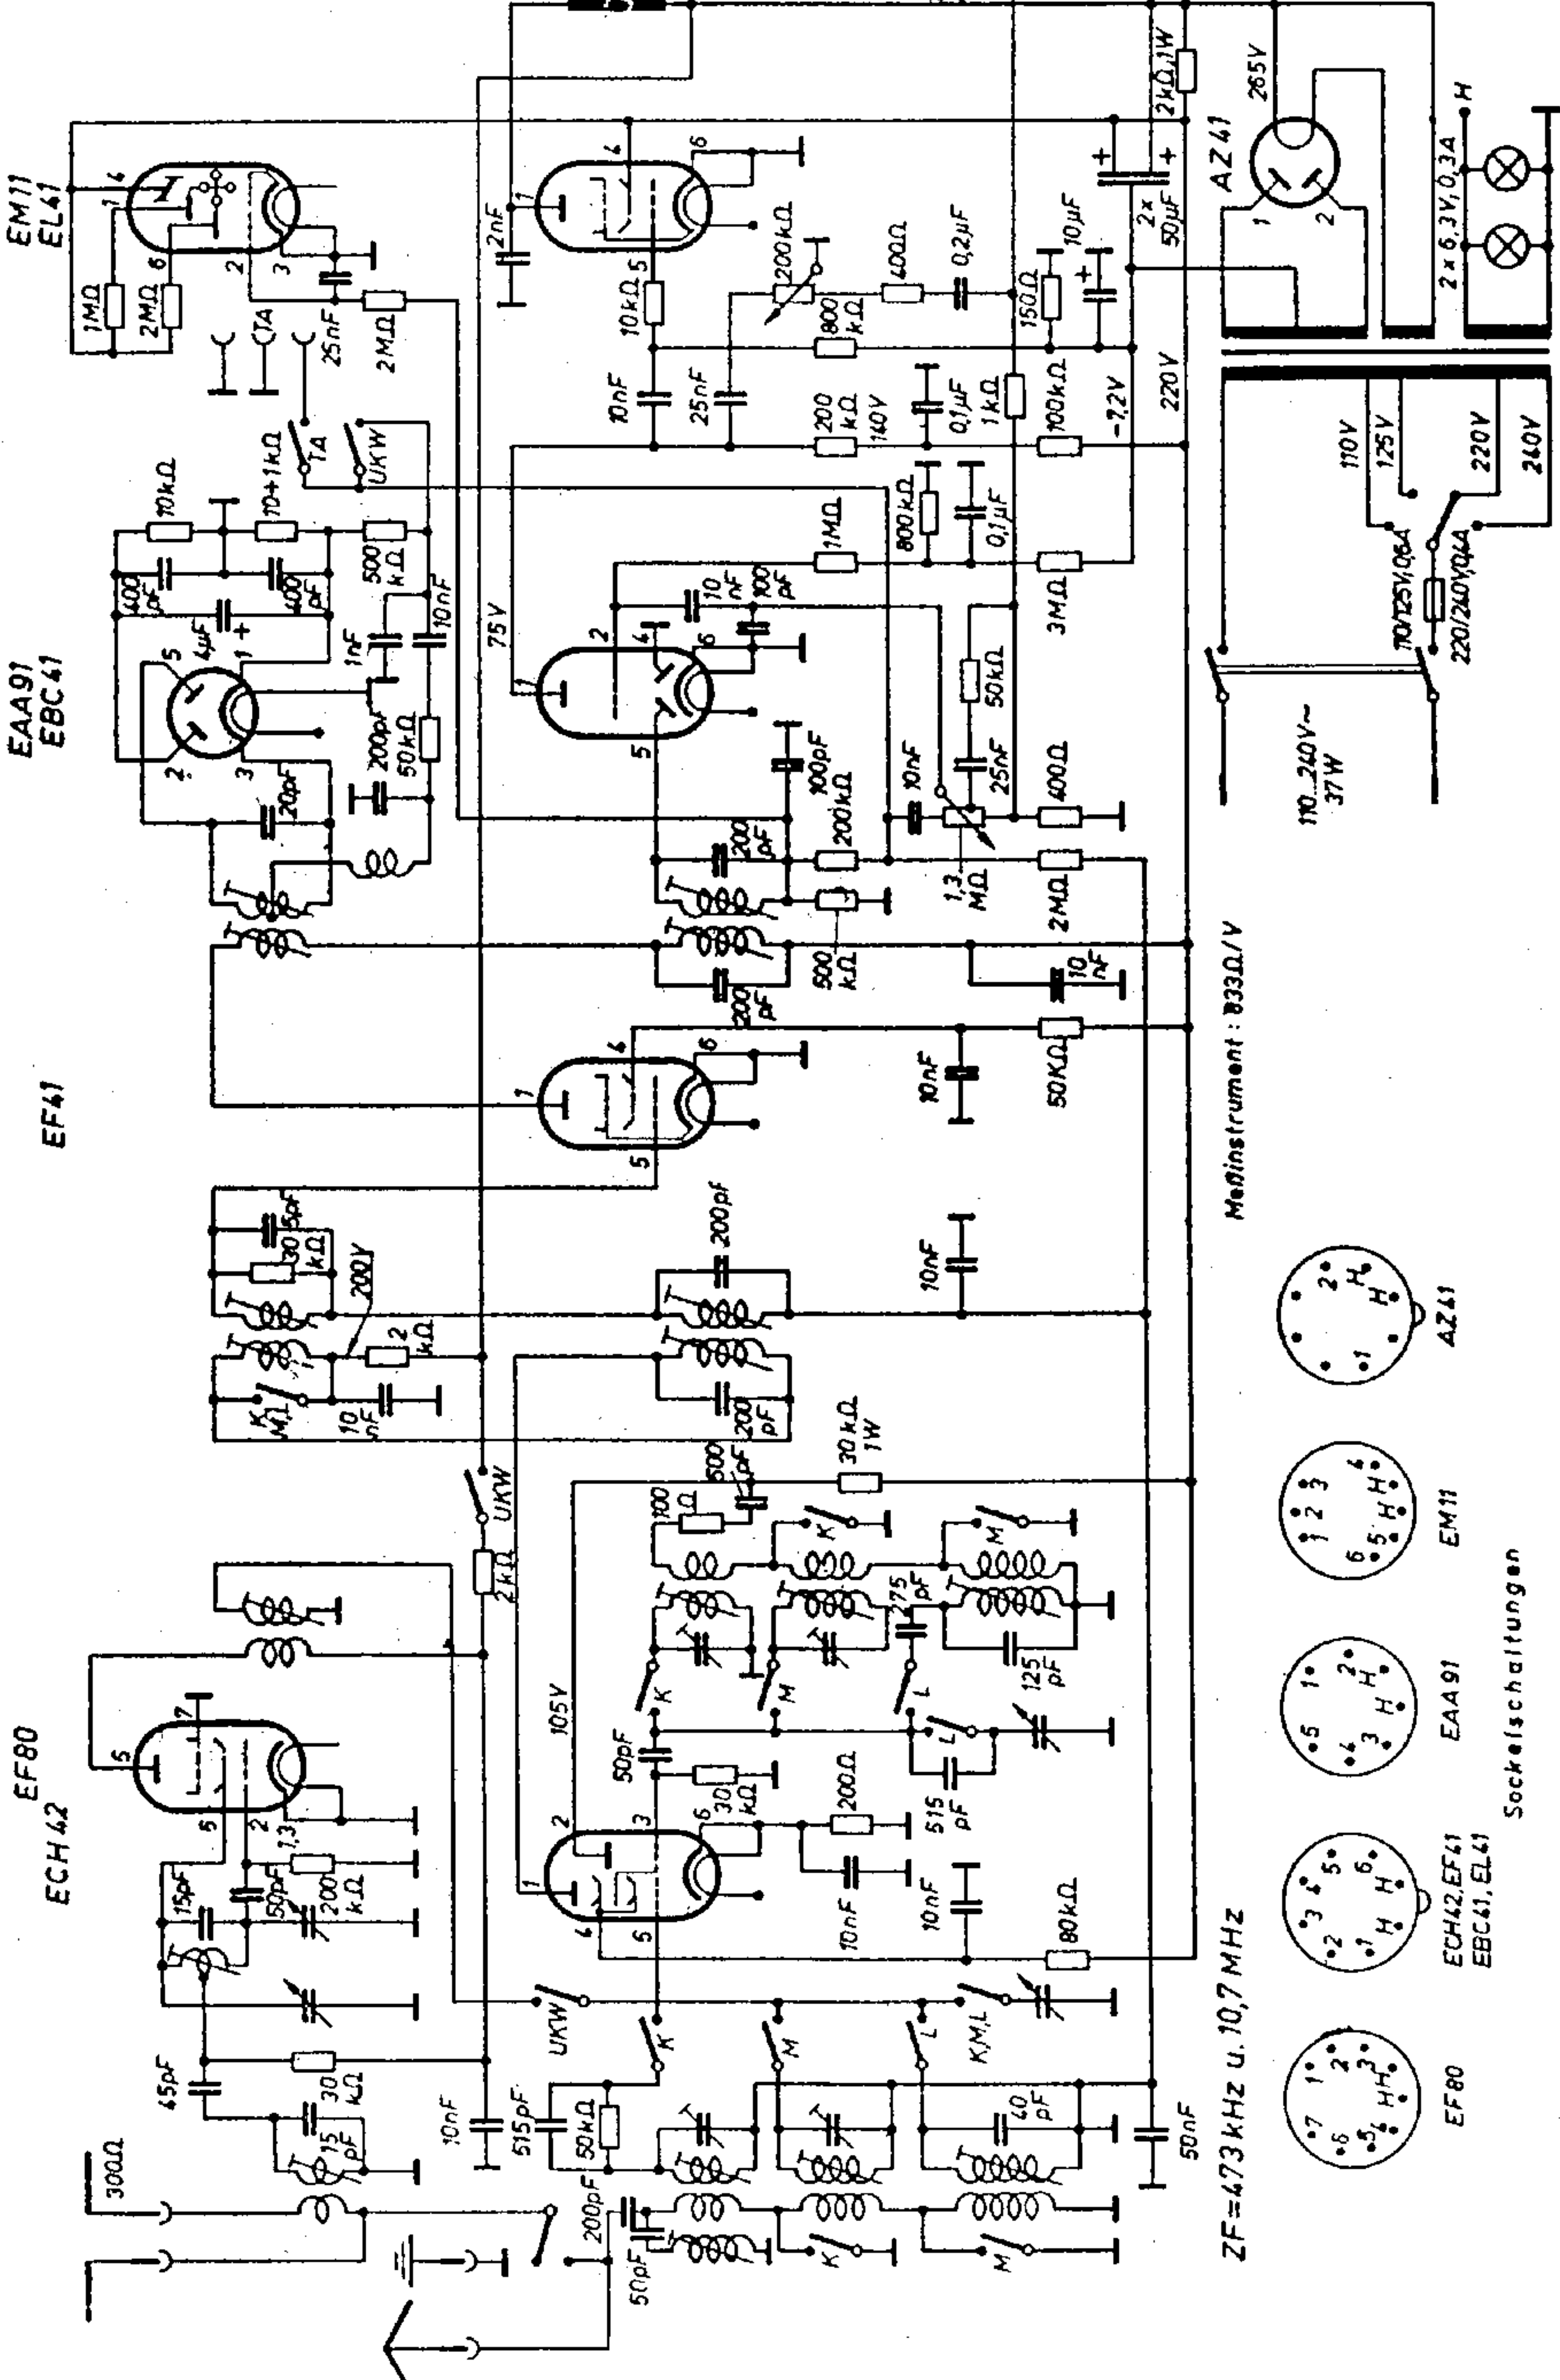

Braun 730 W UK

Meßinstrument : 833Ω/V

ZF=473 kHz u. 10,7 MHz

Socket switchings