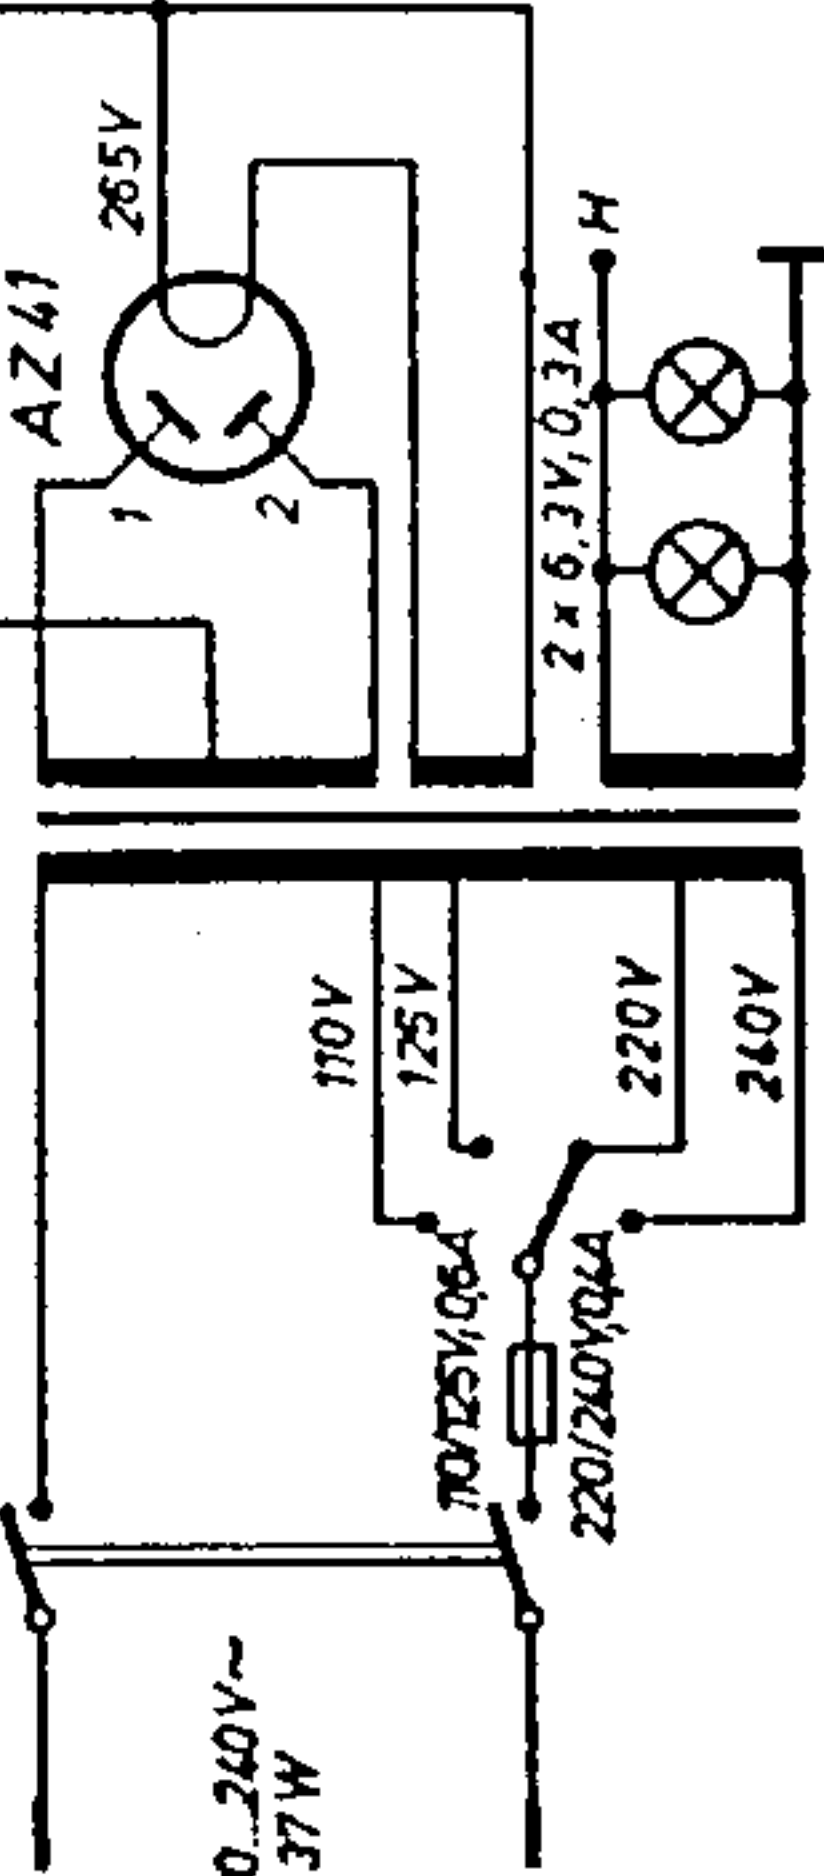

Braun 730 W UK

Meßinstrument : 833Ω/V

ZF=473 kHz u. 10,7 MHz

Socket switchings