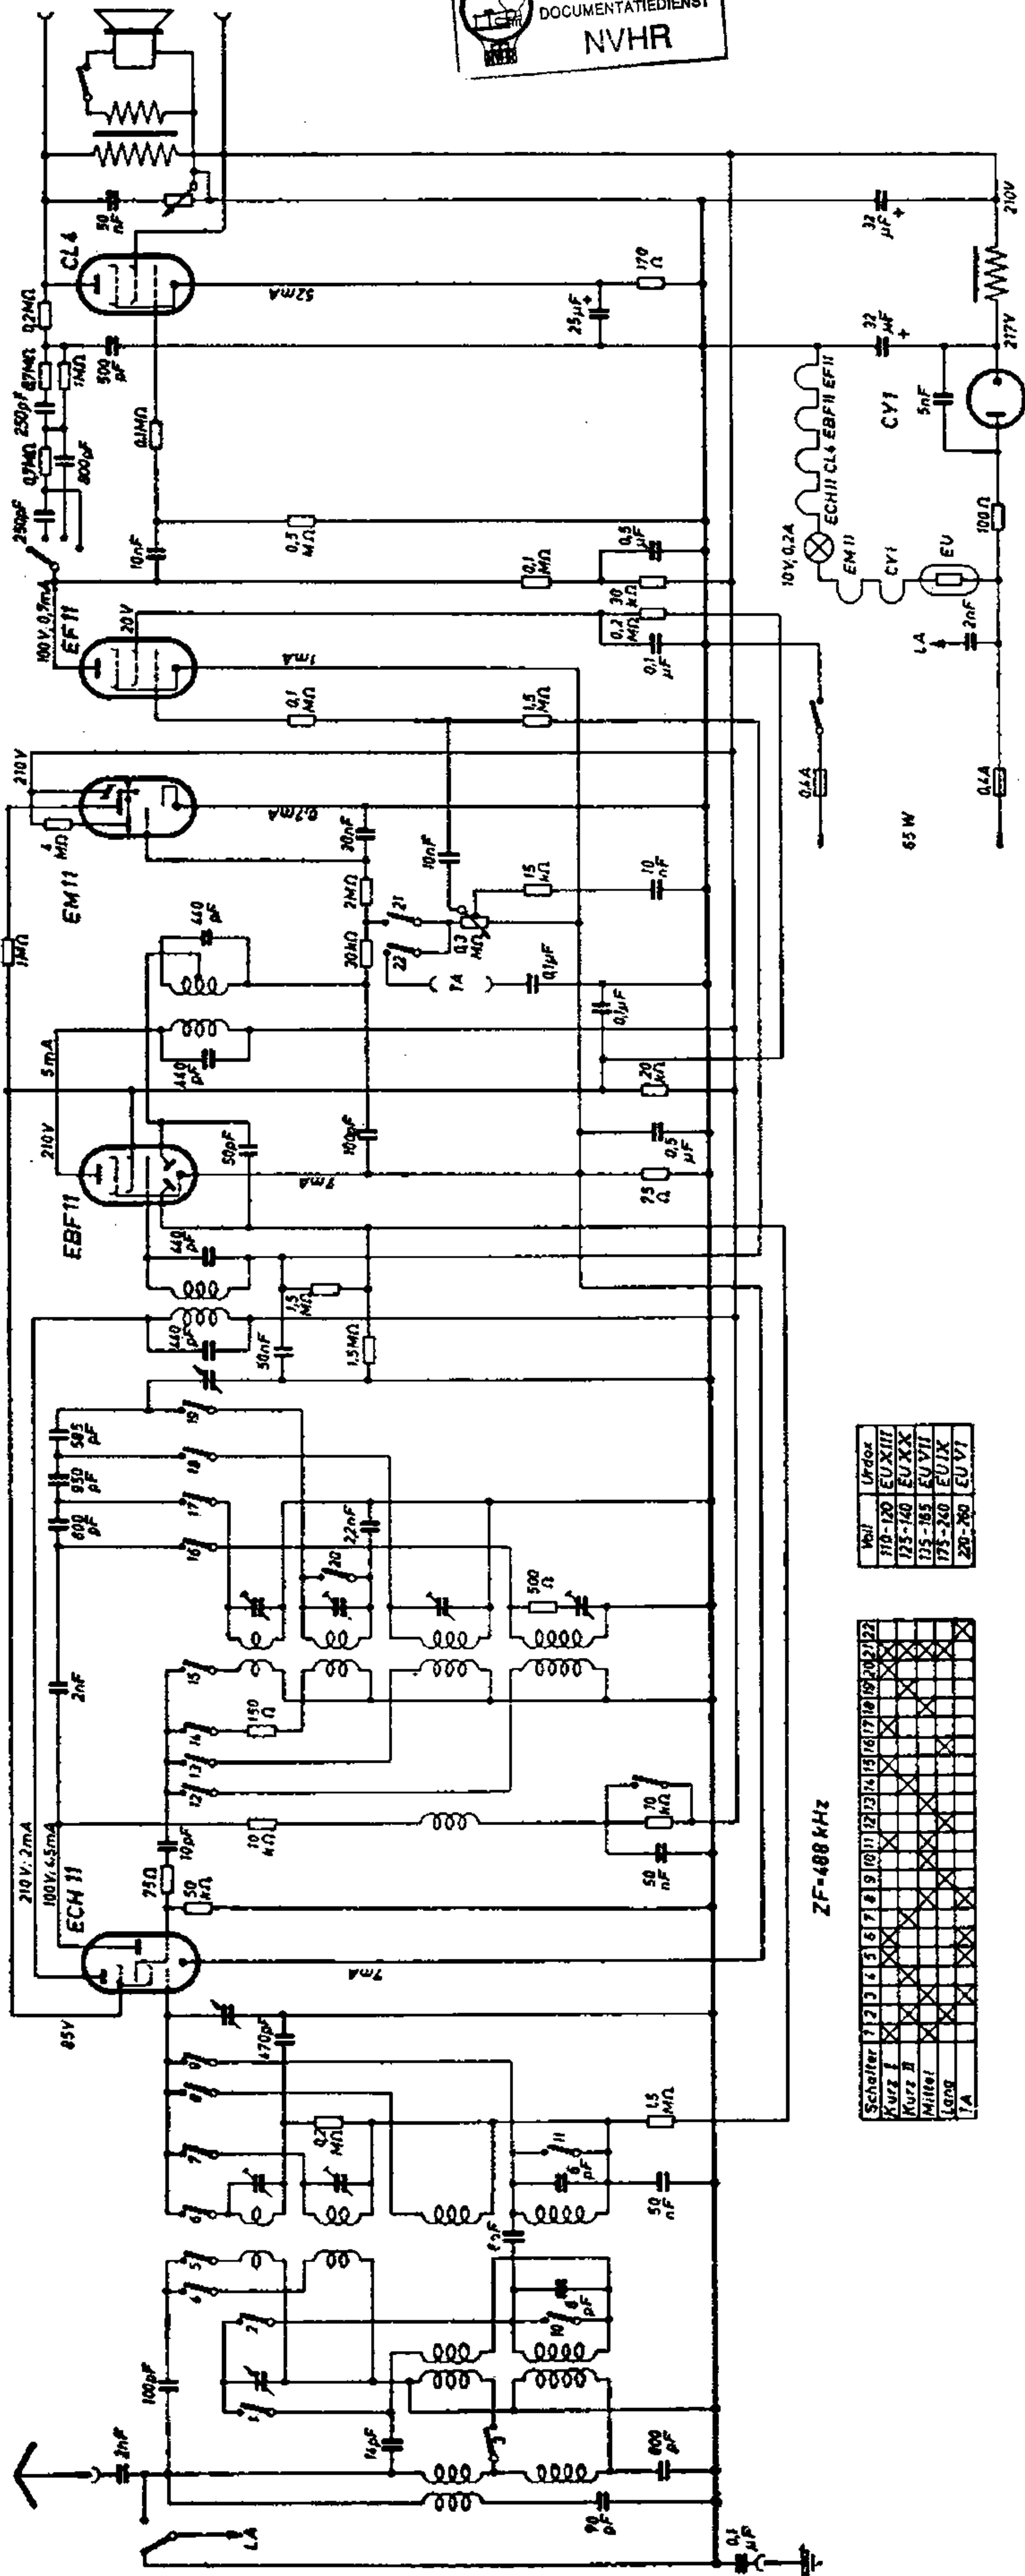

Braun 6740 GW

Ned. Ver. v. Historie v/d Radio

Wahl	Urdox
110-120	EU XIII
125-140	EU XX
145-165	EU VII
175-240	EU IX
250-260	EU VI

Schalter	1	2	3	4	5	6	7	8	9	10	11	12	13	14	15	16	17	18	19	20	21	22	
Kurz I	X																						
Kurz II		X																					
Mittel			X																				
Lang				X																			
TA					X																		