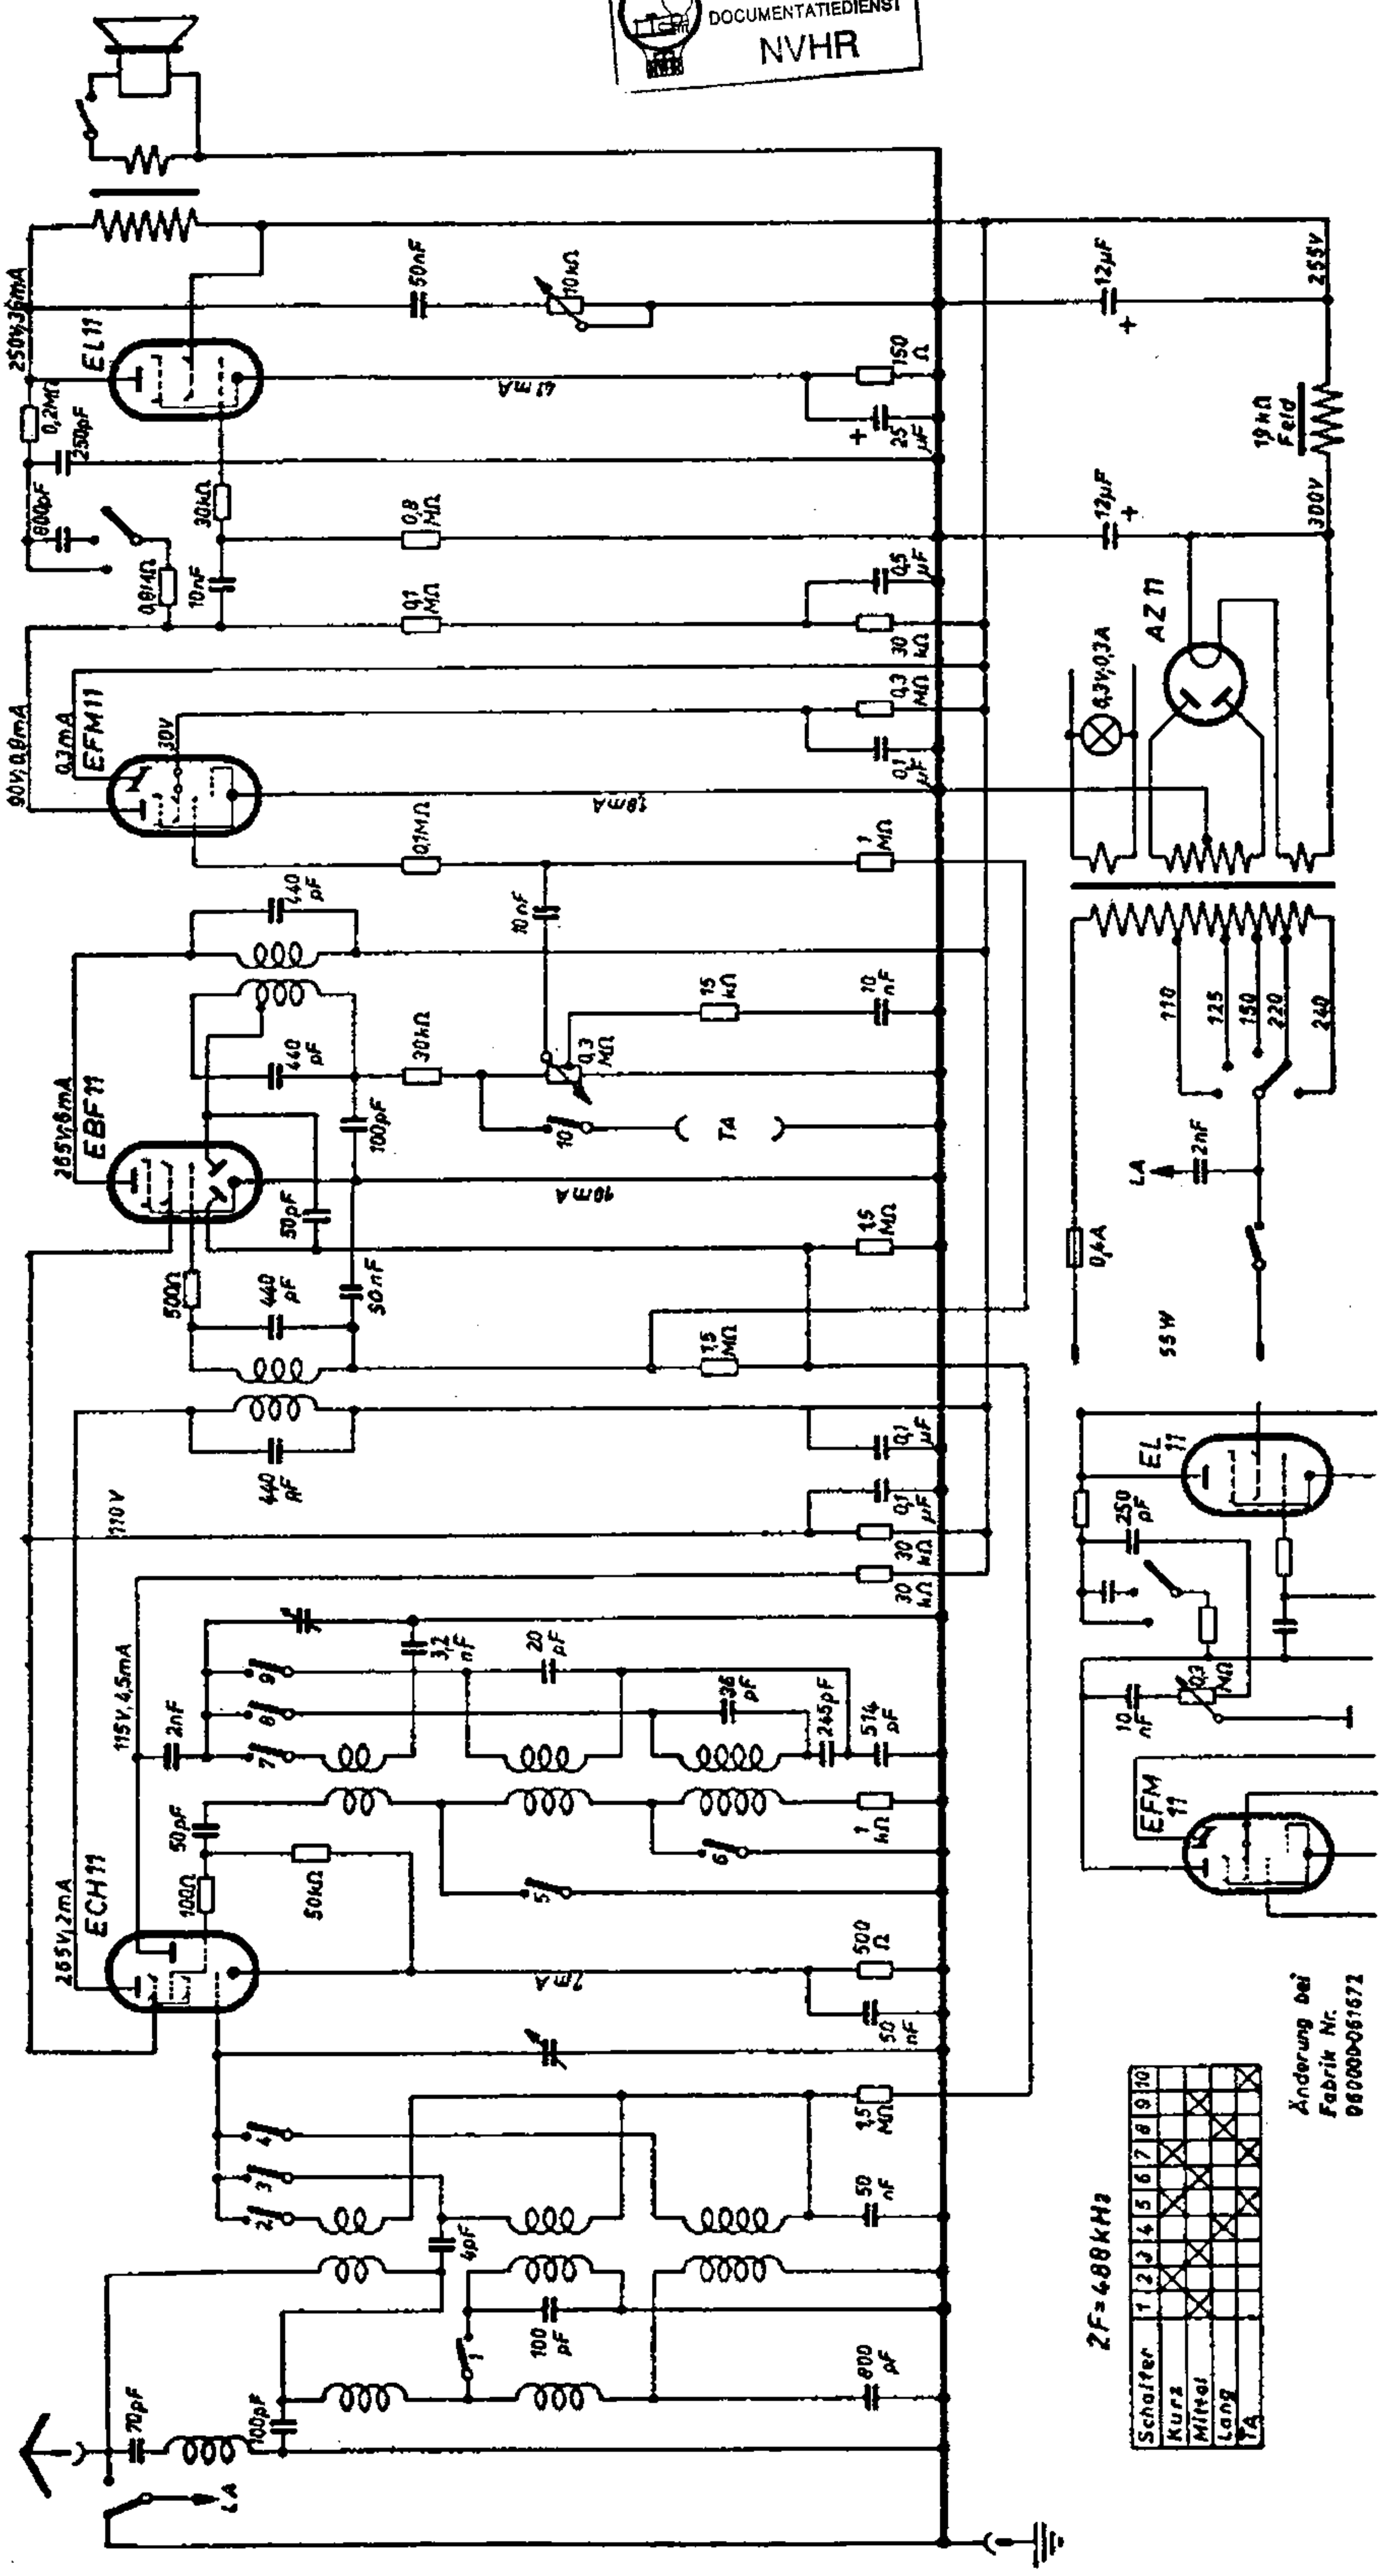

Braun 5640 W

Ned. Ver. v. Historie v/d Radio

ZF = 488 kHz

Schalter	1	2	3	4	5	6	7	8	9	10
Kurz										
Mittel										
Lang										
TA										

Änderung bei
Fabrik Nr.
950000-061672