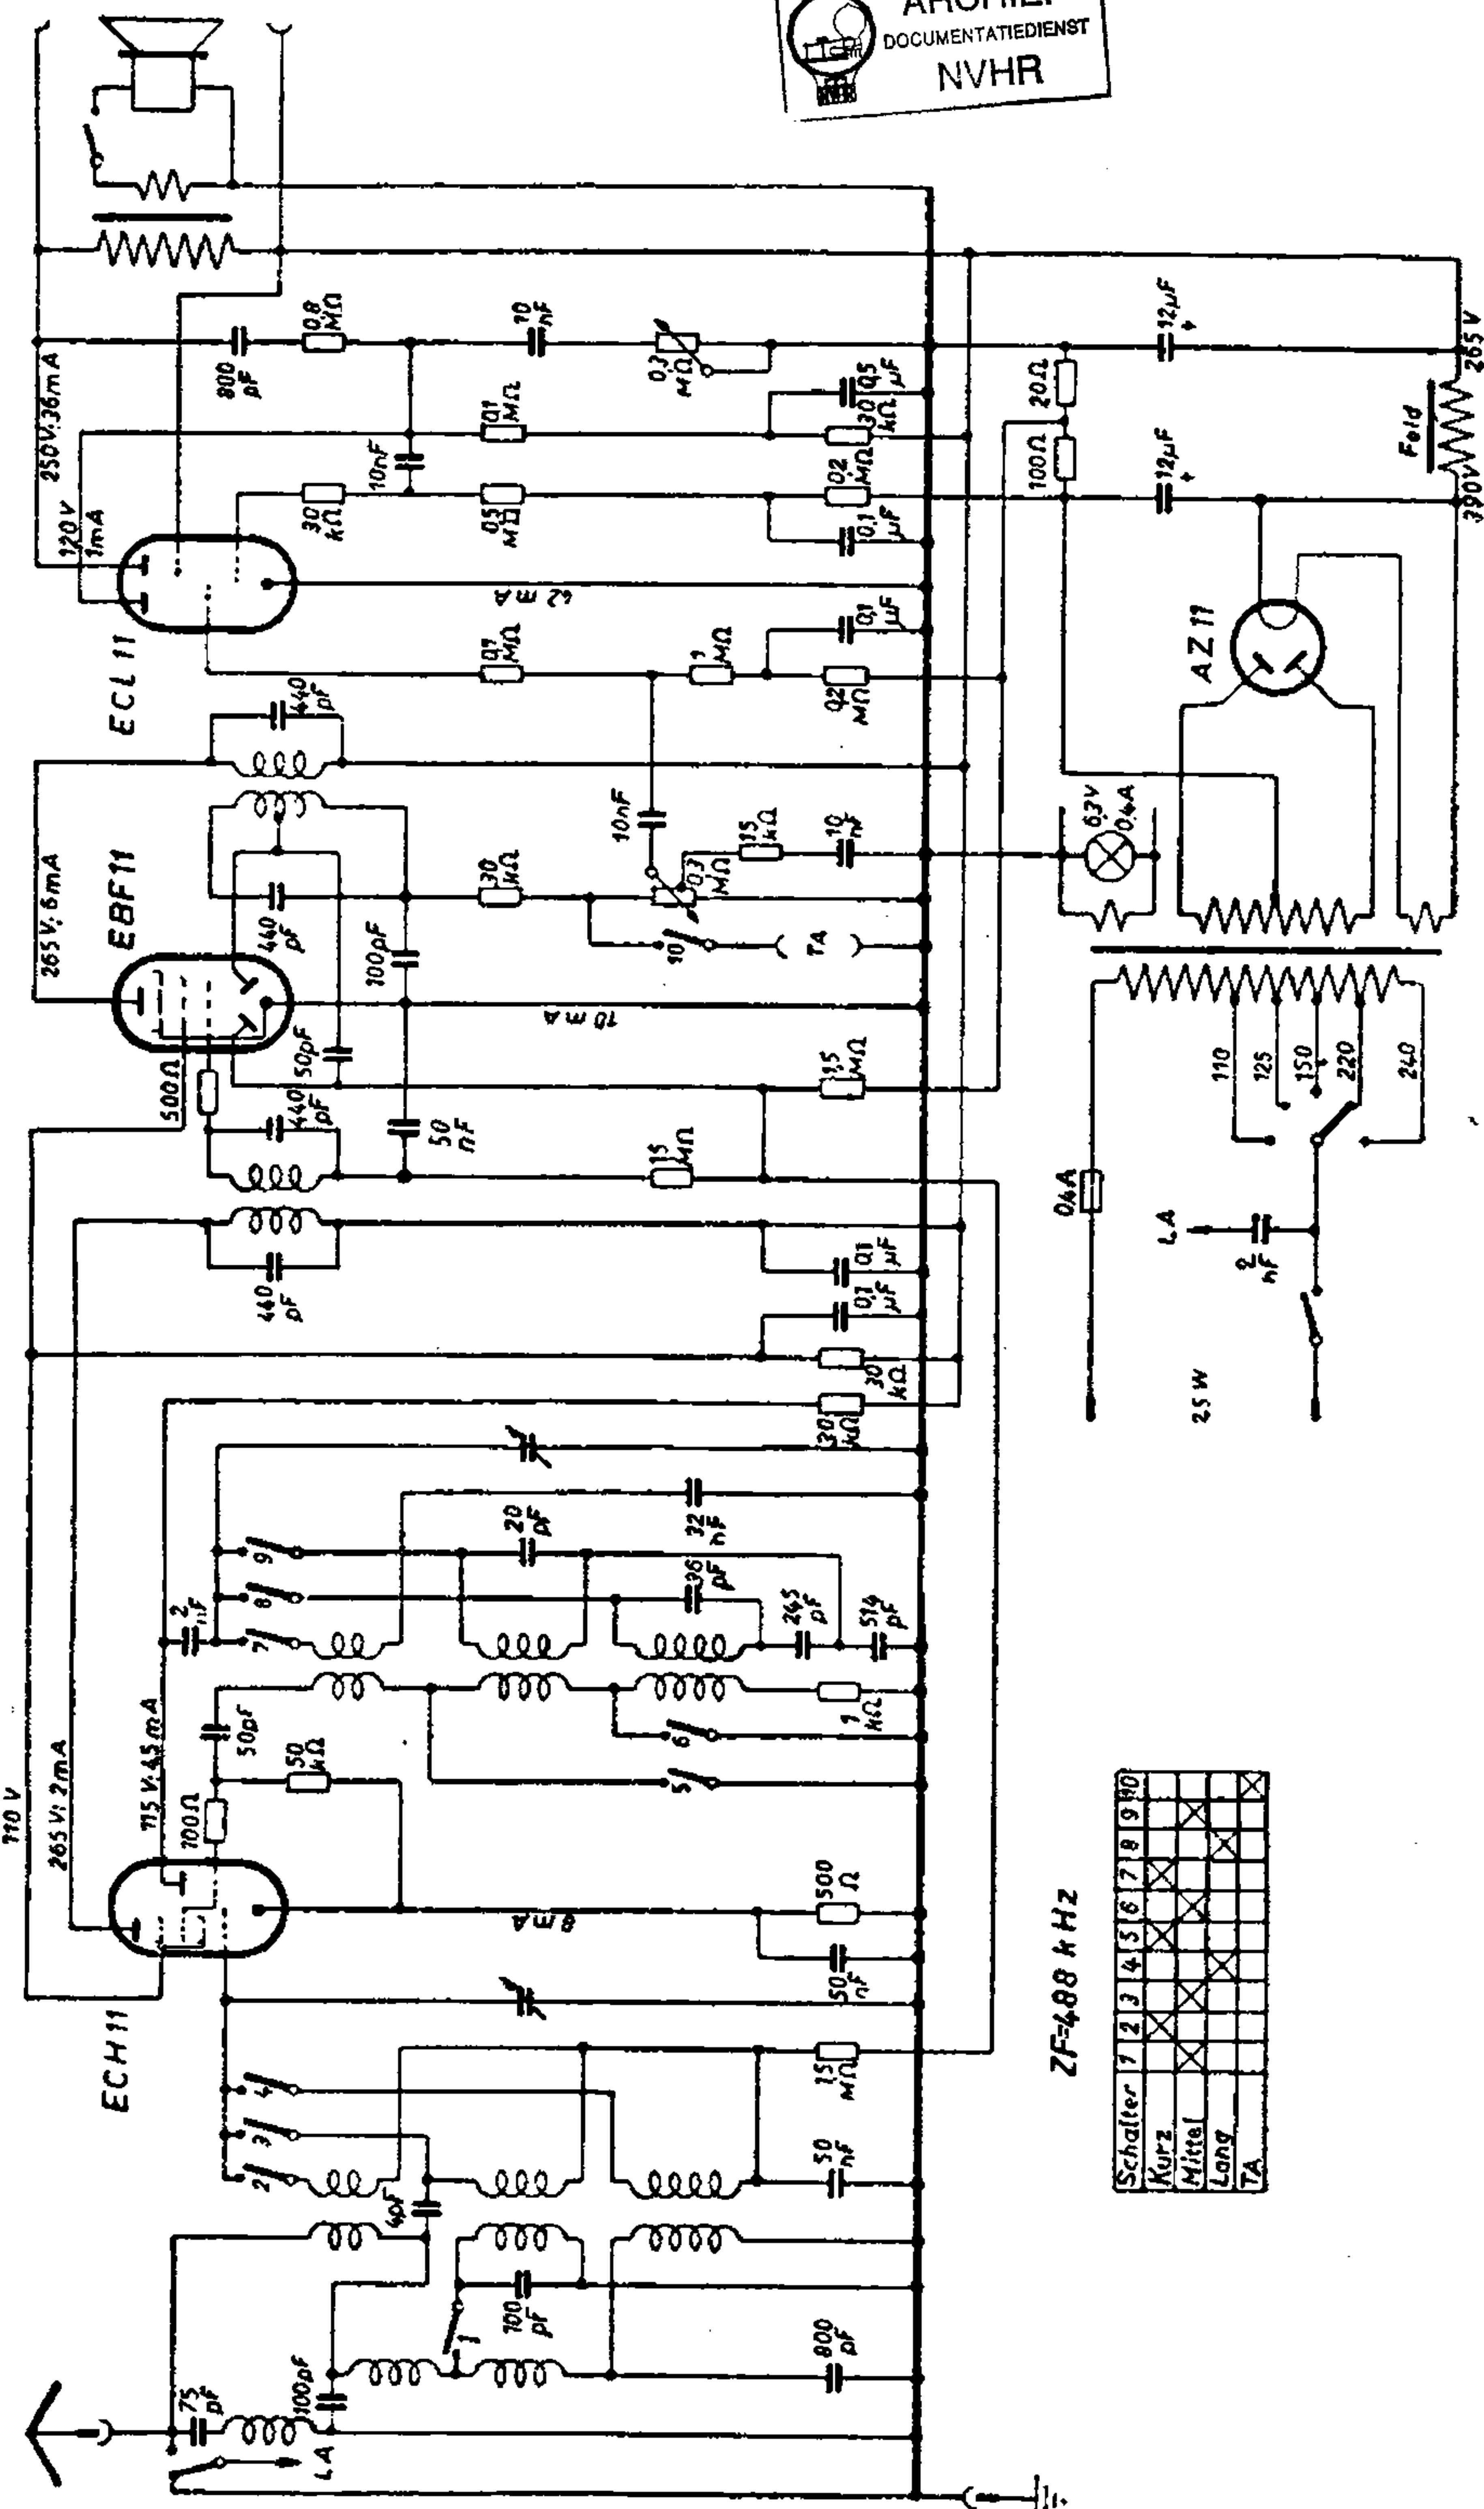

# Braun 4640 WK

Ned. Ver. v. Historie v/d Radio

ZF=488 kHz

Schalter	1	2	3	4	5	6	7	8	9	10
Kurz										
Mittel										
Lang										
TA										