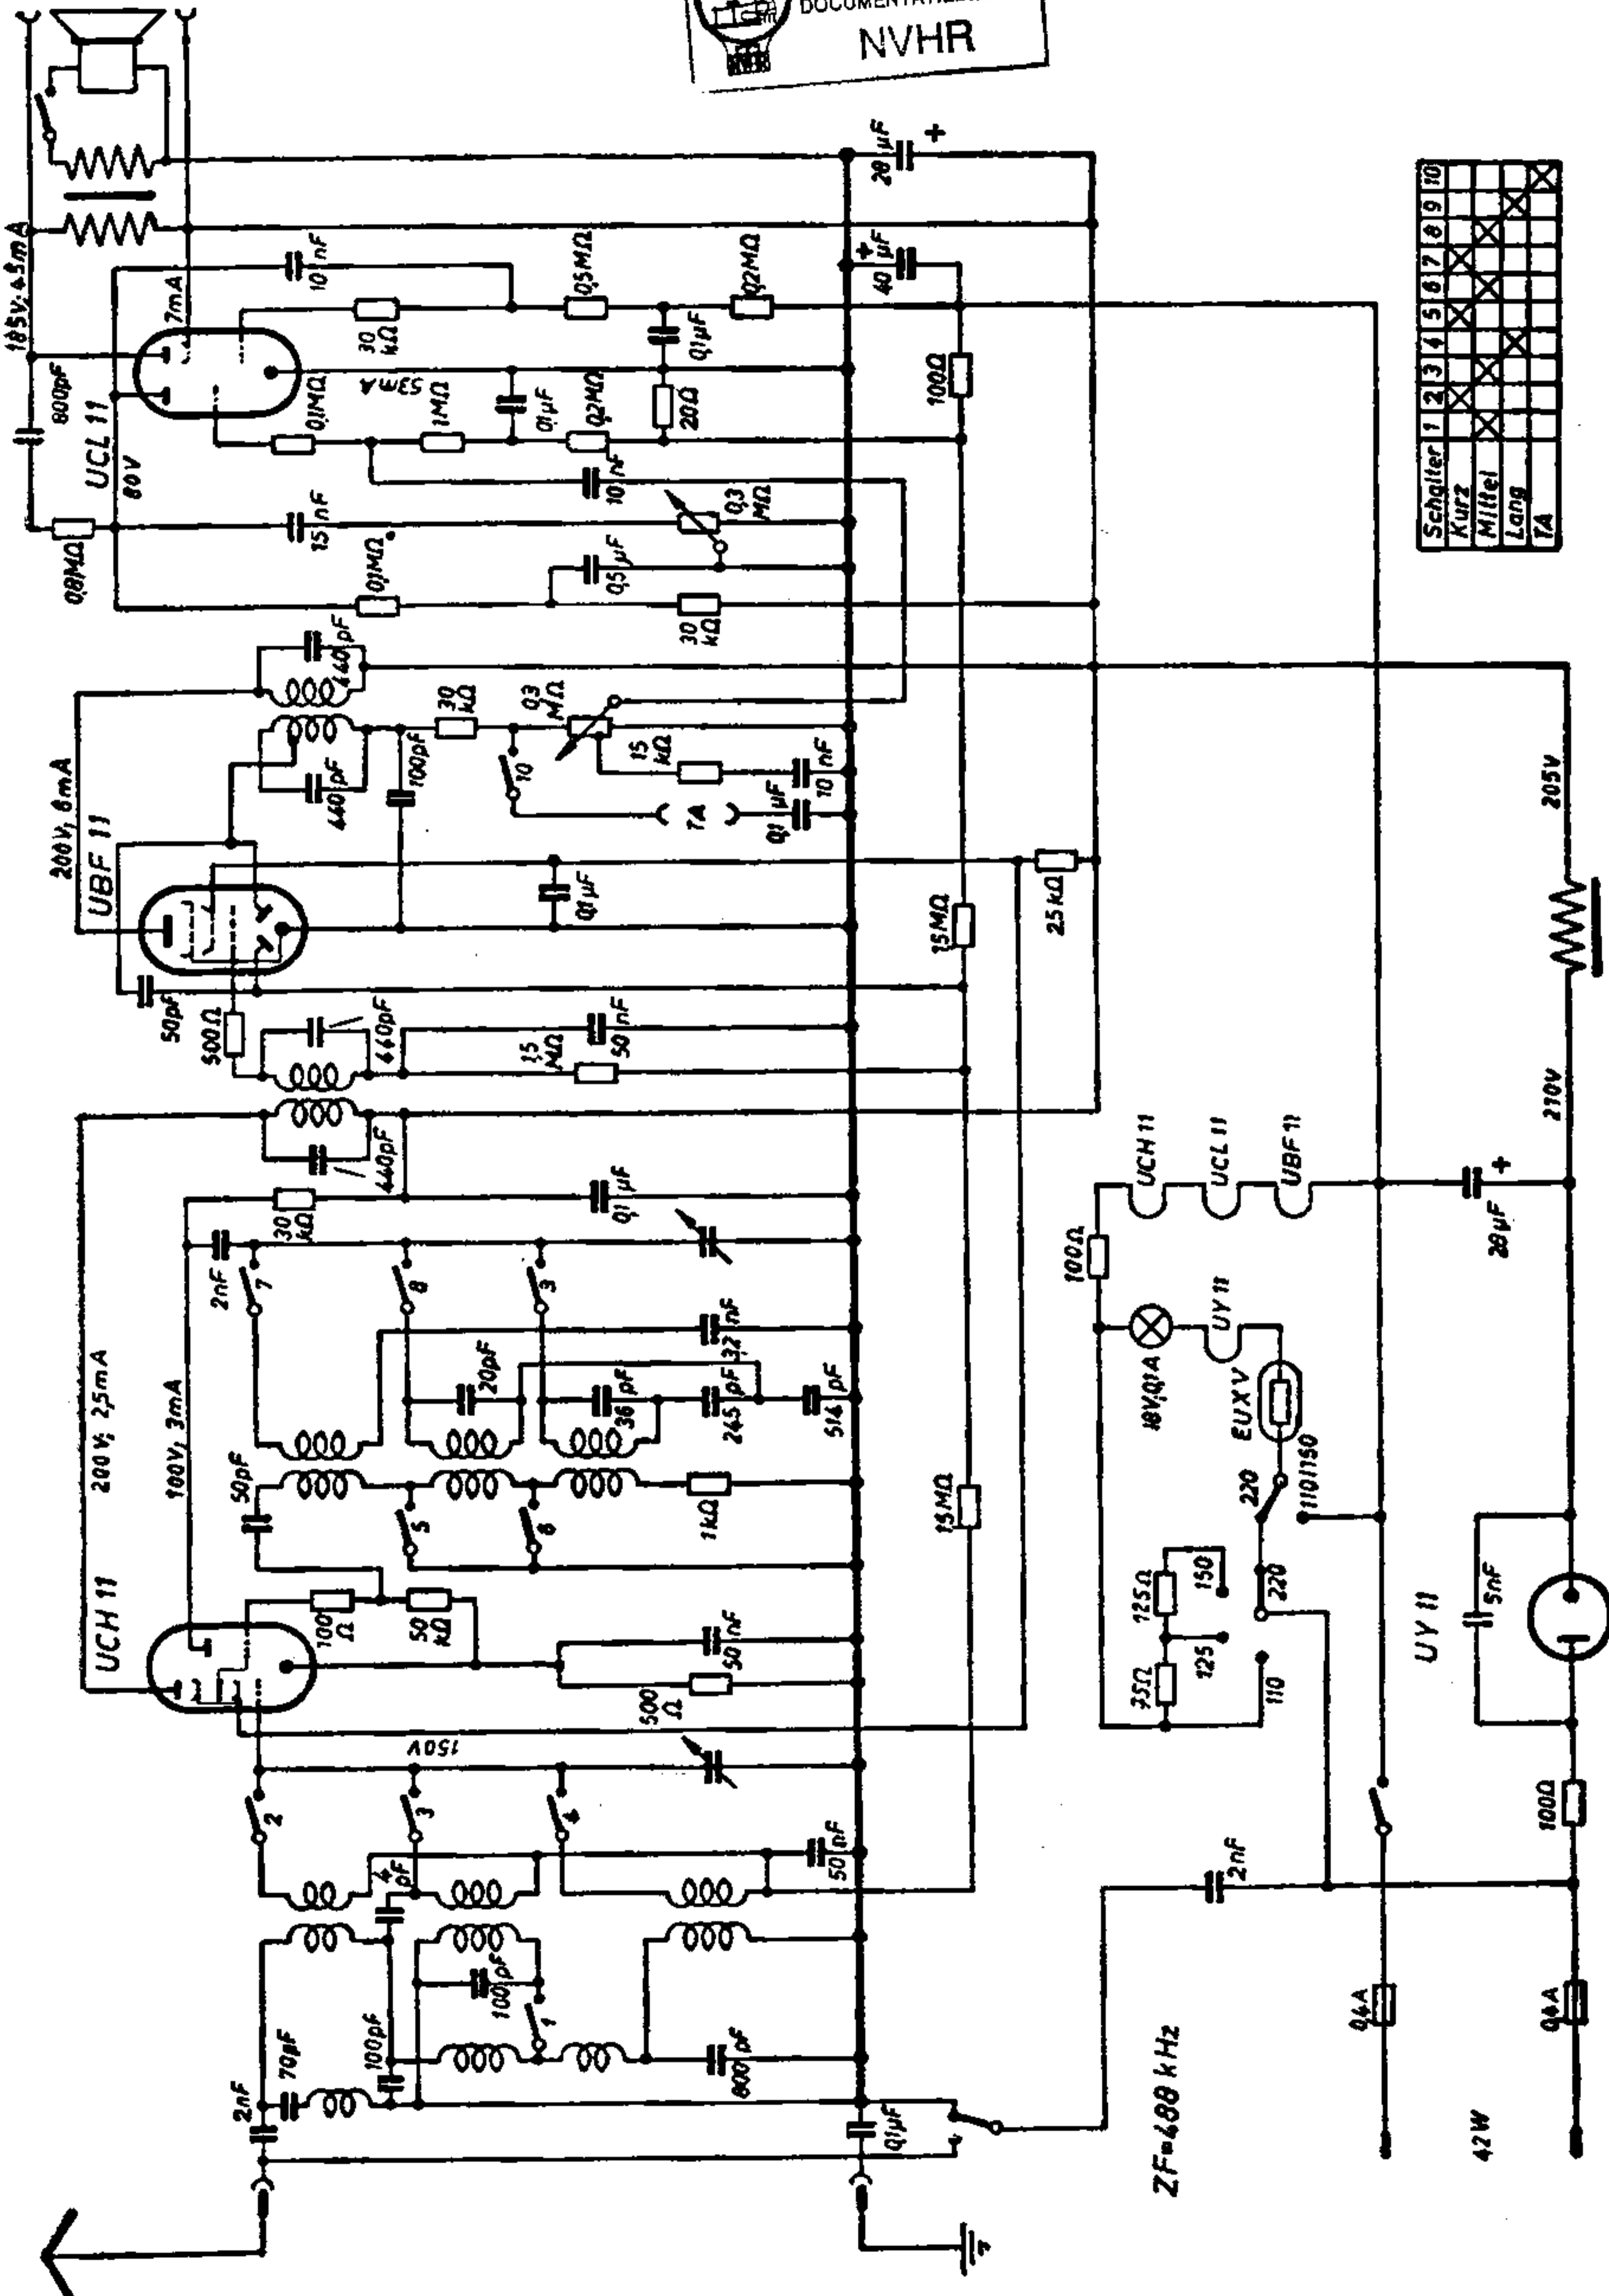

Braun 4640 GW

Ned. Ver. v. Historie v/d Radio

Schalter	1	2	3	4	5	6	7	8	9	10
Kurz										
Mittel										
Lang										
TA										

ZF=480 kHz

42W