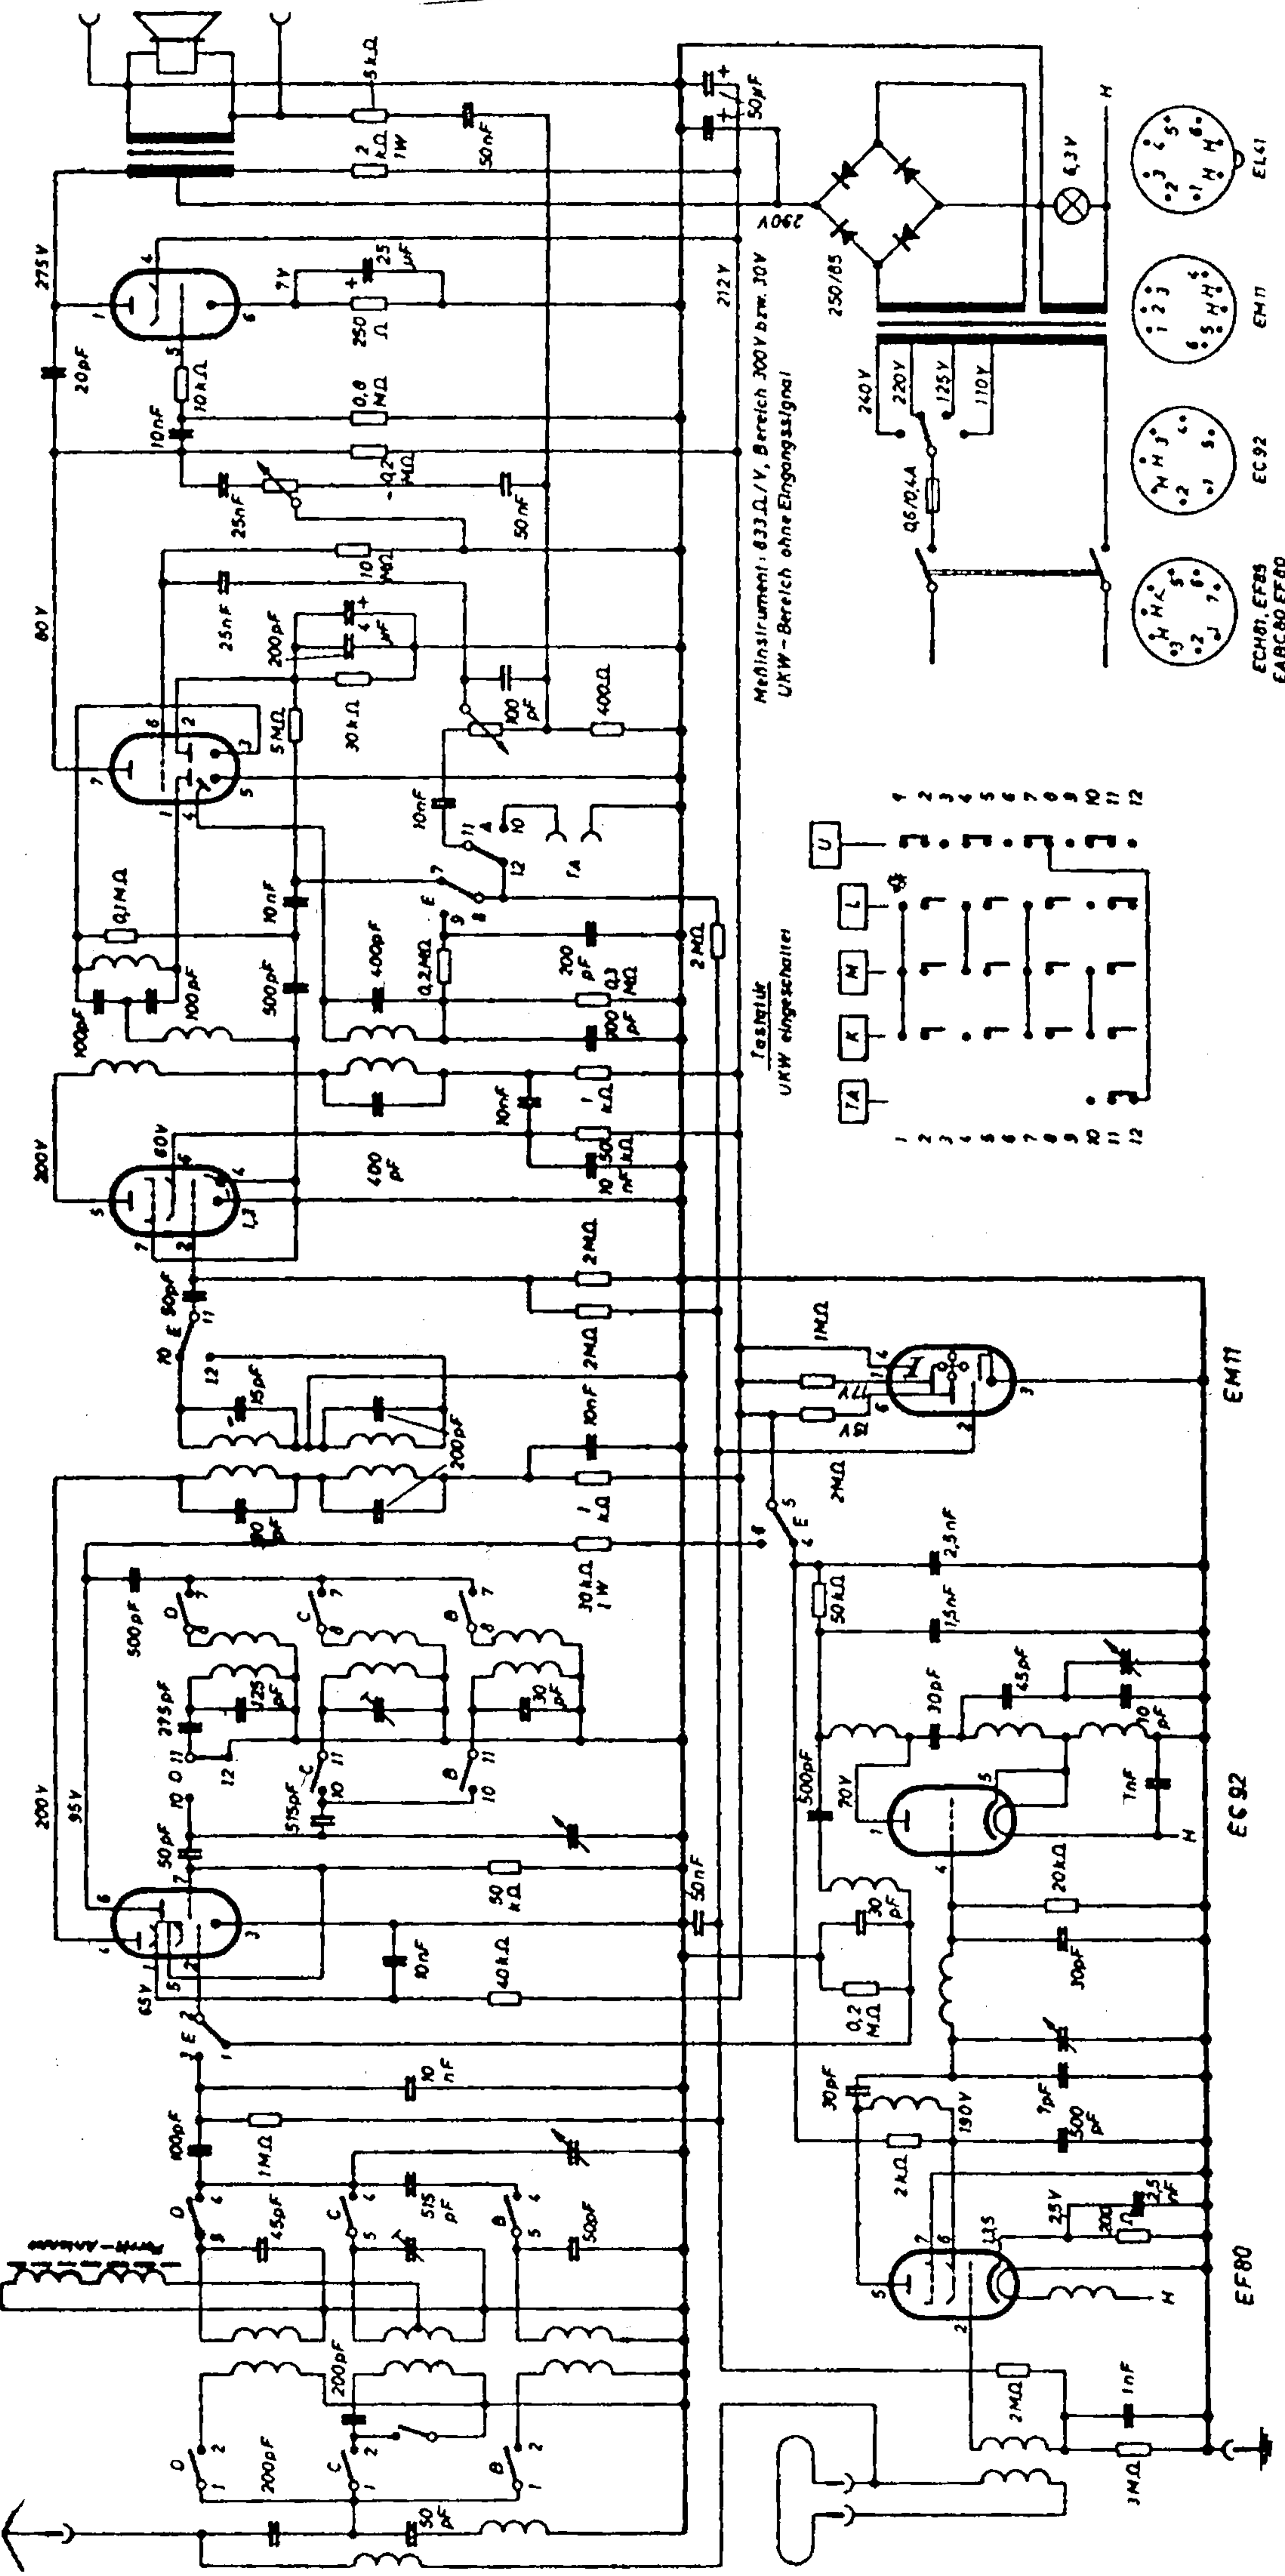

EL 61

EABC80

EF85

ECH81

Meßinstrument: 633Ω/V, Bereich 300V bzw. 30V
UKW-Bereich ohne Eingangssignal

Lastglück
UKW eingeschaltet

EL 61

EM 11

EC 92

EF 85

EABC 80

EM 11

EC 92

EF 80

Seitenschaltungen