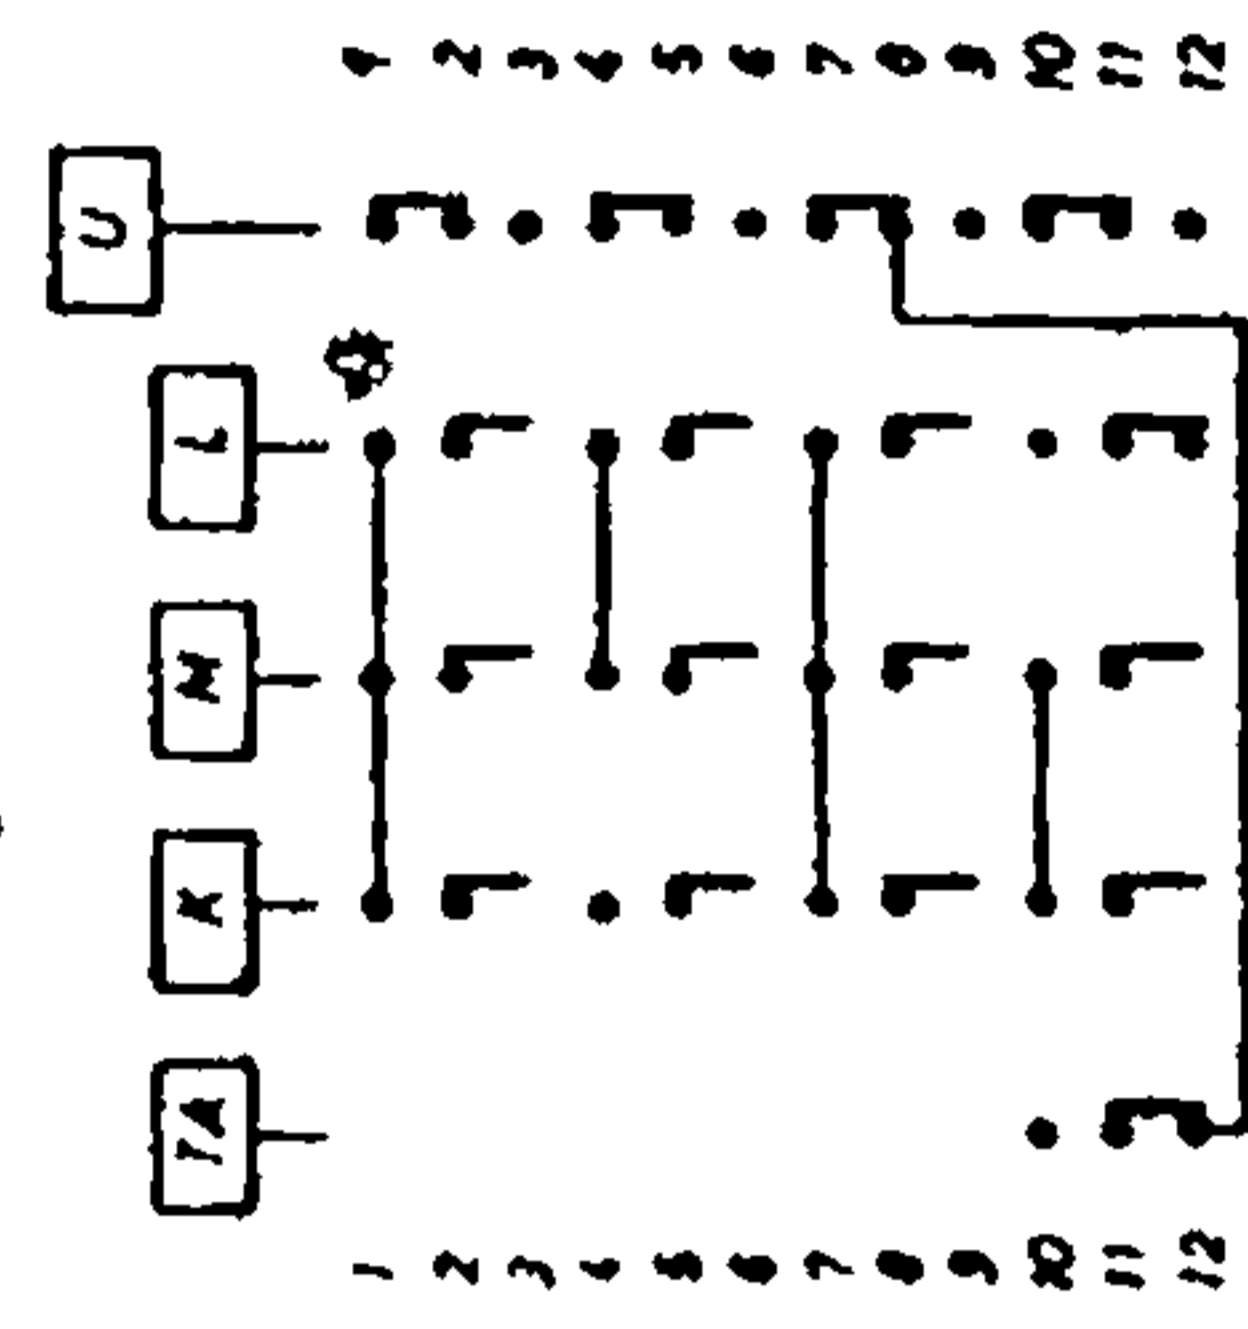

EL 61

EABC80

EF85

ECH81

Meßinstrument: 633Ω/V, Bereich 300V bzw. 30V
UKW-Bereich ohne Eingangssignal

Lastglück
UKW eingeschaltet

EL 61

EM 11

EC 92

EF 85

EABC 80

EM 11

EC 92

EF 80

Seitenschaltungen