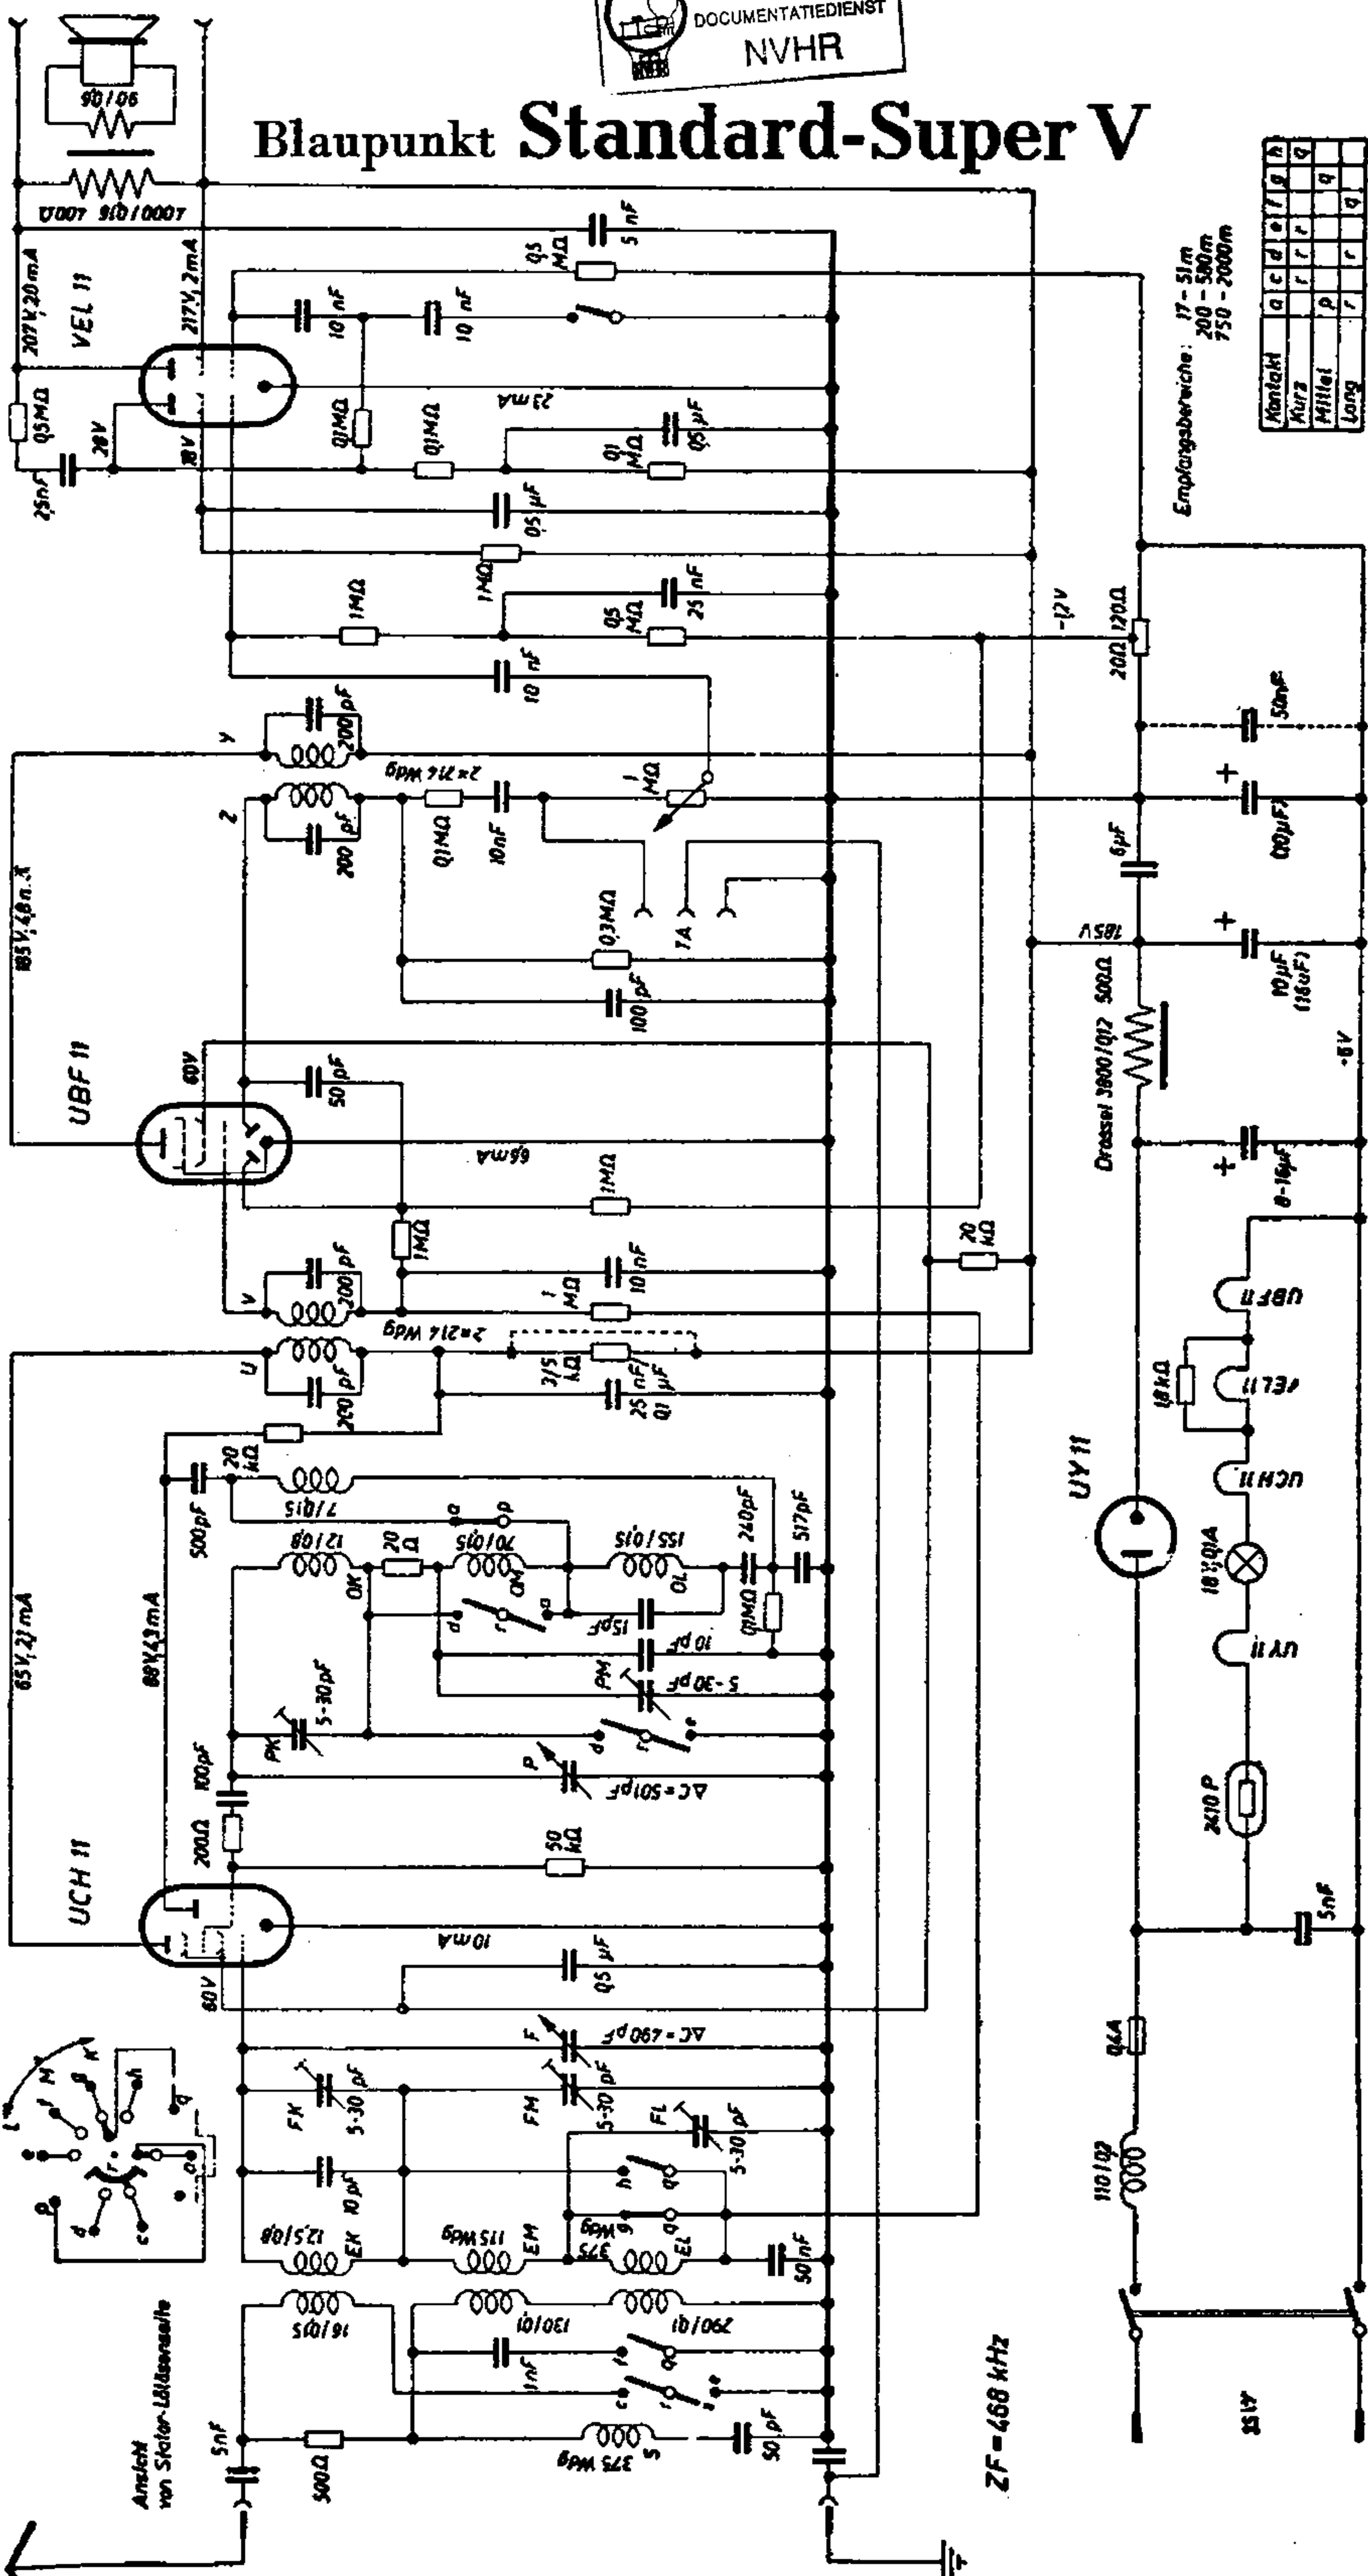

Blaupunkt Standard-Super V

Montage	a	c	d	e	f	g	h
Kurz	r	r	r	r	r	r	r
Mittel	p	r	r	r	r	r	r
Lang	r	r	r	r	r	r	r

Empfangsbereiche: 17 - 51m
200 - 500m
750 - 2000m

ZF = 468 kHz

Ansicht von Sinter-Lötanschlüssen