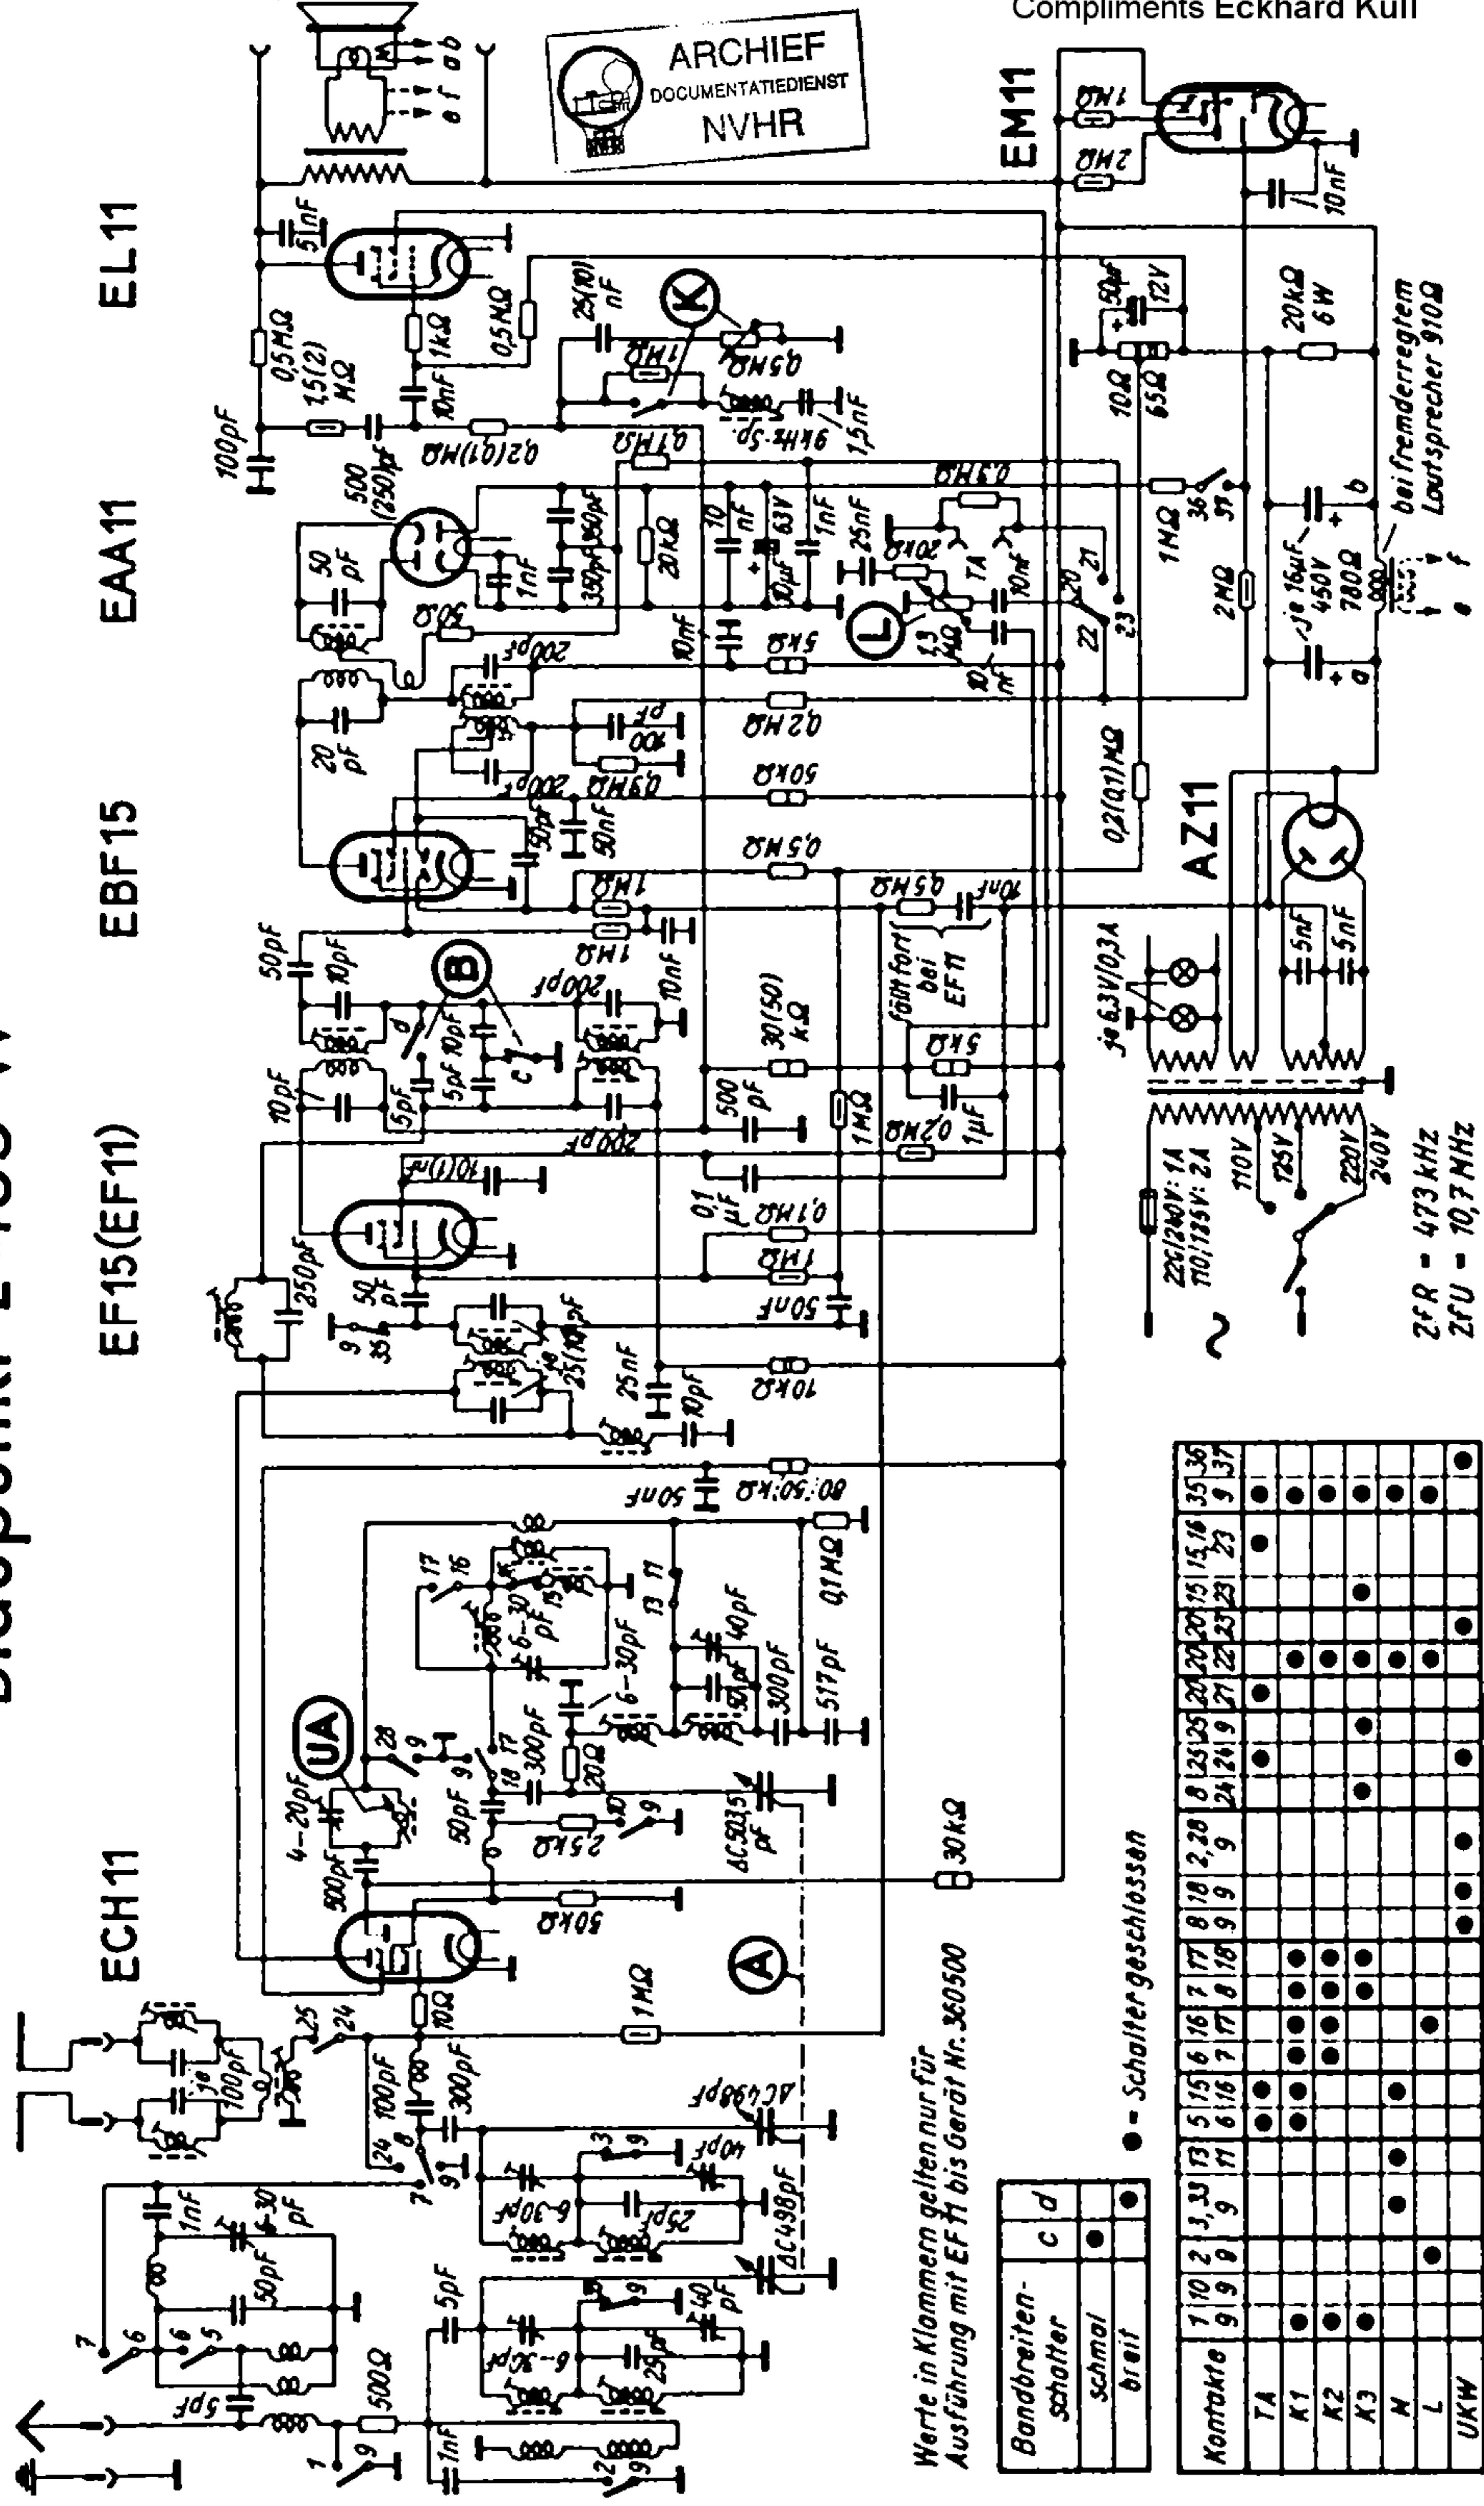

# Blaupunkt L 435 W

Werte in Klammern gelten nur für Ausführung mit EF 11 bis Gerät Nr. 360500

Bandbreiten-schalter	c	d
	schmal	•
	breit	•

• = Schalter geschlossen

Kontakte	1	2	3	30	13	5	15	6	16	7	17	8	18	2,28	8	12	25	26	20	21	22	23	23	9	37	
TA																										
K1	•																									
K2	•																									
K3	•																									
M																										
L																										
UKW																										