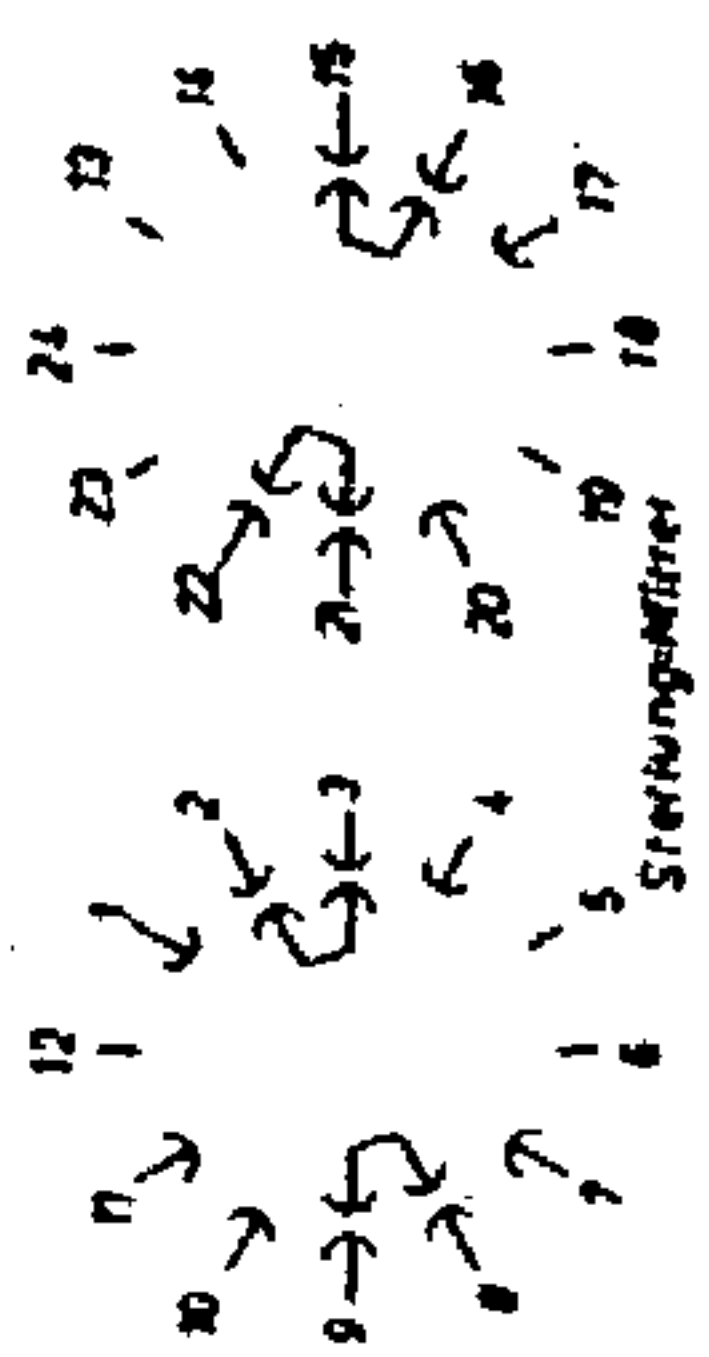

Blaupunkt F 535 WHK Pastorale

ZF = 450 kHz u. 10,7 MHz

Bereich	Drehschalter												Zuschalter	Bsp	B.tark	Normal	
	1	2	3	4	5	6	7	8	9	10	11	12					
USW																	
Leop																	
Mittel																	
Kurz																	
TA																	

Modulseite

Sochschaltungen