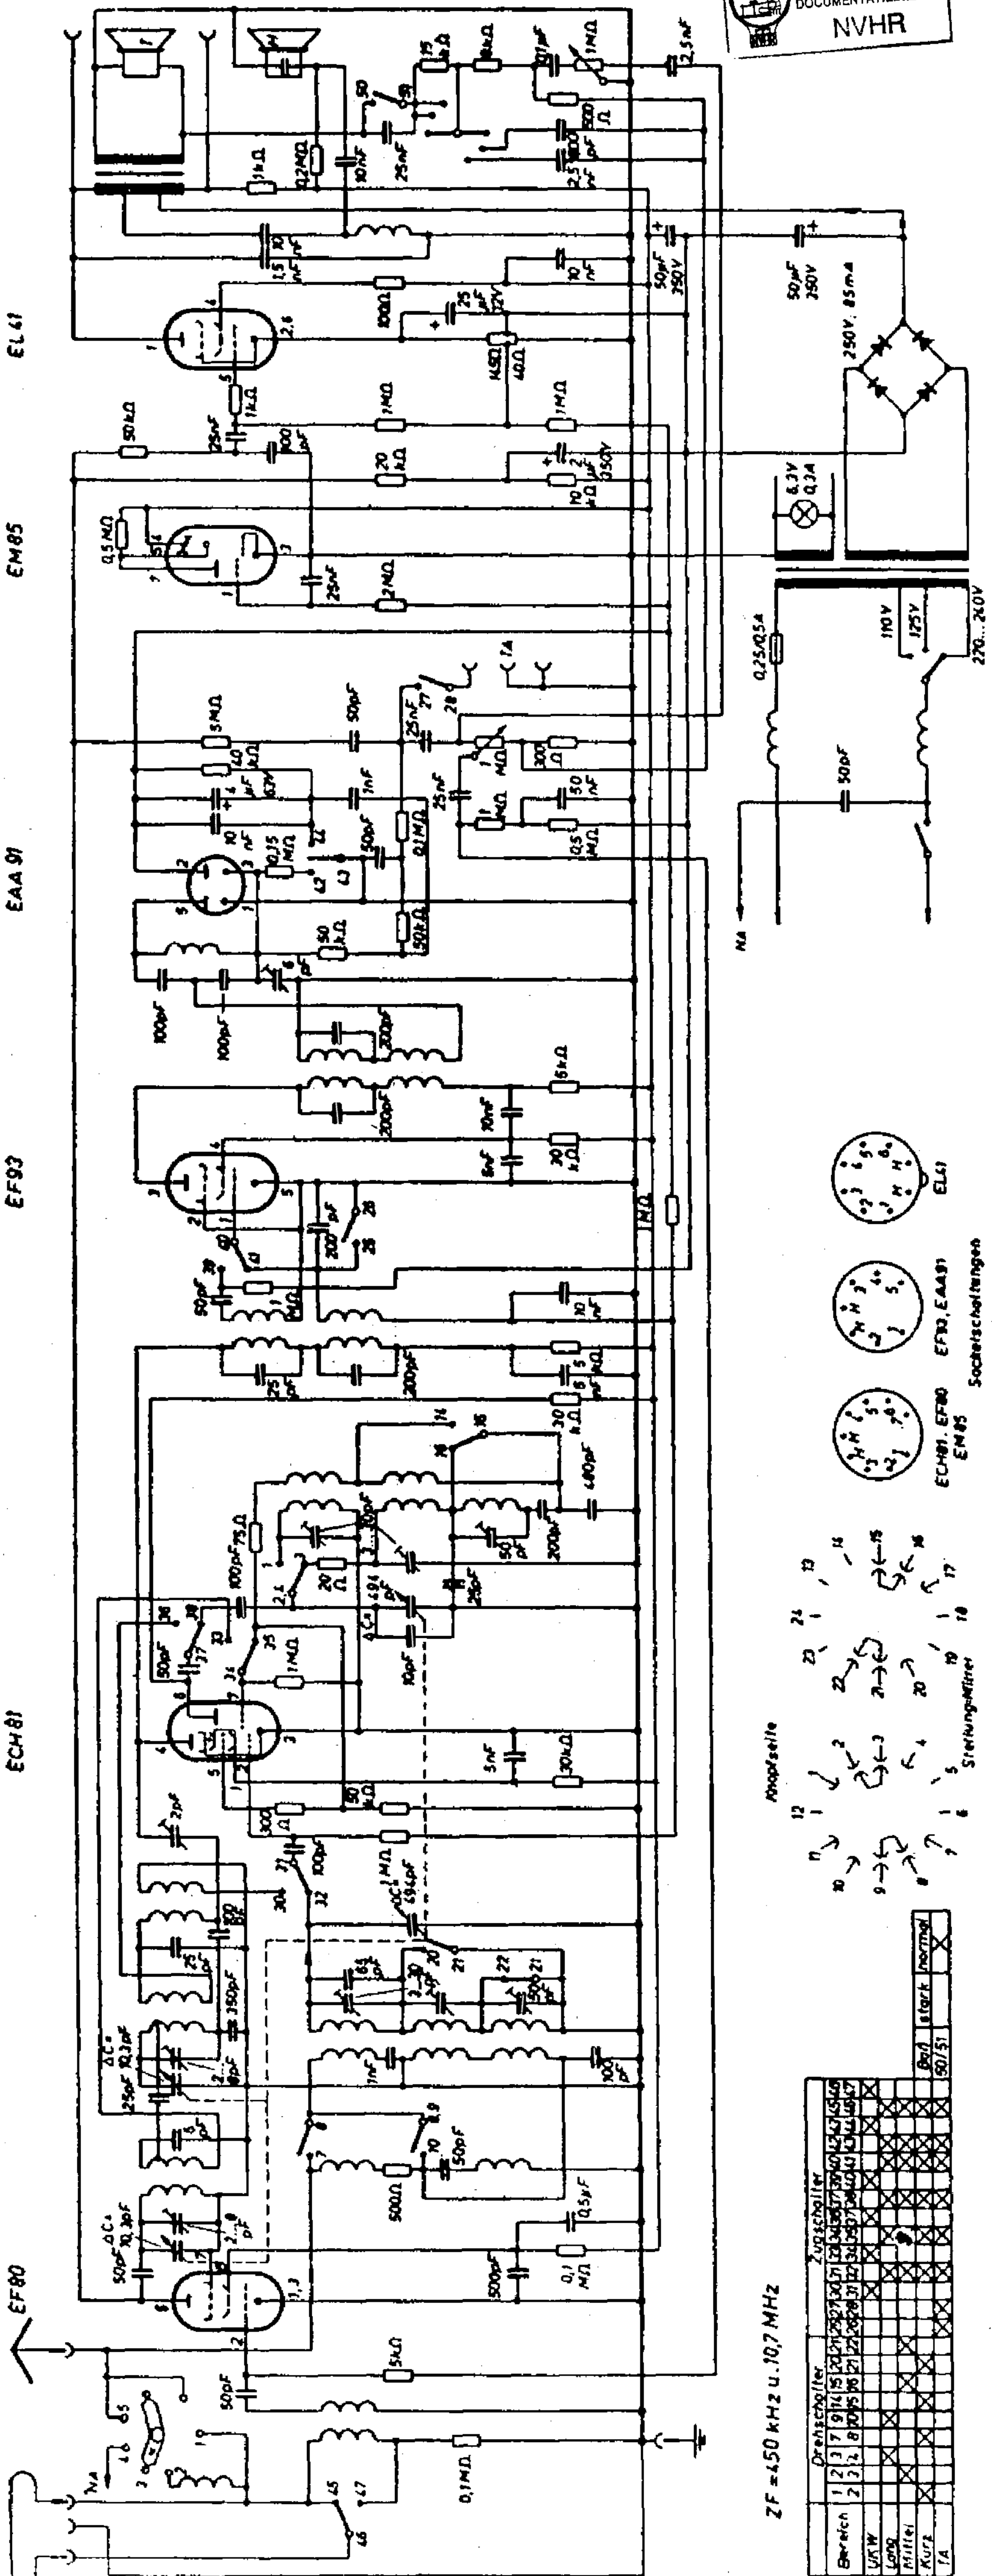

Blaupunkt F 535 WHK Pastorale

ZF = 450 kHz u. 10,7 MHz

Bereich	Drehschalter												Zuschalter	Bsp	B.tark	Normal	
	1	2	3	4	5	6	7	8	9	10	11	12					
USW																	
Leop																	
Mittel																	
Kurz																	
TA																	