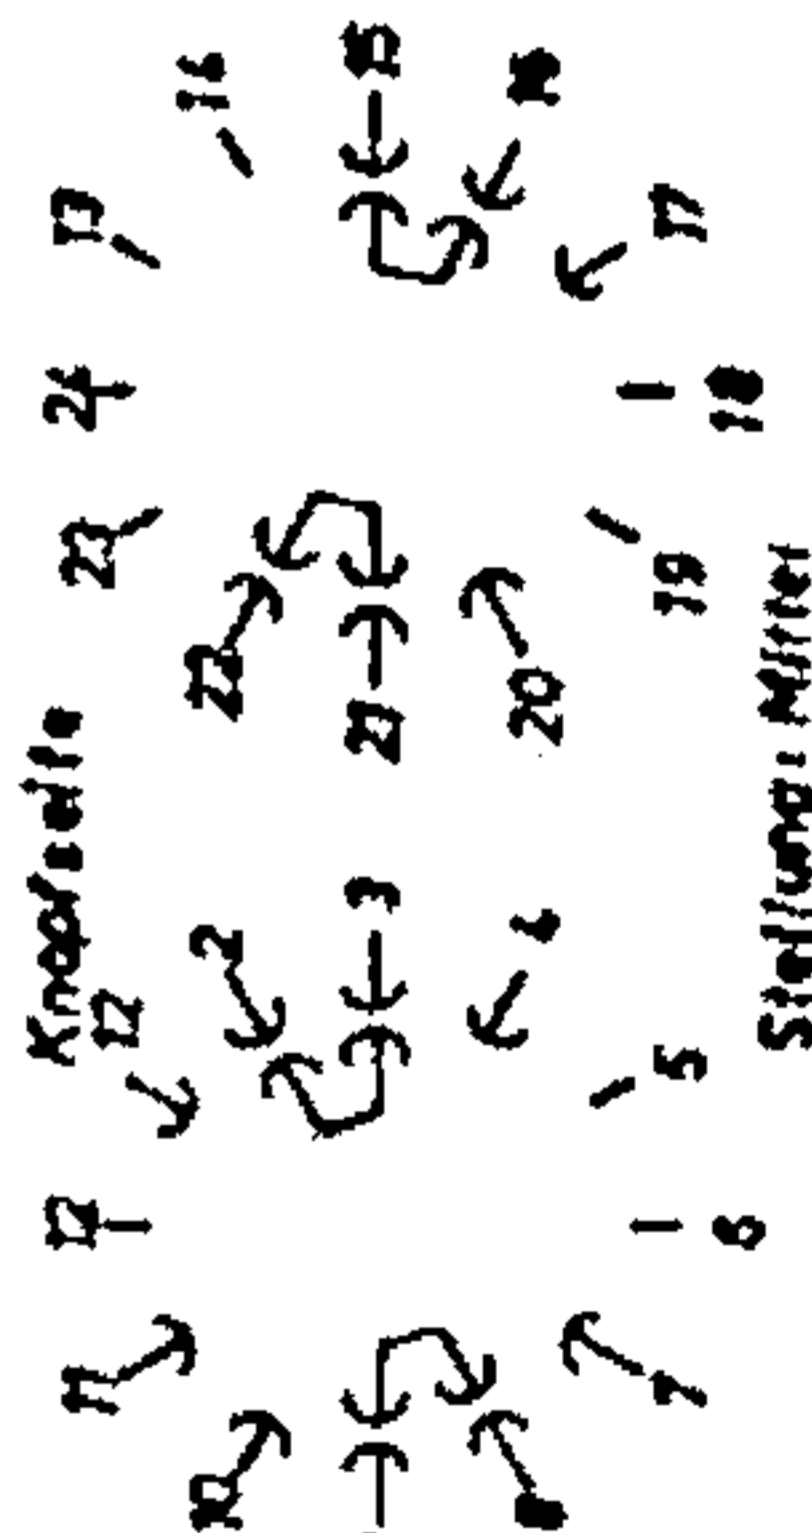

EF80 ECH81 EF93 EA11 EM11 EL61

ZF = 450kHz u. 10,7MHz

Drehschalter	Zugschalter
Bereich	1 2 3 7 9 16 18 20 21 23 27 30 31 33 34 35 37 38 40 42 44 45 46
UKW	2 3 4 8 10 15 16 22 23 26 27 28 29 32 33 34 35 36 37 38 39 40 41 43 44 45 46
Lang	
Mittel	
Kurz	
IA	

50/51 stark normal

Sochetschaltungen