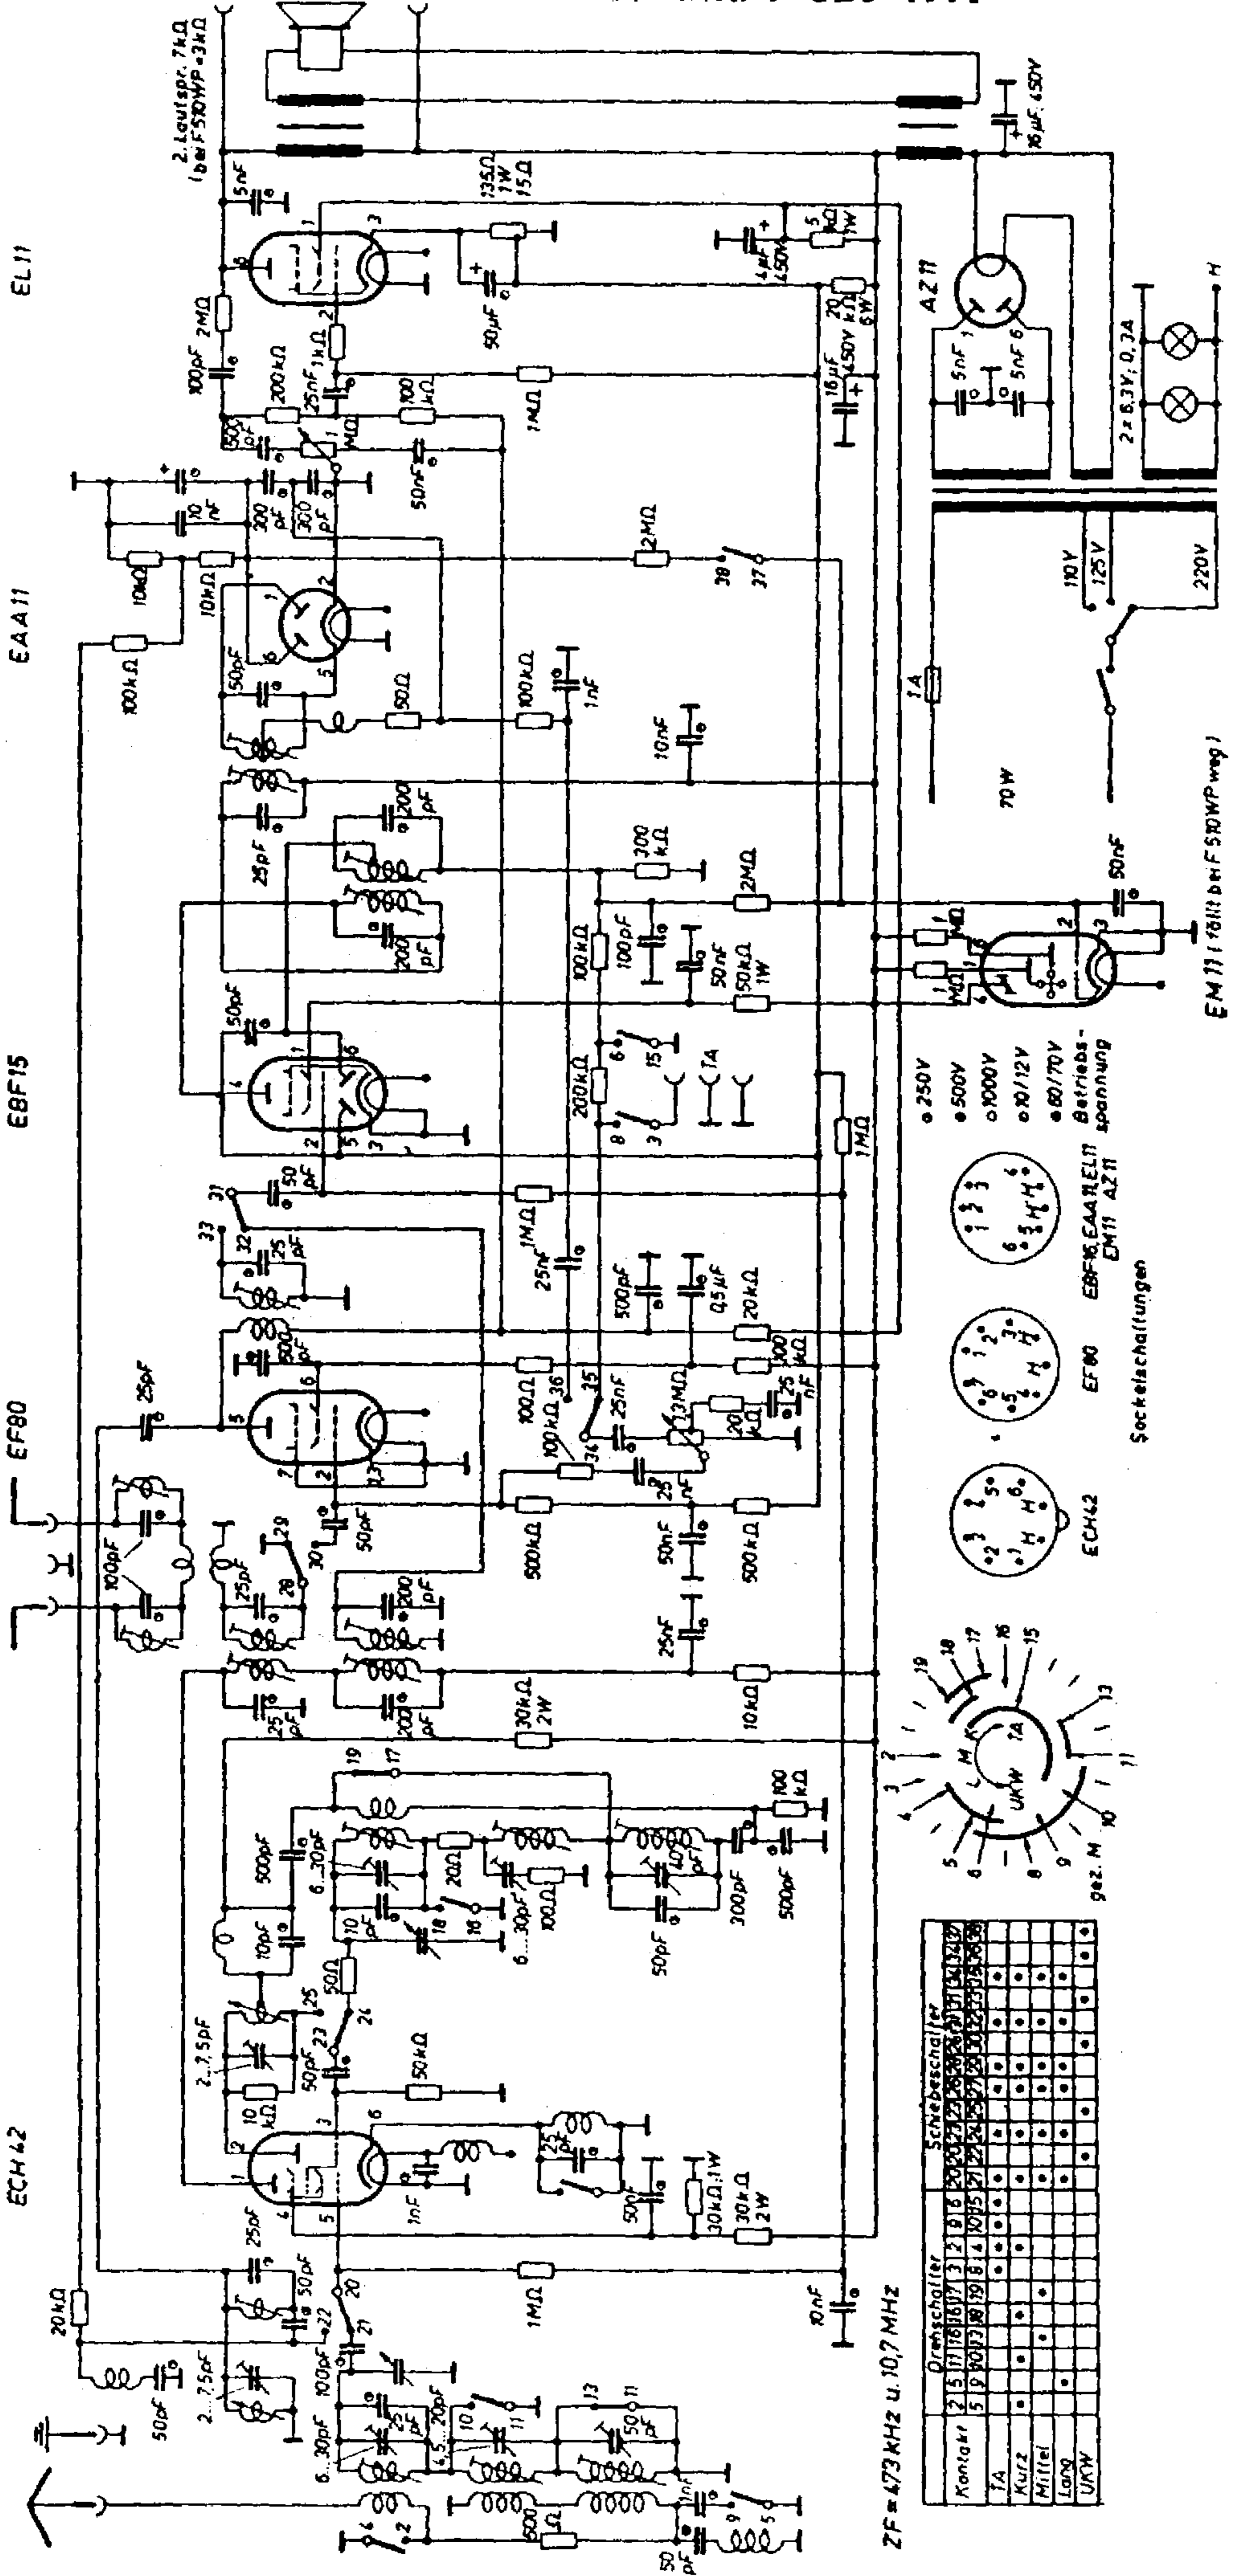

Blaupunkt F 51 W, F 510 WH, F 510 WP.

F 511 WP und F 520 WH

ZF = 473 kHz u. 10,7 MHz

	Ormschalter		Schaltenschalter																				
Kontak	2	5	11	16	17	3	2	8	6	20	21	22	23	24	25	26	27	28	29	30	31	32	33
TA	5	9	10	13	19	8	4	10	15	21	22	24	25	27	28	30	31	32	33				
Kurz																							
Mittel																							
Lang																							
UKW																							

Socket connections

EM 11 (1811) bei F 510 WP weg!