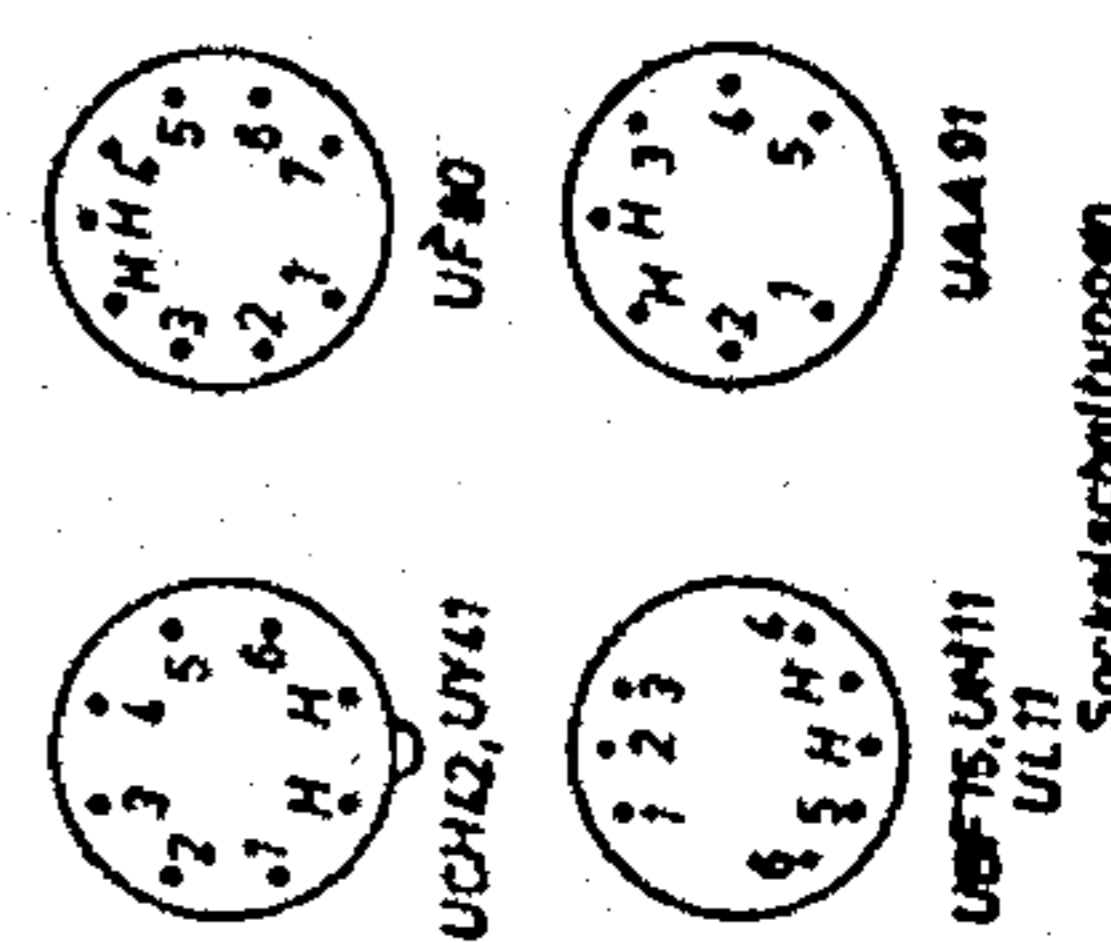

# Blaupunkt F 511 UP

Drahschalter		Schlebeschalter																	
Kontakte	5	11	17	3	2	9	6	20	20	23	23	26	26	31	31	34	34	37	
1A																			
Kurz																			
Mittel																			
Lang																			
UKW																			

ZF = 473 kHz u. 10,7 MHz

Stellung: Mittel  
von der Knopfsseite aus gesehen

Socketanschlüsse

UL11

UM11

UAA91

UBF15

UF80