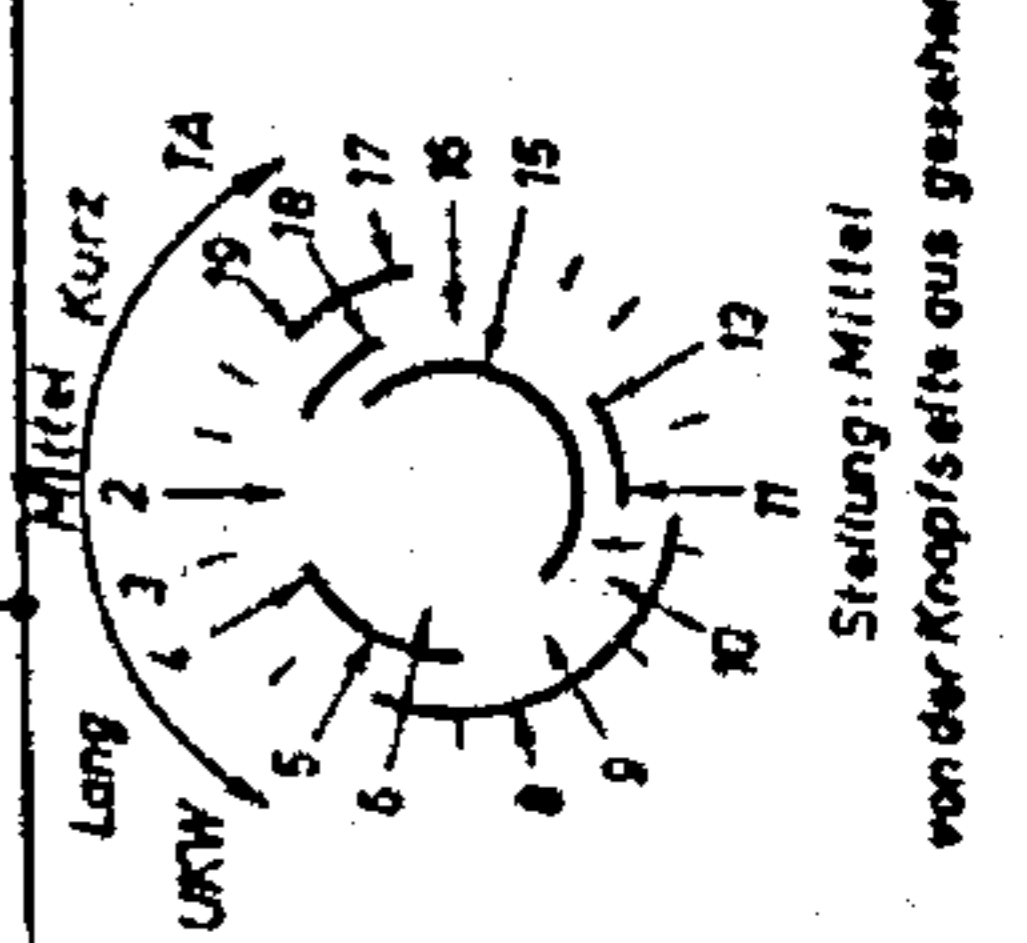

# Blaupunkt F 511 UP

Drahschalter		Schlebeschalter																	
Kontakte	5	11	17	3	2	9	6	20	20	23	23	26	26	31	31	34	34	37	
1A																			
Kurz																			
Mittel																			
Lang																			
UKW																			

ZF = 473 kHz u. 10,7 MHz

Stellung: Mittel  
von der Knopfsseite aus gesehen

Socketanschlüsse

UL11

UM11

UAA91

UBF15

UF80