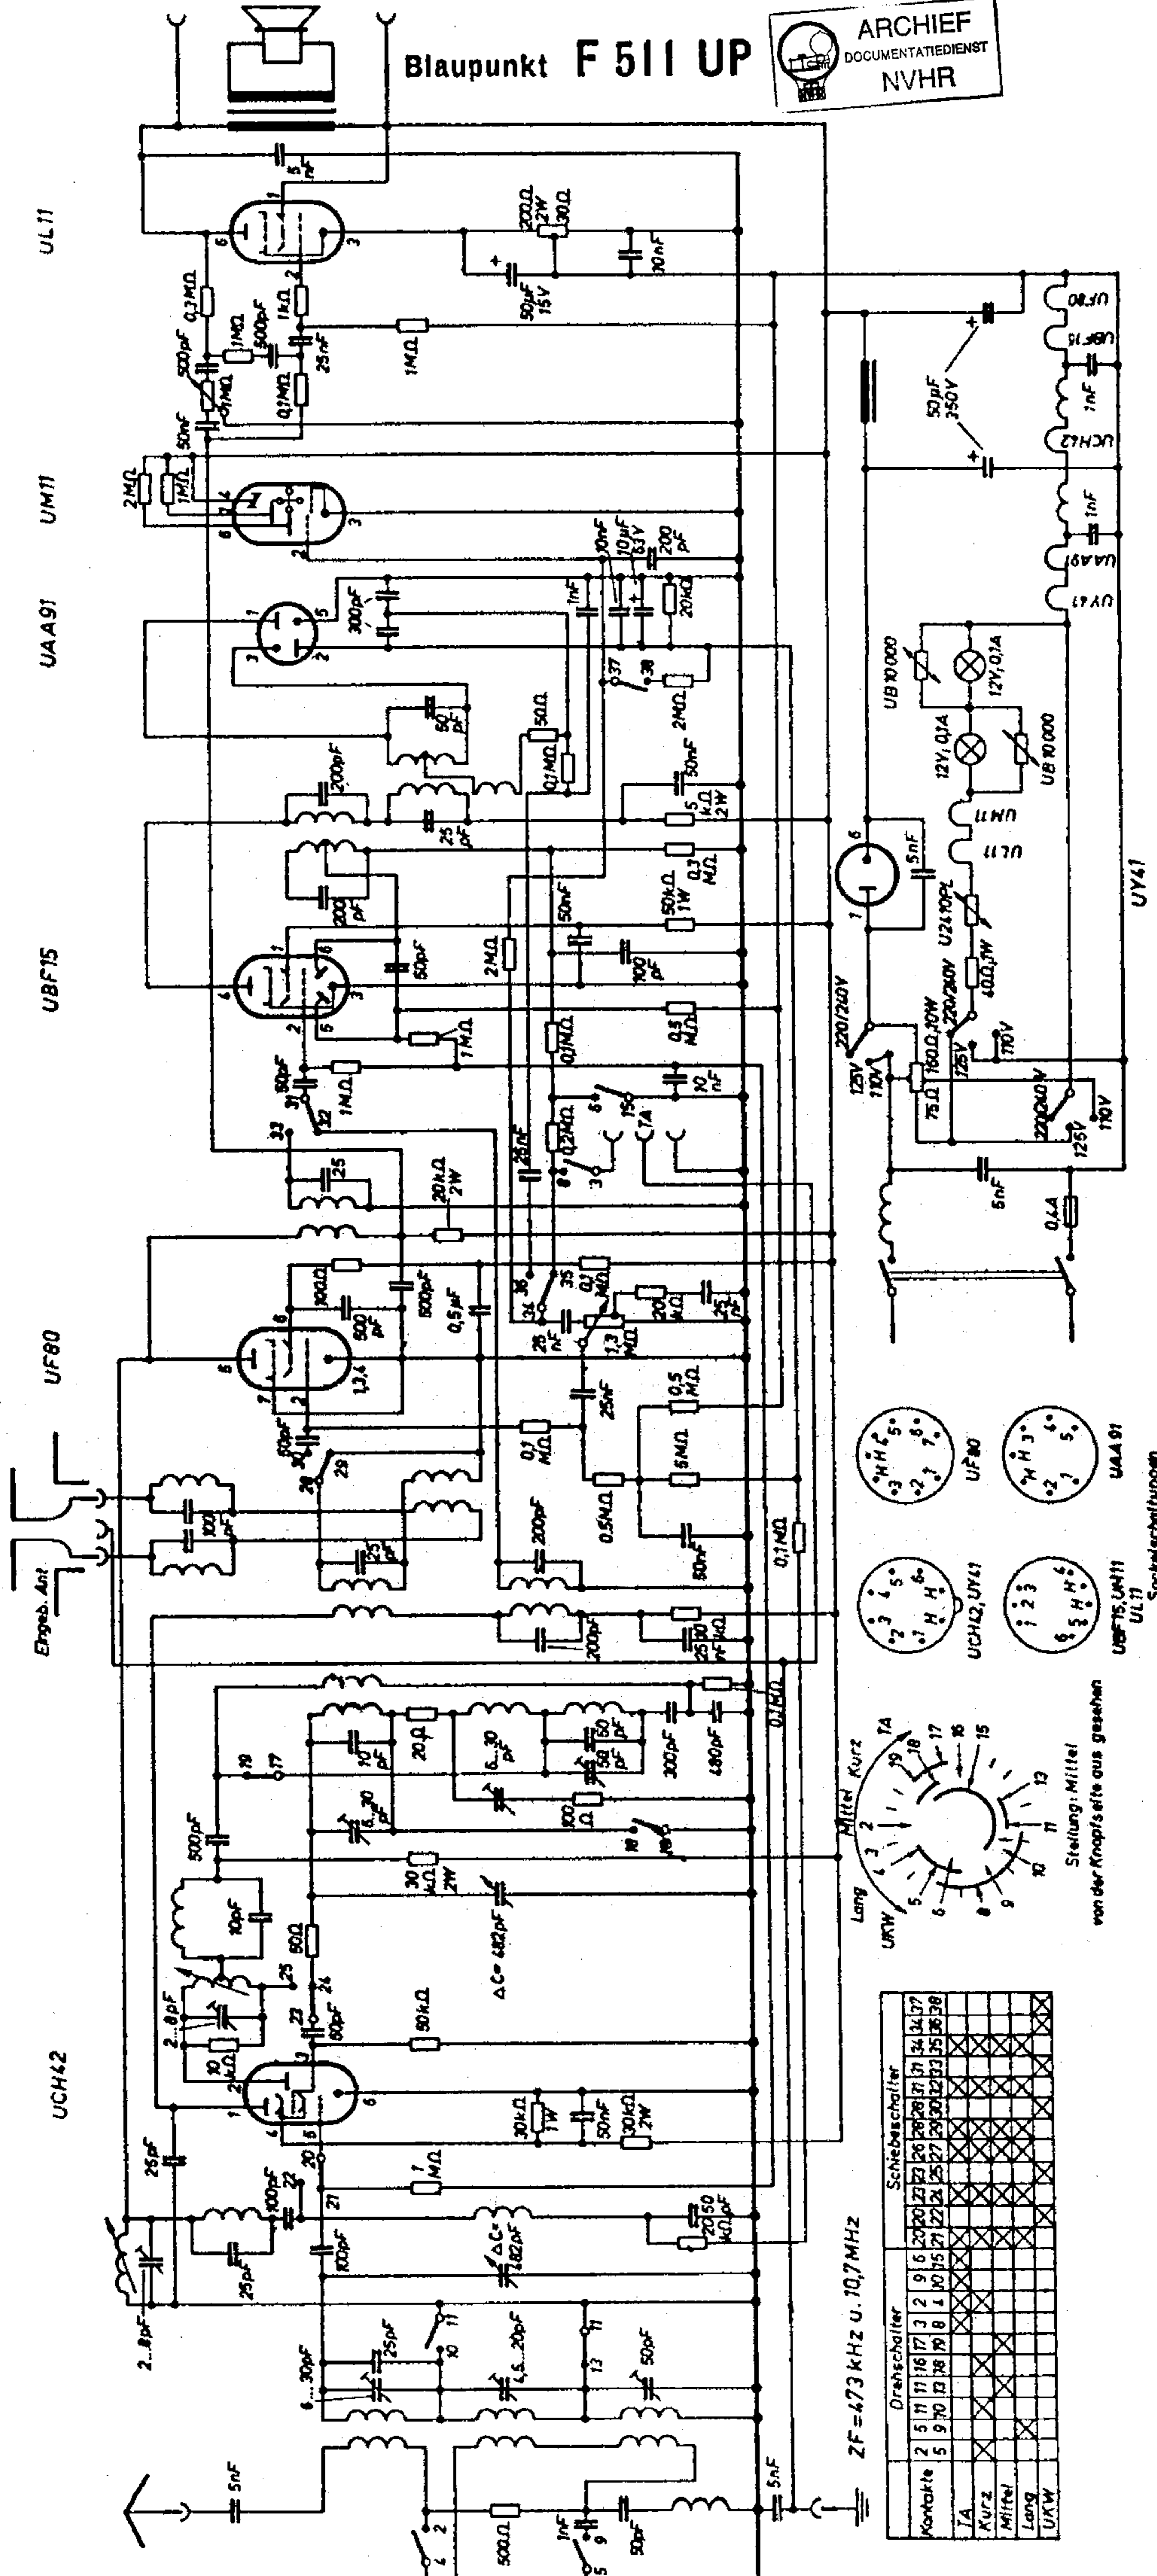

# Blaupunkt F 511 UP

Drahschalter		Schlebeschalter																	
Kontakte	5	11	17	3	2	9	6	20	20	23	23	26	26	31	31	34	34	37	
1A																			
Kurz																			
Mittel																			
Lang																			
UKW																			

ZF = 473 kHz u. 10,7 MHz

Stellung: Mittel  
von der Knopfsseite aus gesehen

Socketanschlüsse

UL11

UM11

UAA91

UBF15

UF80