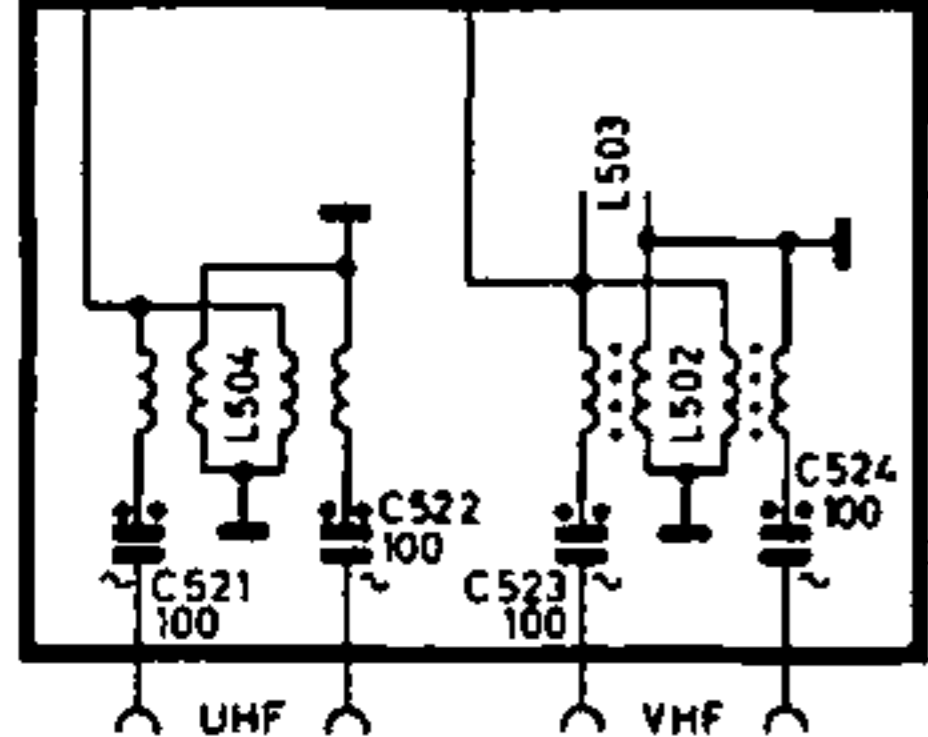

Scout 7 679 020

Combi-Tuner 8 678 810 082 (DK 2020/32 Z)

Switch in Combi-Tuner

Shown in position: UHF-band IV/V
 Switch a-f (closed on UHF only)
 Switch I-III

●	1 = UHF band IV-V
●	2 = VHF band I
●	3 = VHF band III

SCHALTER IM COMBITUNER

Gezeichnete Schalterstellung: UHF-Bereich
 Schalter a-f (nur bei UHF geschlossen)
 Schalter I-III

●	1 = UHF-Bereich IV/V
●	2 = VHF-Bereich I
●	3 = VHF-Bereich III

Antennenweiche Antenna Diplexer

Anschlußpunkte des Tuners Connecting Points of Tuner