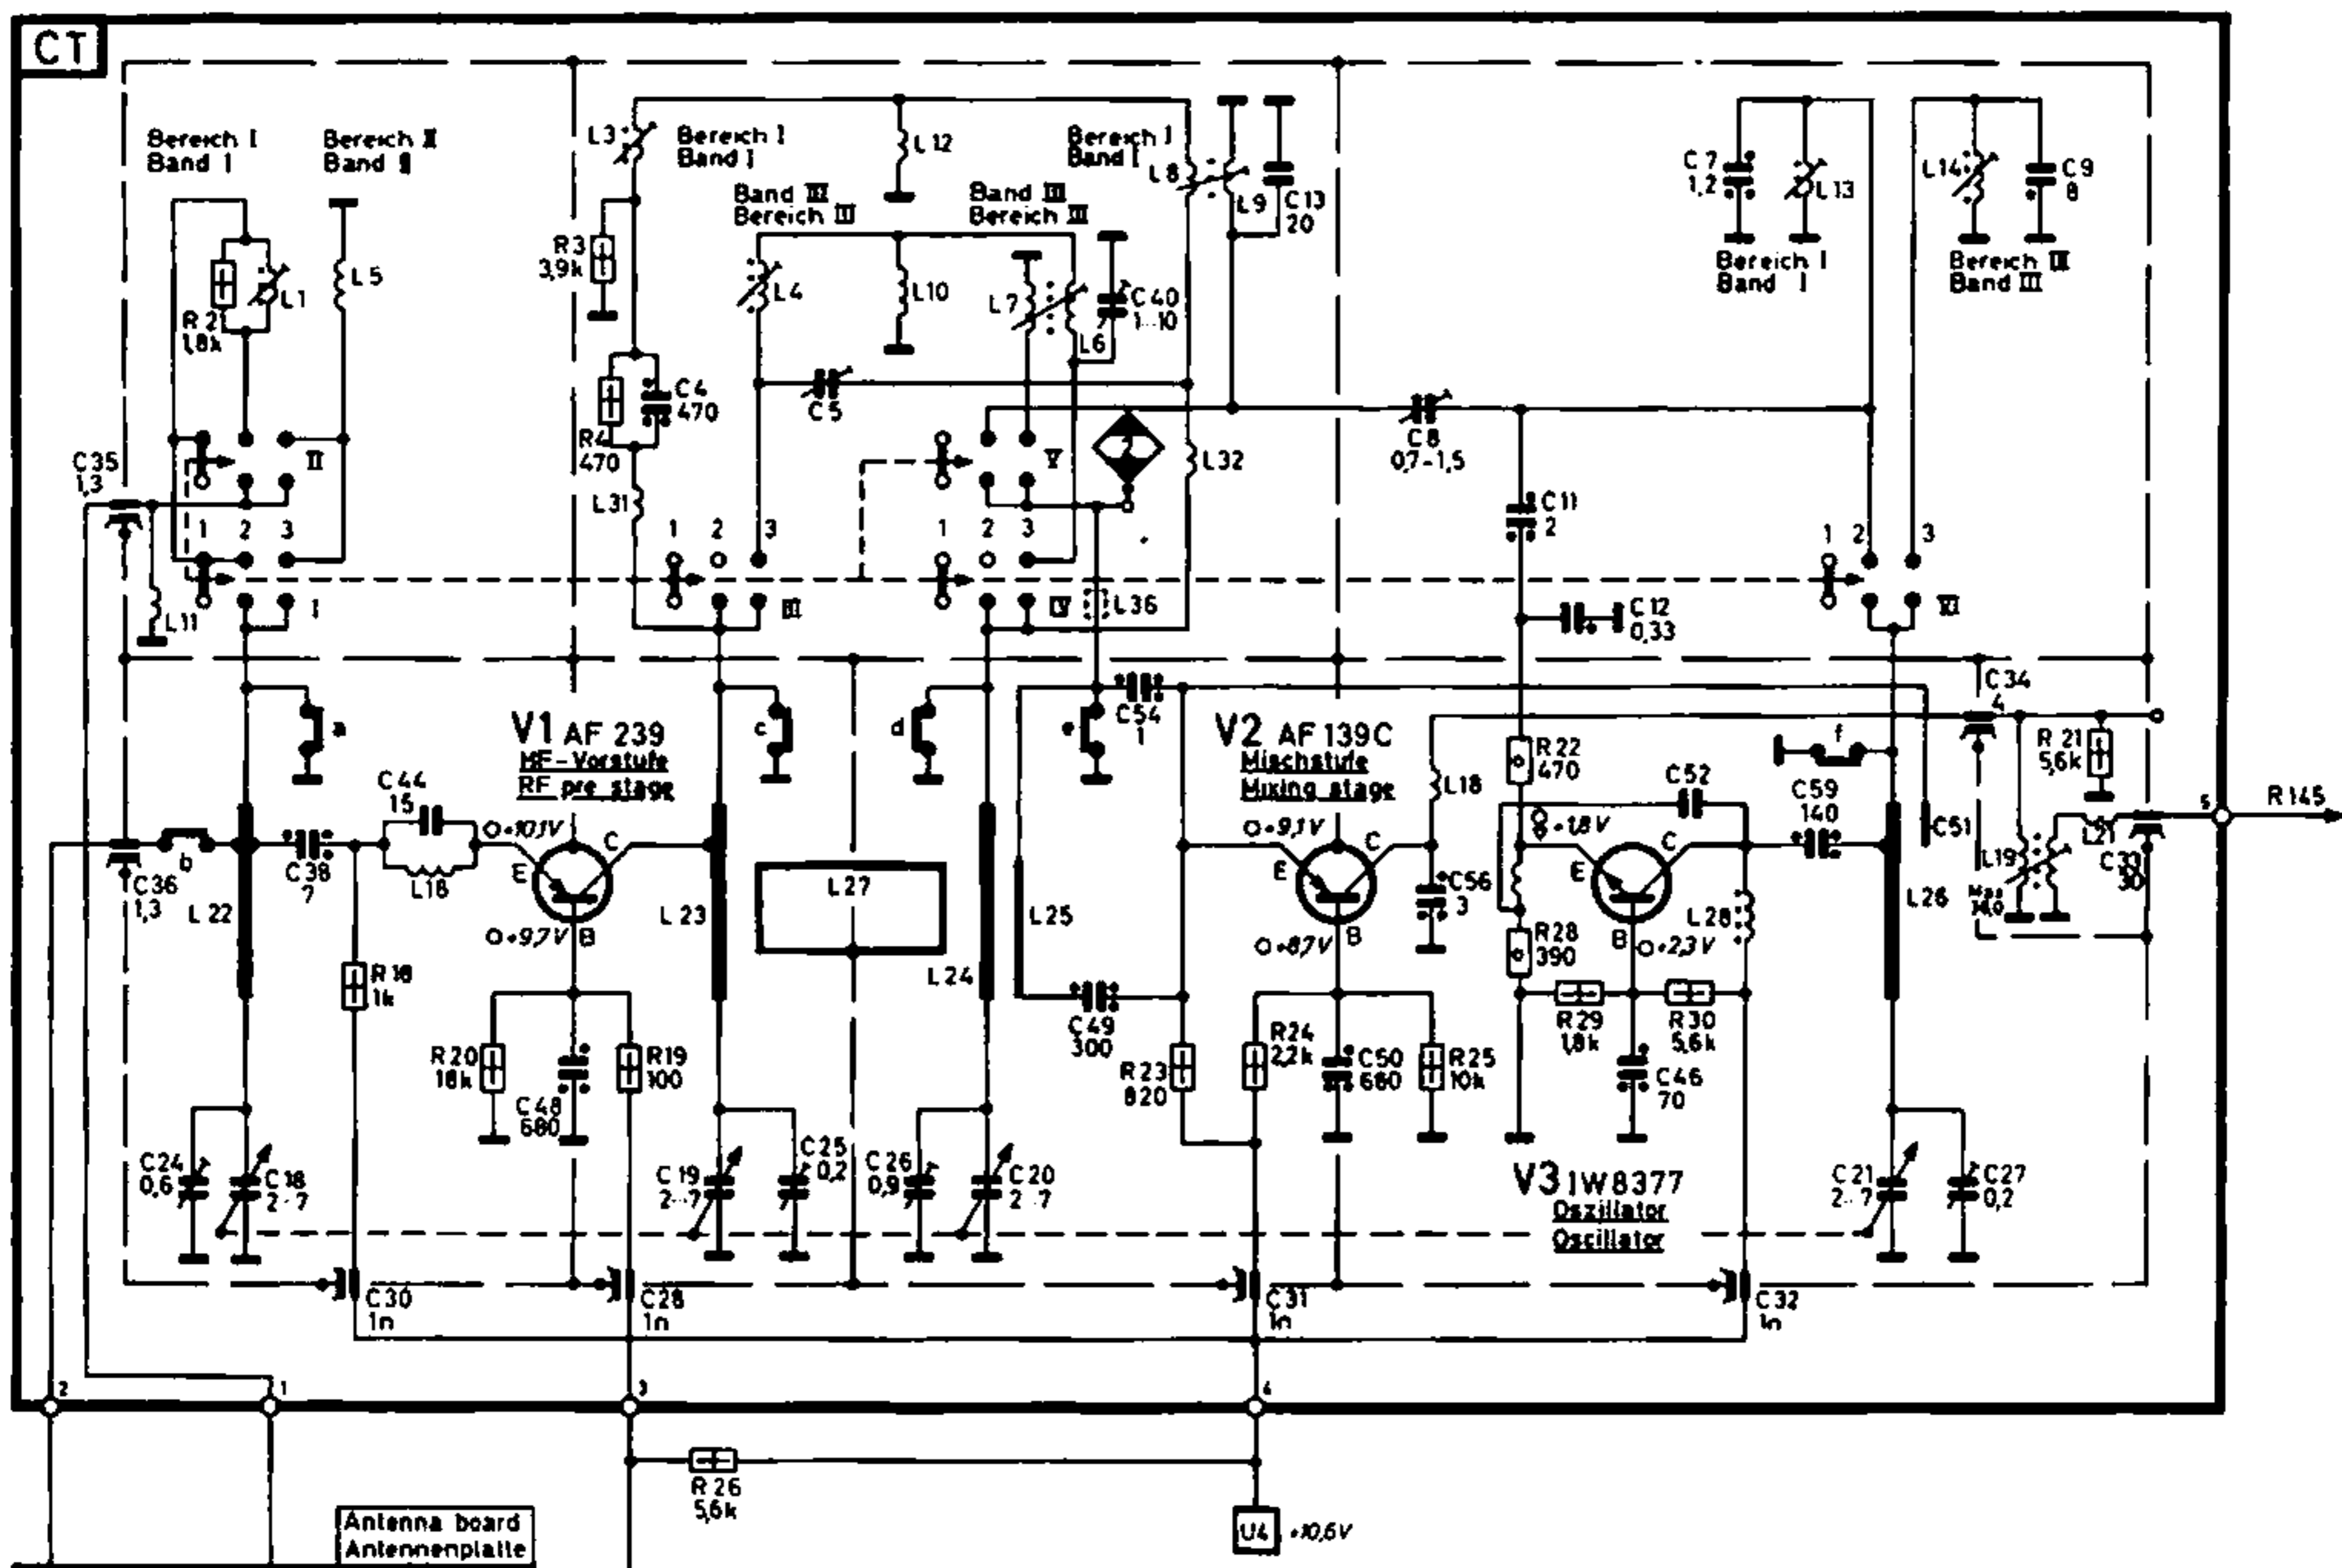

Scout 7 679 020

Combi-Tuner 8 678 810 082 (DK 2020/32 Z)

Switch in Combi-Tuner

Shown in position: UHF-band IV/V
 Switch a-f (closed on UHF only)
 Switch I-III

●	1 = UHF band IV-V
●	2 = VHF band I
●	3 = VHF band III

SCHALTER IM COMBITUNER

Gezeichnete Schalterstellung: UHF-Bereich
 Schalter a-f (nur bei UHF geschlossen)
 Schalter I-III

●	1 = UHF-Bereich IV/V
●	2 = VHF-Bereich I
●	3 = VHF-Bereich III

Antennenweiche Antenna Diplexer

Anschlußpunkte des Tuners Connecting Points of Tuner