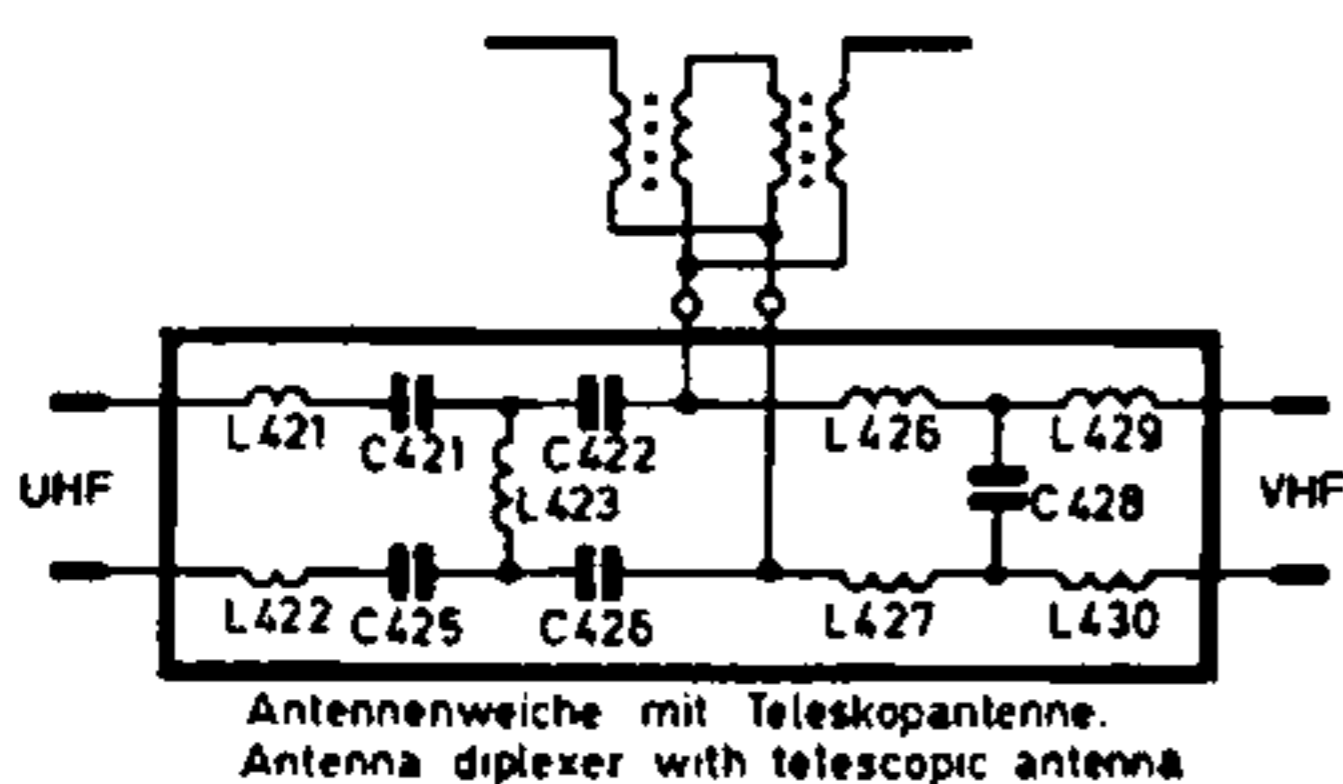

Scout 7 679 020

Combi-Tuner 8 678 810 082 (DK 2020/32 Z)

Switch in Combi-Tuner

Shown in position: UHF-band IV/V
 Switch a-f (closed on UHF only)
 Switch I-III

●	1 = UHF band IV-V
●	2 = VHF band I
●	3 = VHF band III

SCHALTER IM COMBITUNER

Gezeichnete Schalterstellung: UHF-Bereich
 Schalter a-f (nur bei UHF geschlossen)
 Schalter I-III

●	1 = UHF-Bereich IV/V
●	2 = VHF-Bereich I
●	3 = VHF-Bereich III

Antennenweiche Antenna Diplexer

Anschlußpunkte des Tuners Connecting Points of Tuner