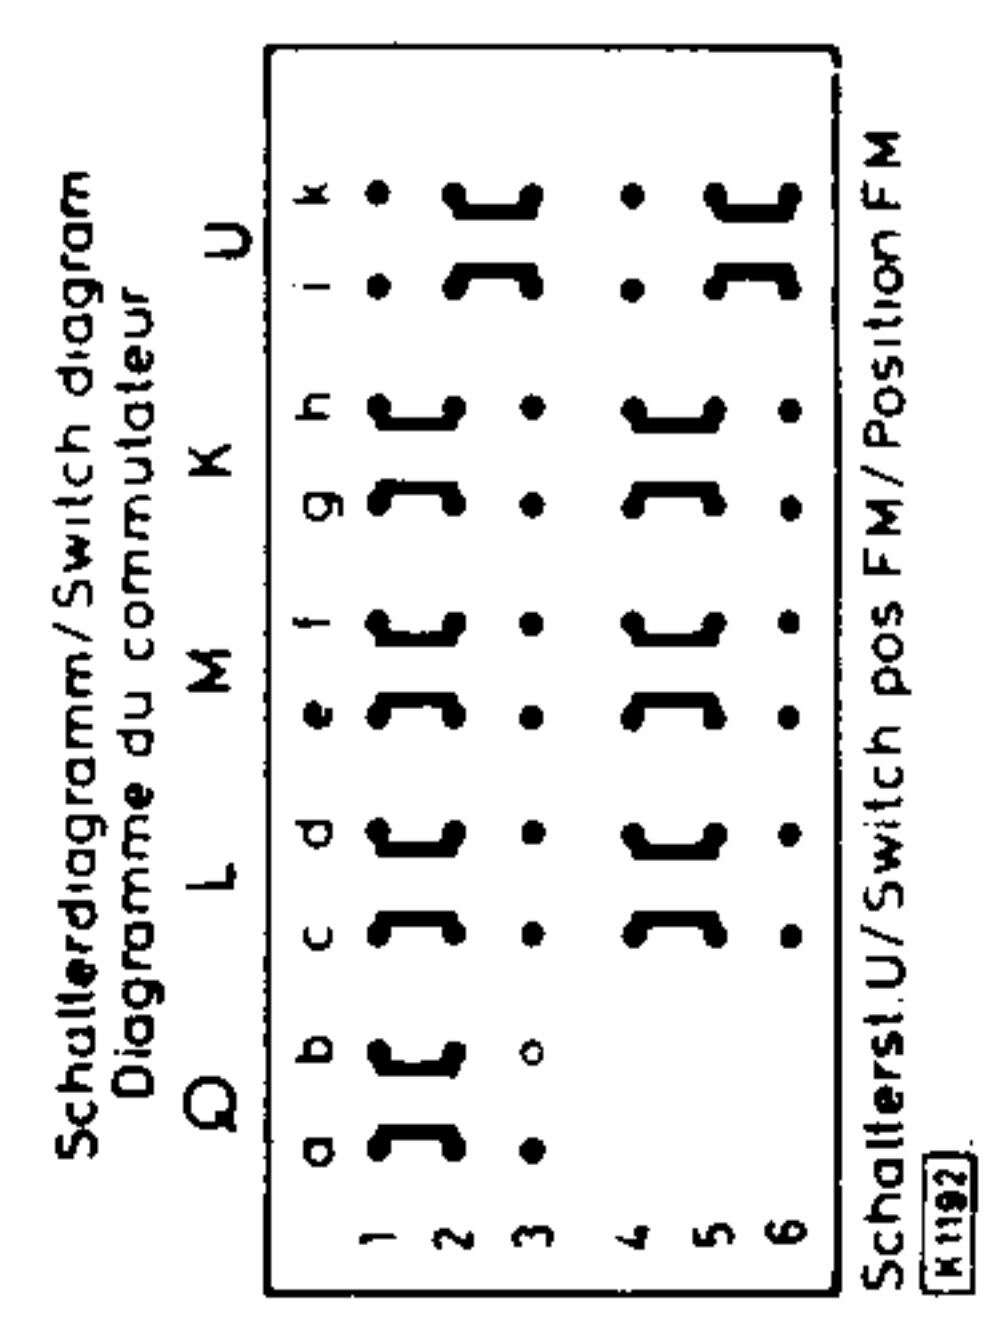

Anderungen vorbehalten!
Nachdruck - auch auszugsweise - nur mit
Quellenangabe gestattet

Modifications reserved!
Reproduction - also by extract - only
permitted with indication of authorities used

Modifications réservées!
Reproduction - aussi en abrégé - permise
seulement avec indication des sources