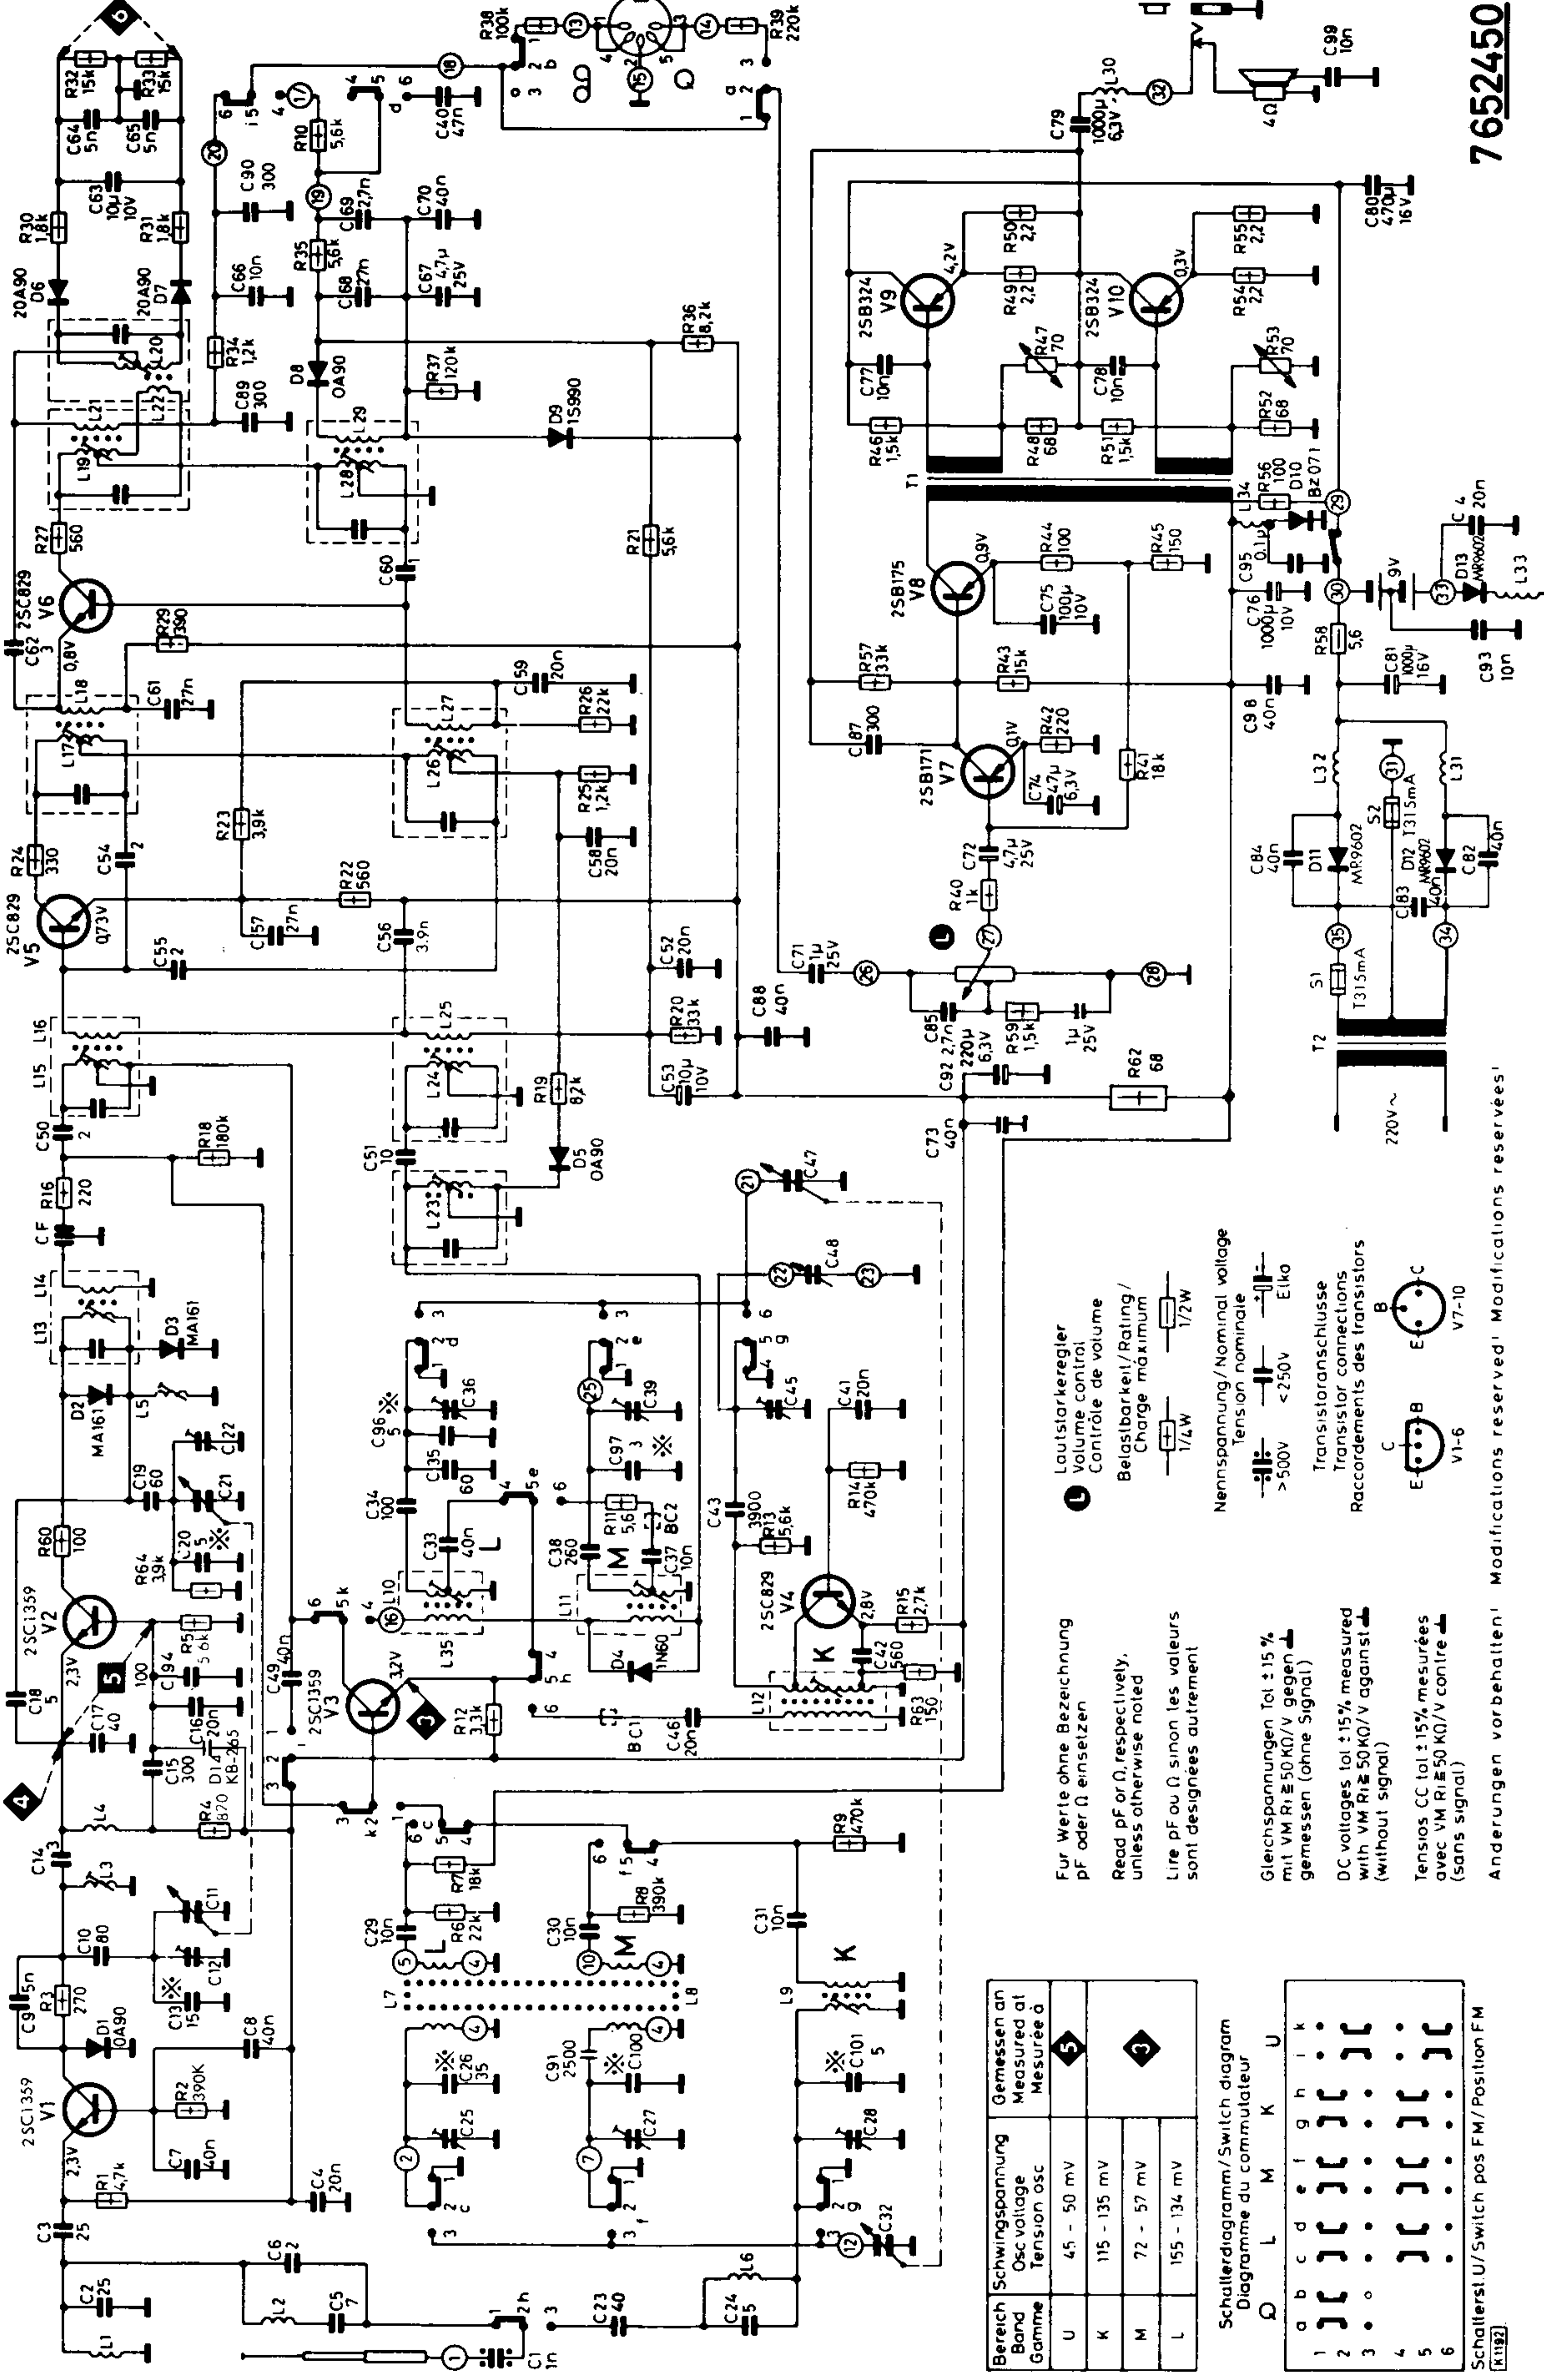

BLAUPUNKT KOFFERRADIO

BOSCH Gruppe

Derby

7 652 450

Schaltbild
Bedruckte Platte

Schematic
Printed Circuit

Schéma
Circuit imprimé

Met dank aan Bjarne Stridsberg

Ned. Ver. v. Historie v/d Radio

HF-ZF-NF-Platte / Bedruckungsseite

RF-IF-AF board / Printed side

Platine HF-MF-BF / Côté imprimé

Für Werte ohne Bezeichnung
pF oder Ω einsetzen

Read pF or Ω, respectively,
unless otherwise noted