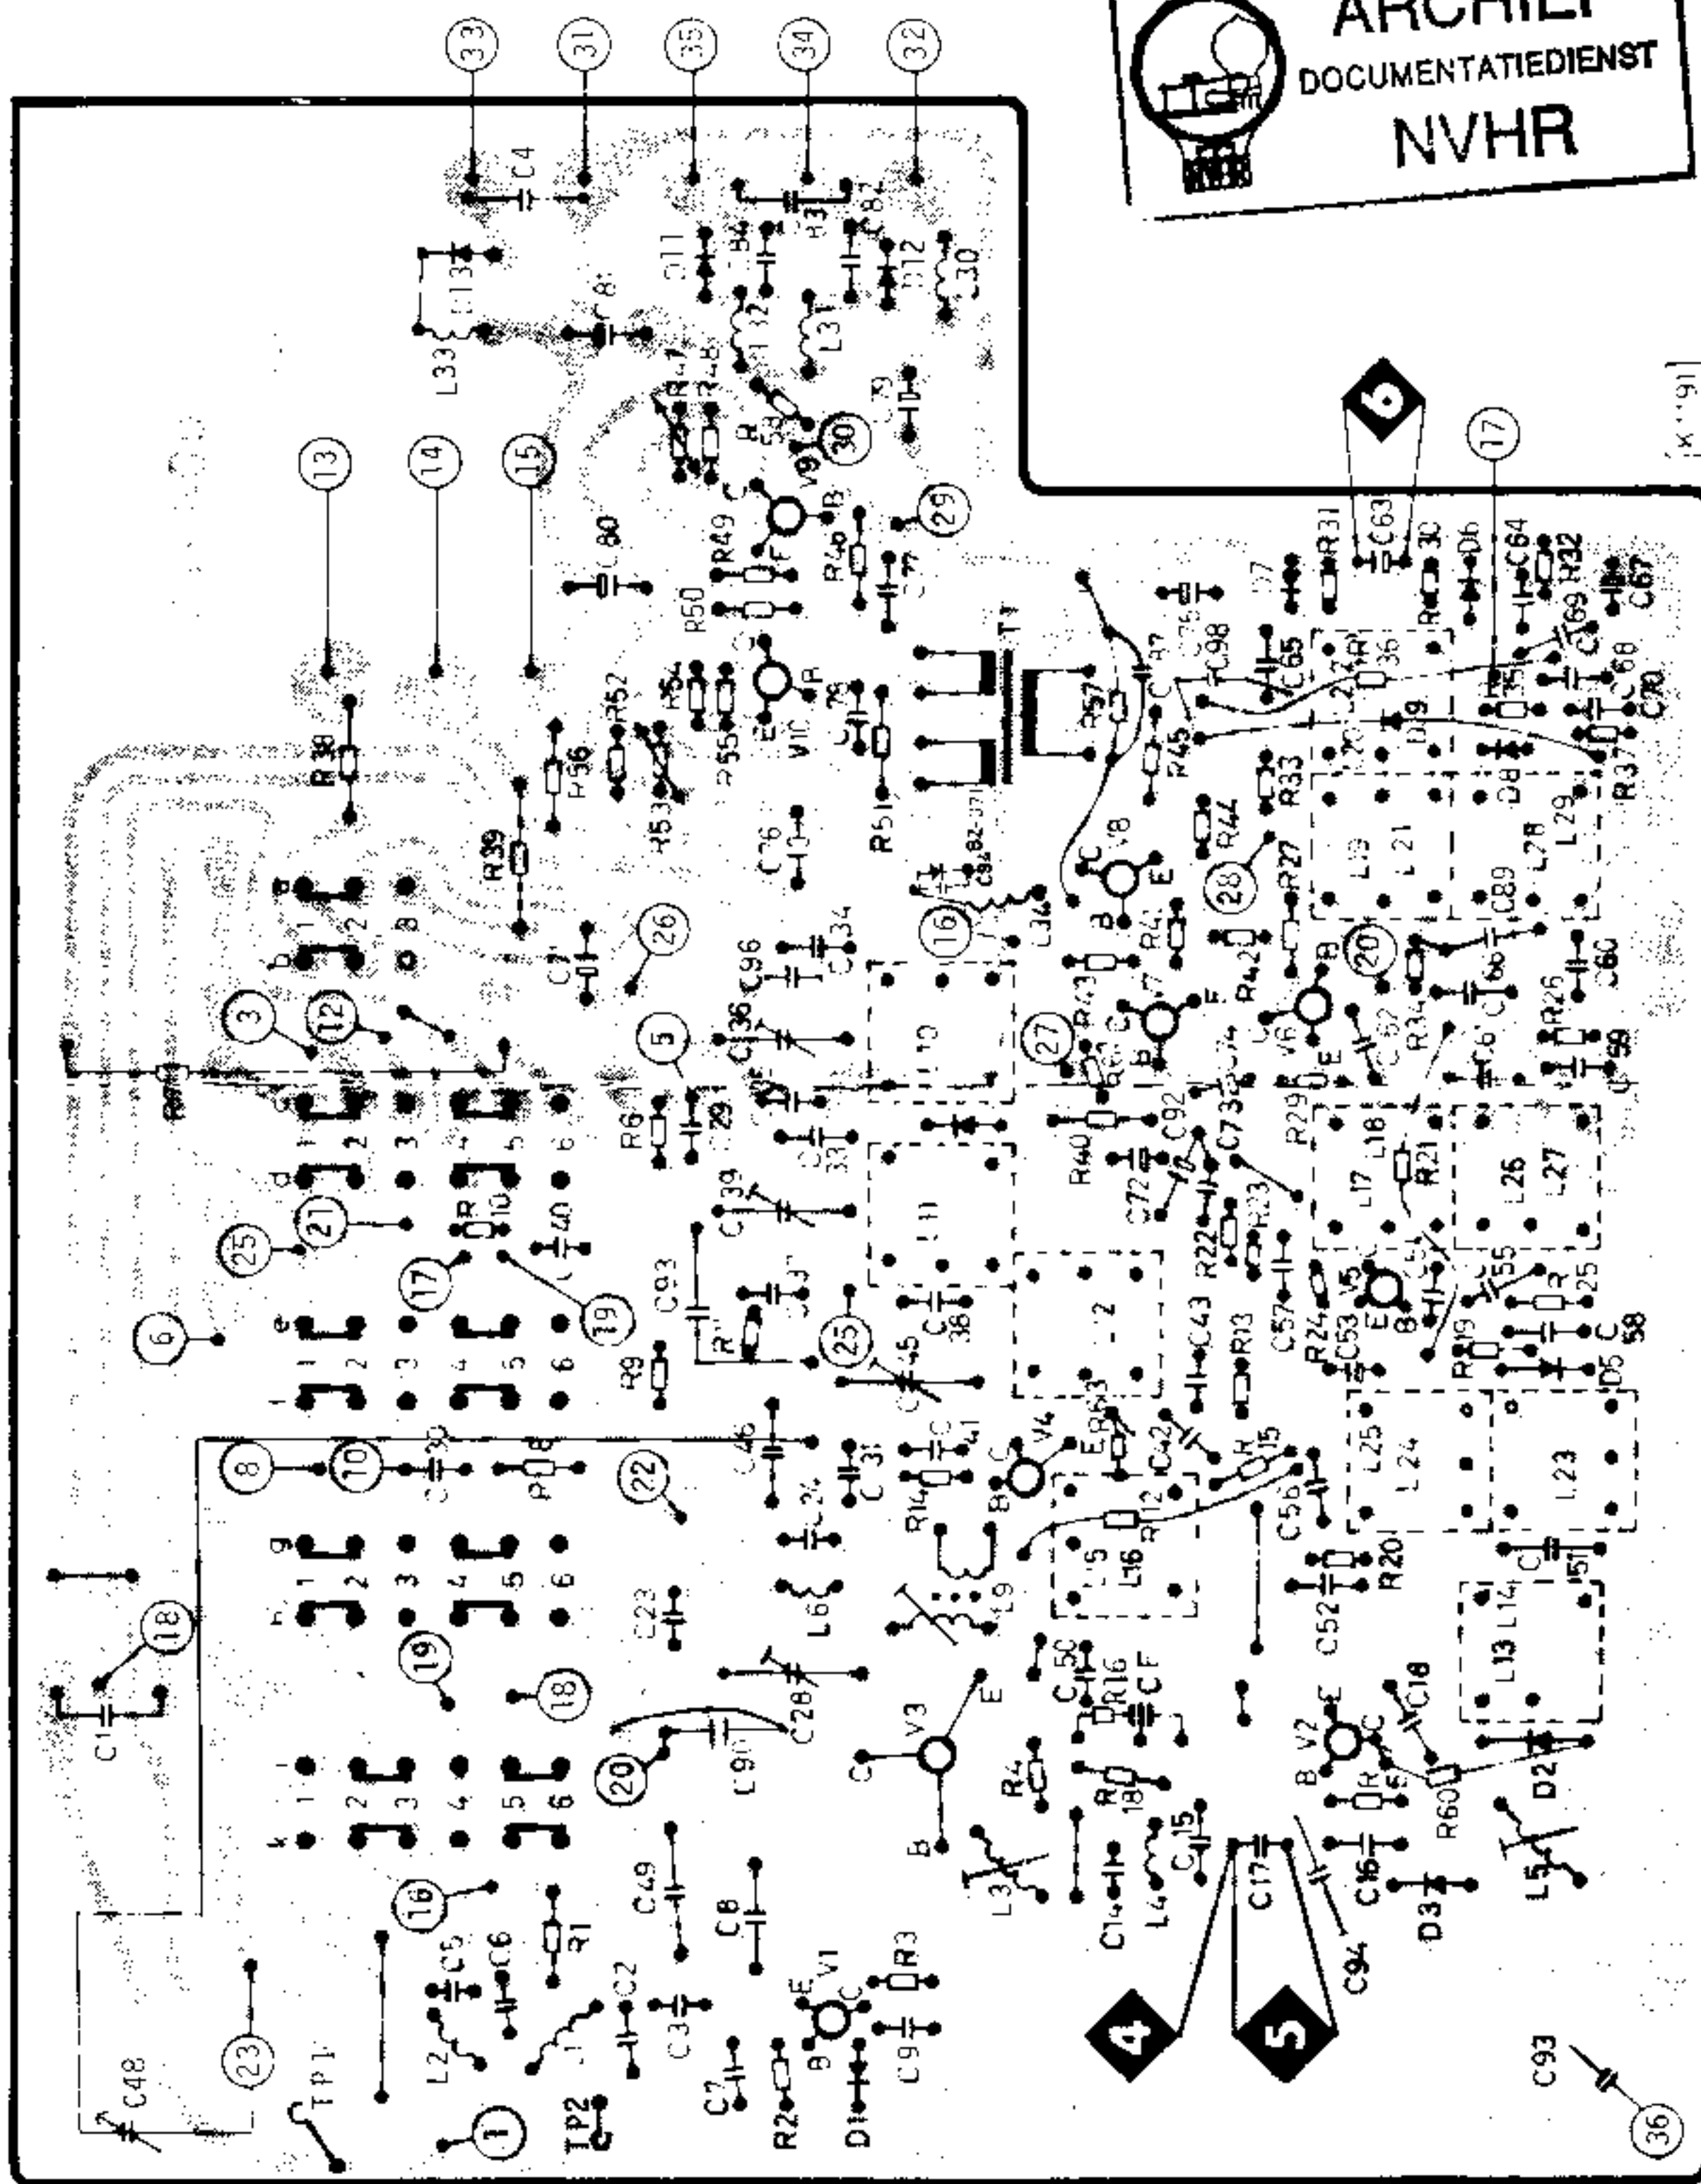

BLAUPUNKT KOFFERRADIO

BOSCH Gruppe

Derby

7 652 450

Schaltbild
Bedruckte Platte

Schematic
Printed Circuit

Schéma
Circuit imprimé

Met dank aan Bjarne Stridsberg

Ned. Ver. v. Historie v/d Radio

HF-ZF-NF-Platte / Bedruckungsseite

RF-IF-AF board / Printed side

Platine HF-MF-BF / Côté imprimé