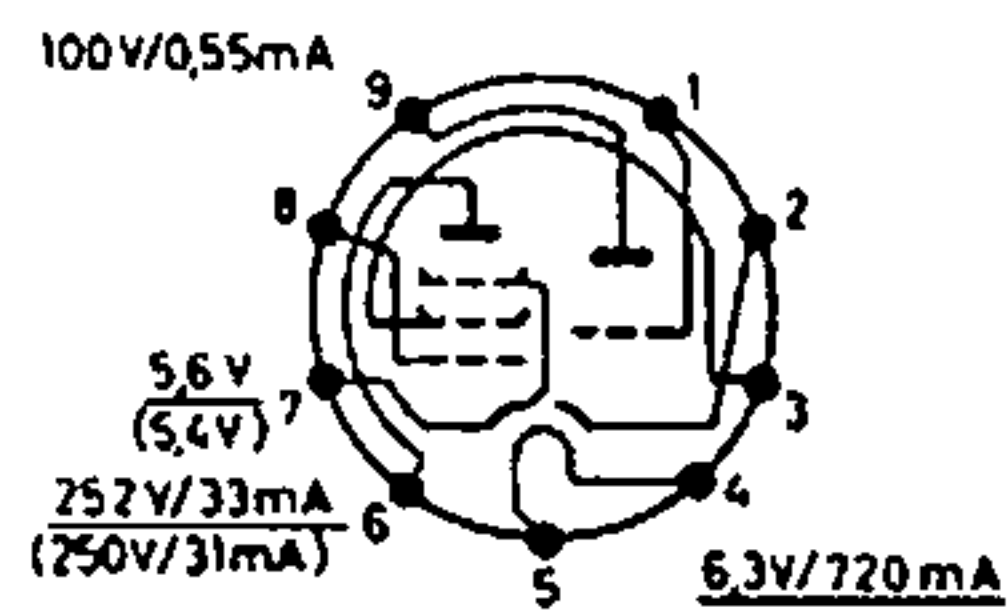

- S** Sopranregler  
Trebble control
- B** Bassregler  
Bass control
- E** Balanceregler  
Balance control
- L** Lautstärkeregler  
volume control

**ECL 86**  
V 875 / V 876

Spannungen gemessen mit RVM  
Werte ohne Klammern in Schallerstellung MW  
Werte eingeklammert in Schallerstellung UKW  
Voltages measured with VTVM  
Values without brackets for position MW  
Values in brackets for position UKW

Steuergerät 1 23 450