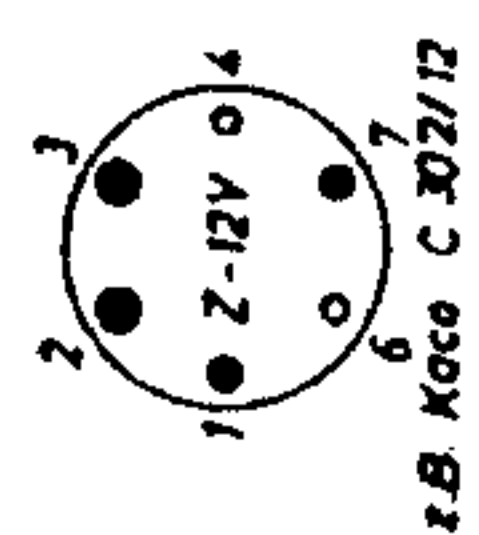

671.902

97.58.76

Spannungen u. Ströme gemessen bei UB = 13V ohne Signal, gelten für Anschluss an „Mexico“. Bei anderen Empfangsgeräten ist der abweichende Strom über Buchse 4 zu berücksichtigen.

Umrichter nur für 12V. Nicht umschaltbar!