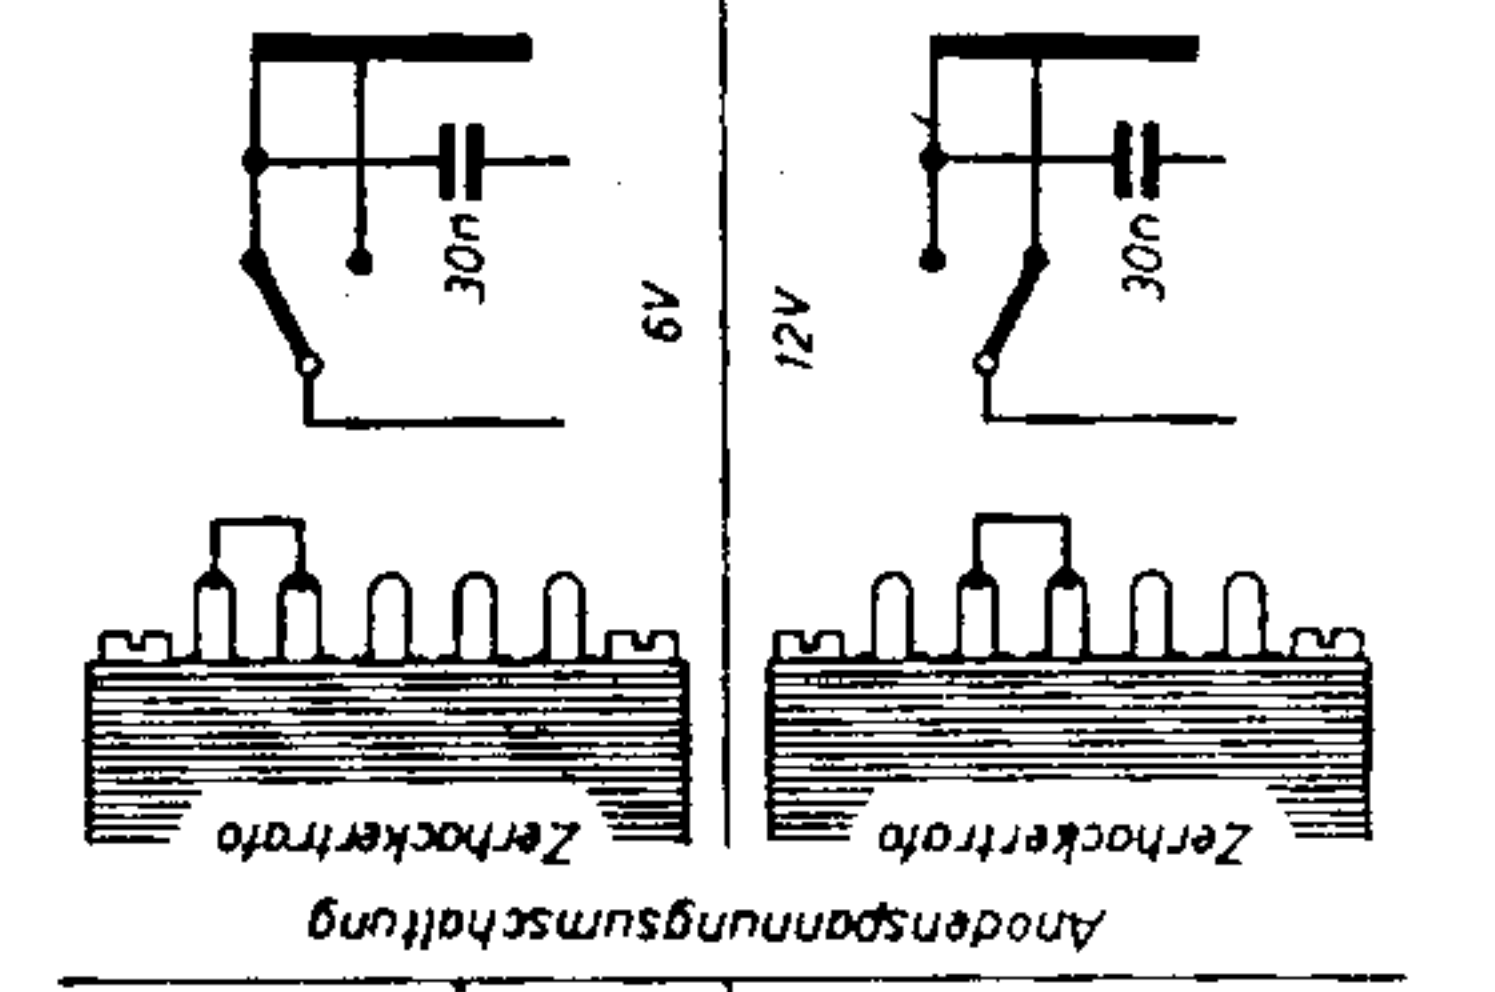

Becker Umrichter E

zum Anschluß an die Geräte:
 Mexico (ab Nr. 928 460)
 Brescia (• • 101 550)
 Le Mans (• • 803 080)
 EuropaLUMJ (• • 703 650)
 EuropaMUJ (• • 250 001)

Spannungsmesser: Röhrenvoltmeter, Meßwerte bei 6,5 bzw. 13V Betriebsspannung u. Anschluß an Mexico
 * Kondensatoren 2x100µ umpolen, wenn + Batterie an Masse.