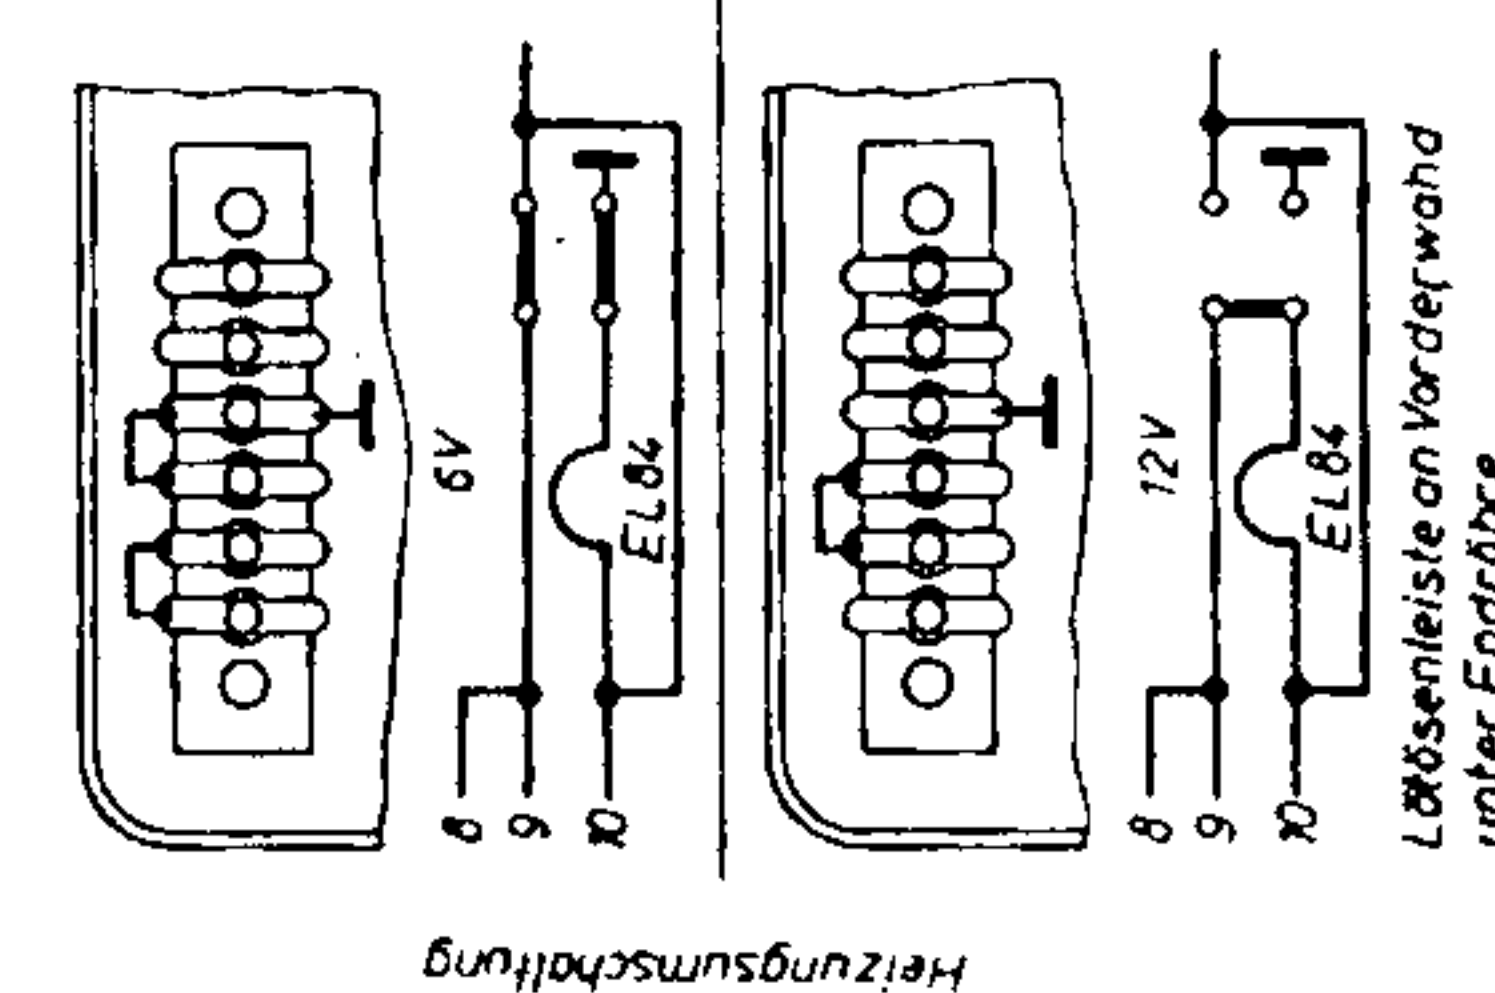

Becker Umrichter E

zum Anschluß an die Geräte:
 Mexico (ab Nr. 928 460)
 Brescia (• • 101 550)
 Le Mans (• • 803 080)
 EuropaLUMJ (• • 703 650)
 EuropaMUJ (• • 250 001)

Spannungsmesser: Röhrenvoltmeter, Meßwerte bei 6,5 bzw. 13V Betriebsspannung u. Anschluß an Mexico
 * Kondensatoren 2x100µ umpolen, wenn + Batterie an Masse.

EL84