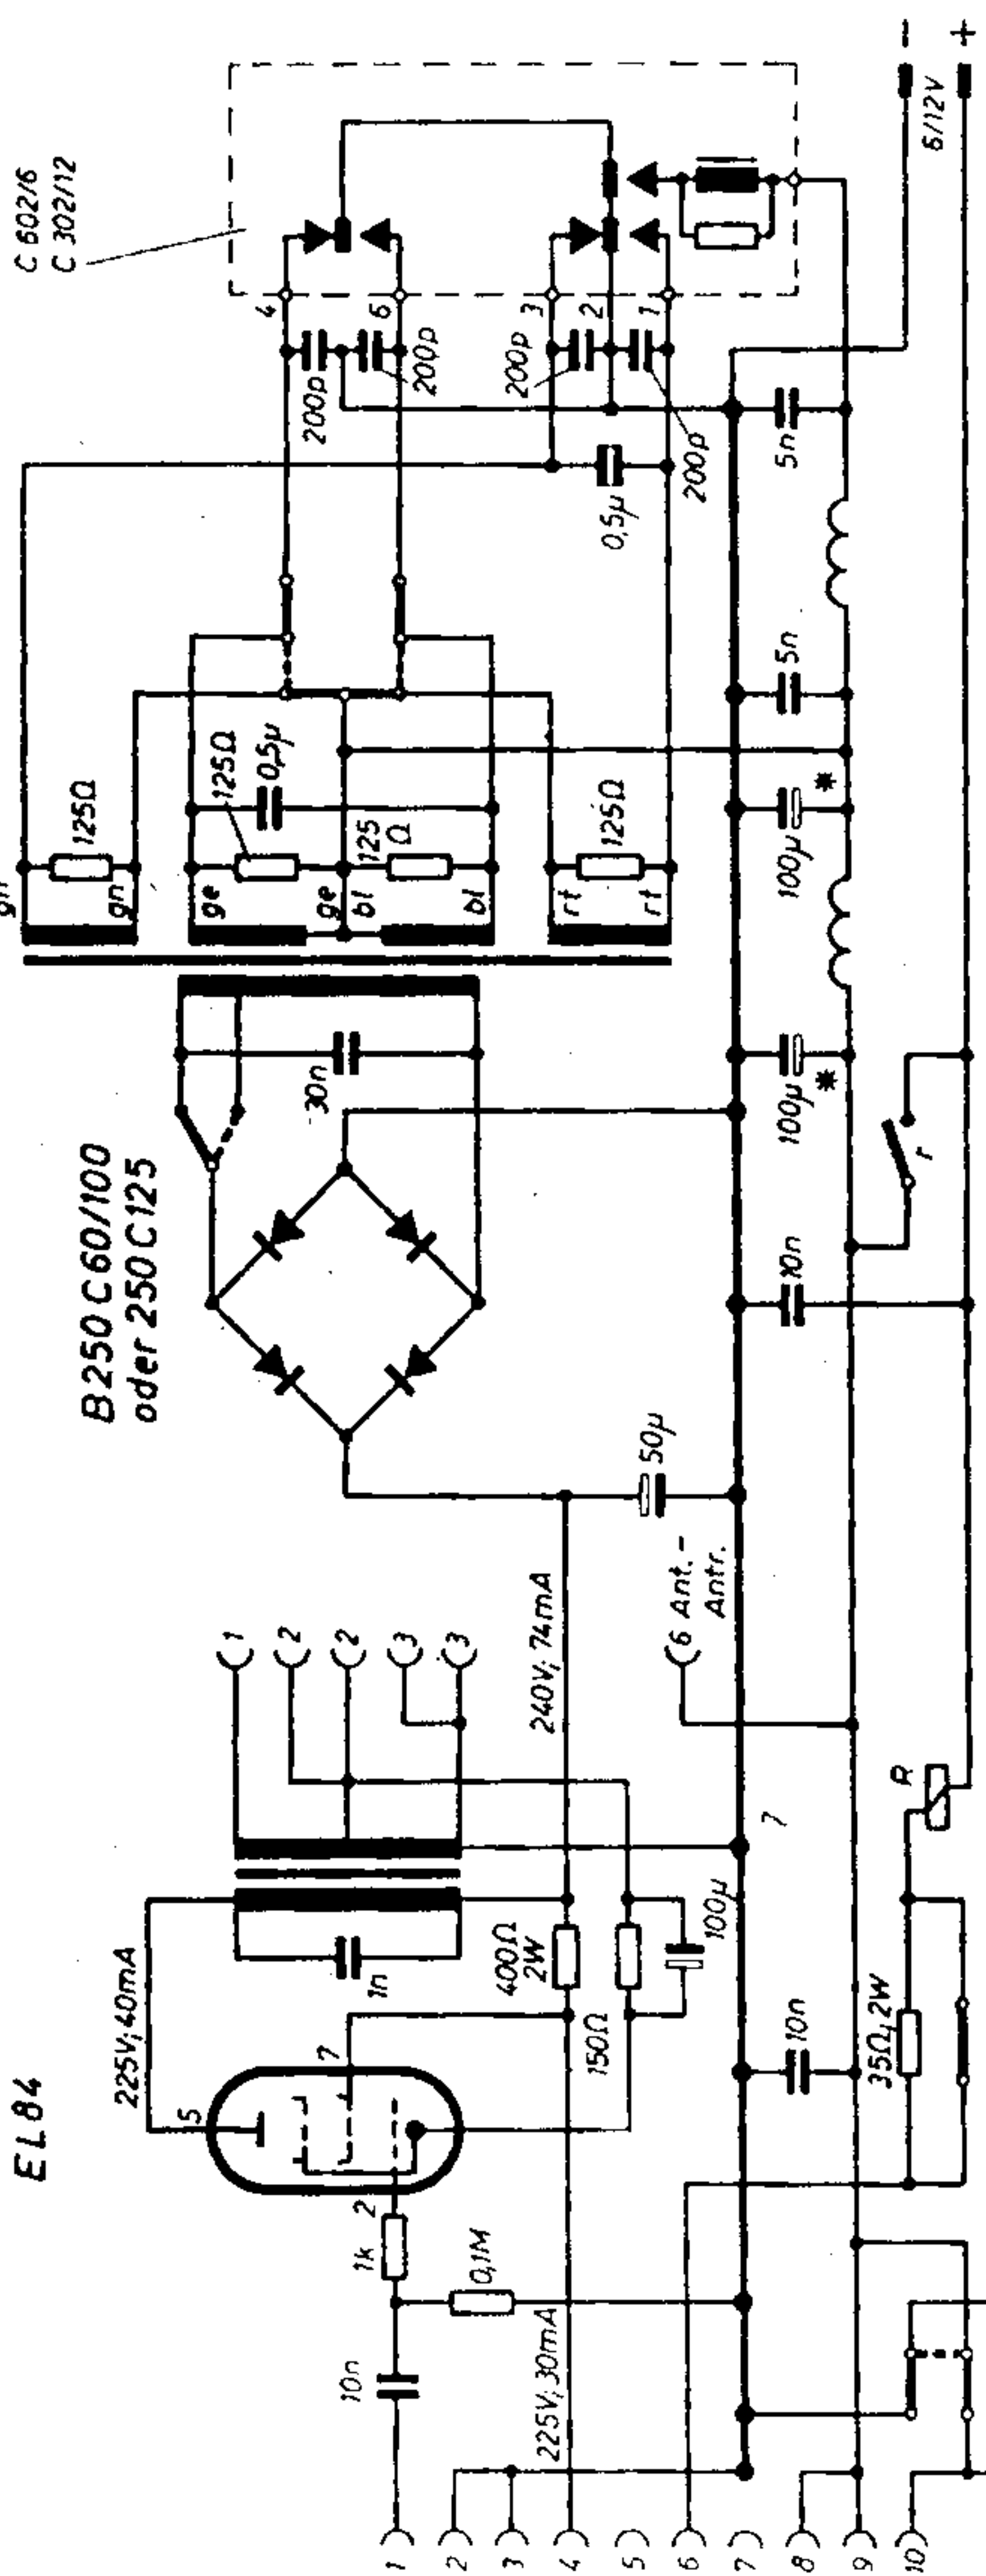

Becker Umrichter E

zum Anschluß an die Geräte:
 Mexico (ab Nr. 928 460)
 Brescia (• • 101 550)
 Le Mans (• • 803 080)
 EuropaLUMJ (• • 703 650)
 EuropaMUJ (• • 250 001)

Spannungsmesser: Röhrenvoltmeter, Meßwerte bei 6,5 bzw. 13V Betriebsspannung u. Anschluß an Mexico
 * Kondensatoren 2x100µ umpolen, wenn + Batterie an Masse.

EL84