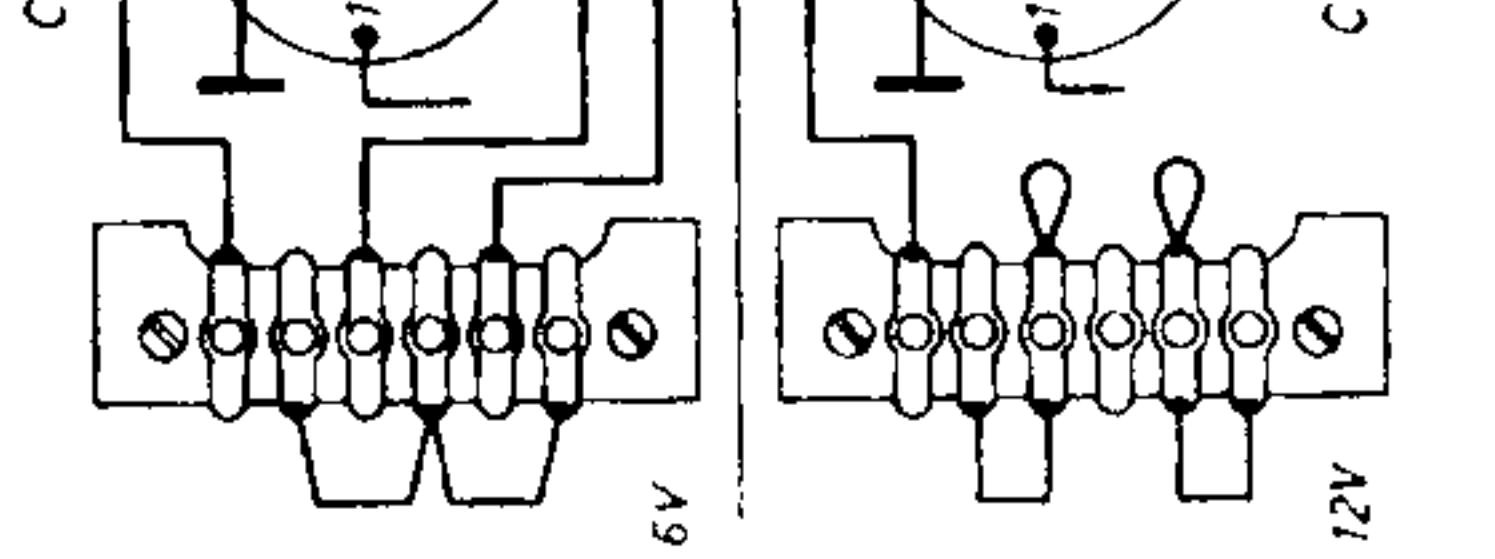

Becker Umrichter E

zum Anschluß an die Geräte:
 Mexico (ab Nr. 928 460)
 Brescia (• • 101 550)
 Le Mans (• • 803 080)
 EuropaLUMJ (• • 703 650)
 EuropaMUJ (• • 250 001)

Spannungsmesser: Röhrenvoltmeter, Meßwerte bei 6,5 bzw. 13V Betriebsspannung u. Anschluß an Mexico
 * Kondensatoren 2x100µ umpolen, wenn + Batterie an Masse.

EL84