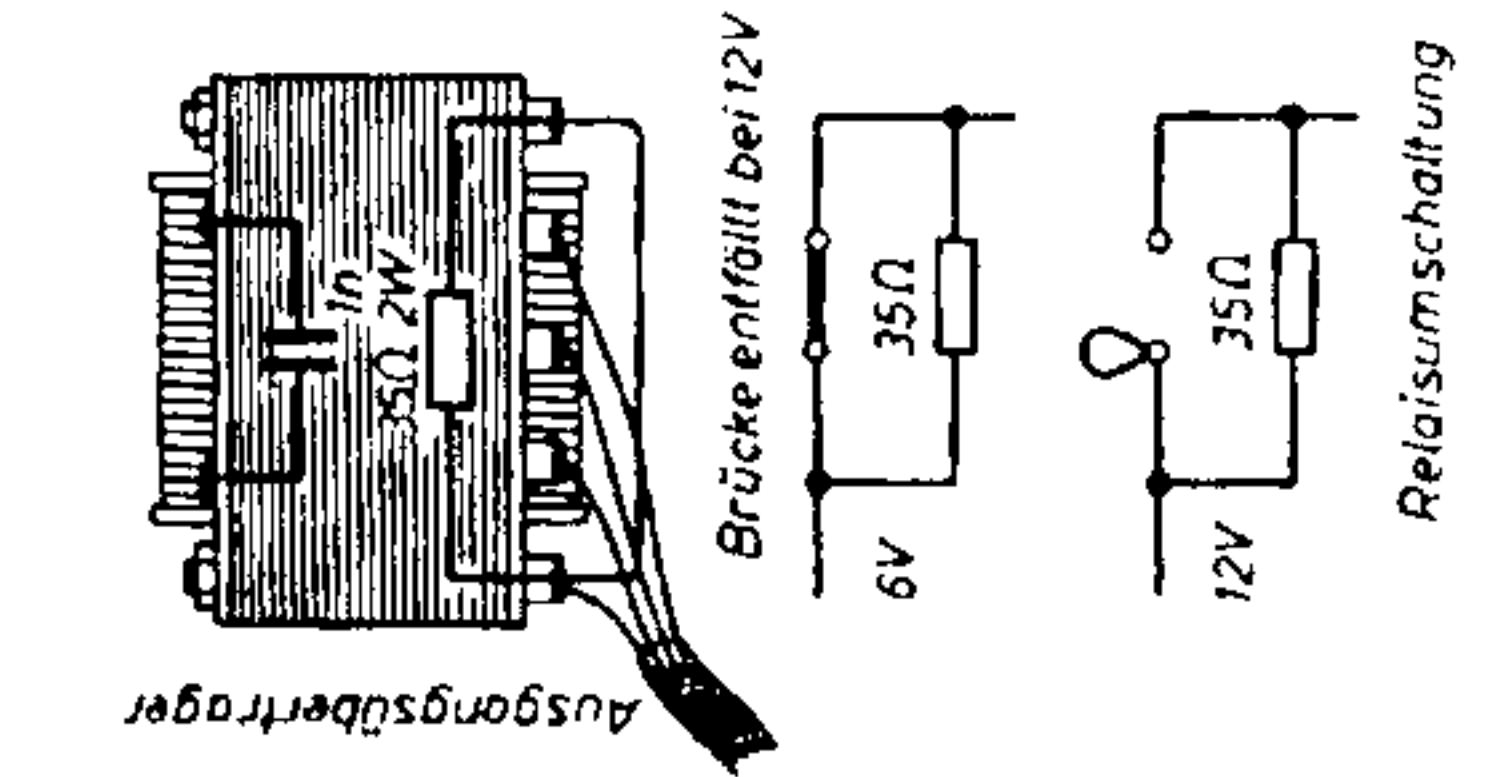

Becker Umrichter E

zum Anschluß an die Geräte:
 Mexico (ab Nr. 928 460)
 Brescia (• • 101 550)
 Le Mans (• • 803 080)
 EuropaLUMJ (• • 703 650)
 EuropaMUJ (• • 250 001)

Spannungsmesser: Röhrenvoltmeter, Meßwerte bei 6,5 bzw. 13V Betriebsspannung u. Anschluß an Mexico
 * Kondensatoren 2x100µ umpolen, wenn + Batterie an Masse.