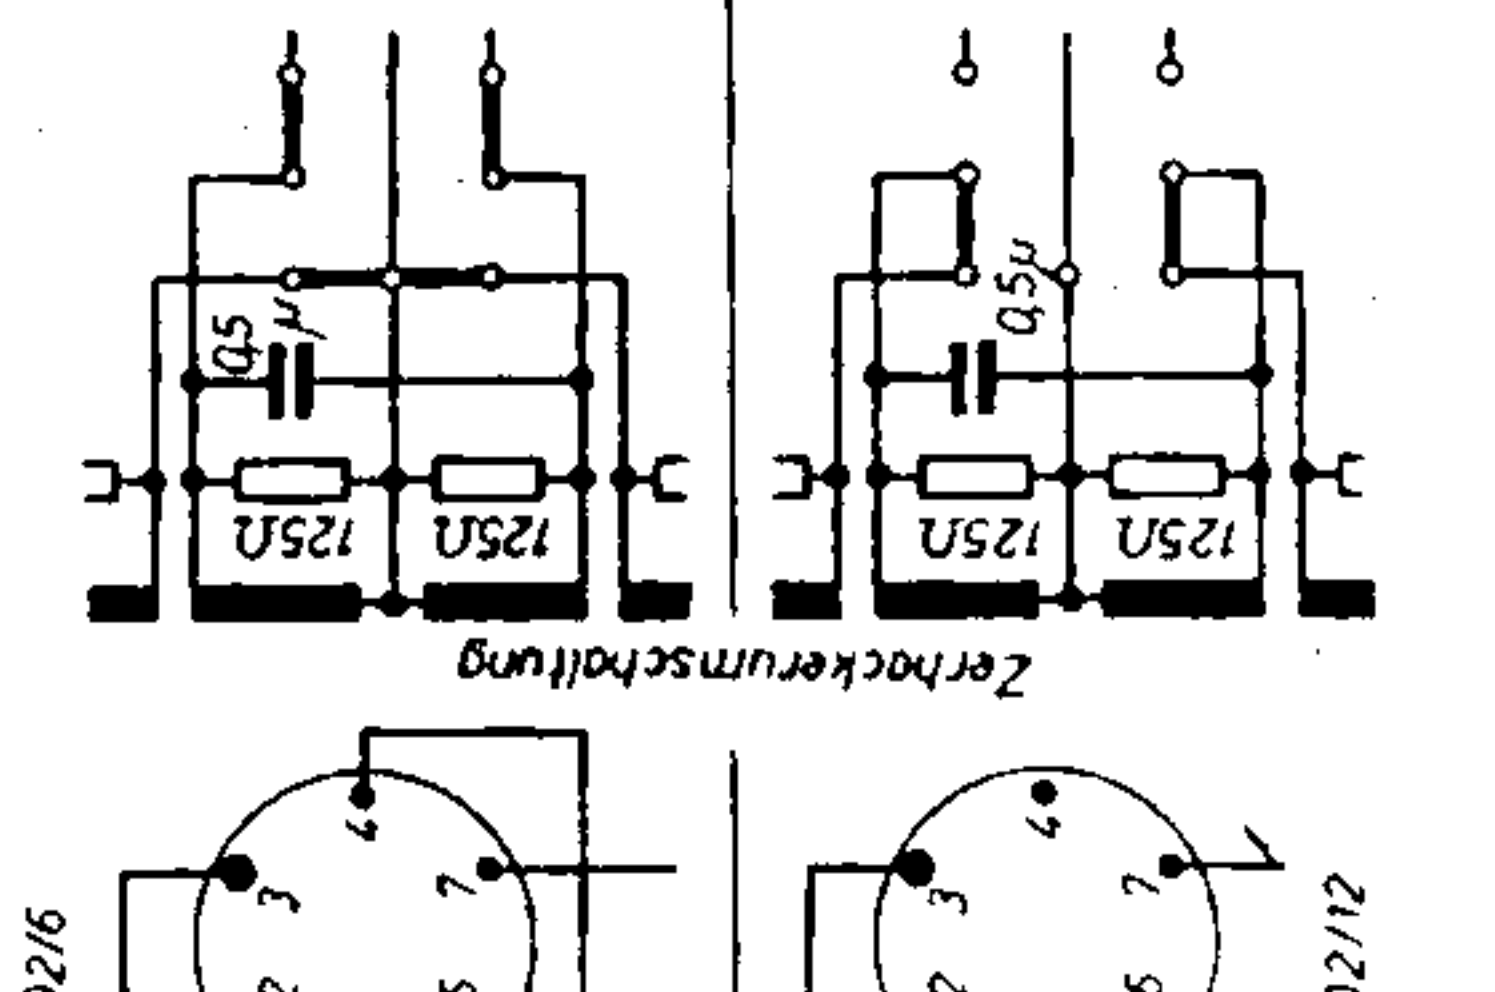

Becker Umrichter E

zum Anschluß an die Geräte:
 Mexico (ab Nr. 928 460)
 Brescia (• • 101 550)
 Le Mans (• • 803 080)
 EuropaLUMJ (• • 703 650)
 EuropaMUJ (• • 250 001)

Spannungsmesser: Röhrenvoltmeter, Meßwerte bei 6,5 bzw. 13V Betriebsspannung u. Anschluß an Mexico
 * Kondensatoren 2x100µ umpolen, wenn + Batterie an Masse.

EL84