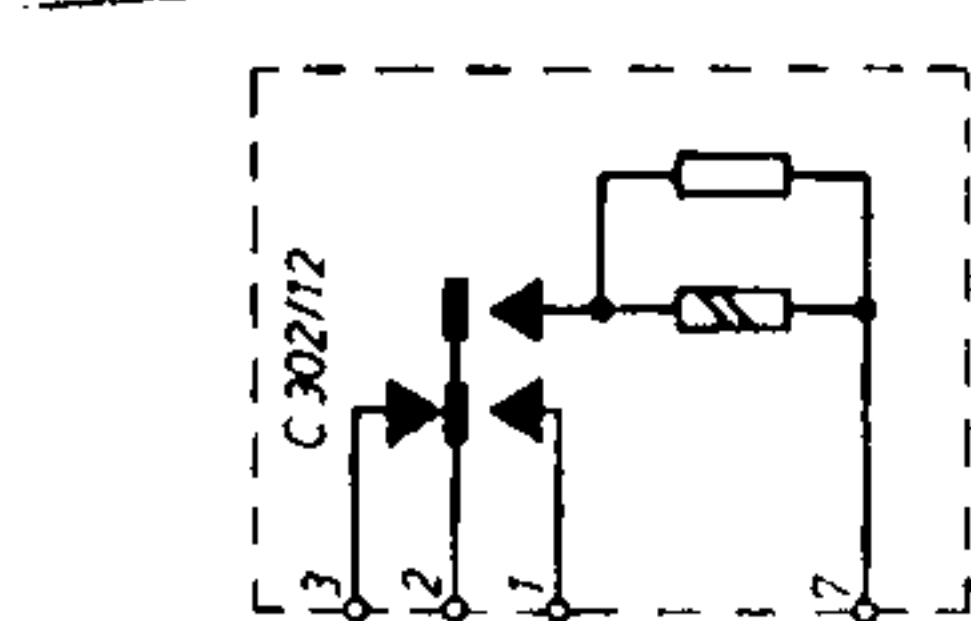

Becker Umrichter E

zum Anschluß an die Geräte:
 Mexico (ab Nr. 928 460)
 Brescia (• • 101 550)
 Le Mans (• • 803 080)
 EuropaLUMJ (• • 703 650)
 EuropaMUJ (• • 250 001)

Spannungsmesser: Röhrenvoltmeter, Meßwerte bei 6,5 bzw. 13V Betriebsspannung u. Anschluß an Mexico
 * Kondensatoren 2x100µ umpolen, wenn + Batterie an Masse.

EL84