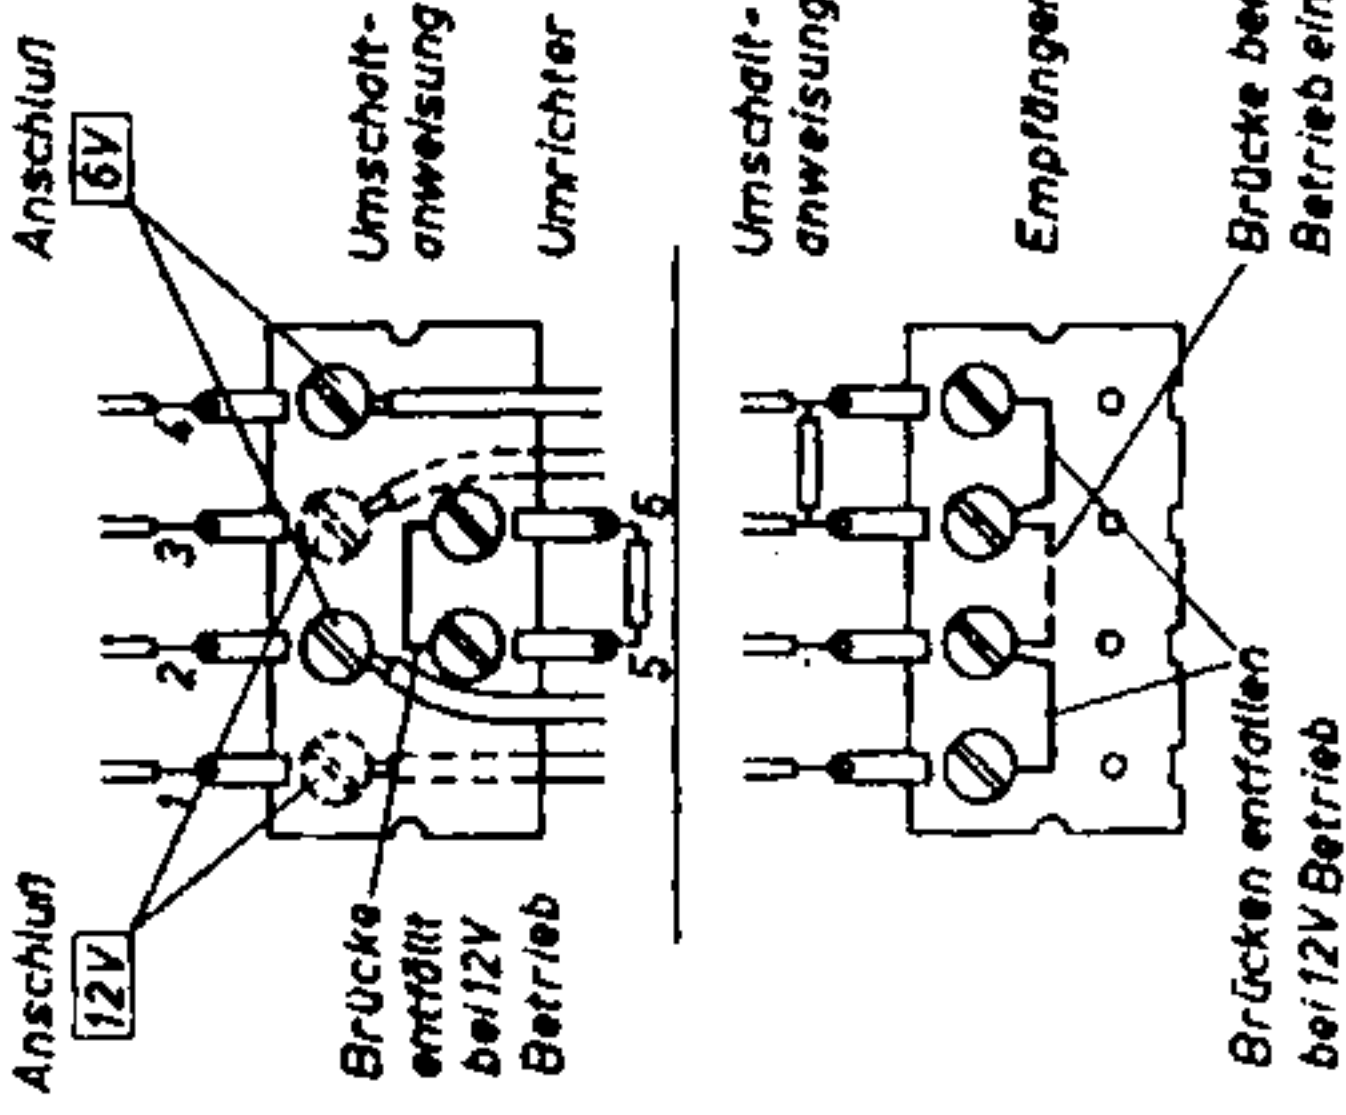

Spannungsmesser: Röhrevoltmeter, Meßwerte bei 6,5V Batteriespannung, ohne Signal

Bereich	I	II	III	IV
M	X			
L		X		
K			X	

Tonblende	I	II	III	IV
hell		X		
normal			X	
dunkel				X