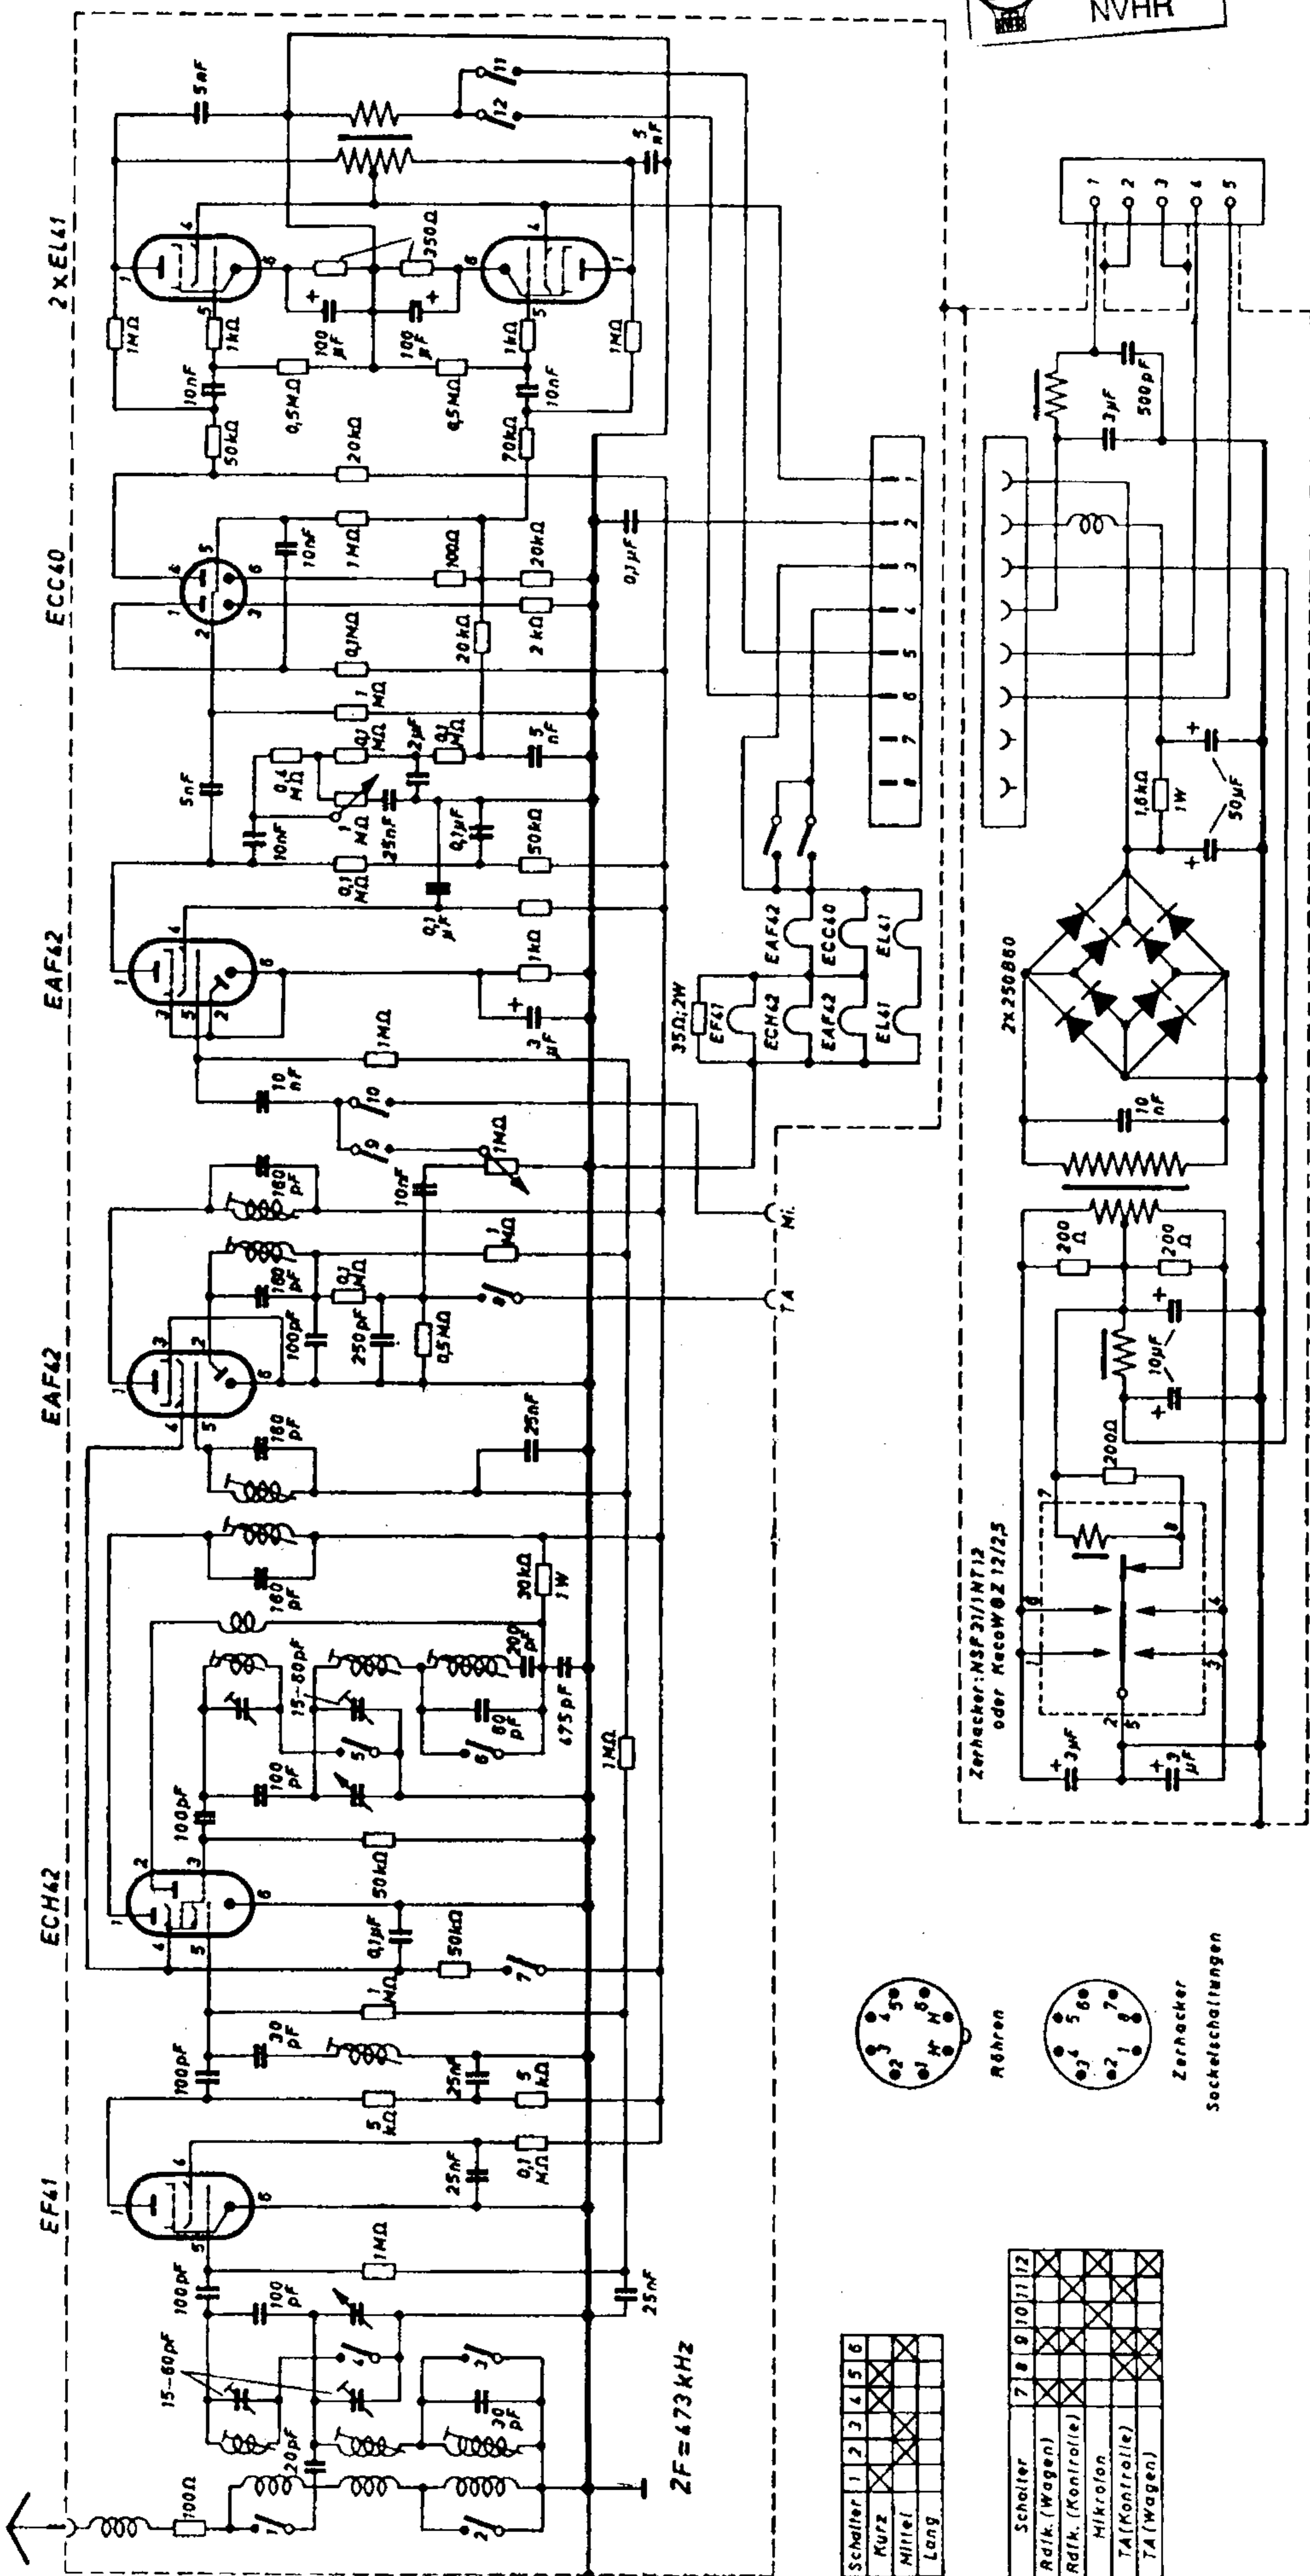

Becker Schauinsland I

ZF = 473 kHz

| | | | | | | |
|----------|---|---|---|---|---|---|
| Schalter | 1 | 2 | 3 | 4 | 5 | 6 |
| Kurz | | X | | X | | X |
| Mittel | | | X | | X | |
| Lang | | | | X | | |

| | | | | | | |
|------------------|---|---|---|----|----|----|
| Schalter | 7 | 8 | 9 | 10 | 11 | 12 |
| RdK. (Wagen) | | X | | X | | X |
| RdK. (Kontrolle) | | | X | | X | |
| Mikrofon | | | | X | | |
| TA (Kontrolle) | | | | | X | |
| TA (Wagen) | | | | | | X |

Röhren

Zerrhacker
Socketschaltungen

Zerrhacker: NSF 31/1NT12
oder Mecow Z 12/25