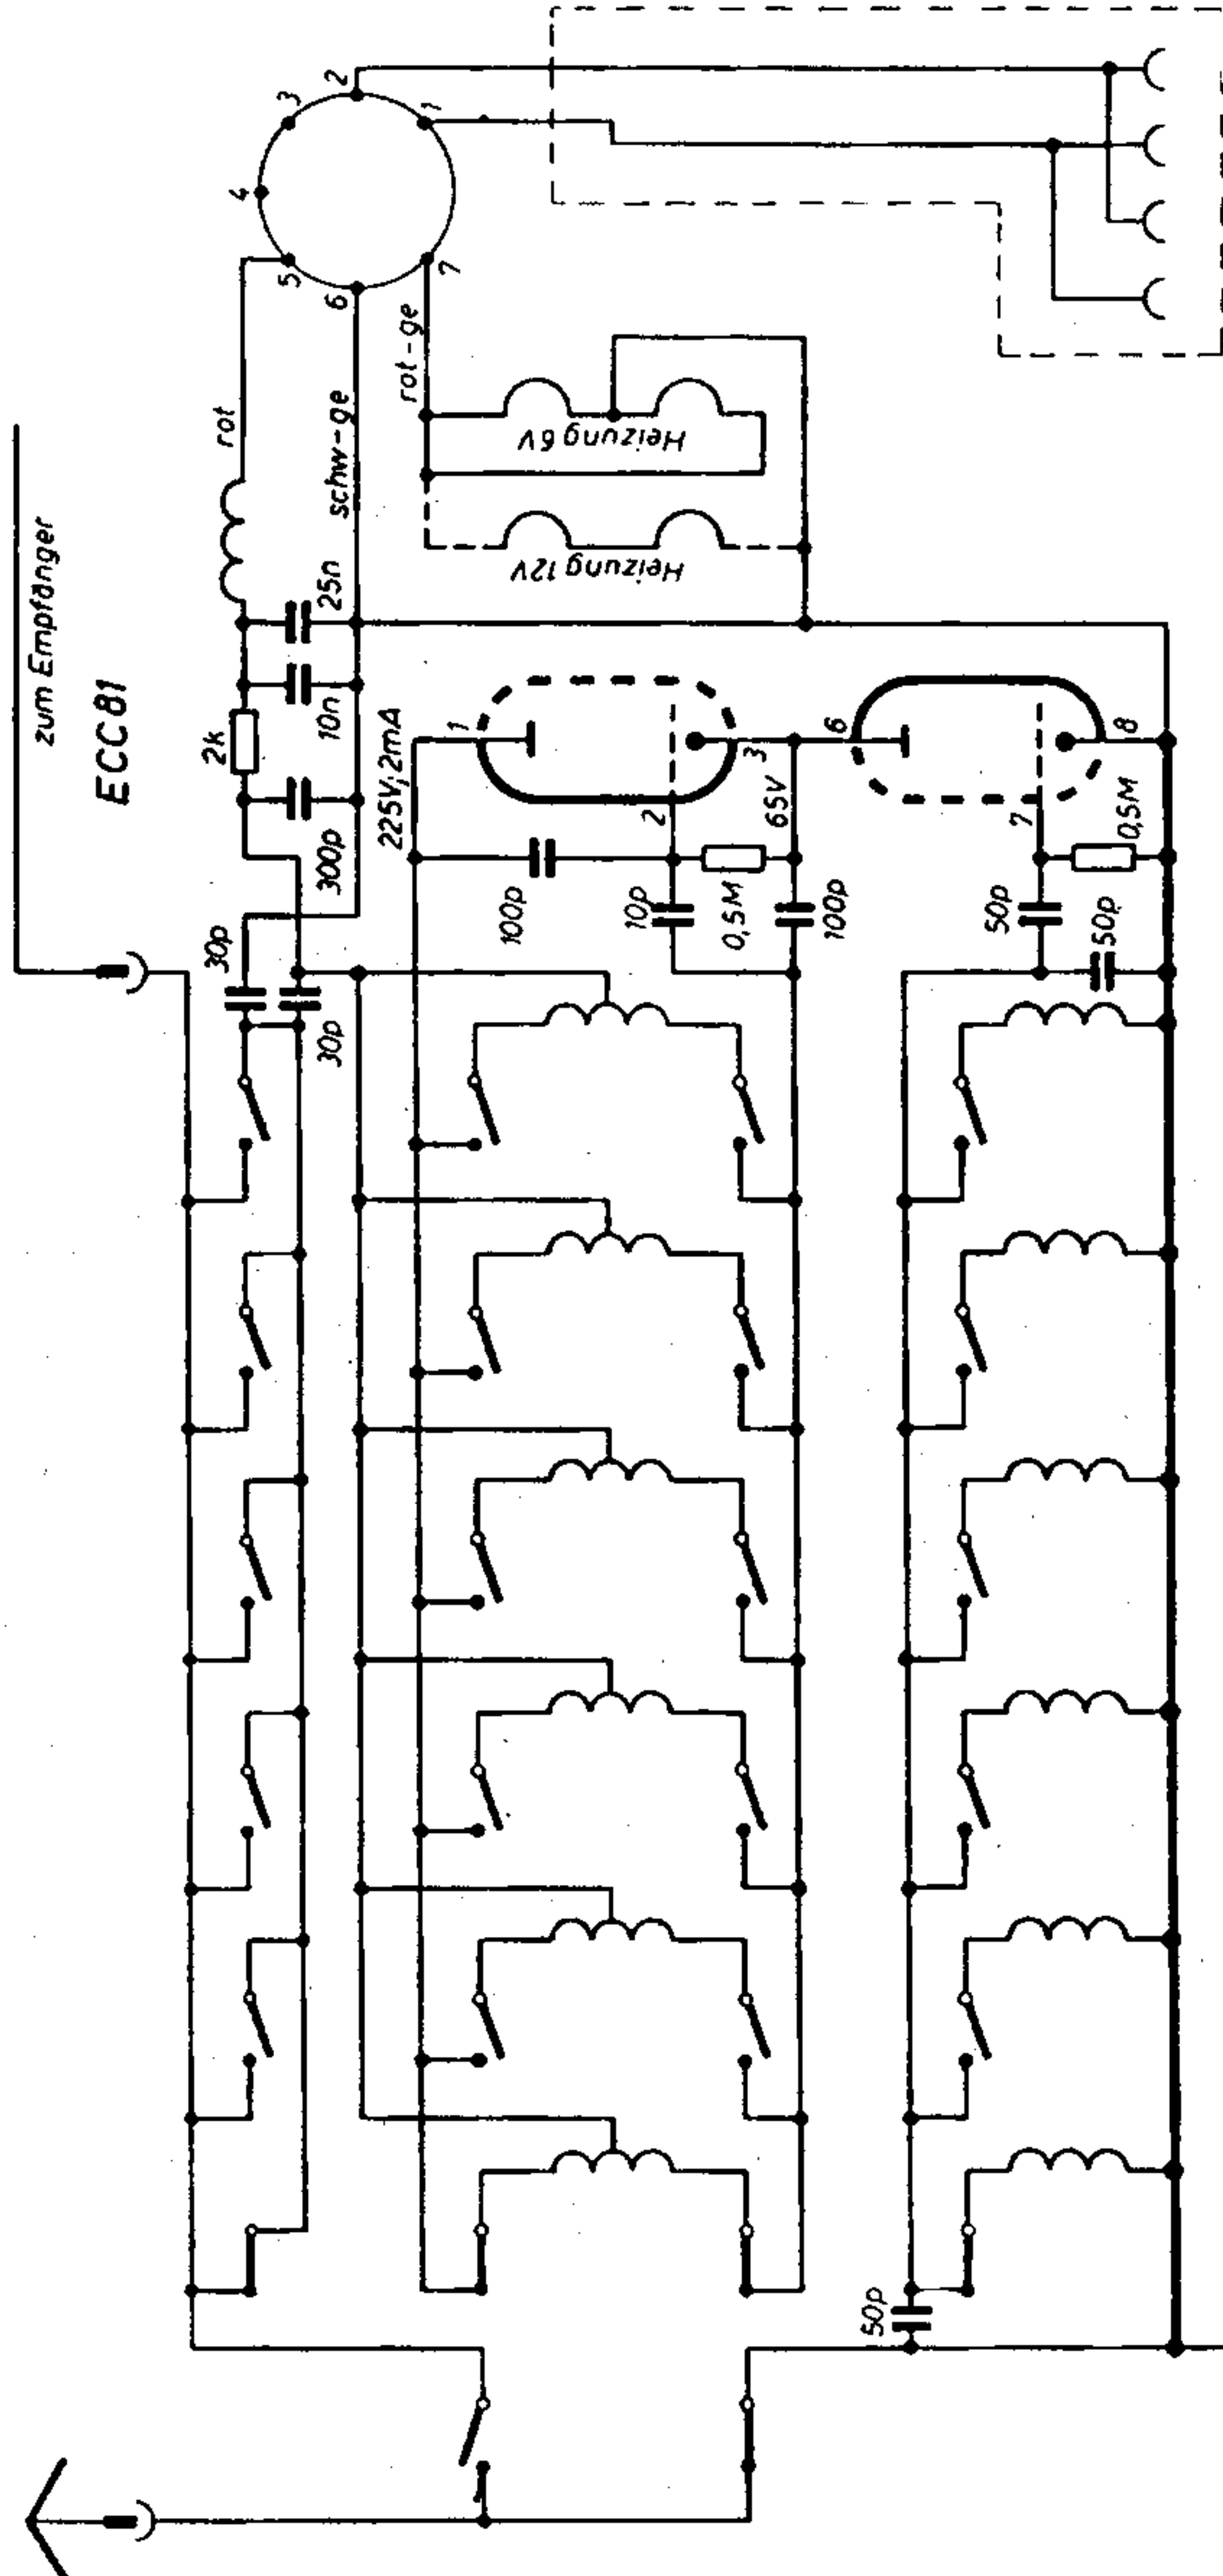

Becker Reims Kurzwellenvorsatz I-IV

(ab Nr. 10001)

ab Nr. 11243

Taste

- 1
- 2
- 3
- 4
- 5
- 6
- 7

Spannungsmesser: Röhrenvoltmeter

Taste	Bereich
1	16m Band
2	19m "
3	25m "
4	31m "
5	41m "
6	49m "
7	Nmschaltaste