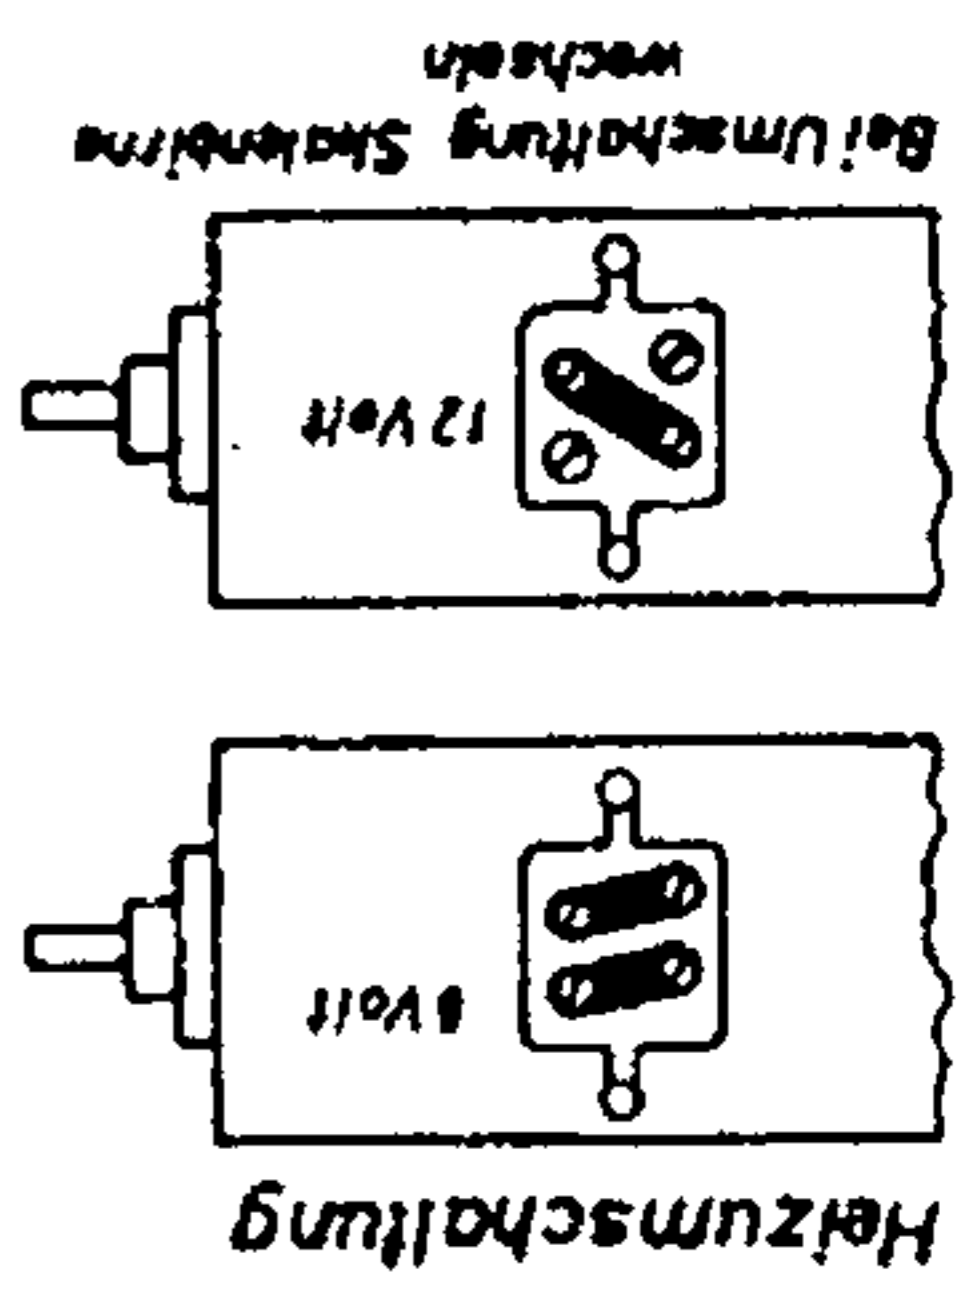

(ab Nr. 400001)

EL 86

EC 92

EBF 89

ECH 81

Spannungsmesser: Röhrenvoltmeter
 — 6 Volt — 12 Volt

Kaco C122/6

ZF = 460 kHz