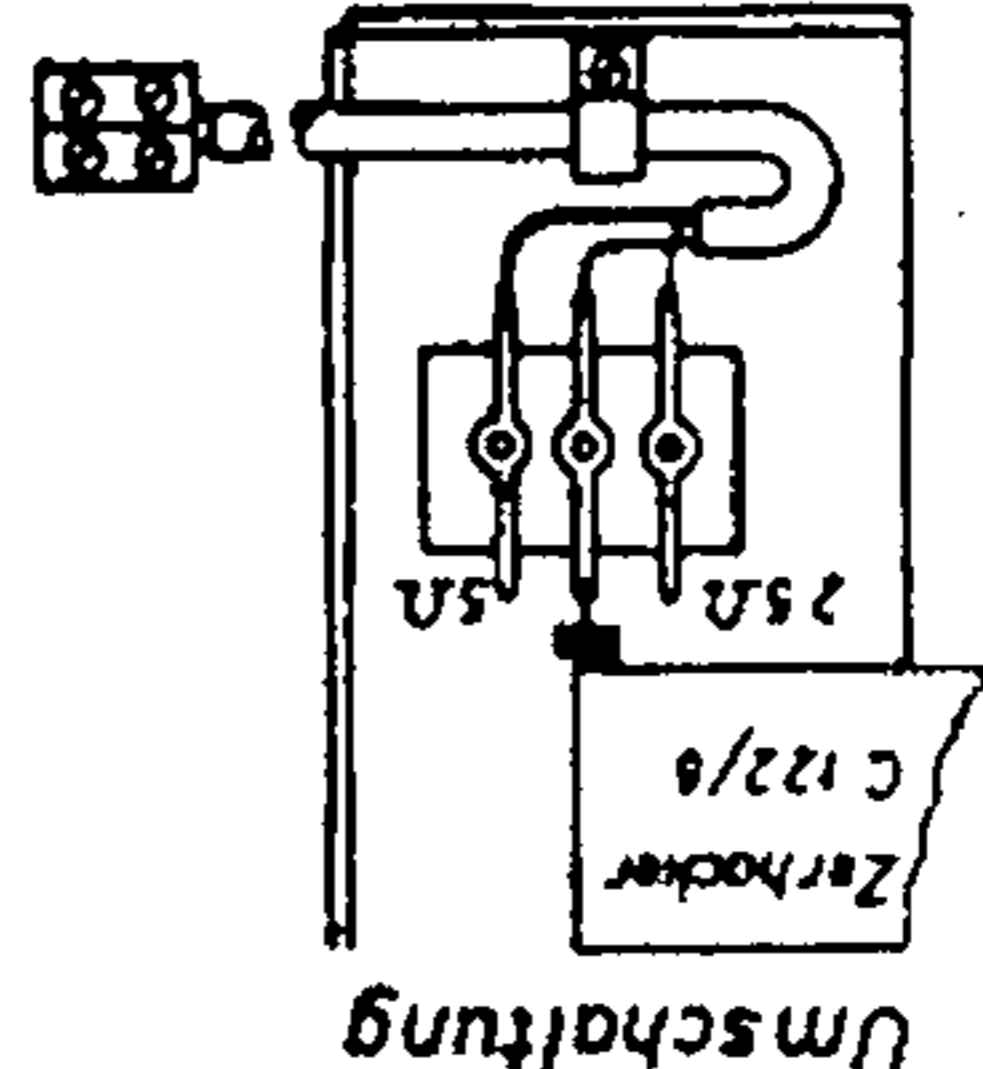

(ab Nr. 400001)

EL 86

EC 92

EBF 89

ECH 81

Spannungsmesser: Röhrenvoltmeter
 — 6 Volt — 12 Volt

Kaco C122/6

ZF = 460 kHz