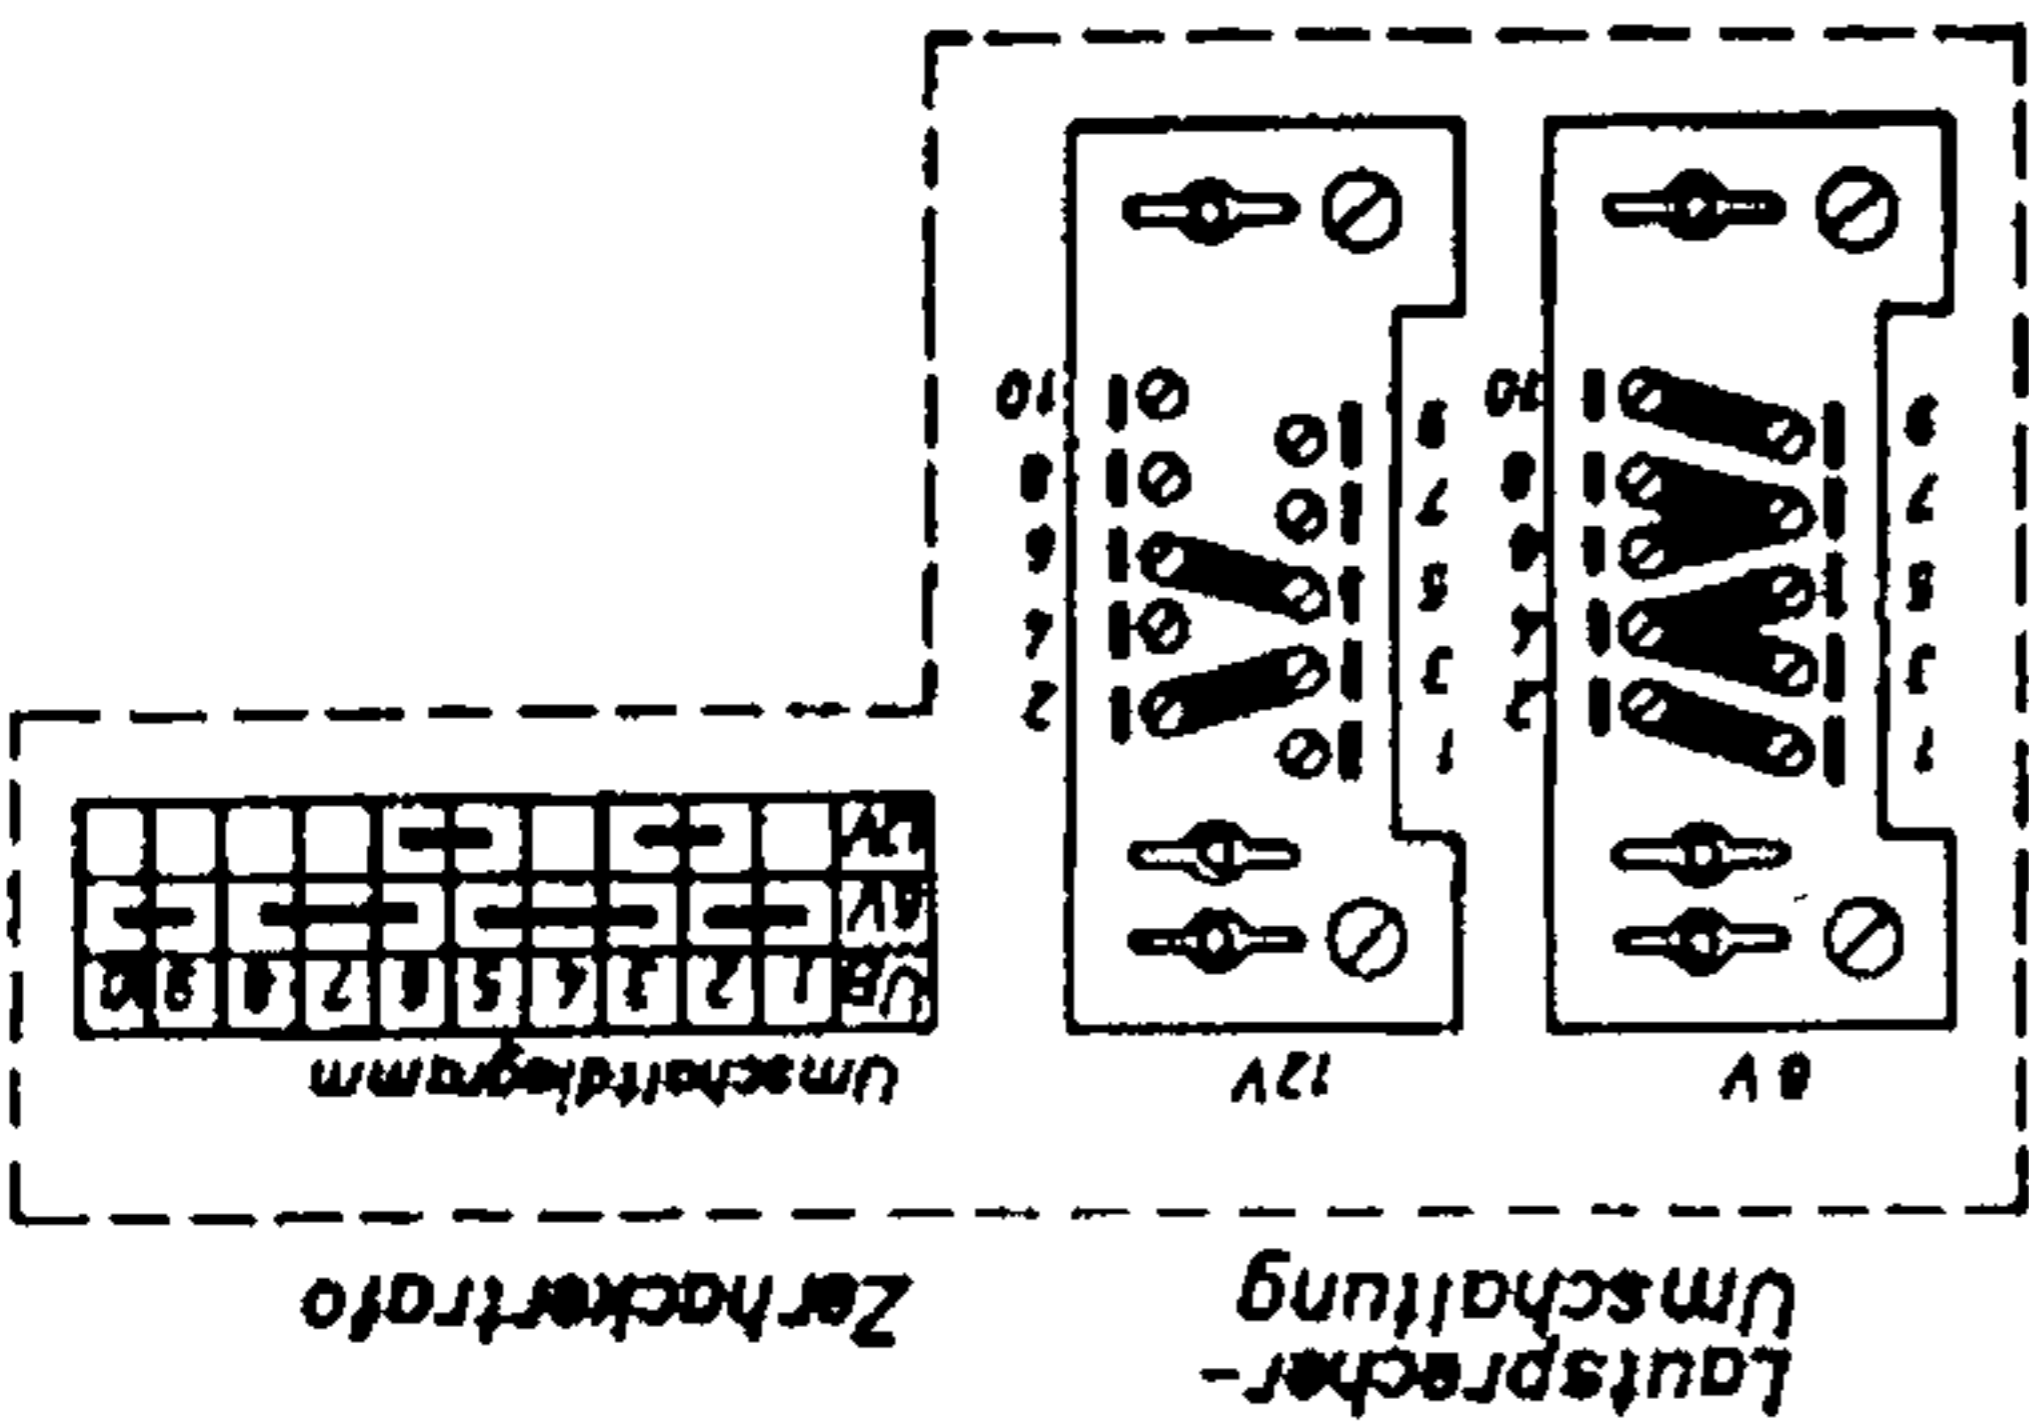

(ab Nr. 400001)

EL 86

EC 92

EBF 89

ECH 81

Spannungsmesser: Röhrenvoltmeter
 — 6 Volt — 12 Volt

Kaco C122/6

ZF = 460 kHz