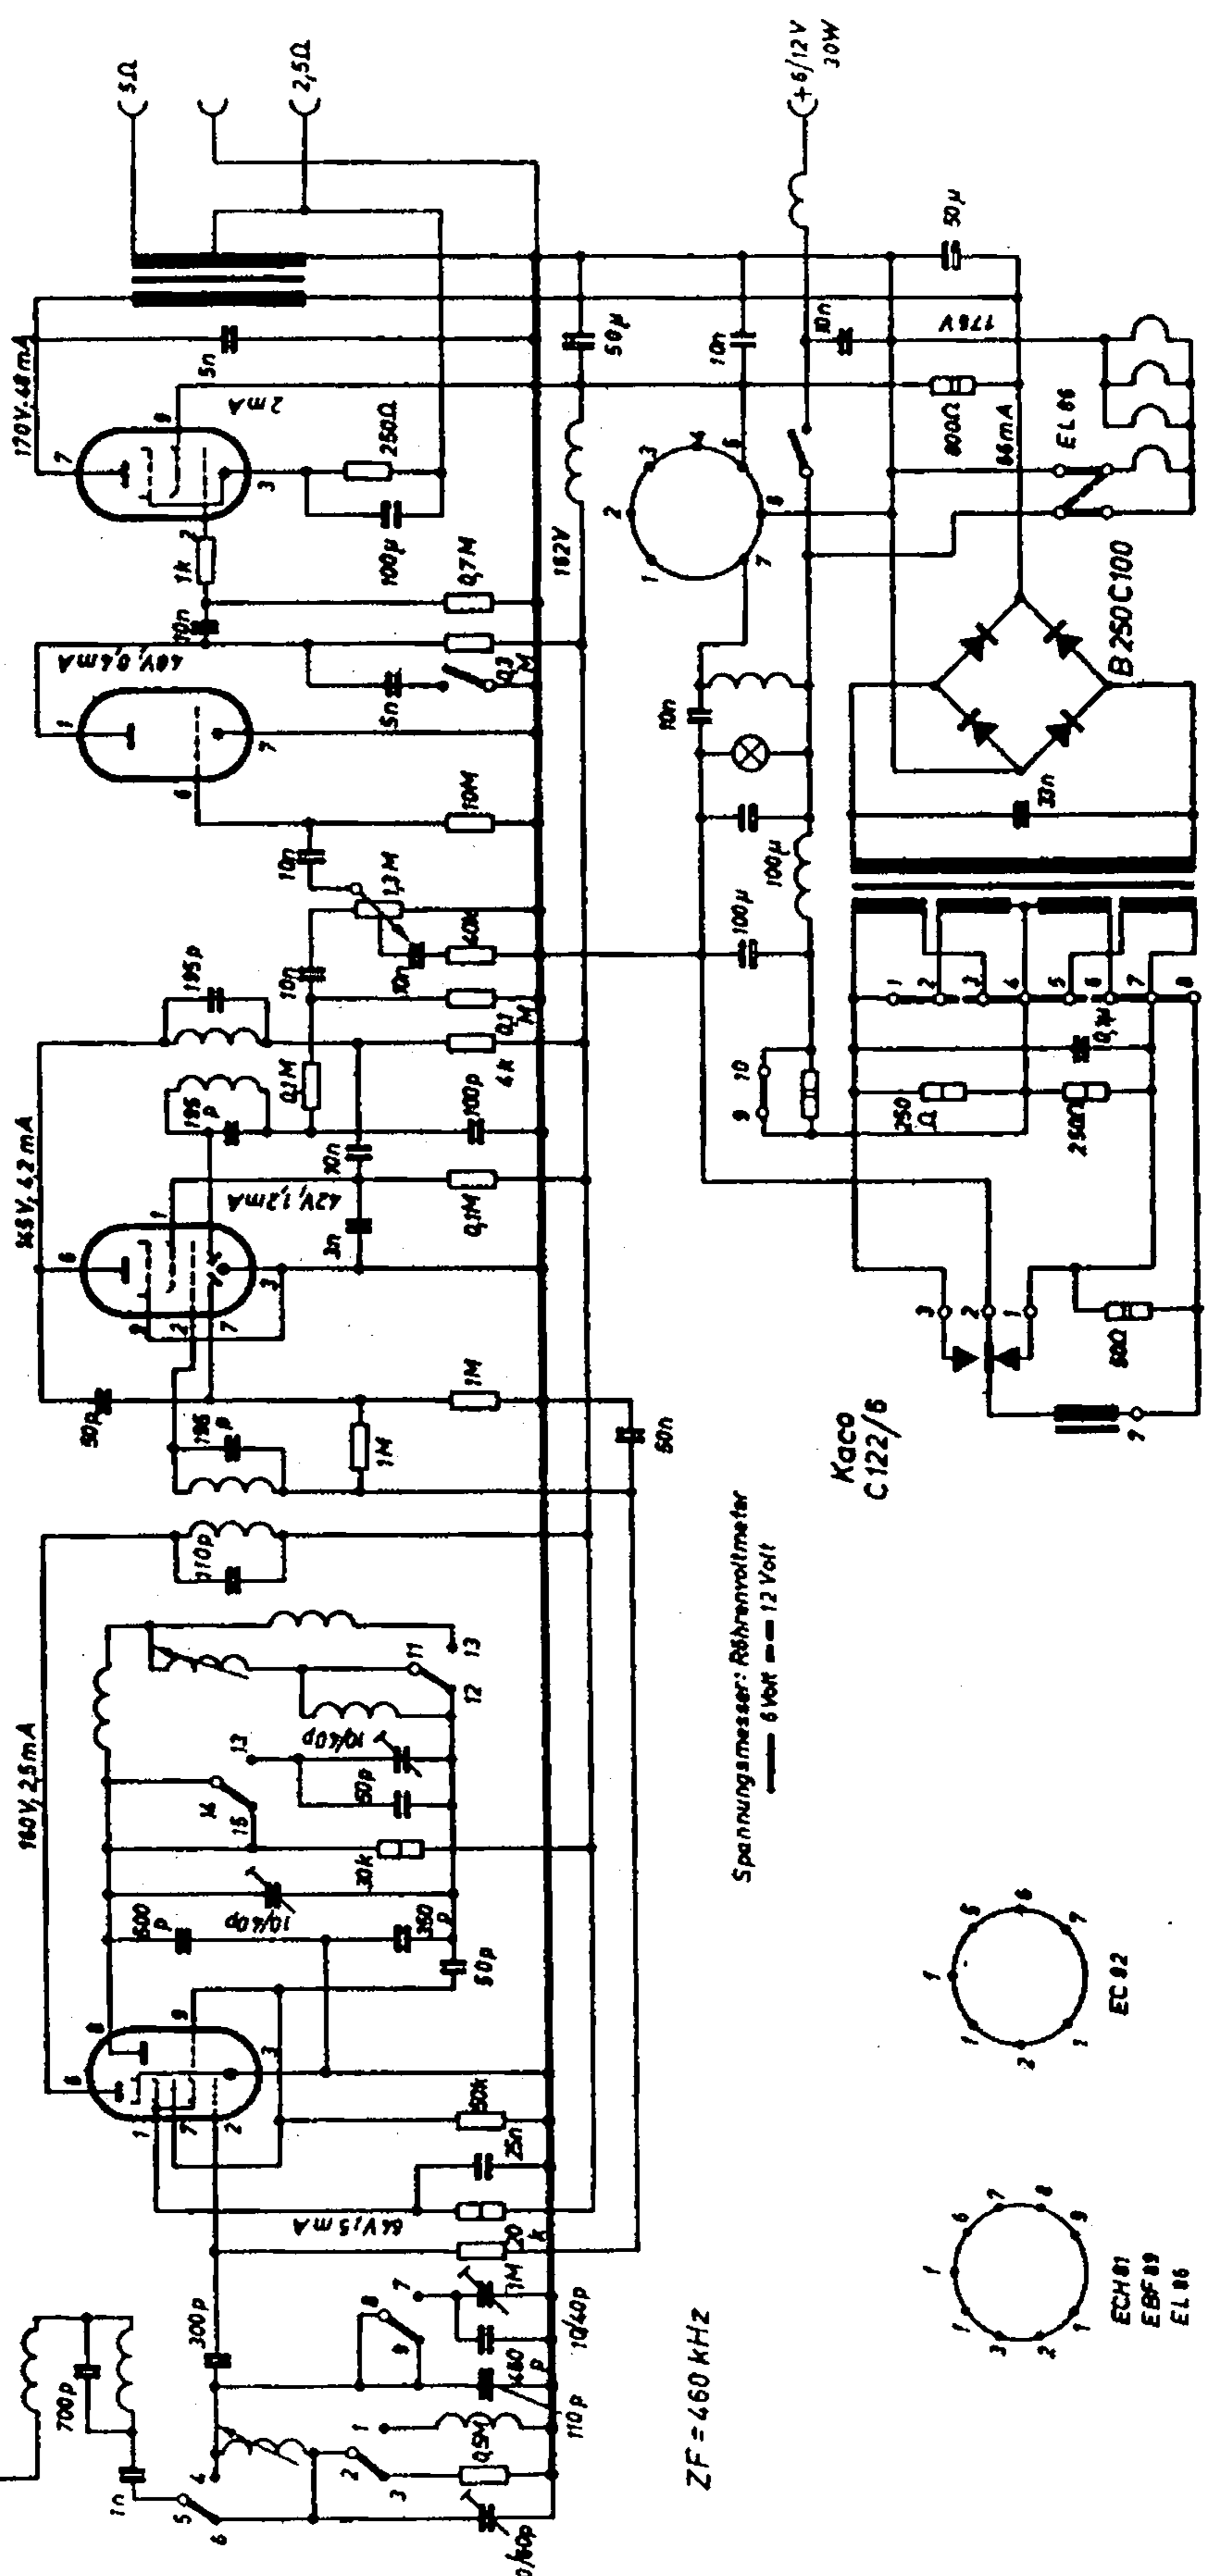

(ab Nr. 400001)

EL 86

EC 92

EBF 89

ECH 81

Spannungsmesser: Röhrenvoltmeter
 — 6 Volt — 12 Volt

Kaco C122/6

ZF = 460 kHz