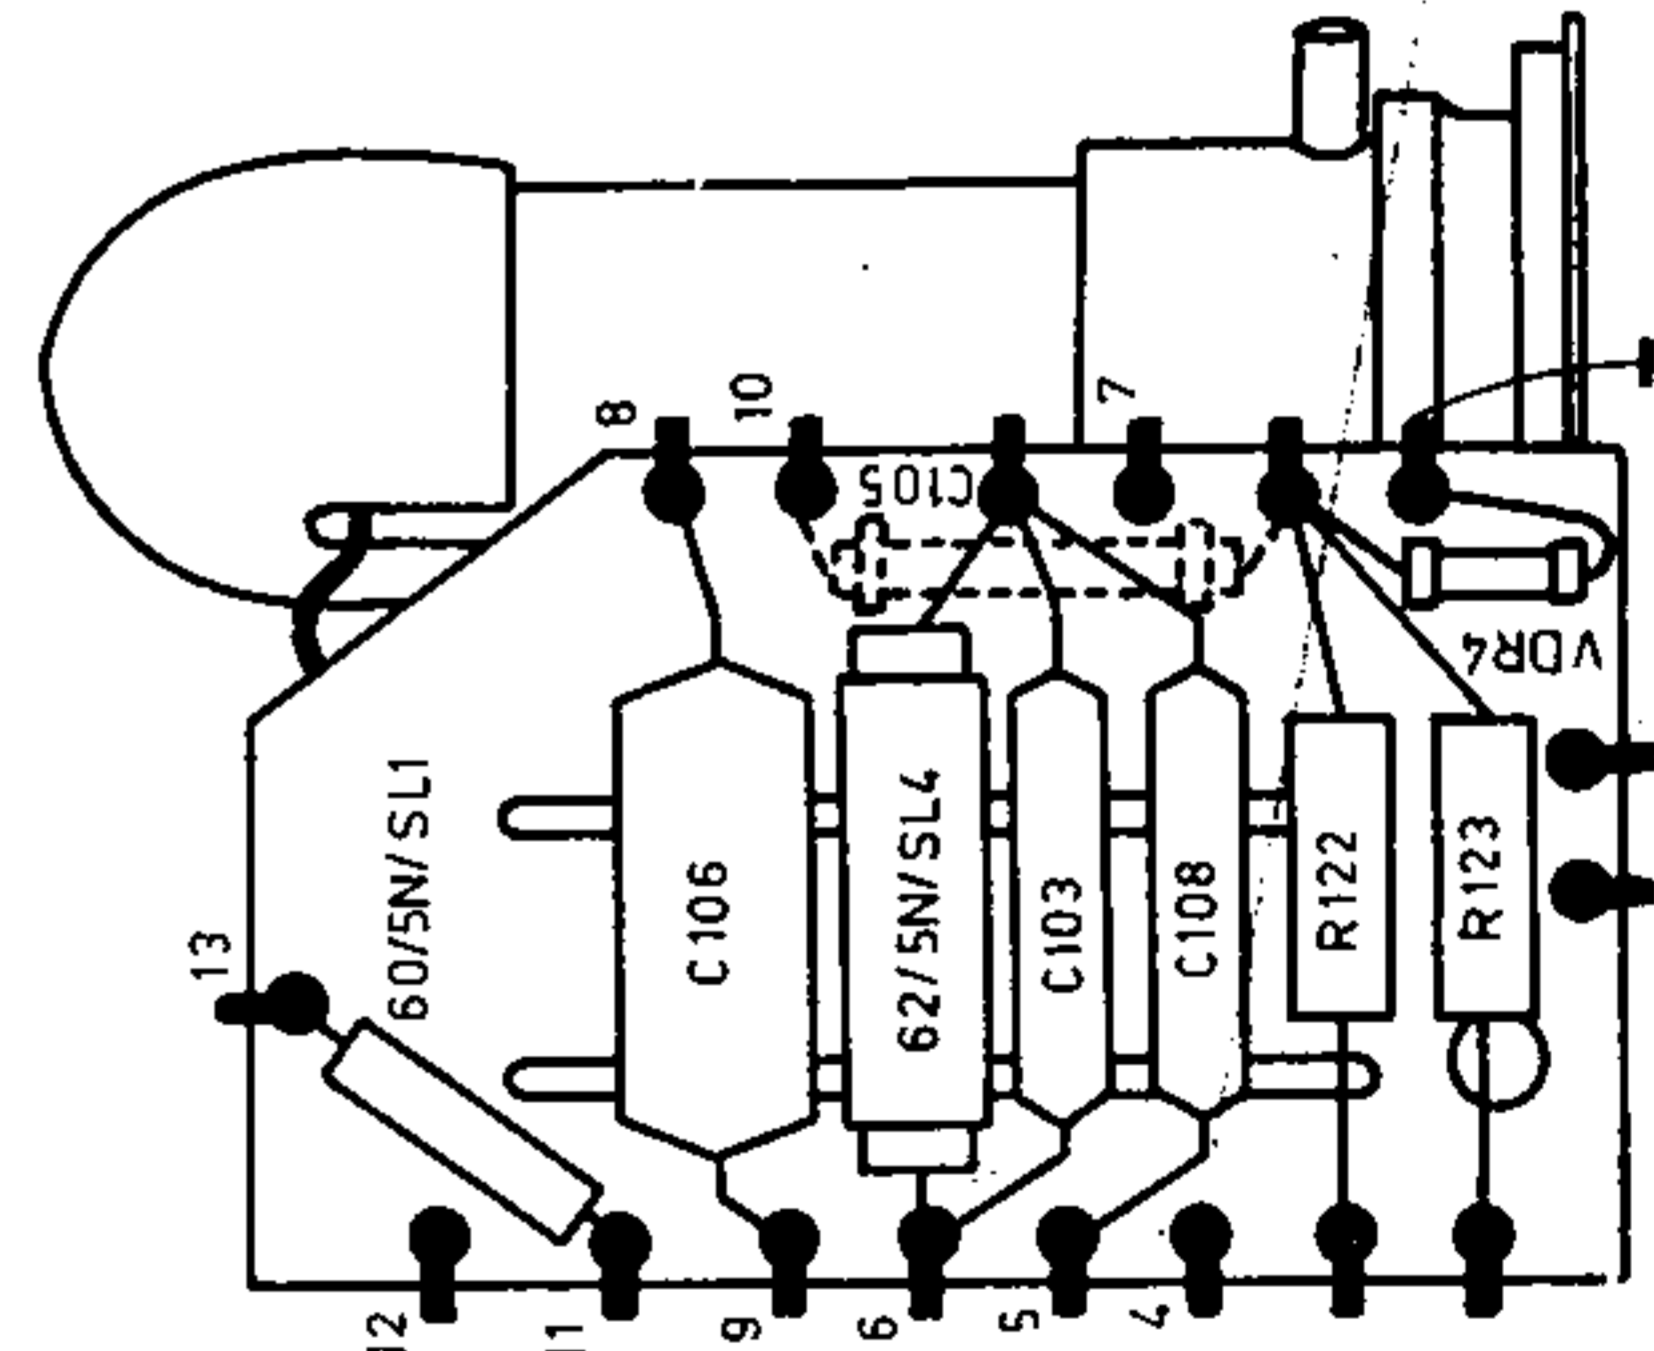

Met dank aan Antoine Ketelslegers

- V1 Preampli. sound
- V2 Output sound
- V3 P. T.
- V4 Tuner oscill.
- V5 Mixer
- V6 Cascade input
- V7 Pull in autom.
- V8 React. & Line oscill.
- V9 Phase detection
- V10 Sync. amplifier
- V11 Autom. 625/819
- V12 Frame sync. former
- V13 Sync. inverter
- V14 S.A.C.
- V15 A.G.C. & Blanking
- V16 Blocking oscill.
- V17 Frame output
- V18 Video inverter
- V19 Video output
- V20 Video amplifier
- V21 Video amplifier
- V22 Video amplifier
- V23 IF sound amplifier
- V24 IF sound amplifier
- V25 Boosterdiode
- V26 Line output
- V27 V. H. T. rectifier
- V28 U. H. F. oscill.
- V29 U. H. F. input

- VDR5 E 299 DE / P 338 Orange - Orange - Grey
- VDR6 E 299 DE / A 334 Silver - Orange - Green - Yellow
- VDR7 E 298 ED / P 353 Yellow Point

- VDR1 E 299 DC / P 350 Orange - Green - Black
- VDR2 E 299 DD / A 334 Orange - Orange - Yellow
- VDR3 E 299 DE / P 354 Orange - Green - Yellow
- VDR4 E 298 ZZ / 01

For further information about SPACE CONTROL see separate paper.

SPACE CONTROL

For further information about
SPACE CONTROL see separate paper.

-BARCO-
TYPE 63-5N-07

DRAWN
BELG. NORM. 625L.

Set :
ANTARES
MIDAS
SATURN

TONE
VOLUME

A.M. TEST POINT

CONTRAST

BRIGHTNESS

RELAYS
REL. 1
REL. 2
REL. 3

1	2	3	4	5	6	7	8	9	10	11	12	13	14	15	16	17	18
0.0	0.0	0.0	0.0	0.0	0.0	0.0	0.0	0.0	0.0	0.0	0.0	0.0	0.0	0.0	0.0	0.0	0.0
19	20	21	22	23	24	25	26	27	28	29	30	31	32	33	34		