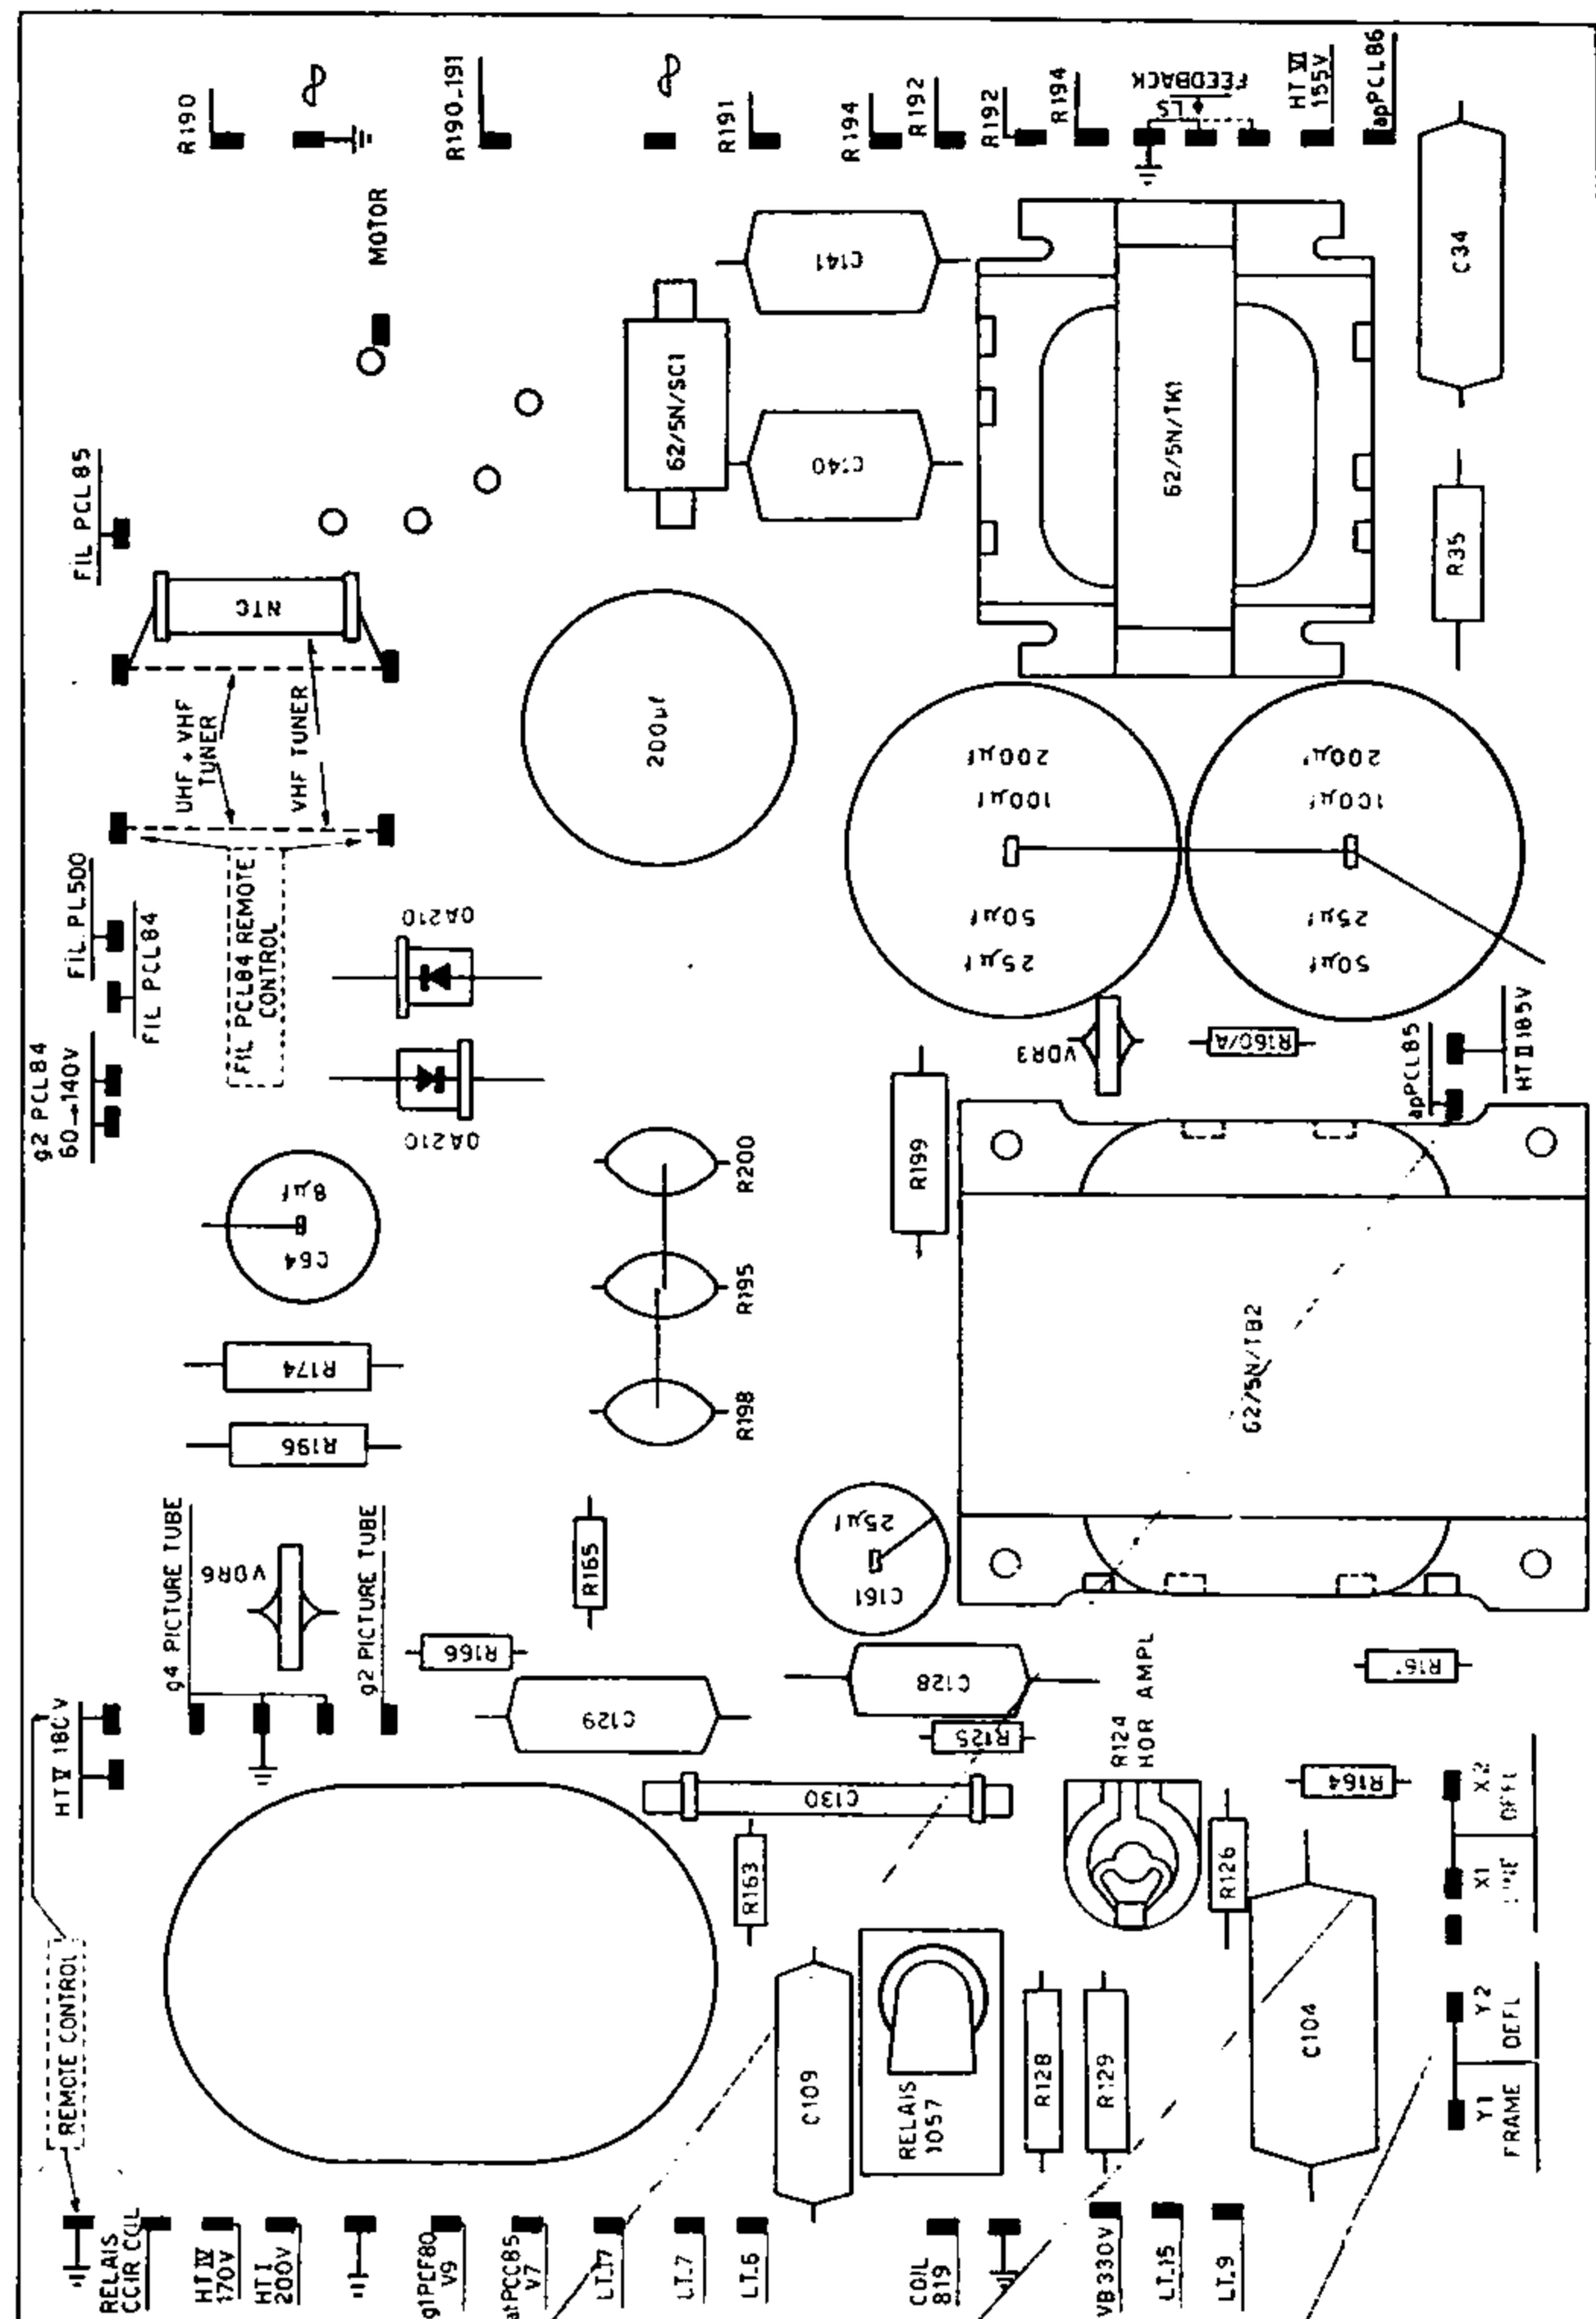

Met dank aan Antoine Ketelslegers

- V1 Preampli. sound
- V2 Output sound
- V3 P. T.
- V4 Tuner oscill.
- V5 Mixer
- V6 Cascade input
- V7 Pull in autom.
- V8 React. & Line oscill.
- V9 Phase detection
- V10 Sync. amplifier
- V11 Autom. 625/819
- V12 Frame sync. former
- V13 Sync. inverter
- V14 S.A.C.
- V15 A.G.C. & Blanking
- V16 Blocking oscill.
- V17 Frame output
- V18 Video inverter
- V19 Video output
- V20 Video amplifier
- V21 Video amplifier
- V22 Video amplifier
- V23 IF sound amplifier
- V24 IF sound amplifier
- V25 Boosterdiode
- V26 Line output
- V27 V. H. T. rectifier
- V28 U. H. F. oscill.
- V29 U. H. F. input

- VDR5 E 299 DE / P 338 Orange - Orange - Grey
- VDR6 E 299 DE / A 334 Silver - Orange - Green - Yellow
- VDR7 E 298 ED / P 353 Yellow Point

- VDR1 E 299 DC / P 350 Orange - Green - Black
- VDR2 E 299 DD / A 334 Orange - Orange - Yellow
- VDR3 E 299 DE / P 354 Orange - Green - Yellow
- VDR4 E 298 ZZ / 01