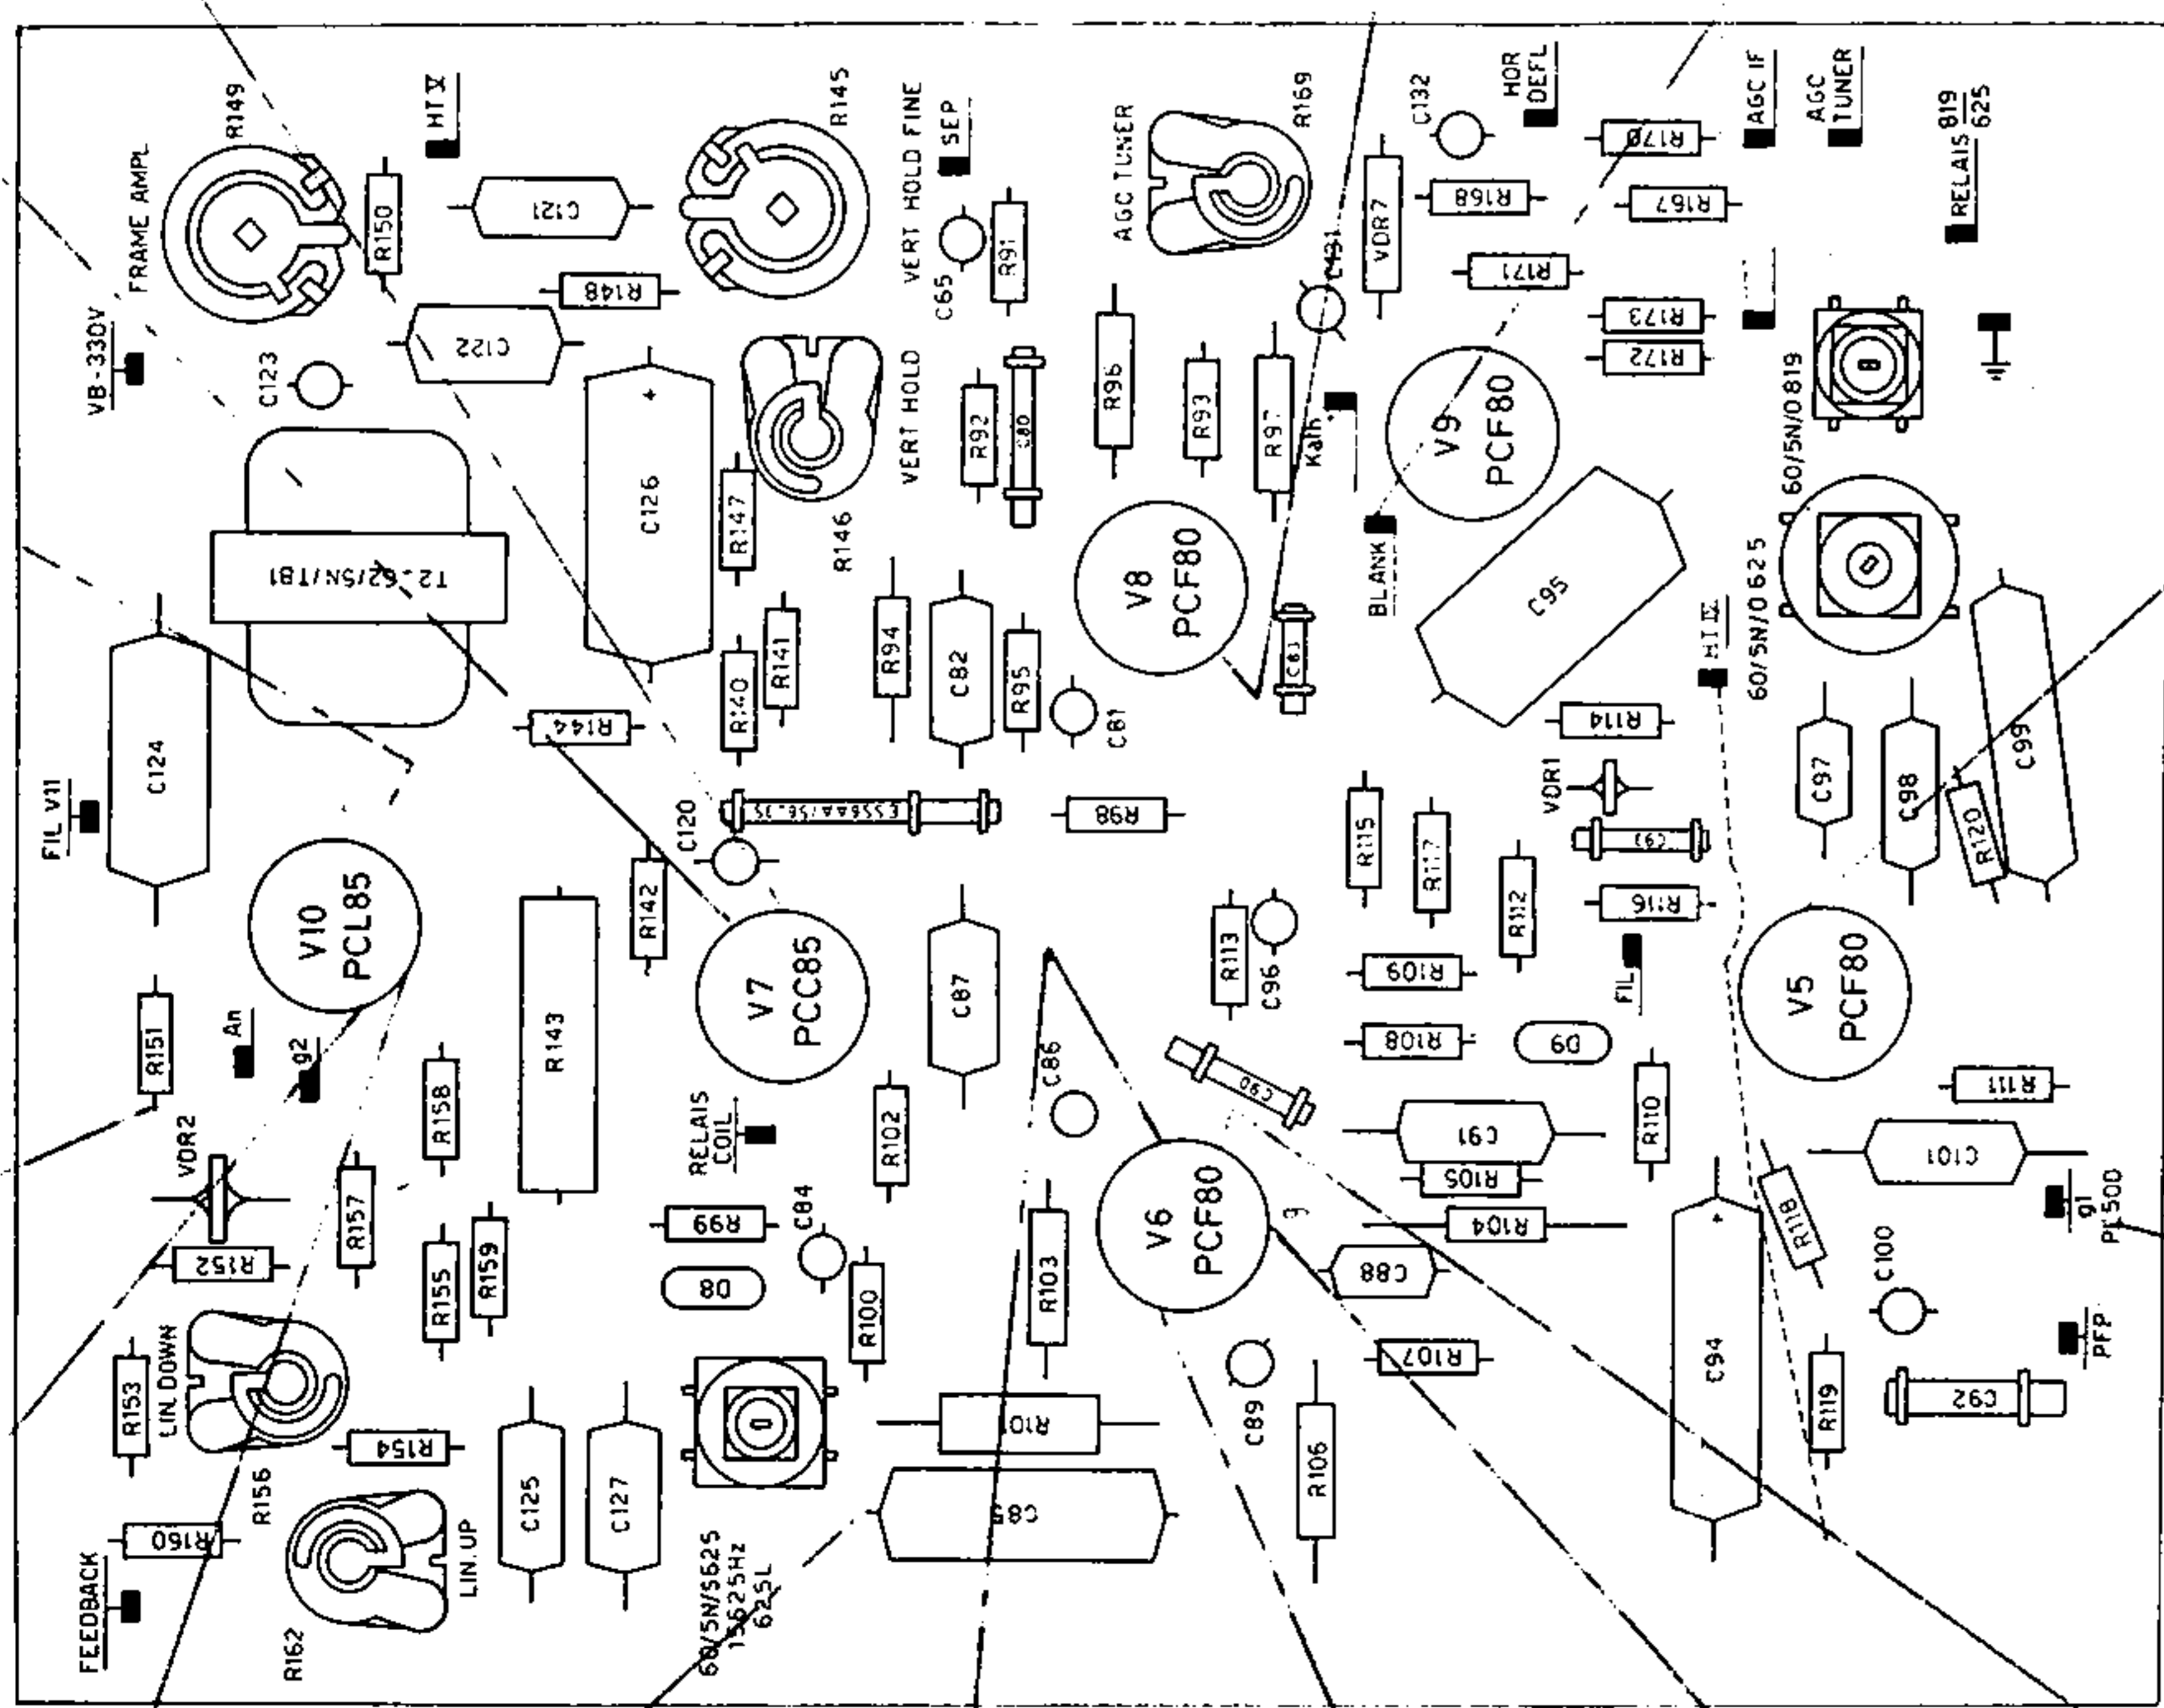

Met dank aan Antoine Ketelslegers

- V1 Preampli. sound
- V2 Output sound
- V3 P. T.
- V4 Tuner oscill.
- V5 Mixer
- V6 Cascade input
- V7 Pull in autom.
- V8 React. & Line oscill.
- V9 Phase detection
- V10 Sync. amplifier
- V11 Autom. 625/819
- V12 Frame sync. former
- V13 Sync. inverter
- V14 S.A.C.
- V15 A.G.C. & Blanking
- V16 Blocking oscill.
- V17 Frame output
- V18 Video inverter
- V19 Video output
- V20 Video amplifier
- V21 Video amplifier
- V22 Video amplifier
- V23 IF sound amplifier
- V24 IF sound amplifier
- V25 Boosterdiode
- V26 Line output
- V27 V. H. T. rectifier
- V28 U. H. F. oscill.
- V29 U. H. F. input

- VDR5 E 299 DE / P 338 Orange - Orange - Grey
- VDR6 E 299 DE / A 334 Silver - Orange - Green - Yellow
- VDR7 E 298 ED / P 353 Yellow Point

- VDR1 E 299 DC / P 350 Orange - Green - Black
- VDR2 E 299 DD / A 334 Orange - Orange - Yellow
- VDR3 E 299 DE / P 354 Orange - Green - Yellow
- VDR4 E 298 ZZ / 01