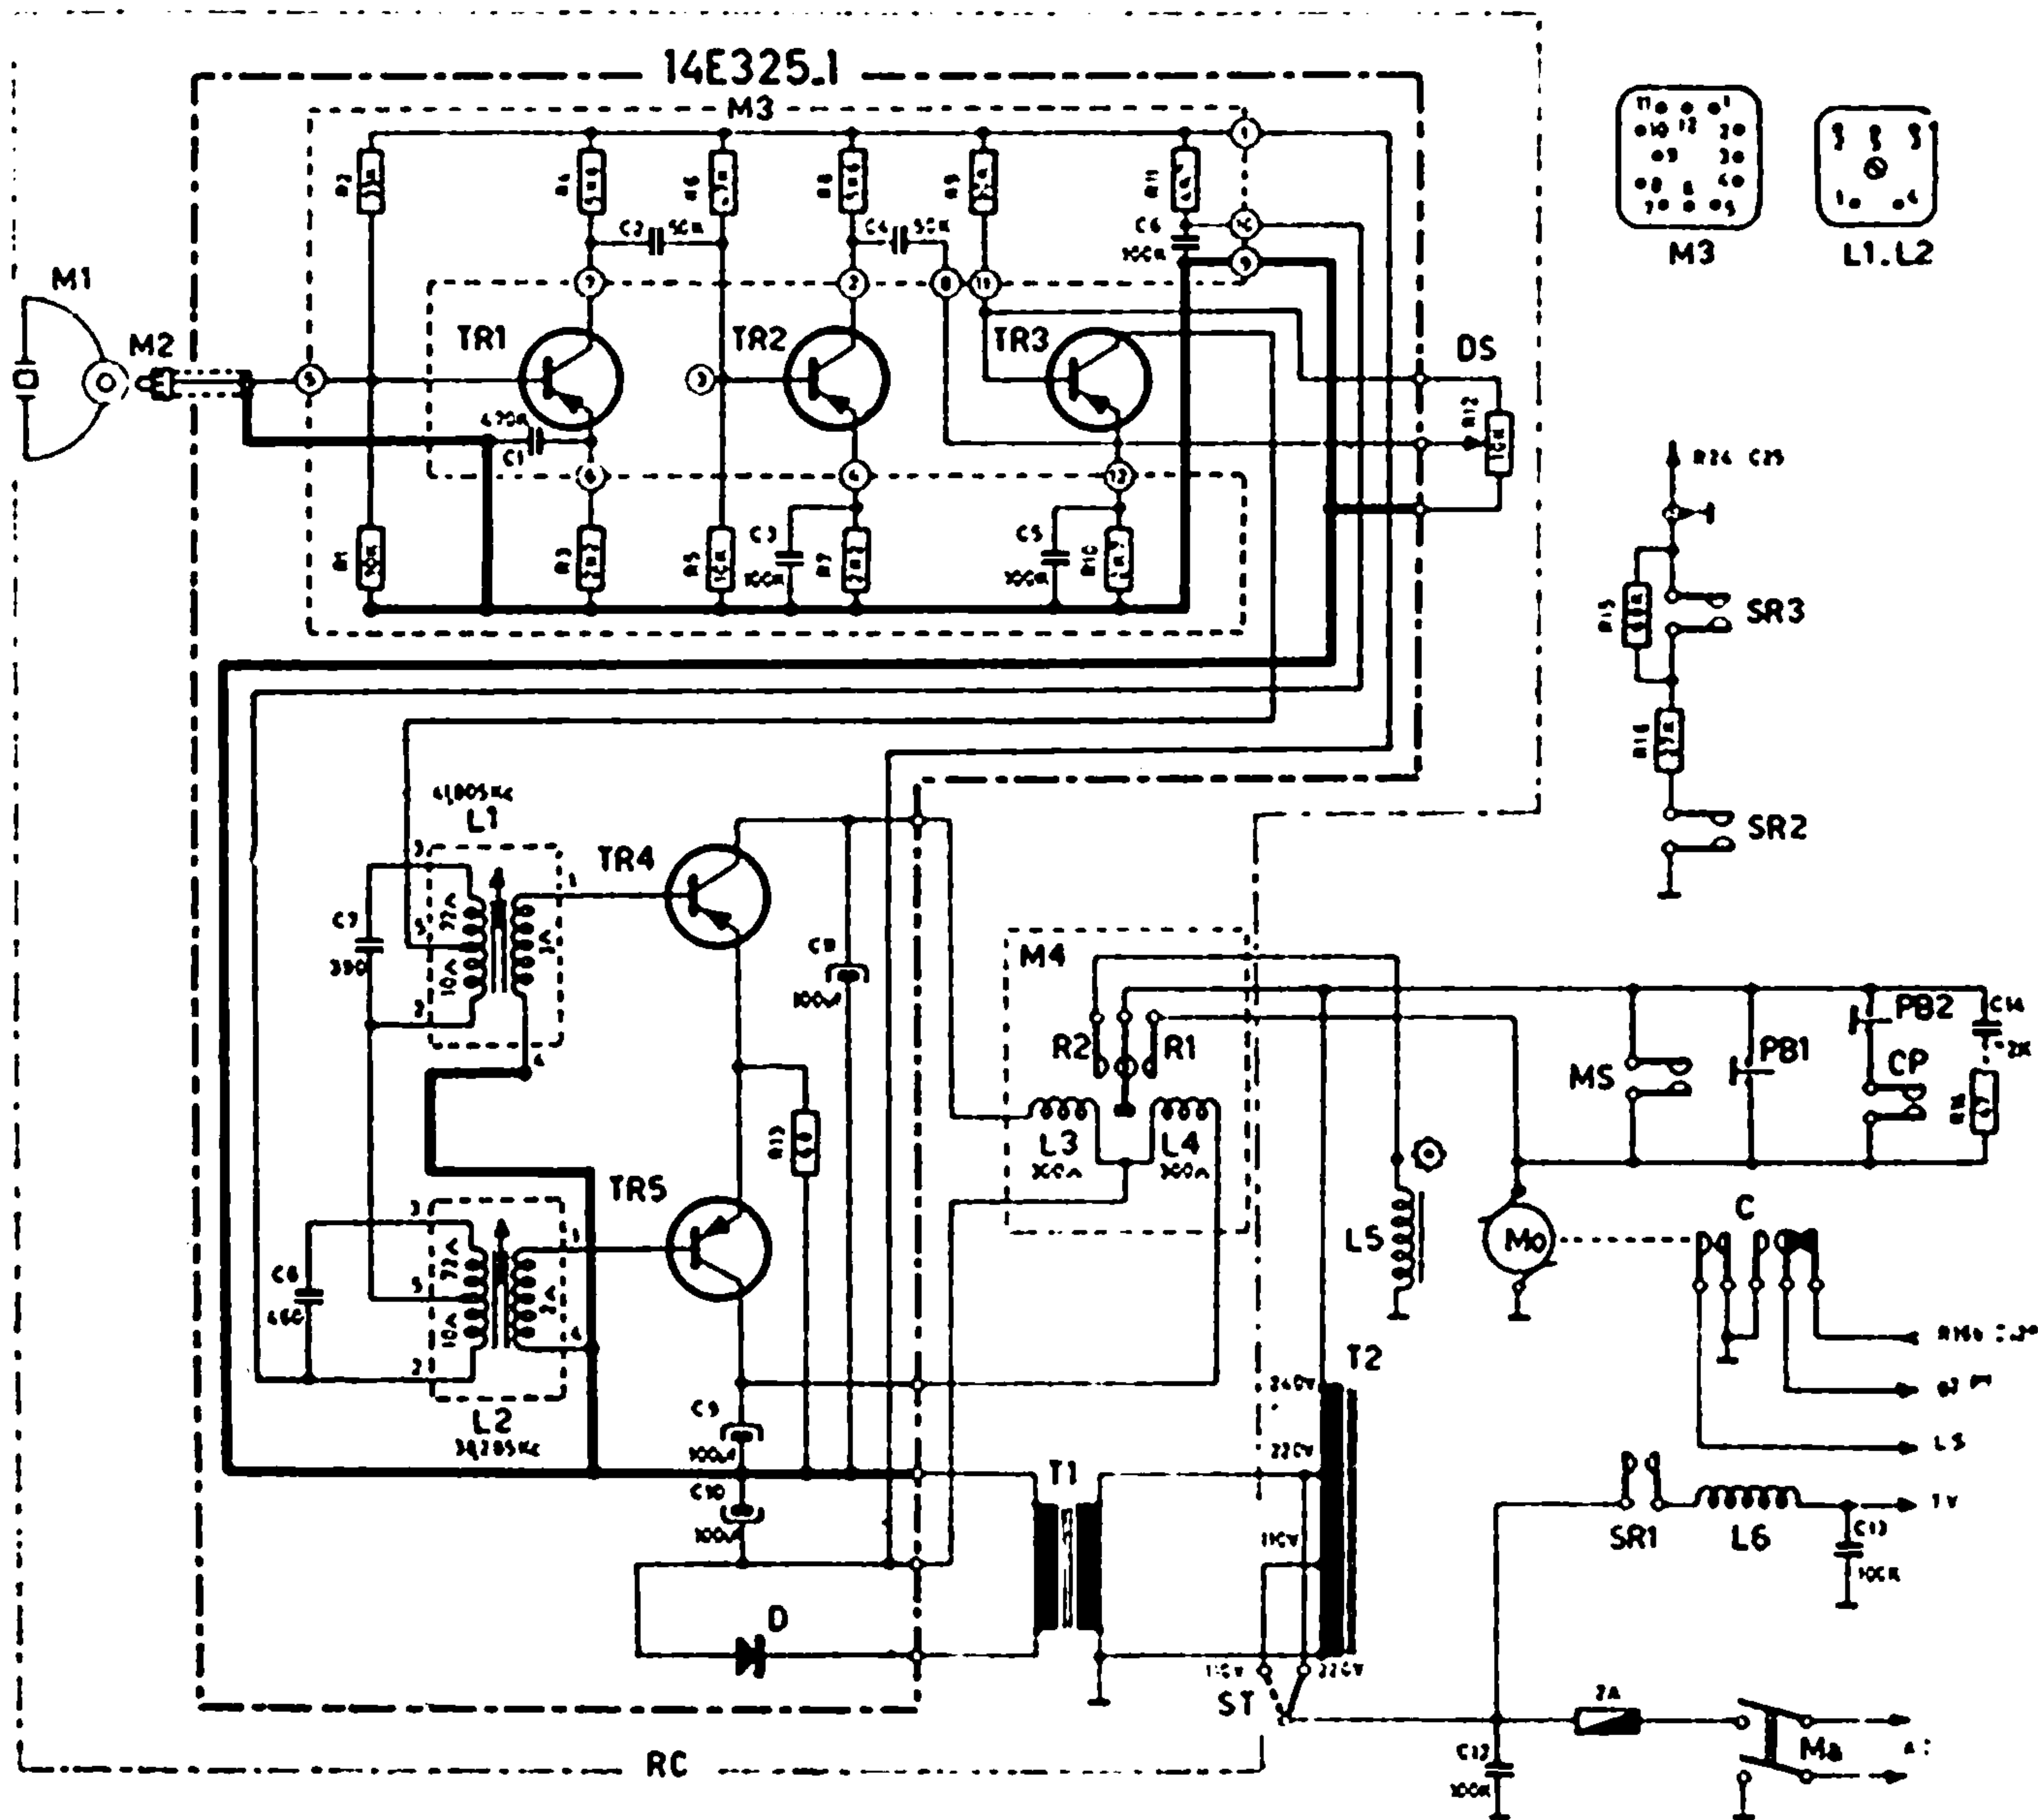

Met dank aan Antoine Ketelslegers

- V1 Preampli. sound
- V2 Output sound
- V3 P. T.
- V4 Tuner oscill.
- V5 Mixer
- V6 Cascade input
- V7 Pull in autom.
- V8 React. & Line oscill.
- V9 Phase detection
- V10 Sync. amplifier
- V11 Autom. 625/819
- V12 Frame sync. former
- V13 Sync. inverter
- V14 S.A.C.
- V15 A.G.C. & Blanking
- V16 Blocking oscill.
- V17 Frame output
- V18 Video inverter
- V19 Video output
- V20 Video amplifier
- V21 Video amplifier
- V22 Video amplifier
- V23 IF sound amplifier
- V24 IF sound amplifier
- V25 Boosterdiode
- V26 Line output
- V27 V. H. T. rectifier
- V28 U. H. F. oscill.
- V29 U. H. F. input

- VDR5 E 299 DE / P 338 Orange - Orange - Grey
- VDR6 E 299 DE / A 334 Silver - Orange - Green - Yellow
- VDR7 E 298 ED / P 353 Yellow Point

- VDR1 E 299 DC / P 350 Orange - Green - Black
- VDR2 E 299 DD / A 334 Orange - Orange - Yellow
- VDR3 E 299 DE / P 354 Orange - Green - Yellow
- VDR4 E 298 ZZ / 01

For further information about SPACE CONTROL see separate paper.

SPACE CONTROL

For further information about
SPACE CONTROL see separate paper.

-BARCO-
TYPE 63-5N-07

DRAWN
BELG. NORM. 625L.

Set :
ANTARES
MIDAS
SATURN