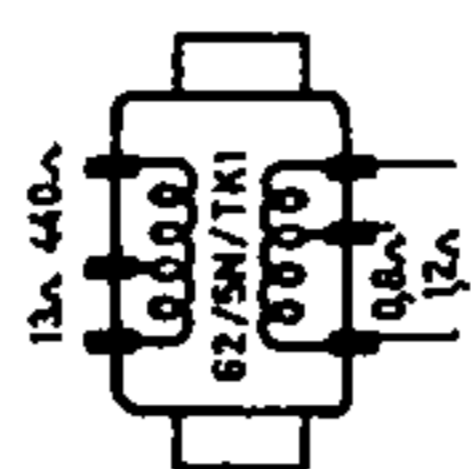

Met dank aan Antoine Ketelslegers

- V1 Preampli. sound
- V2 Output sound
- V3 P. T.
- V4 Tuner oscill.
- V5 Mixer
- V6 Cascade input
- V7 Pull in autom.
- V8 React. & Line oscill.
- V9 Phase detection
- V10 Sync. amplifier
- V11 Autom. 625/819
- V12 Frame sync. former
- V13 Sync. inverter
- V14 S.A.C.
- V15 A.G.C. & Blanking
- V16 Blocking oscill.
- V17 Frame output
- V18 Video inverter
- V19 Video output
- V20 Video amplifier
- V21 Video amplifier
- V22 Video amplifier
- V23 IF sound amplifier
- V24 IF sound amplifier
- V25 Boosterdiode
- V26 Line output
- V27 V. H. T. rectifier
- V28 U. H. F. oscill.
- V29 U. H. F. input

- VDR5 E 299 DE / P 338 Orange - Orange - Grey
- VDR6 E 299 DE / A 334 Silver - Orange - Green - Yellow
- VDR7 E 298 ED / P 353 Yellow Point

- VDR1 E 299 DC / P 350 Orange - Green - Black
- VDR2 E 299 DD / A 334 Orange - Orange - Yellow
- VDR3 E 299 DE / P 354 Orange - Green - Yellow
- VDR4 E 298 ZZ / 01

TONE
VOLUME

A.M. TEST POINT

CONTRAST

BRIGHTNESS

RELAYS
REL. 1
REL. 2
REL. 3

1	2	3	4	5	6	7	8	9	10	11	12	13	14	15	16	17	18
0.0	0.0	0.0	0.0	0.0	0.0	0.0	0.0	0.0	0.0	0.0	0.0	0.0	0.0	0.0	0.0	0.0	0.0
19	20	21	22	23	24	25	26	27	28	29	30	31	32	33	34		