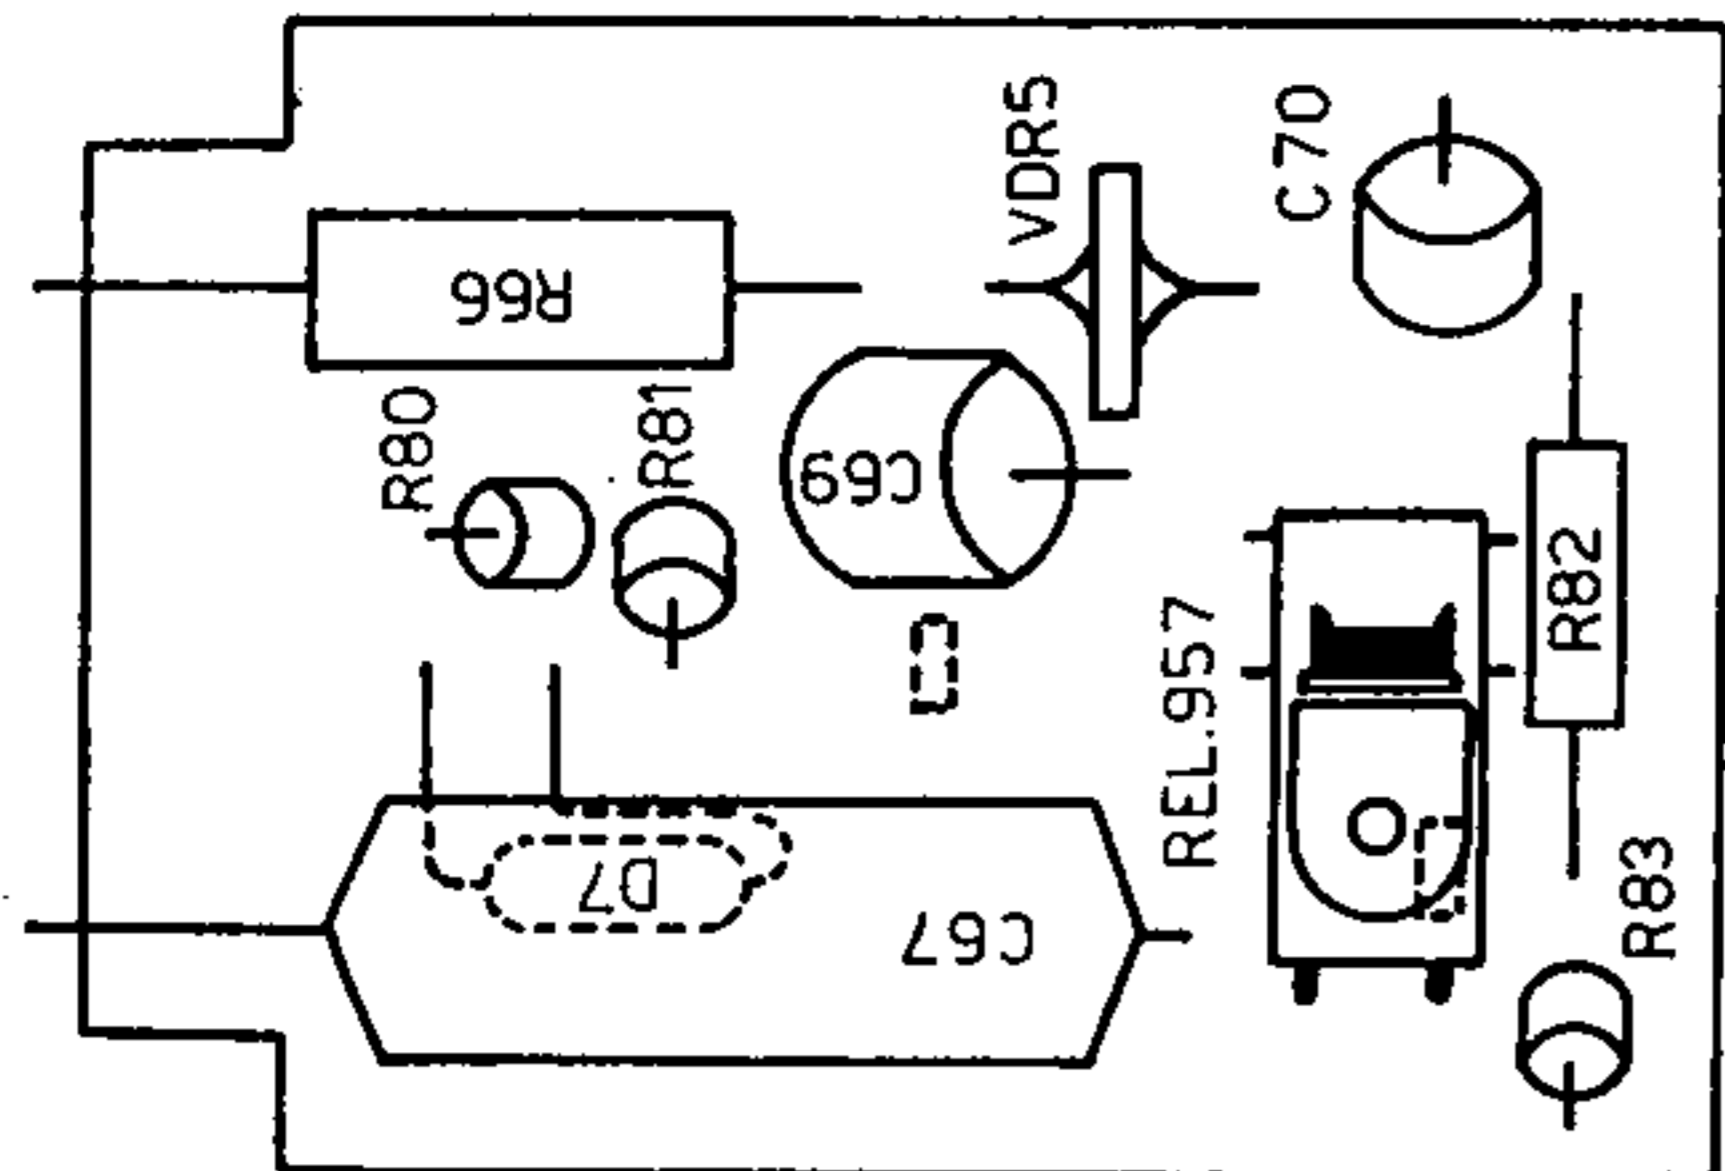

Met dank aan Antoine Ketelslegers

- V1 Preampli. sound
- V2 Output sound
- V3 P. T.
- V4 Tuner oscill.
- V5 Mixer
- V6 Cascade input
- V7 Pull in autom.
- V8 React. & Line oscill.
- V9 Phase detection
- V10 Sync. amplifier
- V11 Autom. 625/819
- V12 Frame sync. former
- V13 Sync. inverter
- V14 S.A.C.
- V15 A.G.C. & Blanking
- V16 Blocking oscill.
- V17 Frame output
- V18 Video inverter
- V19 Video output
- V20 Video amplifier
- V21 Video amplifier
- V22 Video amplifier
- V23 IF sound amplifier
- V24 IF sound amplifier
- V25 Boosterdiode
- V26 Line output
- V27 V. H. T. rectifier
- V28 U. H. F. oscill.
- V29 U. H. F. input

- VDR5 E 299 DE / P 338 Orange - Orange - Grey
- VDR6 E 299 DE / A 334 Silver - Orange - Green - Yellow
- VDR7 E 298 ED / P 353 Yellow Point

- VDR1 E 299 DC / P 350 Orange - Green - Black
- VDR2 E 299 DD / A 334 Orange - Orange - Yellow
- VDR3 E 299 DE / P 354 Orange - Green - Yellow
- VDR4 E 298 ZZ / 01