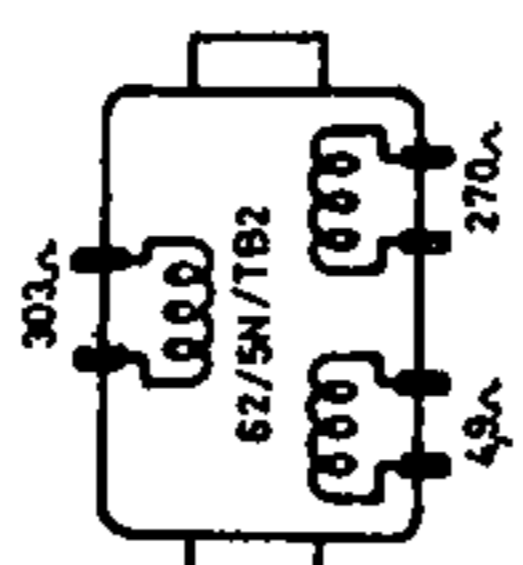

Met dank aan Antoine Ketelslegers

- V1 Preampli. sound
- V2 Output sound
- V3 P. T.
- V4 Tuner oscill.
- V5 Mixer
- V6 Cascade input
- V7 Pull in autom.
- V8 React. & Line oscill.
- V9 Phase detection
- V10 Sync. amplifier
- V11 Autom. 625/819
- V12 Frame sync. former
- V13 Sync. inverter
- V14 S.A.C.
- V15 A.G.C. & Blanking
- V16 Blocking oscill.
- V17 Frame output
- V18 Video inverter
- V19 Video output
- V20 Video amplifier
- V21 Video amplifier
- V22 Video amplifier
- V23 IF sound amplifier
- V24 IF sound amplifier
- V25 Boosterdiode
- V26 Line output
- V27 V. H. T. rectifier
- V28 U. H. F. oscill.
- V29 U. H. F. input

- VDR5 E 299 DE / P 338 Orange - Orange - Grey
- VDR6 E 299 DE / A 334 Silver - Orange - Green - Yellow
- VDR7 E 298 ED / P 353 Yellow Point

- VDR1 E 299 DC / P 350 Orange - Green - Black
- VDR2 E 299 DD / A 334 Orange - Orange - Yellow
- VDR3 E 299 DE / P 354 Orange - Green - Yellow
- VDR4 E 298 ZZ / 01

TONE
VOLUME

A.M. TEST POINT

CONTRAST

BRIGHTNESS

RELAYS
REL. 1
REL. 2
REL. 3

1	2	3	4	5	6	7	8	9	10	11	12	13	14	15	16	17	18
0.0	0.0	0.0	0.0	0.0	0.0	0.0	0.0	0.0	0.0	0.0	0.0	0.0	0.0	0.0	0.0	0.0	0.0
19	20	21	22	23	24	25	26	27	28	29	30	31	32	33	34		