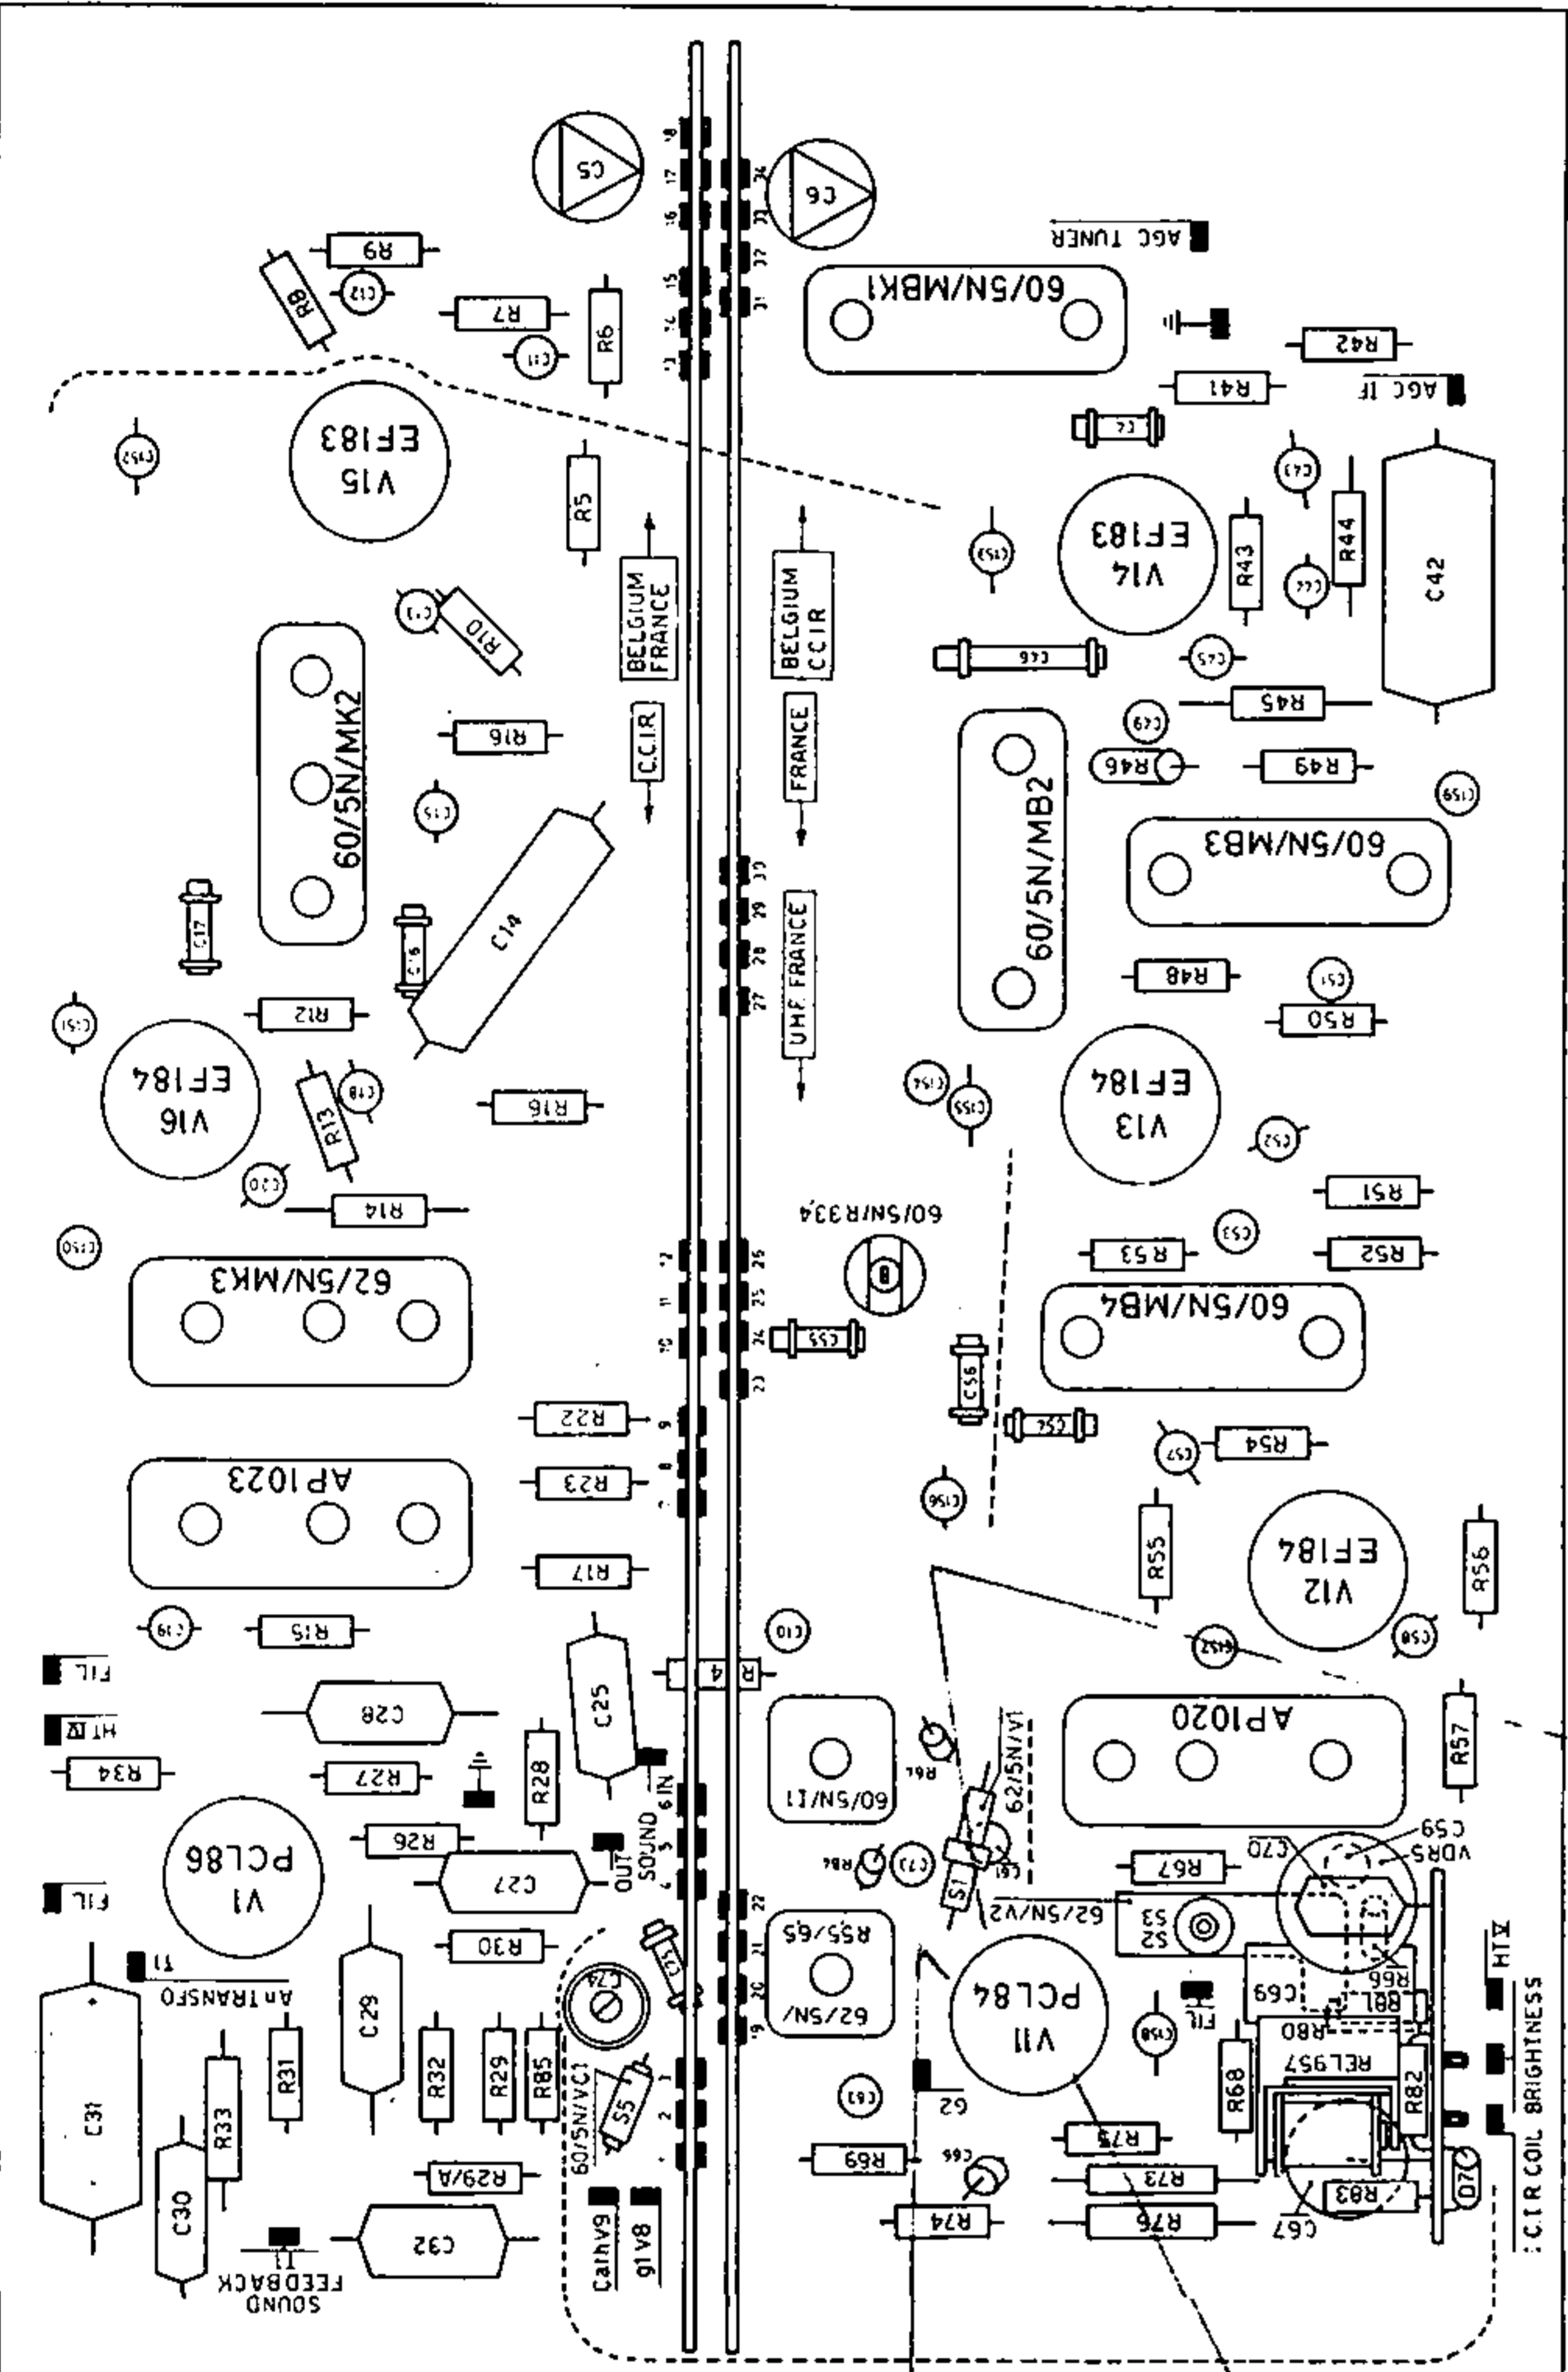

Met dank aan Antoine Ketelslegers

- V1 Preampli. sound
- V2 Output sound
- V3 P. T.
- V4 Tuner oscill.
- V5 Mixer
- V6 Cascade input
- V7 Pull in autom.
- V8 React. & Line oscill.
- V9 Phase detection
- V10 Sync. amplifier
- V11 Autom. 625/819
- V12 Frame sync. former
- V13 Sync. inverter
- V14 S.A.C.
- V15 A.G.C. & Blanking
- V16 Blocking oscill.
- V17 Frame output
- V18 Video inverter
- V19 Video output
- V20 Video amplifier
- V21 Video amplifier
- V22 Video amplifier
- V23 IF sound amplifier
- V24 IF sound amplifier
- V25 Boosterdiode
- V26 Line output
- V27 V. H. T. rectifier
- V28 U. H. F. oscill.
- V29 U. H. F. input

- VDR5 E 299 DE / P 338 Orange - Orange - Grey
- VDR6 E 299 DE / A 334 Silver - Orange - Green - Yellow
- VDR7 E 298 ED / P 353 Yellow Point

- VDR1 E 299 DC / P 350 Orange - Green - Black
- VDR2 E 299 DD / A 334 Orange - Orange - Yellow
- VDR3 E 299 DE / P 354 Orange - Green - Yellow
- VDR4 E 298 ZZ / 01

For further information about SPACE CONTROL see separate paper.

SPACE CONTROL

For further information about
SPACE CONTROL see separate paper.

-BARCO-
TYPE 63-5N-07

DRAWN
BELG. NORM. 625L.

Set :
ANTARES
MIDAS
SATURN

TONE
VOLUME

A.M. TEST POINT

CONTRAST

BRIGHTNESS

RELAYS
REL. 1
REL. 2
REL. 3

1	2	3	4	5	6	7	8	9	10	11	12	13	14	15	16	17	18
0.0	0.0	0.0	0.0	0.0	0.0	0.0	0.0	0.0	0.0	0.0	0.0	0.0	0.0	0.0	0.0	0.0	0.0
19	20	21	22	23	24	25	26	27	28	29	30	31	32	33	34		