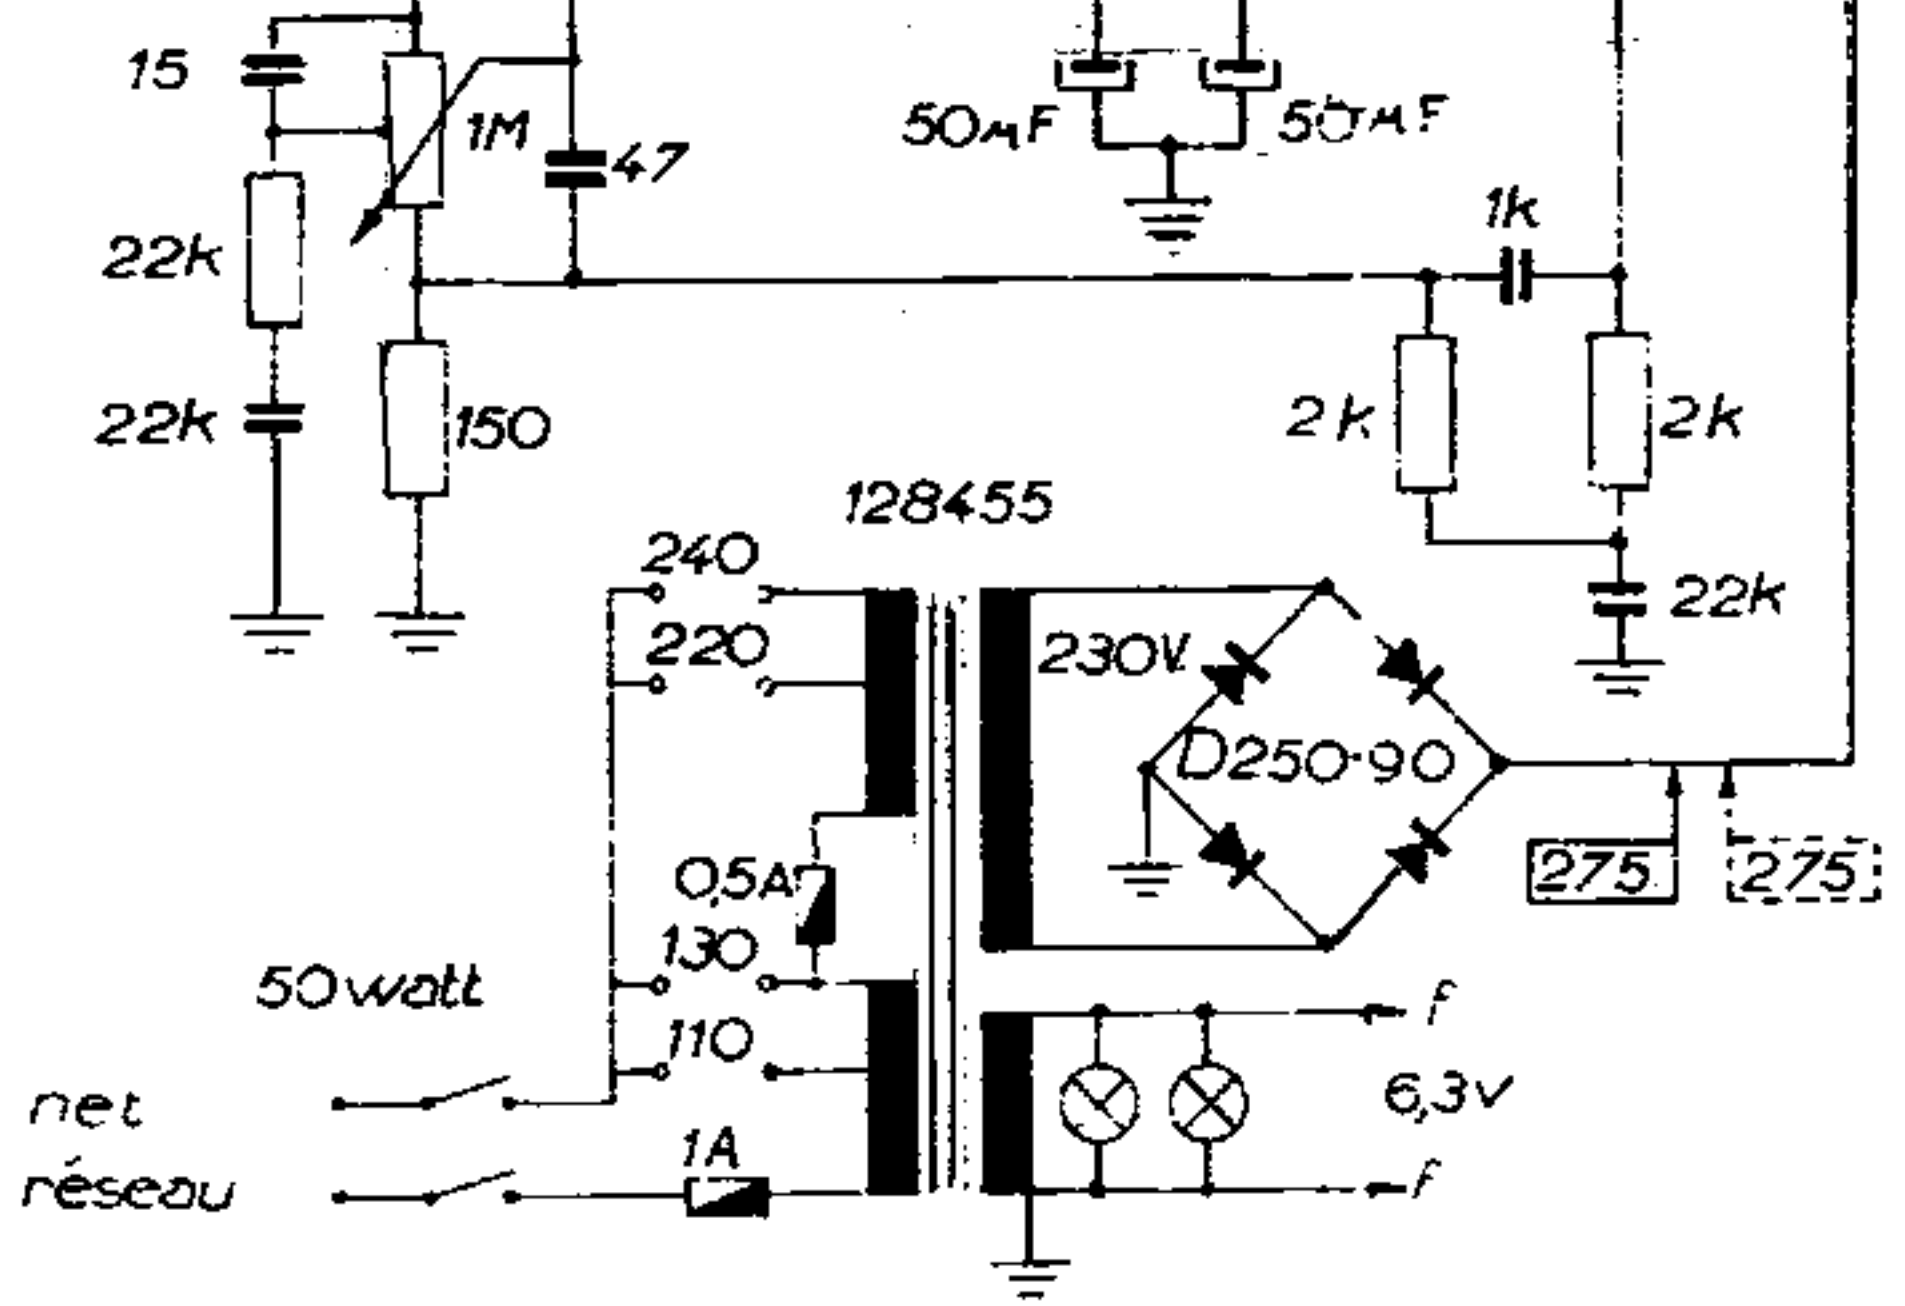

ECC85

ECH81

Met dank aan Pierre Buysse

Ned. Ver. v. Historie v/d Radio

schakelrichting
sens déplacement

Volt → AM
Volt → FM

met voltm.: 20000 Ω/v
avec

MF AM → 480 Kc
MF FM → 10,7 Mc

- Tempo : HP 8" st 7
- Capella : LS 8"
- Romance : HP 8" st. 7
- Ballerina : LS 8" st 7-13-13
- Gracioso : HP 8" st 7-7

Type CRB

erandering voorbehouden.
angements réservés

n.v. cobar Kortrijk