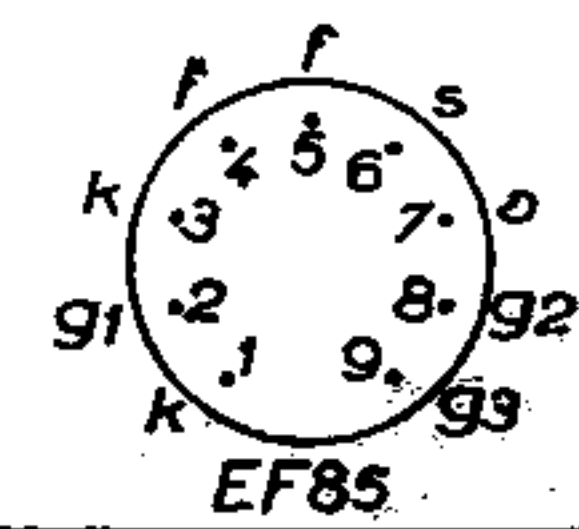

ECC85

ECH81

Met dank aan Pierre Buysse

Ned. Ver. v. Historie v/d Radio

schakelrichting
sens déplacement

Volt → AM
Volt → FM

met voltm.: 20000 Ω/v
avec

MF AM → 480 Kc
MF FM → 10,7 Mc

- Tempo : HP 8" st 7
- Capella : LS 8"
- Romance : HP 8" st. 7
- Ballerina : LS 8" st 7-13-13
- Gracioso : HP 8" st 7-7

Type CRB

erandering voorbehouden.
angements réservés

n.v. cobar Kortrijk