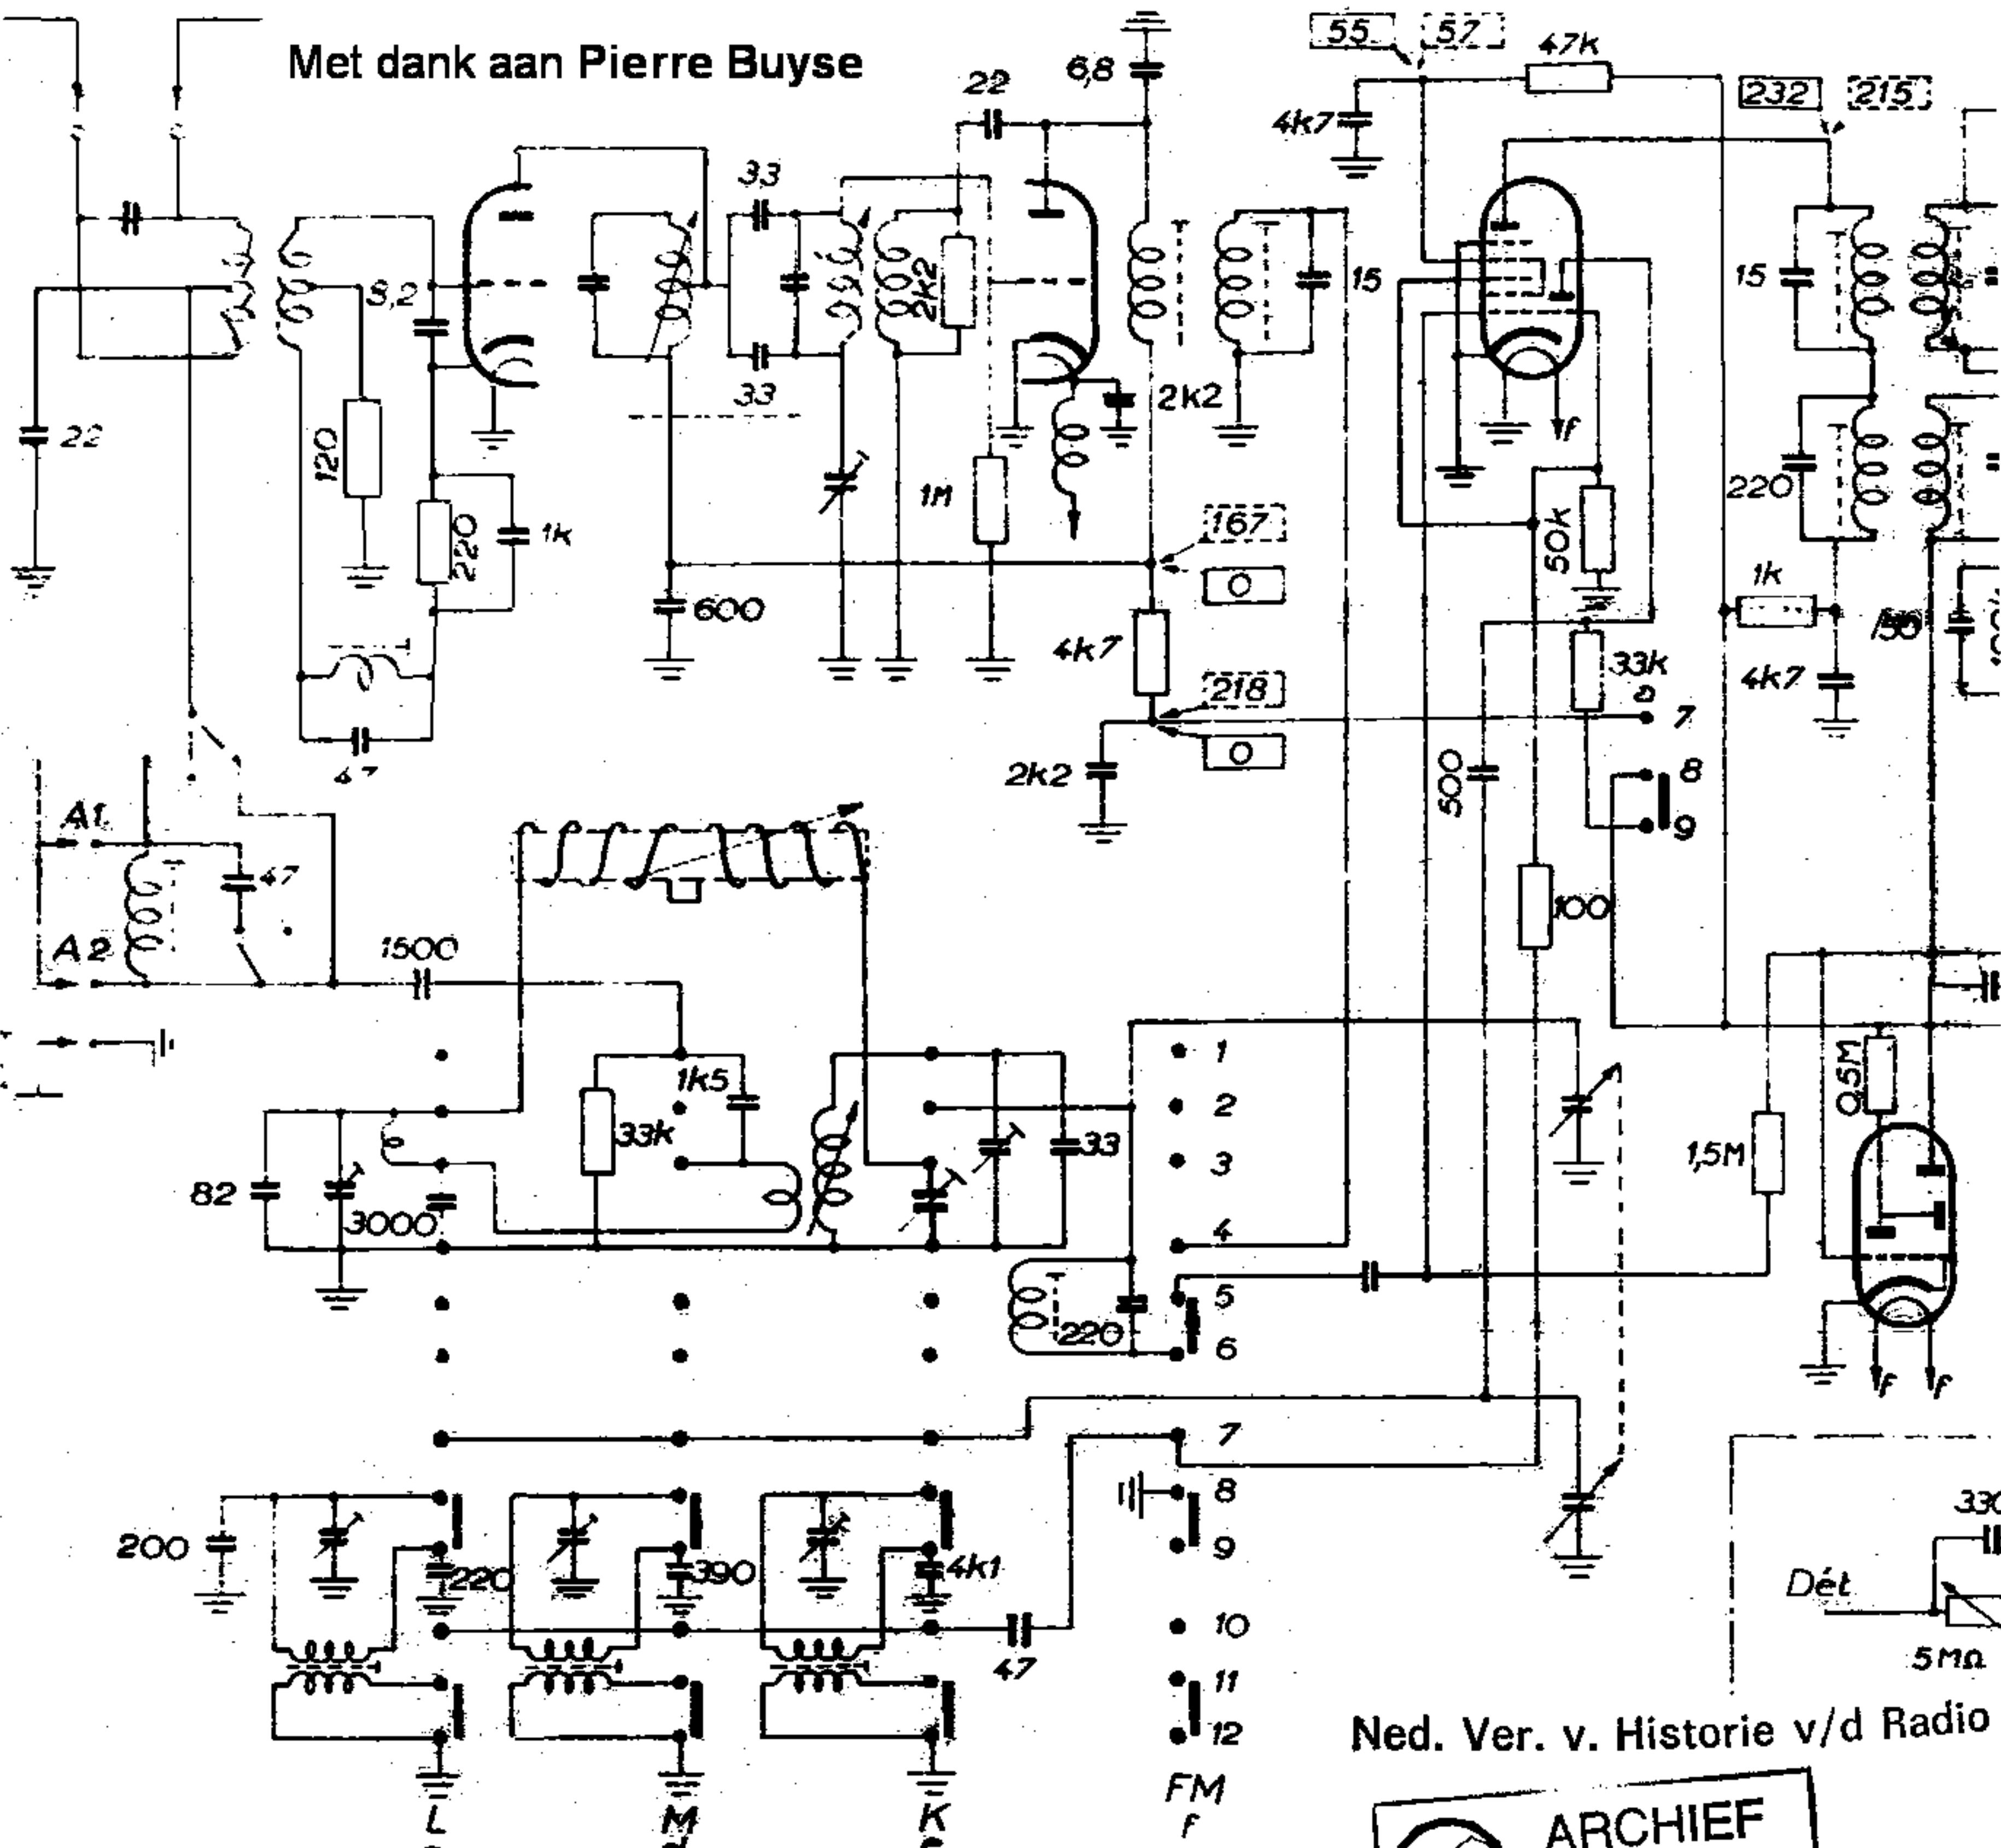

ECC85

ECH81

Met dank aan Pierre Buysse

Ned. Ver. v. Historie v/d Radio

schakelrichting
sens déplacement

Volt → AM
Volt → FM

met voltm.: 20000 Ω/v
avec

MF AM → 480 Kc
MF FM → 10,7 Mc

- Tempo : HP 8" st 7
- Capella : LS 8"
- Romance : HP 8" st. 7
- Ballerina : LS 8" st 7-13-13
- Gracioso : HP 8" st 7-7

Type CRB

erandering voorbehouden.
angements réservés

n.v. cobar Kortrijk