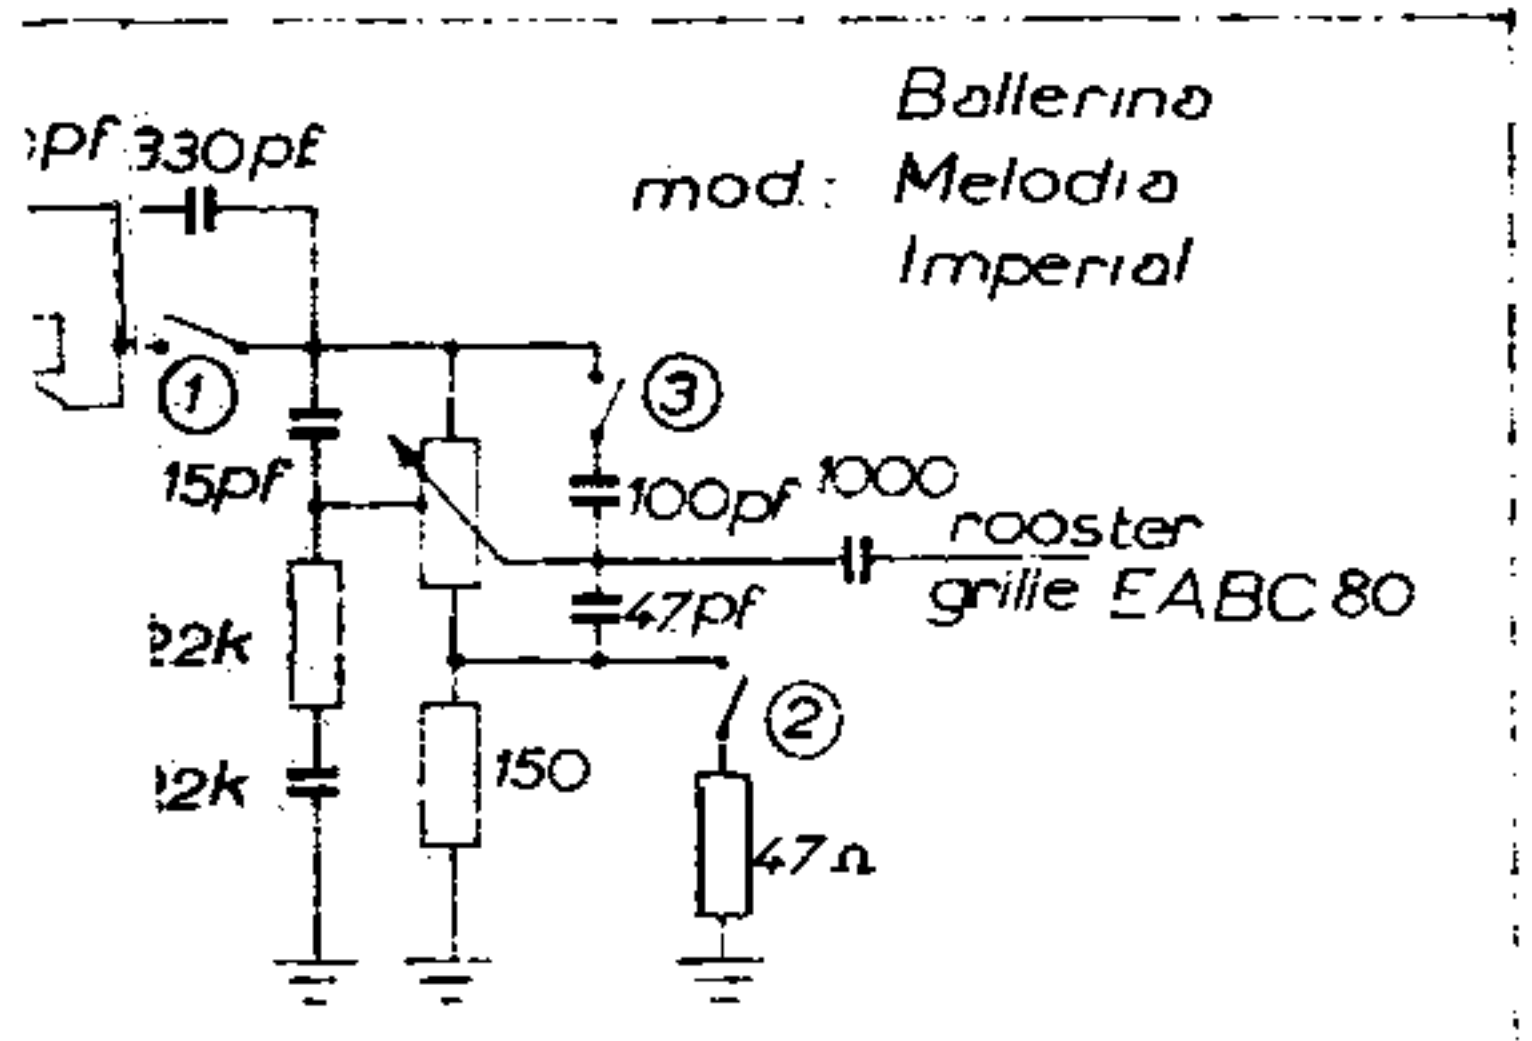

ECC85

ECH81

Met dank aan Pierre Buysse

Ned. Ver. v. Historie v/d Radio

schakelrichting
sens déplacement

Volt → AM
Volt → FM

met voltm.: 20000 Ω/v
avec

MF AM → 480 Kc
MF FM → 10,7 Mc

- Tempo : HP 8" st 7
- Capella : LS 8"
- Romance : HP 8" st. 7
- Ballerina : LS 8" st 7-13-13
- Gracioso : HP 8" st 7-7

Type CRB

erandering voorbehouden.
angements réservés

n.v. cobar Kortrijk