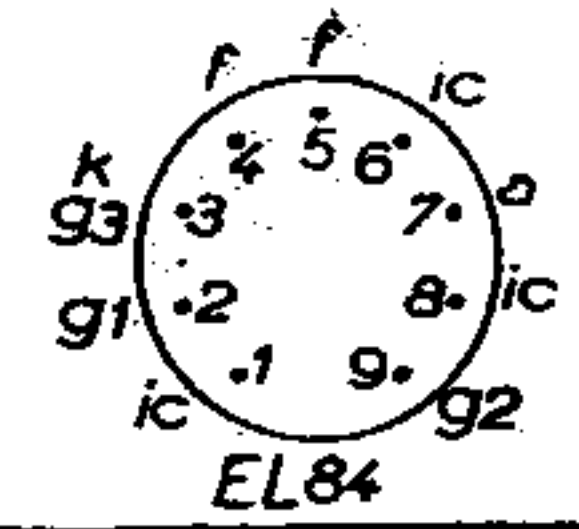

ECC85

ECH81

Met dank aan Pierre Buysse

Ned. Ver. v. Historie v/d Radio

schakelrichting
sens déplacement

Volt → AM
Volt → FM

met voltm.: 20000 Ω/v
avec

MF AM → 480 Kc
MF FM → 10,7 Mc

- Tempo : HP 8" st 7
- Capella : LS 8"
- Romance : HP 8" st. 7
- Ballerina : LS 8" st 7-13-13
- Gracioso : HP 8" st 7-7

Type CRB

erandering voorbehouden.
angements réservés

n.v. cobar Kortrijk