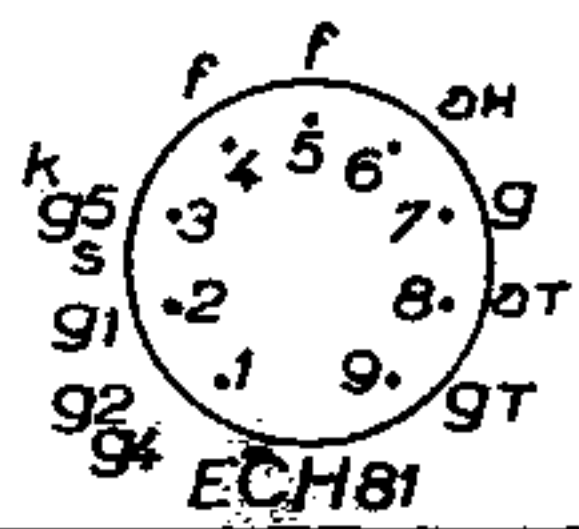

ECC85

ECH81

Met dank aan Pierre Buysse

Ned. Ver. v. Historie v/d Radio

schakelrichting
sens déplacement

Volt → AM
Volt → FM

met voltm.: 20000 Ω/v
avec

MF AM → 480 Kc
MF FM → 10,7 Mc

- Tempo : HP 8" st 7
- Capella : LS 8"
- Romance : HP 8" st. 7
- Ballerina : LS 8" st 7-13-13
- Gracioso : HP 8" st 7-7

Type CRB

erandering voorbehouden.
angements réservés

n.v. cobar Kortrijk