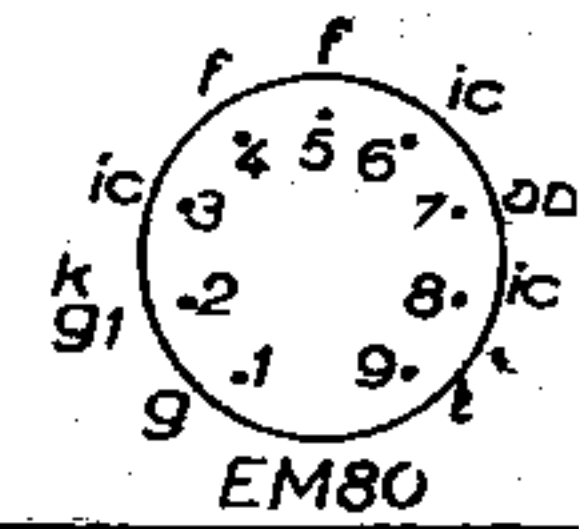

ECC85

ECH81

Met dank aan Pierre Buysse

Ned. Ver. v. Historie v/d Radio

schakelrichting
sens déplacement

Volt → AM
Volt → FM

met voltm.: 20000 Ω/v
avec

MF AM → 480 Kc
MF FM → 10,7 Mc

- Tempo : HP 8" st 7
- Capella : LS 8"
- Romance : HP 8" st. 7
- Ballerina : LS 8" st 7-13-13
- Gracioso : HP 8" st 7-7

Type CRB

erandering voorbehouden.
angements réservés

n.v. cobar Kortrijk