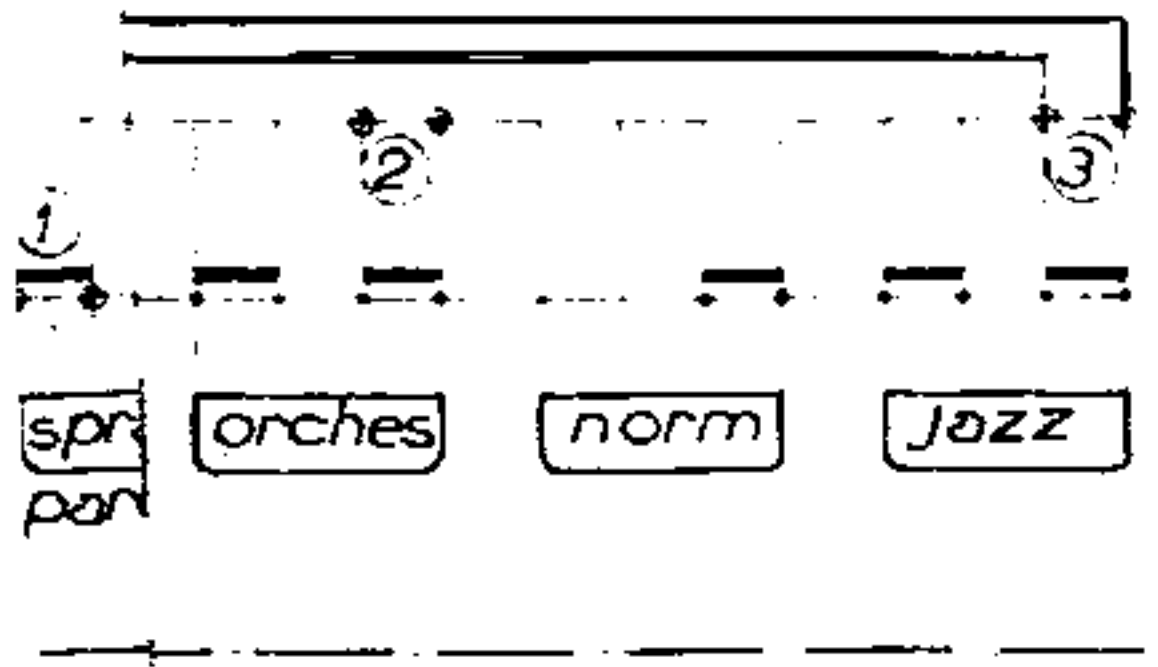

ECC85

ECH81

Met dank aan Pierre Buysse

Ned. Ver. v. Historie v/d Radio

schakelrichting
sens déplacement

Volt → AM
Volt → FM

met voltm.: 20000 Ω/v
avec

MF AM → 480 Kc
MF FM → 10,7 Mc

- Tempo : HP 8" st 7
- Capella : LS 8"
- Romance : HP 8" st. 7
- Ballerina : LS 8" st 7-13-13
- Gracioso : HP 8" st 7-7

Type CRB

erandering voorbehouden.
angements réservés

n.v. cobar Kortrijk