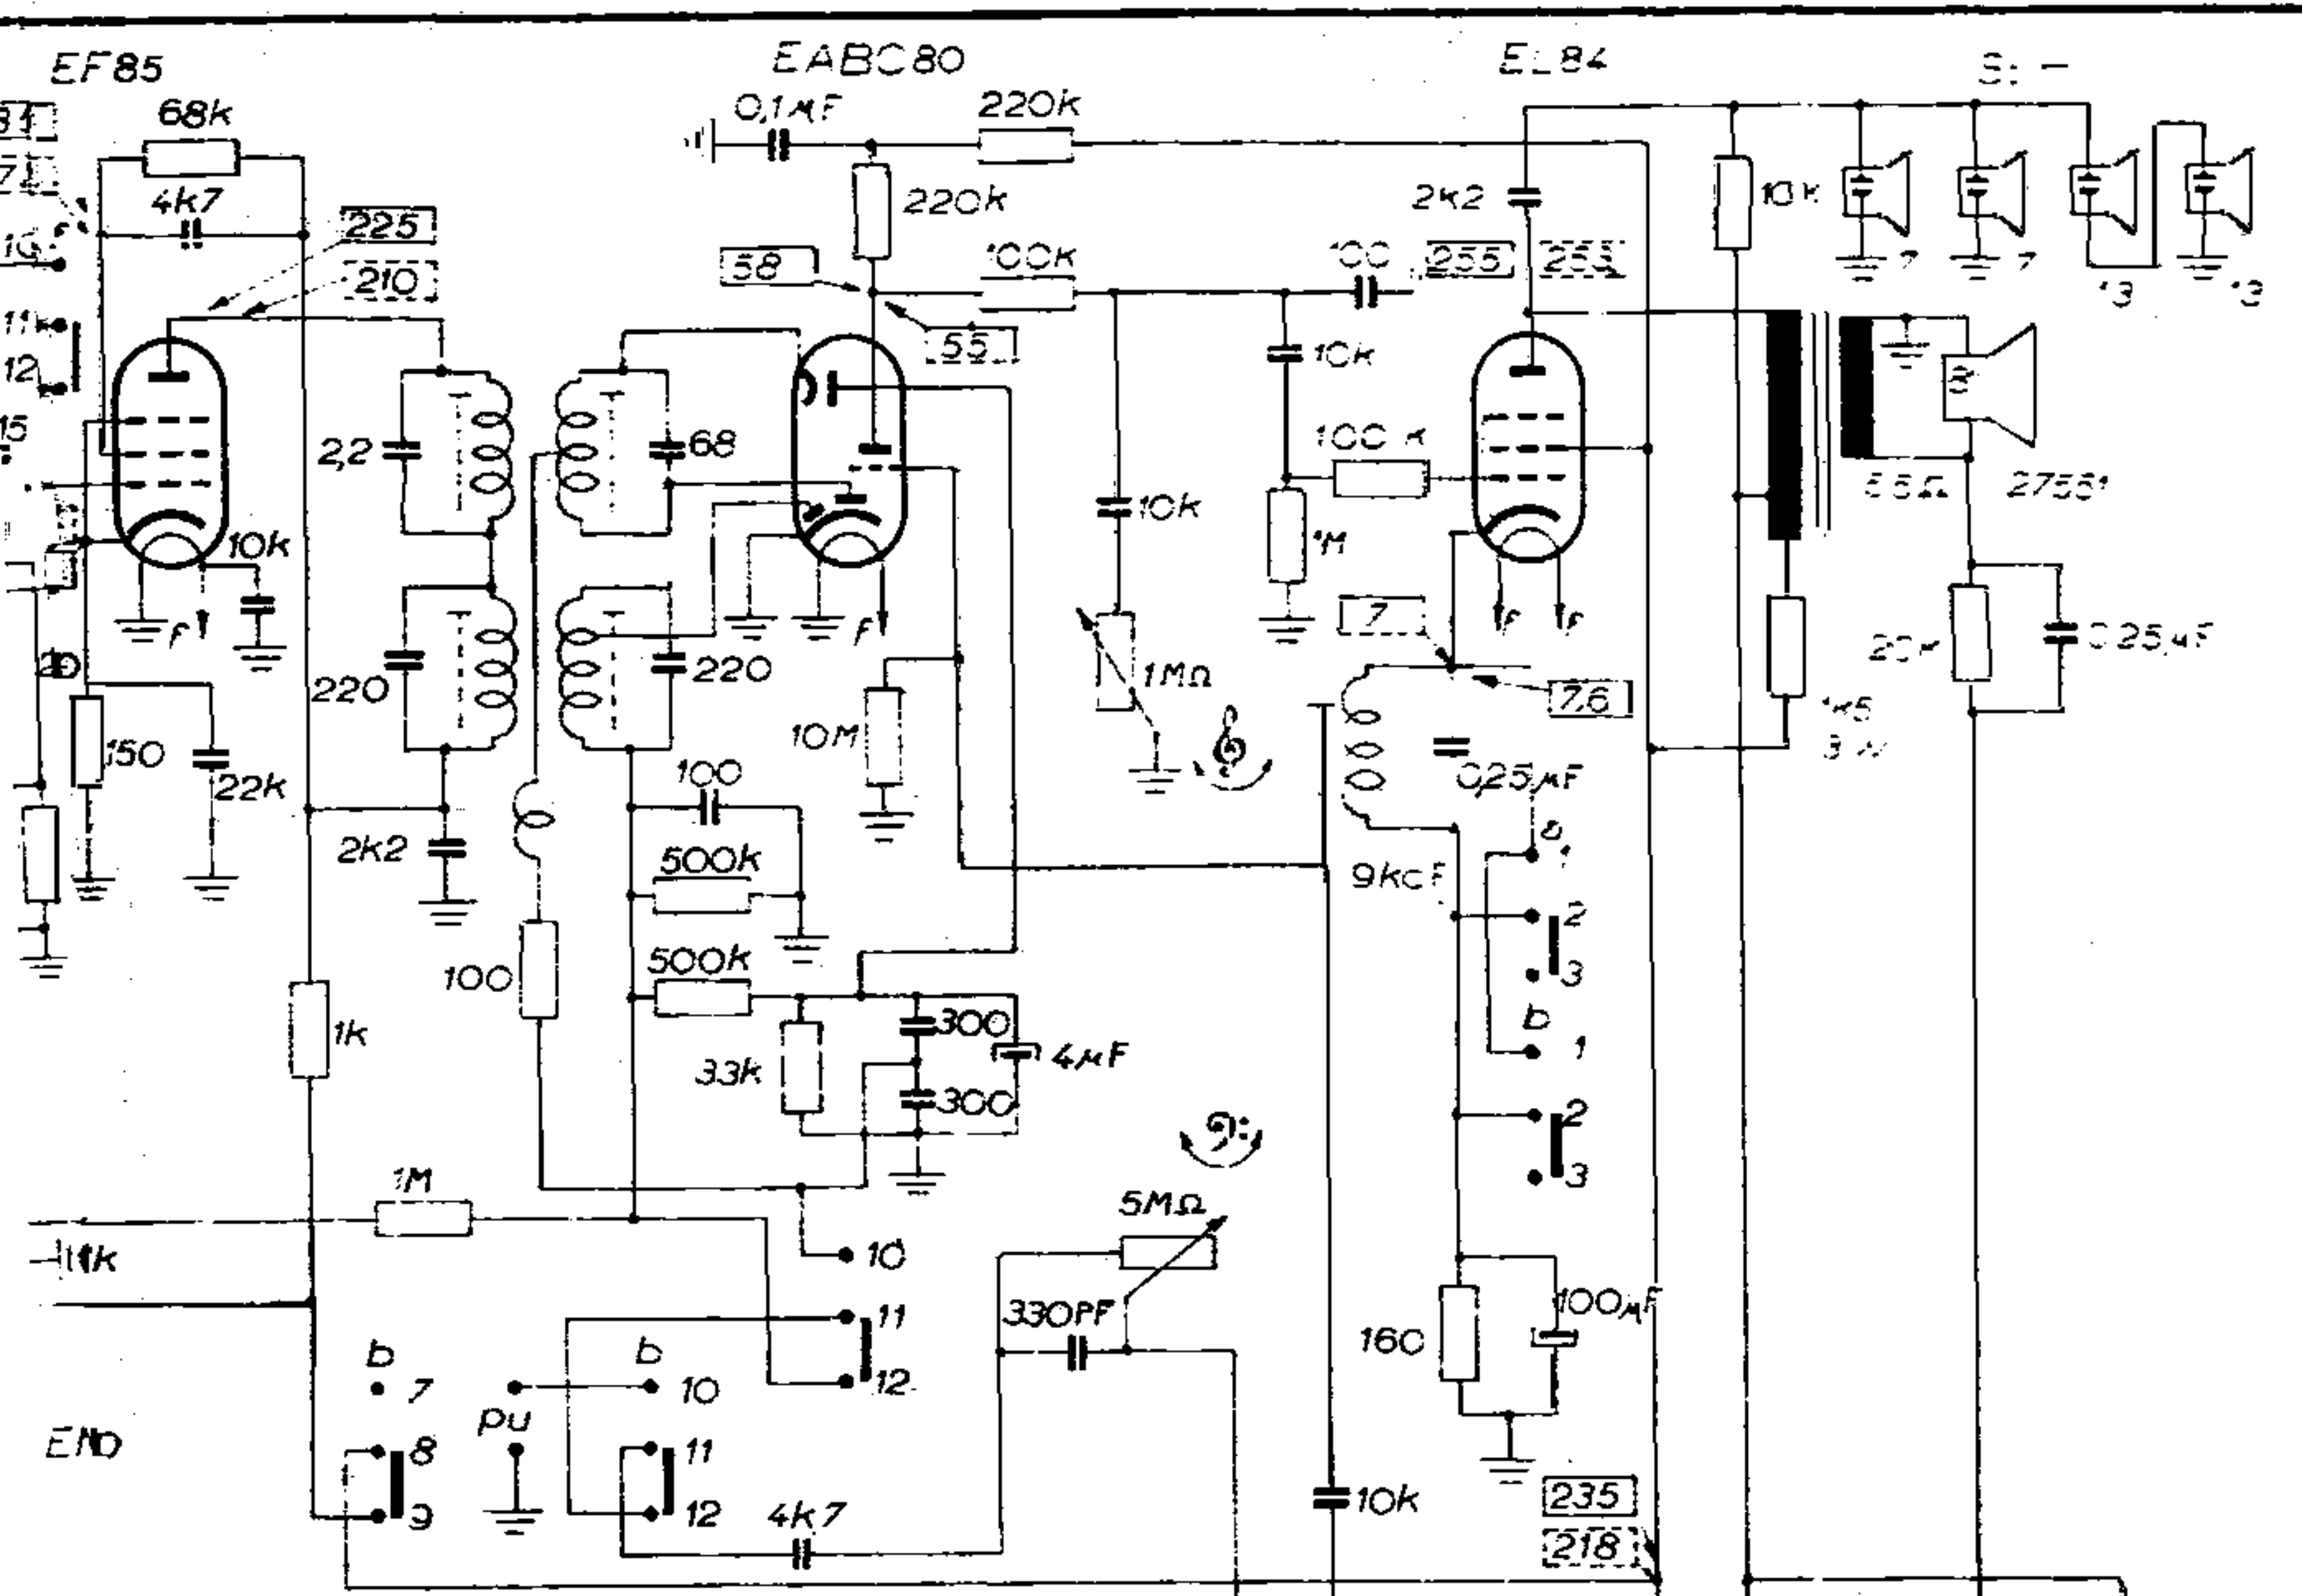

ECC85

ECH81

Met dank aan Pierre Buysse

Ned. Ver. v. Historie v/d Radio

schakelrichting
sens déplacement

Volt → AM
Volt → FM

met voltm.: 20000 Ω/v
avec

MF AM → 480 Kc
MF FM → 10,7 Mc

- Tempo : HP 8" st 7
- Capella : LS 8"
- Romance : HP 8" st. 7
- Ballerina : LS 8" st 7-13-13
- Gracioso : HP 8" st 7-7

Type CRB

erandering voorbehouden.
angements réservés

n.v. cobar Kortrijk