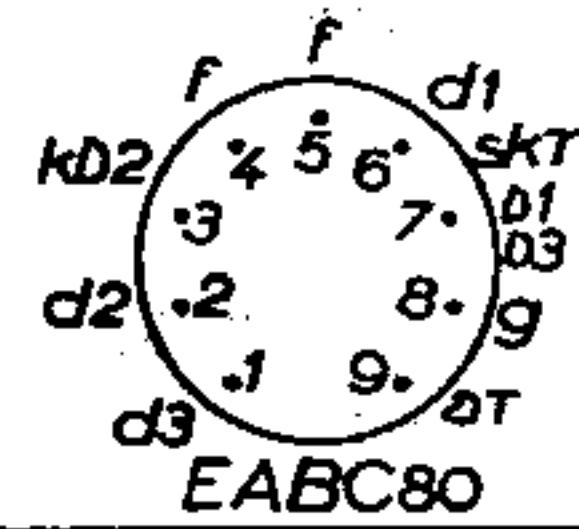

ECC85

ECH81

Met dank aan Pierre Buysse

Ned. Ver. v. Historie v/d Radio

schakelrichting
sens déplacement

Volt → AM
Volt → FM

met voltm.: 20000 Ω/v
avec

MF AM → 480 Kc
MF FM → 10,7 Mc

- Tempo : HP 8" st 7
- Capella : LS 8"
- Romance : HP 8" st. 7
- Ballerina : LS 8" st 7-13-13
- Gracioso : HP 8" st 7-7

Type CRB

erandering voorbehouden.
angements réservés

n.v. cobar Kortrijk