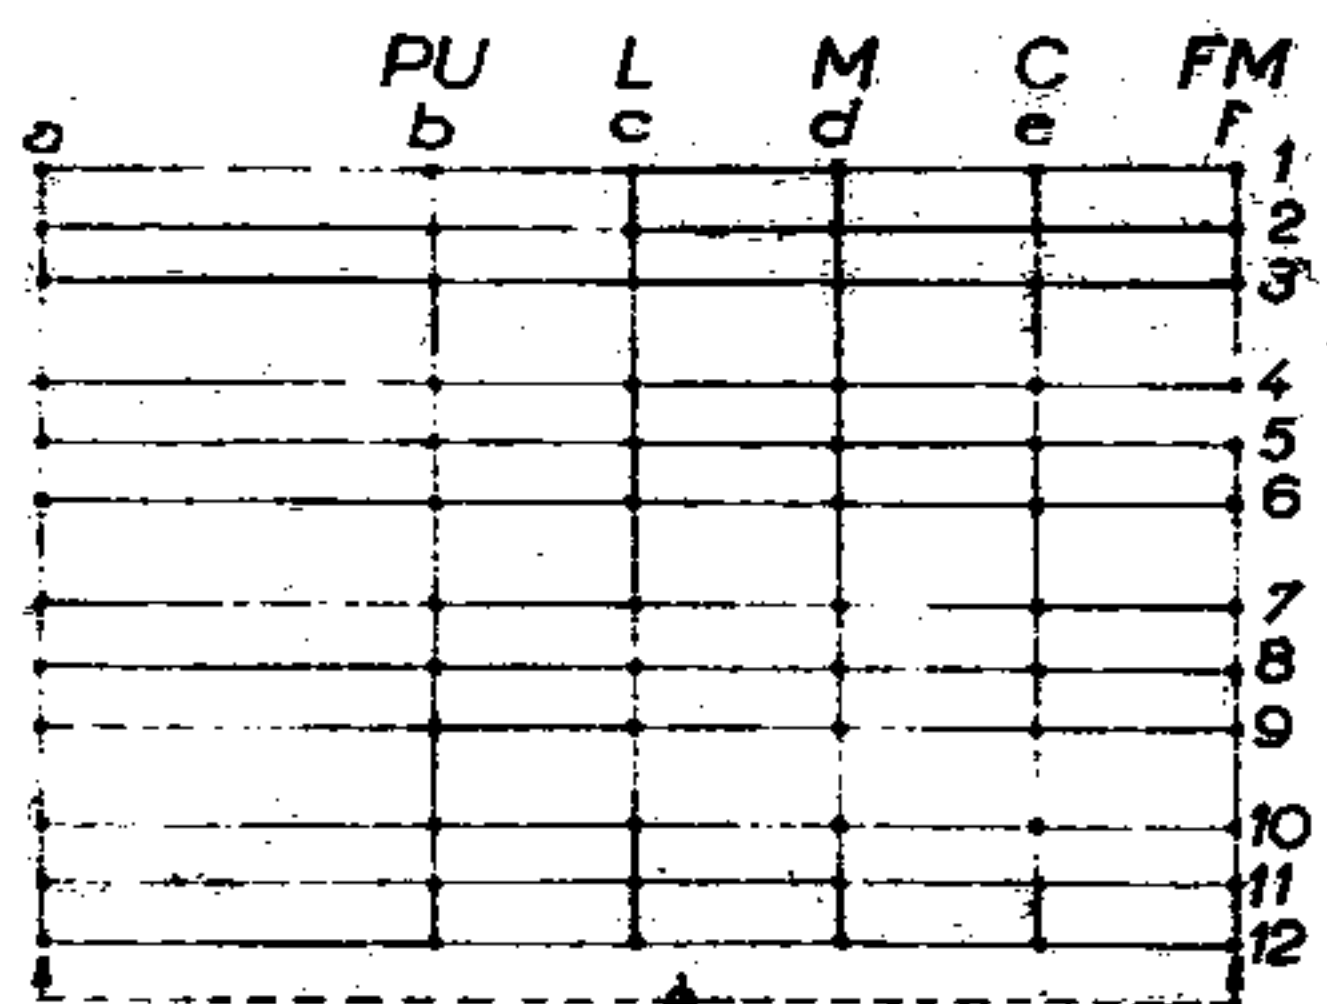

ECC85

ECH81

Met dank aan Pierre Buysse

Ned. Ver. v. Historie v/d Radio

schakelrichting
sens déplacement

Volt → AM
Volt → FM

met voltm.: 20000 Ω/v
avec

MF AM → 480 Kc
MF FM → 10,7 Mc

- Tempo : HP 8" st 7
- Capella : LS 8"
- Romance : HP 8" st. 7
- Ballerina : LS 8" st 7-13-13
- Gracioso : HP 8" st 7-7

Type CRB

erandering voorbehouden.
angements réservés

n.v. cobar Kortrijk