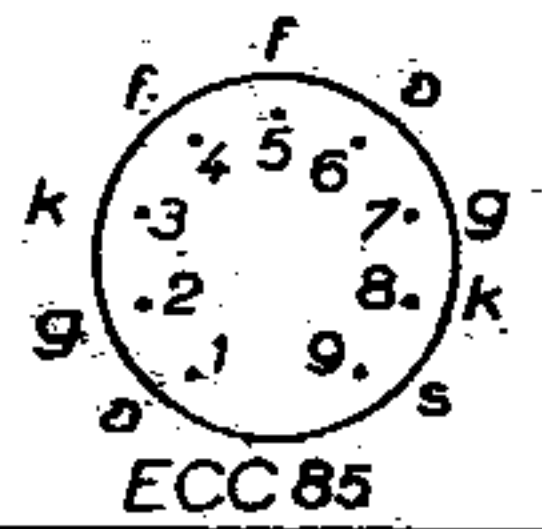

ECC85

ECH81

Met dank aan Pierre Buysse

Ned. Ver. v. Historie v/d Radio

schakelrichting
sens déplacement

Volt → AM
Volt → FM

met voltm.: 20000 Ω/v
avec

MF AM → 480 Kc
MF FM → 10,7 Mc

- Tempo : HP 8" st 7
- Capella : LS 8"
- Romance : HP 8" st. 7
- Ballerina : LS 8" st 7-13-13
- Gracioso : HP 8" st 7-7

Type CRB

erandering voorbehouden.
angements réservés

n.v. cobar Kortrijk