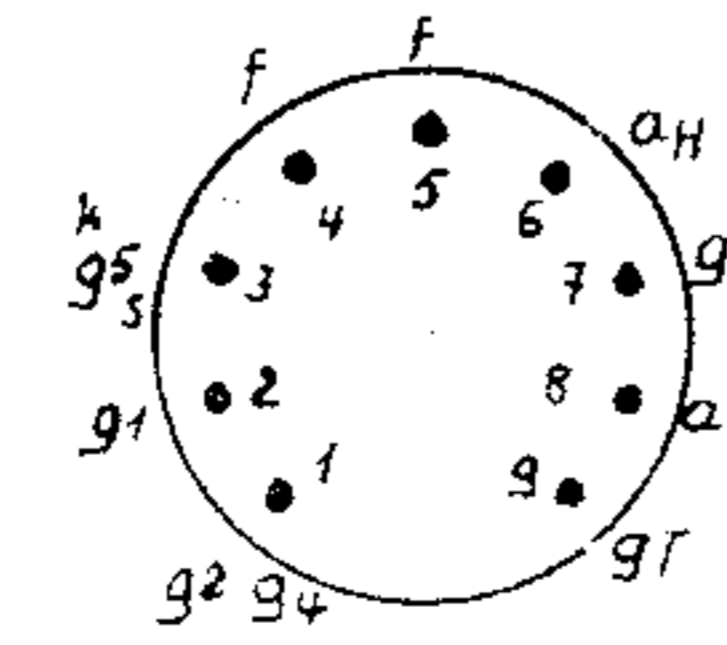

Met dank aan André Veys  
ECC 85

VOLT → AM  
VOLT → FM  
Avec volt-mètre 20000Ω/V  
Met Voltmeter 20000Ω/V

ECC 85

ECH 81

EF 85

EABC 80

EL 84

PU L

PU L M C FM  
 b c d e f

MF AM → 480Kc  
 MF FM → 10,7 Mc

MUSICA H.P.: 8" - SLH7  
 CZARDAS L.S.: 8"  
 FANDANGO H.P.: 8" - SL7  
 BELCANTO L.S.: 8" - SL7-13-13  
 CZERZO H.P.: 5" - SLH7-7  
 Verandering Voorbehouden