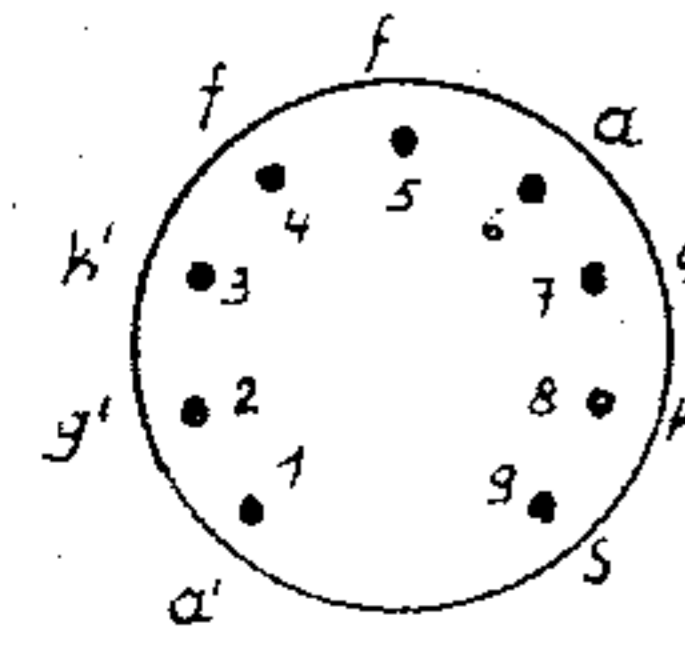

Met dank aan André Veys  
ECC 85

VOLT → AM  
VOLT → FM  
Avec volt-mètre 20000Ω/V  
Met Voltmeter 20000Ω/V

ECC 85

ECH 81

EF 85

EABC 80

EL 84

PU L

PU L M C FM  
 b c d e f

MF AM → 480Kc  
 MF FM → 10,7 Mc

MUSICA H.P.: 8" - SLH7  
 CZARDAS L.S.: 8"  
 FANDANGO H.P.: 8" - SL7  
 BELCANTO L.S.: 8" - SL7-13-13  
 CZERZO H.P.: 5" - SLH7-7  
 Verandering Voorbehouden