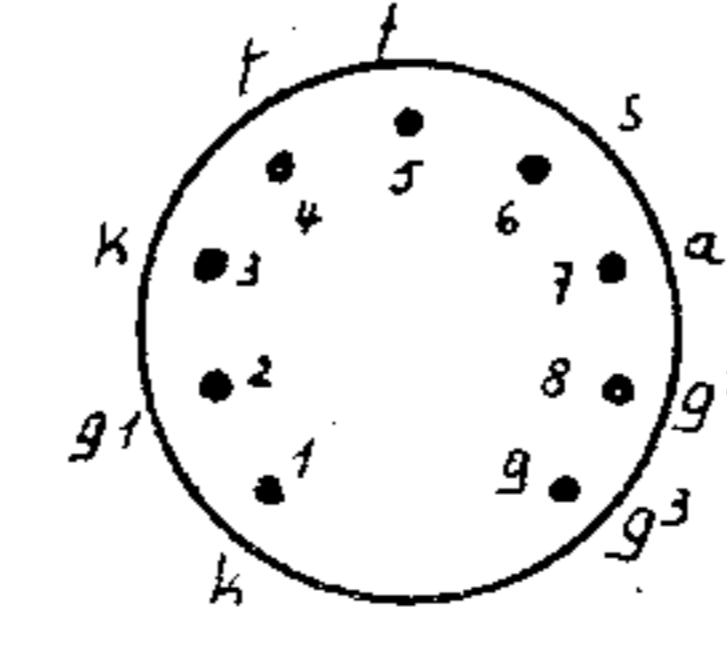

Met dank aan André Veys  
ECC 85

VOLT → AM  
VOLT → FM  
Avec volt-mètre 20000Ω/V  
Met Voltmeter 20000Ω/V

ECC 85

ECH 81

EF 85

EABC 80

EL 84

PU L

PU L M C FM  
 b c d e f

MF AM → 480Kc  
 MF FM → 10,7 Mc

MUSICA H.P.: 8" - SLH7  
 CZARDAS L.S.: 8"  
 FANDANGO H.P.: 8" - SL7  
 BELCANTO L.S.: 8" - SL7-13-13  
 CZERZO H.P.: 5" - SLH7-7  
 Verandering Voorbehouden