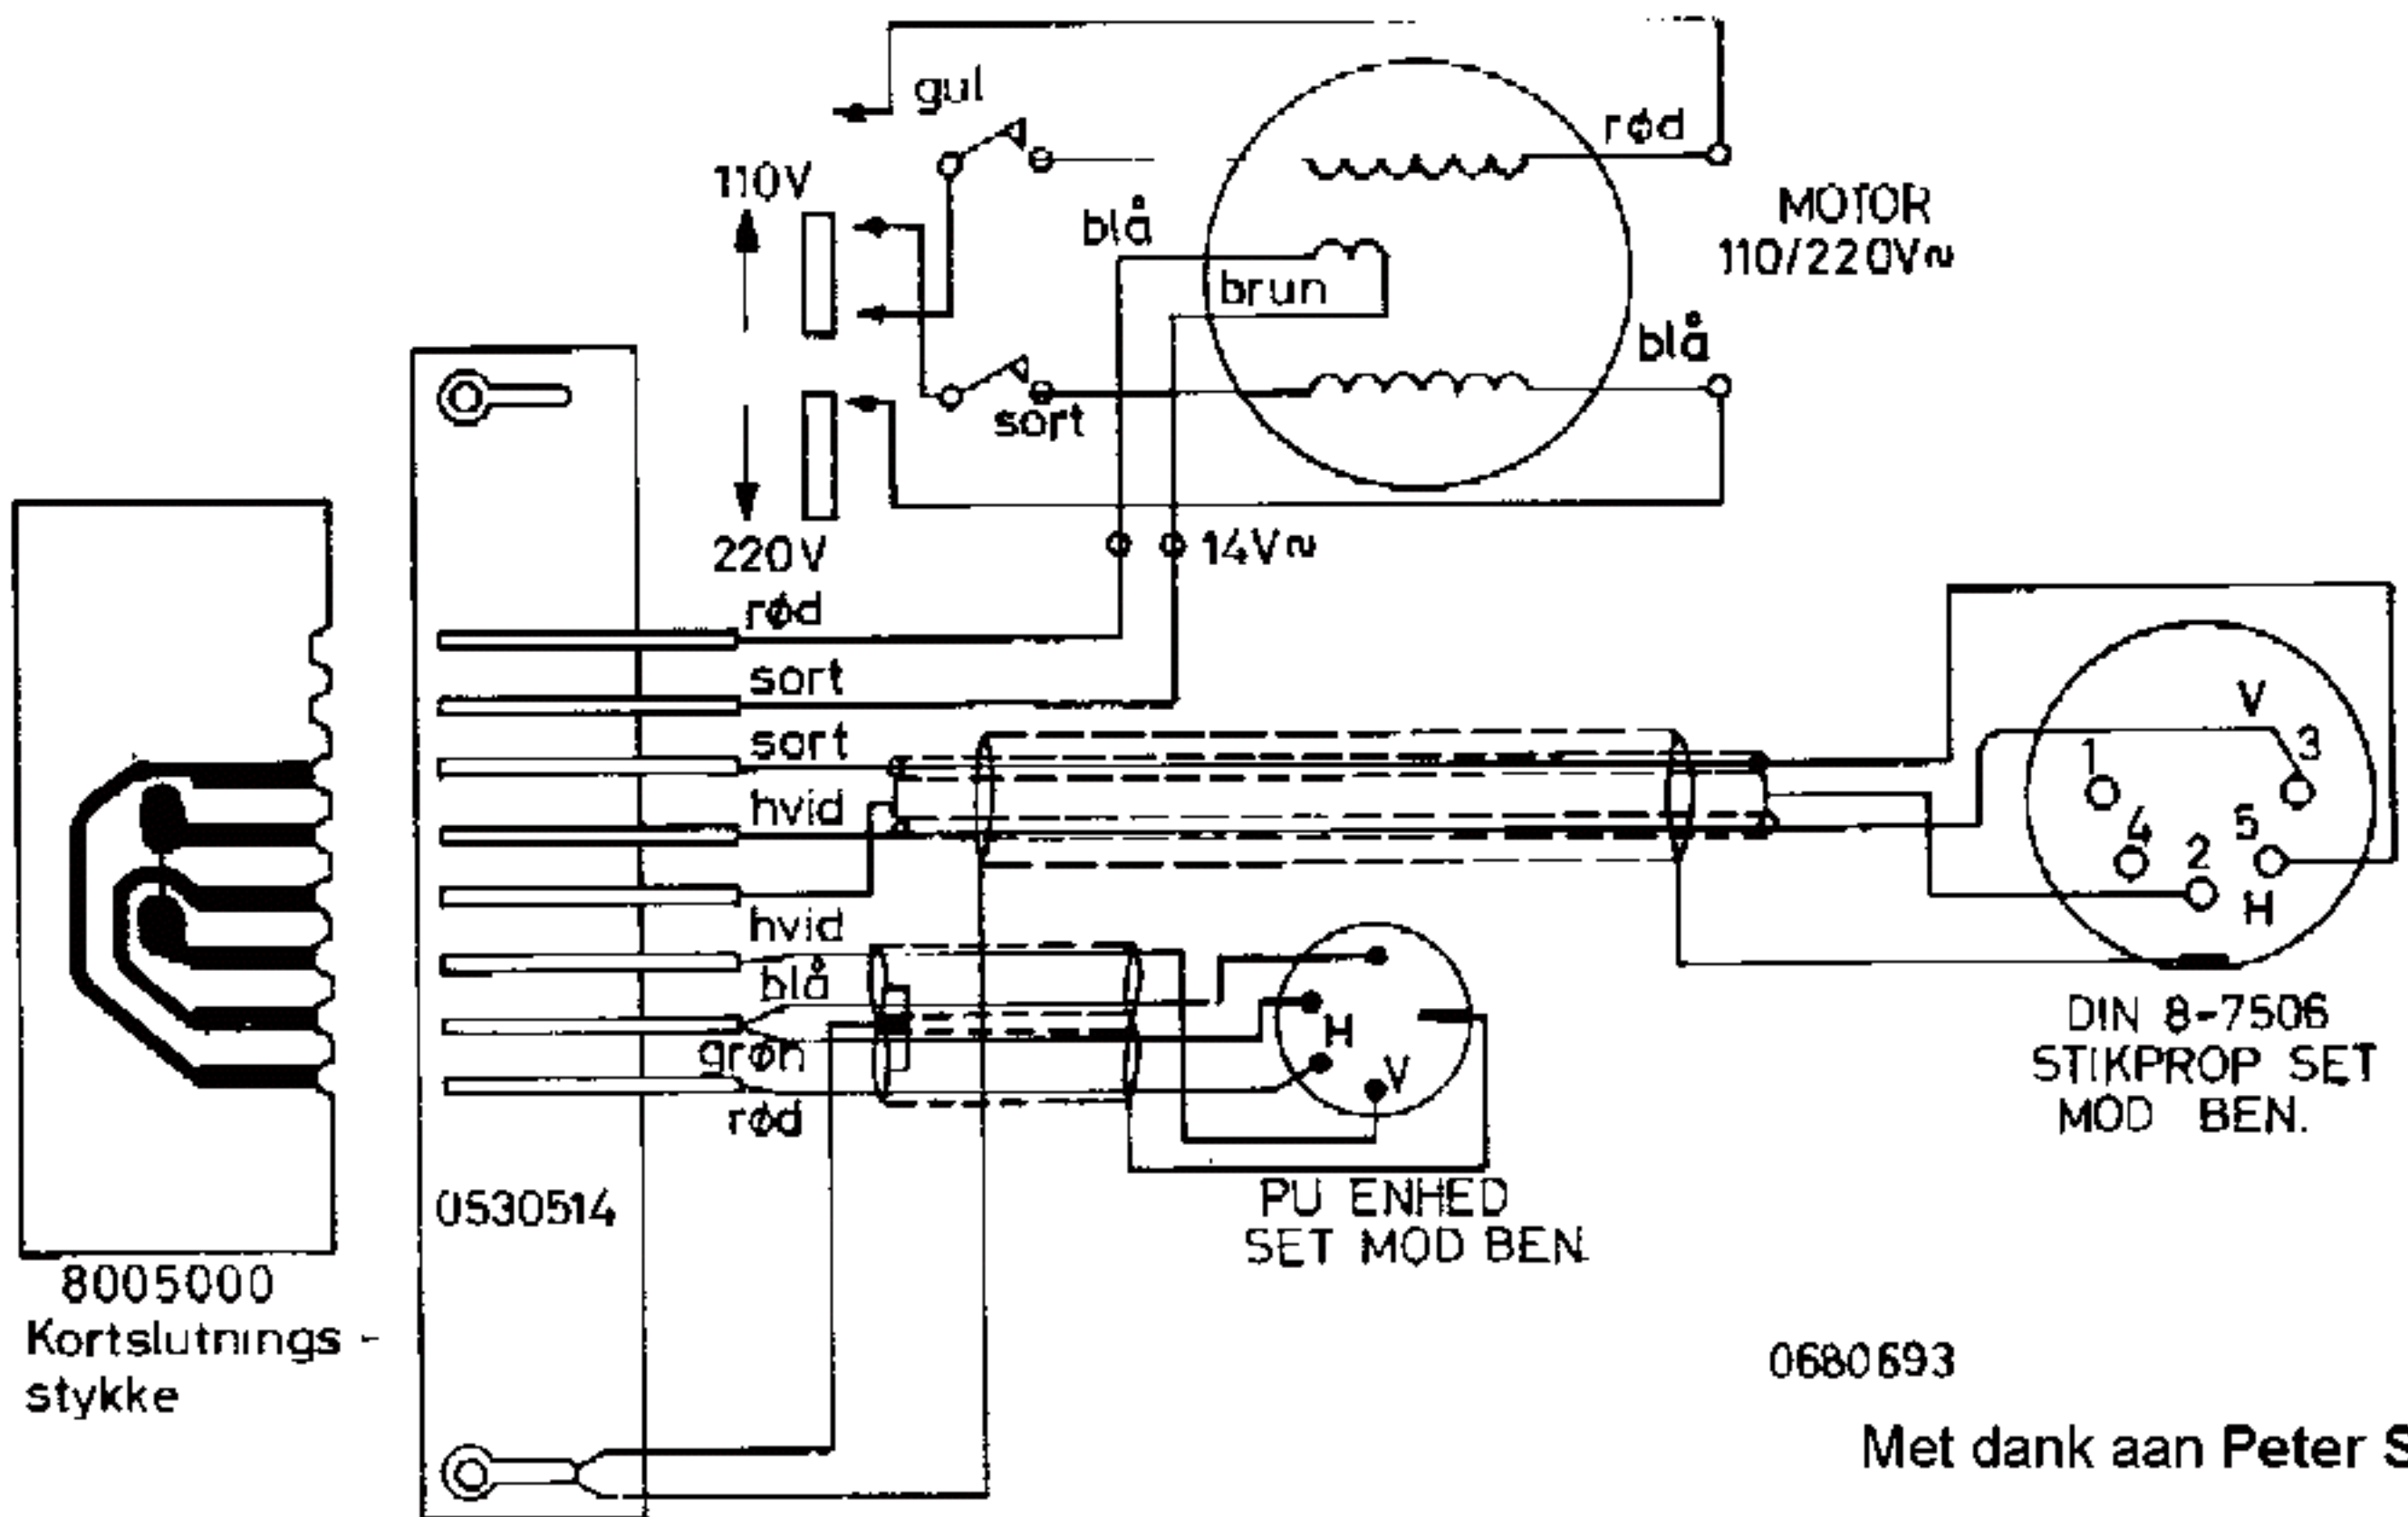

- | | | |
|-----------------------------------|---|---|
| Kortslutningsstykke | { | Shortcircuit plate
Plaquette de court-circuit
Kopplungsplatte |
| 8-7506
Stikprop set
mod ben | { | Plug seen against contact-pins
Pricc de courant vu contre le baton
Stecker gegen Kontaktstäbe gesehen |
| P. U. enhed
set mod ben | { | Cartridge seen against contact-pins
Tête de pick-up vu contre le baton
Tonabnehmer gegen Kontaktstäbe gesehen |

STEREO
PLADESPILLER
RECORD-PLAYER
TURNE DISQUE
PLATTENSPIELER

Met dank aan Peter Spies Type: 5202 og 5203

1630830
0630830

8005000
Kortslutnings-
stykke

0530514

PU ENHED
SET MOD BEN.

DIN 8-7506
STIKPROP SET
MOD BEN.