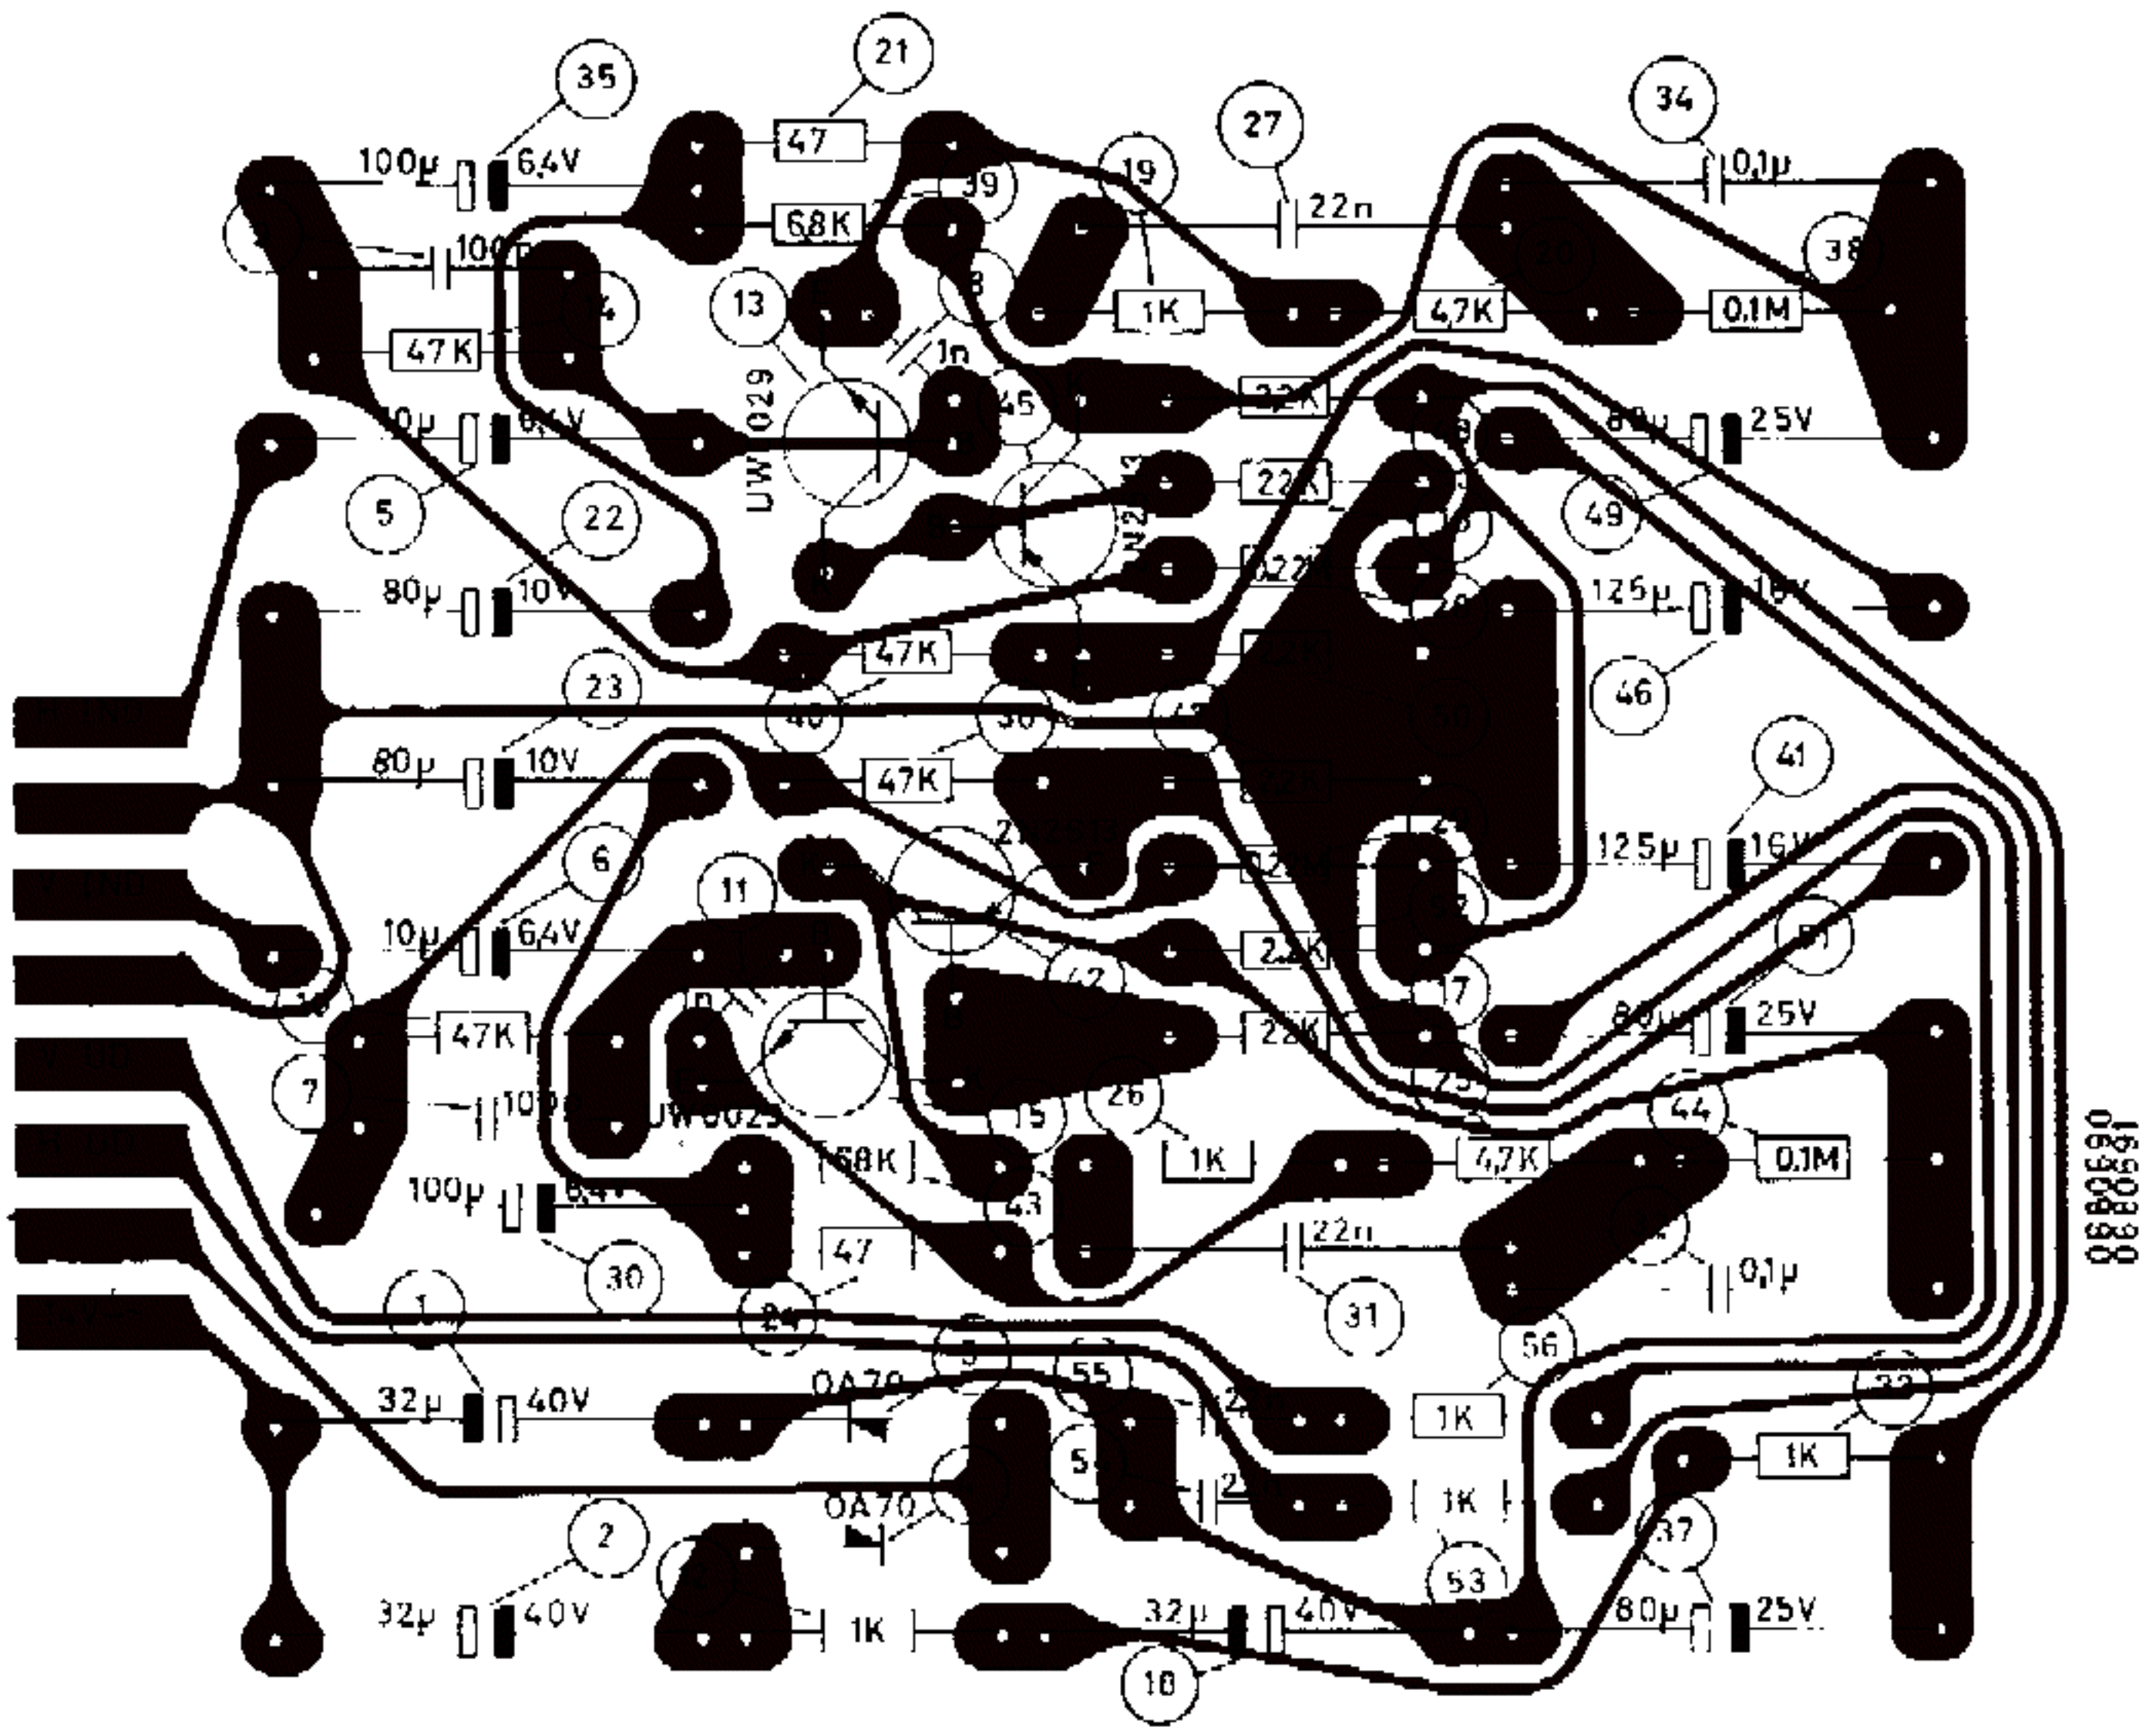

CHIEF
STATIEDIENST
VHR

H. ind
0
V. ind
0
V. ud
H. ud
14V.~

2 H. ind-Right-in-Entrée droite-Rechts ein
V. ind-Left-in-Entrée gauche-Links ein
H. ud-Right out-Sortie droite-Rechts aus
V. ud-Left out-Sortie gauche-Links aus

rod - red - rouge - rot
blå - blue - bleu - blau
brun - brown - brun - braun
gul - yellow - jaune - gelb
sort - black - noir - schwarz
hvid - white - blanc - weiss
grøn - green - vert - grün
motor - motor - moteur - Motor

- | | | |
|-----------------------------------|---|---|
| Kortslutningsstykke | { | Shortcircuit plate
Plaquette de court-circuit
Kopplungsplatte |
| 8-7506
Stikprop set
mod ben | { | Plug seen against contact-pins
Pricc de courant vu contre le baton
Stecker gegen Kontaktstäbe gesehen |
| P. U. enhed
set mod ben | { | Cartridge seen against contact-pins
Tête de pick-up vu contre le baton
Tonabnehmer gegen Kontaktstäbe gesehen |

STEREO
PLADESPILLER
RECORD-PLAYER
TURNE DISQUE
PLATTENSPIELER

Met dank aan Peter Spies Type: 5202 og 5203

1630830
0630830

8005000
Kortslutnings-
stykke

0530514

PU ENHED
SET MOD BEN.

DIN 8-7506
STIKPROP SET
MOD BEN.