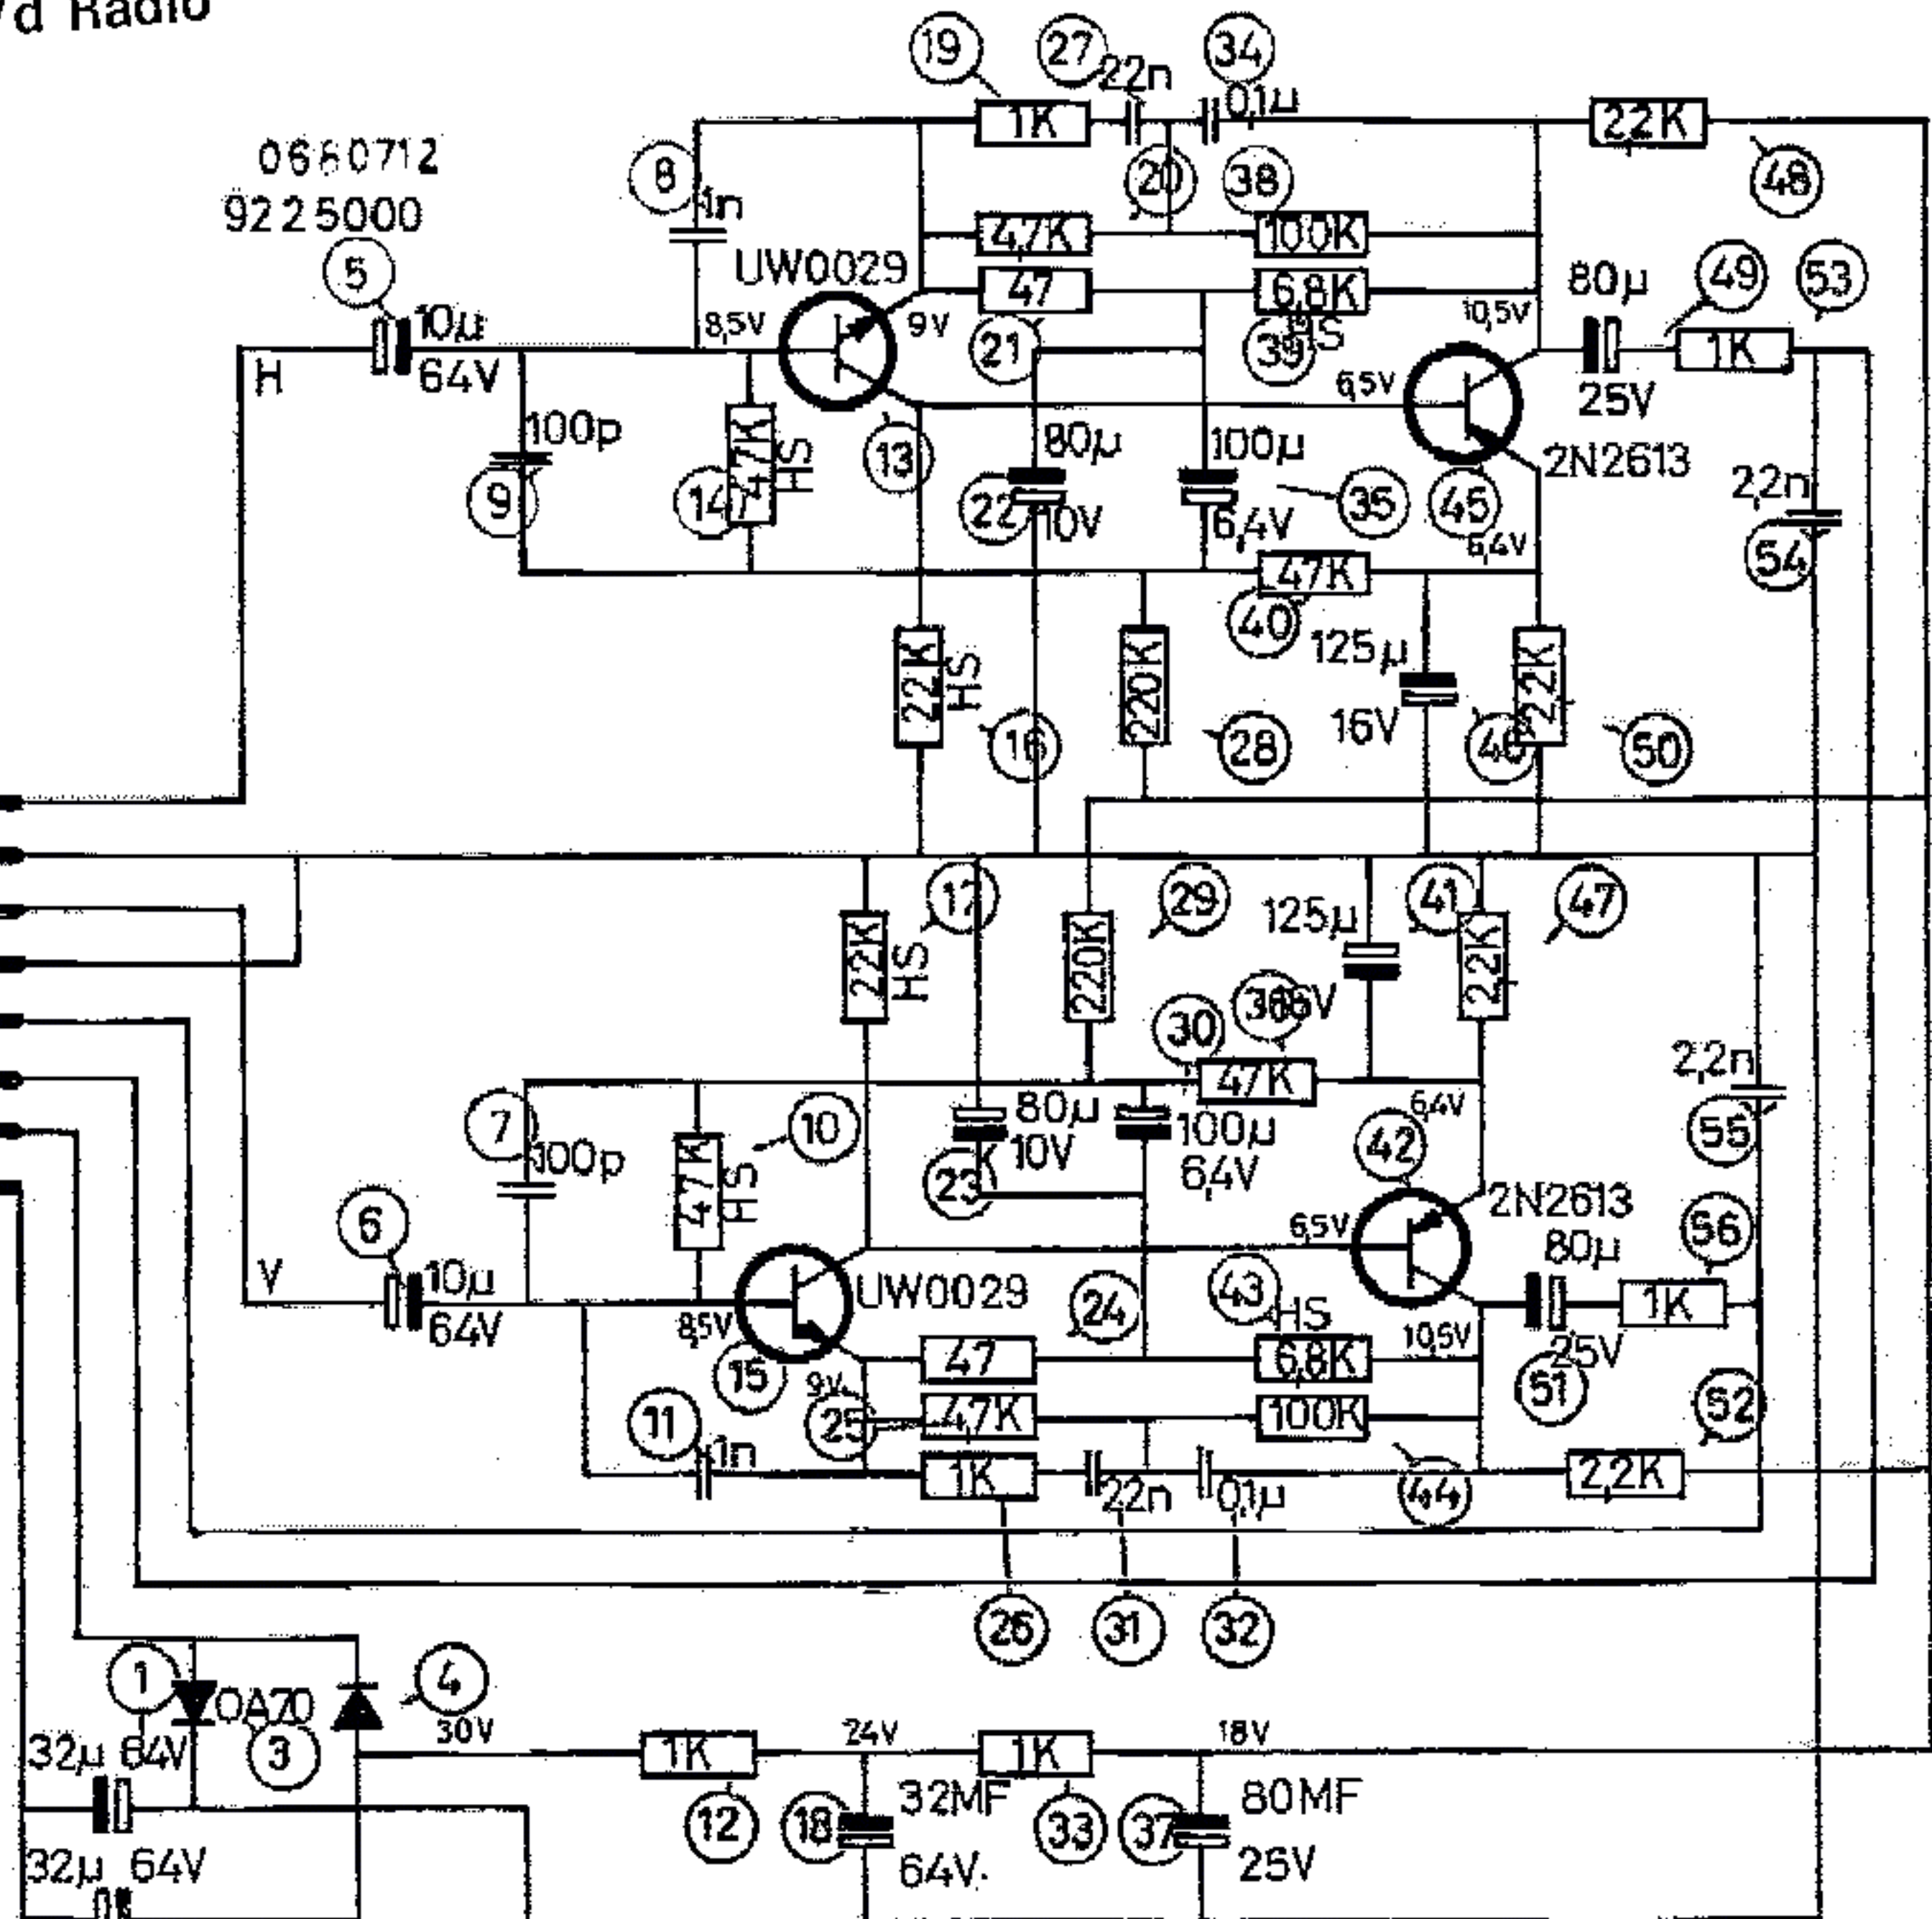

CHIEF
STATIEDIENST
VHR

H. ind
0
V. ind
0
V. ud
H. ud
14V.~

2 H. ind-Right-in-Entrée droite-Rechts ein
V. ind-Left-in-Entrée gauche-Links ein
H. ud-Right out-Sortie droite-Rechts aus
V. ud-Left out-Sortie gauche-Links aus

rod - red - rouge - rot
blå - blue - bleu - blau
brun - brown - brun - braun
gul - yellow - jaune - gelb
sort - black - noir - schwarz
hvid - white - blanc - weiss
grøn - green - vert - grün
motor - motor - moteur - Motor

- | | | |
|-----------------------------------|---|---|
| Kortslutningsstykke | { | Shortcircuit plate
Plaquette de court-circuit
Kopplungsplatte |
| 8-7506
Stikprop set
mod ben | { | Plug seen against contact-pins
Pricc de courant vu contre le baton
Stecker gegen Kontaktstäbe gesehen |
| P. U. enhed
set mod ben | { | Cartridge seen against contact-pins
Tête de pick-up vu contre le baton
Tonabnehmer gegen Kontaktstäbe gesehen |

STEREO
PLADESPILLER
RECORD-PLAYER
TURNE DISQUE
PLATTENSPIELER

Met dank aan Peter Spies Type: 5202 og 5203

1630830
0630830

8005000
Kortslutnings-
stykke

0530514

PU ENHED
SET MOD BEN.

DIN 8-7506
STIKPROP SET
MOD BEN.