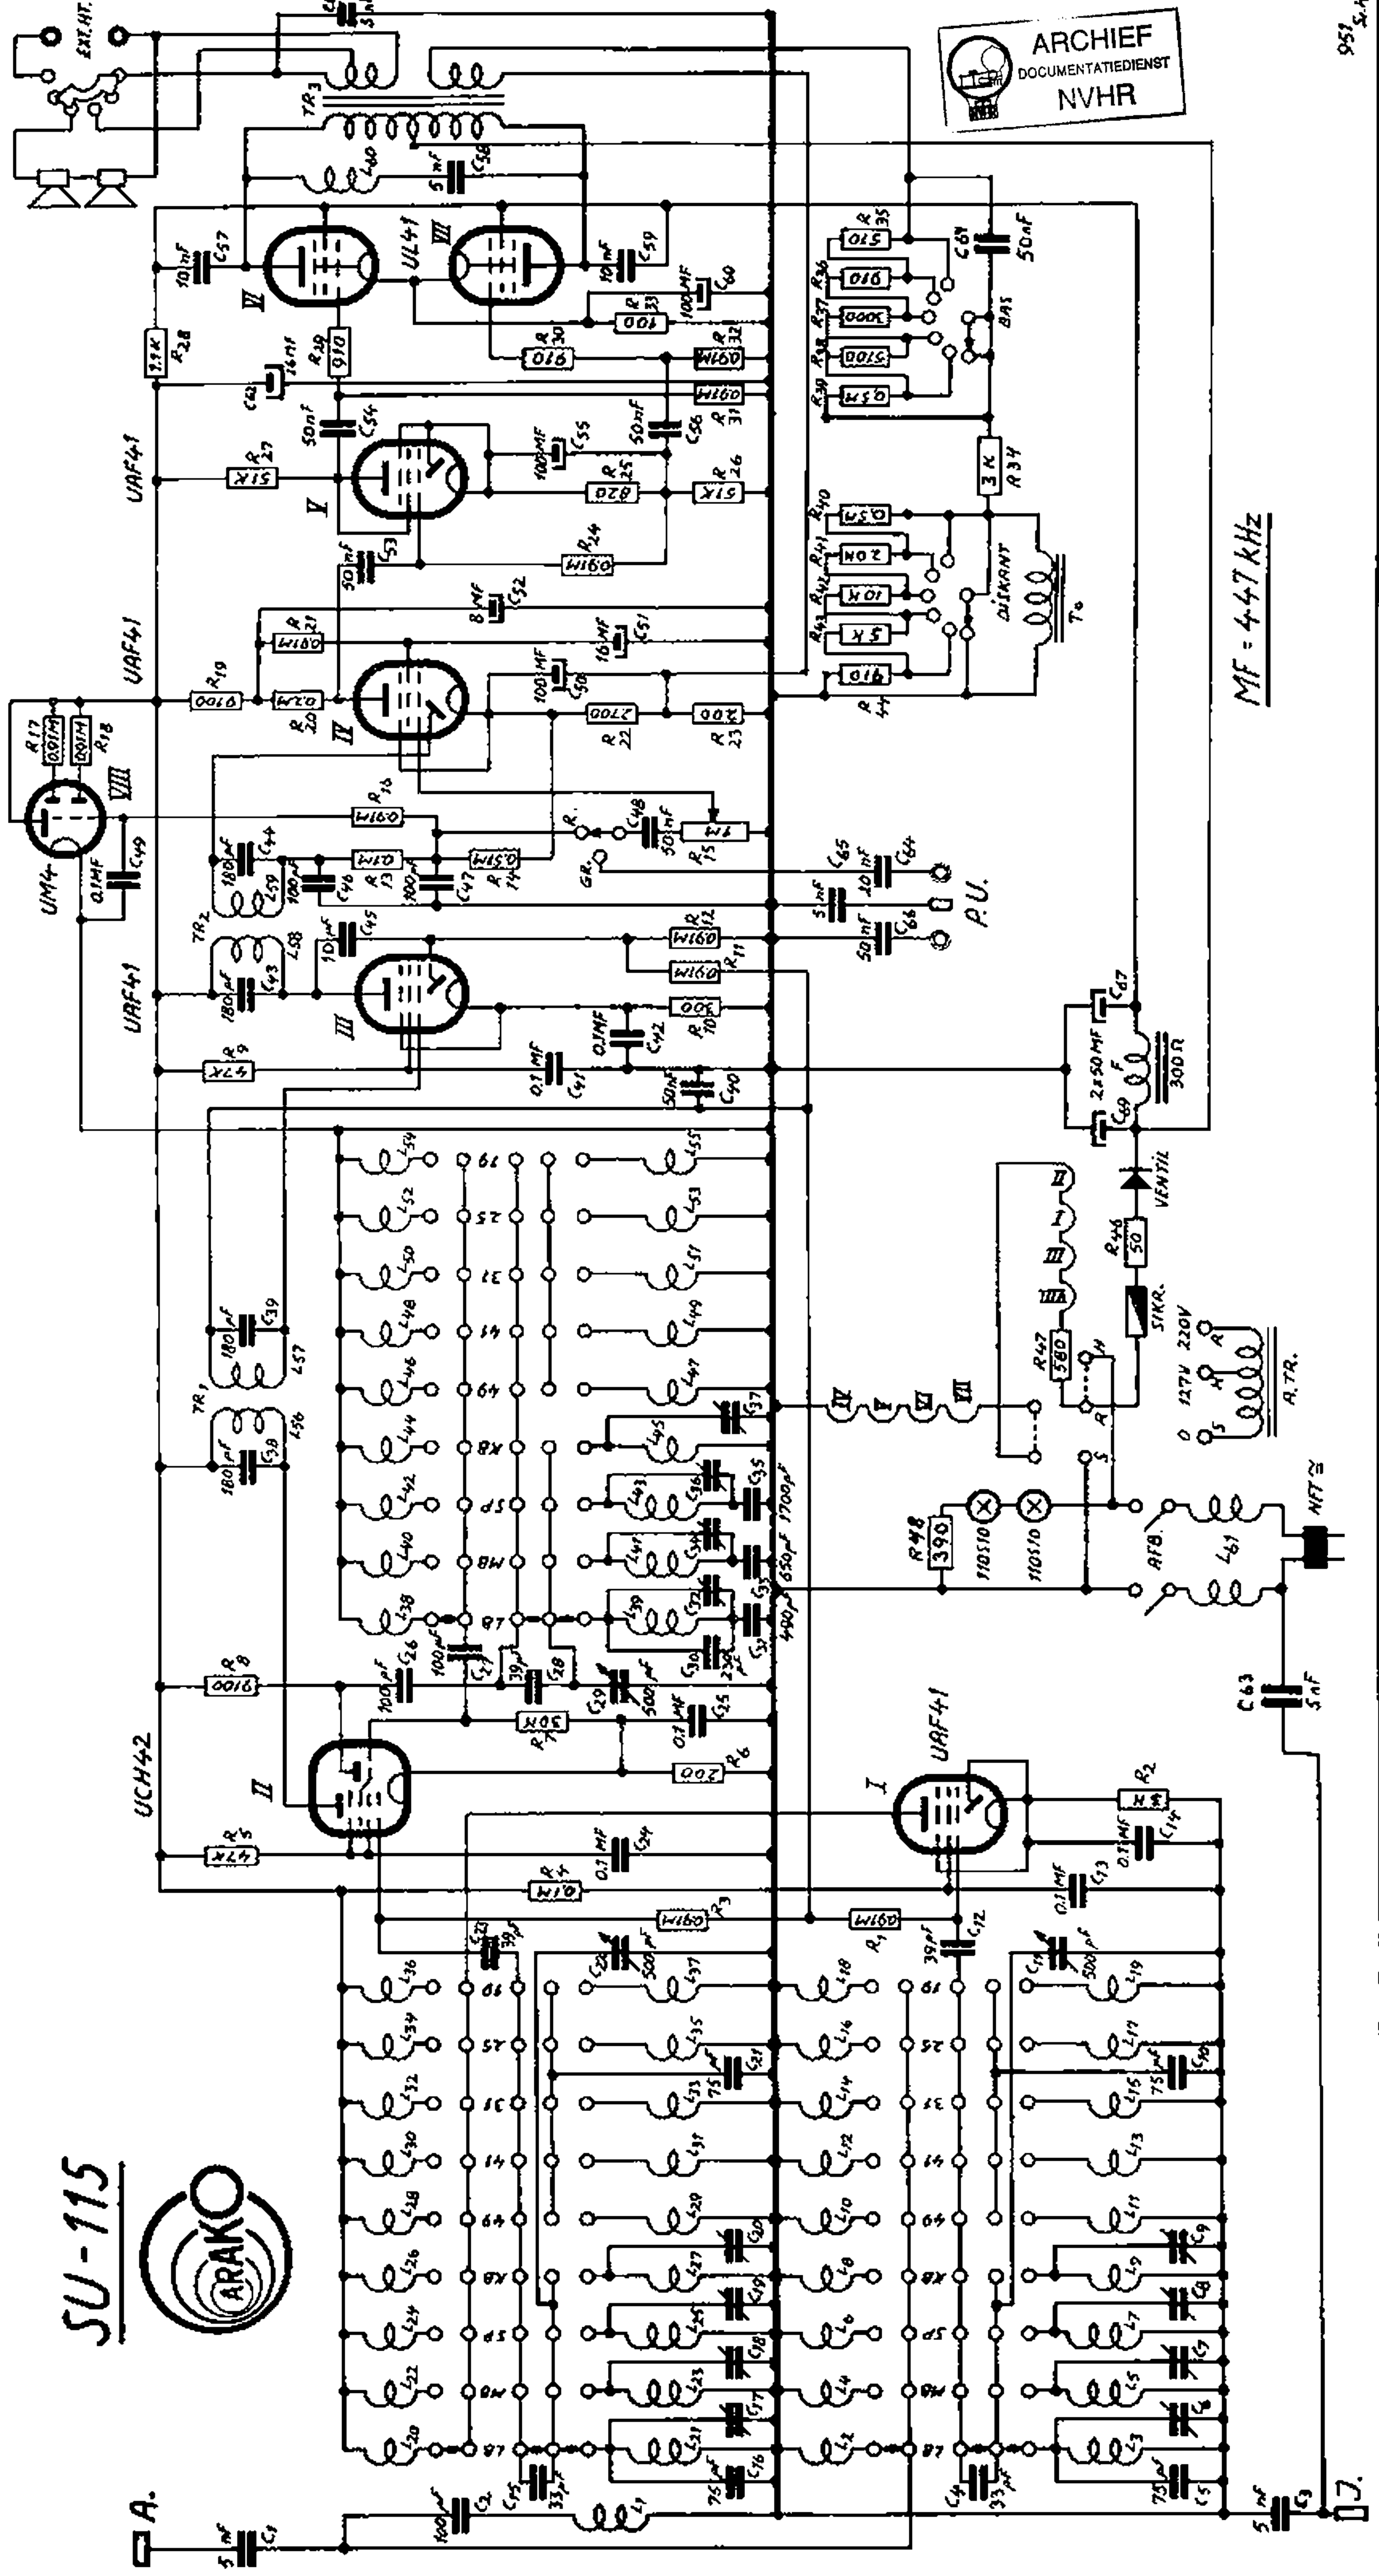

SU-115

MF = 447 KHZ

P.U.

J.