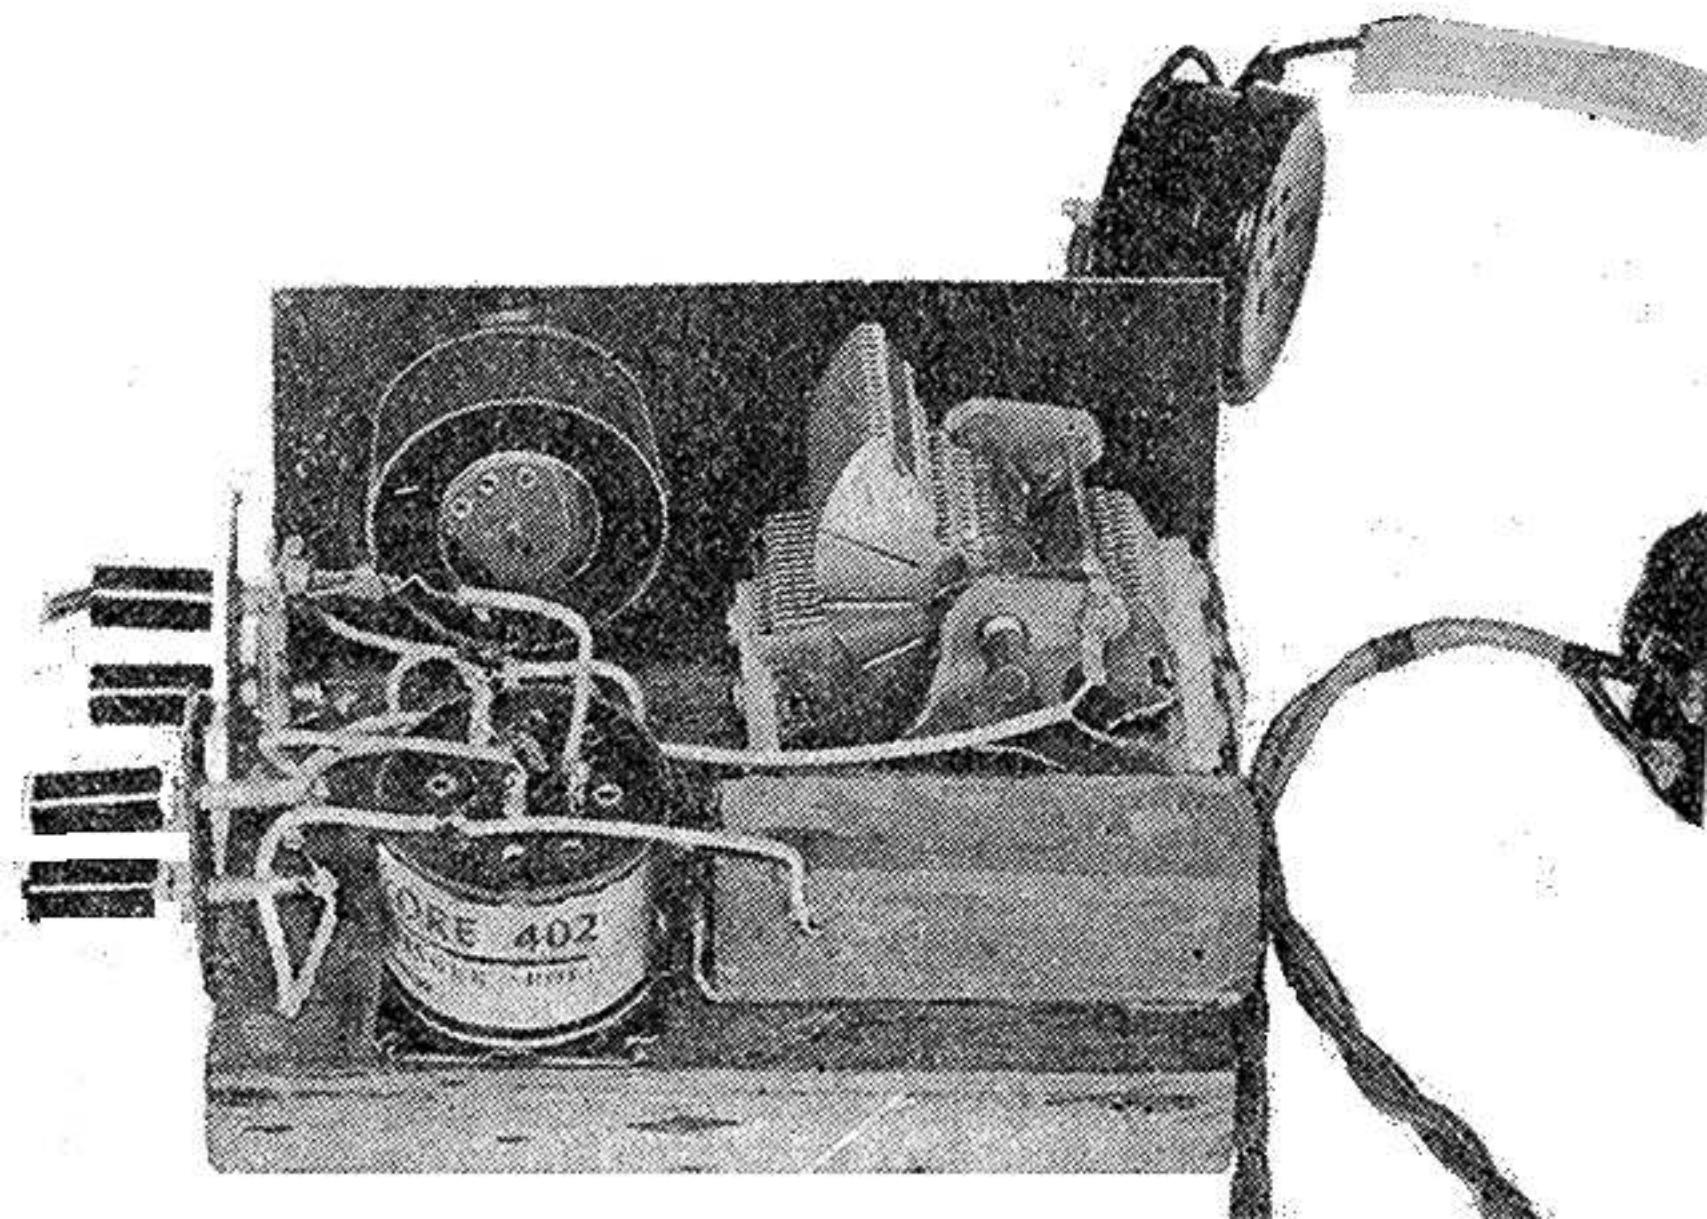

Antenne

Ned. Ver. v. Historie v/d Radio

Westector WX1

2000n

1000pF

Aarde

Westector WX1

Antenne

2000 n

Westector WX1

1000 pF

CORE 4

Aan /
Uit

1000 à 5000 n

15 volt

Aarde