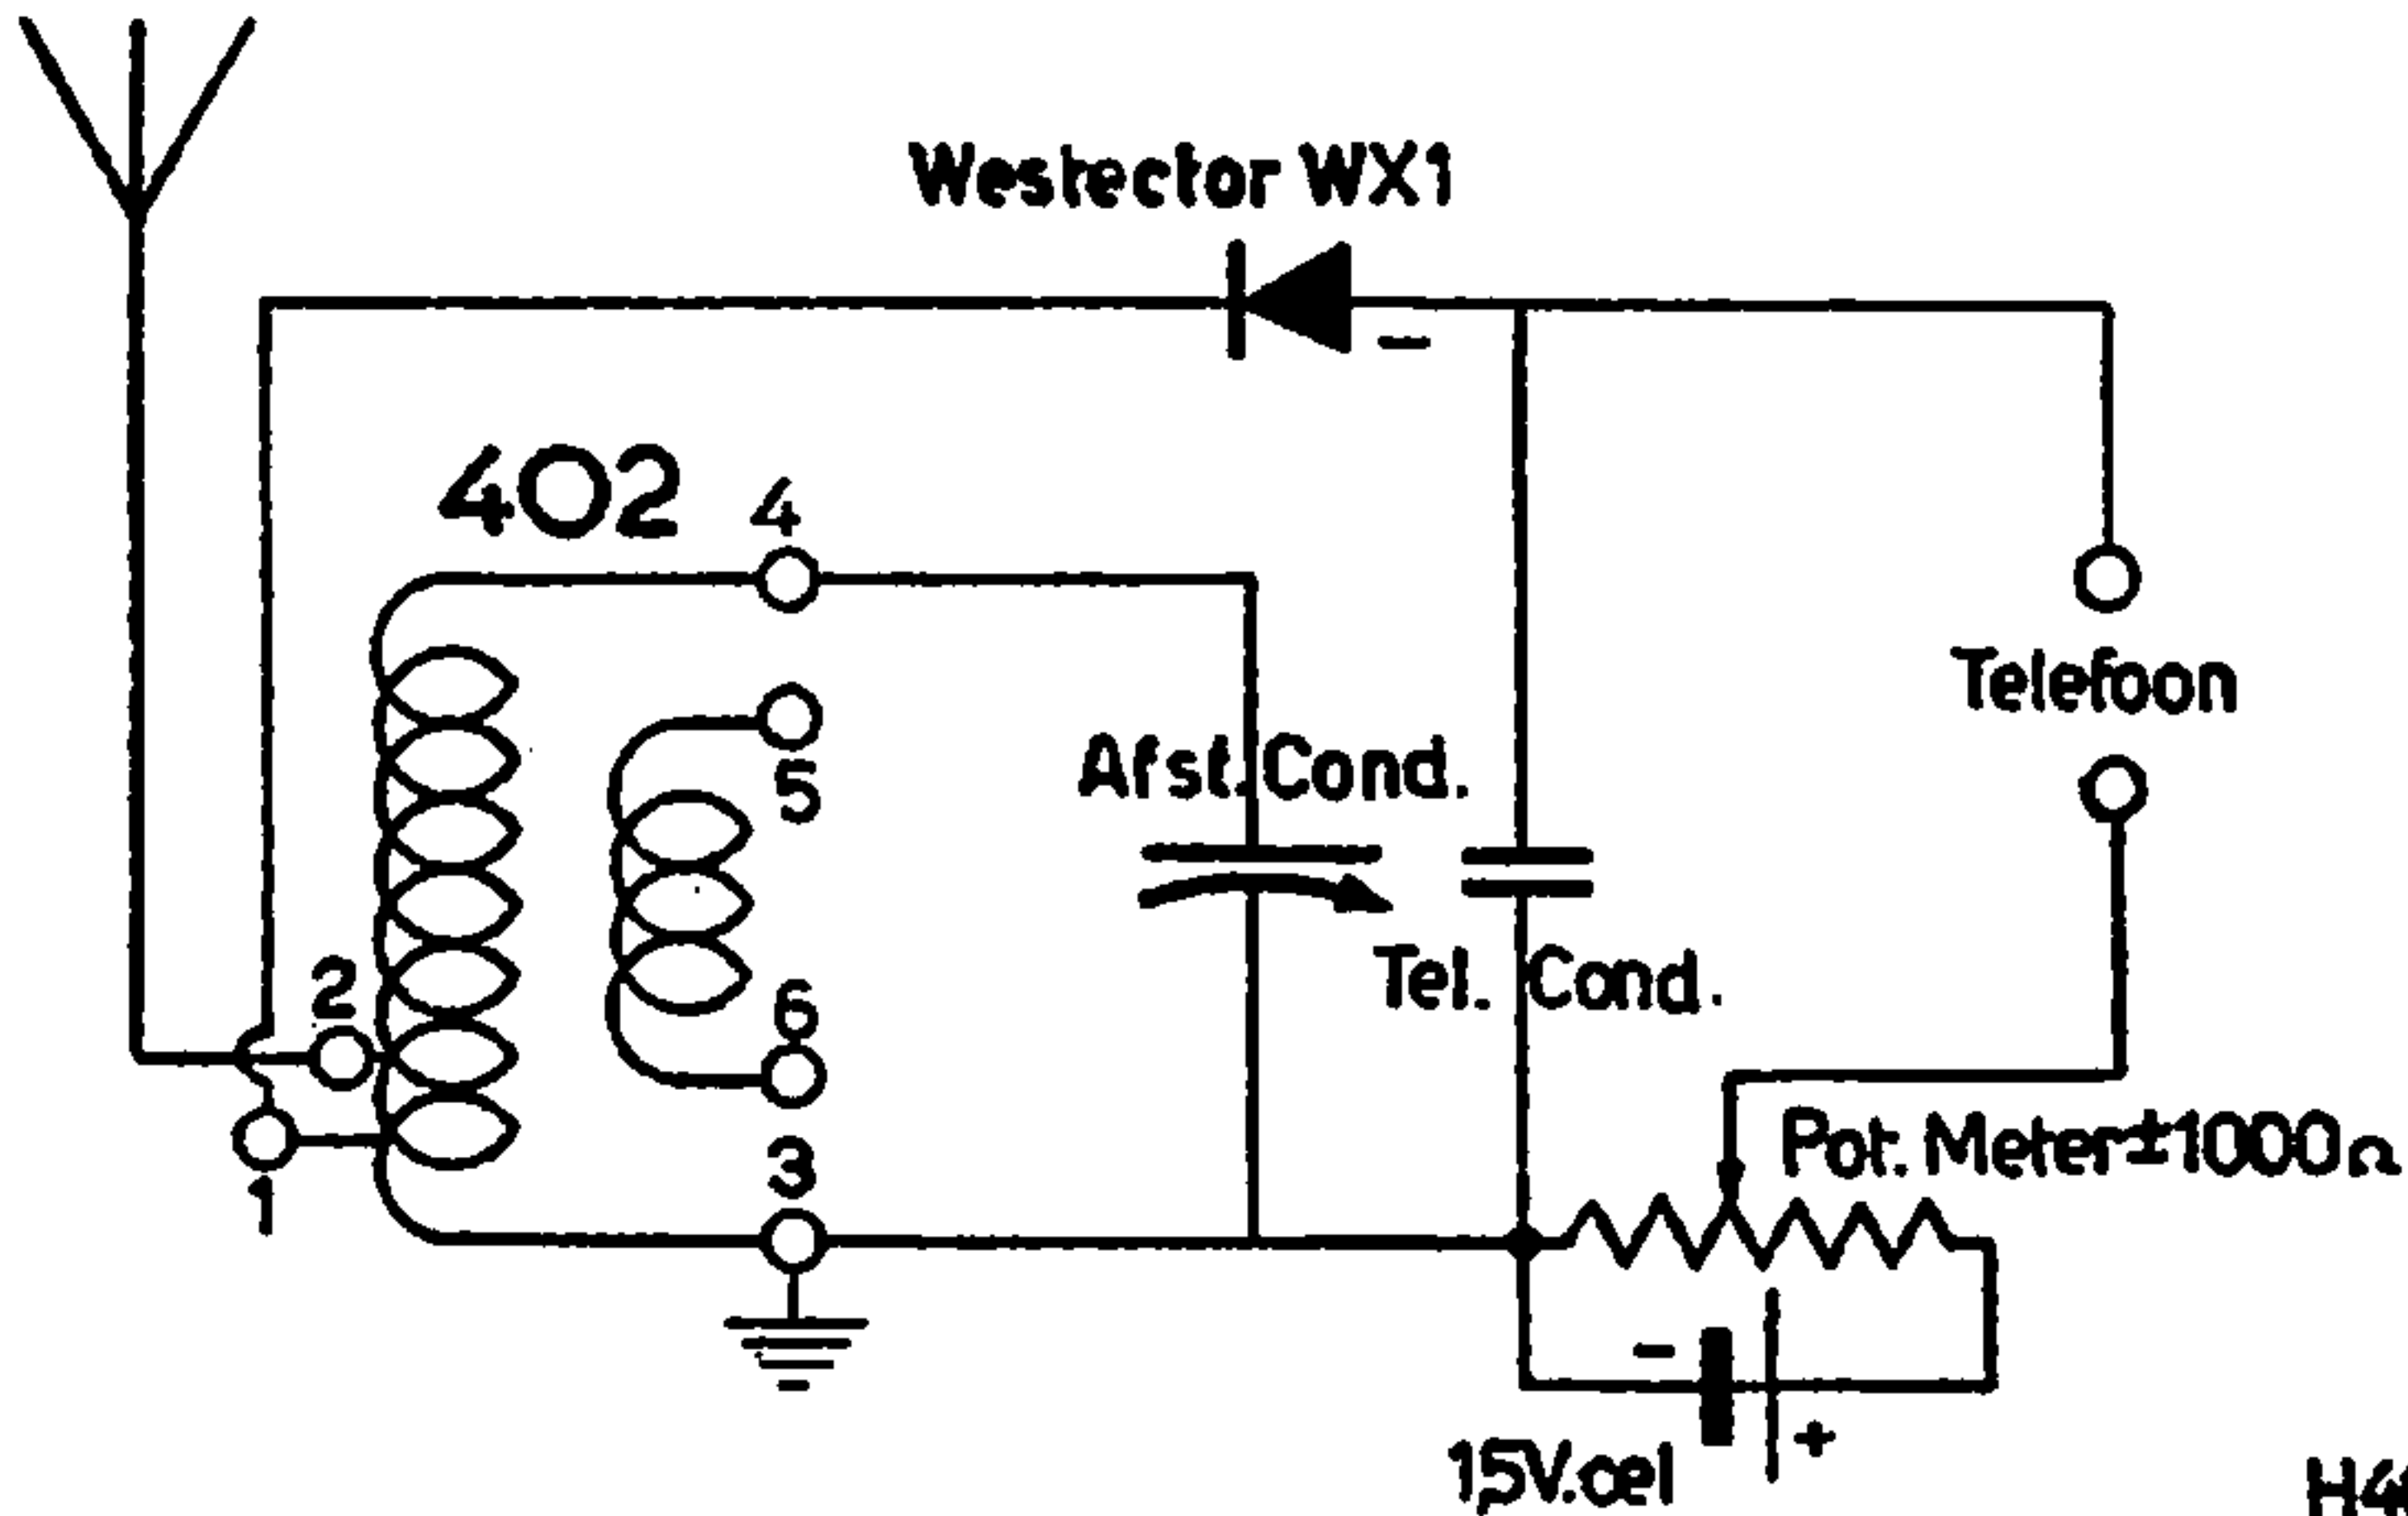

Antenne

Ned. Ver. v. Historie v/d Radio

Westector WX1

2000n

1000pF

Aarde

Westector WX1

Antenne

2000 n

Westector WX1

1000 pF

CORE 4

Aan /
Uit

1000 à 5000 n

15 volt

Aarde