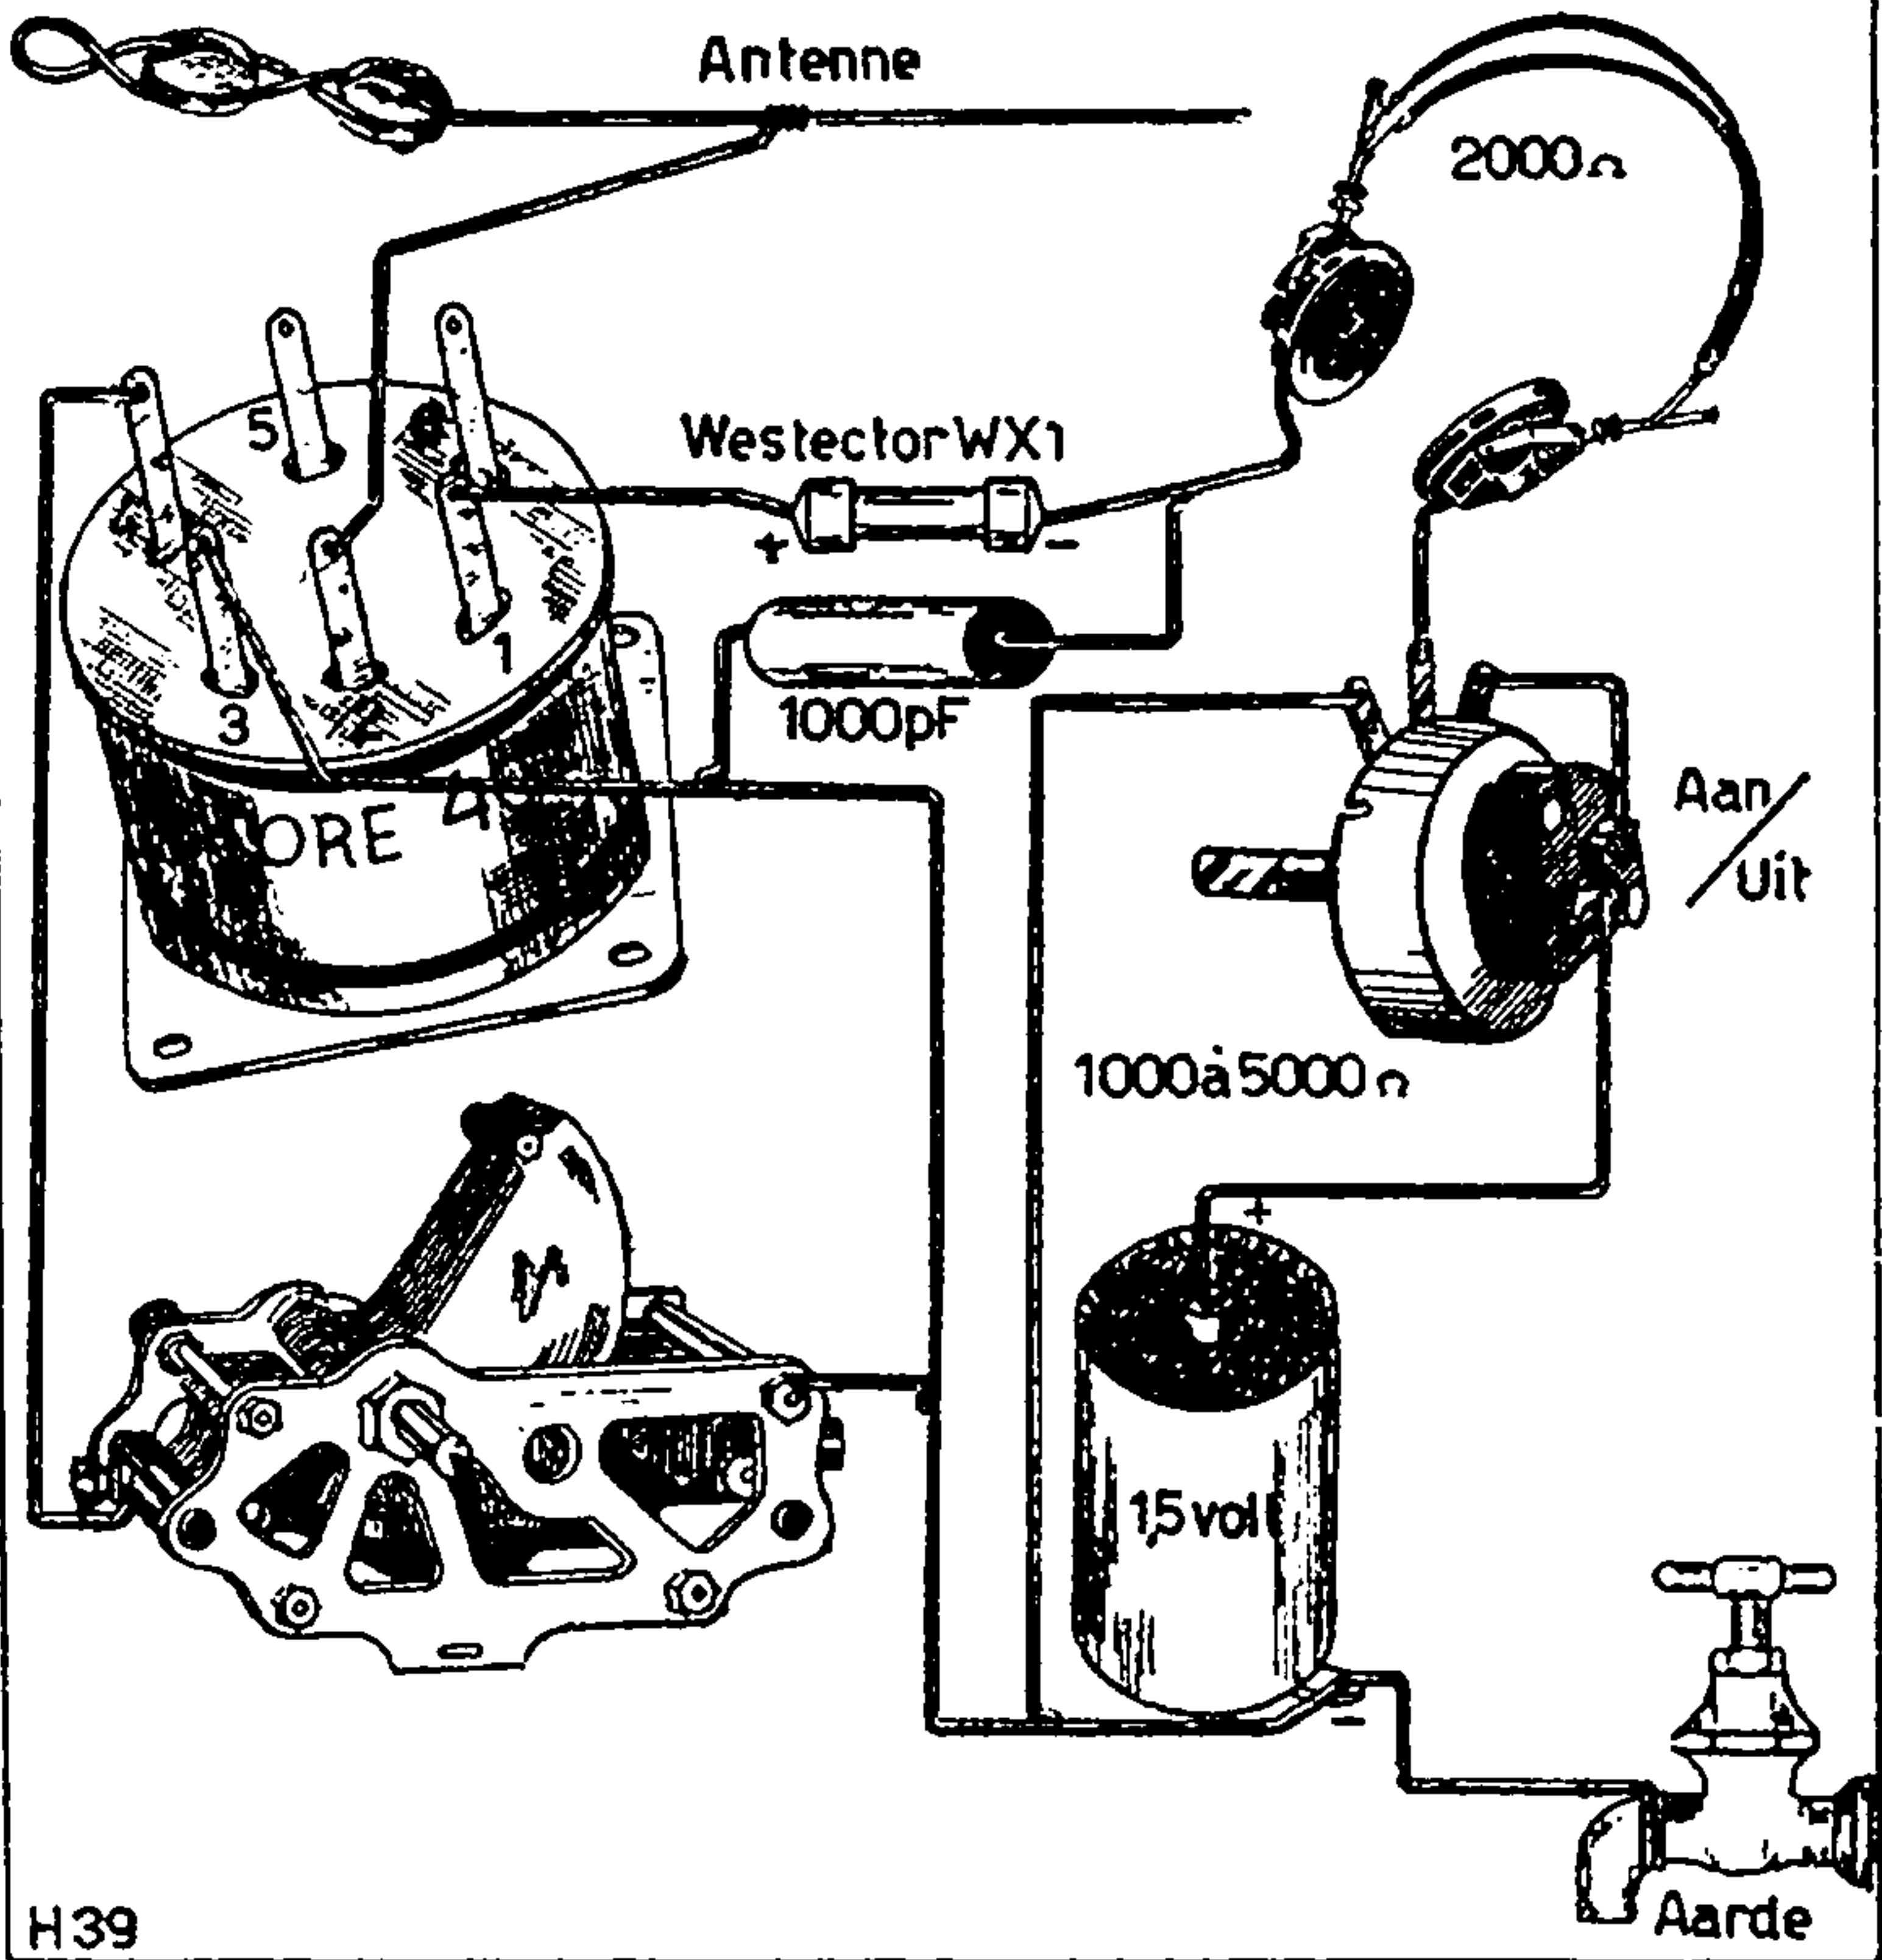

Antenne

Ned. Ver. v. Historie v/d Radio

Westector WX1

2000n

1000pF

Aarde

Westector WX1

Antenne

2000 n

Westector WX1

1000 pF

CORE 4

Aan /
Uit

1000 à 5000 n

15 volt

Aarde