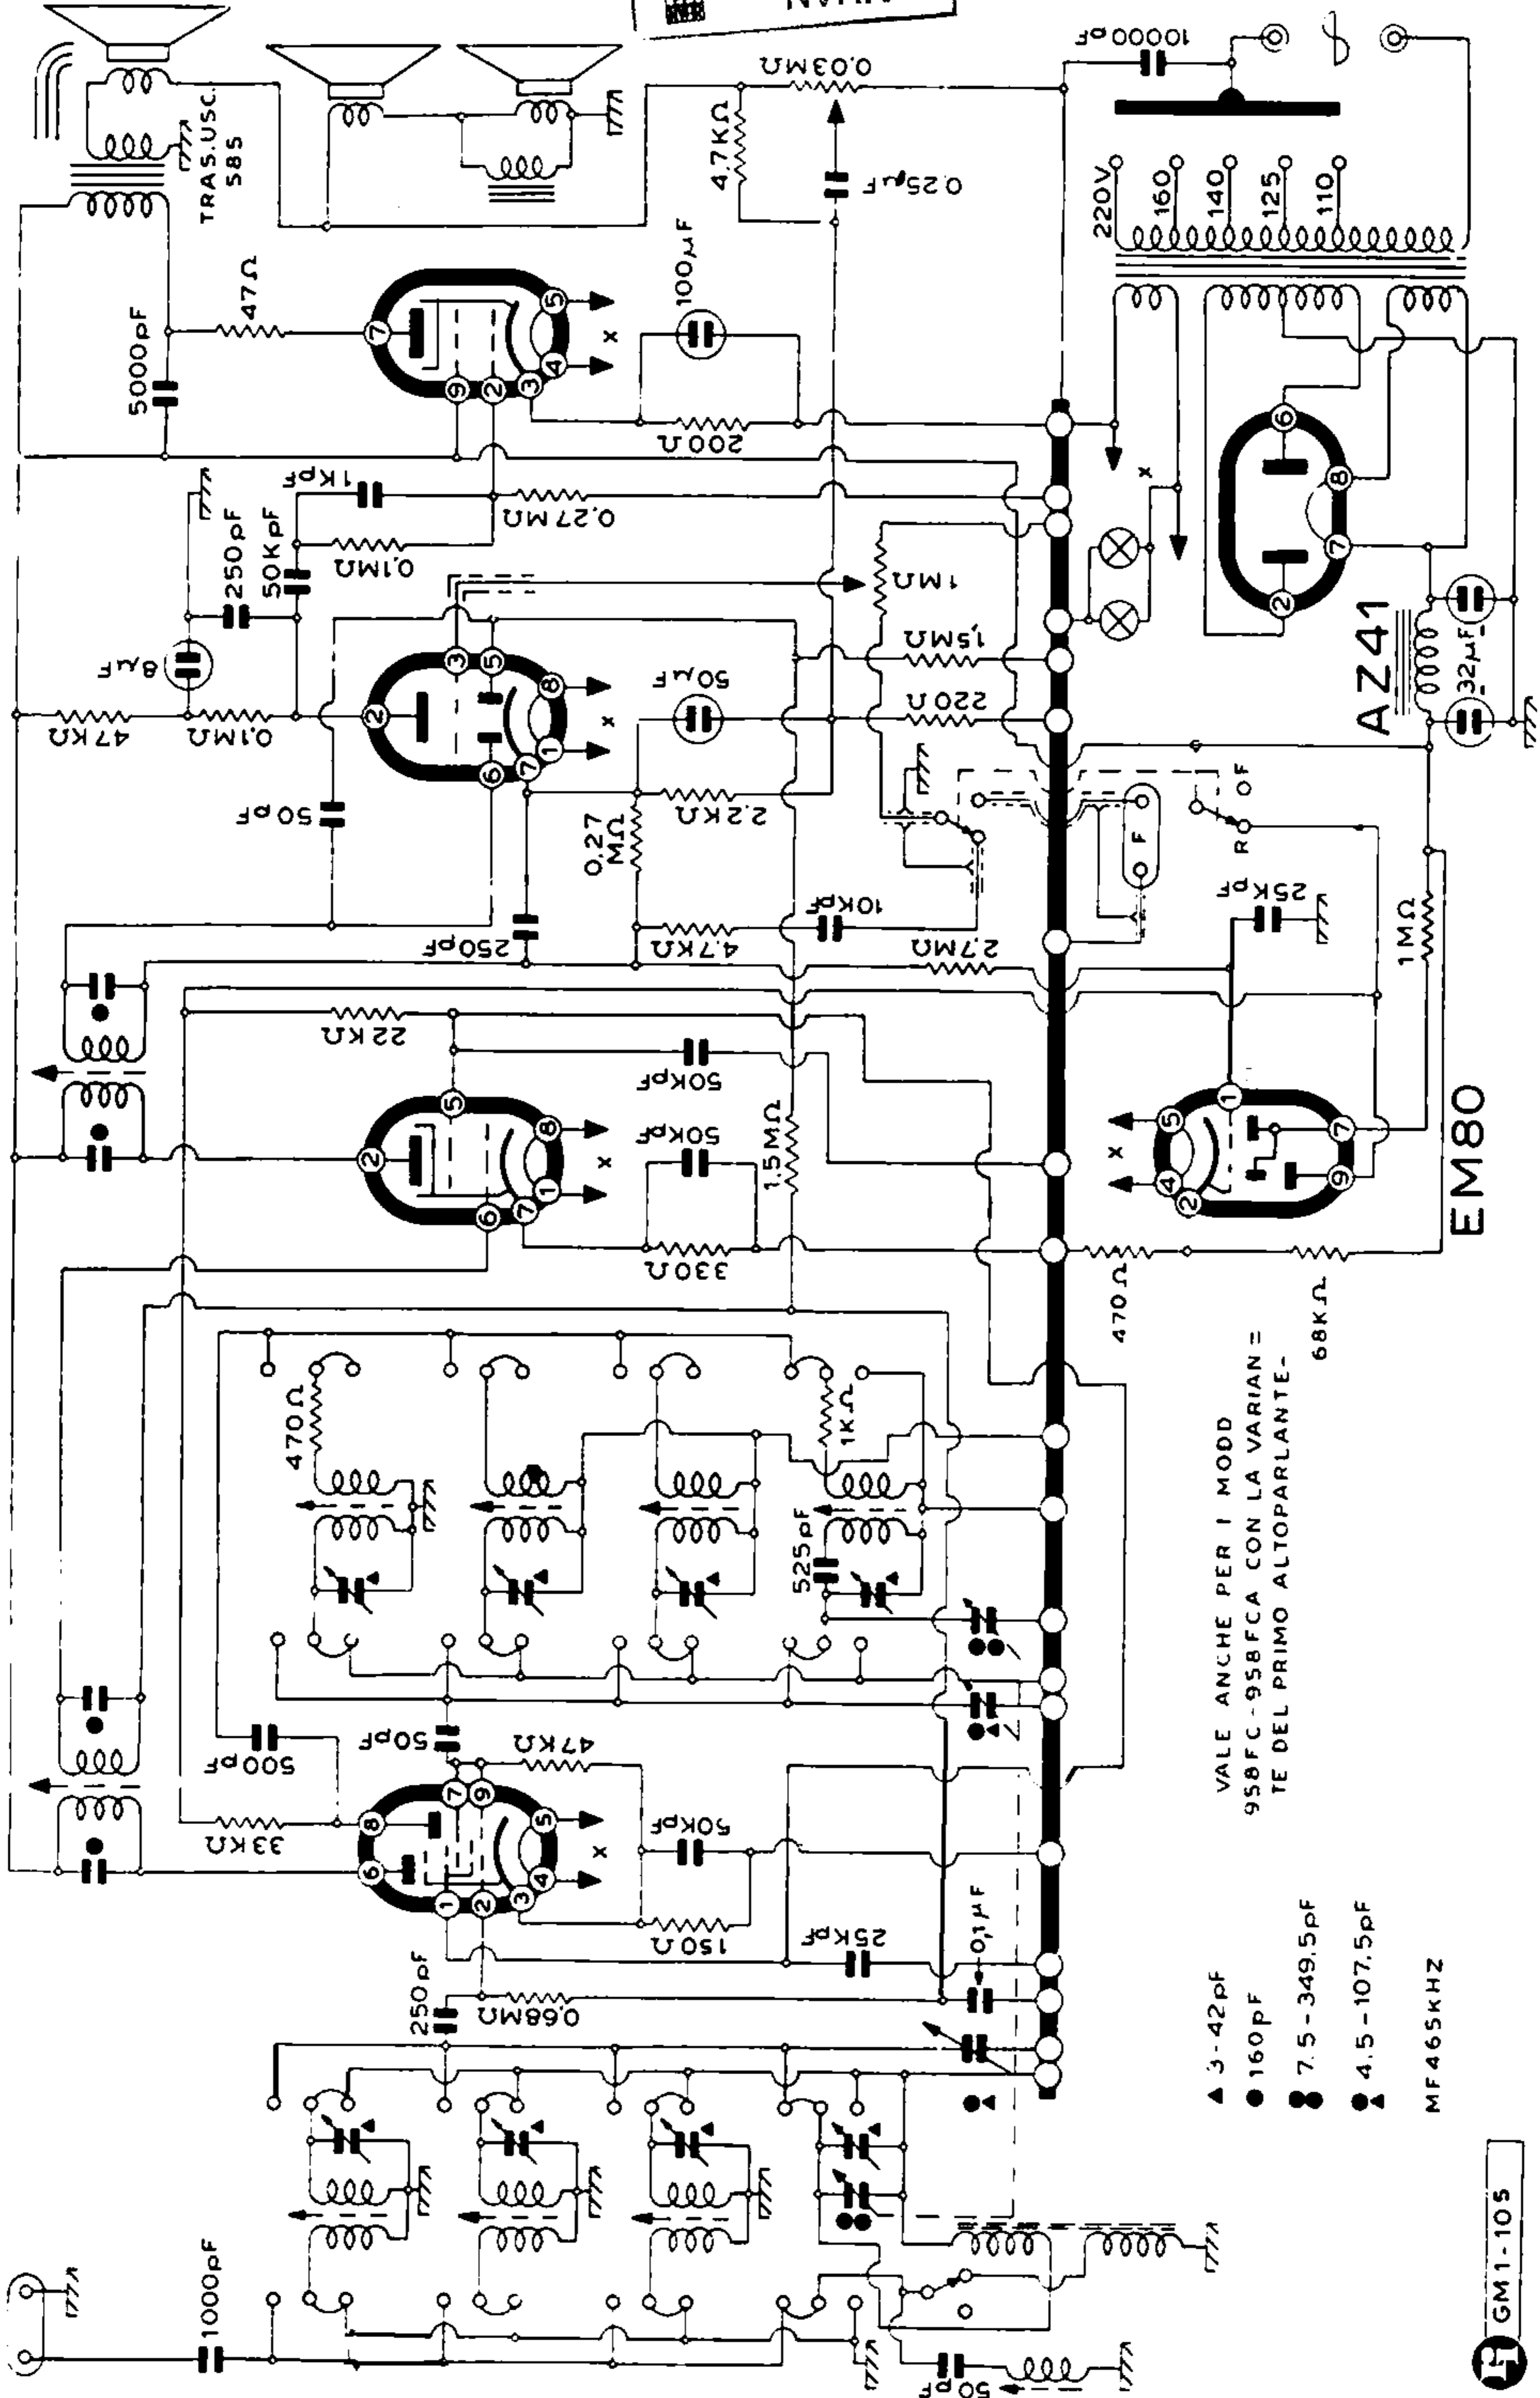

ECH81

EF 41

EBC 41

EL 84

Met dank aan John Koster

DOCUMENTAZIONE  
NVHR

VALE ANCHE PER I MOOD  
 958FC-958FCA CON LA VARIANTE =  
 TE DEL PRIMO ALTOPARLANTE -

- ▲ 3-42pF
- 160pF
- 7.5-349.5pF
- 4.5-107.5pF
- MF 465KHZ

**RADIO ALLOCCHIO BACCHINI - Mod. 961**