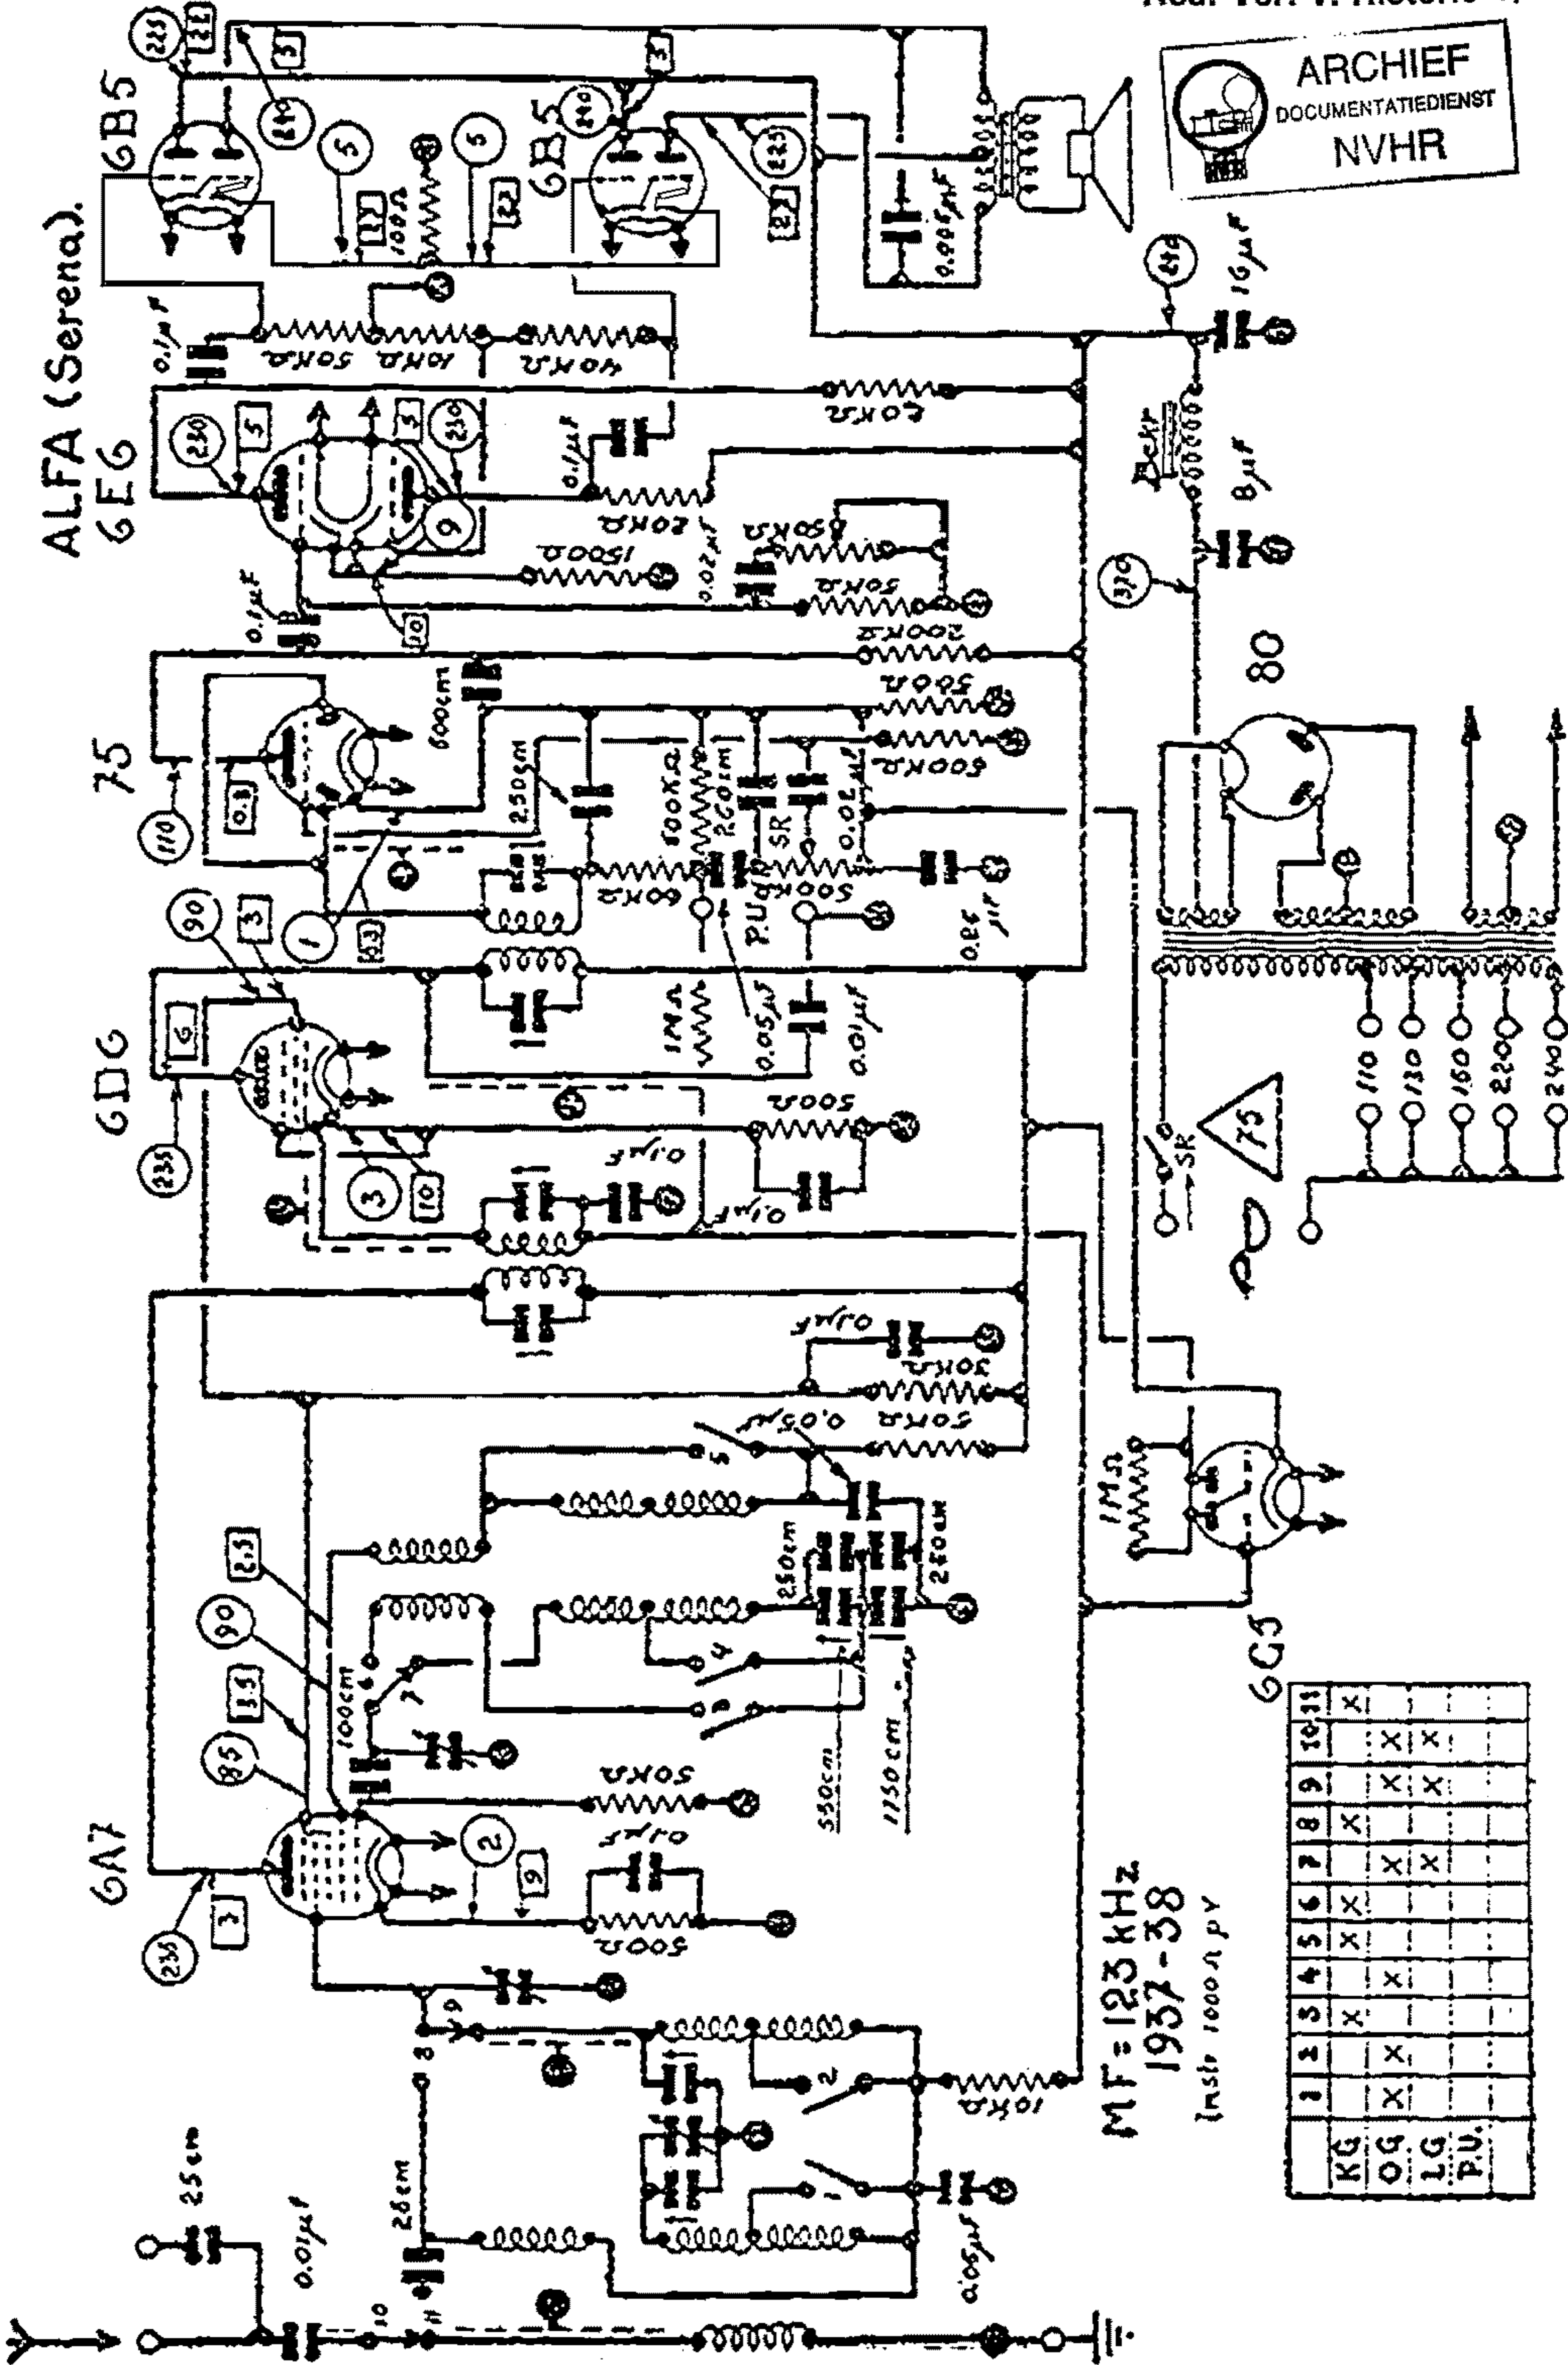

ALFA (Serena).

MF = 123 kHz  
1937-38  
Inslr 1000 n py

KG	OG	LG	P.U.	1	2	3	4	5	6	7	8	9	10	11
	X			X		X		X		X		X		X