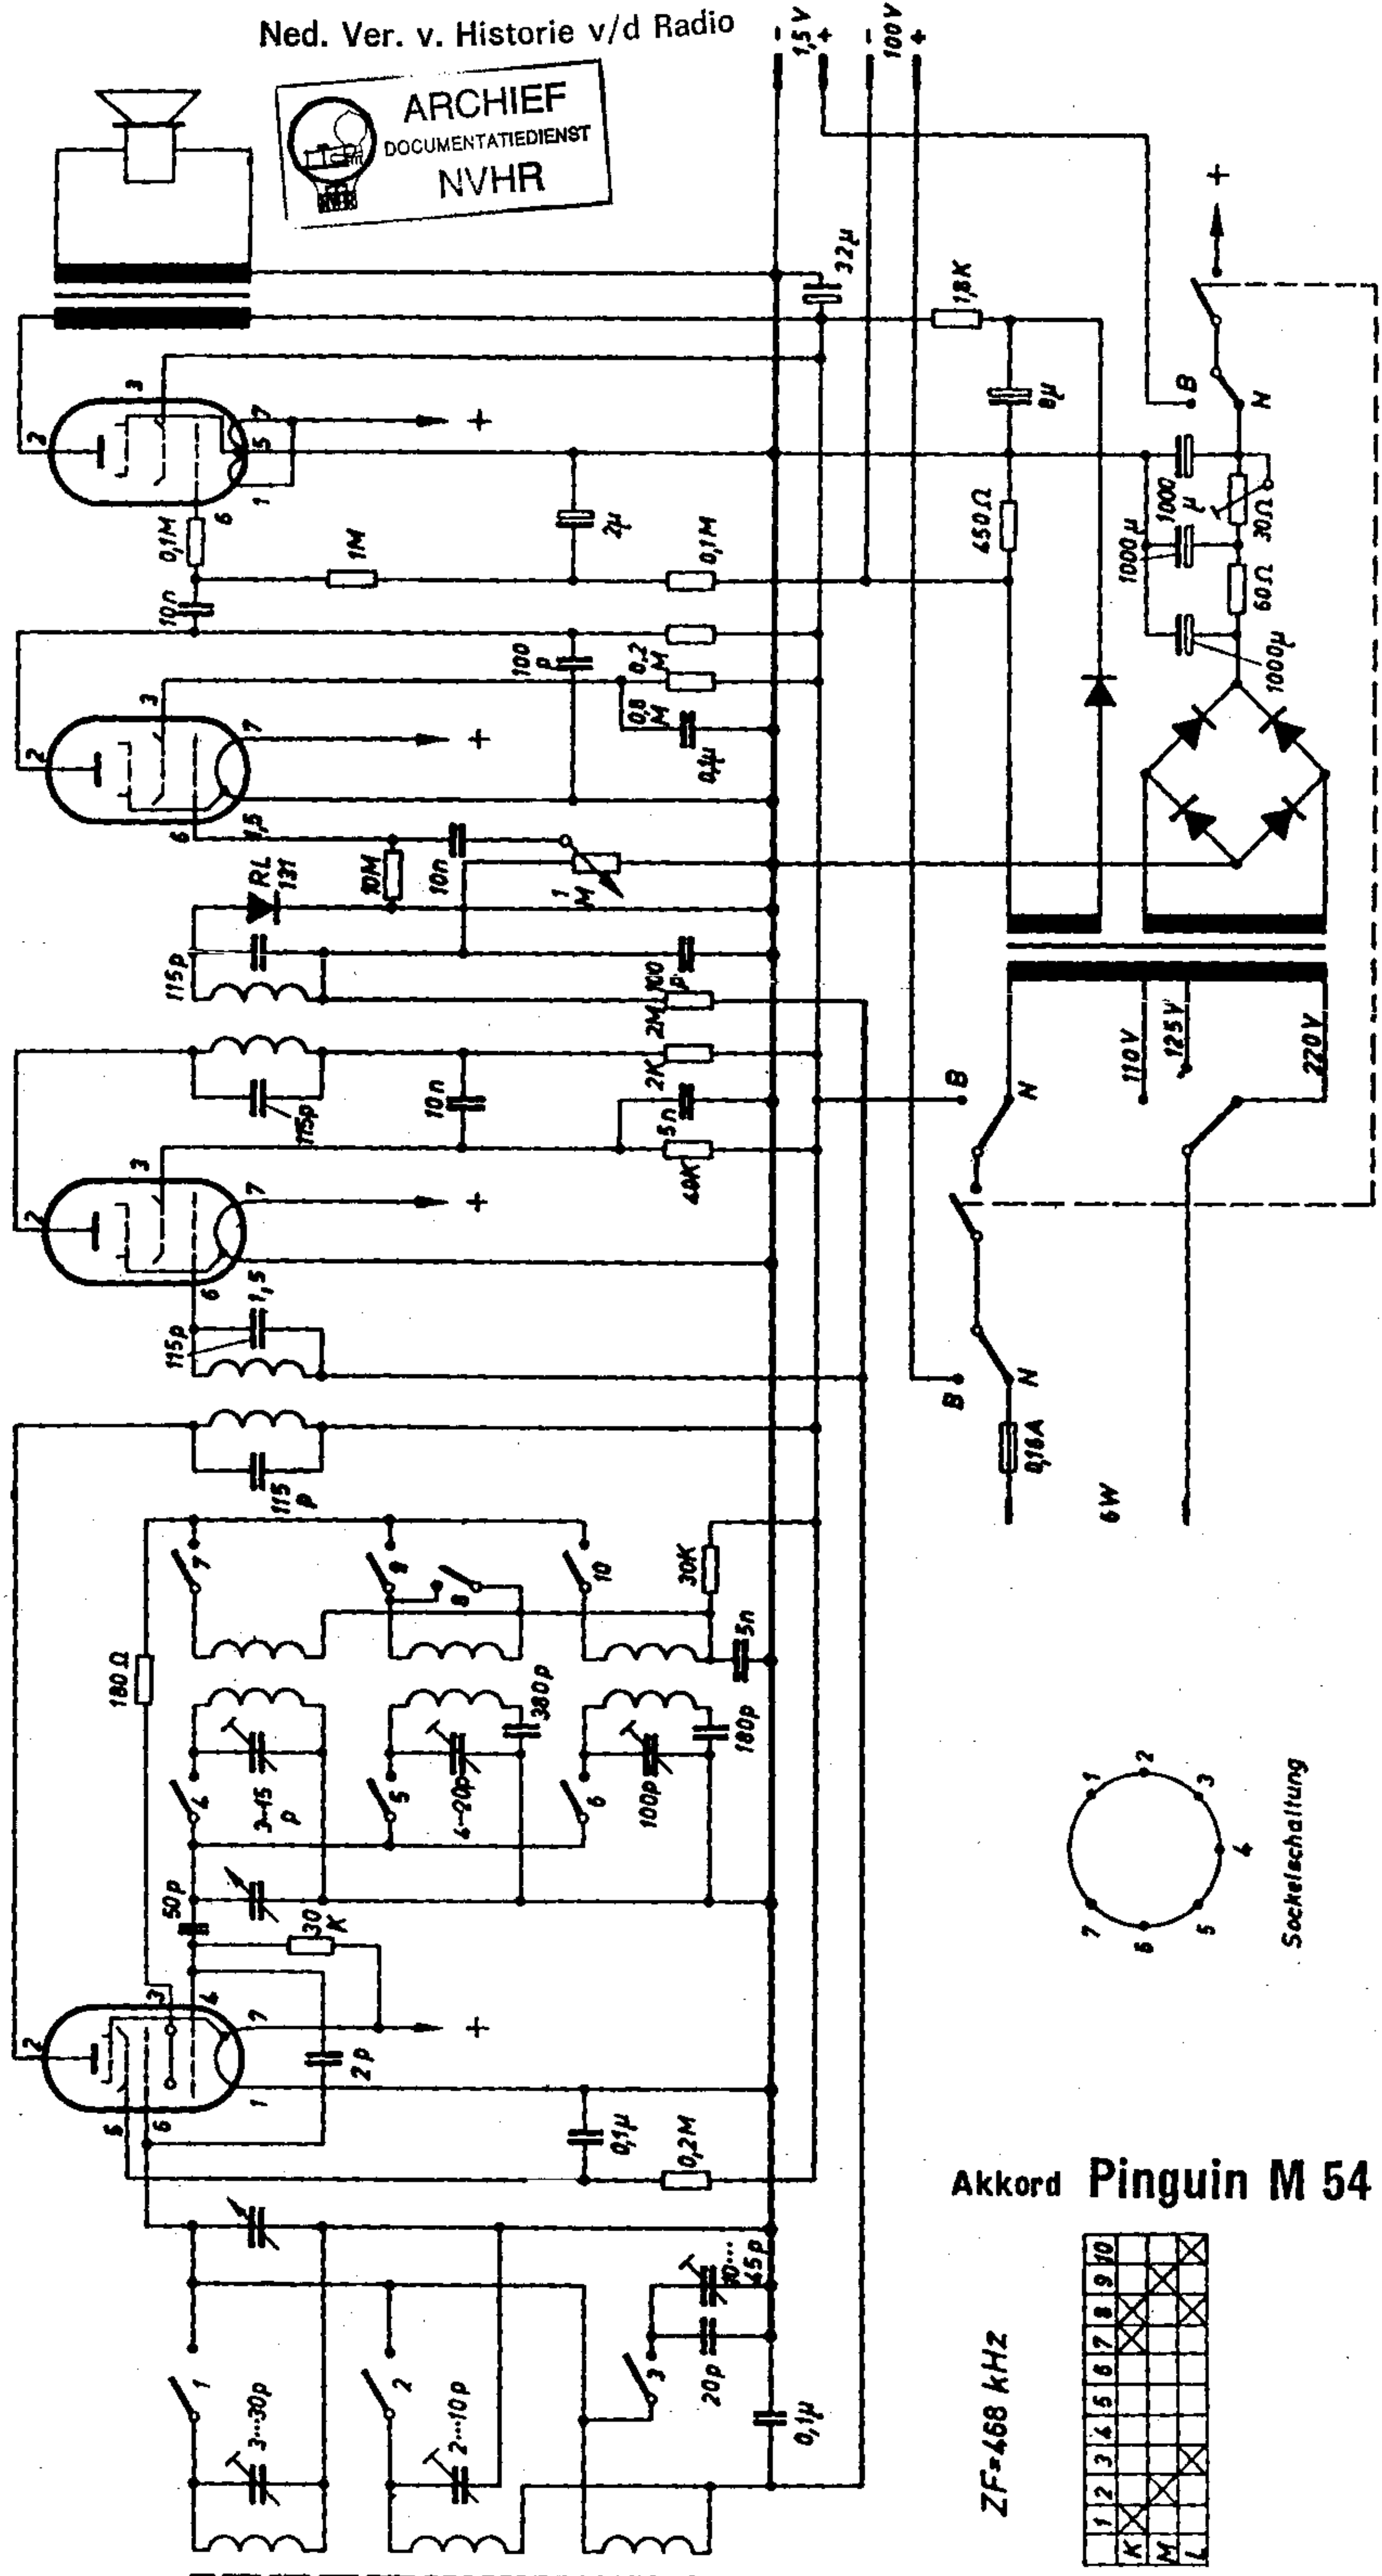

DL96

DAF96

DF96

DK96

Akkord Pinguin M 54

1	2	3	4	5	6	7	8	9	10
K	X						X	X	X
M	X						X	X	X
L	X						X	X	X

ZF=468 kHz

Sockelschaltung