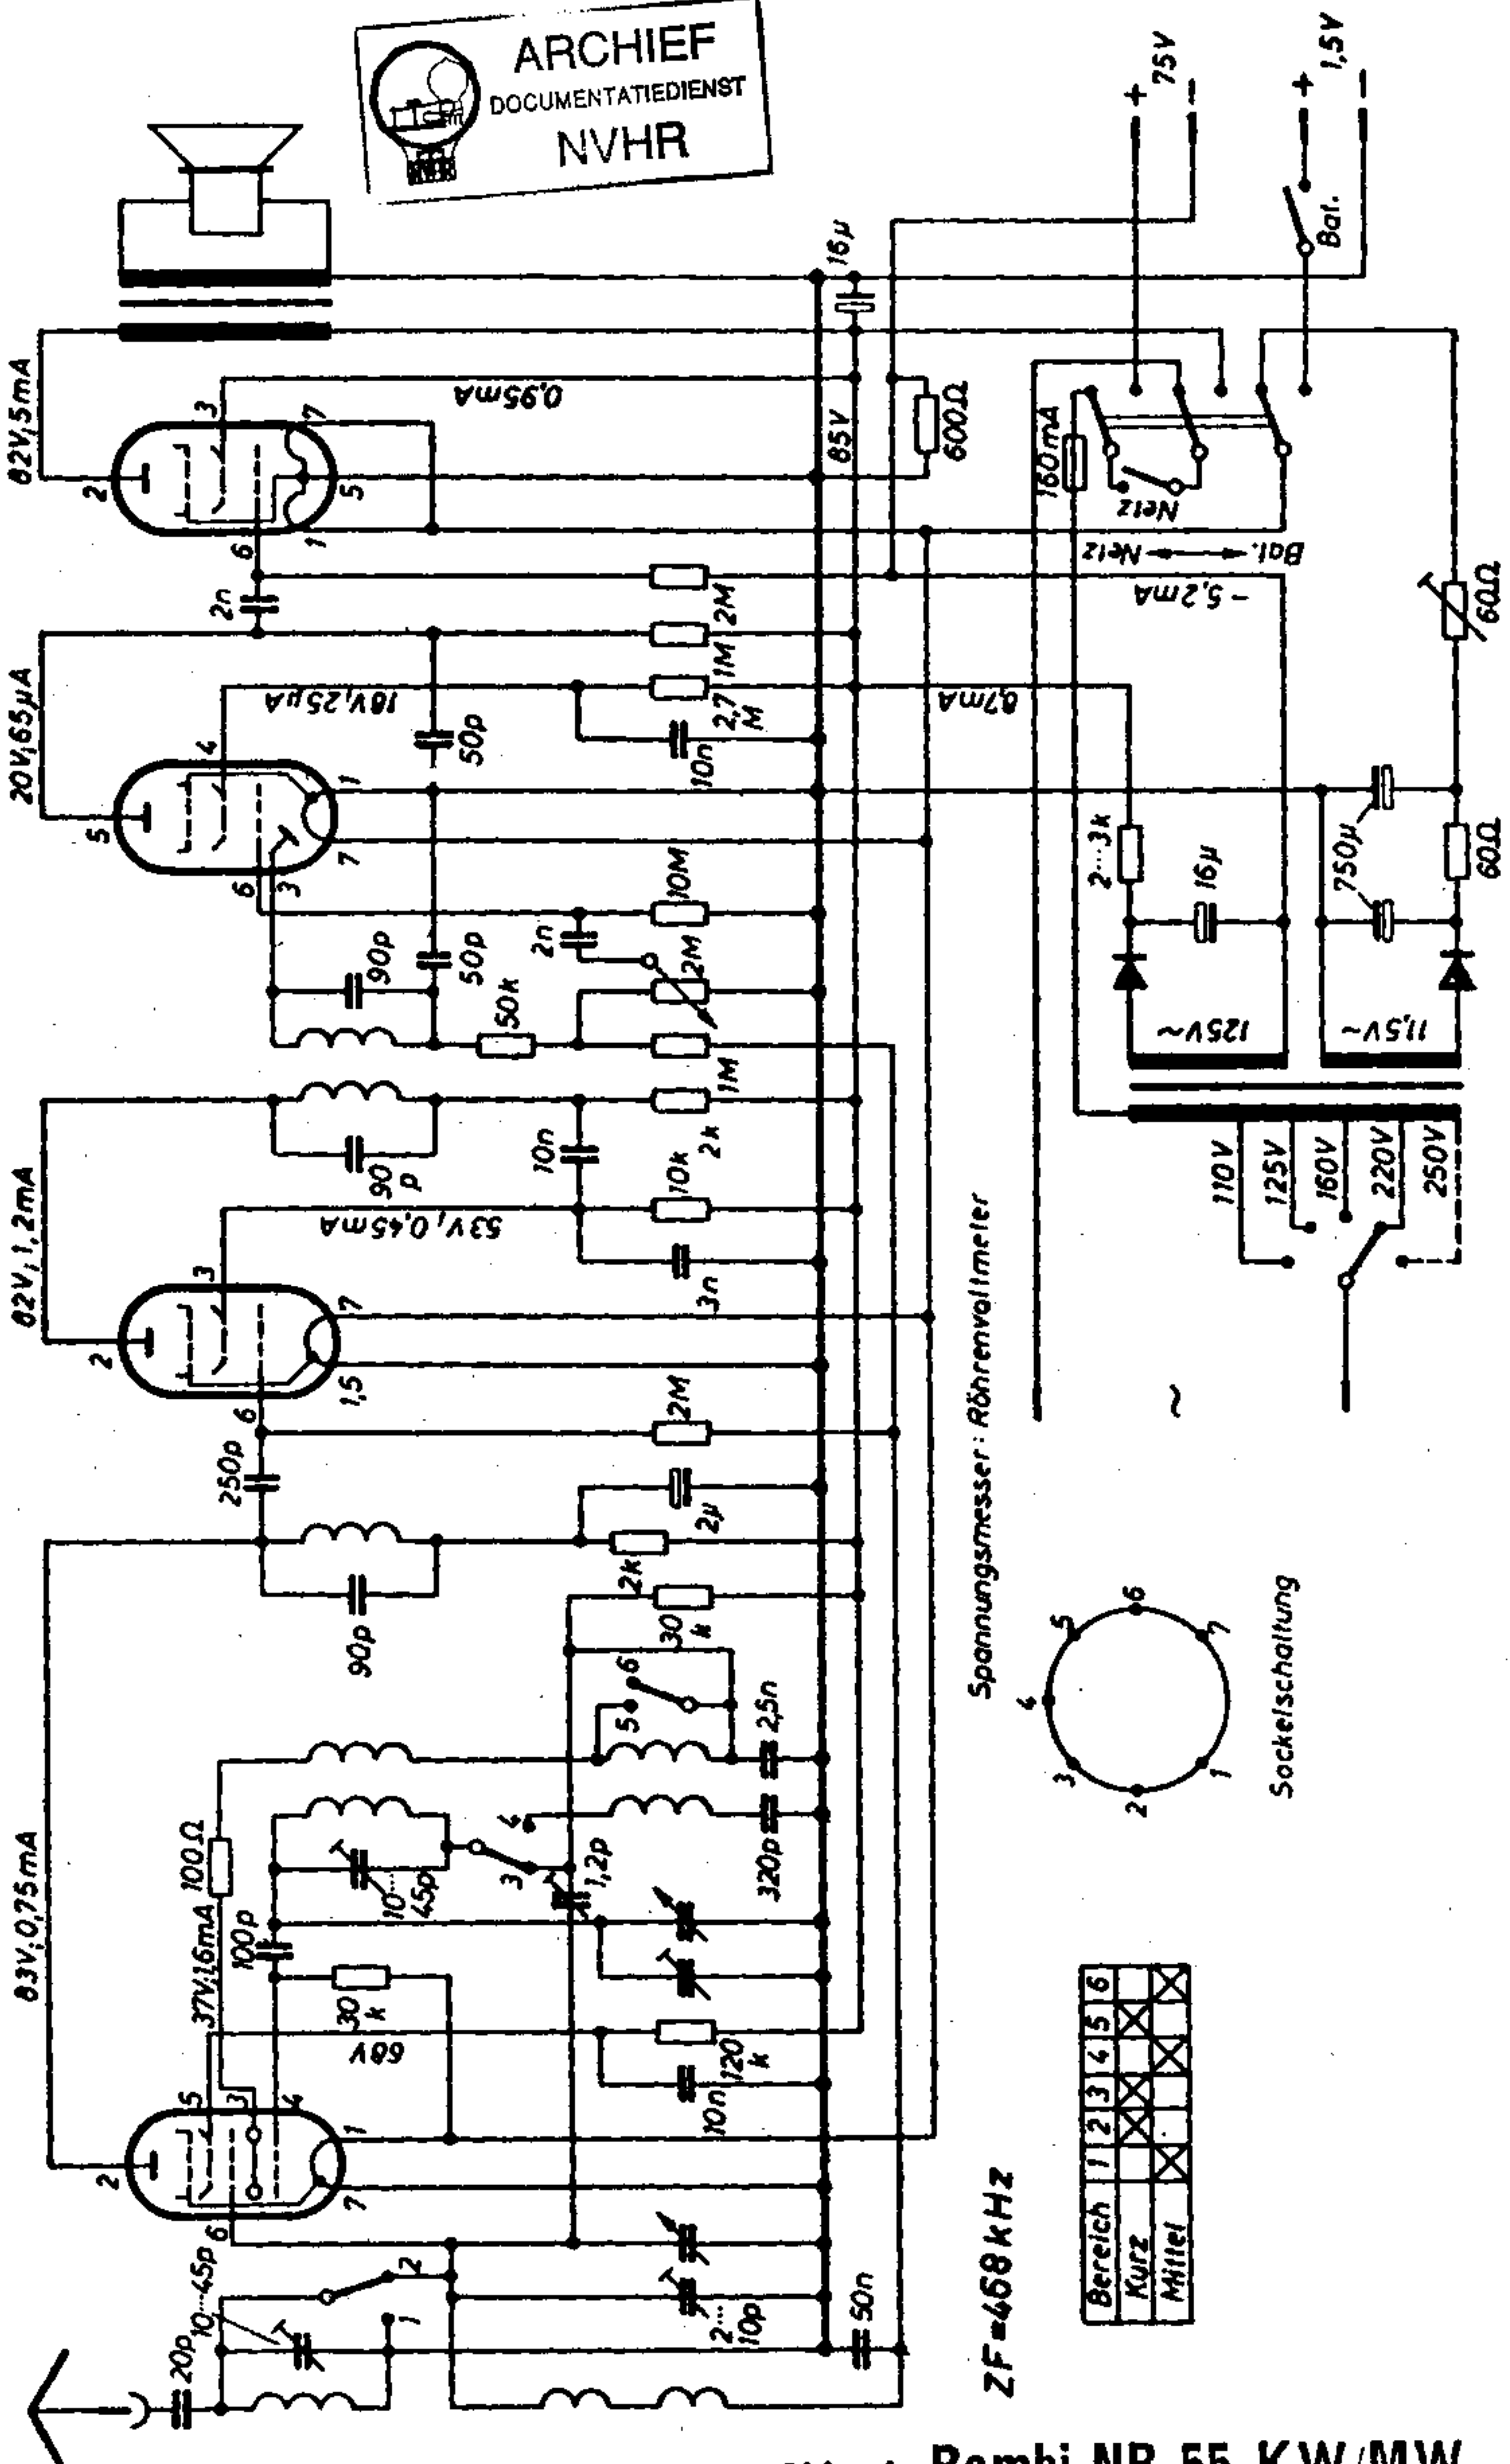

DL96

DAF96

DF96

DK96

Spannungsmesser: Röhrenvoltmeter

ZF = 468 kHz

Sockettschaltung

Bereich	1	2	3	4	5	6
Kurz						
Mittel						