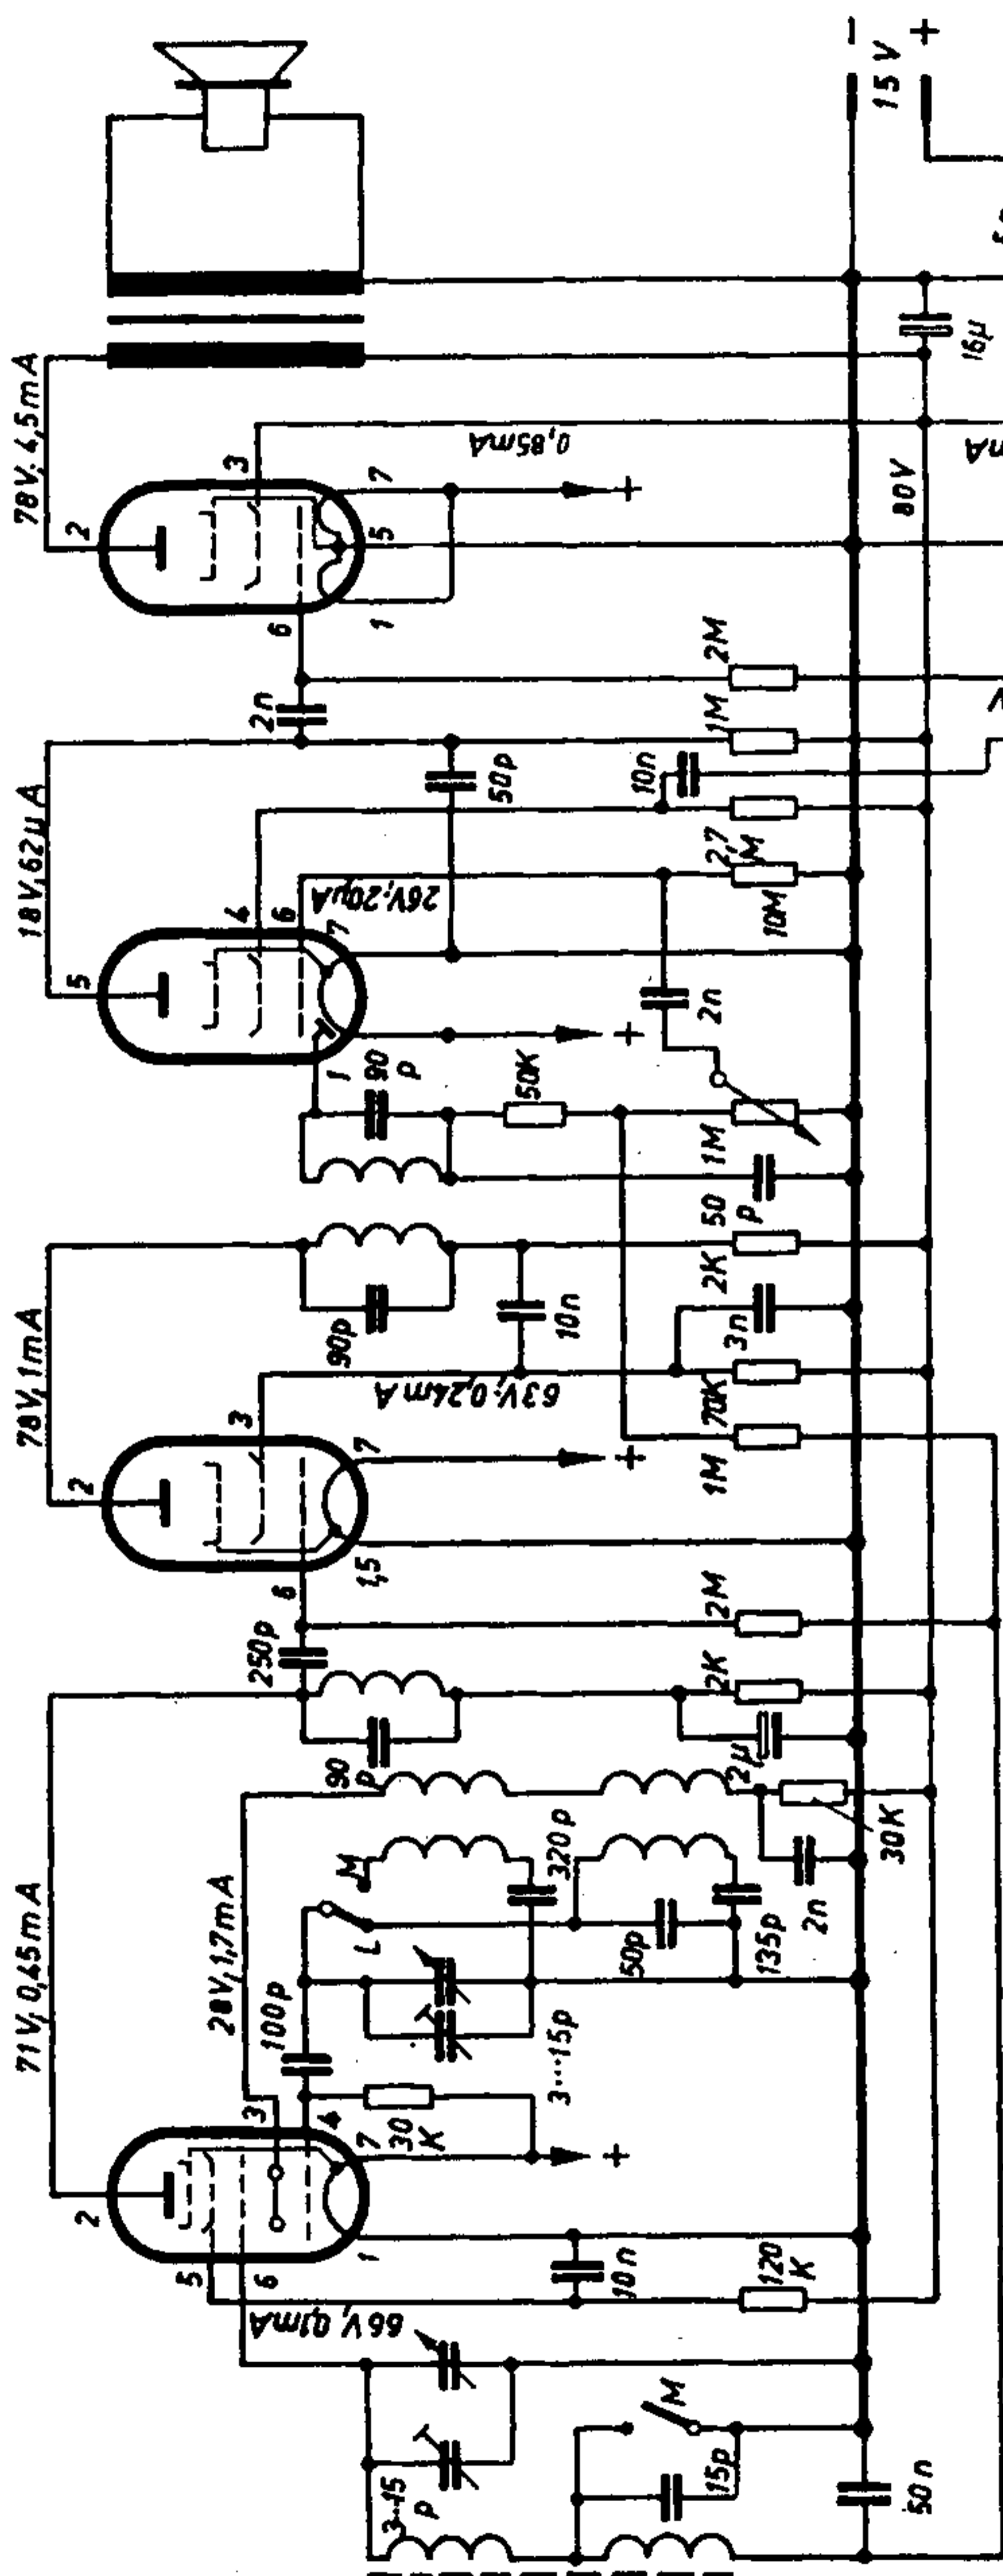

DL96

DAF96

DF96

DK96

Spannungsmesser: Röhrevoltmeter, Meßwerte bei Netzbetrieb

$f = 468 \text{ kHz}$

Akkord Bambi ML

6W