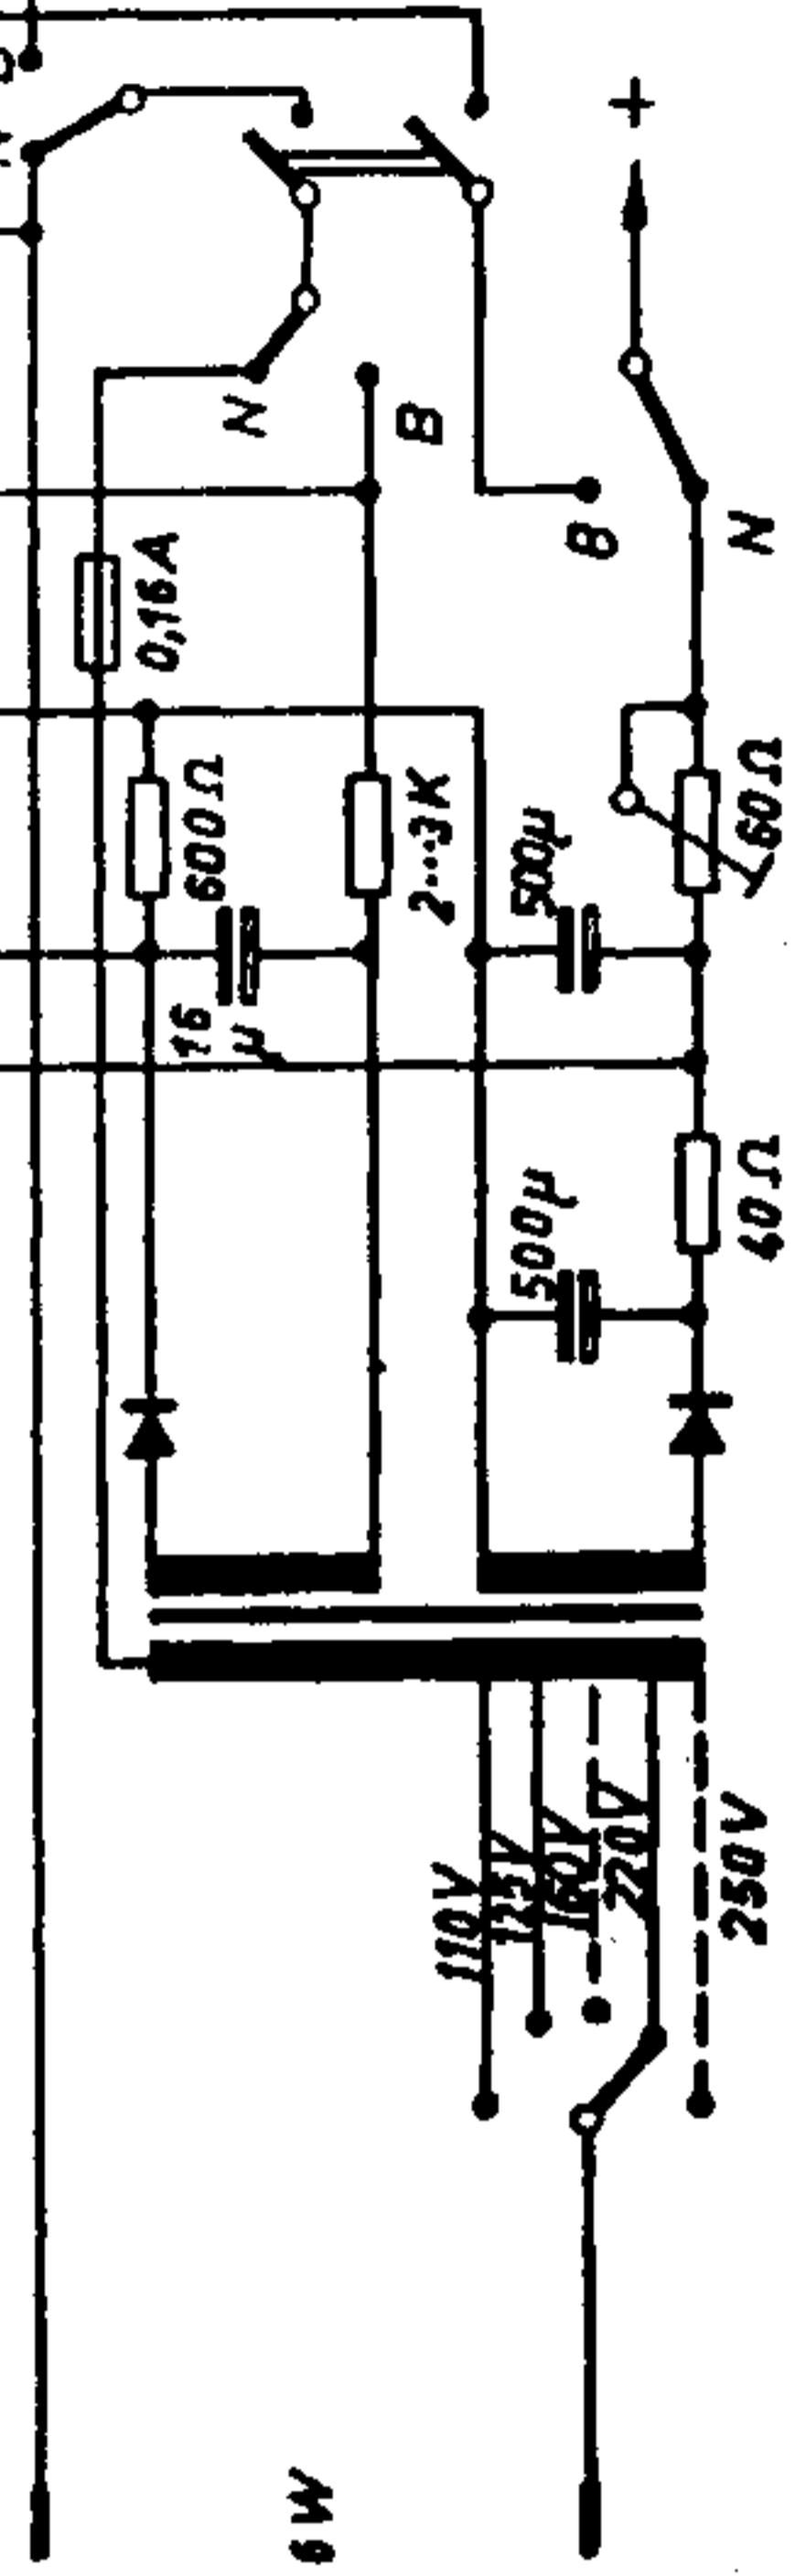

DL96

DAF96

DF96

DK96

Spannungsmesser: Röhrevoltmeter, Meßwerte bei Netzbetrieb

$f = 468 \text{ kHz}$

Akkord Bambi ML

6W