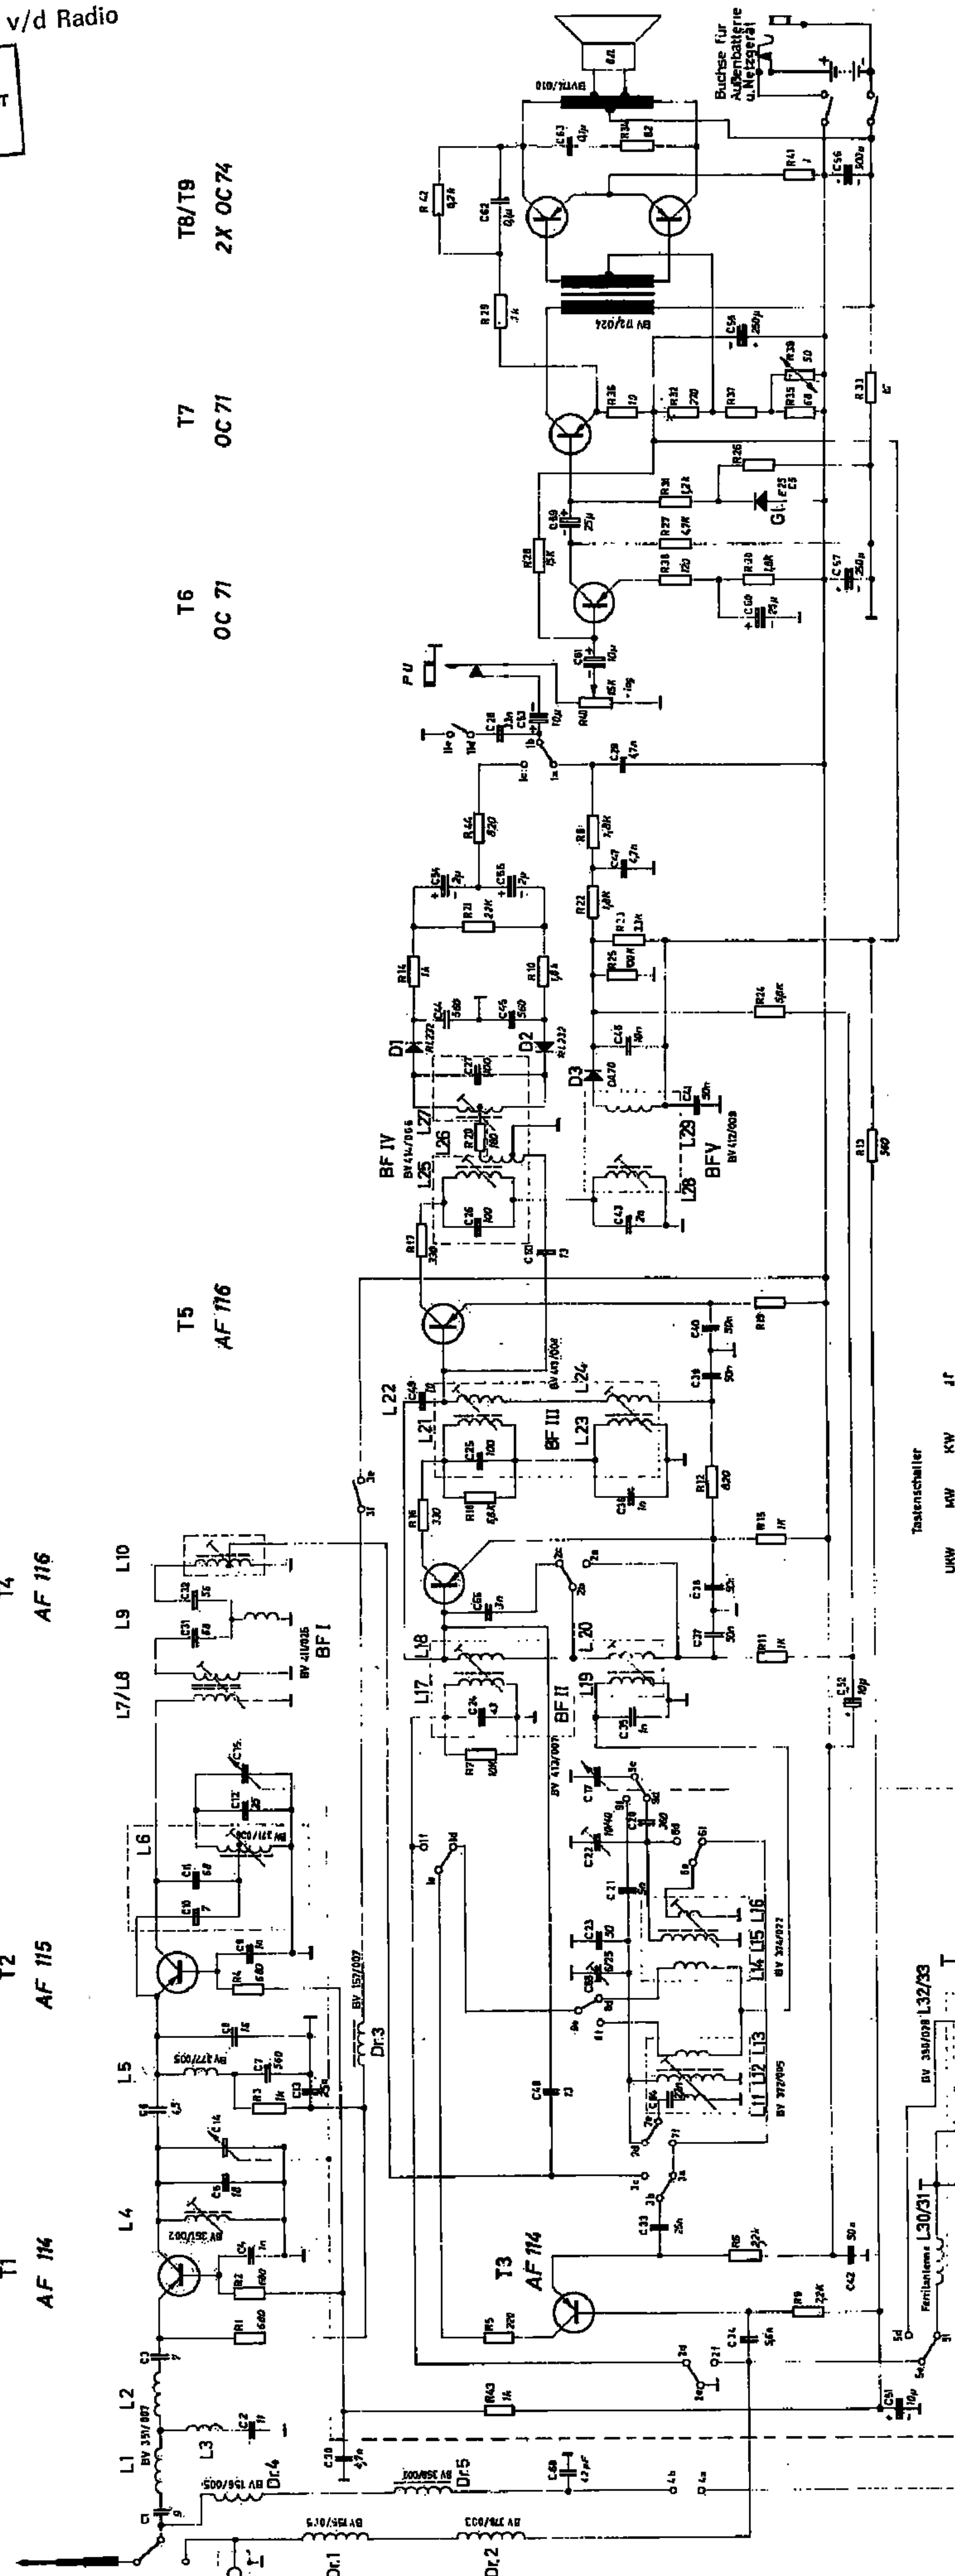

# Kessy Lux 602/4100 U-M-K

Ned. Ver. v. Historie v/d Radio

C-Skala	1	2	3	4	5	6	7	8	9	10	11	12	13	14	15	16	17	18	19	20	21	22	23	24	25	26	27	28	29	30	31	32	33	34	35	36	37	38	39	40	41	42	43	44	45	46	47	48	49	
Wert	9	11	7	1n	16	45	560	16	7n	7	60	25	25n	Dreibe	Dreibe	4/20	10/40	300	300	300	5n	5n	10/10	50	4.2	100	100	100	100	100	100	100	100	100	100	100	100	100	100	100	100	100	100	100	100	100	100	100	100	100
Pos.	51	52	53	54	55	56	57	58	59	60	61	62	63	64	65	66	67	68	69	70	71	72	73	74	75	76	77	78	79	80	81	82	83	84	85	86	87	88	89	90	91	92	93	94	95	96	97	98	99	100
Wert	10p	20p	10p	2p	20p	20p	20p	20p	20p	20p	20p	20p	20p	20p	20p	20p	20p	20p	20p	20p	20p	20p	20p	20p	20p	20p	20p	20p	20p	20p	20p	20p	20p	20p	20p	20p	20p	20p	20p	20p	20p	20p	20p	20p	20p	20p	20p	20p	20p	20p
Pos.	1	2	3	4	5	6	7	8	9	10	11	12	13	14	15	16	17	18	19	20	21	22	23	24	25	26	27	28	29	30	31	32	33	34	35	36	37	38	39	40	41	42	43	44	45	46	47	48	49	
Wert	680	680	14	680	220	22k	10k	27k	10k	1k	420	560	1k	1k	330	330	68k	68k	300	22k	22k	33k	33k	56k	56k	100k	15k	1k	1k	1k	1k	1k	1k	1k	1k	1k	1k	1k	1k	1k	1k	1k	1k	1k	1k	1k	1k	1k	1k	1k

T1  
AF 114

T2  
AF 115

T4  
AF 116

T5  
AF 116

T6  
OC 71

T7  
OC 71

T8/T9  
2X OC 74

Tastenschalter  
UKW MW KW JF