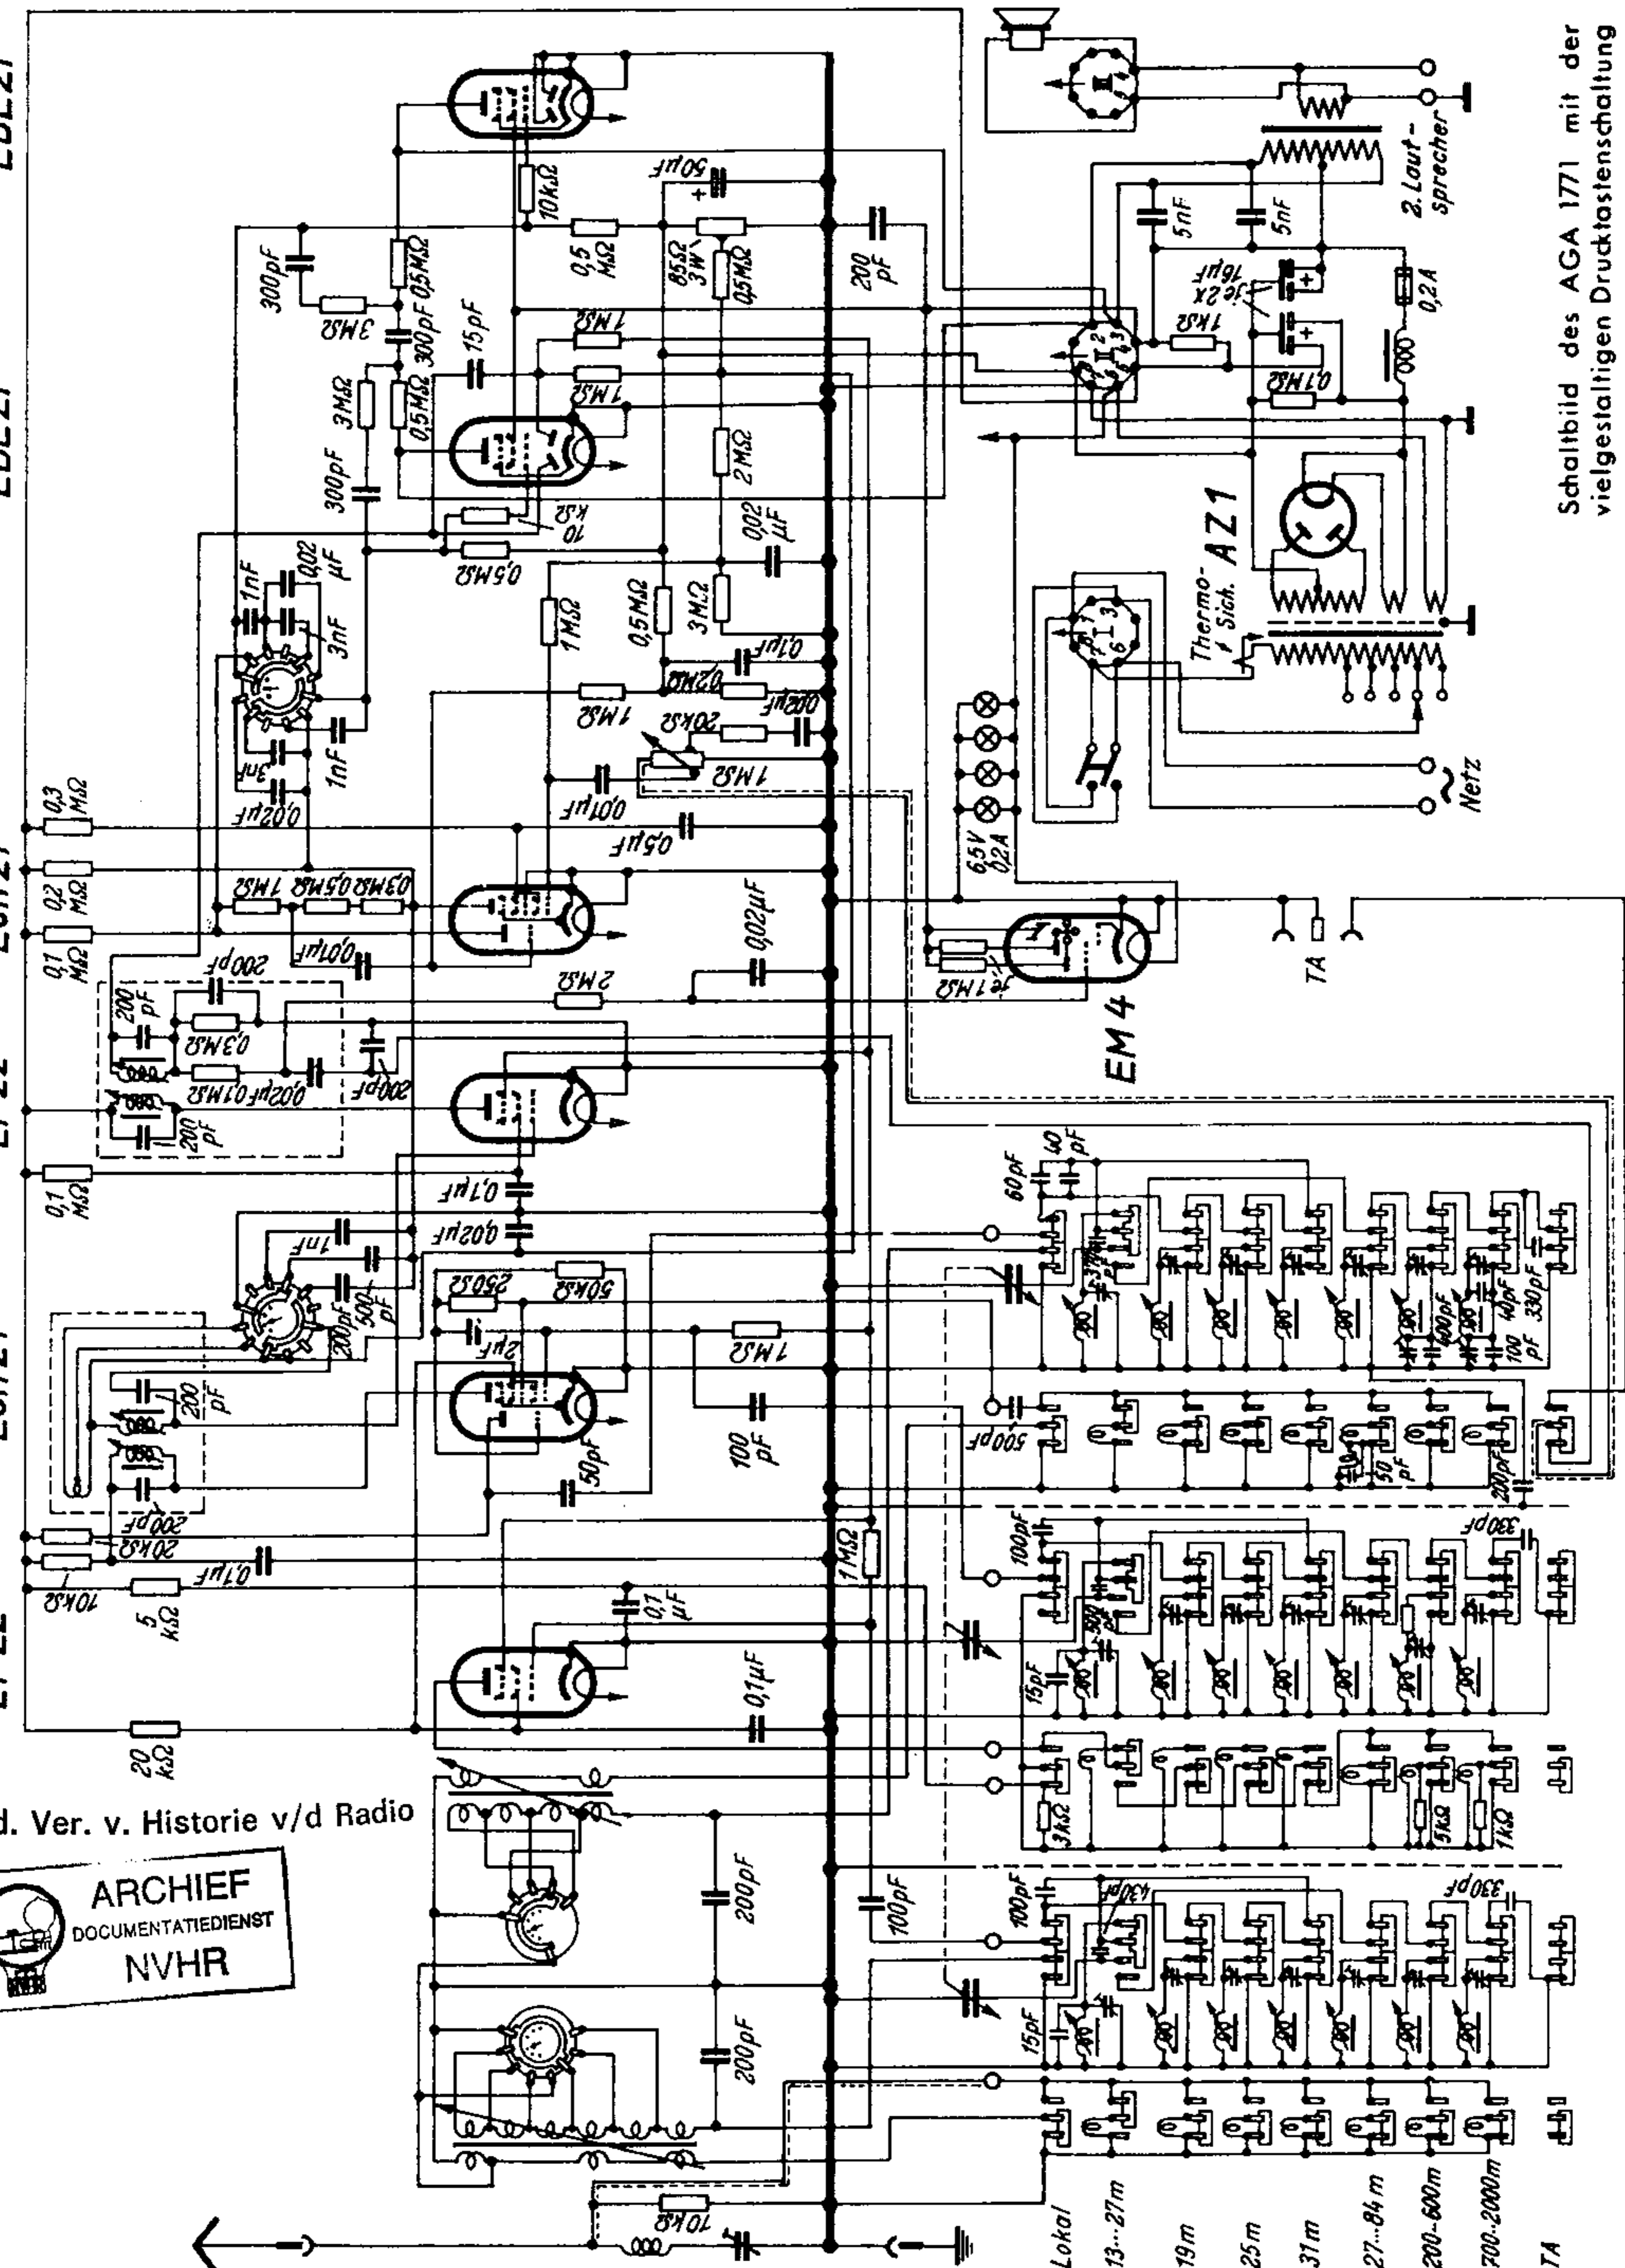

Met dank aan John Koster

EBL 21
EBL 21
ECH 21
EF 22
ECH 21
EF 22

Schaltbild des AGA 171 mit der vielgestaltigen Drucktastenschaltung

Ned. Ver. v. Historie v/d Radio