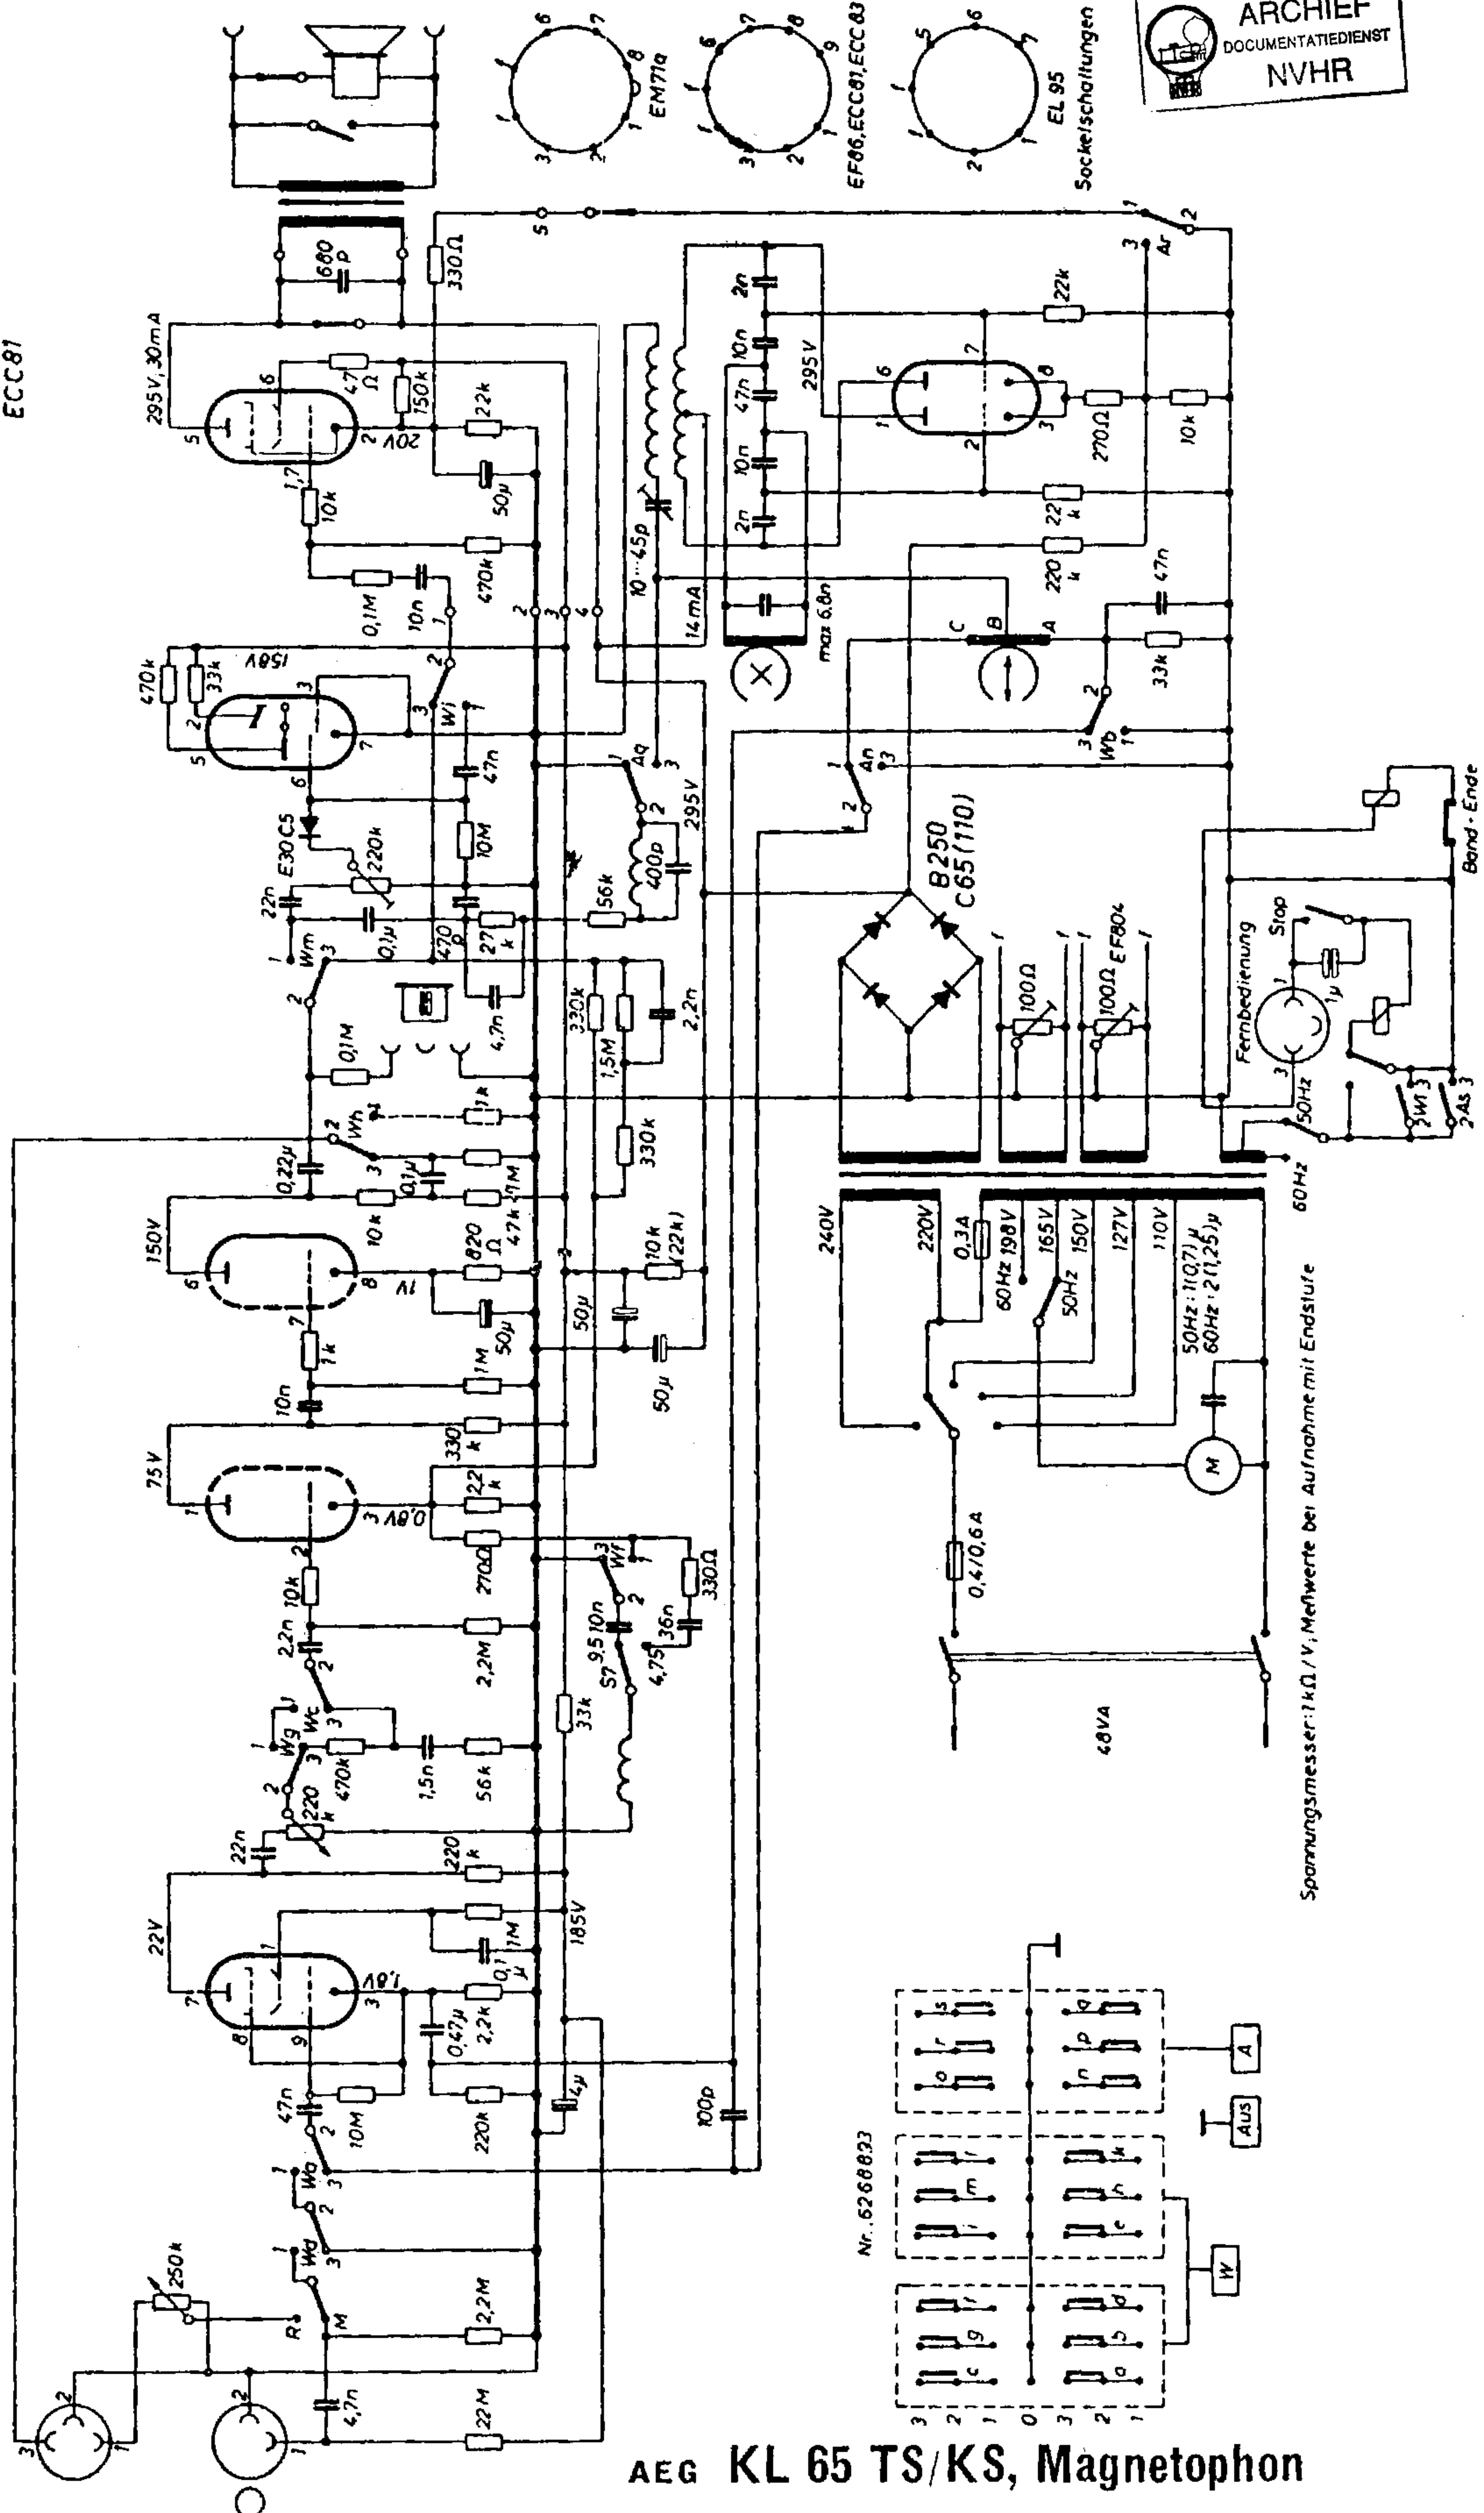

EL 95

EM 710

ECC 83

EF 86

Socket connections

Nr. 6268823

Spannungsmesser: 1kΩ / V, Meßwerte bei Aufnahme mit Endstufe

AEG KL 65 TS/KS, Magnetophon