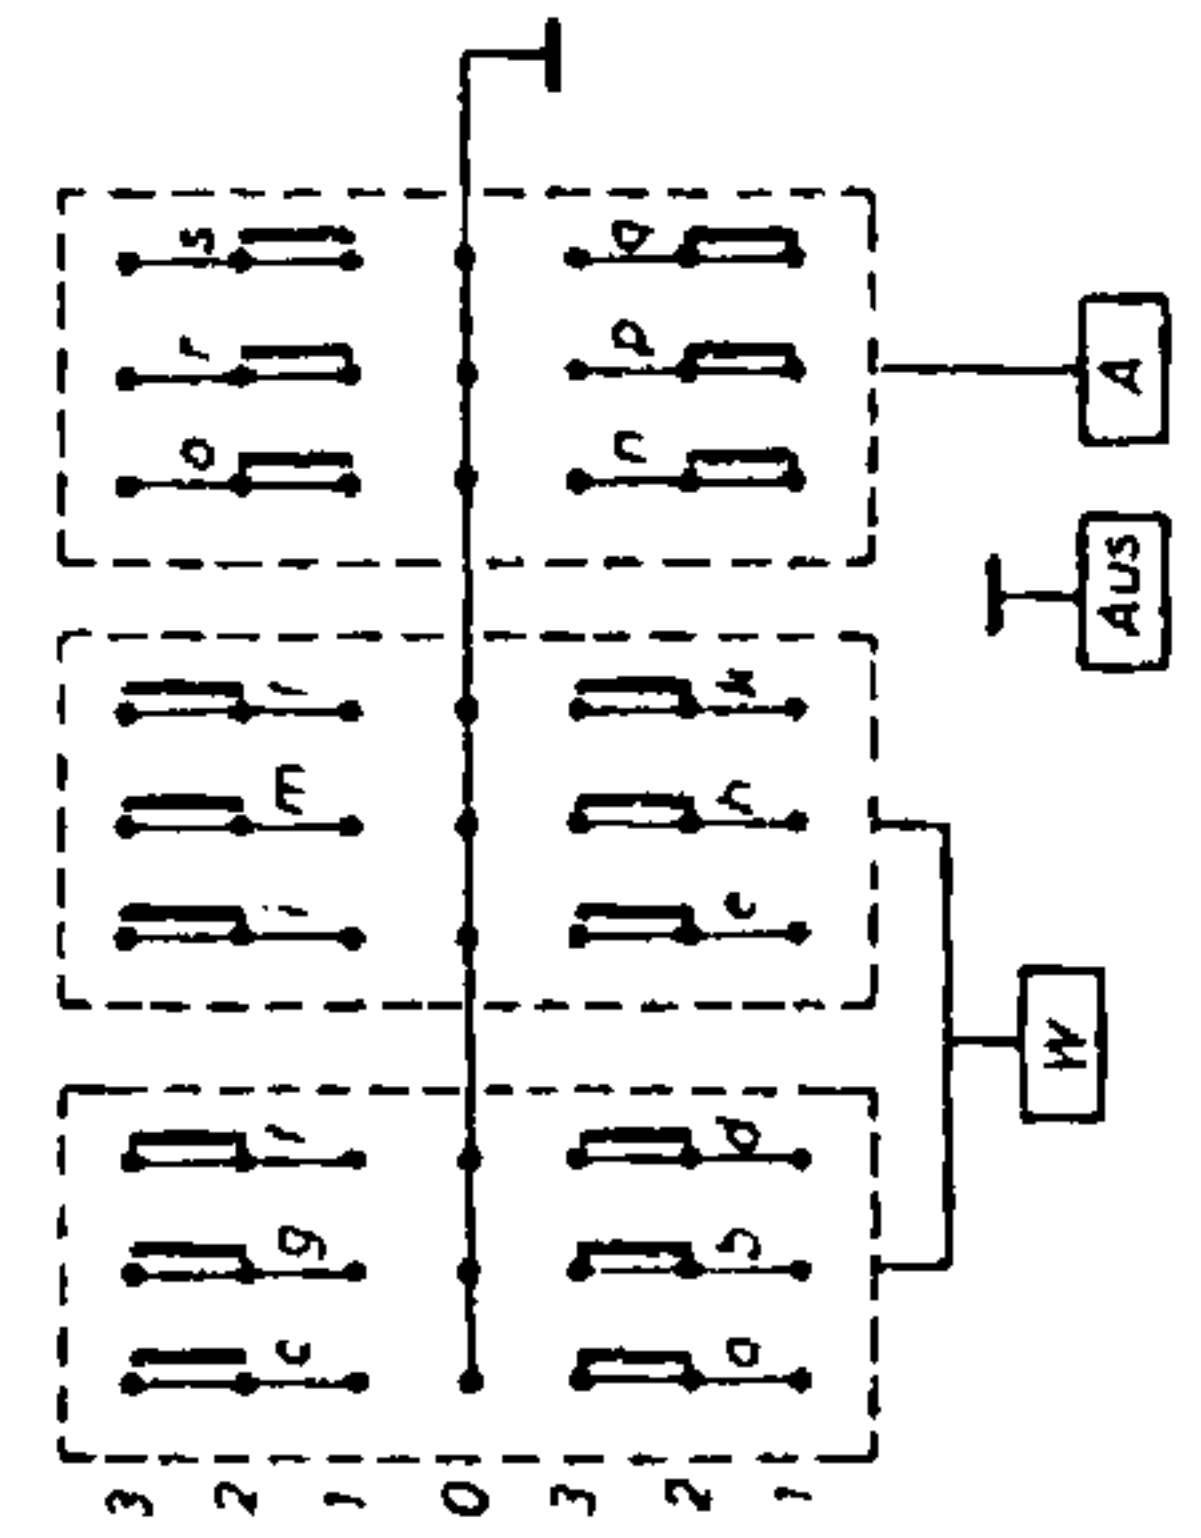

EL 95

EM 710

ECC 83

EF 86

Socket connections

Nr. 6268823

Spannungsmesser: 1kΩ / V, Meßwerte bei Aufnahme mit Endstufe

AEG KL 65 TS/KS, Magnetophon