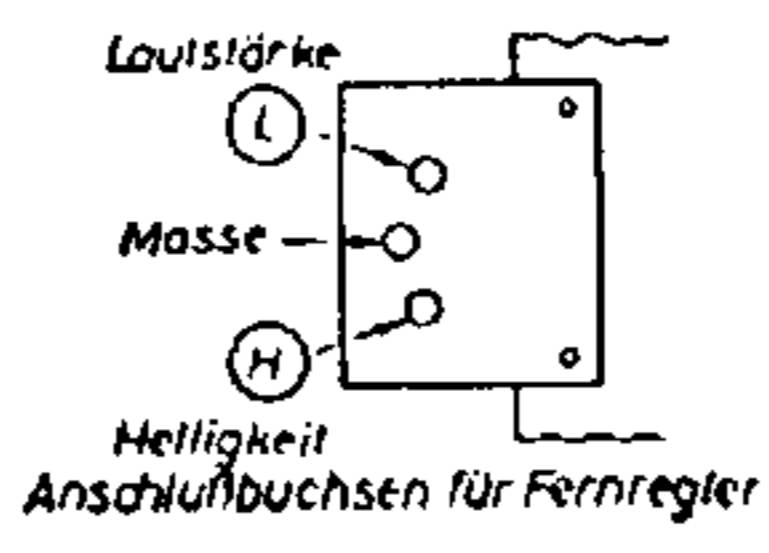

PCC 88

PCF 82

EF 80/1

EF 80/2

ZF=Bild: 38,9 MHz; Ton: 33,4 + 5,5 MHz

**AEG Visavox 743 SK und T/3D**

(linke Seite des Schaltbildes)

1