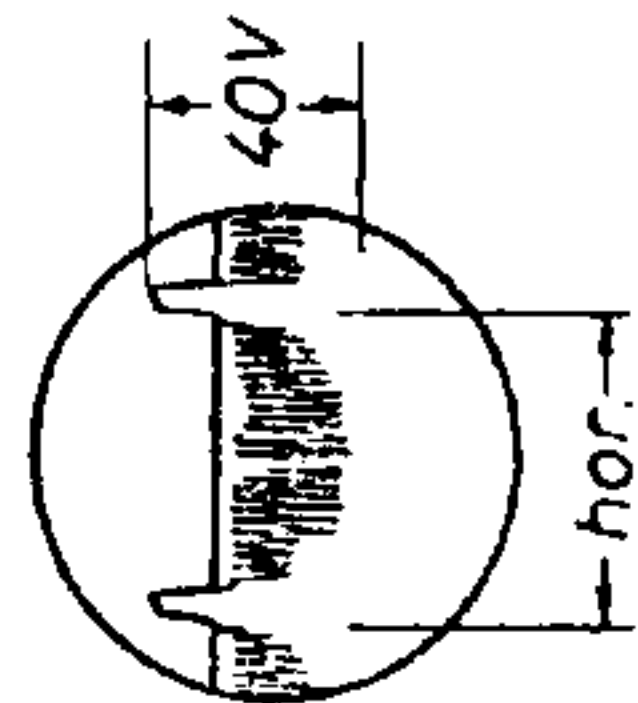

1

2

3

4

5

6

7

8

9

10

11

12

13

14

15

16

17

18

19

20

21