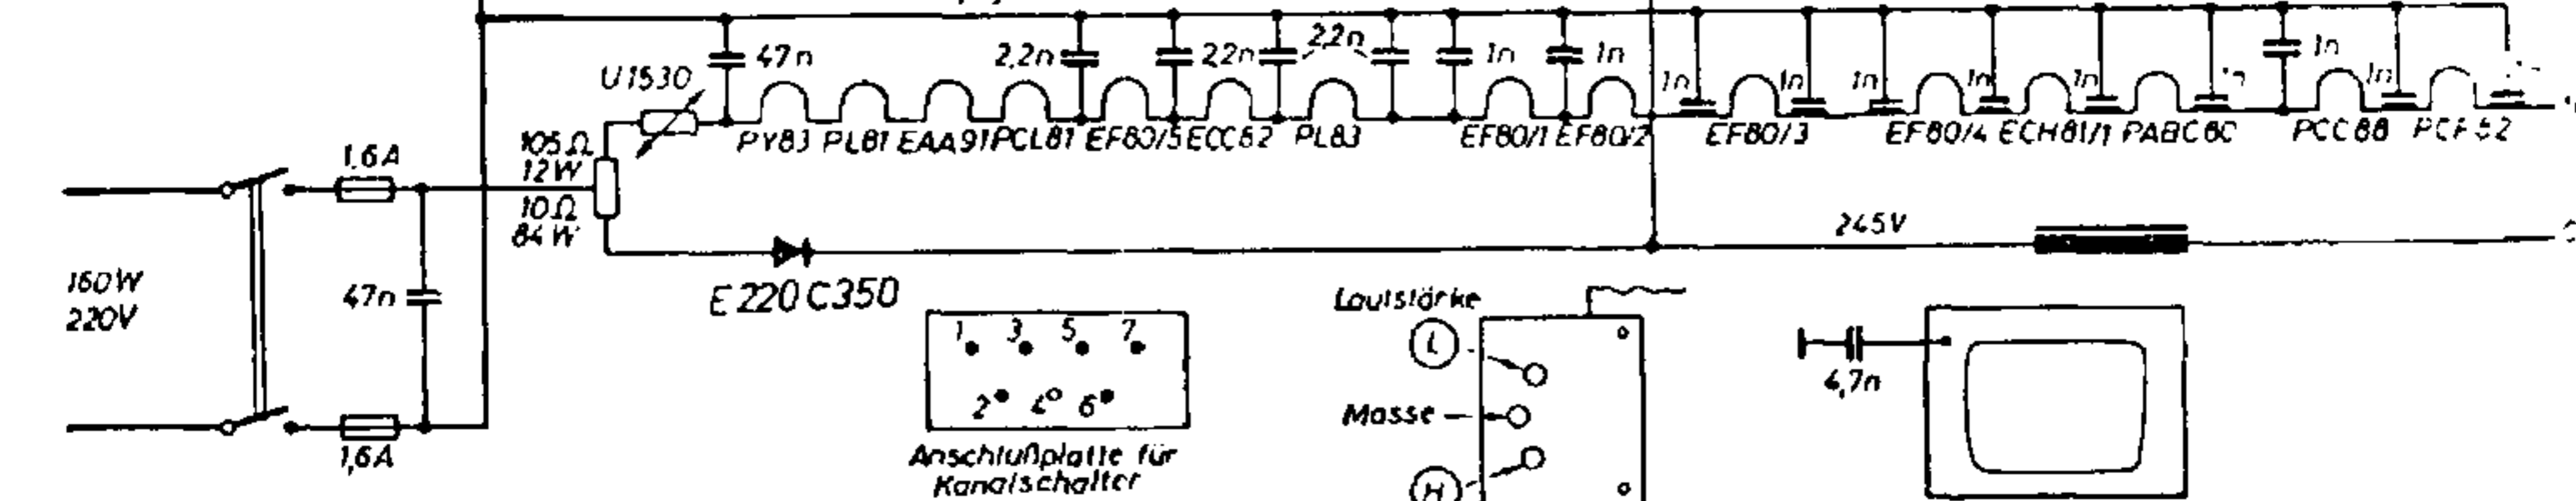

PCC 88

PCF 82

EF 80/1

EF 80/2

ZF=Bild: 38,9 MHz; Ton: 33,4 + 5,5 MHz

**AEG Visavox 743 SK und T/3D**

(linke Seite des Schaltbildes)

1