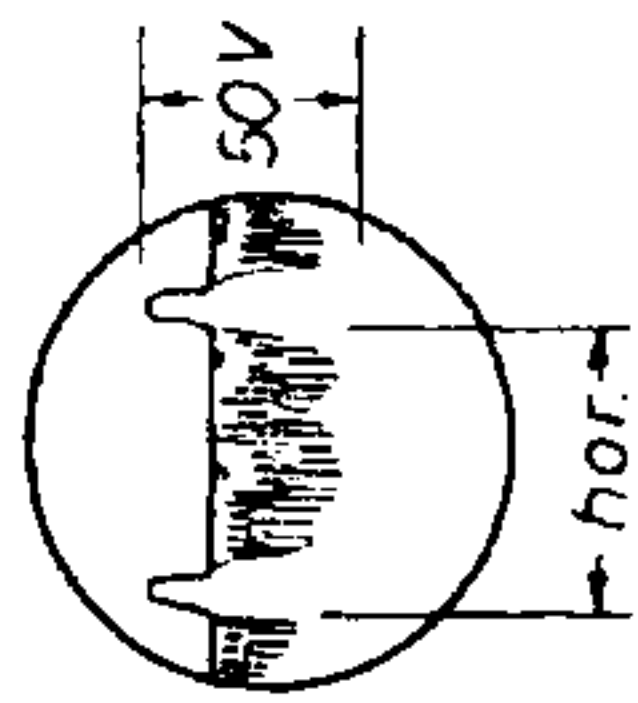

PCC 88

PCF 82

EF 80/1

EF 80/2

ZF=Bild: 38,9 MHz; Ton: 33,4 + 5,5 MHz

**AEG Visavox 743 SK und T/3D**

(linke Seite des Schaltbildes)

1