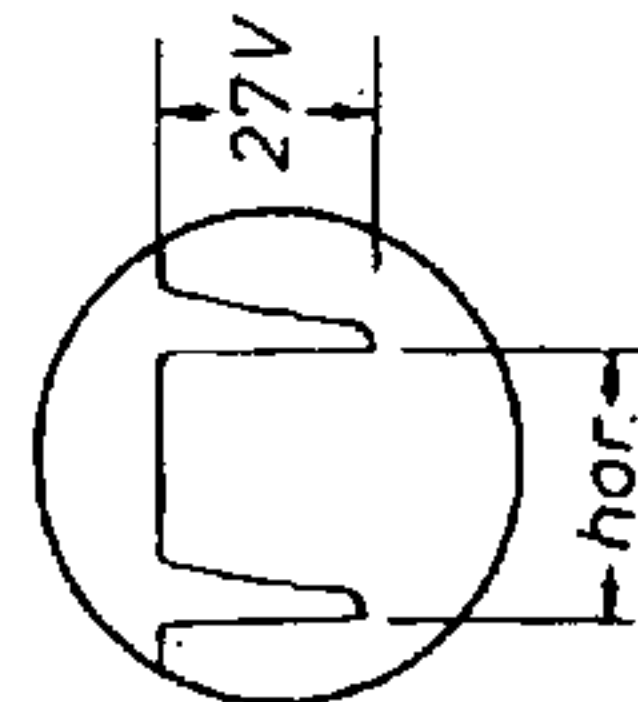

1

2

3

4

5

6

7

8

9

10

11

12

13

14

15

16

17

18

19

20

21