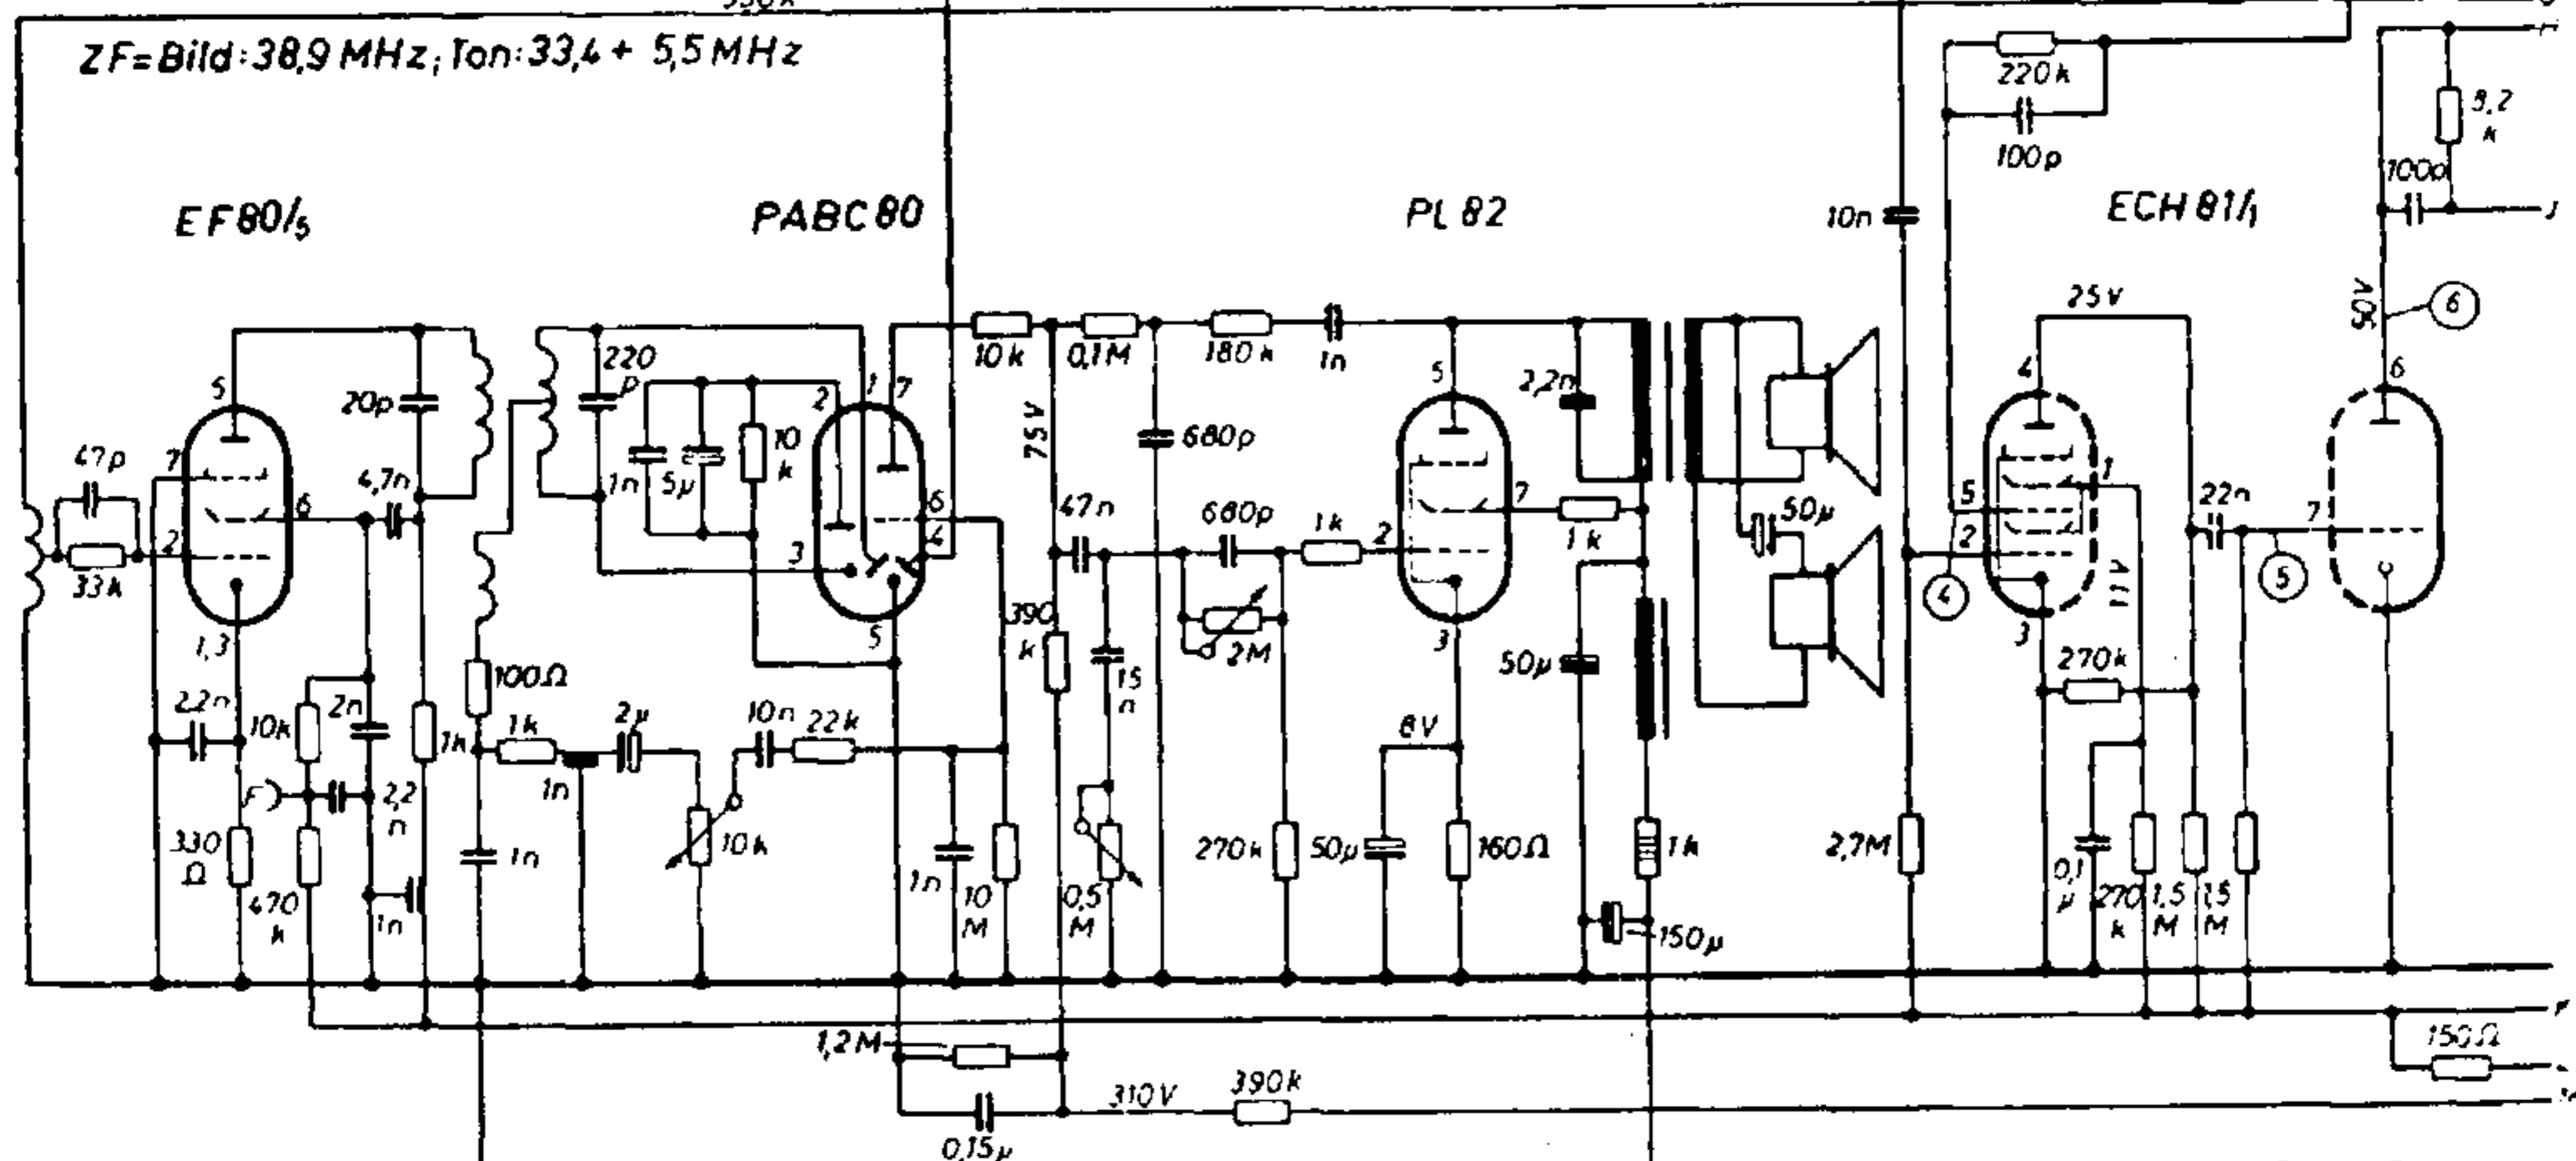

PCC 88

PCF 82

EF 80/1

EF 80/2

ZF=Bild: 38,9 MHz; Ton: 33,4 + 5,5 MHz

**AEG Visavox 743 SK und T/3D**

(linke Seite des Schaltbildes)

1