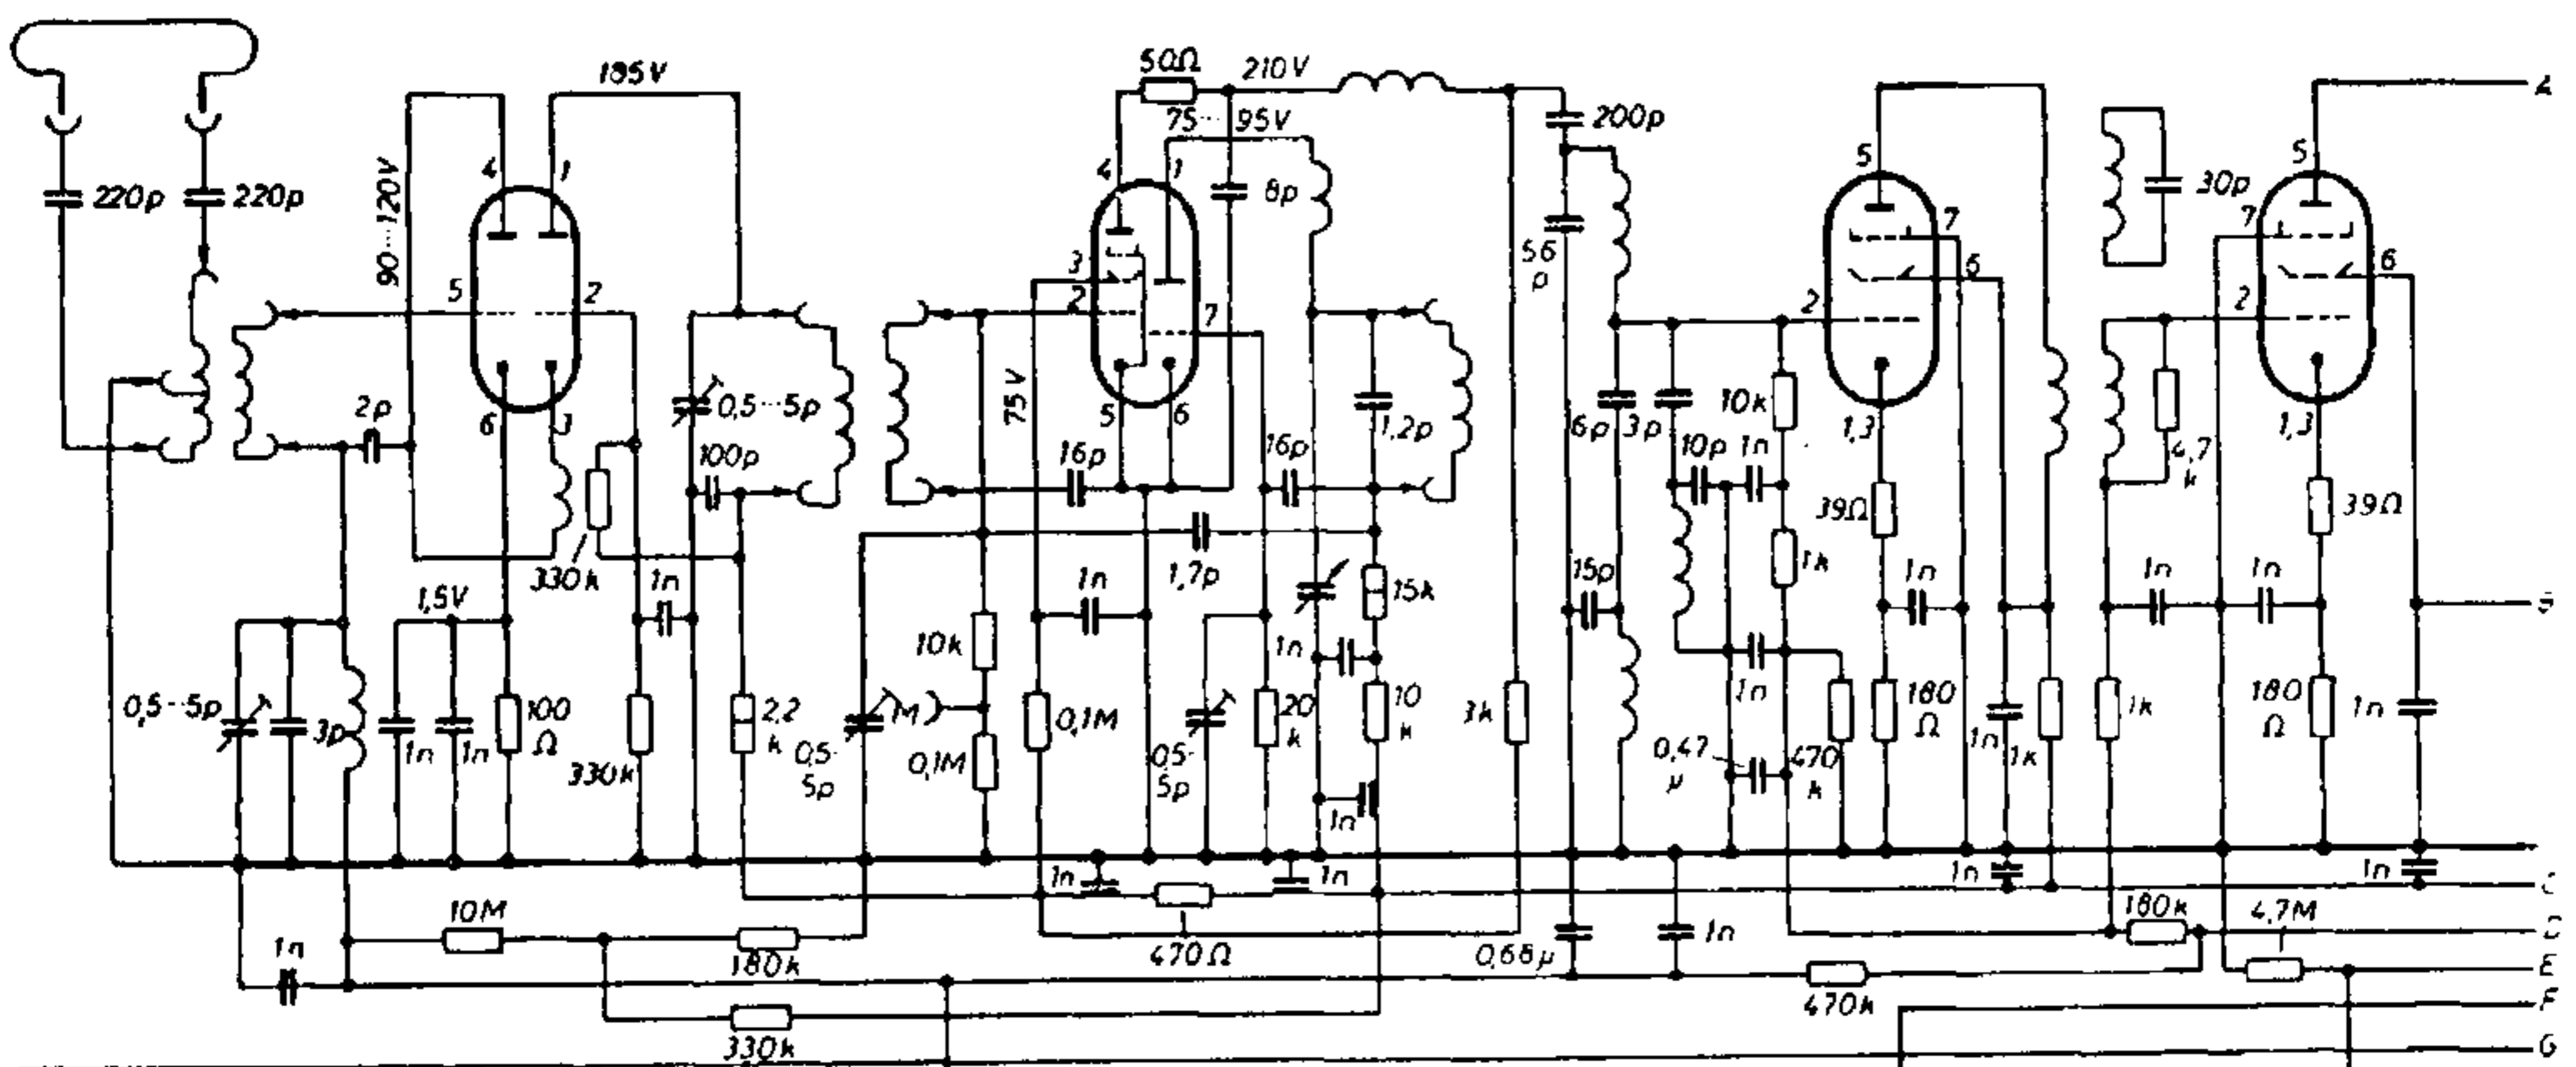

PCC 88

PCF 82

EF 80/1

EF 80/2

ZF=Bild: 38,9 MHz; Ton: 33,4 + 5,5 MHz

**AEG Visavox 743 SK und T/3D**

(linke Seite des Schaltbildes)

1