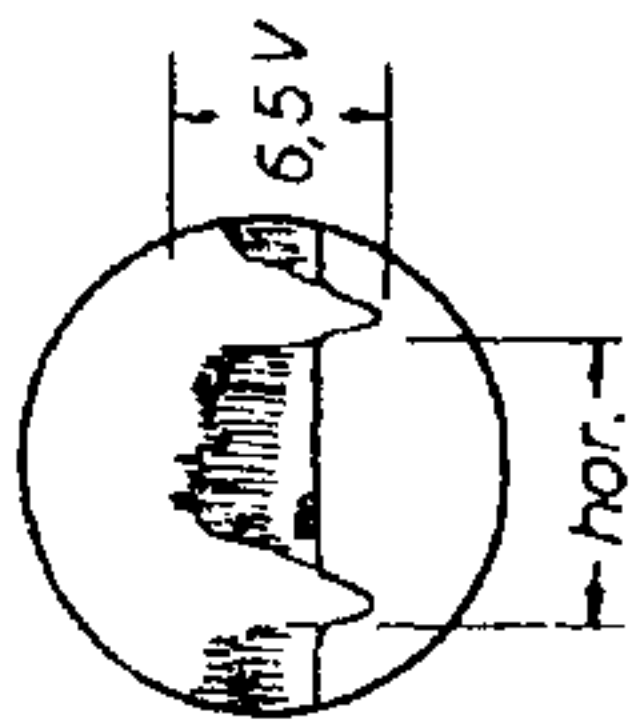

PCC 88

PCF 82

EF 80/1

EF 80/2

ZF=Bild: 38,9 MHz; Ton: 33,4 + 5,5 MHz

**AEG Visavox 743 SK und T/3D**

(linke Seite des Schaltbildes)

1