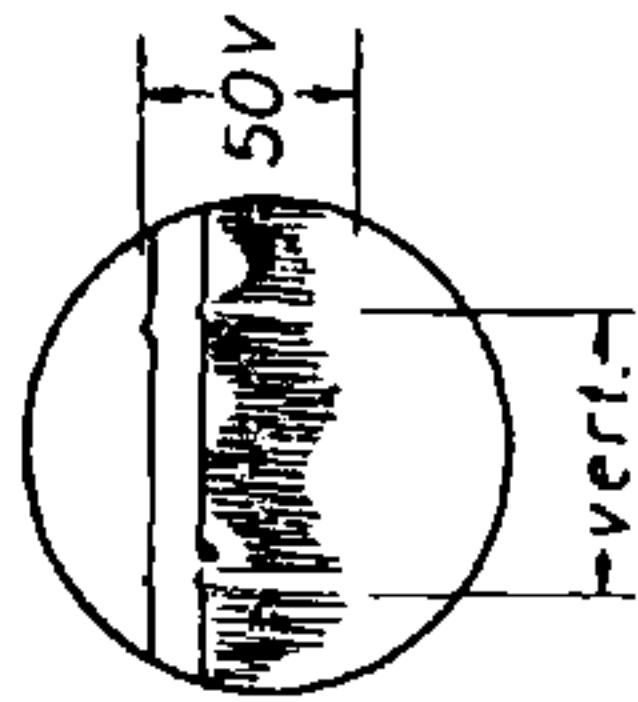

1

2

3

4

5

6

7

8

9

10

11

12

13

14

15

16

17

18

19

20

21