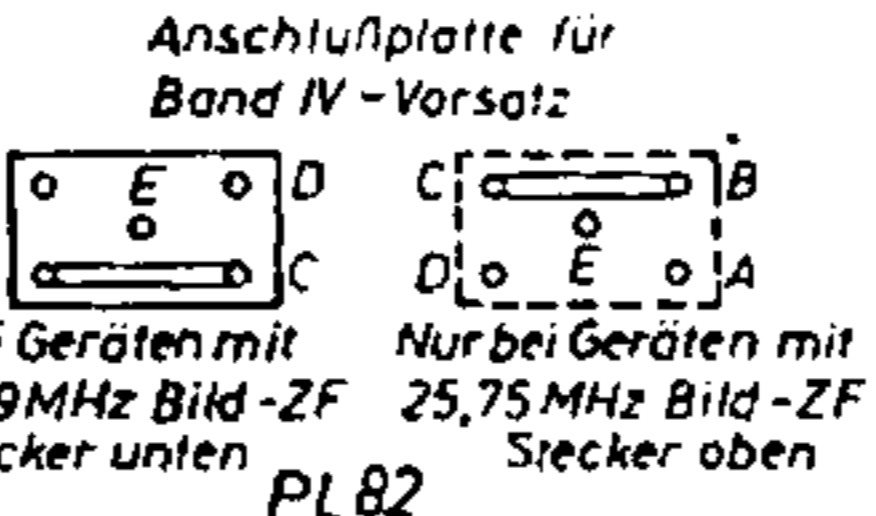

ZF = Bild: 38,9 MHz; Ton: 33,4 + 5,5 MHz (grüne F-Nr.)
oder Bild: 25,75 MHz; Ton: 20,25 + 5,5 MHz (schwarze F-Nr.)

AEG Visavox 643 TK/3D und 643 SK

(linke Seite des Schaltbildes)

AEG Visavox 643 TK/3D und 643 SK

(rechte Seite des Schaltbildes)

1

2

3

4

5

6

7