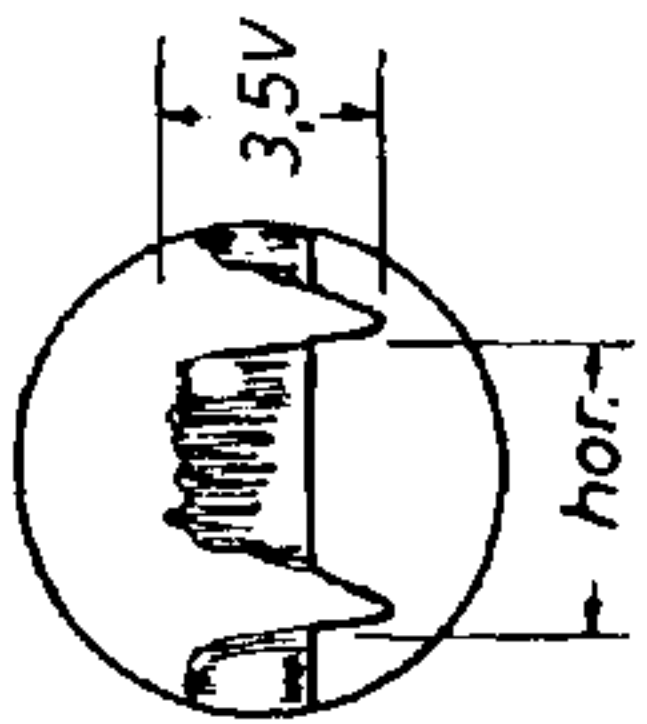

ZF = Bild: 38,9 MHz; Ton: 33,4 + 5,5 MHz (grüne F-Nr.)
oder Bild: 25,75 MHz; Ton: 20,25 + 5,5 MHz (schwarze F-Nr.)

AEG Visavox 643 TK/3D und 643 SK

(linke Seite des Schaltbildes)

AEG Visavox 643 TK/3D und 643 SK

(rechte Seite des Schaltbildes)

1

2

3

4

5

6

7