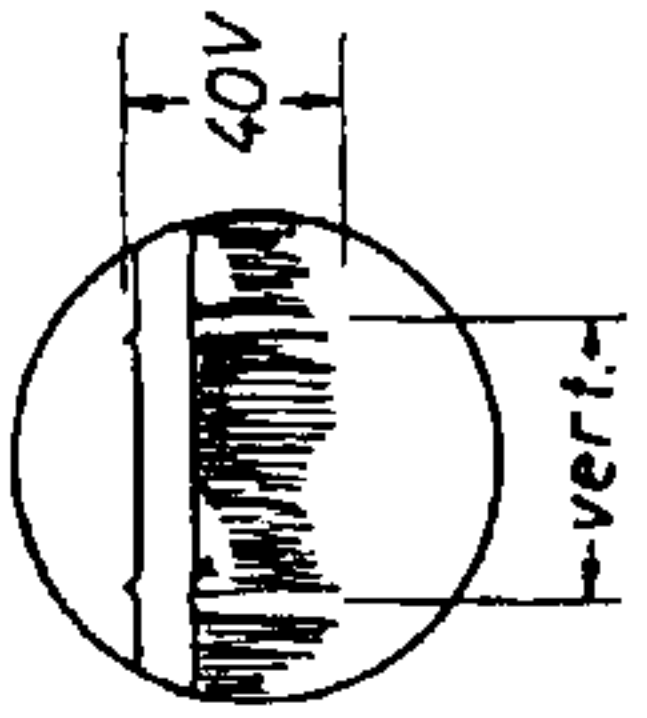

ZF = Bild: 38,9 MHz; Ton: 33,4 + 5,5 MHz (grüne F-Nr.)
oder Bild: 25,75 MHz; Ton: 20,25 + 5,5 MHz (schwarze F-Nr.)

AEG Visavox 643 TK/3D und 643 SK

(linke Seite des Schaltbildes)

AEG Visavox 643 TK/3D und 643 SK

(rechte Seite des Schaltbildes)

1

2

3

4

5

6

7