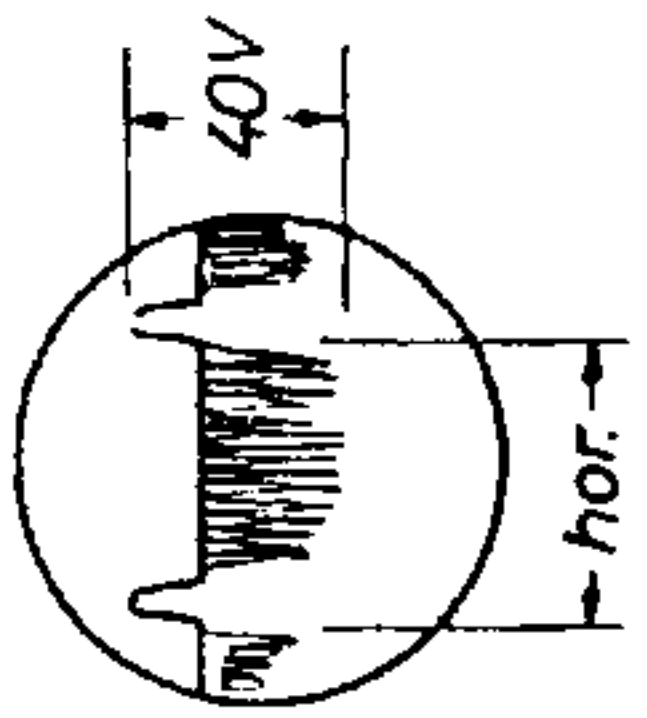

ZF = Bild: 38,9 MHz; Ton: 33,4 + 5,5 MHz (grüne F-Nr.)
oder Bild: 25,75 MHz; Ton: 20,25 + 5,5 MHz (schwarze F-Nr.)

AEG Visavox 643 TK/3D und 643 SK

(linke Seite des Schaltbildes)

AEG Visavox 643 TK/3D und 643 SK

(rechte Seite des Schaltbildes)

1

2

3

4

5

6

7