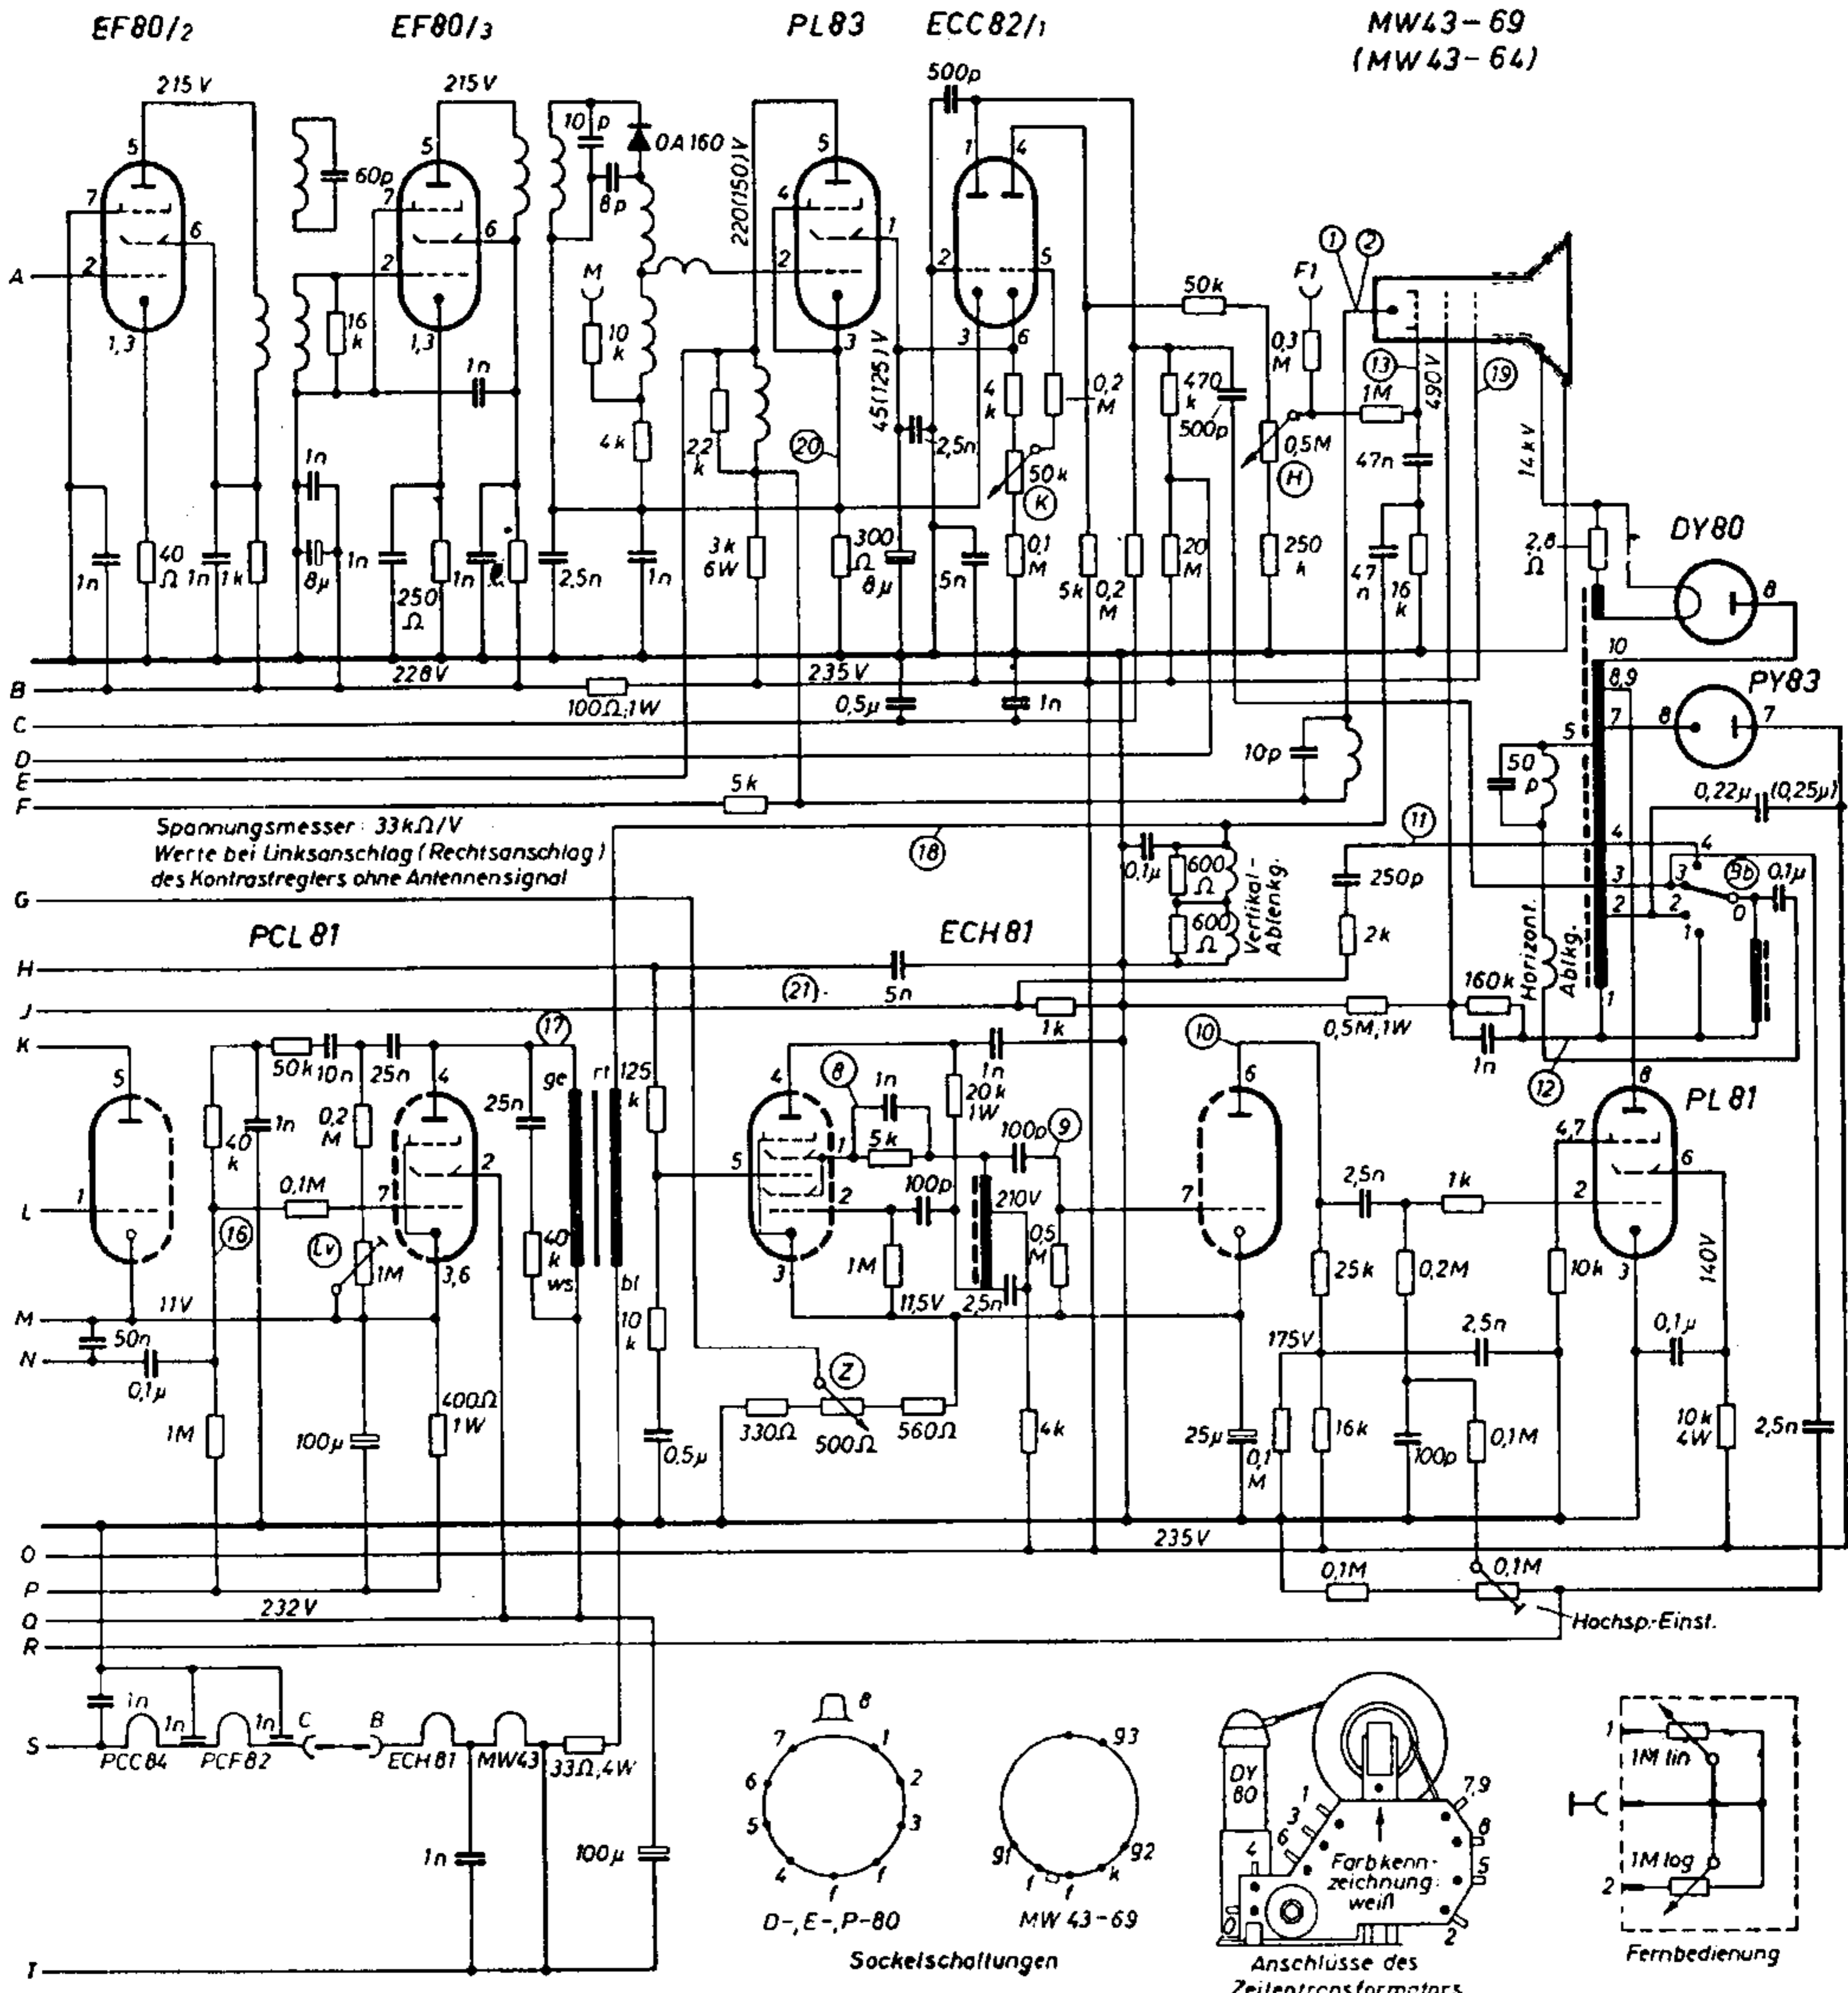

ZF = Bild: 38,9 MHz; Ton: 33,4 + 5,5 MHz (grüne F-Nr.)
oder Bild: 25,75 MHz; Ton: 20,25 + 5,5 MHz (schwarze F-Nr.)

AEG Visavox 643 TK/3D und 643 SK

(linke Seite des Schaltbildes)

AEG Visavox 643 TK/3D und 643 SK

(rechte Seite des Schaltbildes)

1

2

3

4

5

6

7

8

9

10

11

12

13

14

15

16

17

18

19

20

21