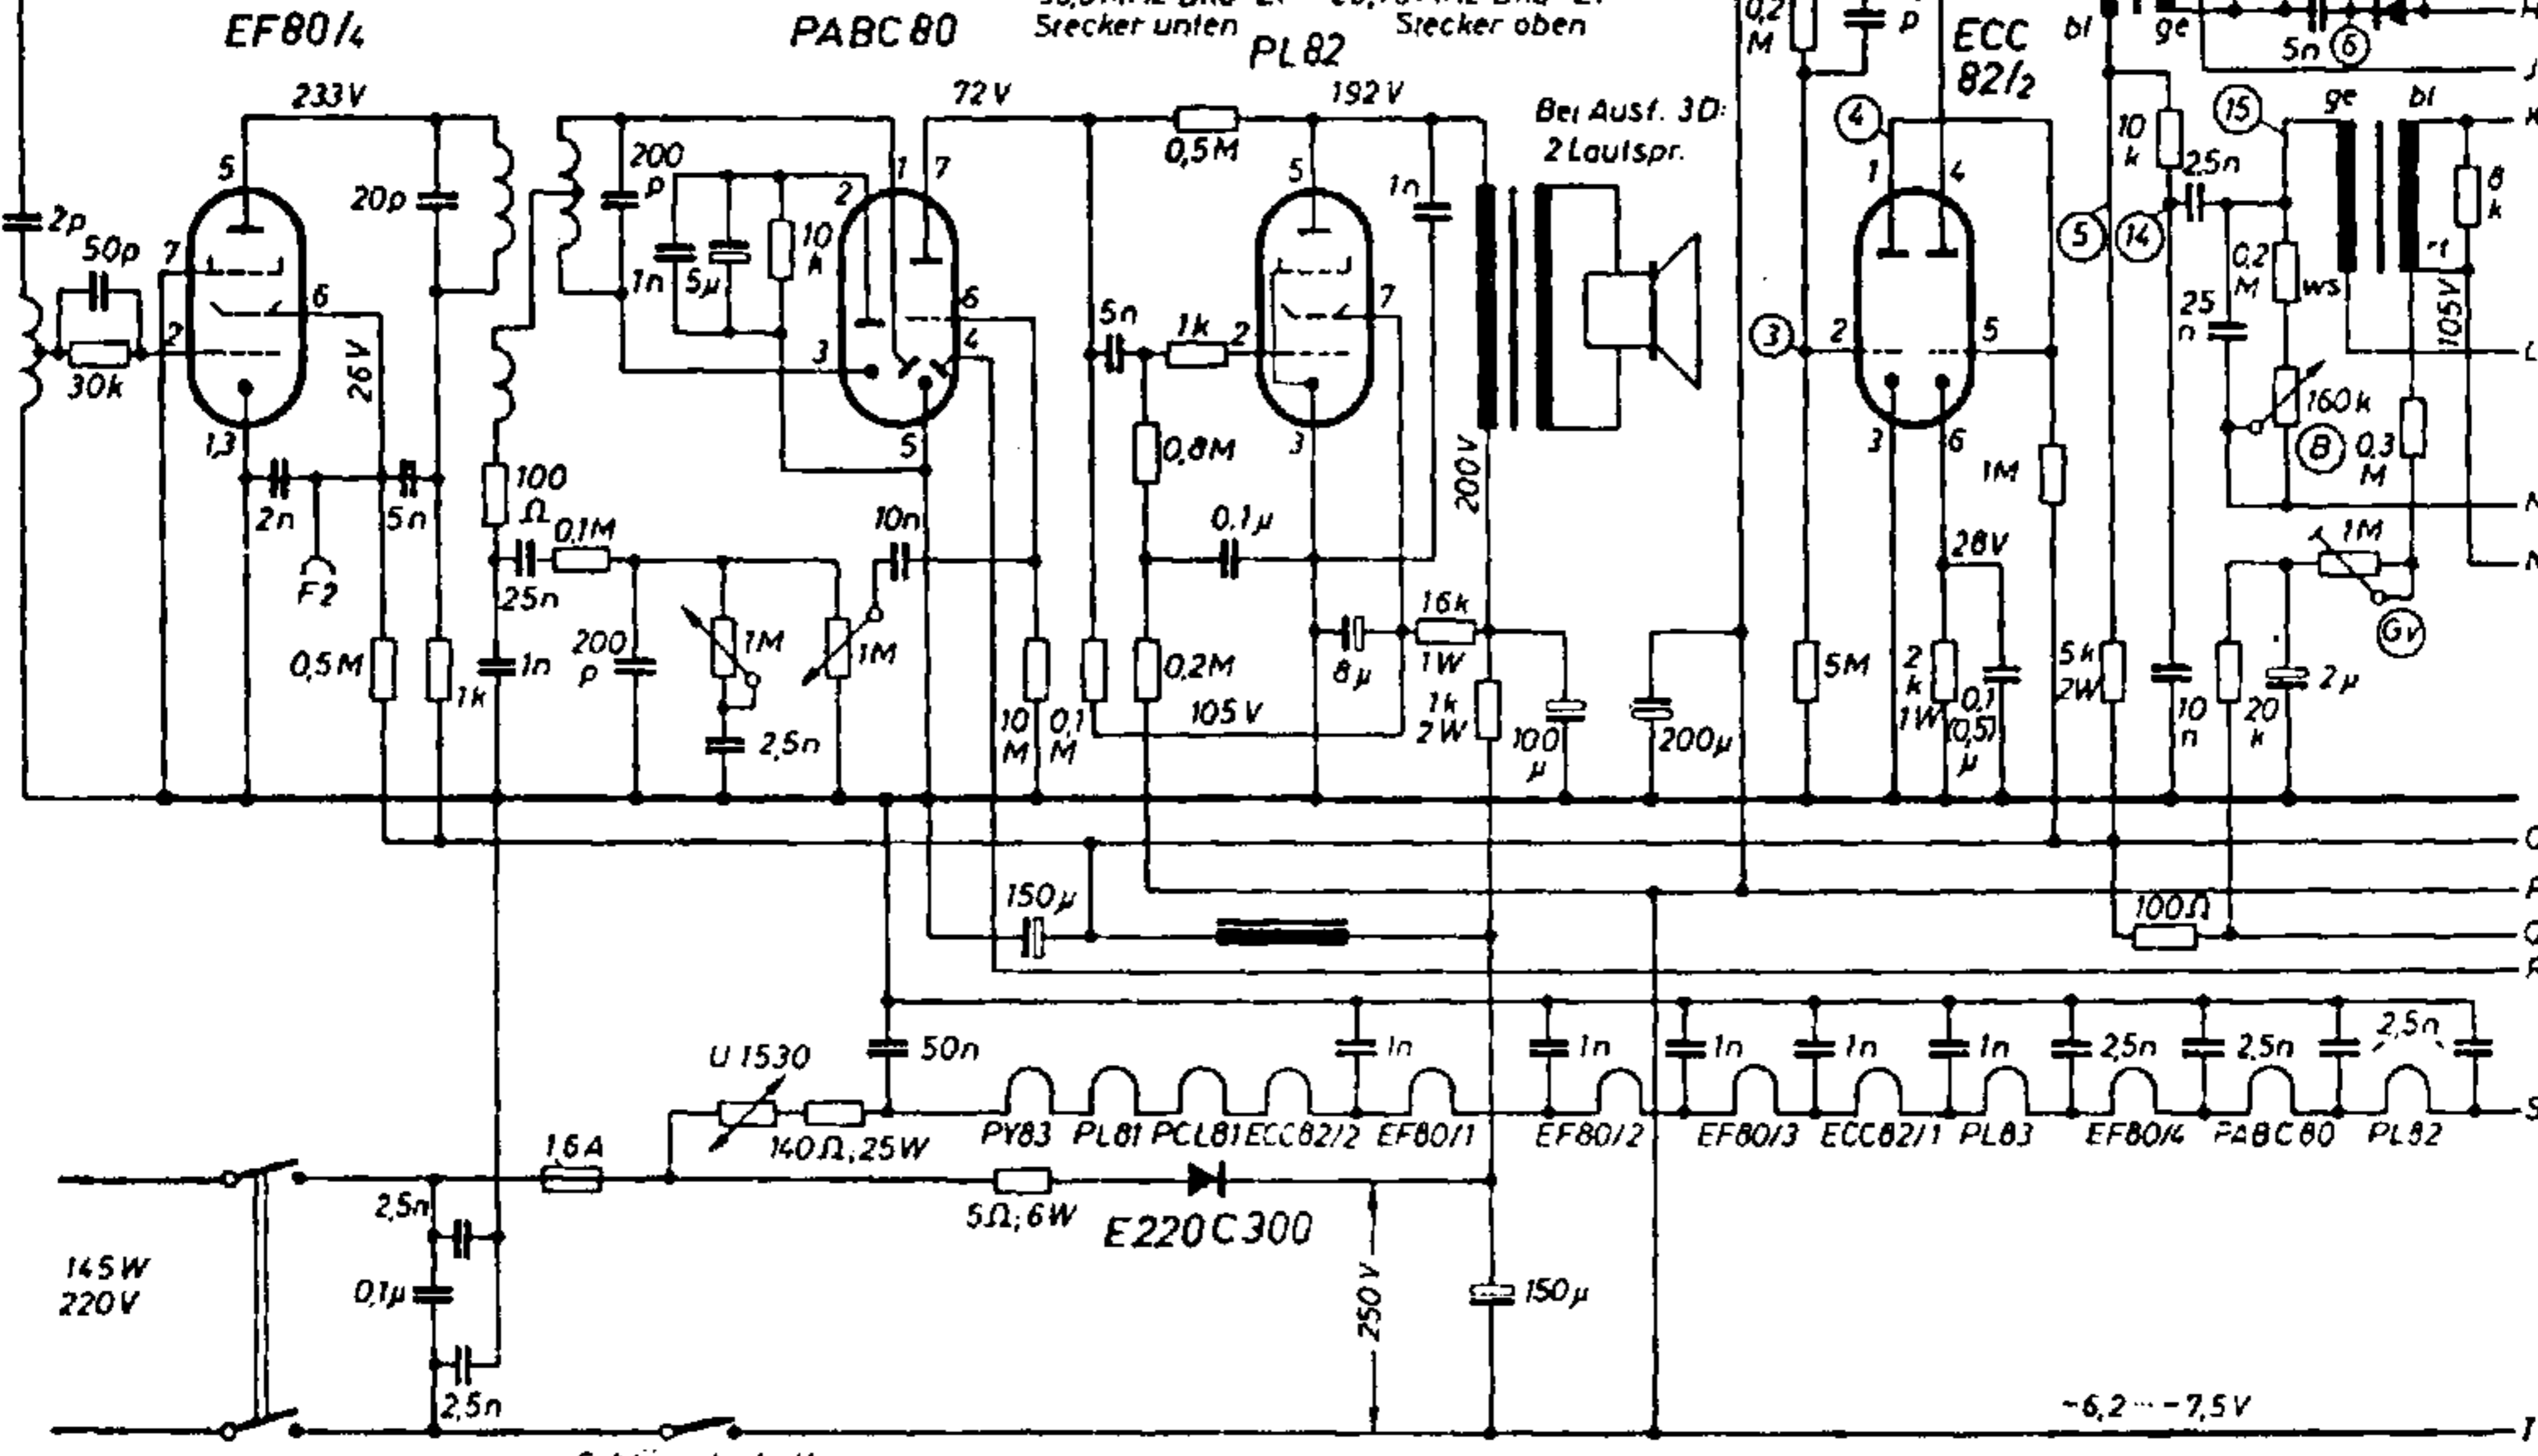

ZF = Bild: 38,9 MHz; Ton: 33,4 + 5,5 MHz (grüne F-Nr.)
oder Bild: 25,75 MHz; Ton: 20,25 + 5,5 MHz (schwarze F-Nr.)

AEG Visavox 643 TK/3D und 643 SK

(linke Seite des Schaltbildes)

AEG Visavox 643 TK/3D und 643 SK

(rechte Seite des Schaltbildes)

1

2

3

4

5

6

7