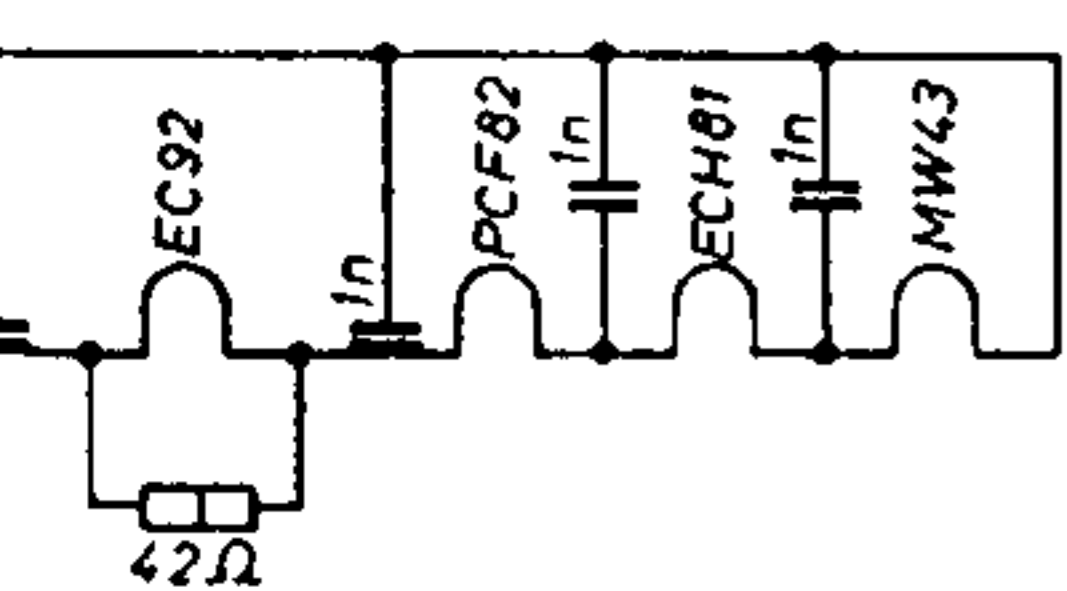

EC 92

PCF 82

EF80/1

ZF= Bild: 38,9 MHz; Ton: 33,4 + 5,5 MHz

AEG Visavox 443 T
 (linke Seite des Schaltbildes)

AEG Visavox 443 T

Socket connections

Oszillogramme zu AEG Visavox 443 T

1 2 3 4 5 6

7 8 9 10 11 12

13 14 15 16 17 18