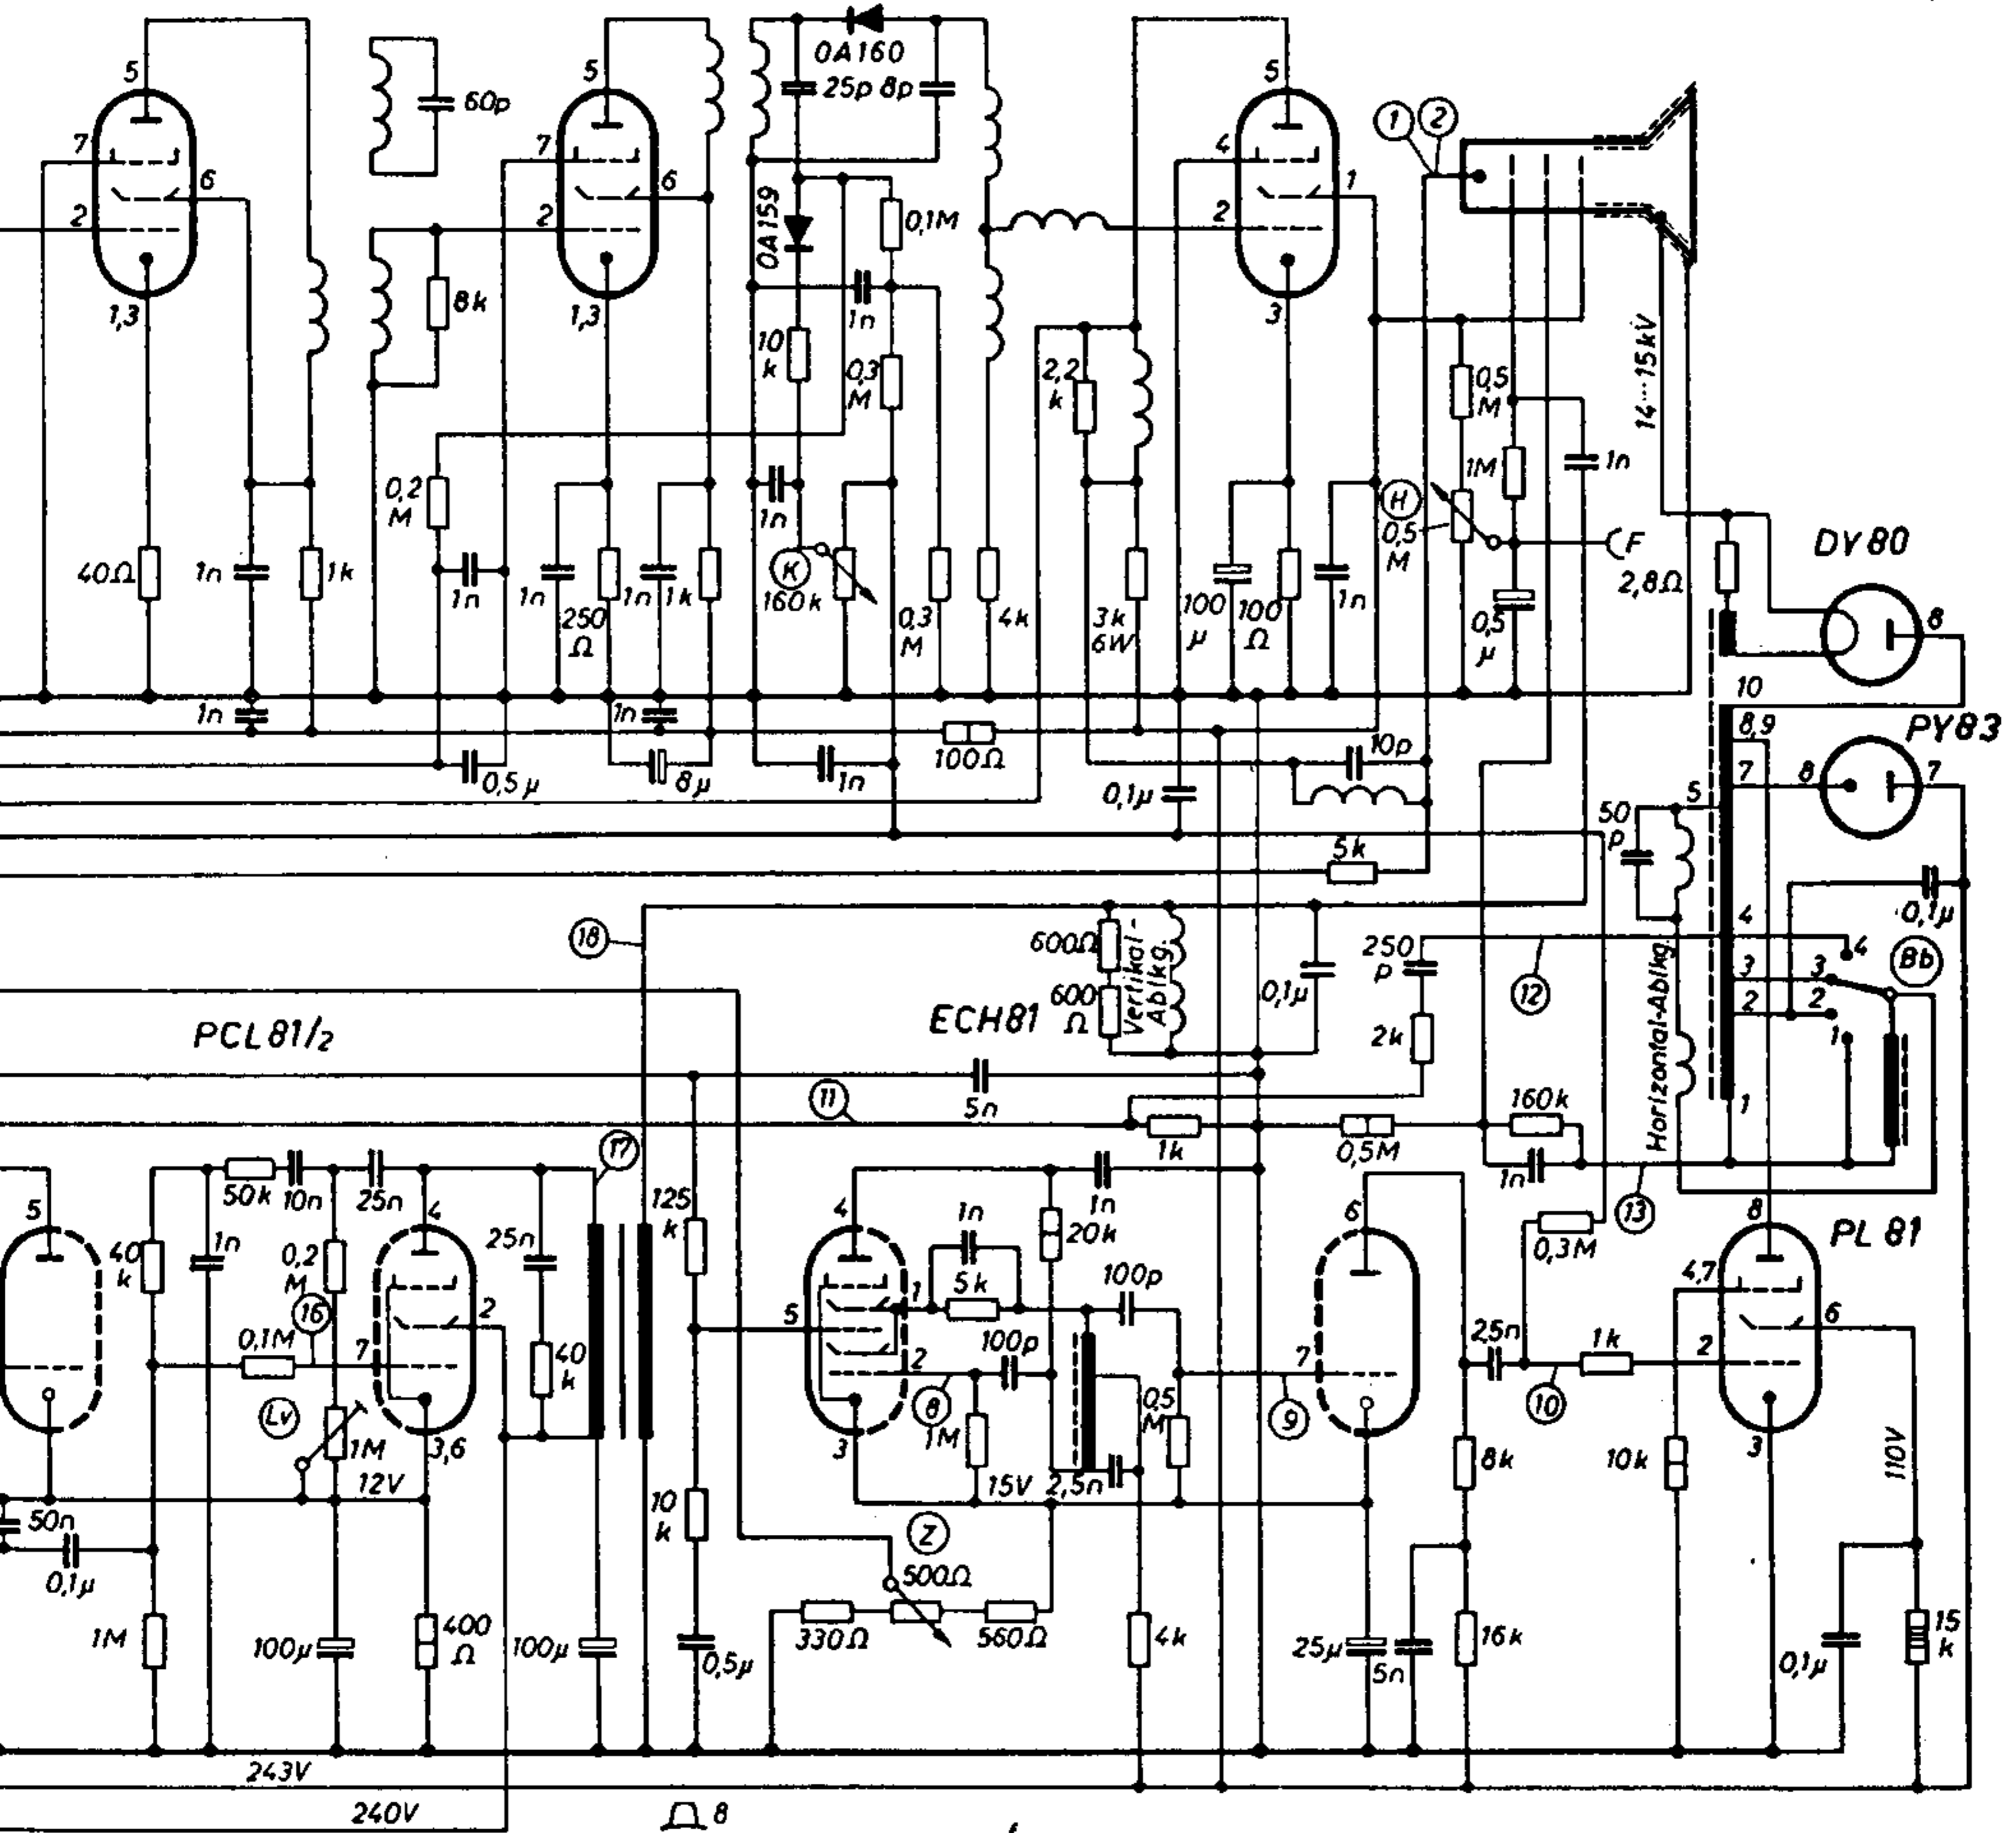

EC 92

PCF 82

EF80/1

ZF= Bild: 38,9 MHz; Ton: 33,4 + 5,5 MHz

AEG Visavox 443 T
 (linke Seite des Schaltbildes)

AEG Visavox 443 T

Socket connections

Oszillogramme zu AEG Visavox 443 T

1 2 3 4 5 6

7 8 9 10 11 12

13 14 15 16 17 18