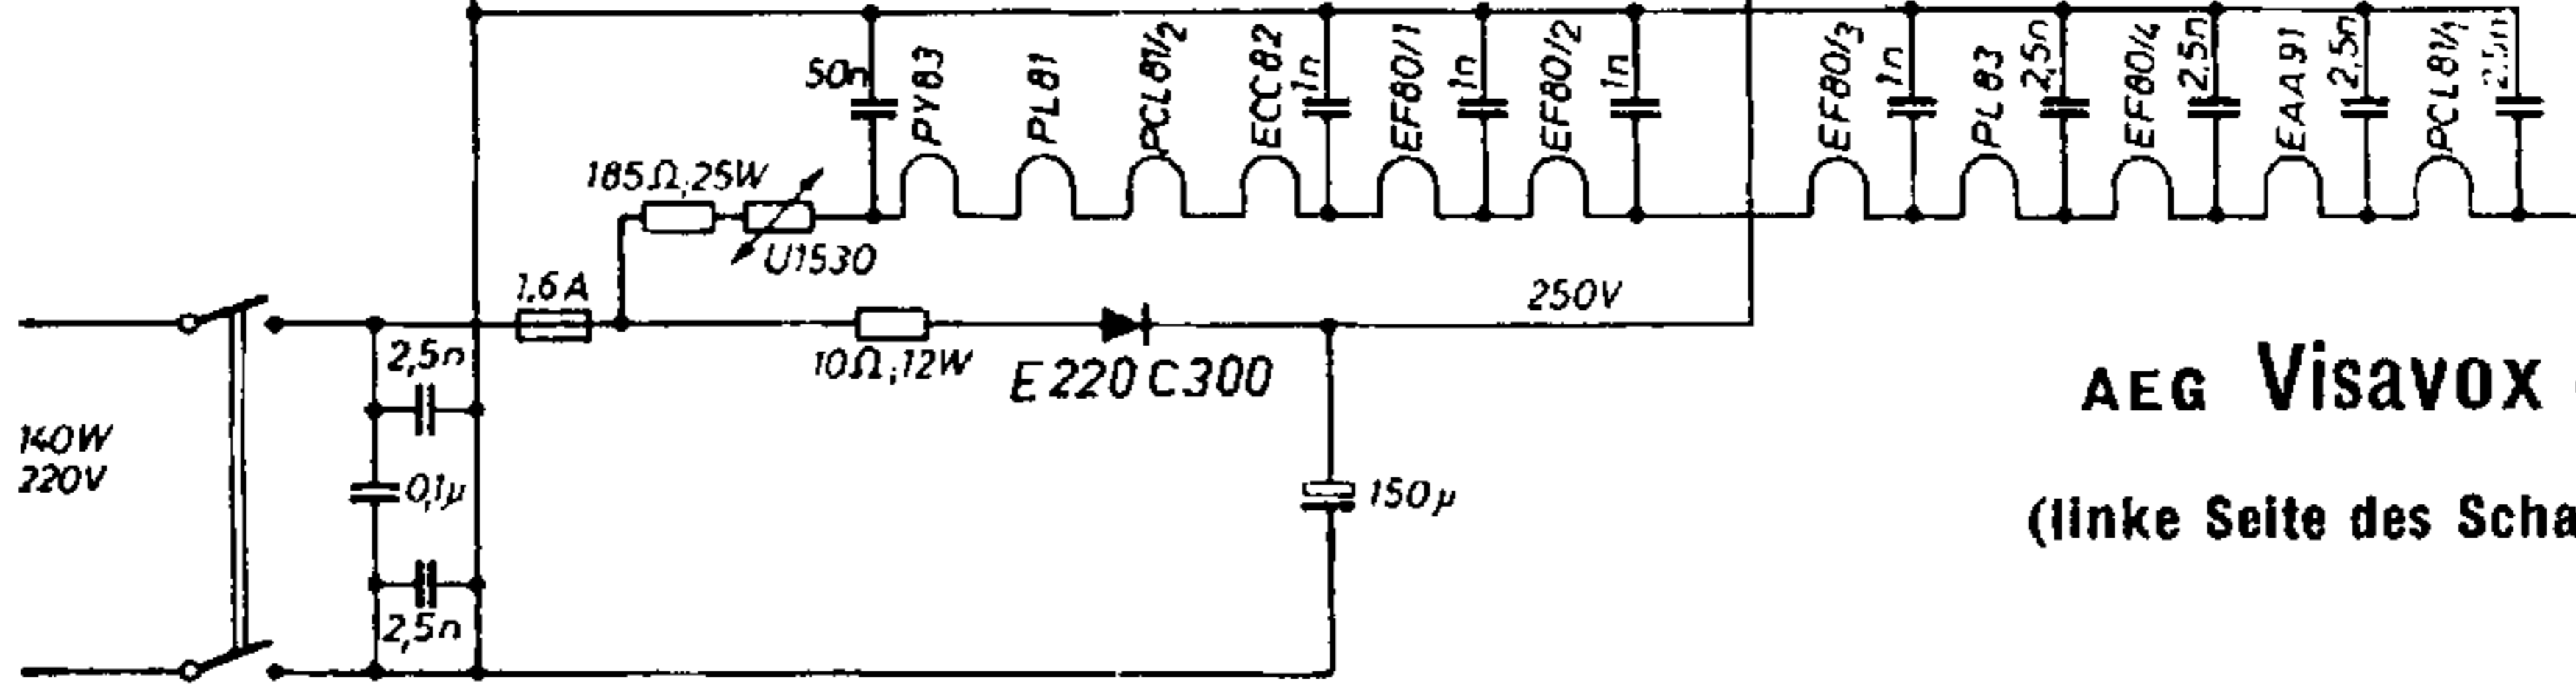

EC 92

PCF 82

EF80/1

ZF= Bild: 38,9 MHz; Ton: 33,4 + 5,5 MHz

AEG Visavox 443 T
 (linke Seite des Schaltbildes)

AEG Visavox 443 T

Socket connections

Oszillogramme zu AEG Visavox 443 T