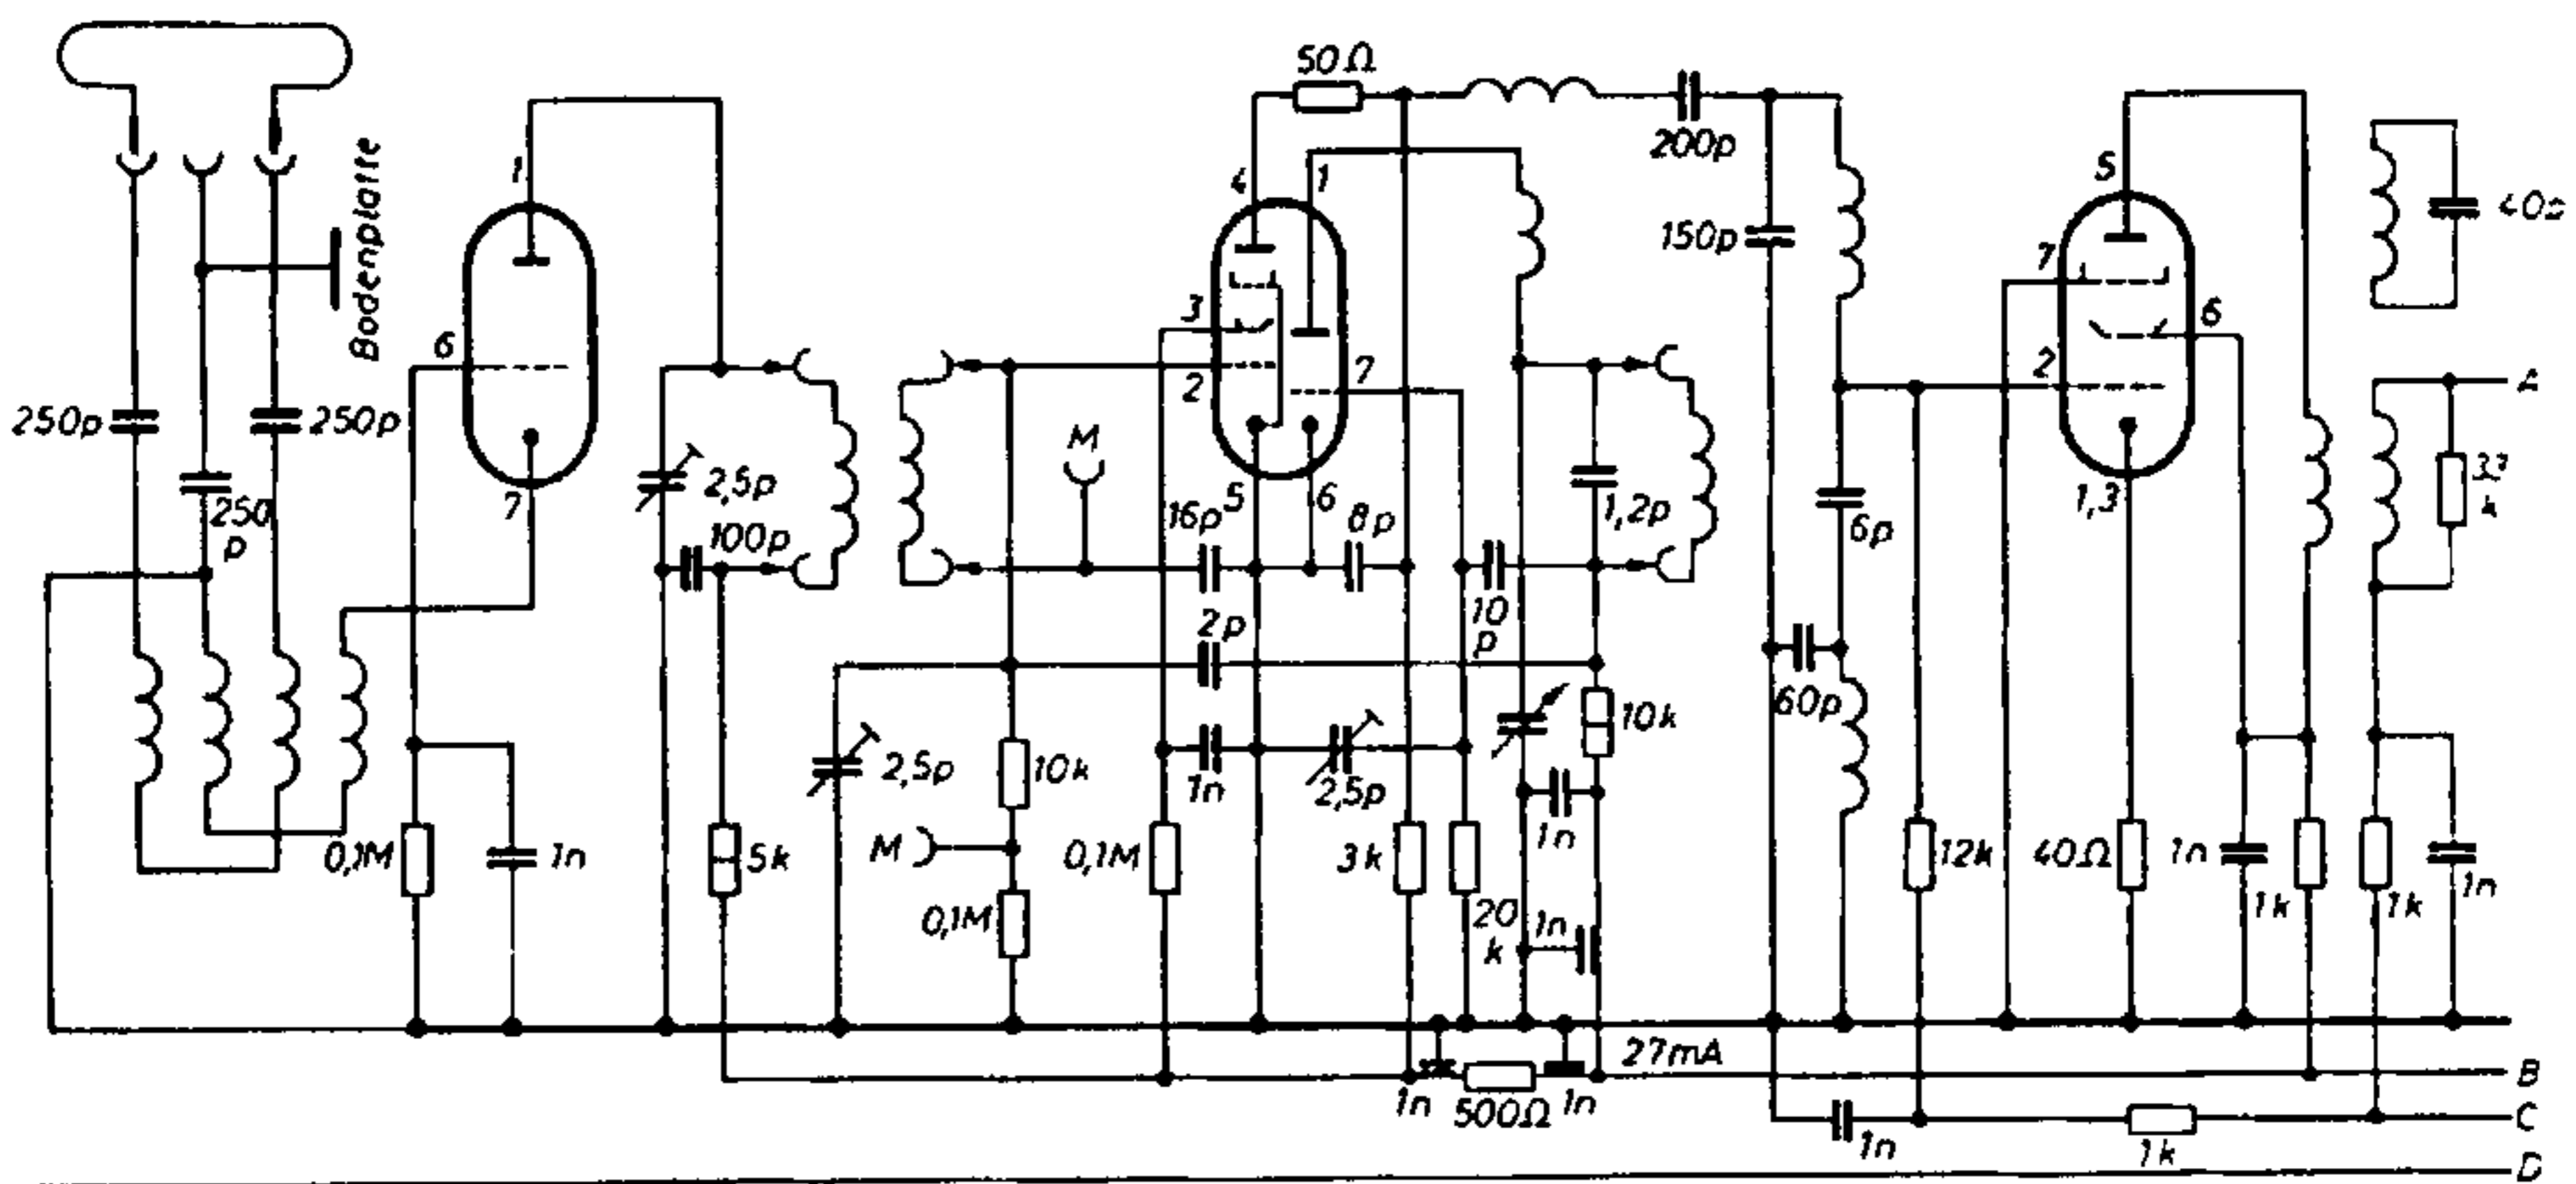

EC 92

PCF 82

EF80/1

ZF= Bild: 38,9 MHz; Ton: 33,4 + 5,5 MHz

AEG Visavox 443 T
 (linke Seite des Schaltbildes)

AEG Visavox 443 T

Socket connections

Oszillogramme zu AEG Visavox 443 T

1 2 3 4 5 6

7 8 9 10 11 12

13 14 15 16 17 18