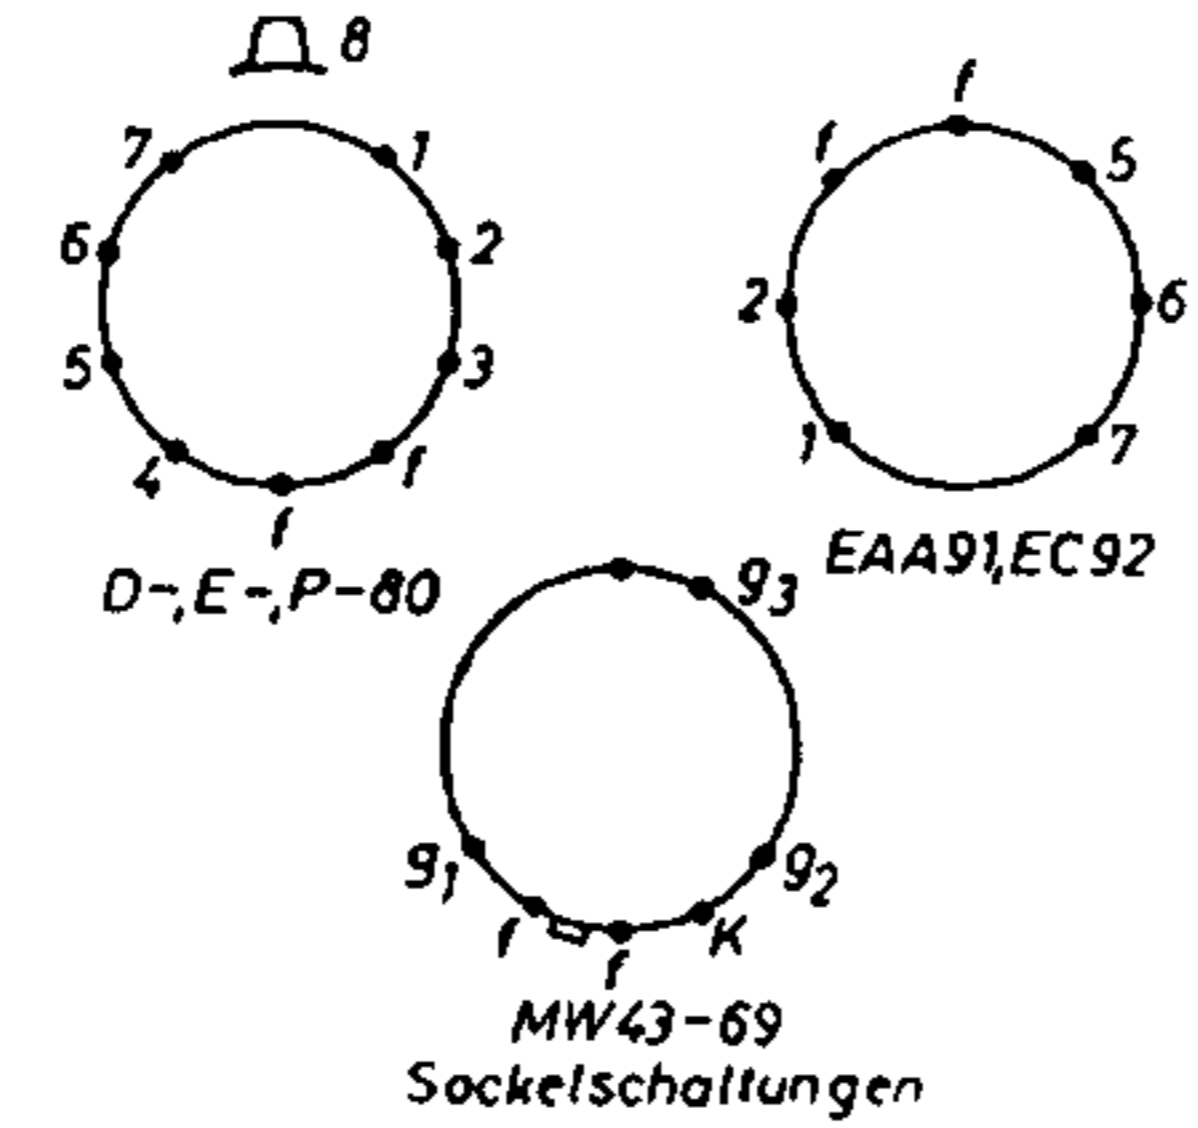

EC 92

PCF 82

EF80/1

ZF= Bild: 38,9 MHz; Ton: 33,4 + 5,5 MHz

AEG Visavox 443 T
 (linke Seite des Schaltbildes)

AEG Visavox 443 T

Socket connections

Oszillogramme zu AEG Visavox 443 T

1 2 3 4 5 6

7 8 9 10 11 12

13 14 15 16 17 18