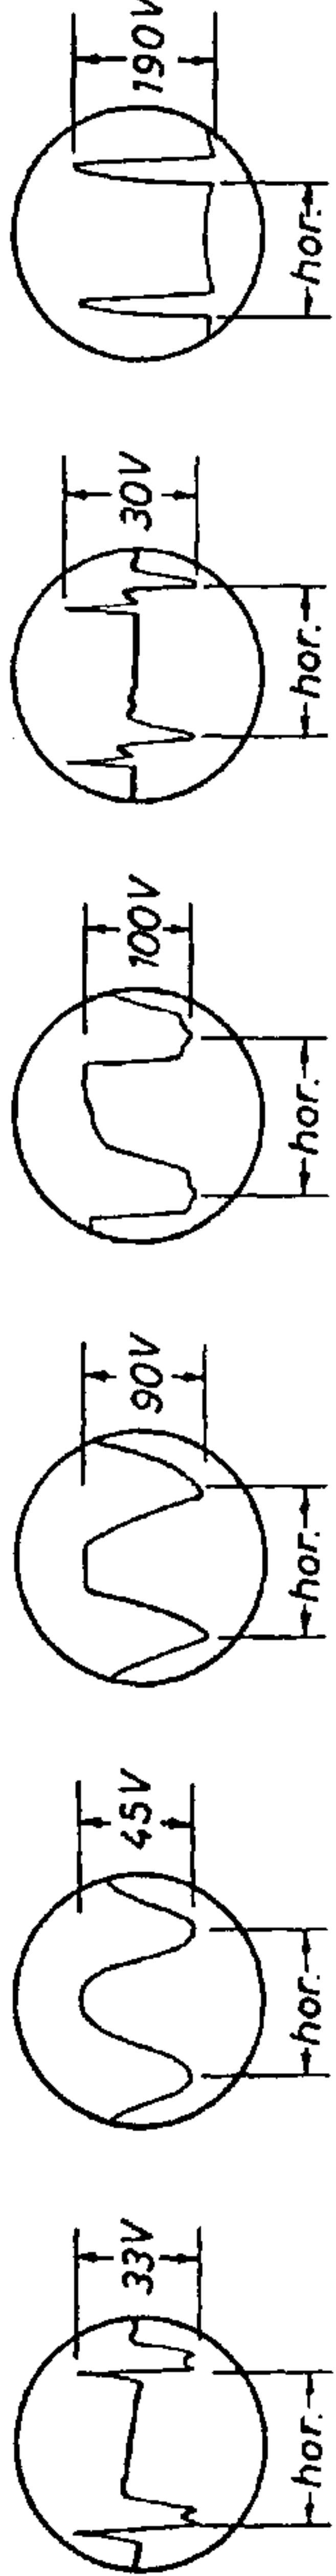

EC 92

PCF 82

EF80/1

ZF= Bild: 38,9 MHz; Ton: 33,4 + 5,5 MHz

AEG Visavox 443 T
 (linke Seite des Schaltbildes)

AEG Visavox 443 T

Socket connections

Oszillogramme zu AEG Visavox 443 T

1 2 3 4 5 6

7 8 9 10 11 12

13 14 15 16 17 18