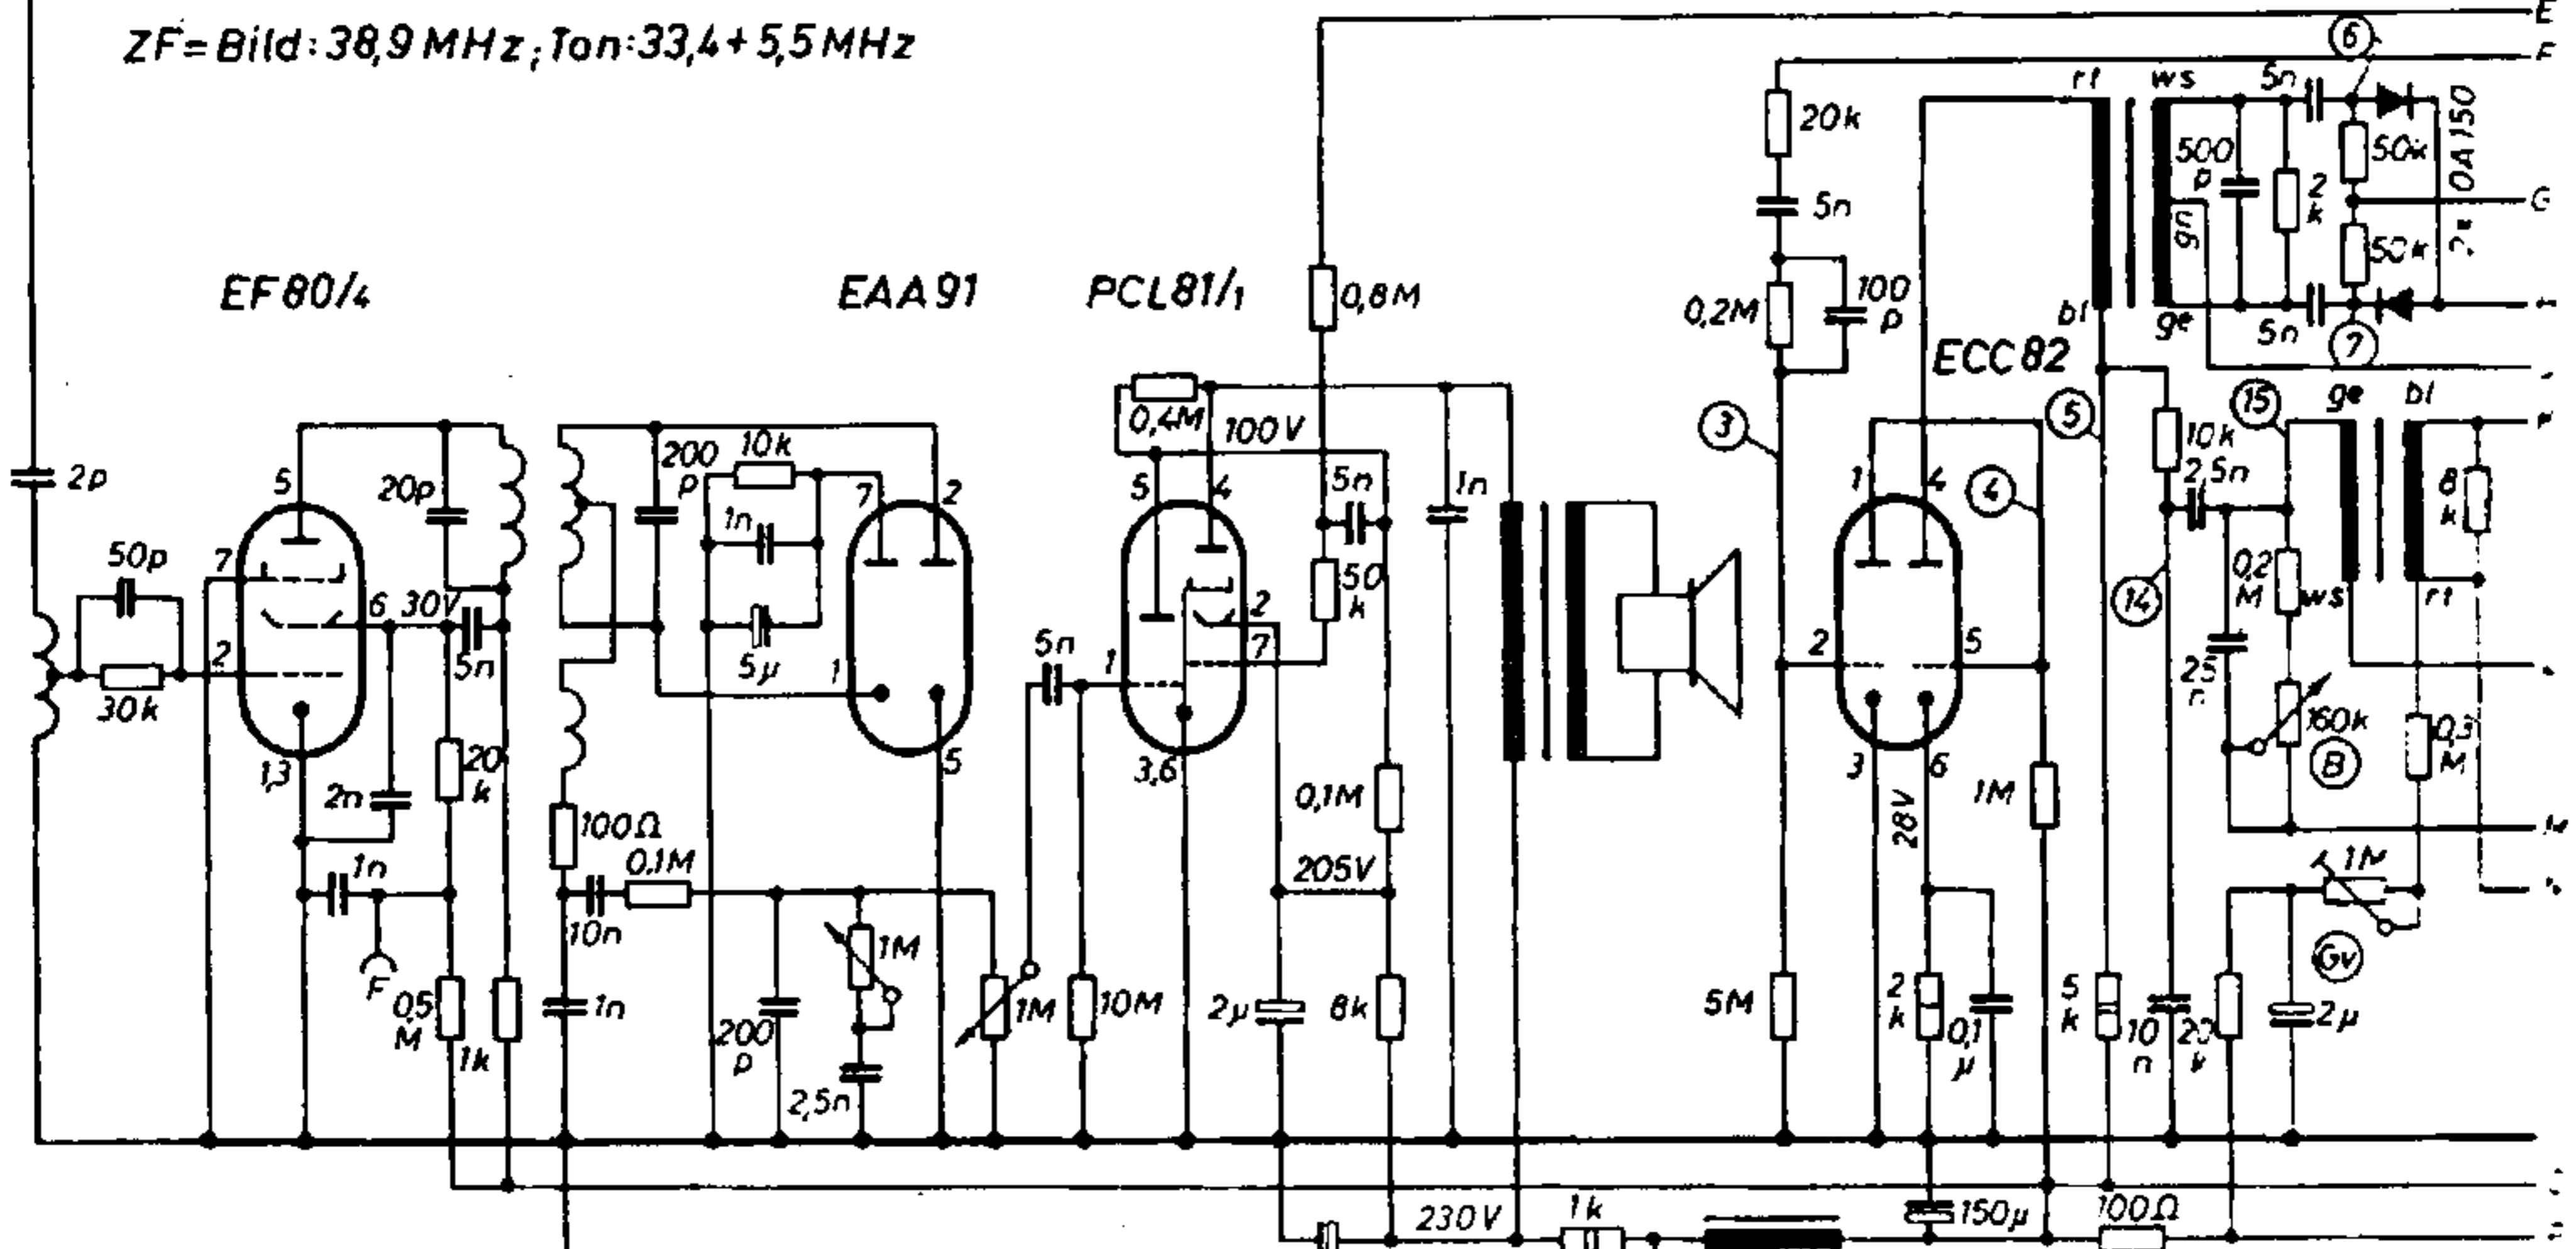

EC 92

PCF 82

EF80/1

ZF= Bild: 38,9 MHz; Ton: 33,4 + 5,5 MHz

AEG Visavox 443 T
 (linke Seite des Schaltbildes)

AEG Visavox 443 T

Socket connections

Oszillogramme zu AEG Visavox 443 T

1 2 3 4 5 6

7 8 9 10 11 12

13 14 15 16 17 18