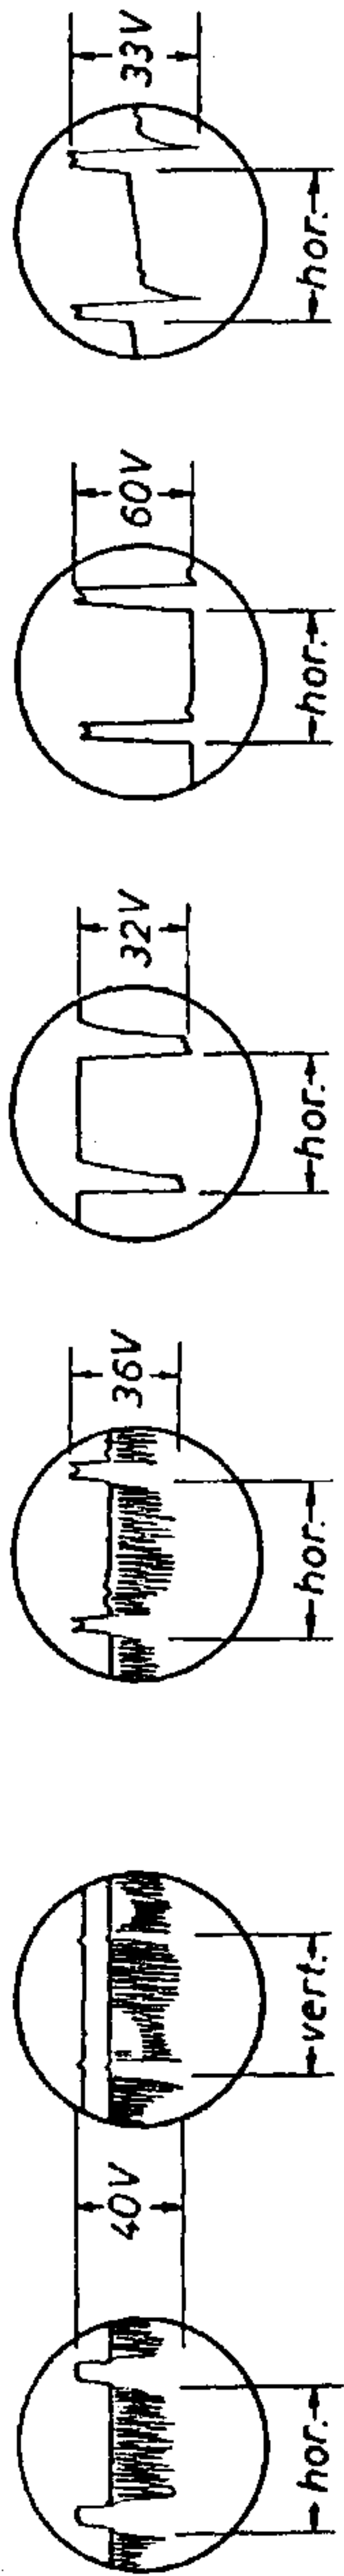

EC 92

PCF 82

EF80/1

ZF= Bild: 38,9 MHz; Ton: 33,4 + 5,5 MHz

AEG Visavox 443 T
 (linke Seite des Schaltbildes)

AEG Visavox 443 T

Socket connections

Oszillogramme zu AEG Visavox 443 T

1 2 3 4 5 6

7 8 9 10 11 12

13 14 15 16 17 18