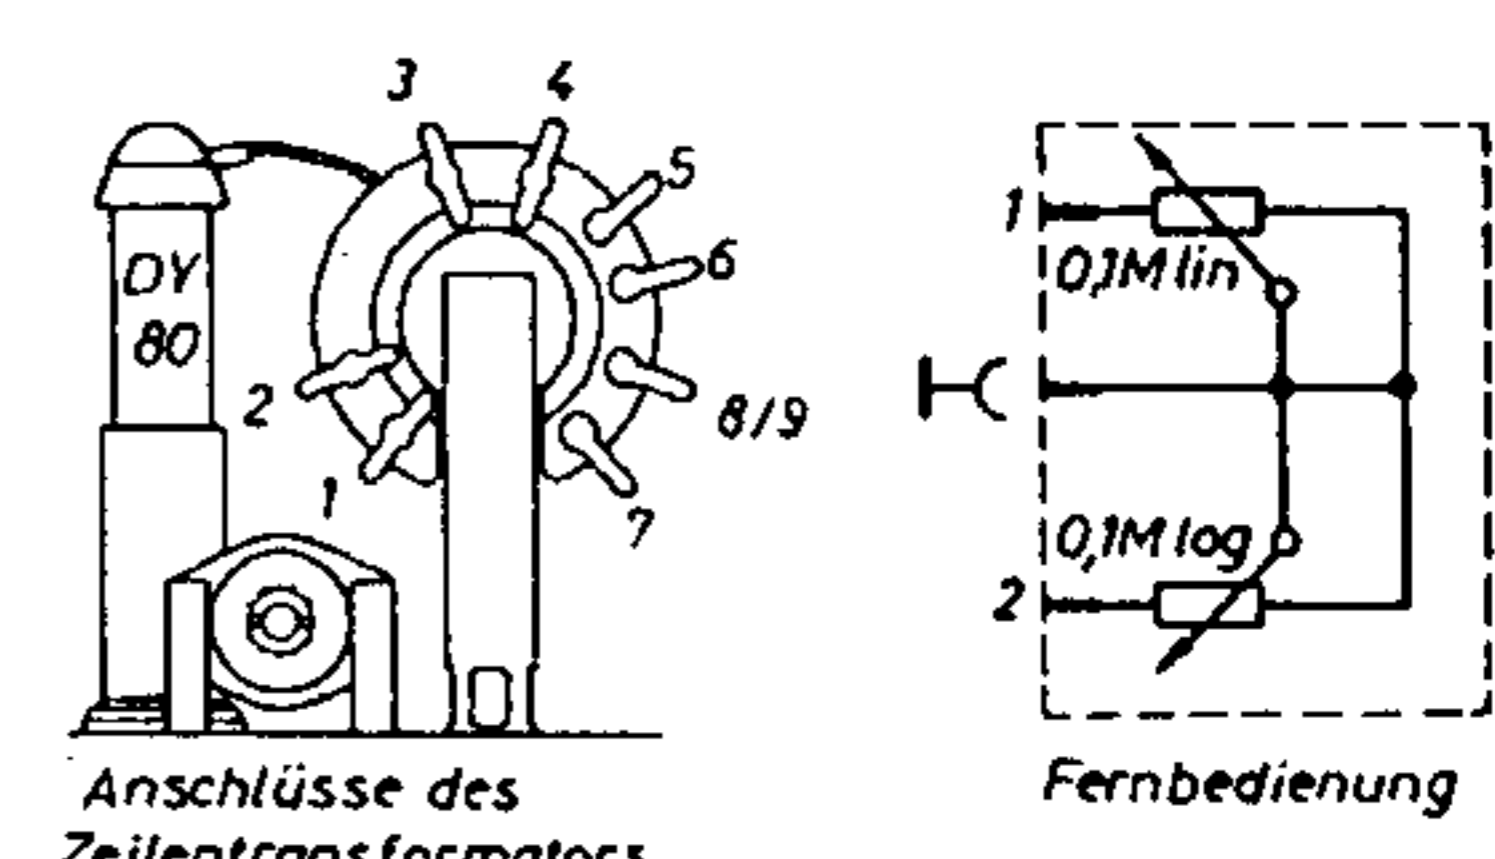

EC 92

PCF 82

EF80/1

ZF= Bild: 38,9 MHz; Ton: 33,4 + 5,5 MHz

AEG Visavox 443 T
 (linke Seite des Schaltbildes)

AEG Visavox 443 T

Socket connections

Oszillogramme zu AEG Visavox 443 T