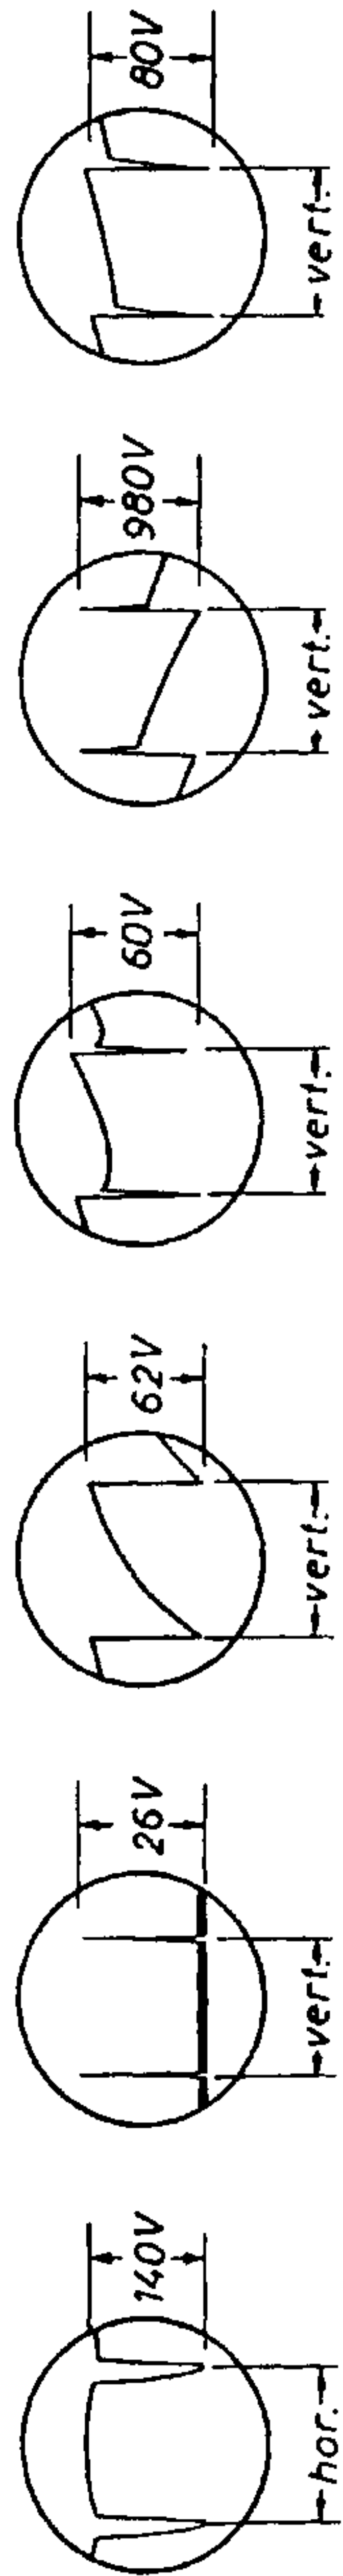

EC 92

PCF 82

EF80/1

ZF= Bild: 38,9 MHz; Ton: 33,4 + 5,5 MHz

AEG Visavox 443 T
 (linke Seite des Schaltbildes)

AEG Visavox 443 T

Socket connections

Oszillogramme zu AEG Visavox 443 T

1 2 3 4 5 6

7 8 9 10 11 12

13 14 15 16 17 18