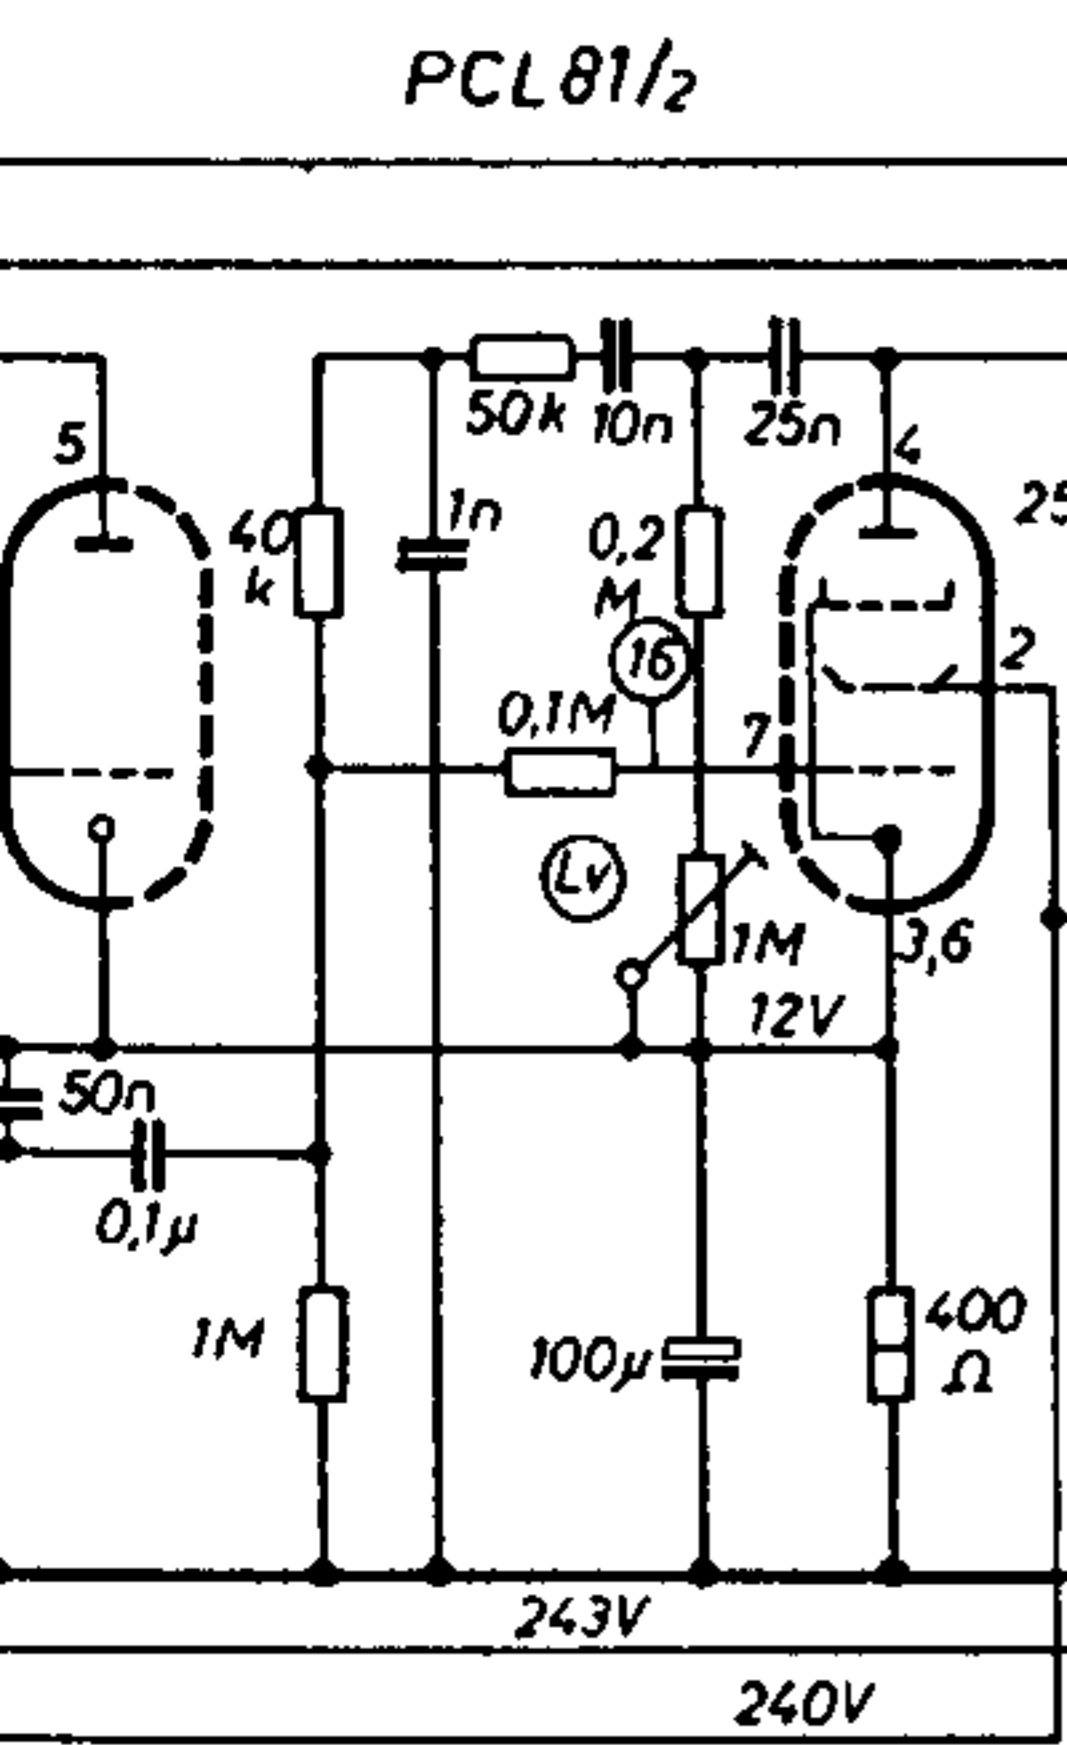

EC 92

PCF 82

EF80/1

ZF= Bild: 38,9 MHz; Ton: 33,4 + 5,5 MHz

AEG Visavox 443 T
 (linke Seite des Schaltbildes)

AEG Visavox 443 T

Socket connections

Oszillogramme zu AEG Visavox 443 T

1 2 3 4 5 6

7 8 9 10 11 12

13 14 15 16 17 18