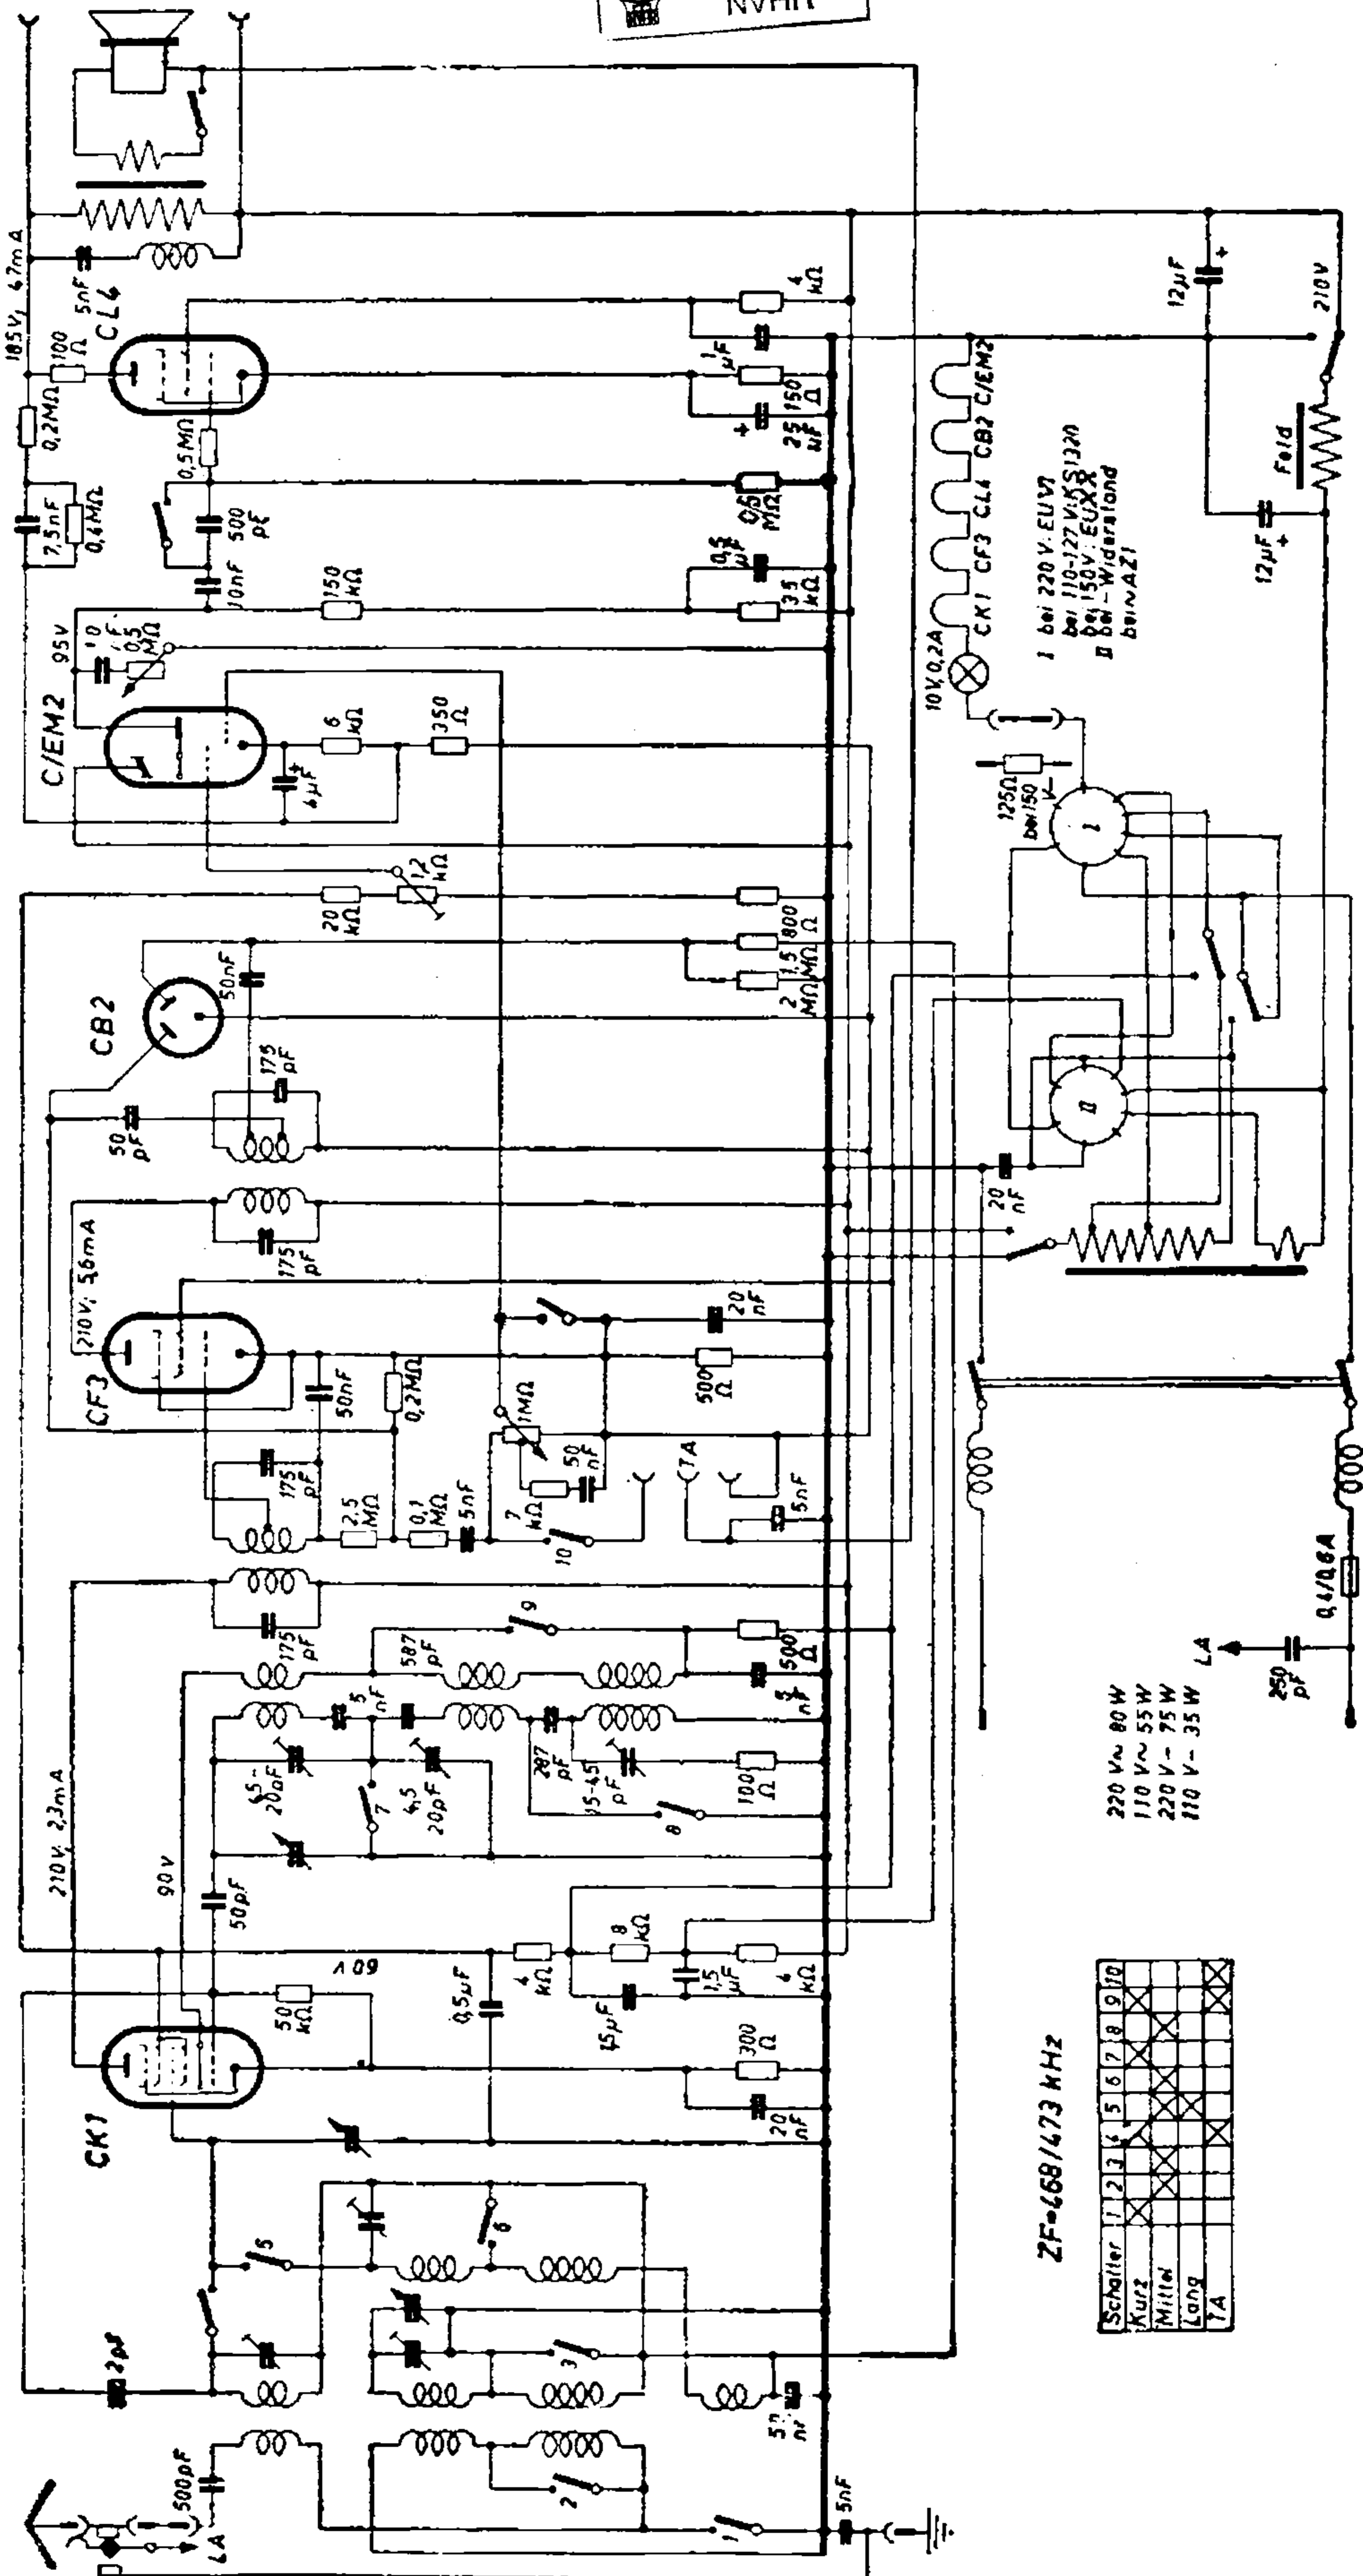

AEG 78 GWK

ZF=468/473 KHZ

Schalter	1	2	3	4	5	6	7	8	9	10
Kurz	X	X	X	X	X	X	X	X	X	X
Mittel	X	X	X	X	X	X	X	X	X	X
Lang	X	X	X	X	X	X	X	X	X	X
TA										

- 220 V ~ 80 W
- 110 V ~ 55 W
- 220 V - 75 W
- 110 V - 35 W