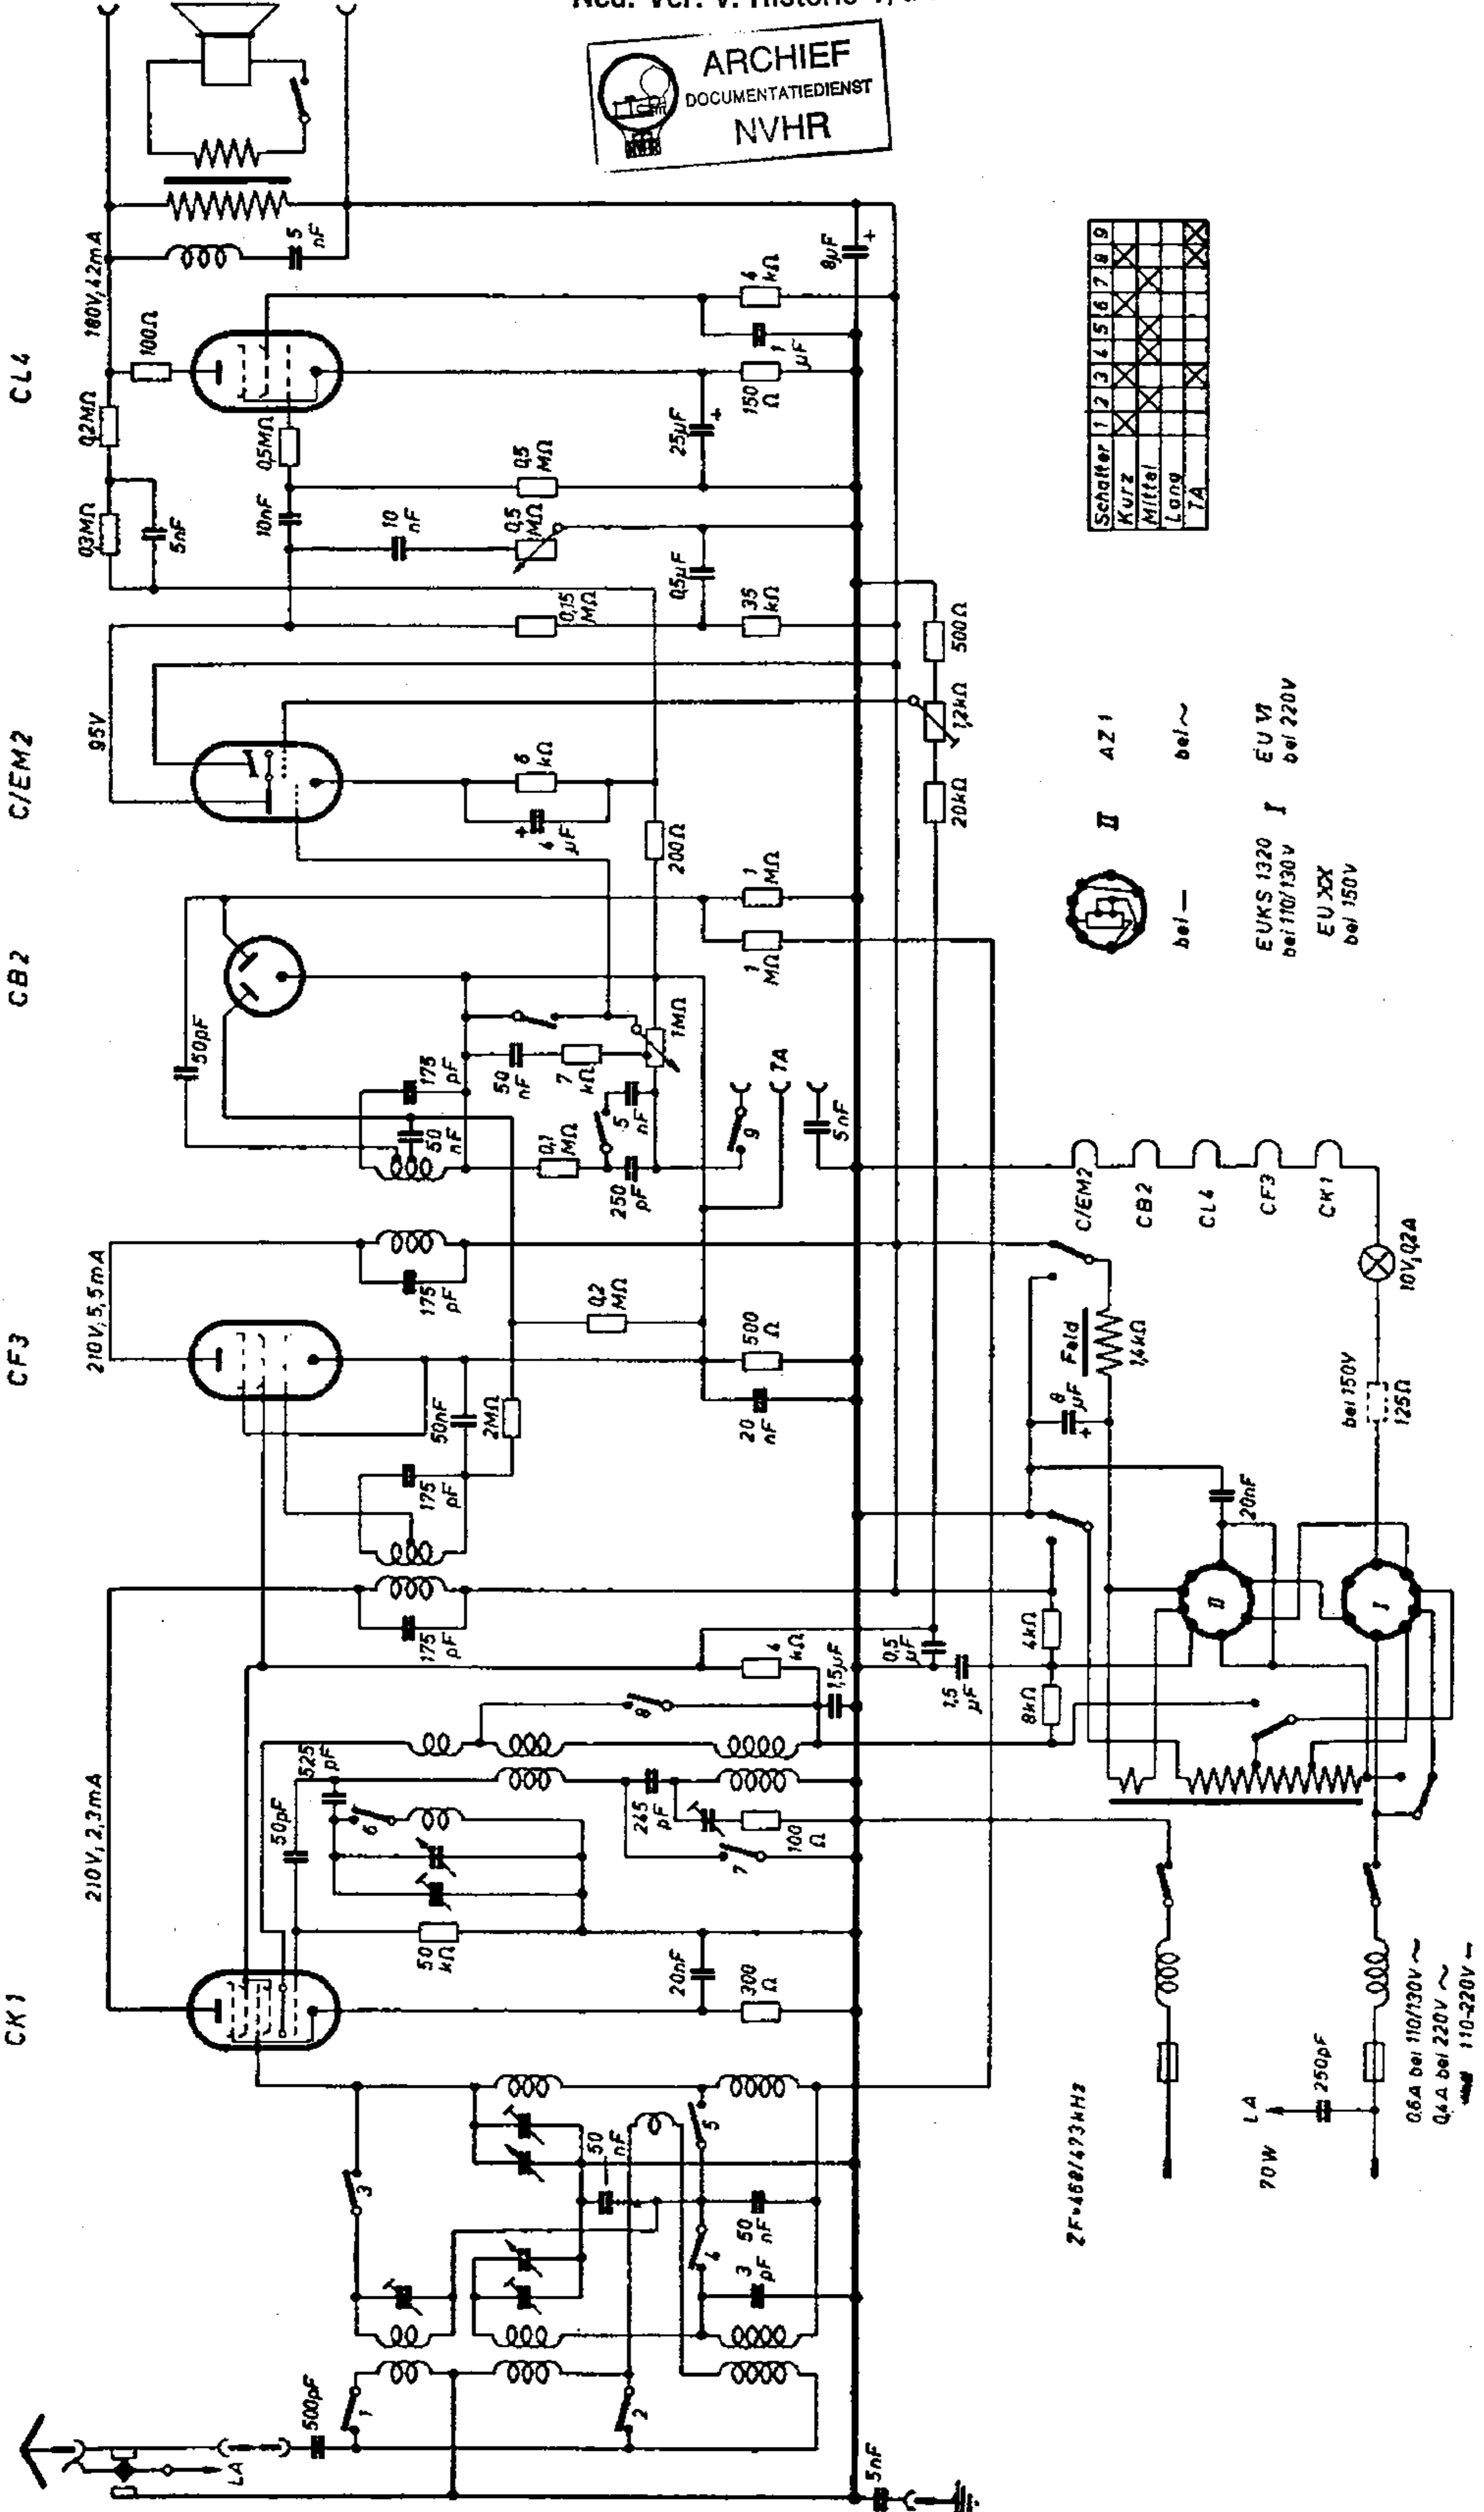

AEG 77 GWK

Ned. Ver. v. Historie v/d Radio

Schalter	1	2	3	4	5	6	7	8	9
Kurz	X	X	X	X	X	X	X	X	X
Mittel	X	X	X	X	X	X	X	X	X
Lang	X	X	X	X	X	X	X	X	X
TA	X	X	X	X	X	X	X	X	X

II AZ1 bel - bel ~
 EUKS 1320 I EU VI
 bei 110/130V bei 220V
 EU XX
 bei 150V

70W LA
 0.6A bei 110/130V ~
 0.4A bei 220V ~
 110-220V ~