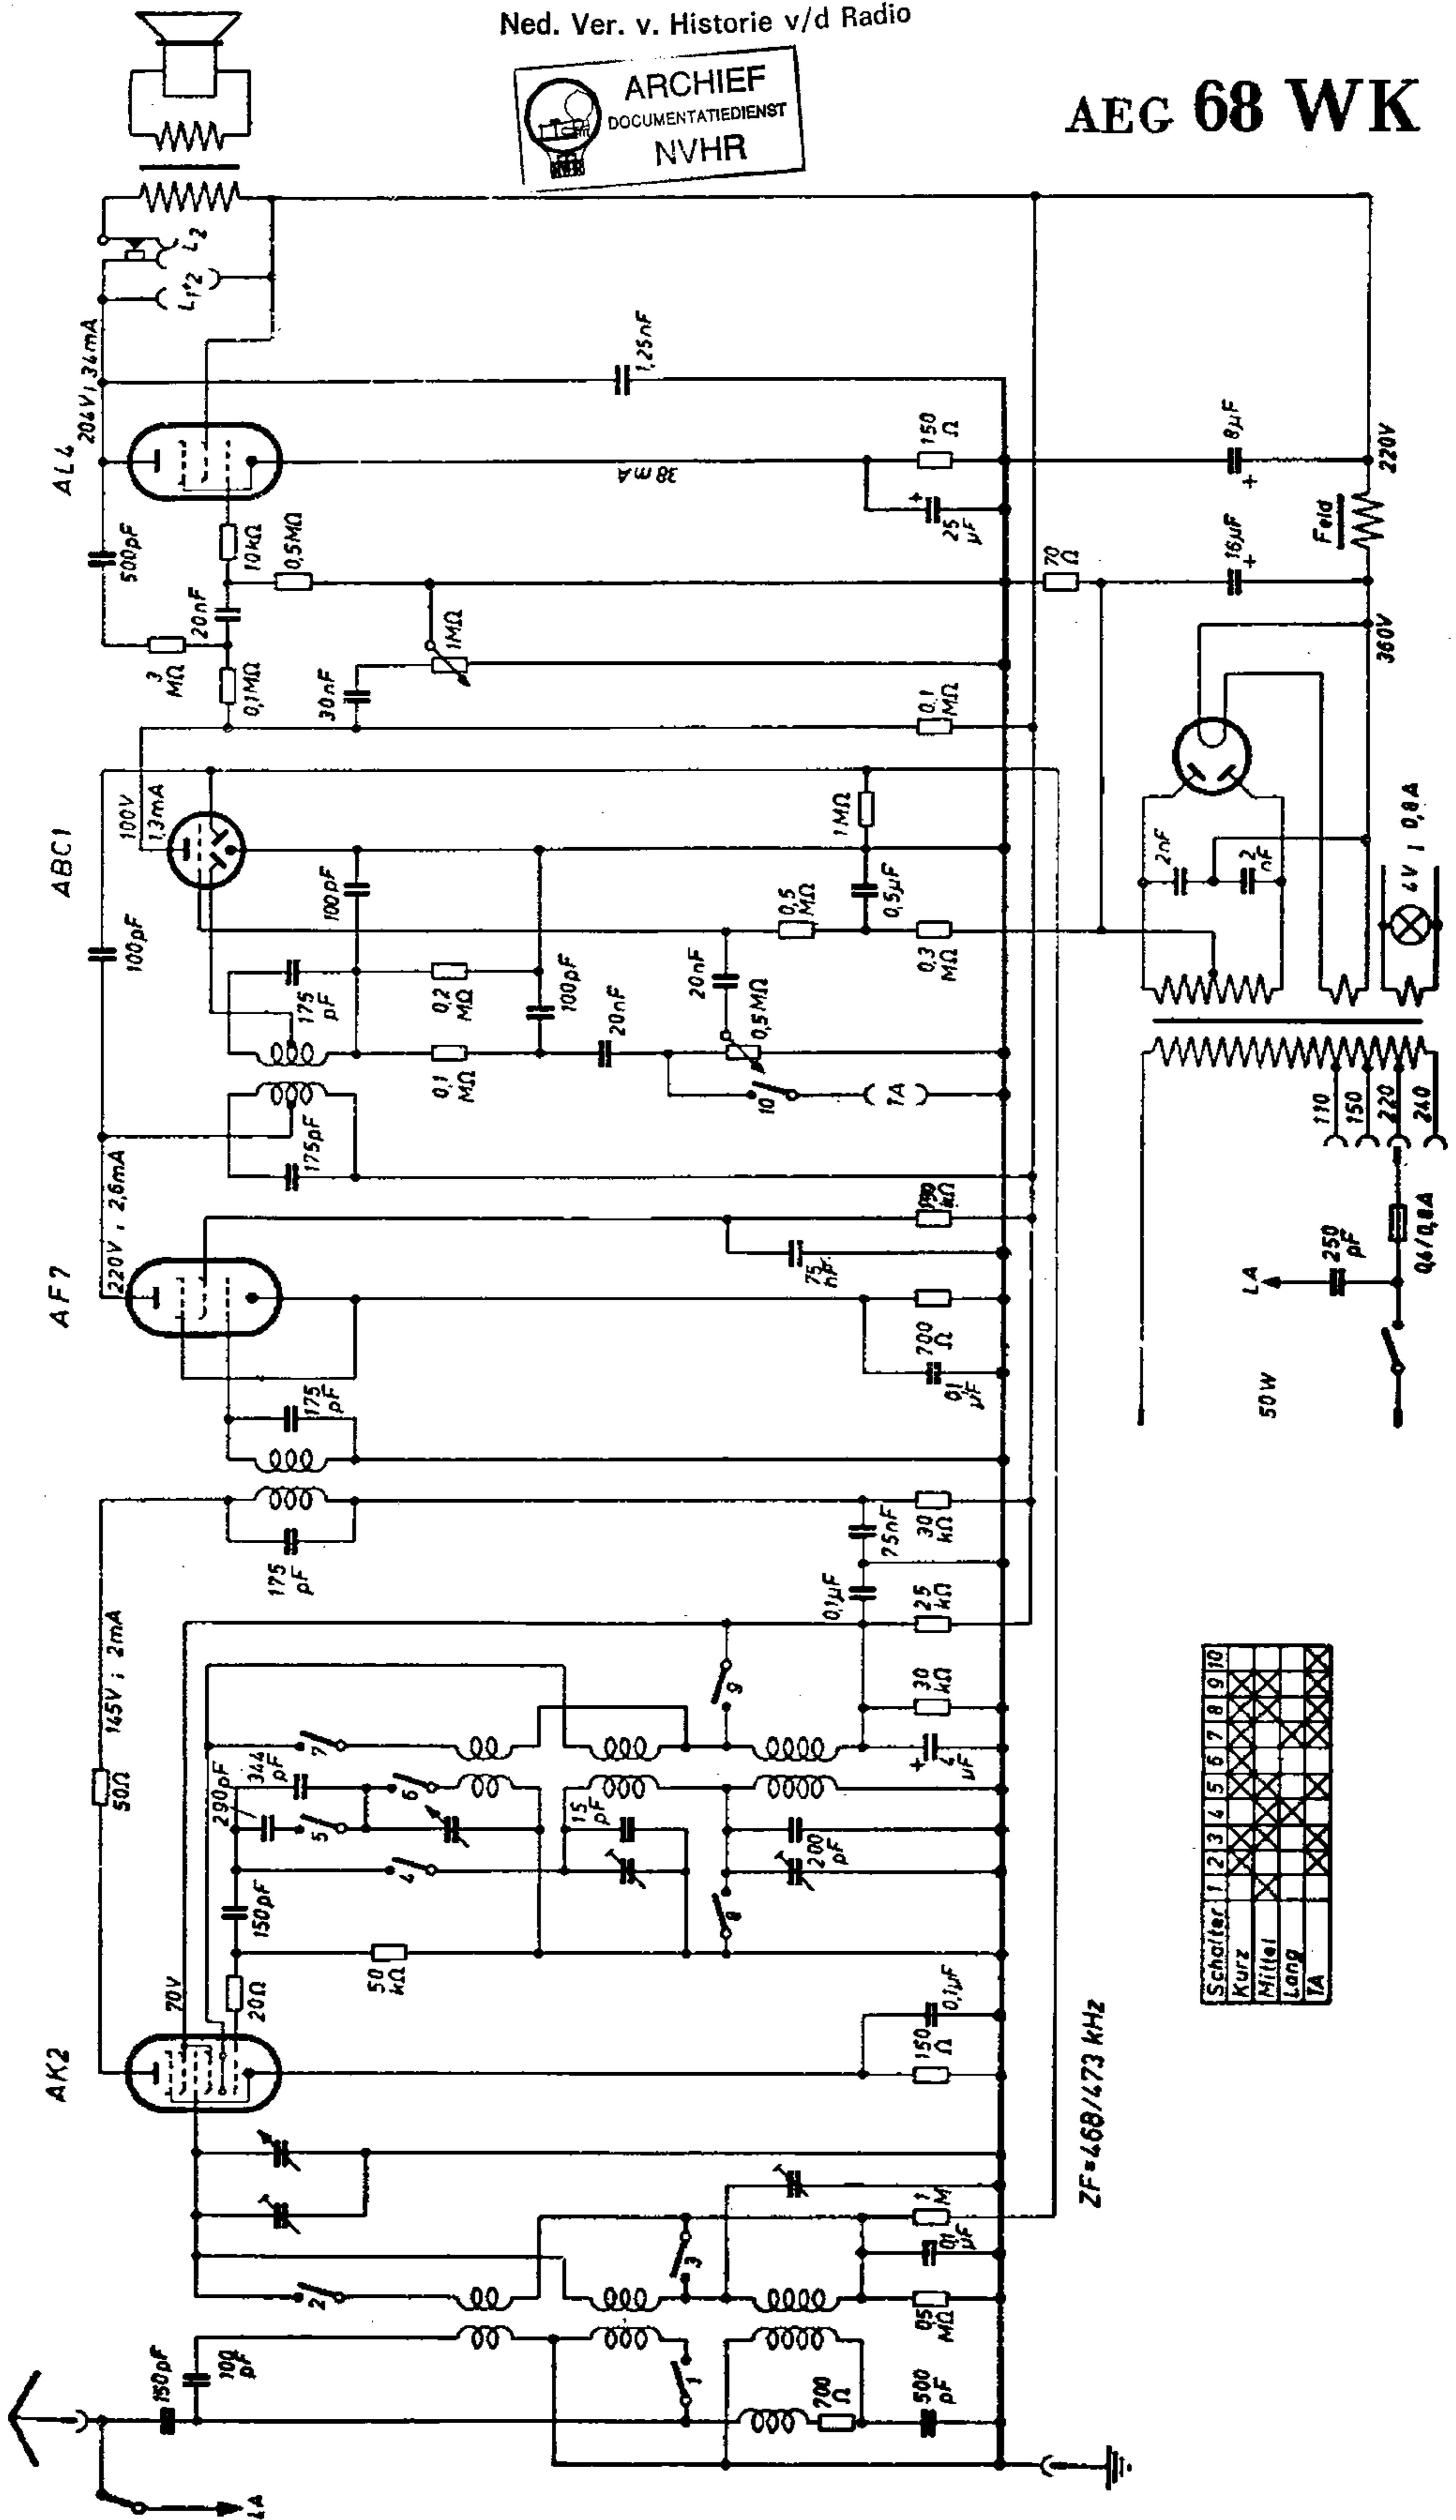

AEG 68 WK

Schalter	1	2	3	4	5	6	7	8	9	10
Kurz		X	X	X	X	X	X	X	X	X
Mittel	X									
Lang										
TA										

ZF = 468/473 KHZ